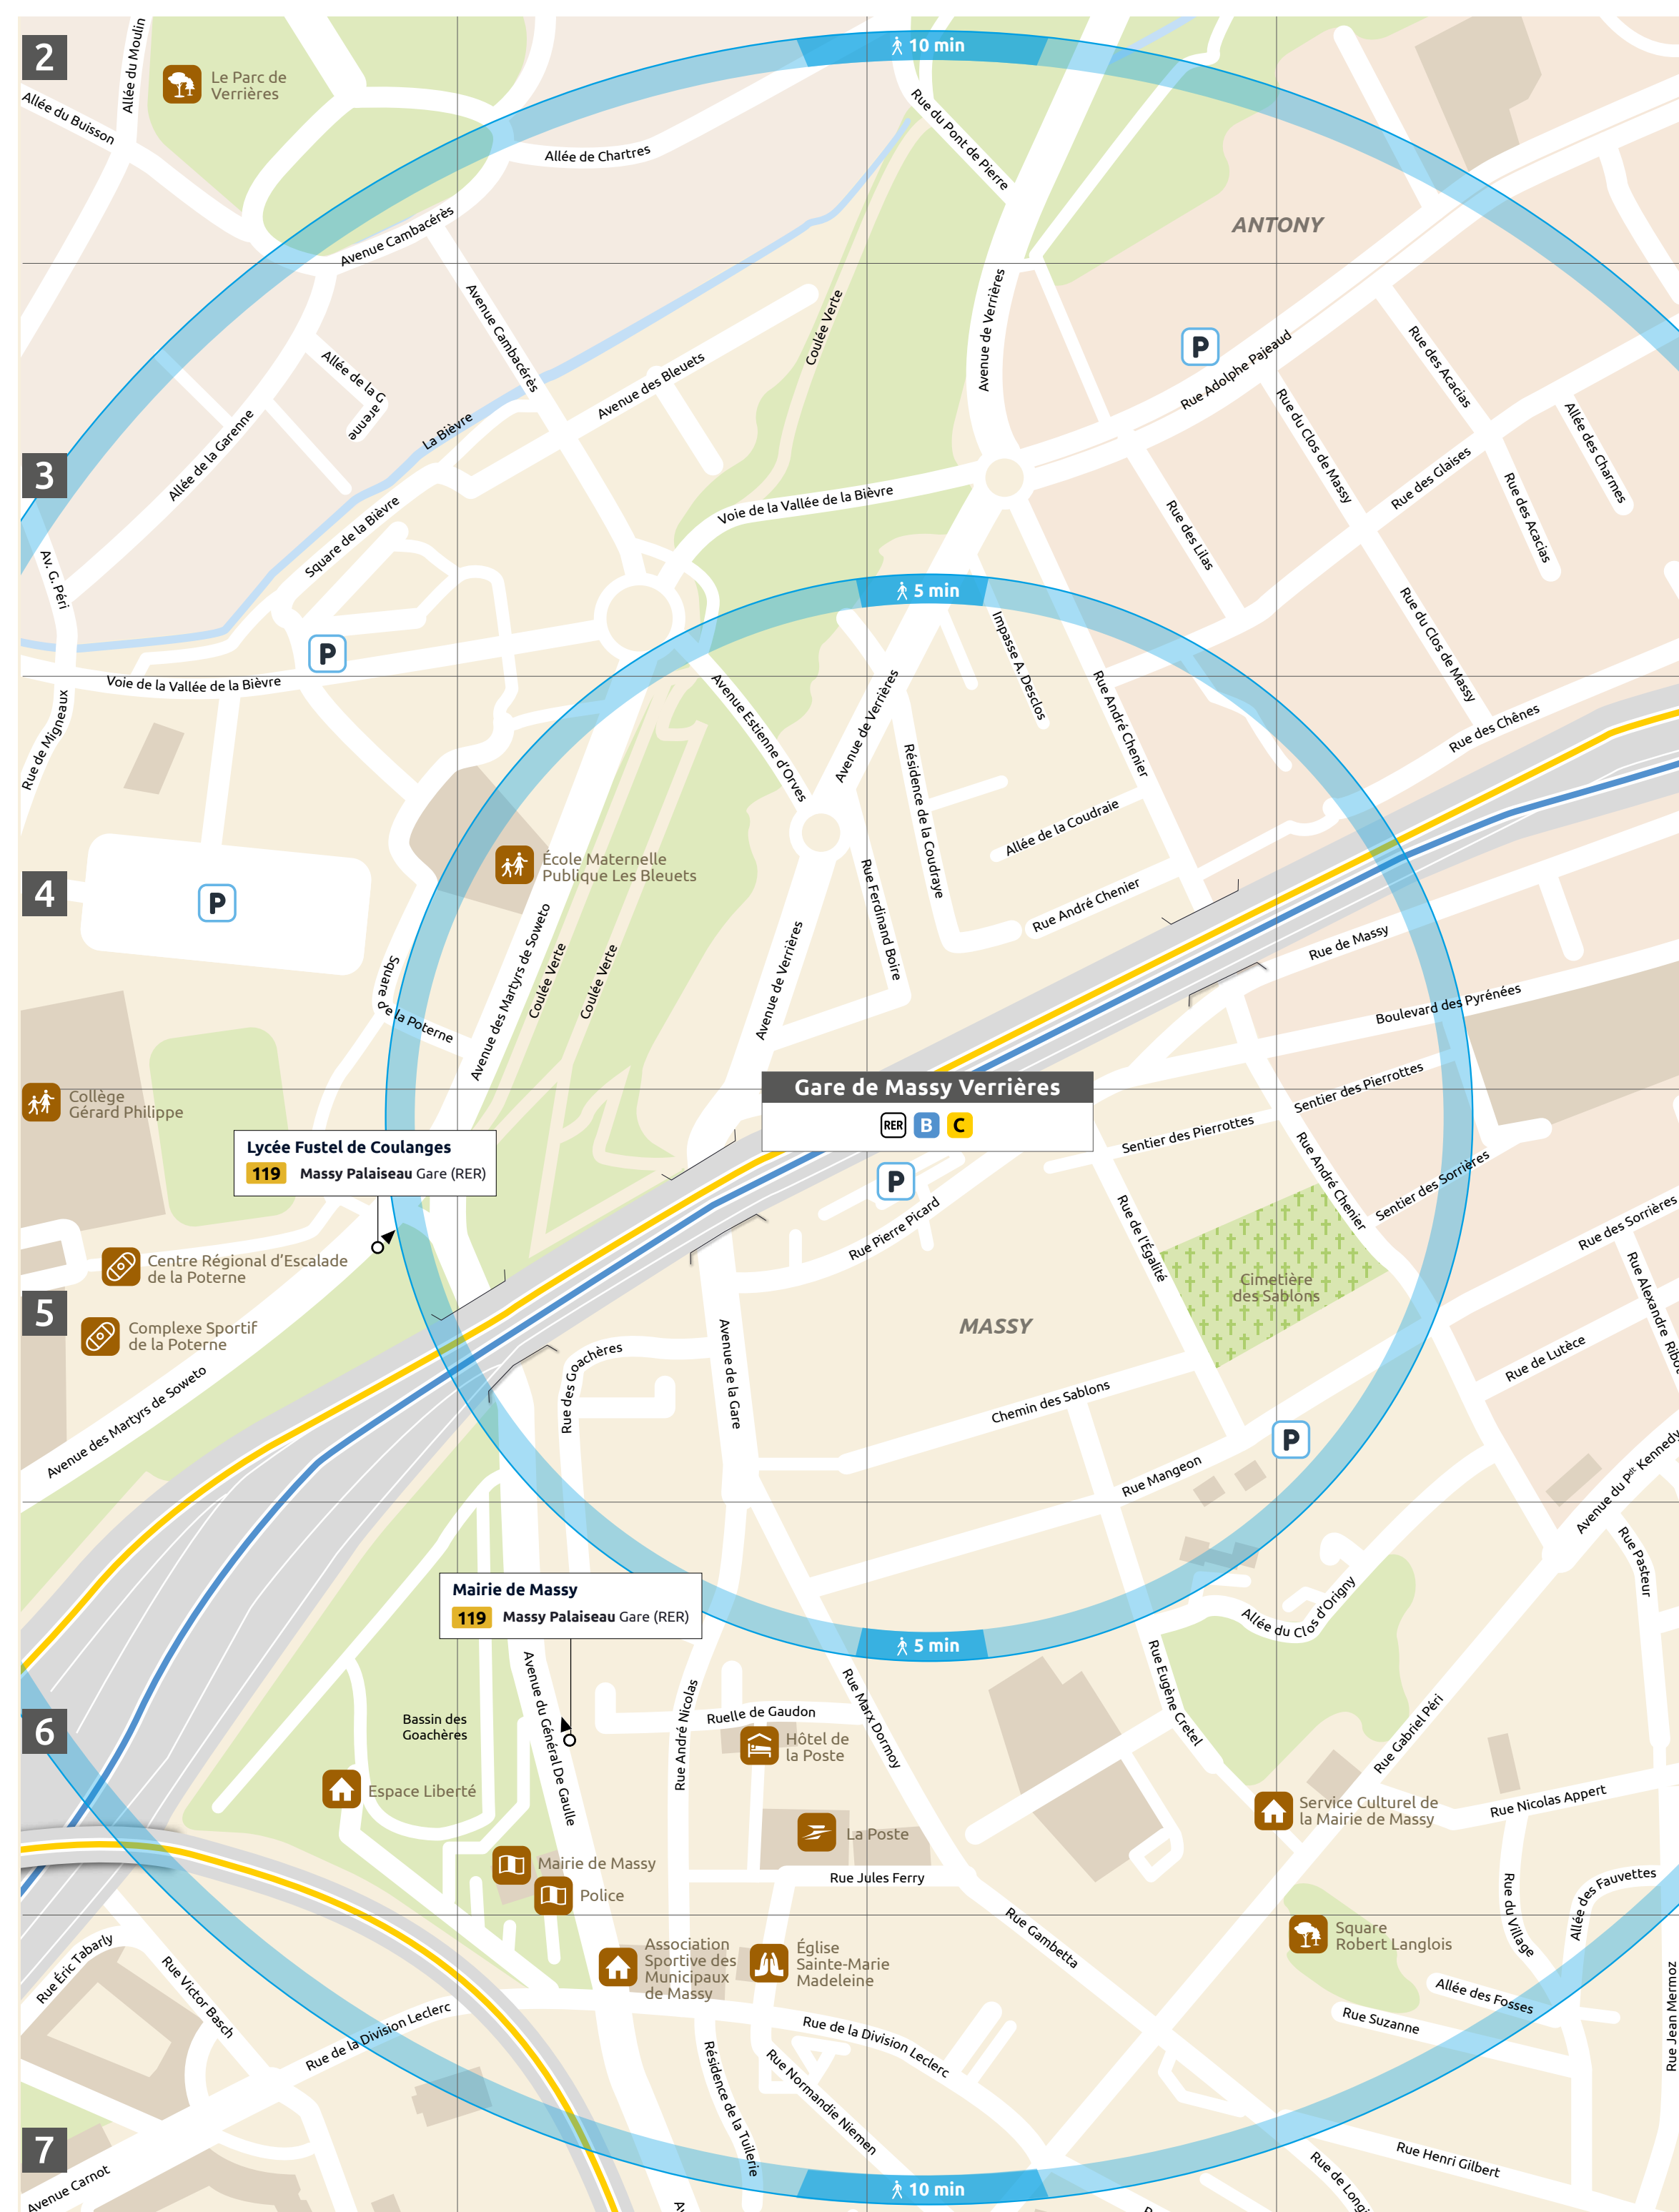

Service Accès Plus Transilien : ouvert tous les jours de 7h à 20h.
Téléphone : 09 70 82 41 42 (prix d'un appel non surtaxé)
Courriel : accesplus@transilien-sncf.fr

pour