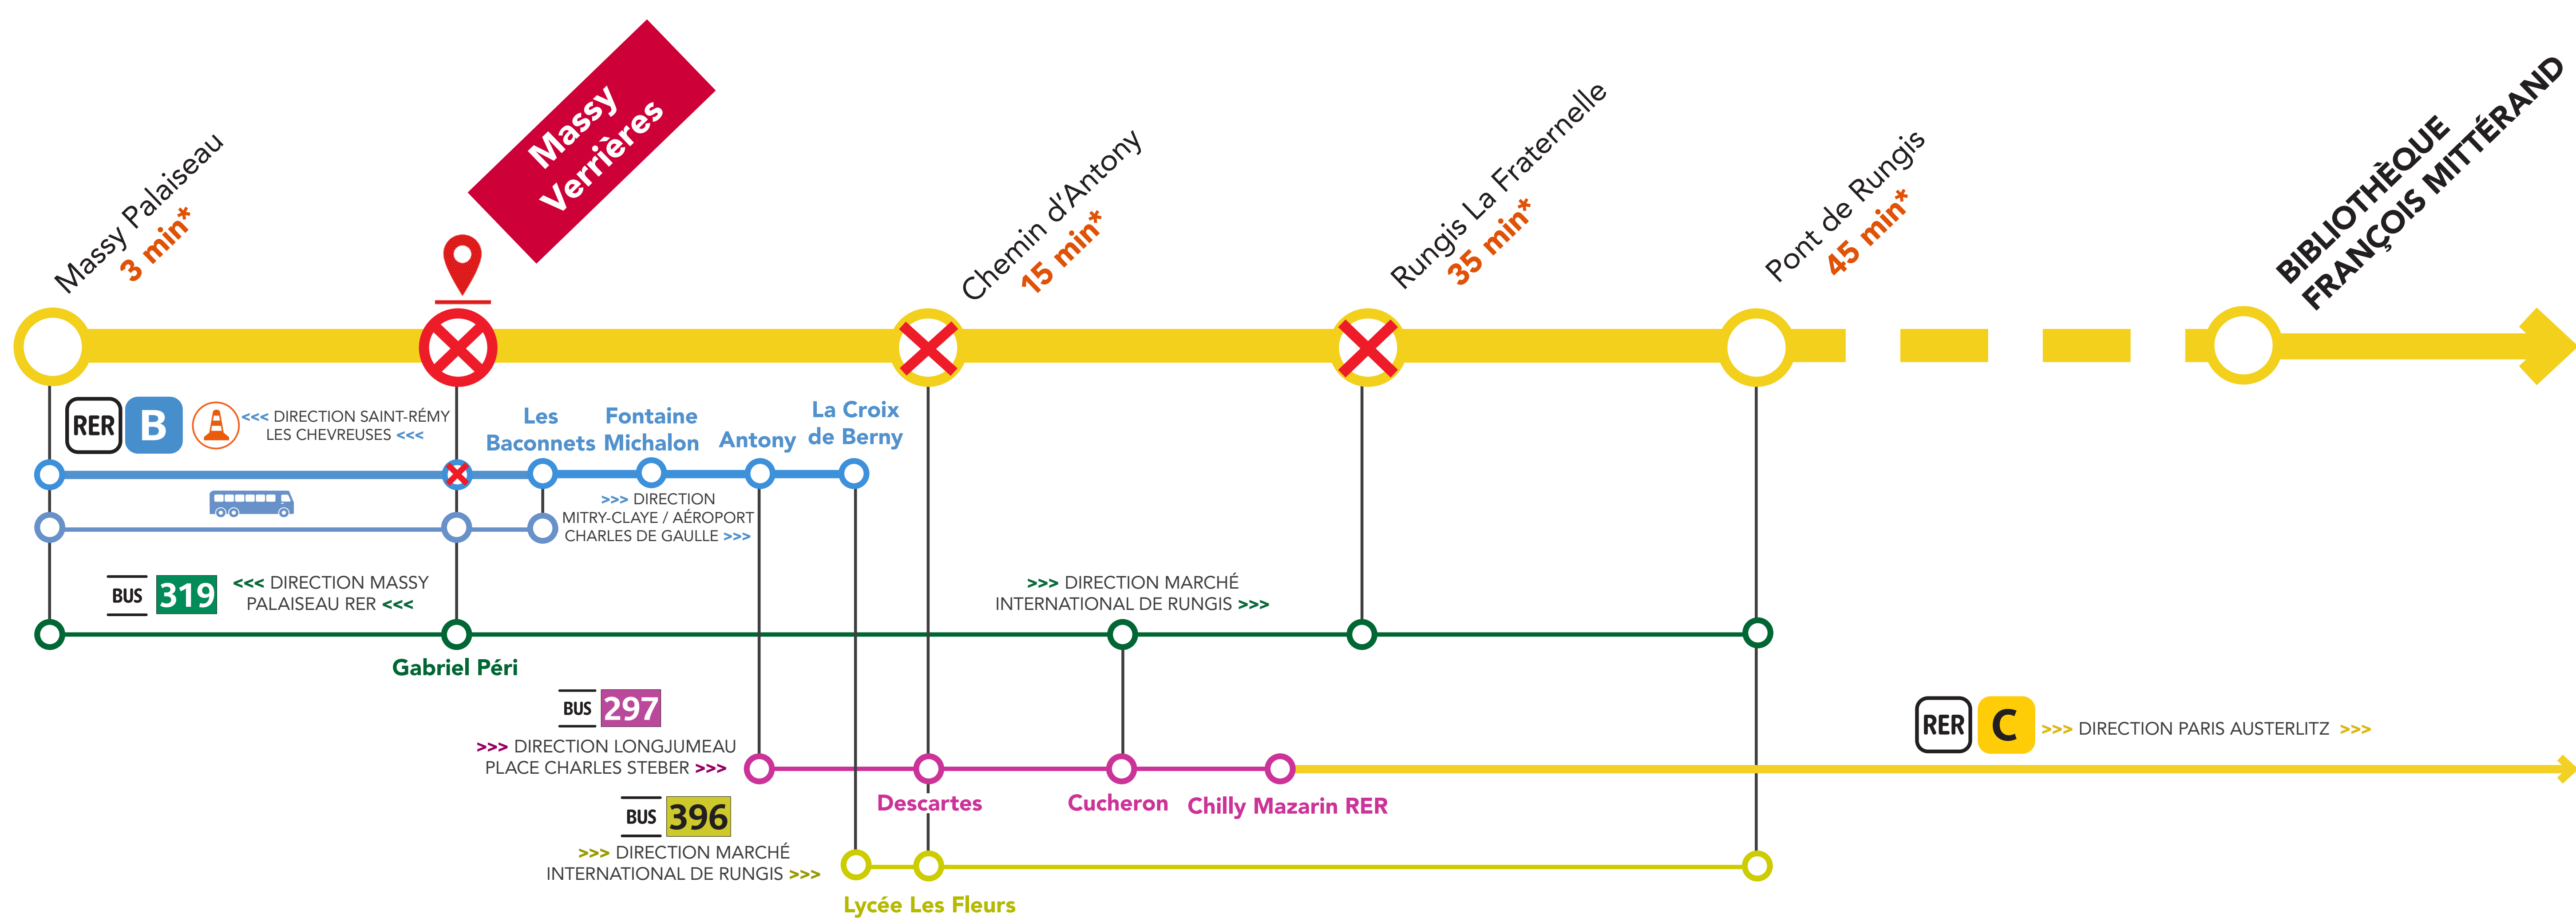

ITINÉRAIRES ALTERNATIFS GRANDS TRAVAUX ÉTÉ 2021

AUCUN RER C DANS VOTRE GARE

DU

JUIL.

15

AU

AOÛT

21

Massy Palaiseau <-> Pont de Rungis

* Temps estimé de votre parcours depuis la gare de Massy Verrières

Informations utiles :

Bus de substitution RATP du samedi 24 juillet 2021 au mercredi 11 août 2021 entre Les Baconnets et Massy Palaiseau.

**VOTRE ITINÉRAIRE À
PORTÉE DE MAIN !**

Flashez-moi !

+ D'INFORMATIONS

- appli Île-de-France Mobilités
- transilien.com
- Assistant SNCF
- maligneC.transilien.com
- agents SNCF

Service Accès Plus Transilien : ouvert tous les jours de 7h à 20h.
Téléphone : 09 70 82 41 42 (prix d'un appel non surtaxé)
Courriel : accesplus@transilien-sncf.fr