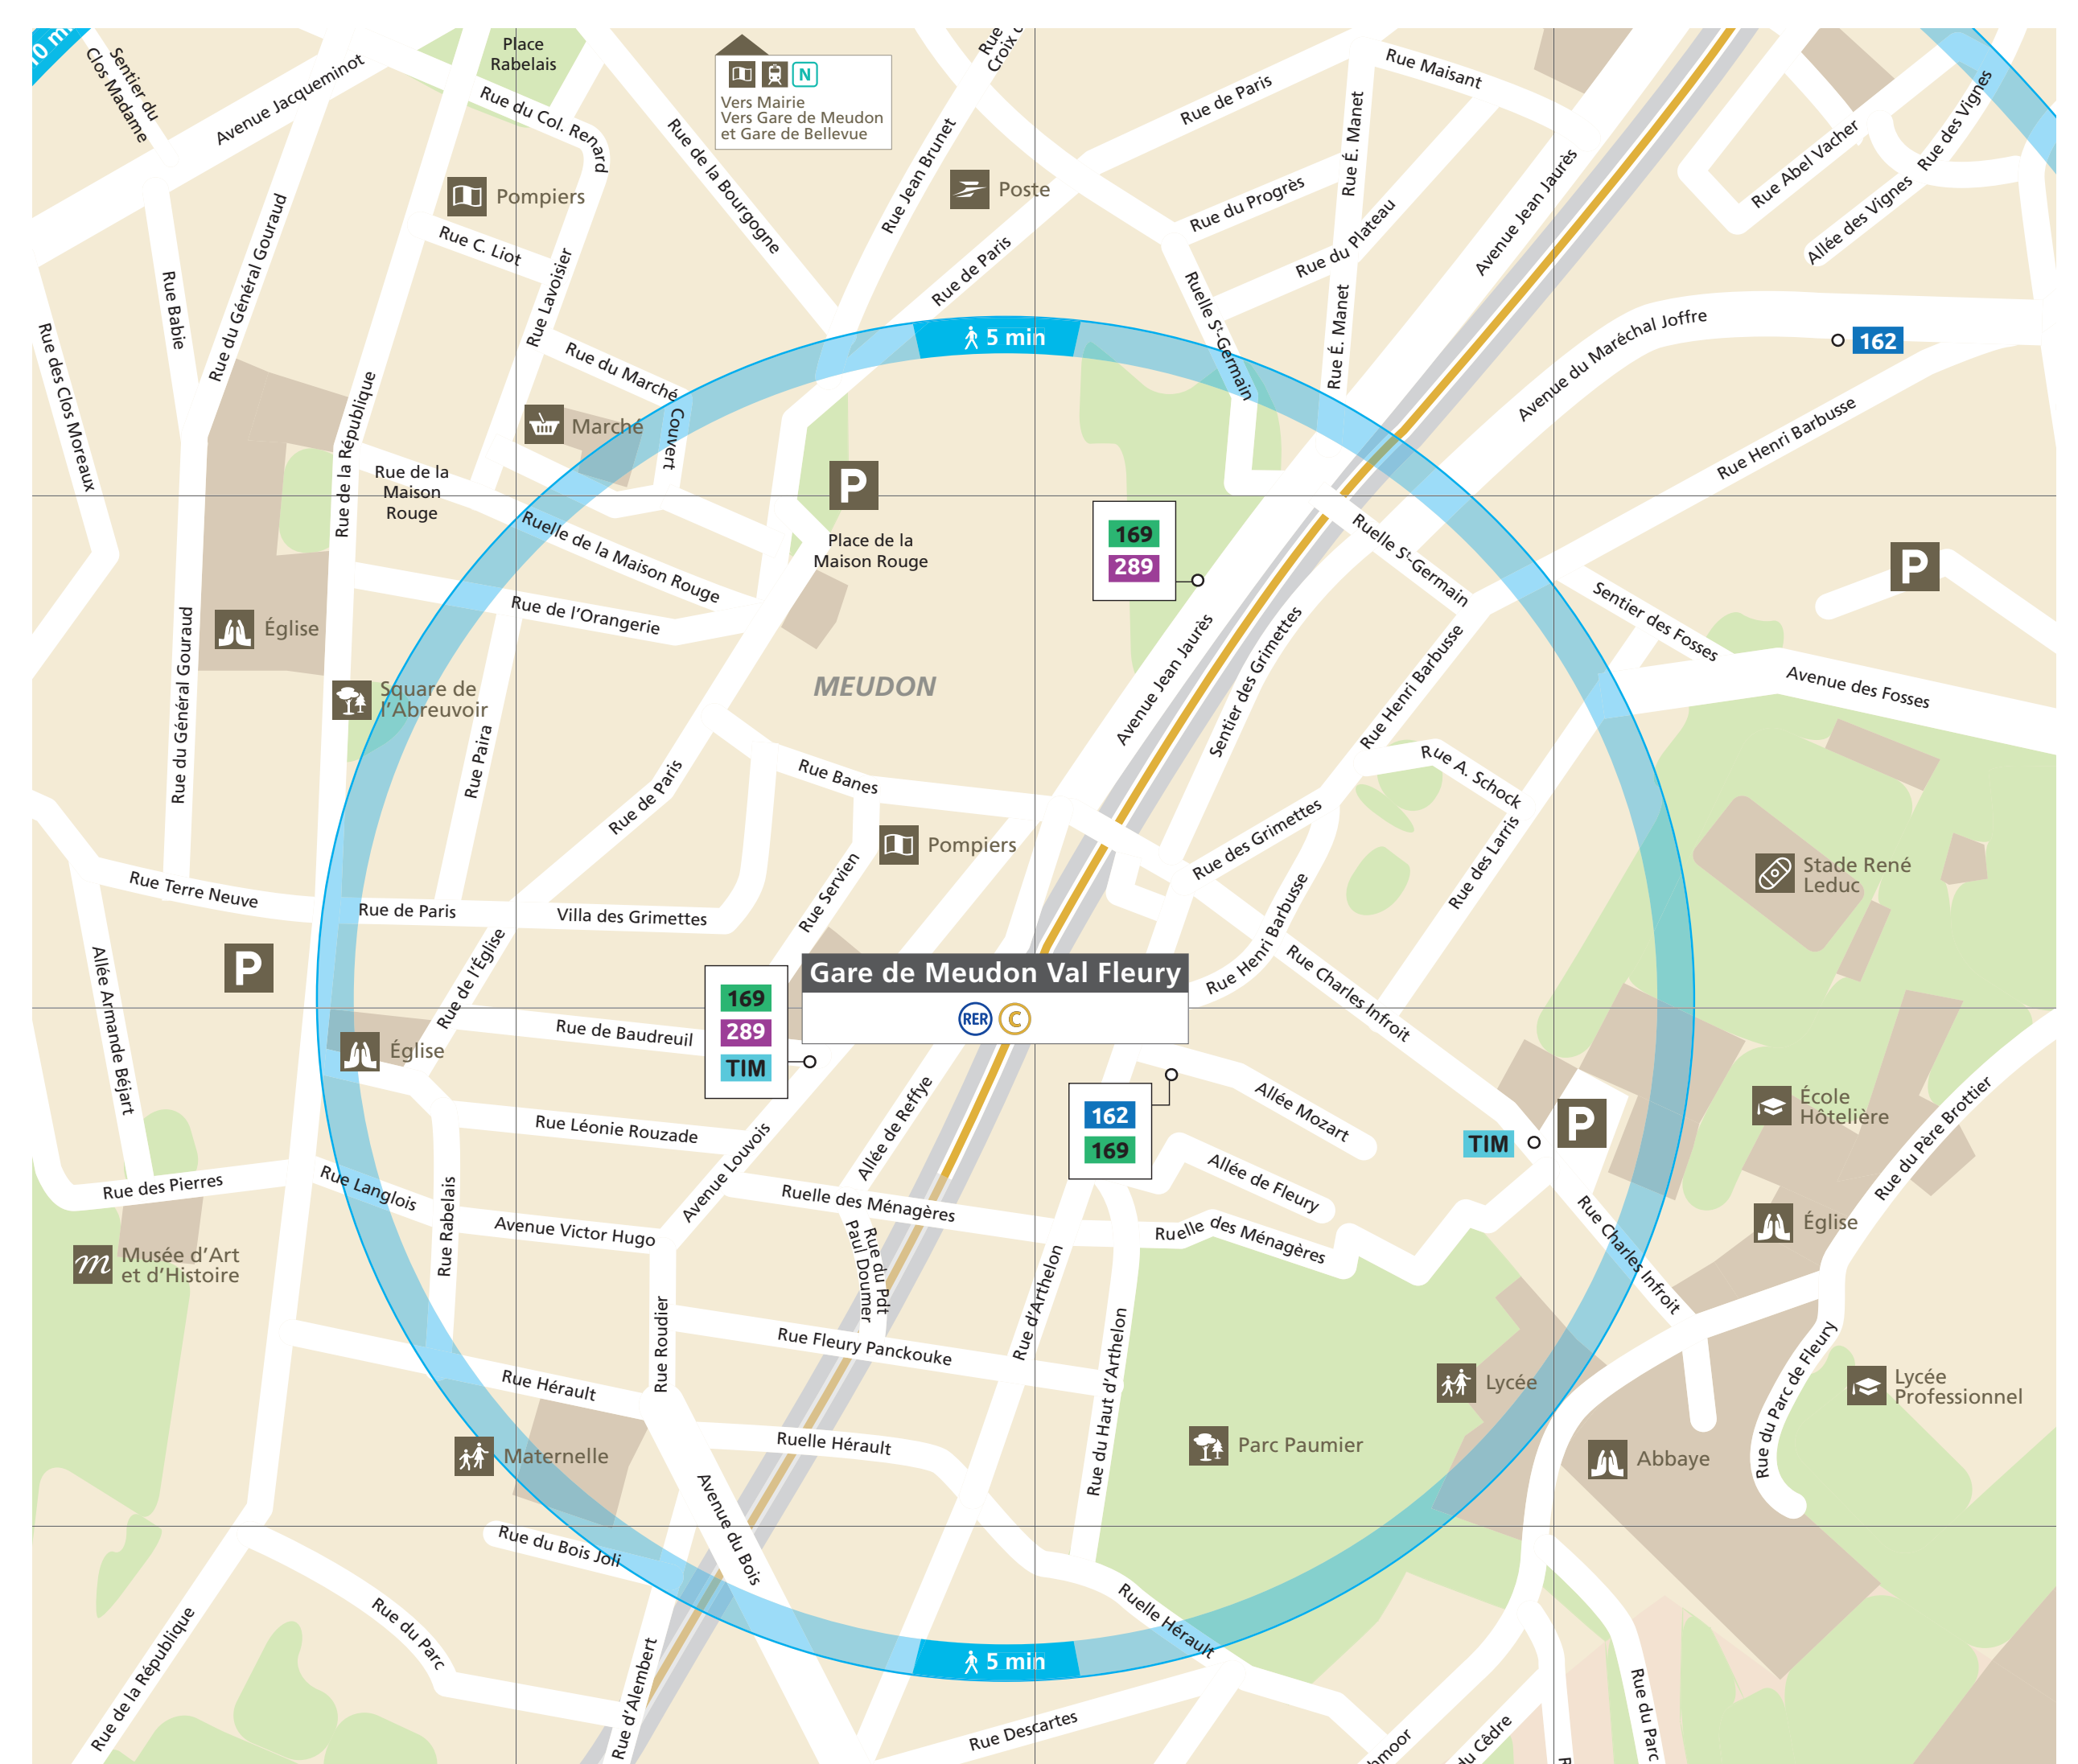

+ D'INFORMATIONS

- appli Île-de-France Mobilités
- transilien.com
- Assistant SNCF
- maligneC.transilien.com
- agents SNCF

Service Accès Plus Transilien : ouvert tous les jours de 7h à 20h.
Téléphone : 09 70 82 41 42 (prix d'un appel non surtaxé)
Courriel : accesplus@transilien-sncf.fr

pour