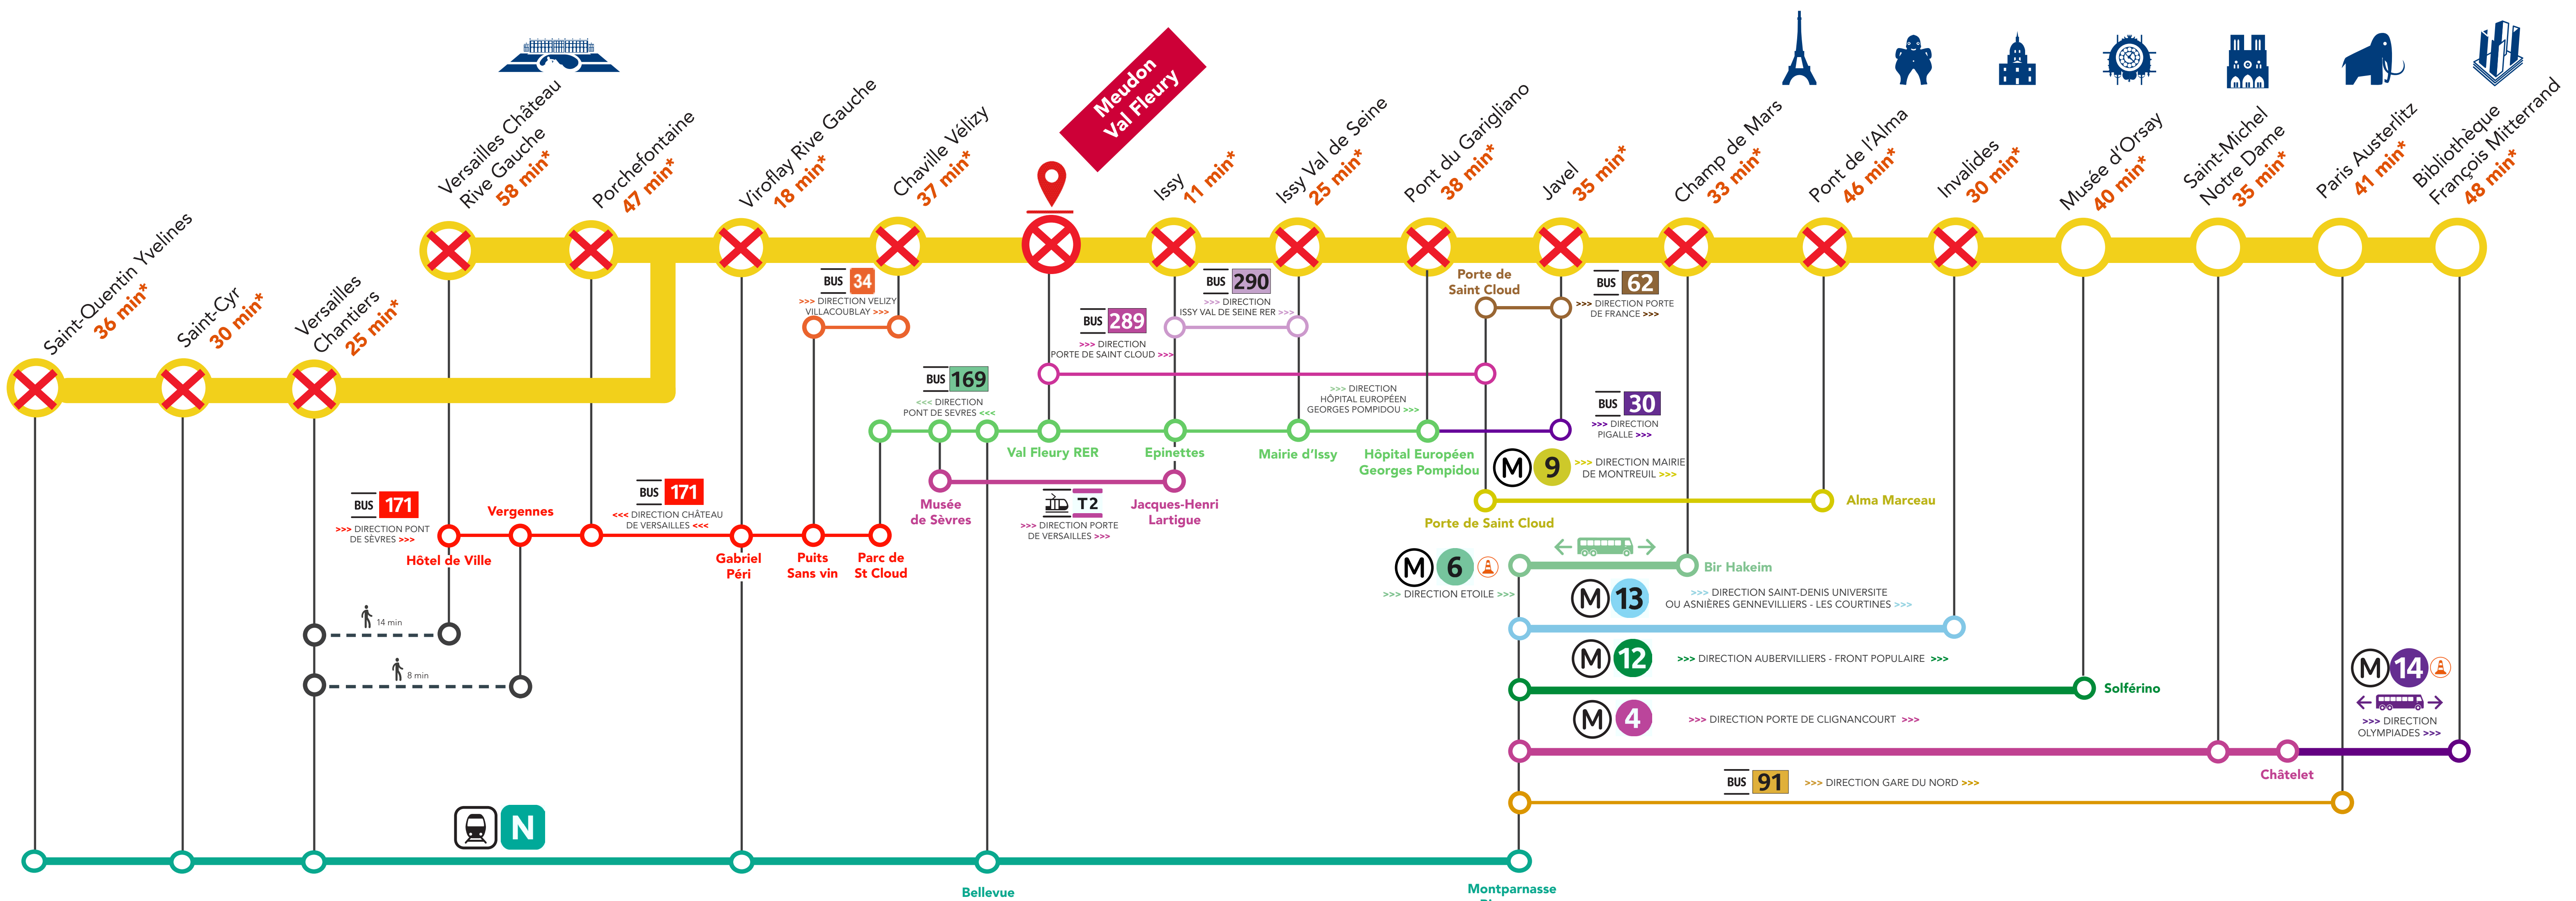

ITINÉRAIRES ALTERNATIFS GRANDS TRAVAUX ÉTÉ 2021

AUCUN RER C DANS VOTRE GARE

DU

JUIL.

15

AU

AOÛT

21

Vers Paris

* Temps estimé de votre parcours depuis la gare de Meudon Val Fleury

Informations utiles :

- Bus de substitution RATP du samedi 26 juin 2021 au vendredi 27 août 2021
- Bus de substitution RATP du dimanche 25 juillet 2021 au dimanche 22 août 2021

VOTRE ITINÉRAIRE À PORTÉE DE MAIN !

Flashez-moi !

+ D'INFORMATIONS

- appli Île-de-France Mobilités
- transilien.com
- Assistant SNCF
- maligneC.transilien.com
- agents SNCF

Service Accès Plus Transilien : ouvert tous les jours de 7h à 20h.
Téléphone : 09 70 82 41 42 (prix d'un appel non surtaxé)
Courriel : accesplus@transilien-sncf.fr