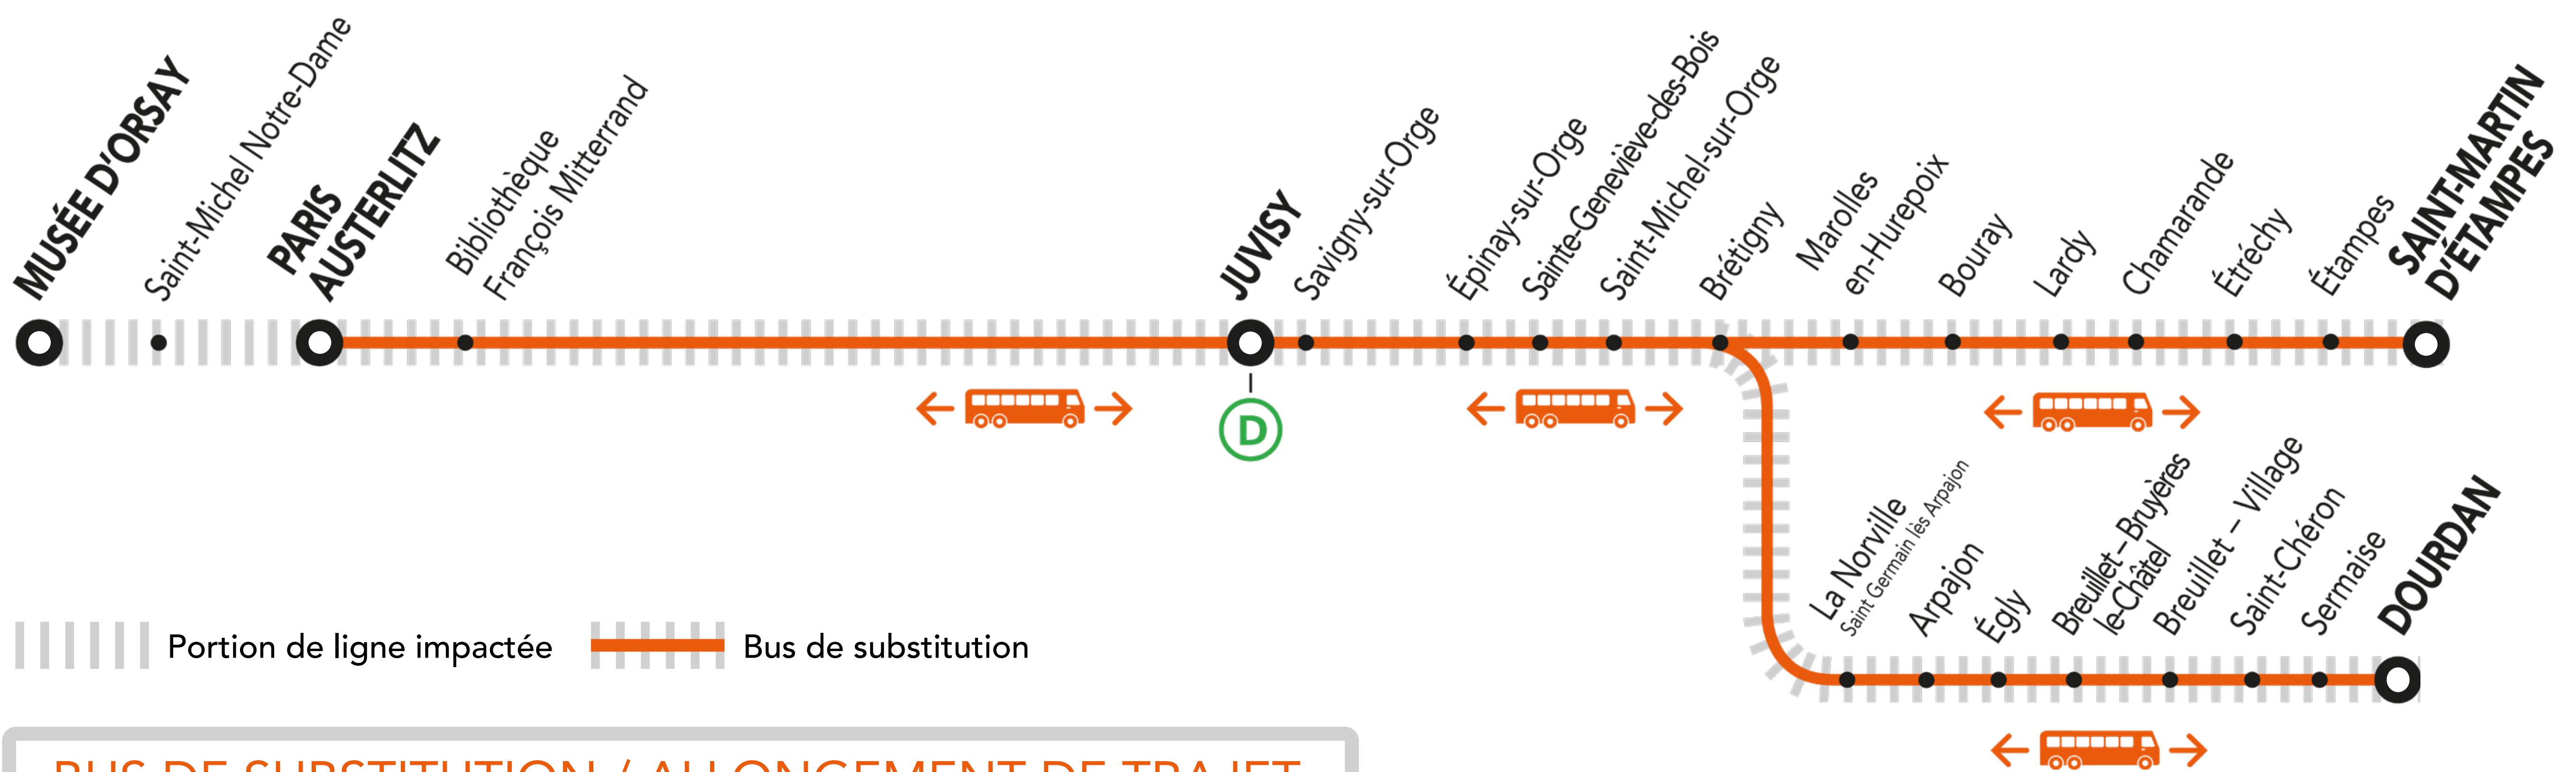

INFO TRAVAUX

JUILLET

04 et
11

DIMANCHE

+ D'INFORMATION

appli
Île-de-France Mobilités

transilien.com

malignec.transilien.com

[Assistant SNCF](#)

[agents SNCF](#)

LA CIRCULATION DE VOS TRAINS EST MODIFIÉE À PARTIR DE 21H00
ENTRE MUSÉE D'ORSAY <> DOURDAN

LA CIRCULATION DE VOS TRAINS EST MODIFIÉE À PARTIR DE 22H00
ENTRE MUSÉE D'ORSAY <> SAINT-MARTIN D'ÉTAMPES

BUS DE SUBSTITUTION / ALLONGEMENT DE TRAJET

PARIS – AUSTERLITZ → DOURDAN + 1h30 MIN

PARIS – AUSTERLITZ → SAINT-MARTIN D'ÉTAMPES + 1h40 MIN

DERNIERS TRAINS À CIRCULER :

Gares de départ	EN DIRECTION DE	DERNIER TRAIN	NOM DU TRAIN
Brétigny	→ Dourdan	22:51	DEBA
	→ Musée d'Orsay	22:10	ORET
Dourdan	→ Saint-Martin d'Étampes	23:20	ELBA
	→ Musée d'Orsay	21:08	ORDO
Juvisy	→ Dourdan	22:32	DEBA
	→ Musée d'Orsay	00:29	VICK
	→ Saint-Martin d'Étampes	23:01	ELBA
Musée d'Orsay	→ Dourdan	22:09	DEBA
	→ Brétigny	22:38	ELBA
	→ Juvisy	23:31	JILL
Saint-Martin d'Étampes	→ Saint-Martin d'Étampes	22:38	ELBA
	→ Musée d'Orsay	21:41	ORET