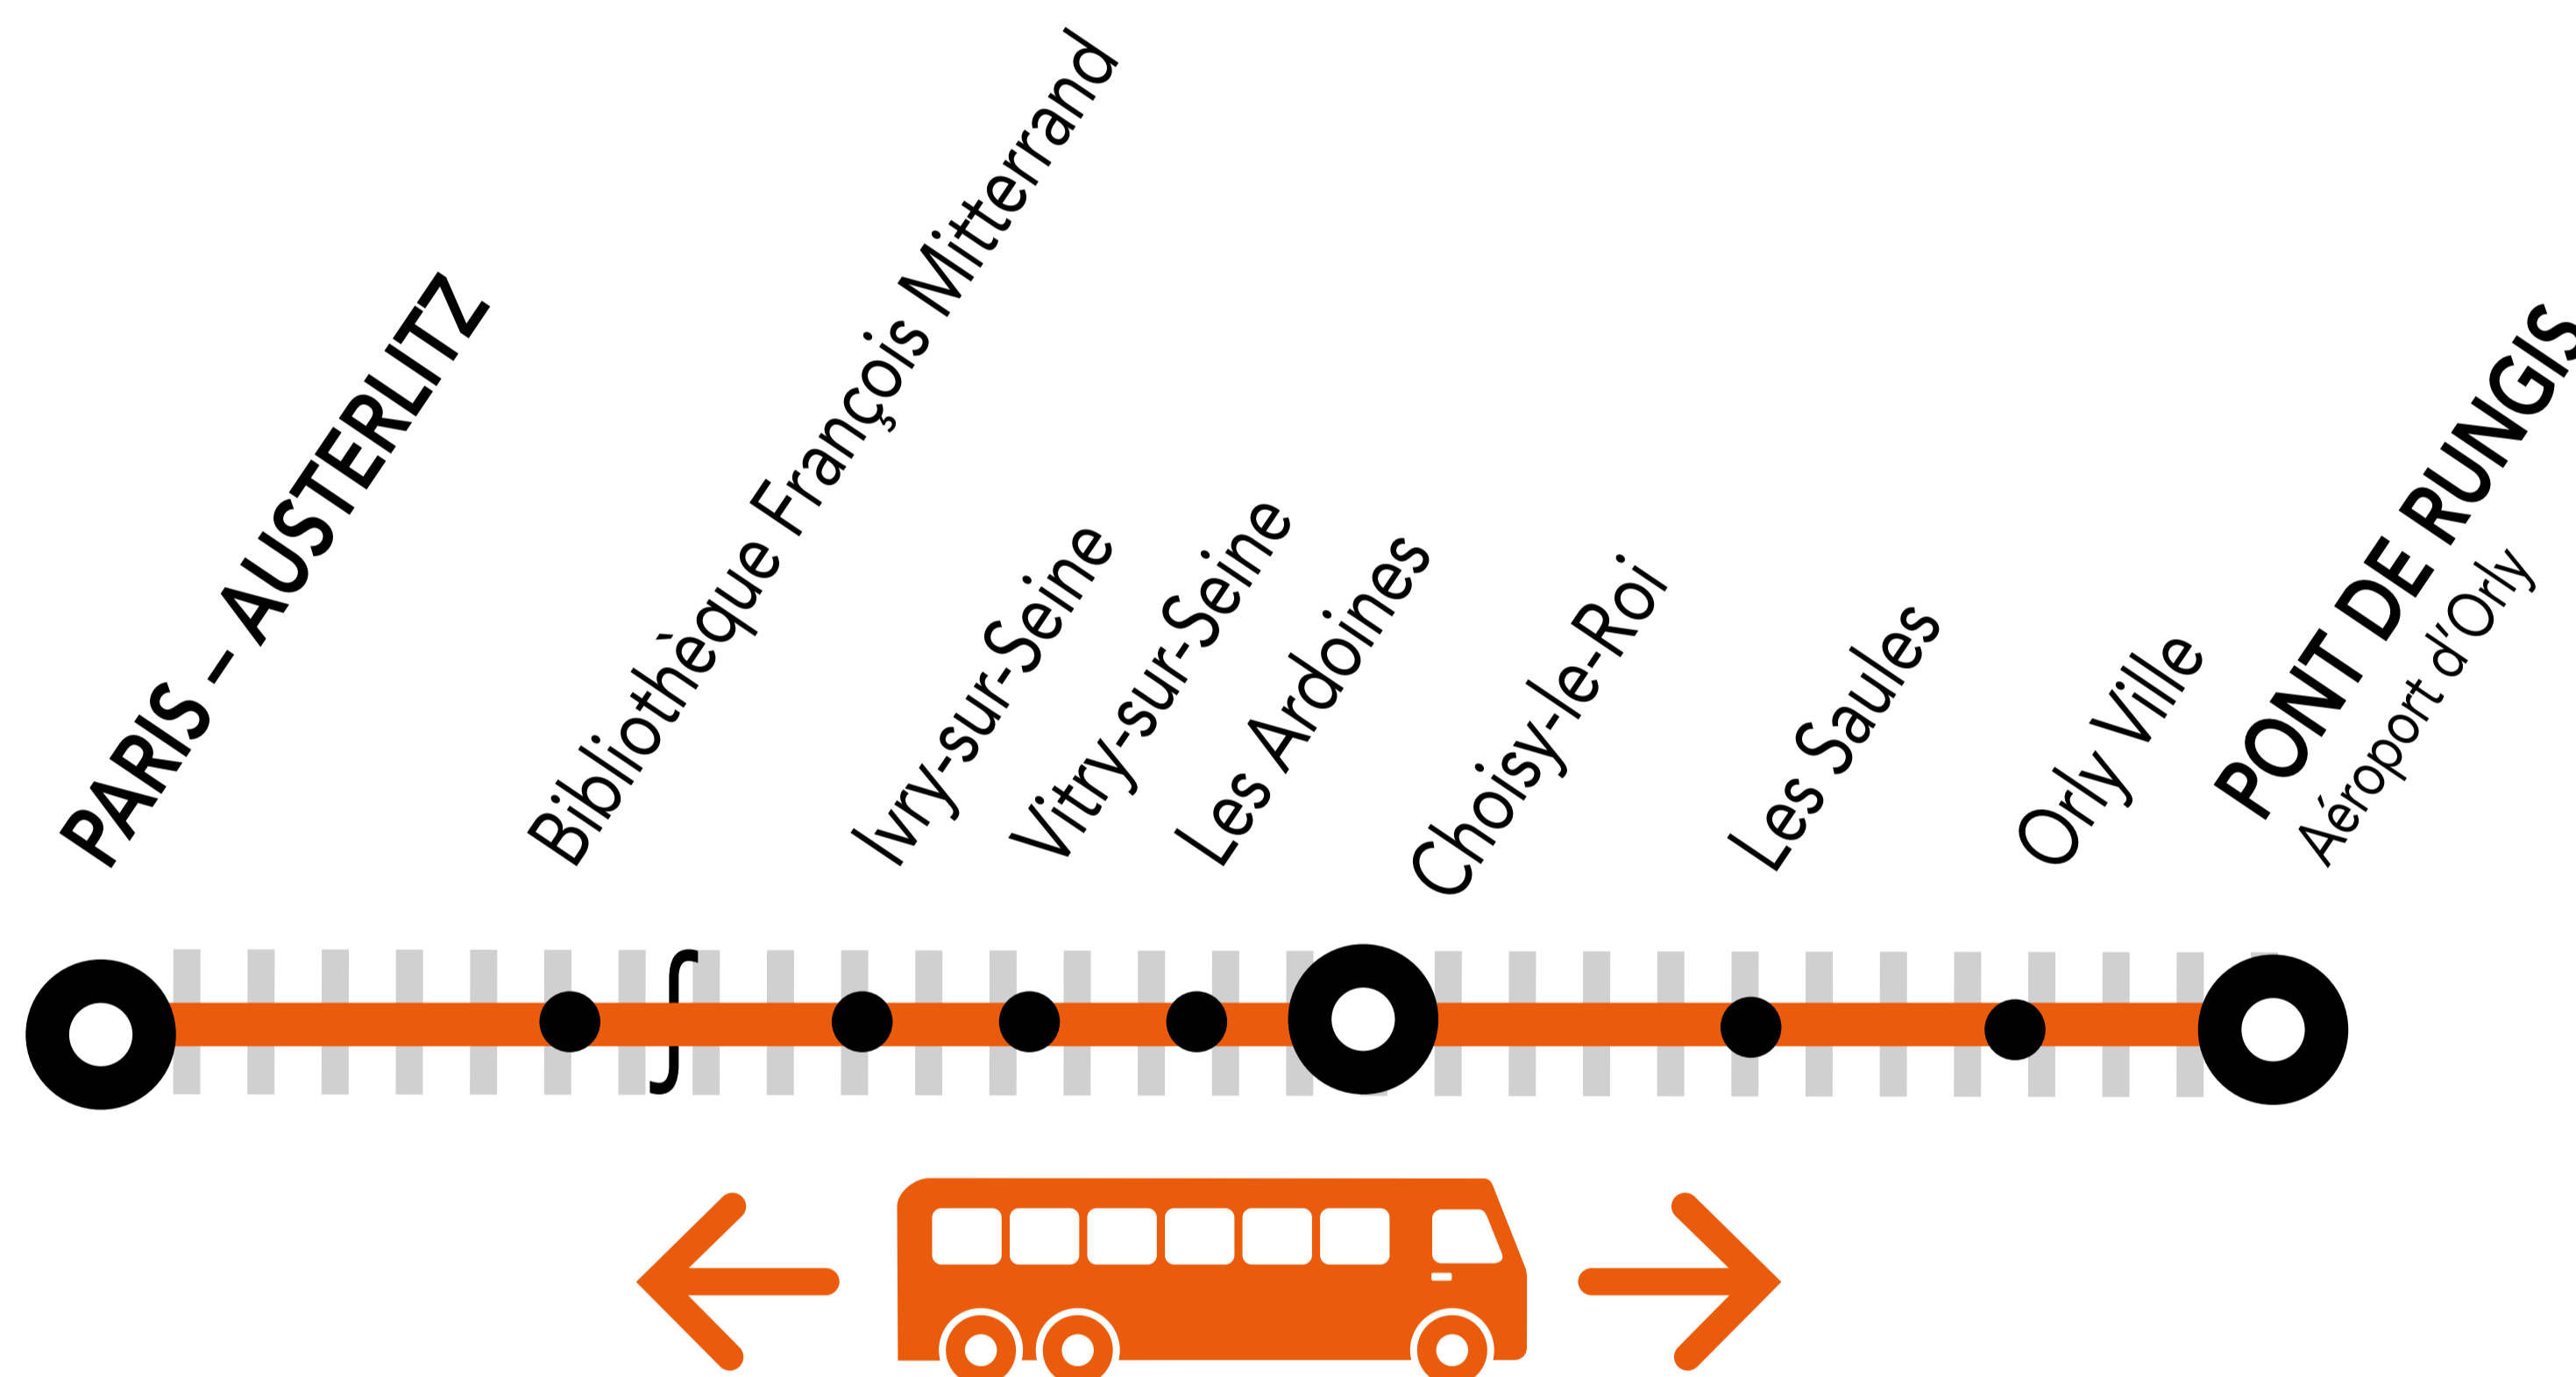

## LA CIRCULATION DE VOS TRAINS EST MODIFIÉE À PARTIR DE 22H10 ENTRE PARIS AUSTERLITZ <> PONT DE RUNGIS

Bus de substitution

### BUS DE SUBSTITUTION / ALLONGEMENT DE TRAJET

PARIS-AUSTERLITZ PONT DE RUNGIS + 35 MIN

### DERNIERS TRAINS À CIRCULER

Gares de départ	EN DIRECTION DE	DERNIER TRAIN	NOM DU TRAIN
Choisy-le-Roi	➔ Paris-Austerlitz	22:19	GOTA
Vitry-sur-Seine	➔ Paris-Austerlitz	22:25	GOTA
Pont de Rungis	➔ Paris-Austerlitz	22:08	GOTA
Paris-Austerlitz	➔ Choisy-le-Roi	22:27	ROMI
	➔ Vitry-sur-Seine	22:27	ROMI
	➔ Pont de Rungis	22:27	ROMI