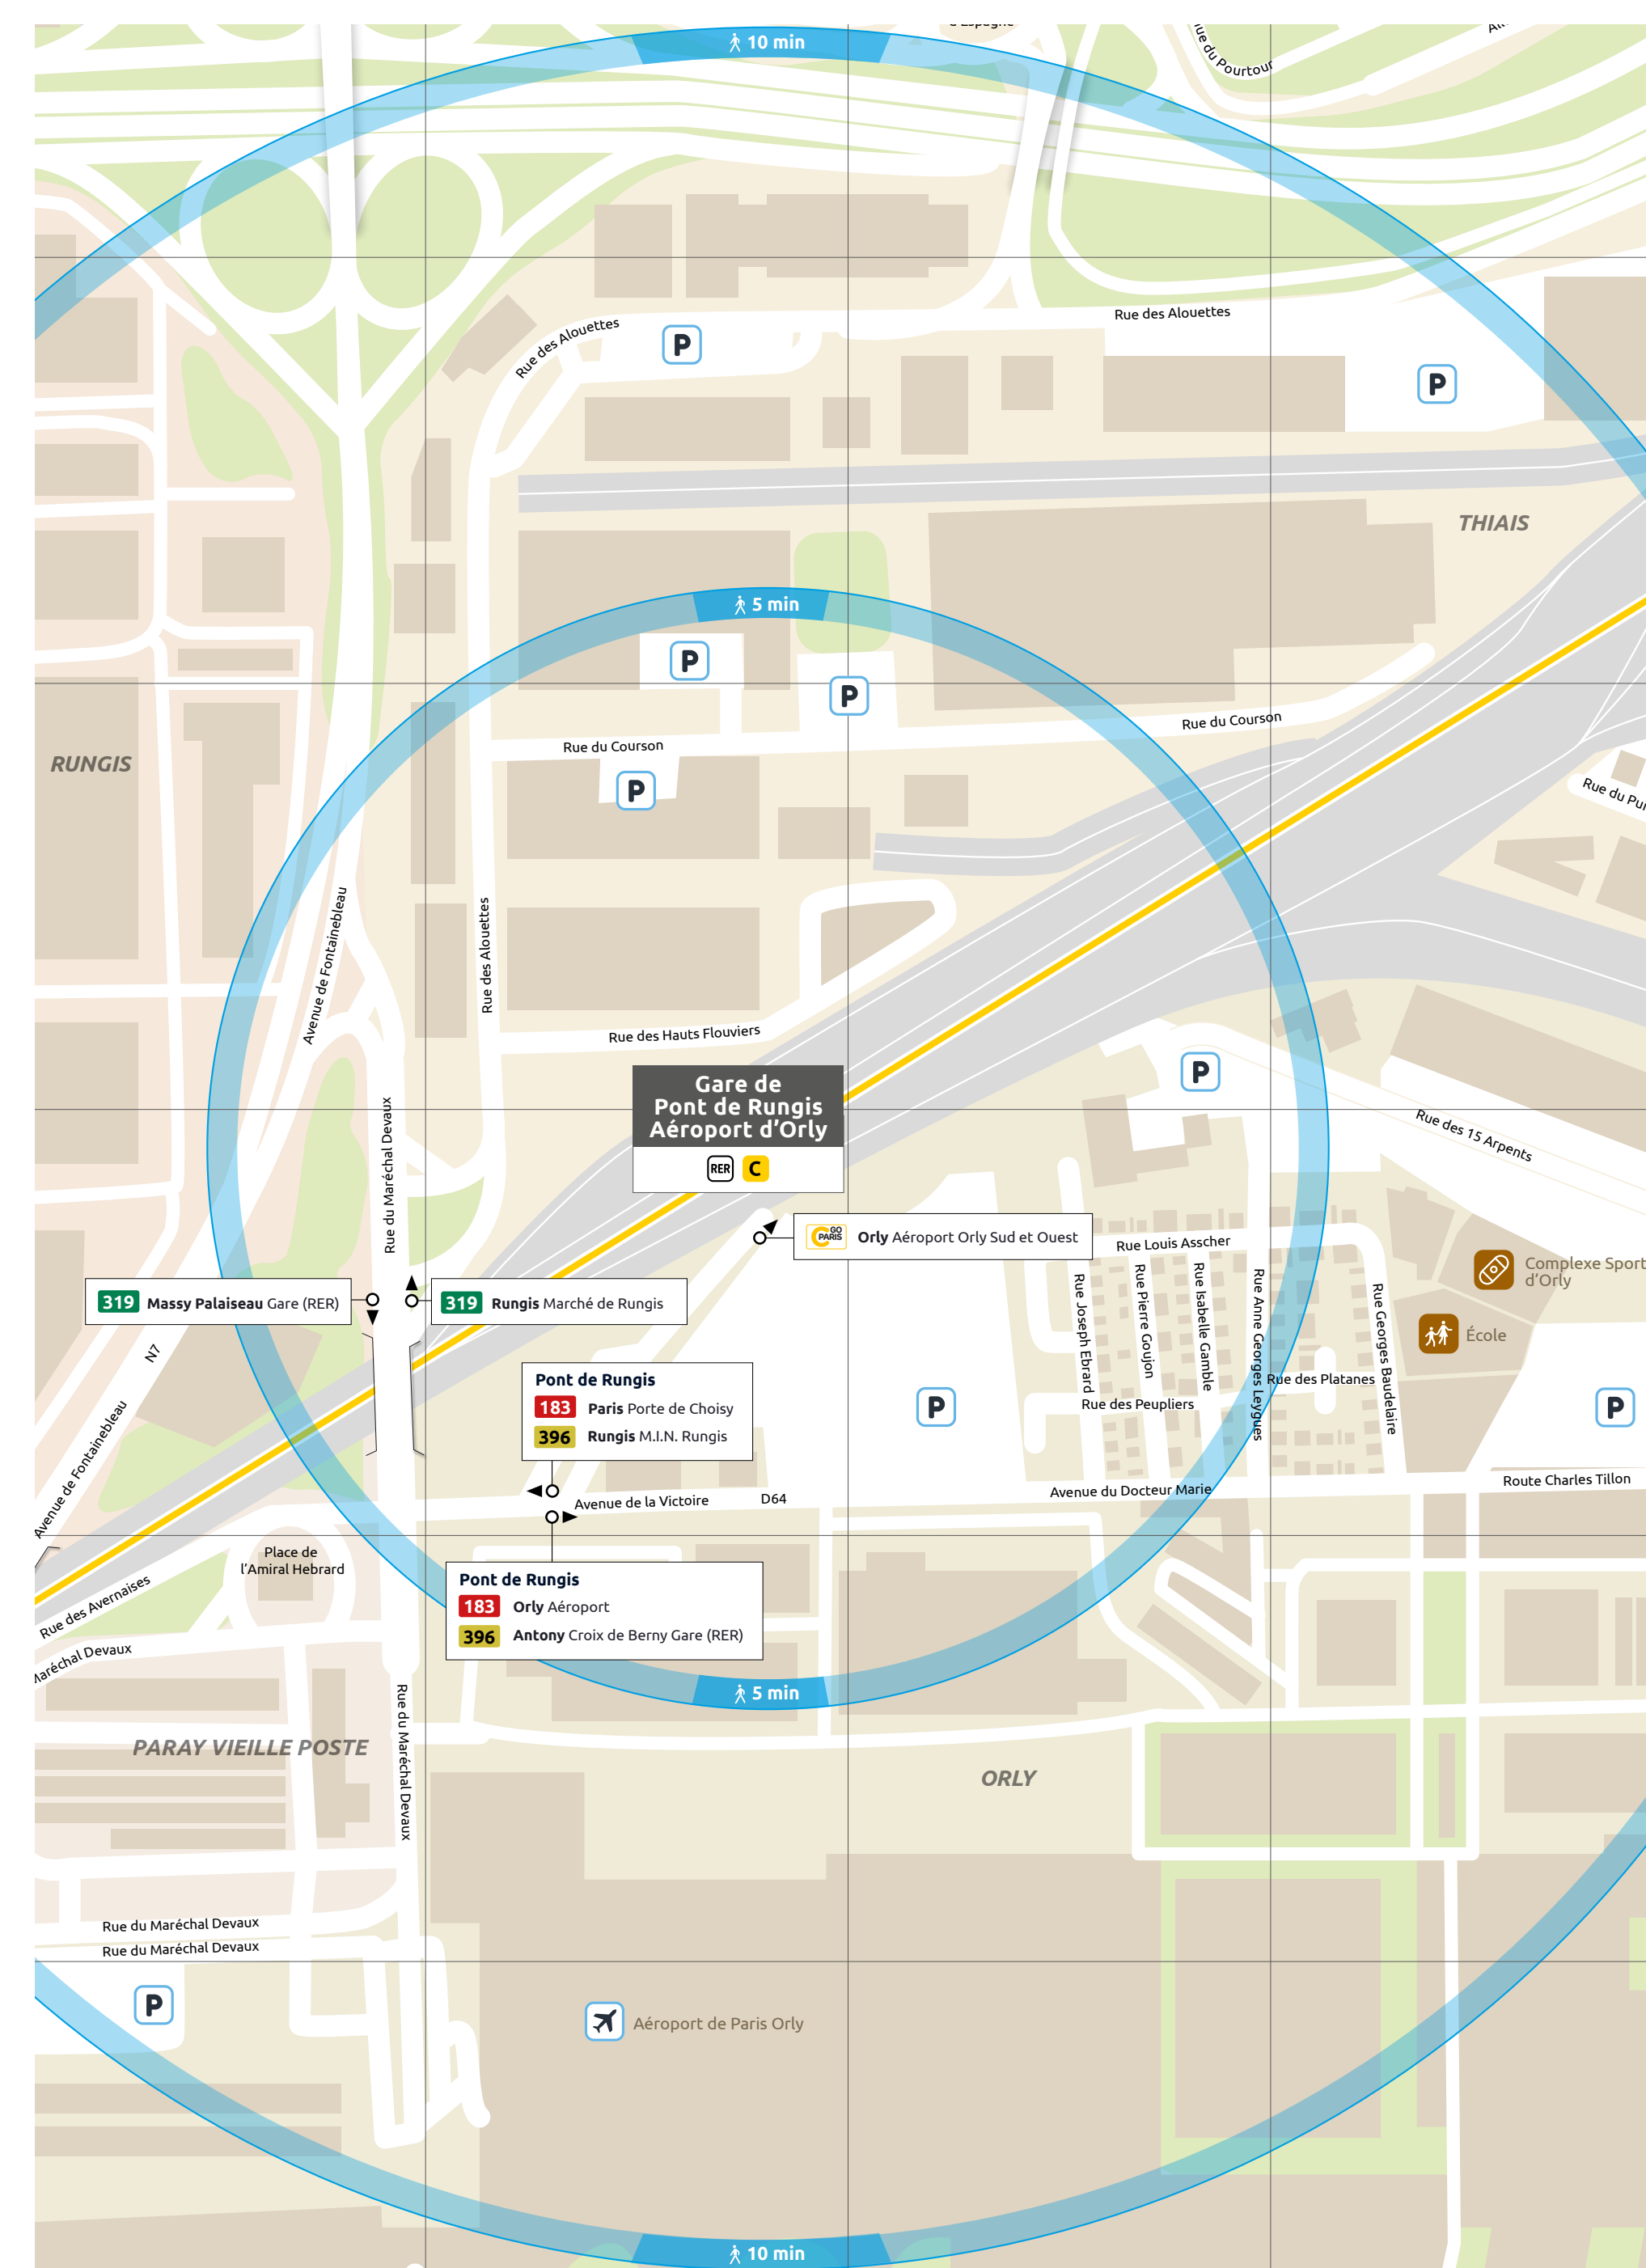

ITINÉRAIRES ALTERNATIFS GRANDS TRAVAUX ÉTÉ 2021

DU **JUIL. 15** AU **AOÛT 21**

Massy Palaiseau <> Pont de Rungis

* Temps estimé de votre parcours depuis la gare de Pont de Rungis

Informations utiles :

Bus de substitution RATP du samedi 24 juillet 2021 au mercredi 11 août 2021 entre Les Baconnets et Massy Palaiseau.

VOTRE ITINÉRAIRE À
PORTÉE DE MAIN !

Flashez-moi !

+ D'INFORMATIONS

- appli Île-de-France Mobilités
- [transilien.com](https://www.transilien.com)
- Assistant SNCF
- maligneC.transilien.com
- agents SNCF

Service Accès Plus Transilien : ouvert tous les jours de 7h à 20h.
Téléphone : 09 70 82 41 42 (prix d'un appel non surtaxé)
Courriel : accesplus@transilien-sncf.fr