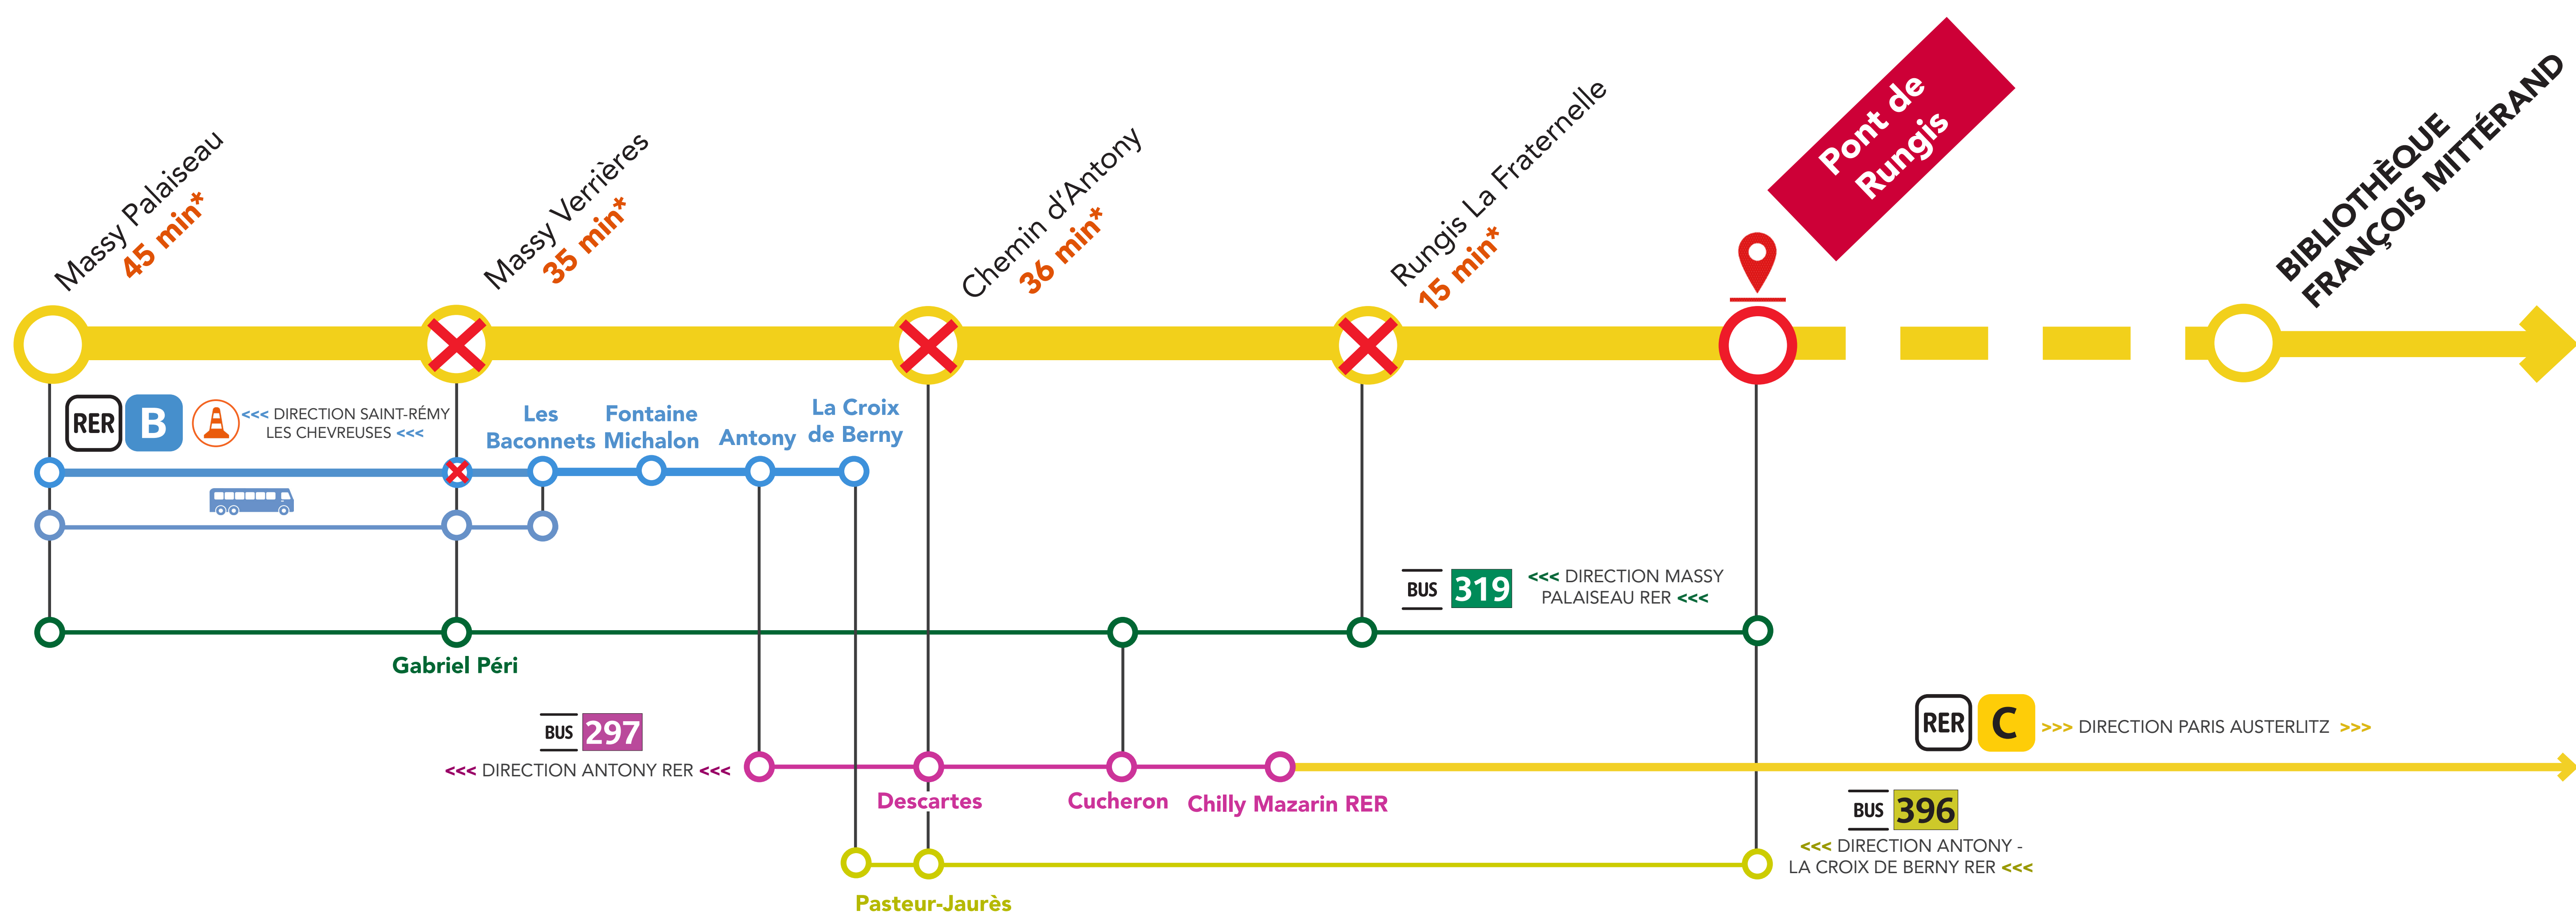

ITINÉRAIRES ALTERNATIFS GRANDS TRAVAUX ÉTÉ 2021

DU **JUIL. 15** AU **AOÛT 21**

Massy Palaiseau <> Pont de Rungis

* Temps estimé de votre parcours depuis la gare de Pont de Rungis

Informations utiles :

Bus de substitution RATP du samedi 24 juillet 2021 au mercredi 11 août 2021 entre Les Baconnets et Massy Palaiseau.

VOTRE ITINÉRAIRE À
PORTÉE DE MAIN !

Flashez-moi !

+ D'INFORMATIONS

- appli Île-de-France Mobilités
- [transilien.com](https://www.transilien.com)
- Assistant SNCF
- maligneC.transilien.com
- agents SNCF

Service Accès Plus Transilien : ouvert tous les jours de 7h à 20h.
Téléphone : 09 70 82 41 42 (prix d'un appel non surtaxé)
Courriel : accesplus@transilien-sncf.fr