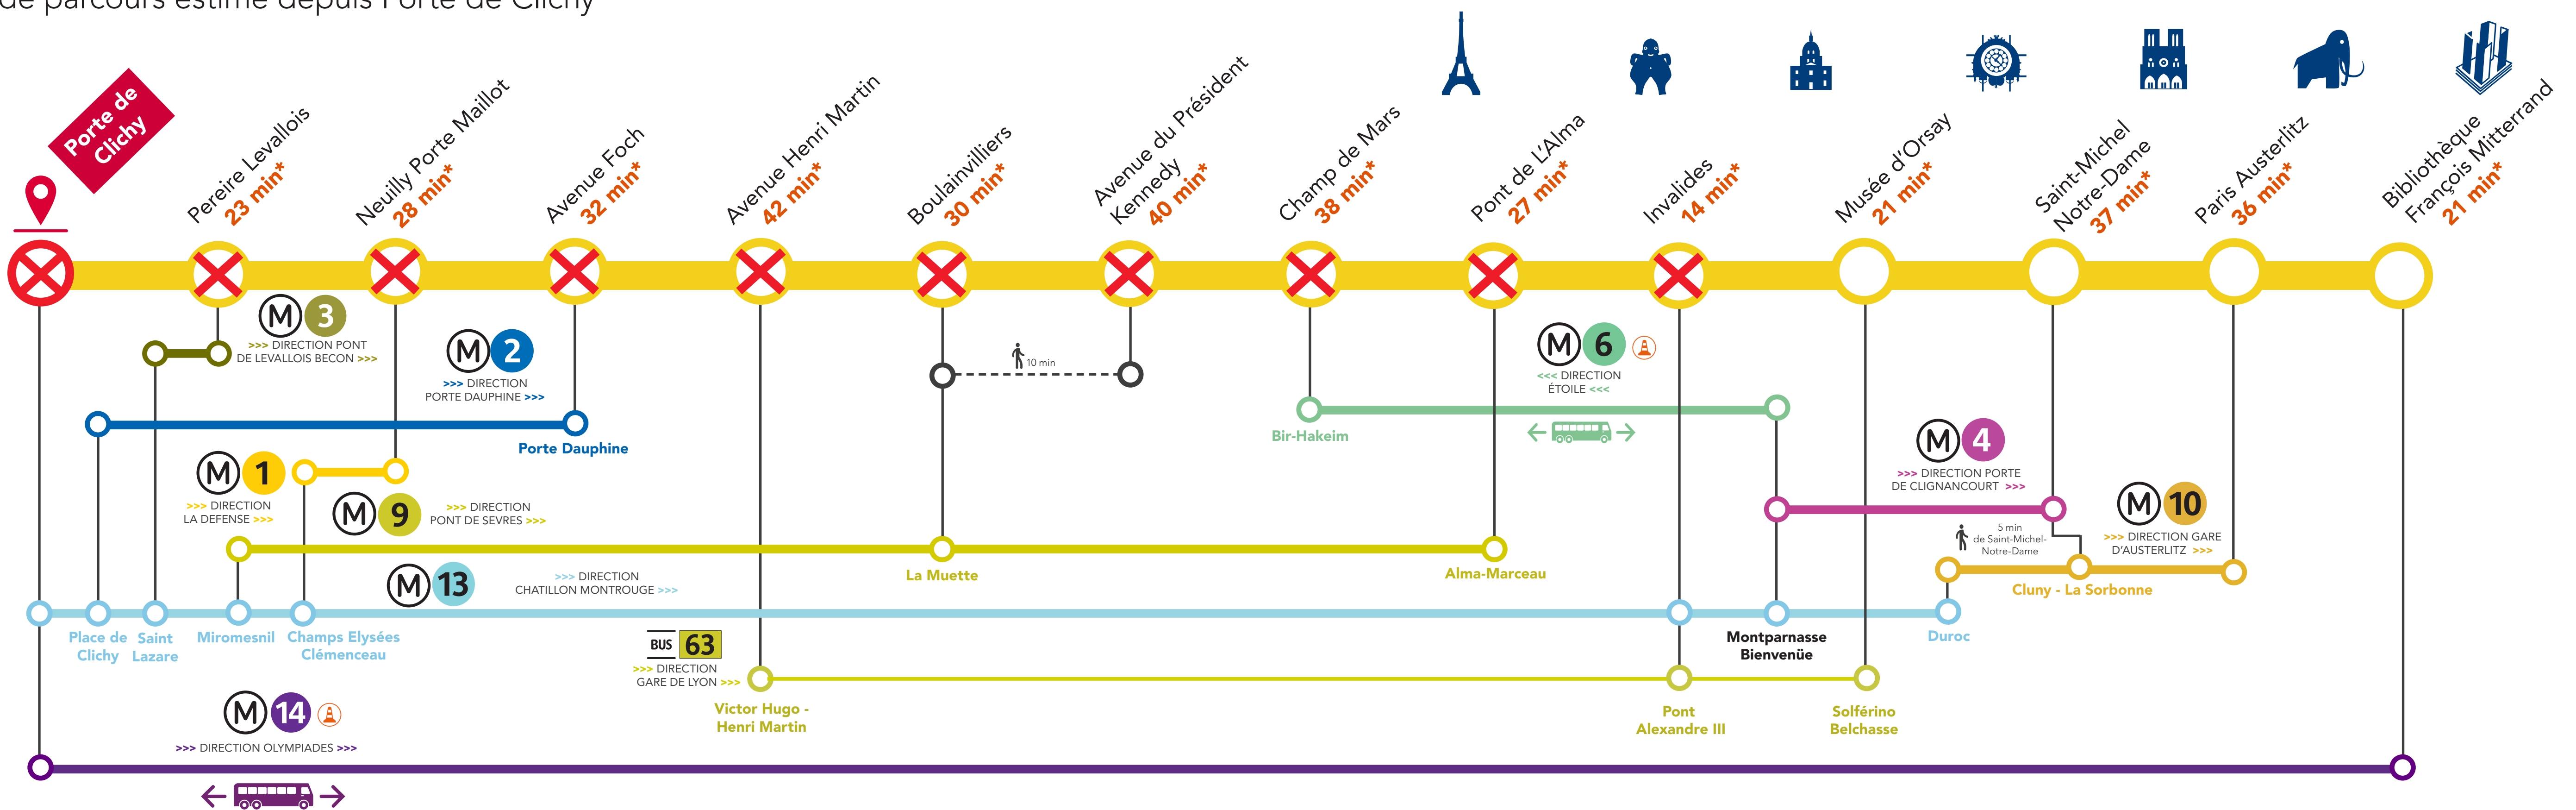

ITINÉRAIRES ALTERNATIFS GRANDS TRAVAUX ÉTÉ 2021

AUCUN RER C DANS VOTRE GARE

DU

JUIL.

15

AU

AOÛT

21

Pontoise < > Saint-Ouen

* Temps de parcours estimé depuis Porte de Clichy

Dans Paris

* Temps de parcours estimé depuis Porte de Clichy

Informations utiles :

- Bus de substitution RATP du samedi 26 juin 2021 au vendredi 27 août 2021
- Bus de substitution RATP du dimanche 25 juillet 2021 au dimanche 22 août 2021

VOTRE ITINÉRAIRE
À PORTÉE DE MAIN
Flashez-moi !

+ D'INFORMATIONS

- appli Île-de-France Mobilités
- transilien.com
- Assistant SNCF
- maligneC.transilien.com
- agents SNCF

Service Accès Plus Transilien : ouvert tous les jours de 7h à 20h.
Téléphone : 09 70 82 41 42 (prix d'un appel non surtaxé)
Courriel : accesplus@transilien-sncf.fr