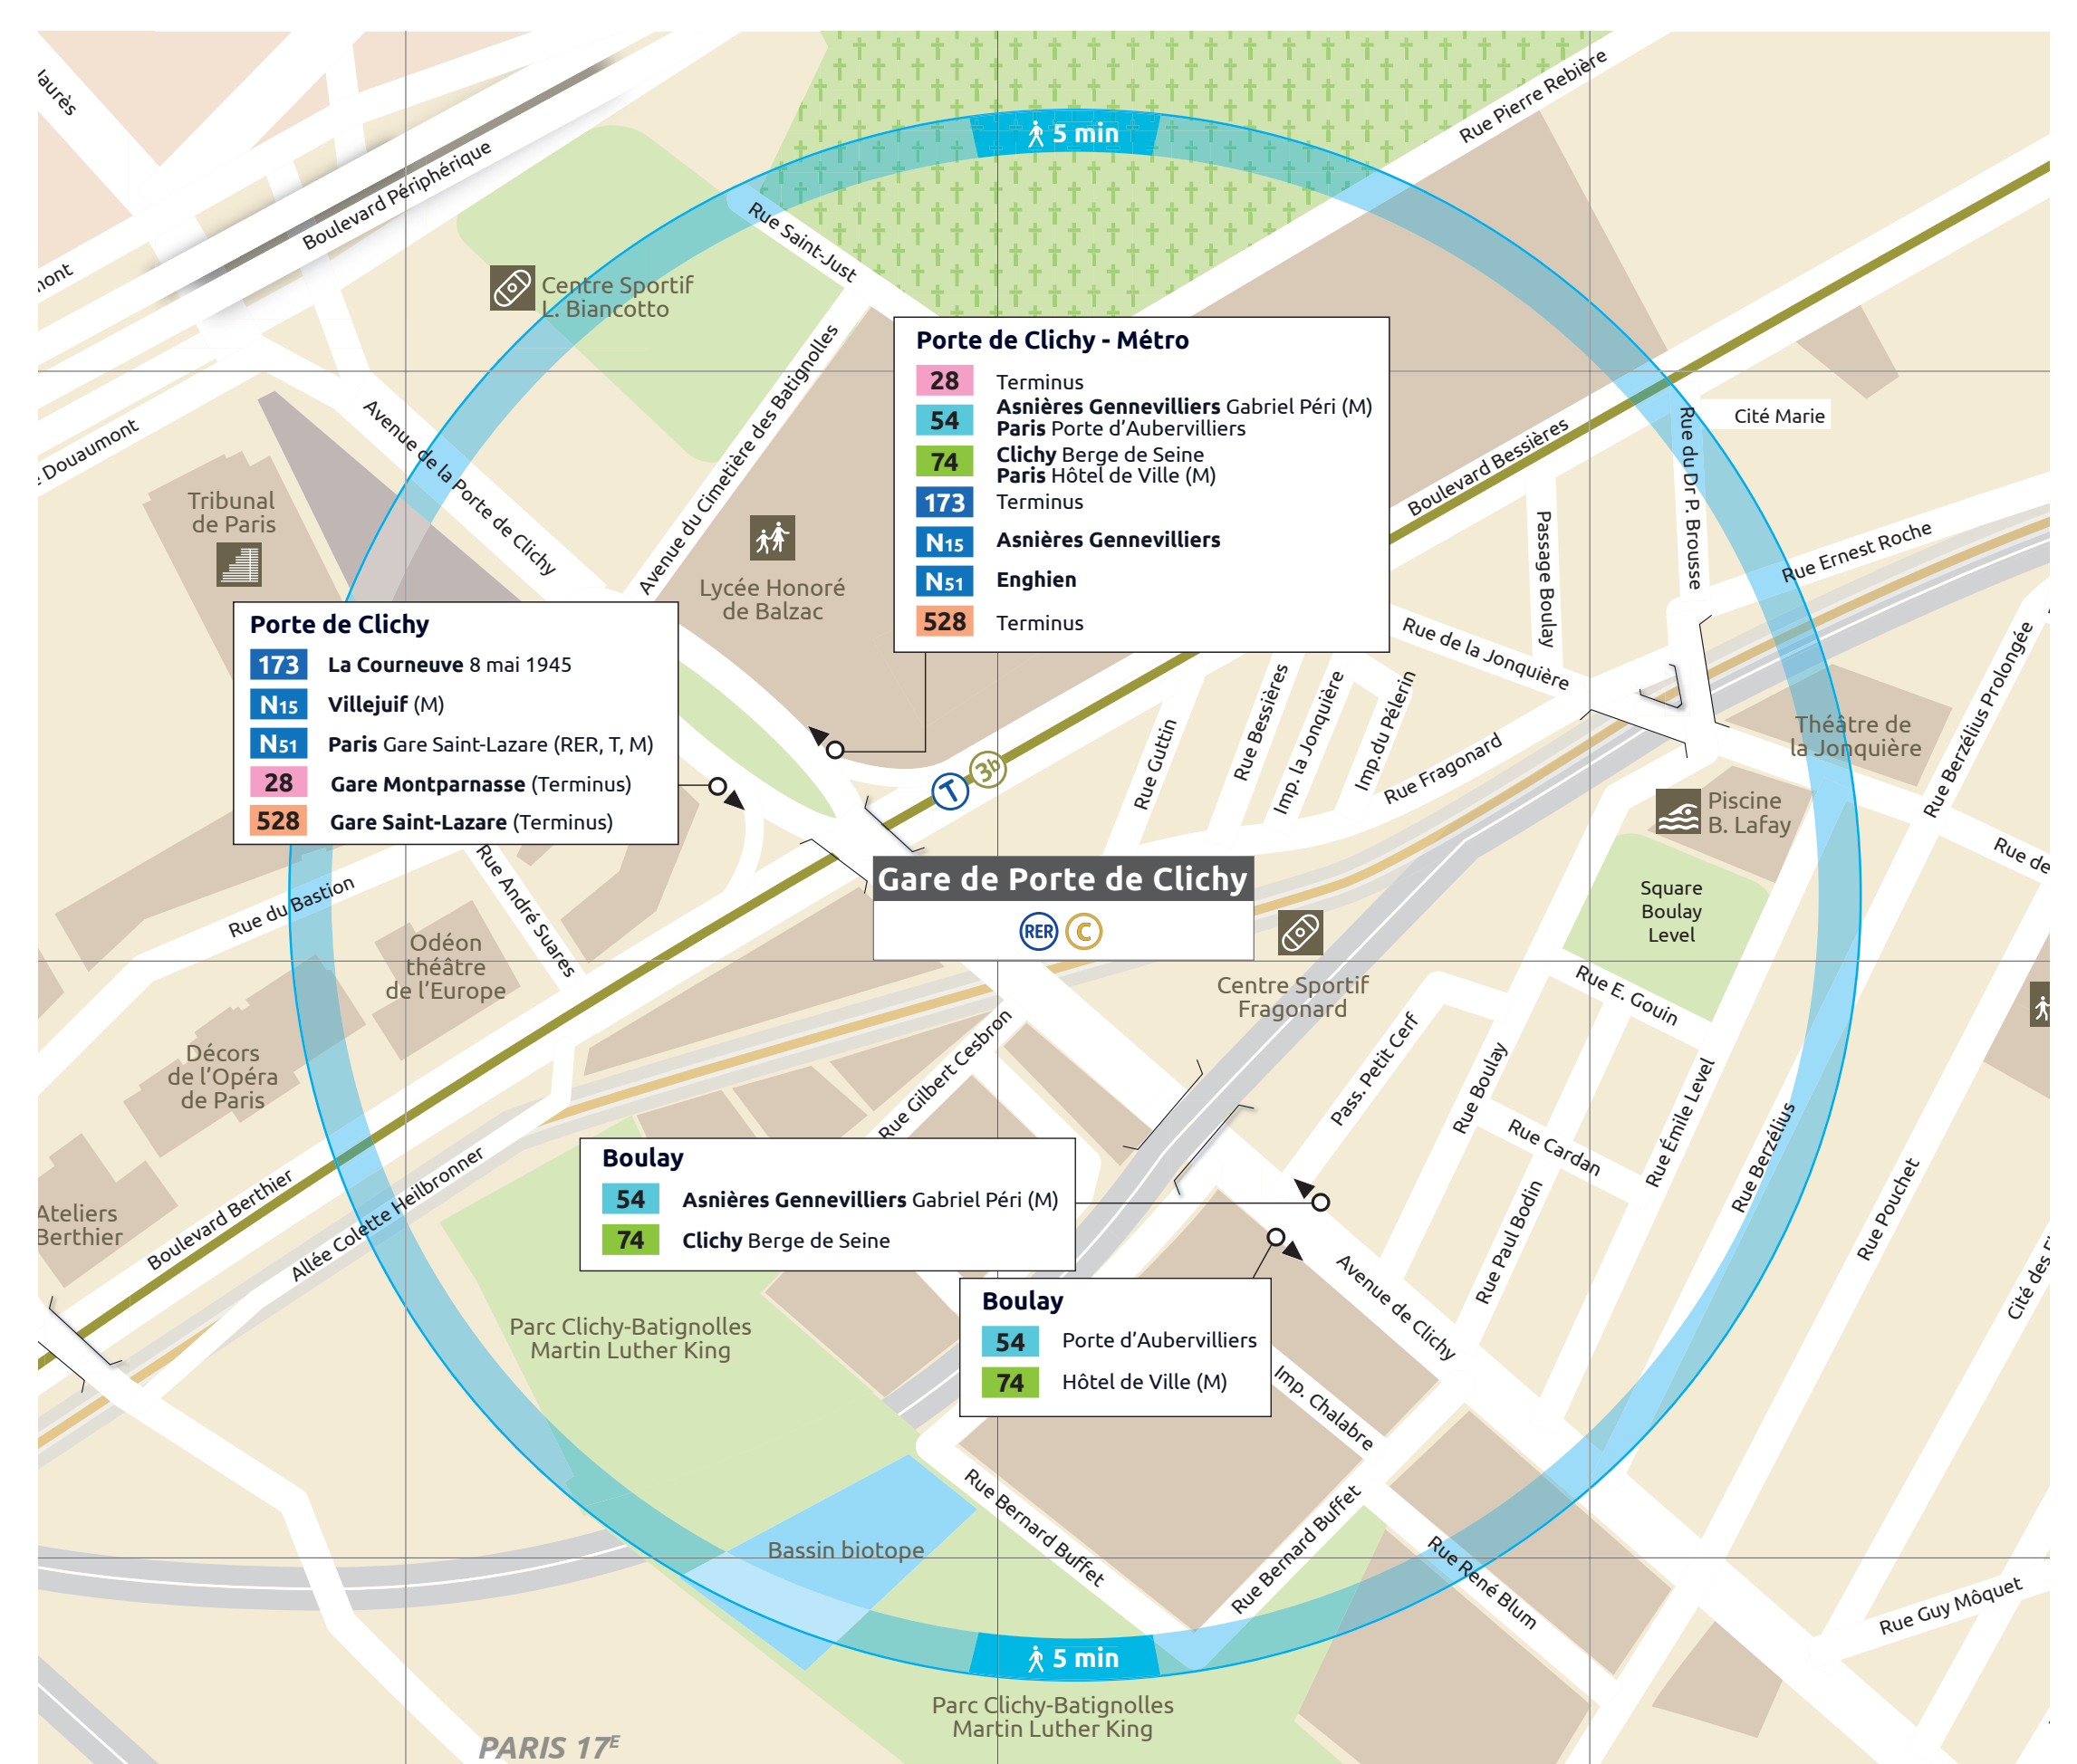

ITINÉRAIRES ALTERNATIFS GRANDS TRAVAUX ÉTÉ 2021

AUCUN RER C DANS VOTRE GARE

DU

JUIL.

15

AU

AOÛT

21

Pontoise < > Saint-Ouen

* Temps de parcours estimé depuis Porte de Clichy

Dans Paris

* Temps de parcours estimé depuis Porte de Clichy

Informations utiles :

- Bus de substitution RATP du samedi 26 juin 2021 au vendredi 27 août 2021
- Bus de substitution RATP du dimanche 25 juillet 2021 au dimanche 22 août 2021

VOTRE ITINÉRAIRE
À PORTÉE DE MAIN
Flashez-moi !

+ D'INFORMATIONS

- appli Île-de-France Mobilités
- transilien.com
- Assistant SNCF
- maligneC.transilien.com
- agents SNCF

Service Accès Plus Transilien : ouvert tous les jours de 7h à 20h.
Téléphone : 09 70 82 41 42 (prix d'un appel non surtaxé)
Courriel : accesplus@transilien-sncf.fr