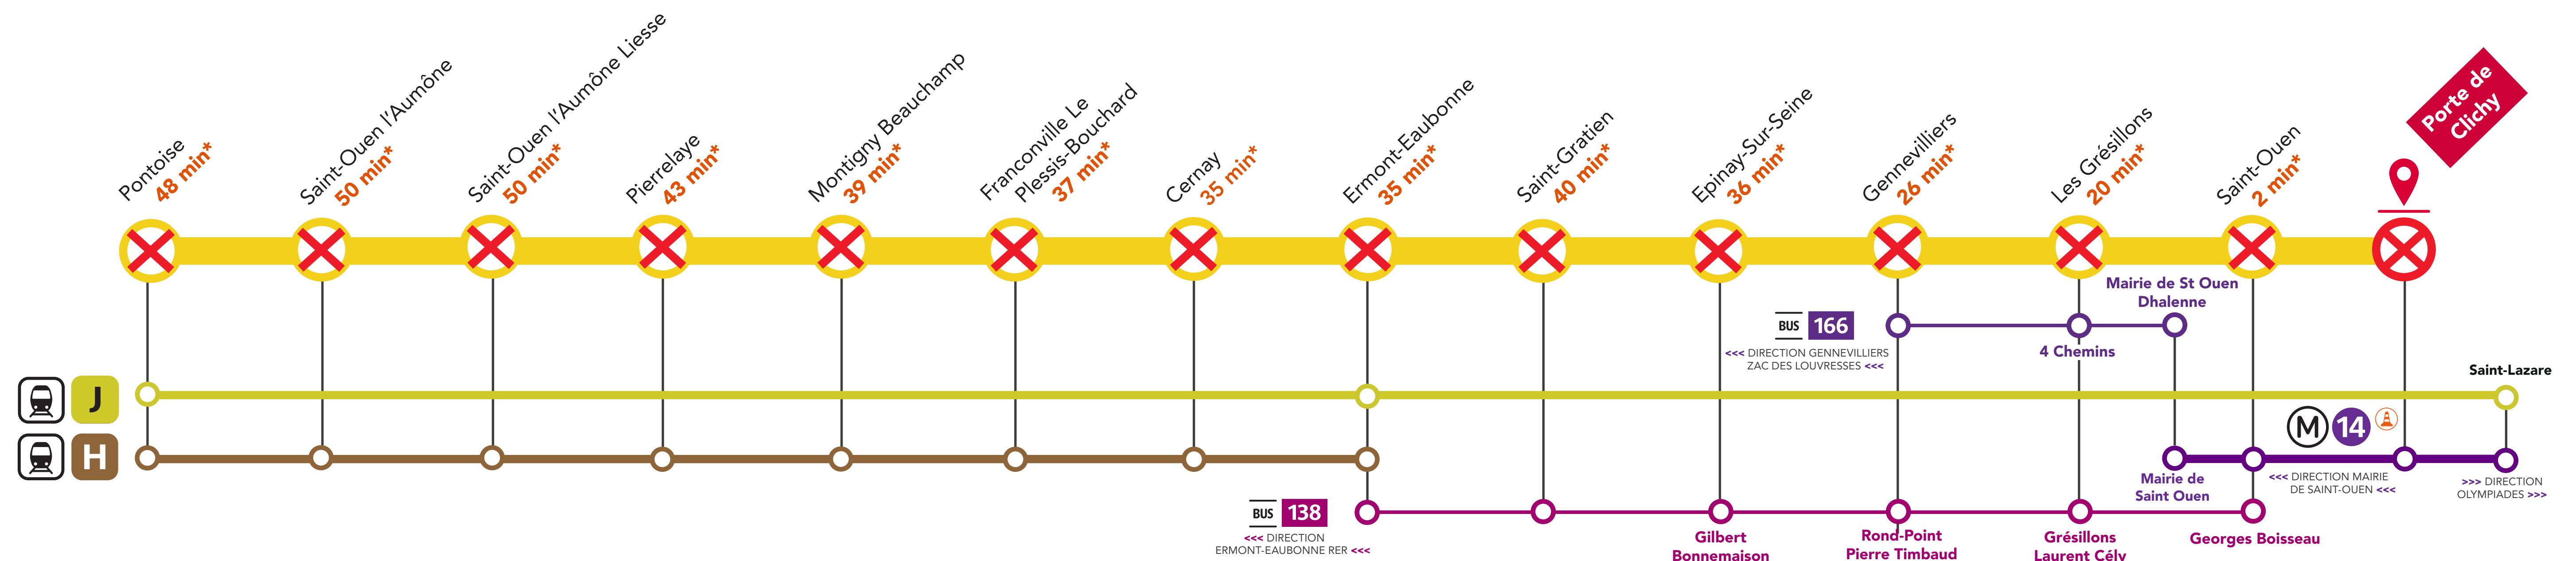

ITINÉRAIRES ALTERNATIFS GRANDS TRAVAUX ÉTÉ 2021

AUCUN RER C DANS VOTRE GARE

DU

JUIL.

15

AU

AOÛT

21

Pontoise < > Saint-Ouen

* Temps de parcours estimé depuis Porte de Clichy

Dans Paris

* Temps de parcours estimé depuis Porte de Clichy

Informations utiles :

- Bus de substitution RATP du samedi 26 juin 2021 au vendredi 27 août 2021
- Bus de substitution RATP du dimanche 25 juillet 2021 au dimanche 22 août 2021

VOTRE ITINÉRAIRE
À PORTÉE DE MAIN
Flashez-moi !

+ D'INFORMATIONS

- appli Île-de-France Mobilités
- transilien.com
- Assistant SNCF
- maligneC.transilien.com
- agents SNCF

Service Accès Plus Transilien : ouvert tous les jours de 7h à 20h.
Téléphone : 09 70 82 41 42 (prix d'un appel non surtaxé)
Courriel : accesplus@transilien-sncf.fr