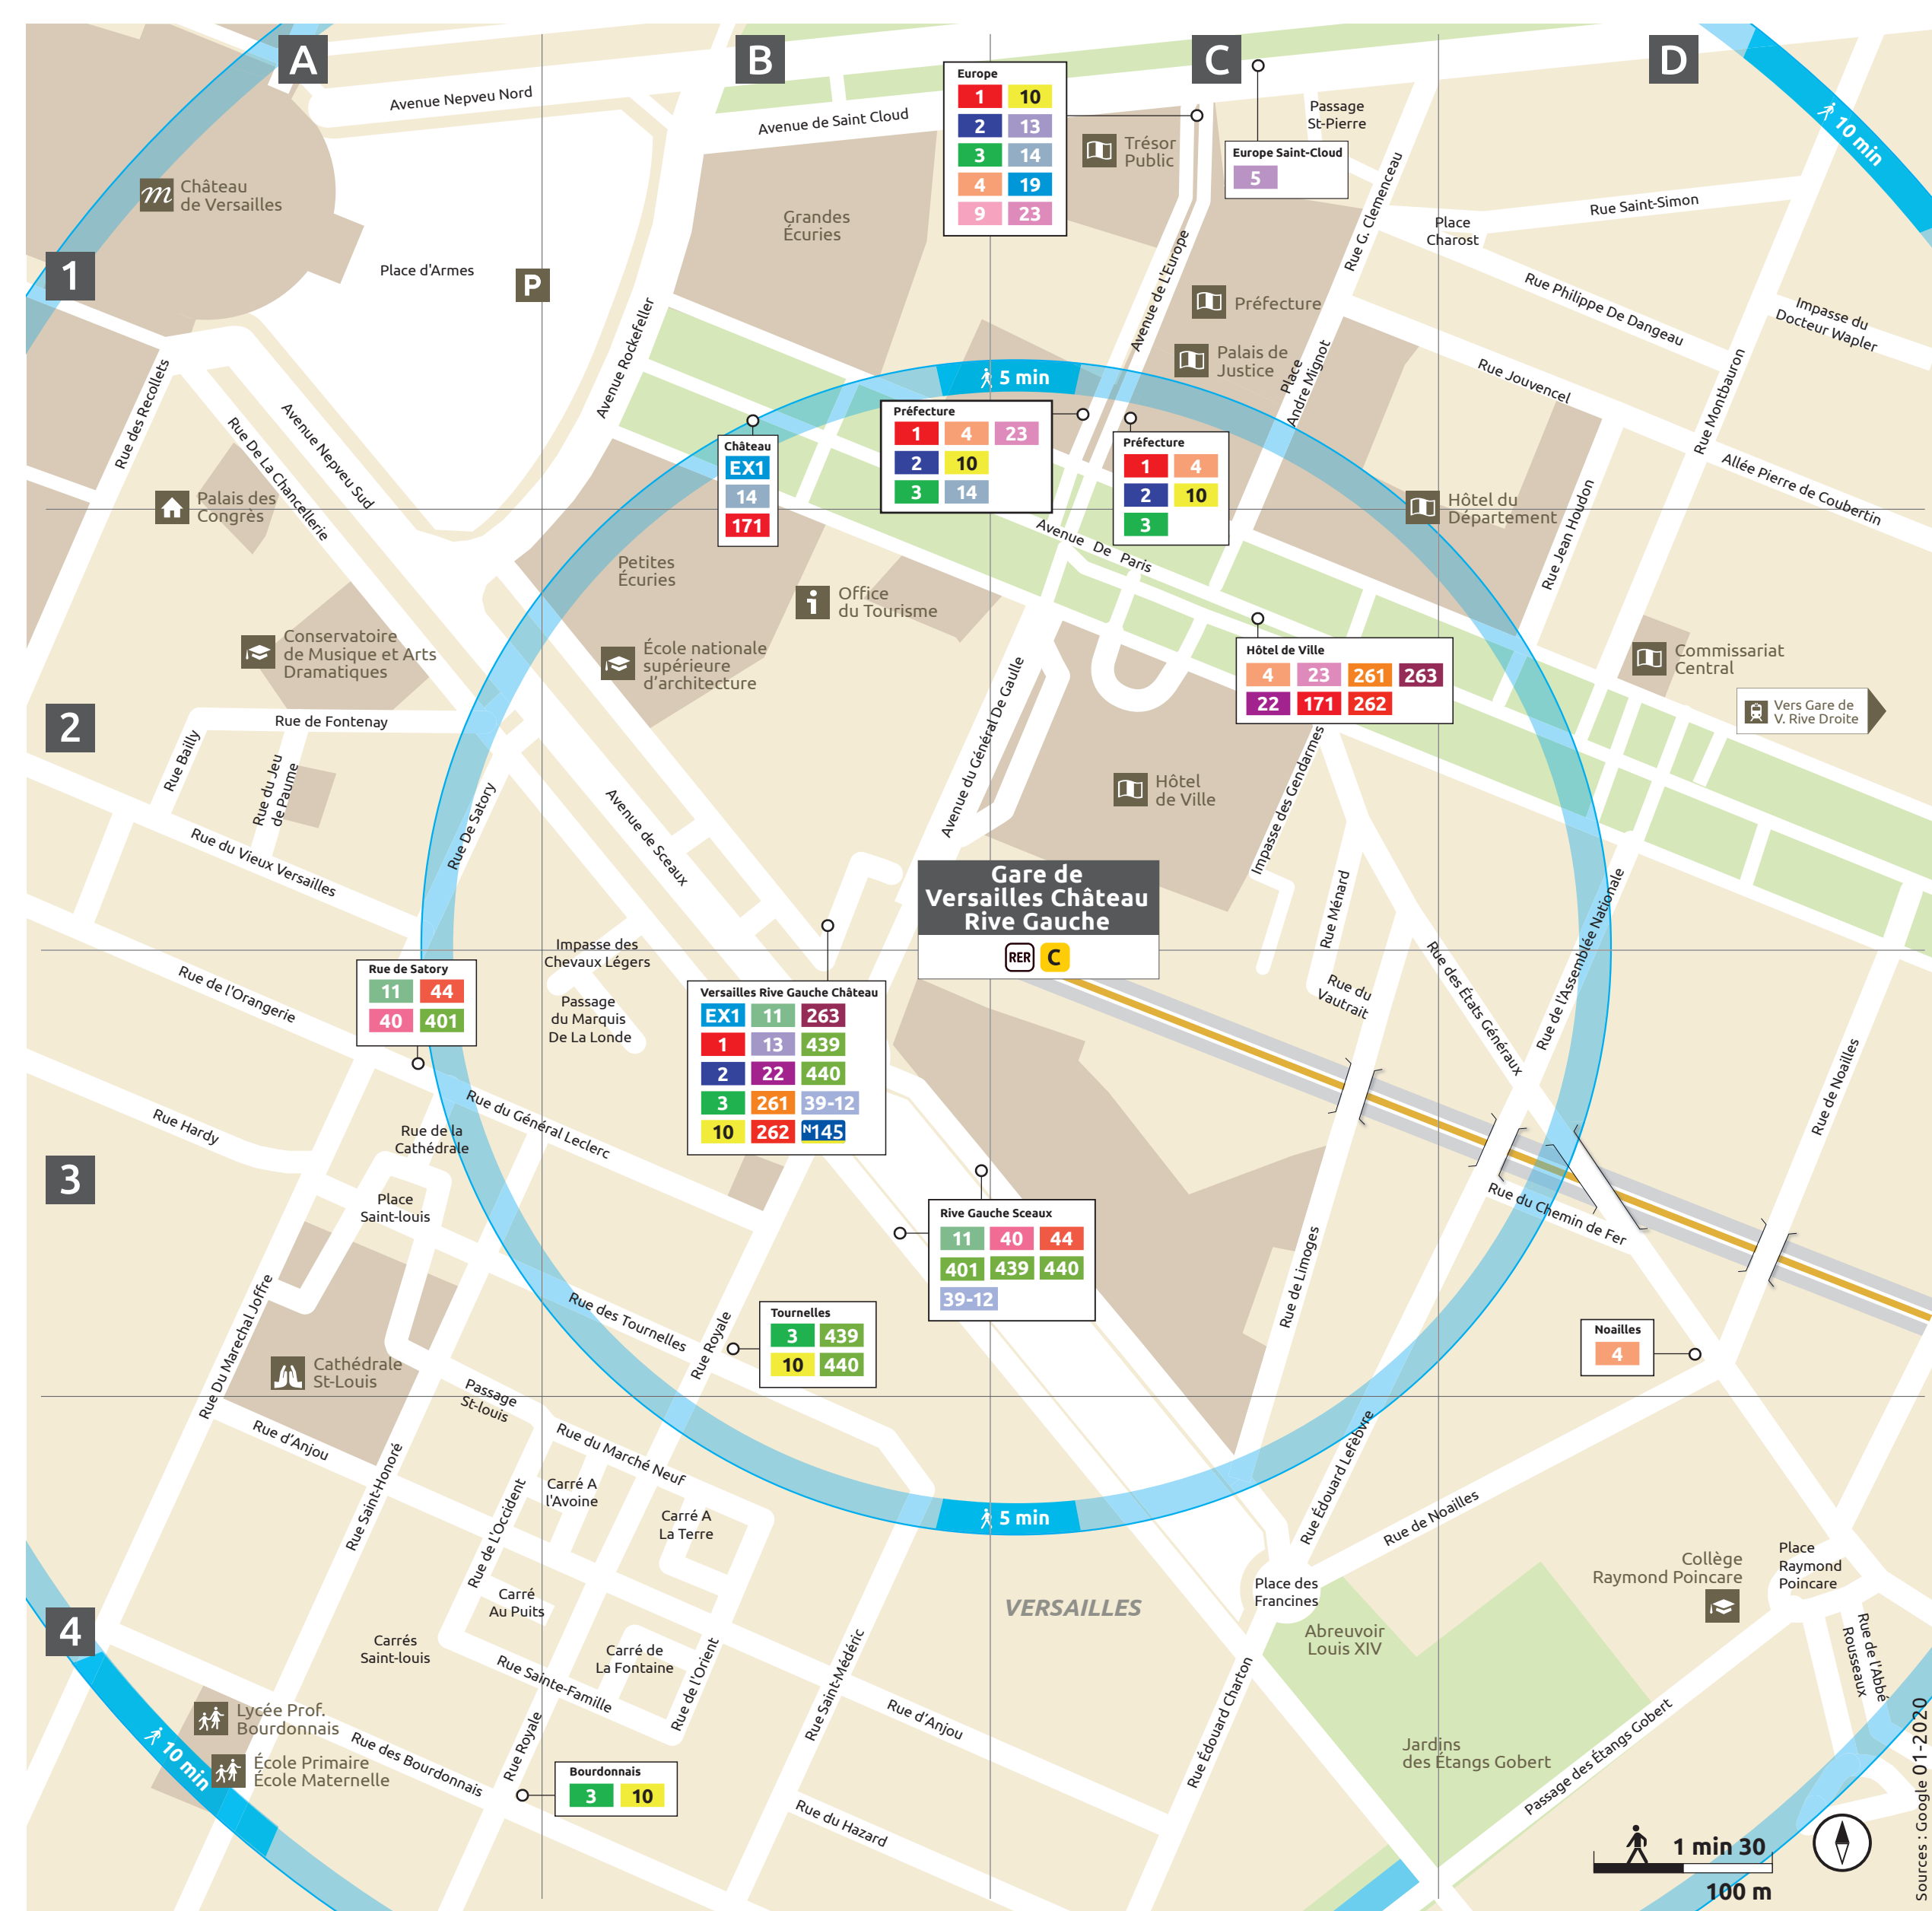

+ D'INFORMATIONS

- appli Île-de-France Mobilités
- transilien.com
- Assistant SNCF
- maligneC.transilien.com
- agents SNCF

Service Accès Plus Transilien : ouvert tous les jours de 7h à 20h.
Téléphone : 09 70 82 41 42 (prix d'un appel non surtaxé)
Courriel : accesplus@transilien-sncf.fr

pour