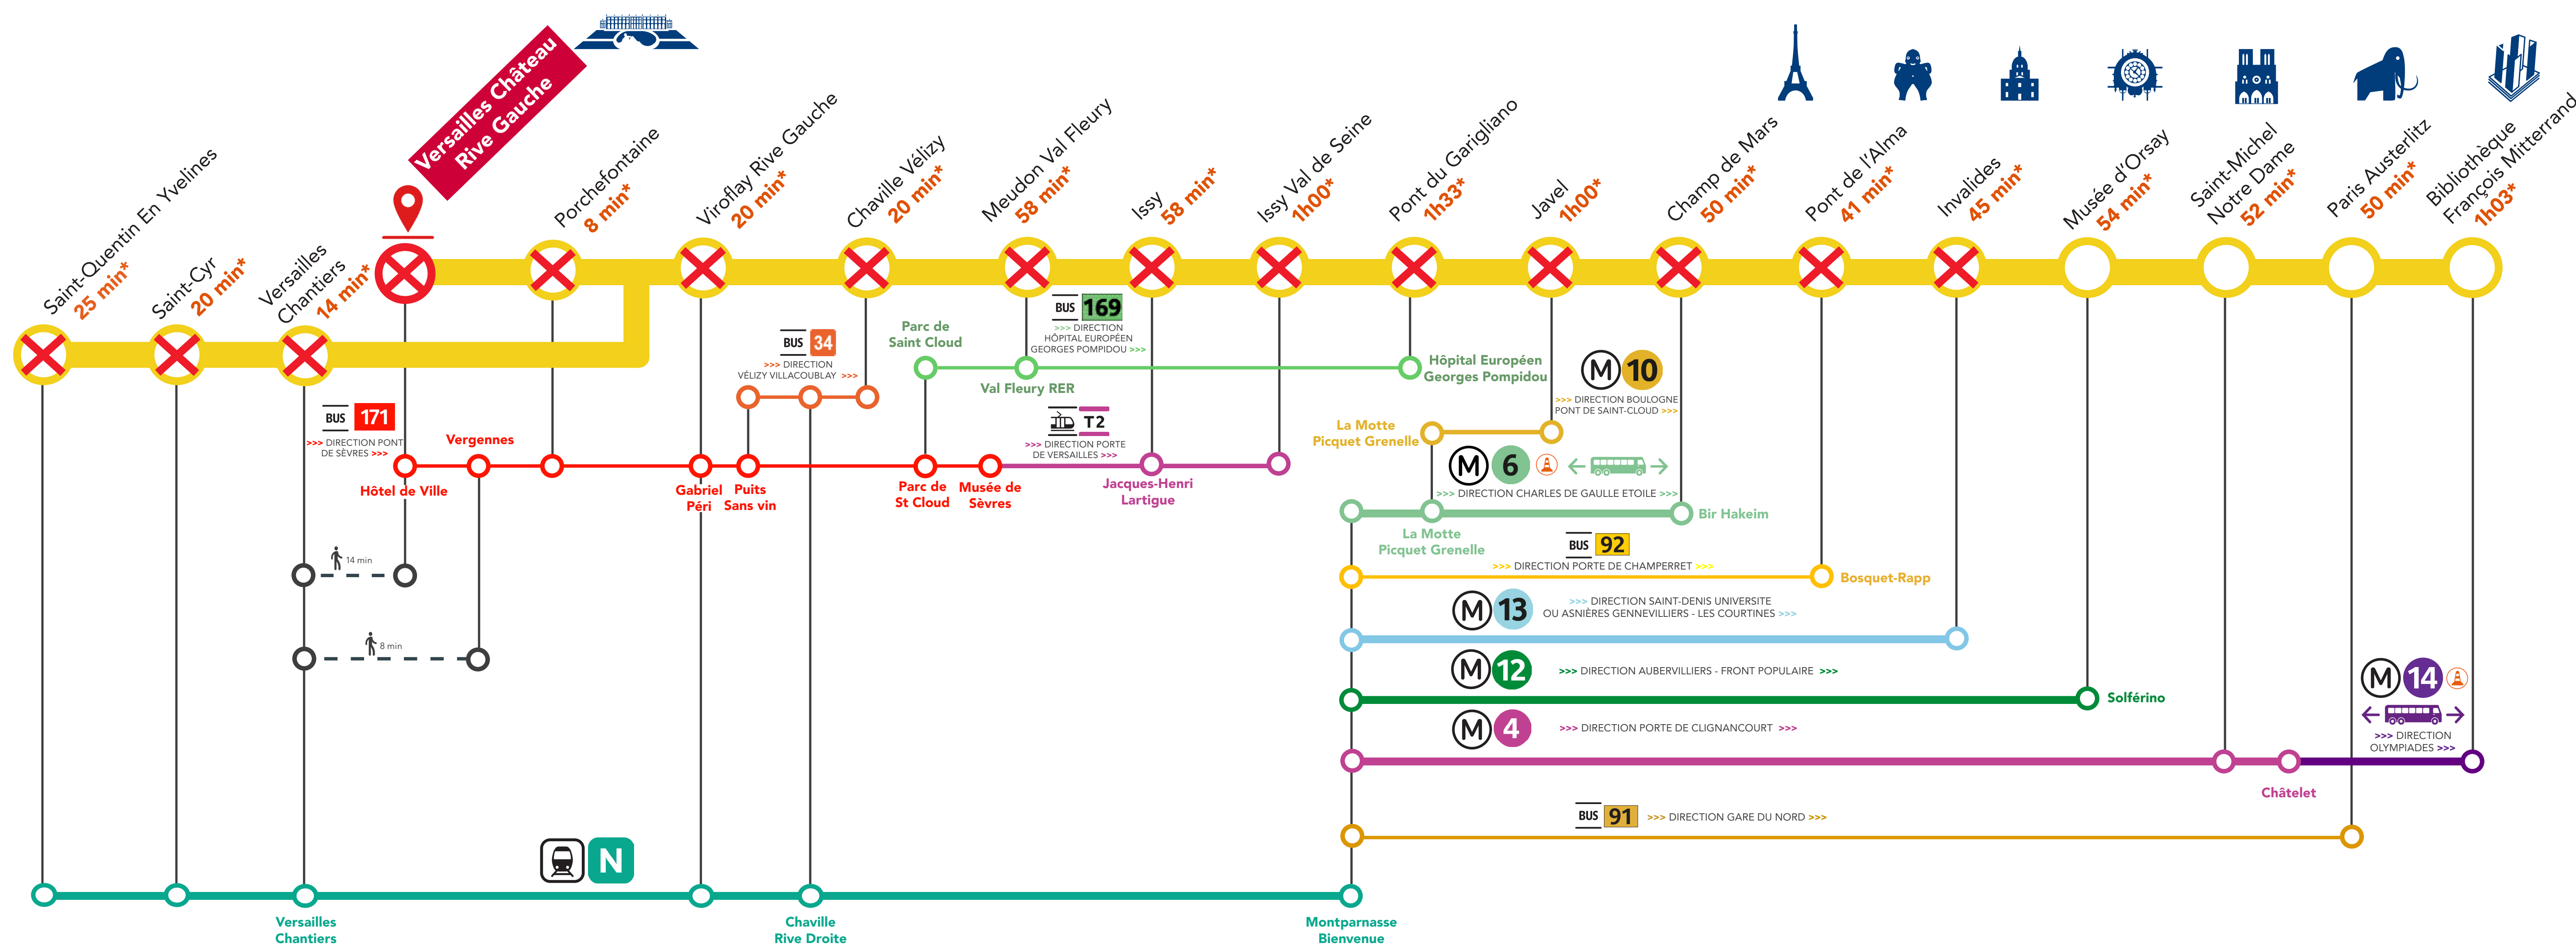

ITINÉRAIRES ALTERNATIFS GRANDS TRAVAUX ÉTÉ 2021

AUCUN RER C DANS VOTRE GARE

DU

JUIL.

15

AU

AOÛT

21

Vers Paris

* Temps estimé de votre parcours depuis la gare de Versailles Château Rive Gauche

Informations utiles :

- Bus de substitution RATP du samedi 26 juin 2021 au vendredi 27 août 2021
- Bus de substitution RATP du dimanche 25 juillet 2021 au dimanche 22 août 2021

VOTRE ITINÉRAIRE À
PORTÉE DE MAIN !

Flashez-moi !

+ D'INFORMATIONS

- appli Île-de-France Mobilités
- transilien.com
- Assistant SNCF
- maligneC.transilien.com
- agents SNCF

Service Accès Plus Transilien : ouvert tous les jours de 7h à 20h.
Téléphone : 09 70 82 41 42 (prix d'un appel non surtaxé)
Courriel : accesplus@transilien-sncf.fr