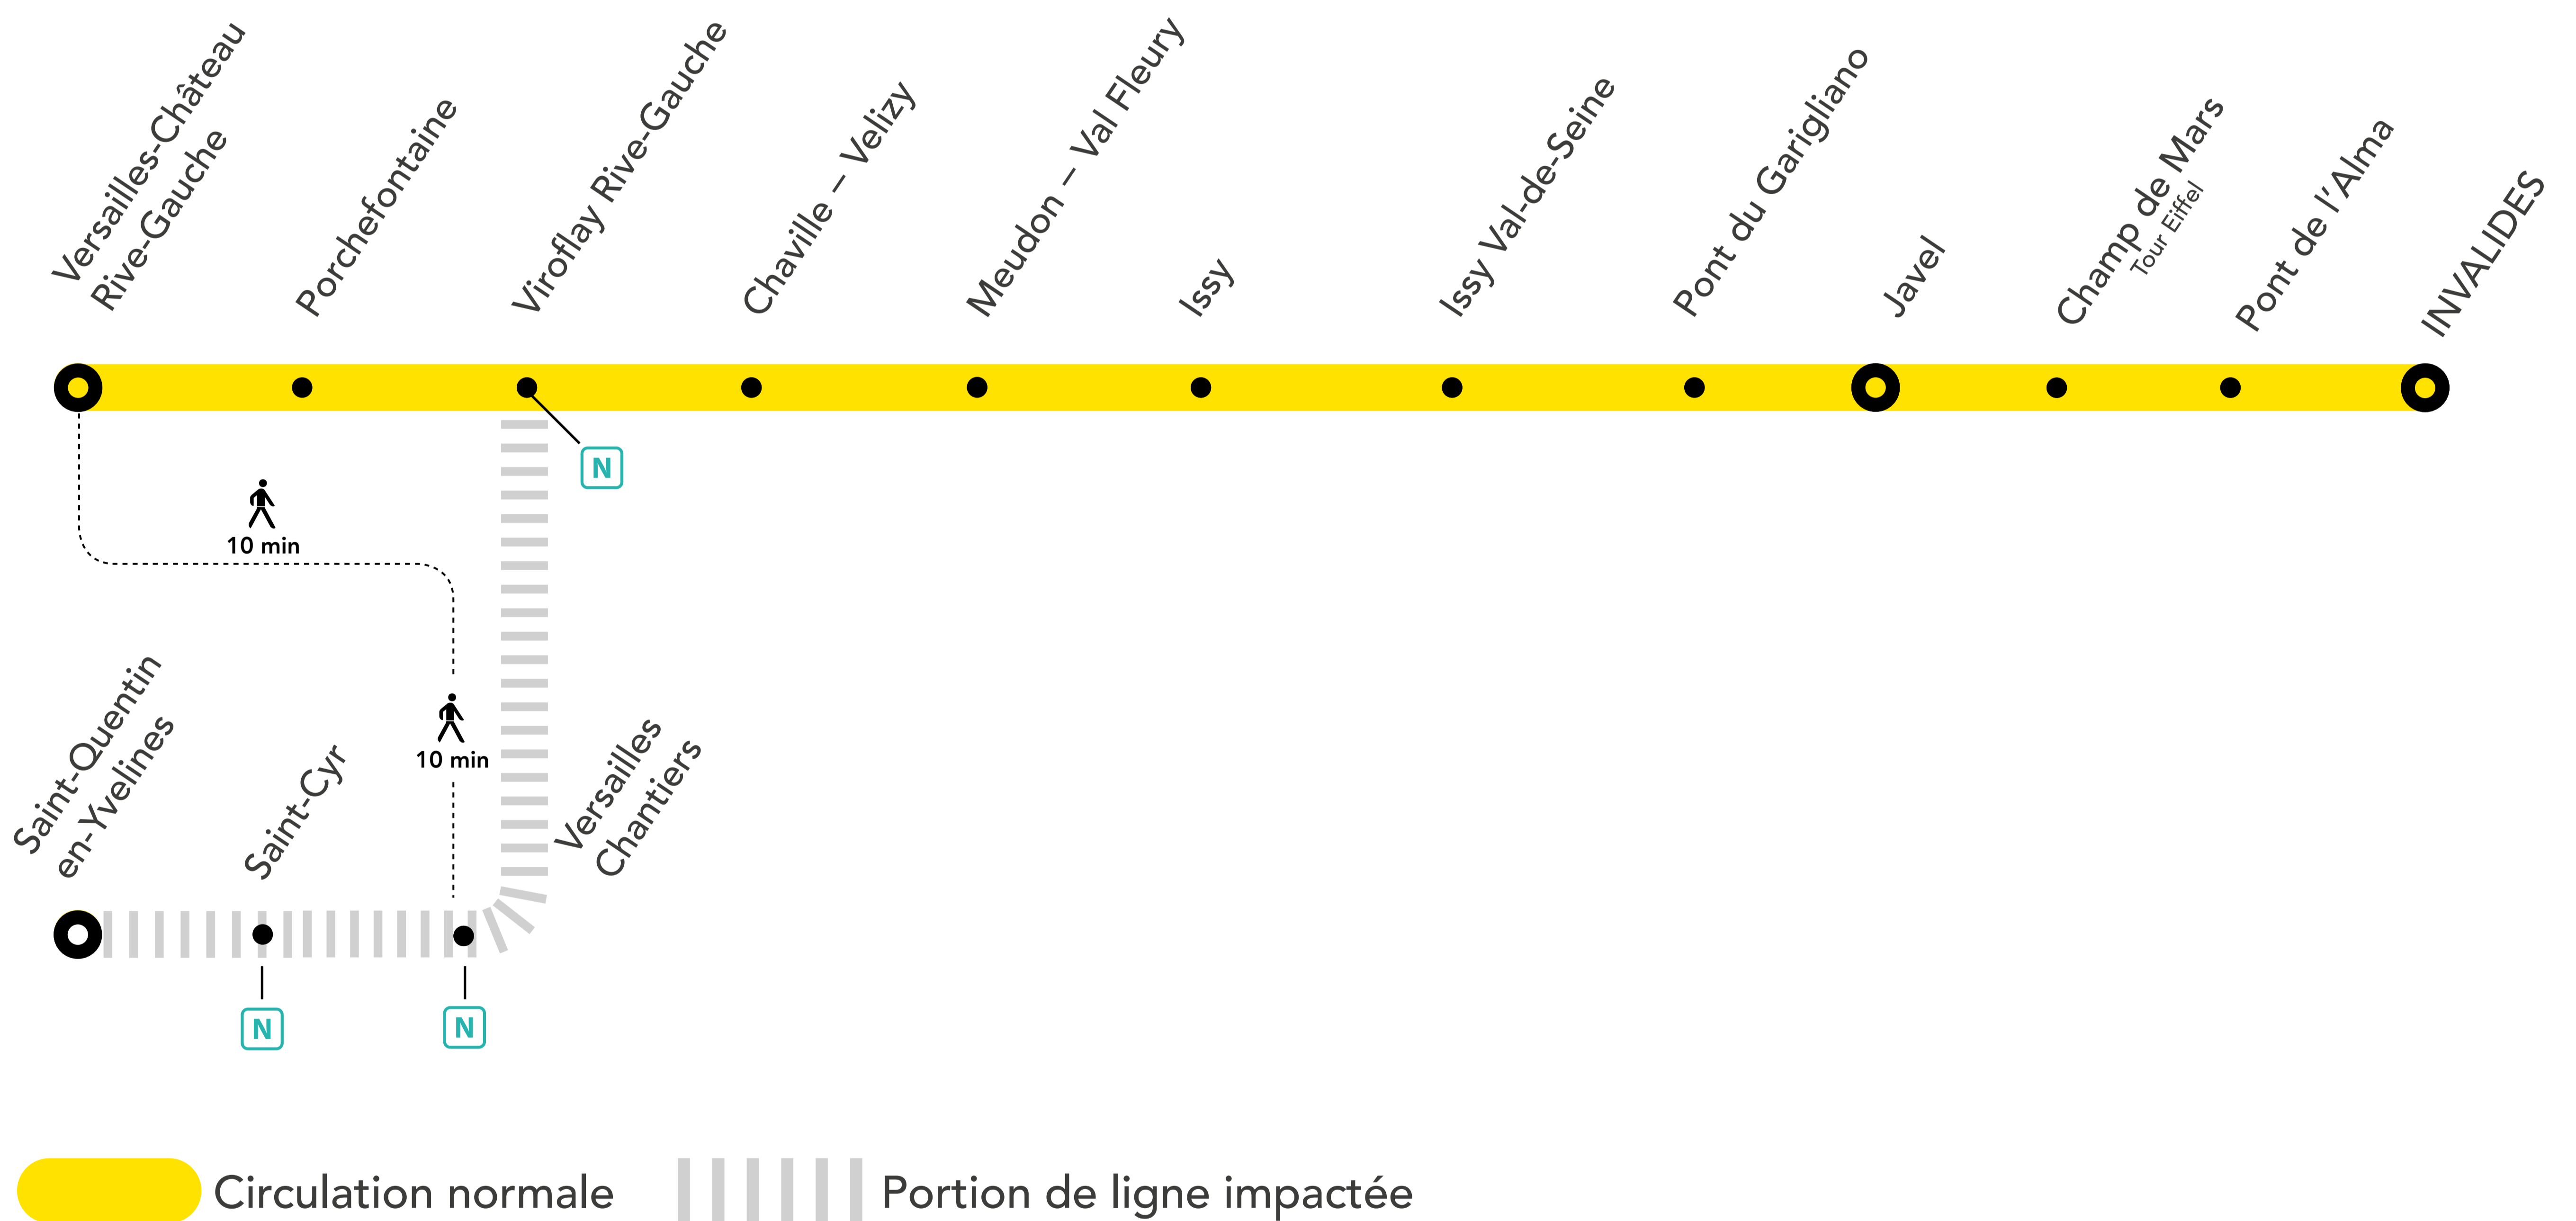

INFO TRAVAUX

JUILLET

10 et
11

SAMEDI
DIMANCHE

+ D'INFORMATION

➤ appli
Île-de-France Mobilités

➤ transilien.com

➤ malignec.transilien.com

➤ Assistant SNCF

➤ agents SNCF

AUCUN TRAIN TOUTE LA JOURNÉE

VIROFLAY RIVE GAUCHE <> ST-QUENTIN-EN-YVELINES

ALLONGEMENT DE TRAJET

VIROFLAY RIVE GAUCHE ← N → SAINT-CYR +15 MIN

S27 - INV-SQVIRG - 10 et 11 juillet 2021