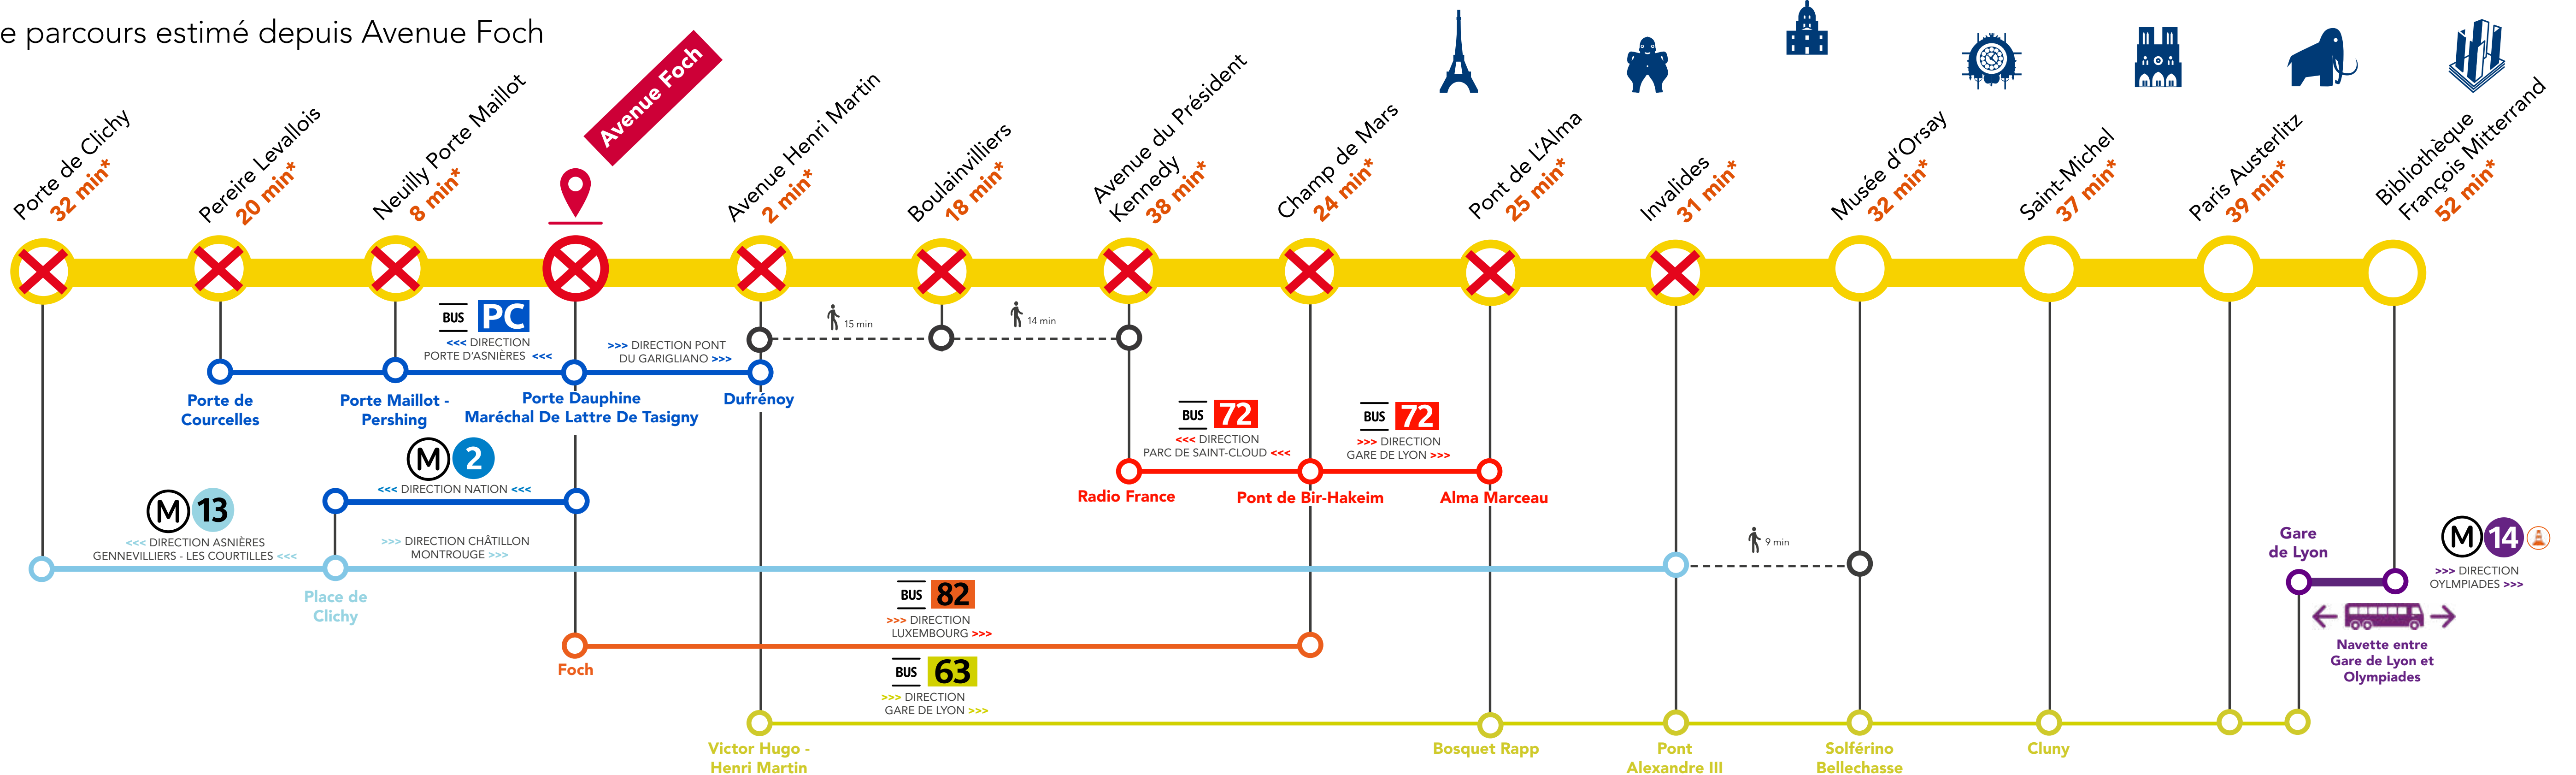

ITINÉRAIRES ALTERNATIFS GRANDS TRAVAUX ÉTÉ 2021

AUCUN RER C DANS VOTRE GARE

DU

AU

Pontoise <-> Avenue Foch

* Temps de parcours estimé depuis Avenue Foch

Dans Paris

* Temps de parcours estimé depuis Avenue Foch

Informations utiles :

Bus de substitution RATP du dimanche 25 juillet 2021 au dimanche 22 août 2021

**VOTRE ITINÉRAIRE À
PORTÉE DE MAIN !
Flashez-moi !**

+ D'INFORMATIONS

- appli Île-de-France Mobilités
- [transilien.com](https://www.transilien.com)
- Assistant SNCF
- maligneC.transilien.com
- agents SNCF

Service Accès Plus Transilien : ouvert tous les jours de 7h à 20h.
Téléphone : 09 70 82 41 42 (prix d'un appel non surtaxé)
Courriel : accesplus@transilien-sncf.fr

pour