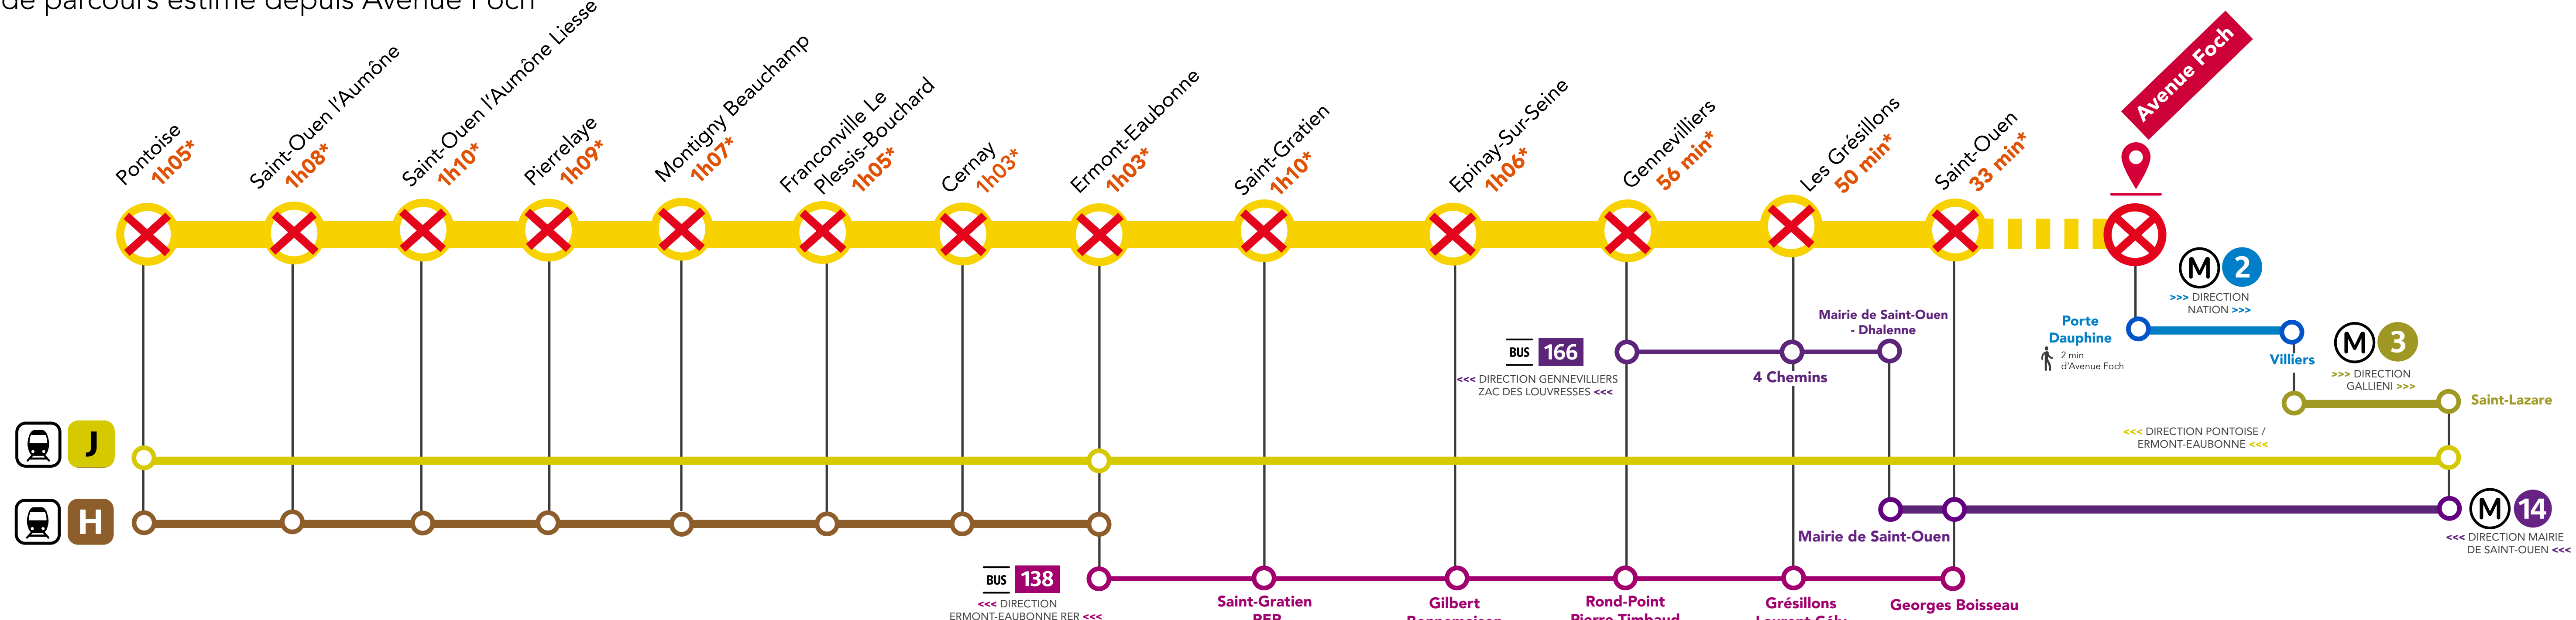

ITINÉRAIRES ALTERNATIFS GRANDS TRAVAUX ÉTÉ 2021

AUCUN RER C DANS VOTRE GARE

DU

AU

Pontoise <-> Avenue Foch

* Temps de parcours estimé depuis Avenue Foch

Dans Paris

* Temps de parcours estimé depuis Avenue Foch

Informations utiles :

Bus de substitution RATP du dimanche 25 juillet 2021 au dimanche 22 août 2021

**VOTRE ITINÉRAIRE À
PORTÉE DE MAIN !
Flashez-moi !**

+ D'INFORMATIONS

- appli Île-de-France Mobilités
- [transilien.com](https://www.transilien.com)
- Assistant SNCF
- maligneC.transilien.com
- agents SNCF

Service Accès Plus Transilien : ouvert tous les jours de 7h à 20h.
Téléphone : 09 70 82 41 42 (prix d'un appel non surtaxé)
Courriel : accesplus@transilien-sncf.fr

pour