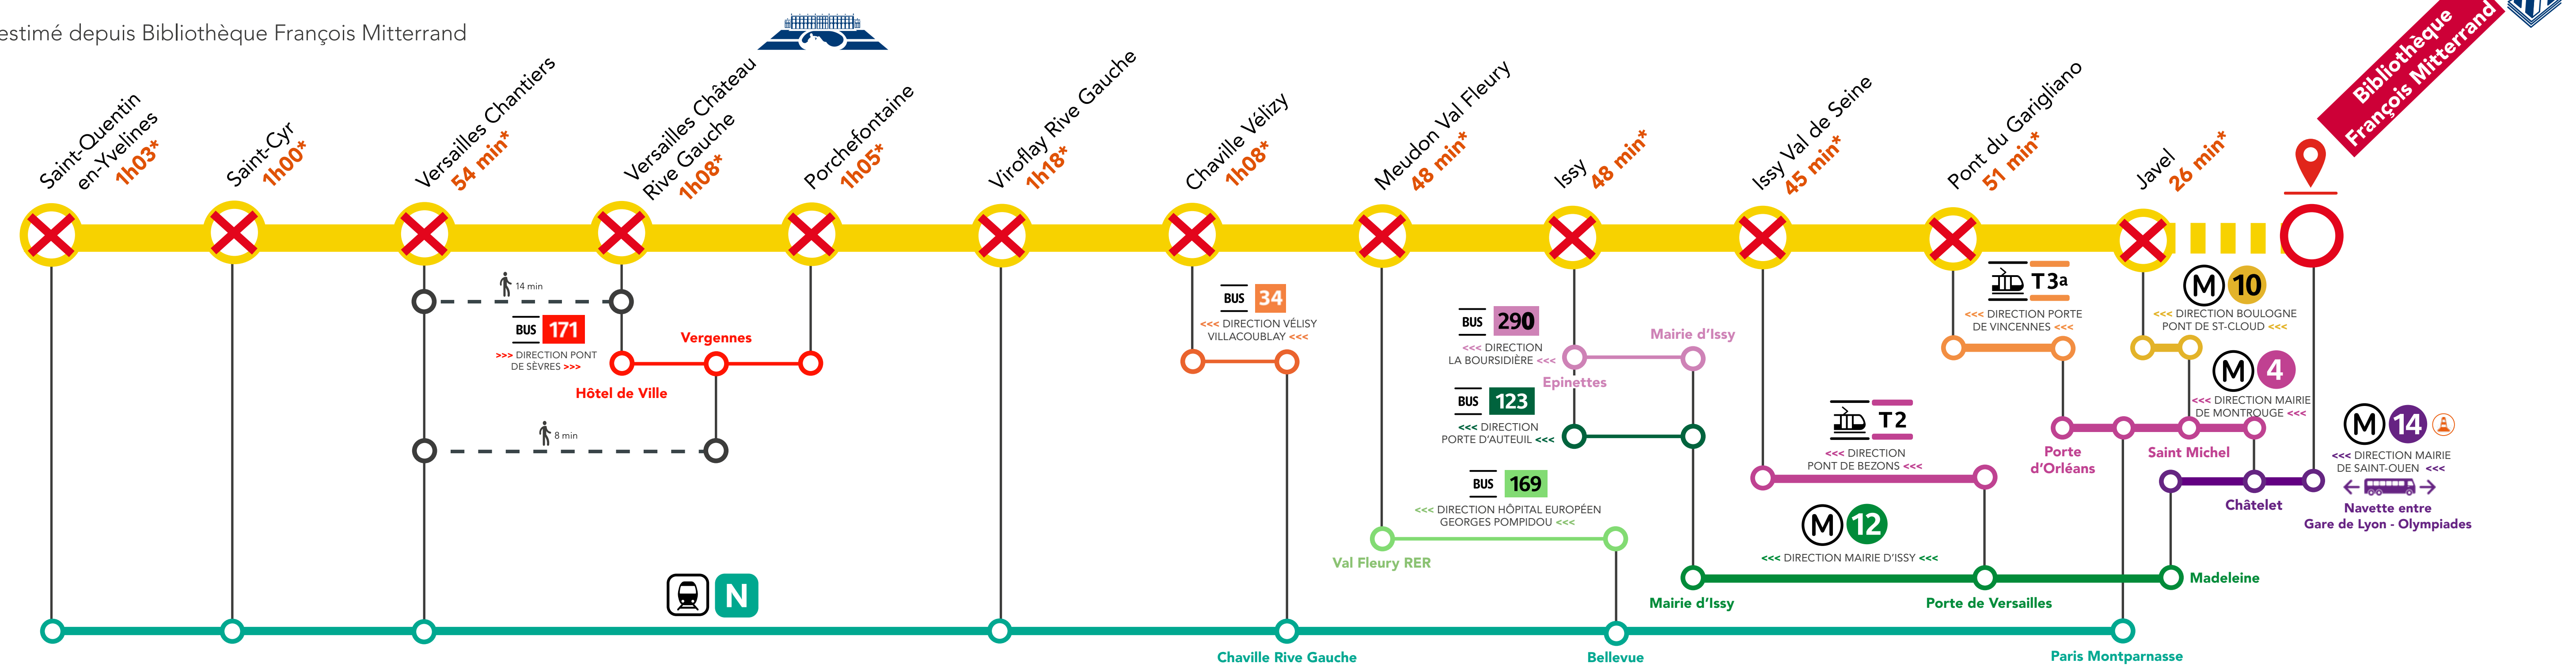

ITINÉRAIRES ALTERNATIFS GRANDS TRAVAUX ÉTÉ 2021

AUCUN RER C AU-DELÀ DE MUSÉE D'ORSAY

DU

JUIL.

15

AU

AOÛT

21

Dans Paris

* Temps estimé depuis Bibliothèque François Mitterrand

Pontoise <-> Bibliothèque François Mitterrand

* Temps estimé depuis Bibliothèque François Mitterrand

Versailles / Saint-Quentin-en-Yvelines <-> Bibliothèque François Mitterrand

* Temps estimé depuis Bibliothèque François Mitterrand

+ D'INFORMATIONS

➔ appli Île-de-France Mobilités

➔ transilien.com

➔ Assistant SNCF

➔ maligneC.transilien.com

➔ agents SNCF

Informations utiles :

- ➔ Bus de substitution RATP du dimanche 25 juillet 2021 au dimanche 22 août 2021
- ➔ Bus de substitution RATP du samedi 26 juin 2021 au vendredi 27 août 2021

VOTRE ITINÉRAIRE À
PORTÉE DE MAIN !
Flashez-moi !