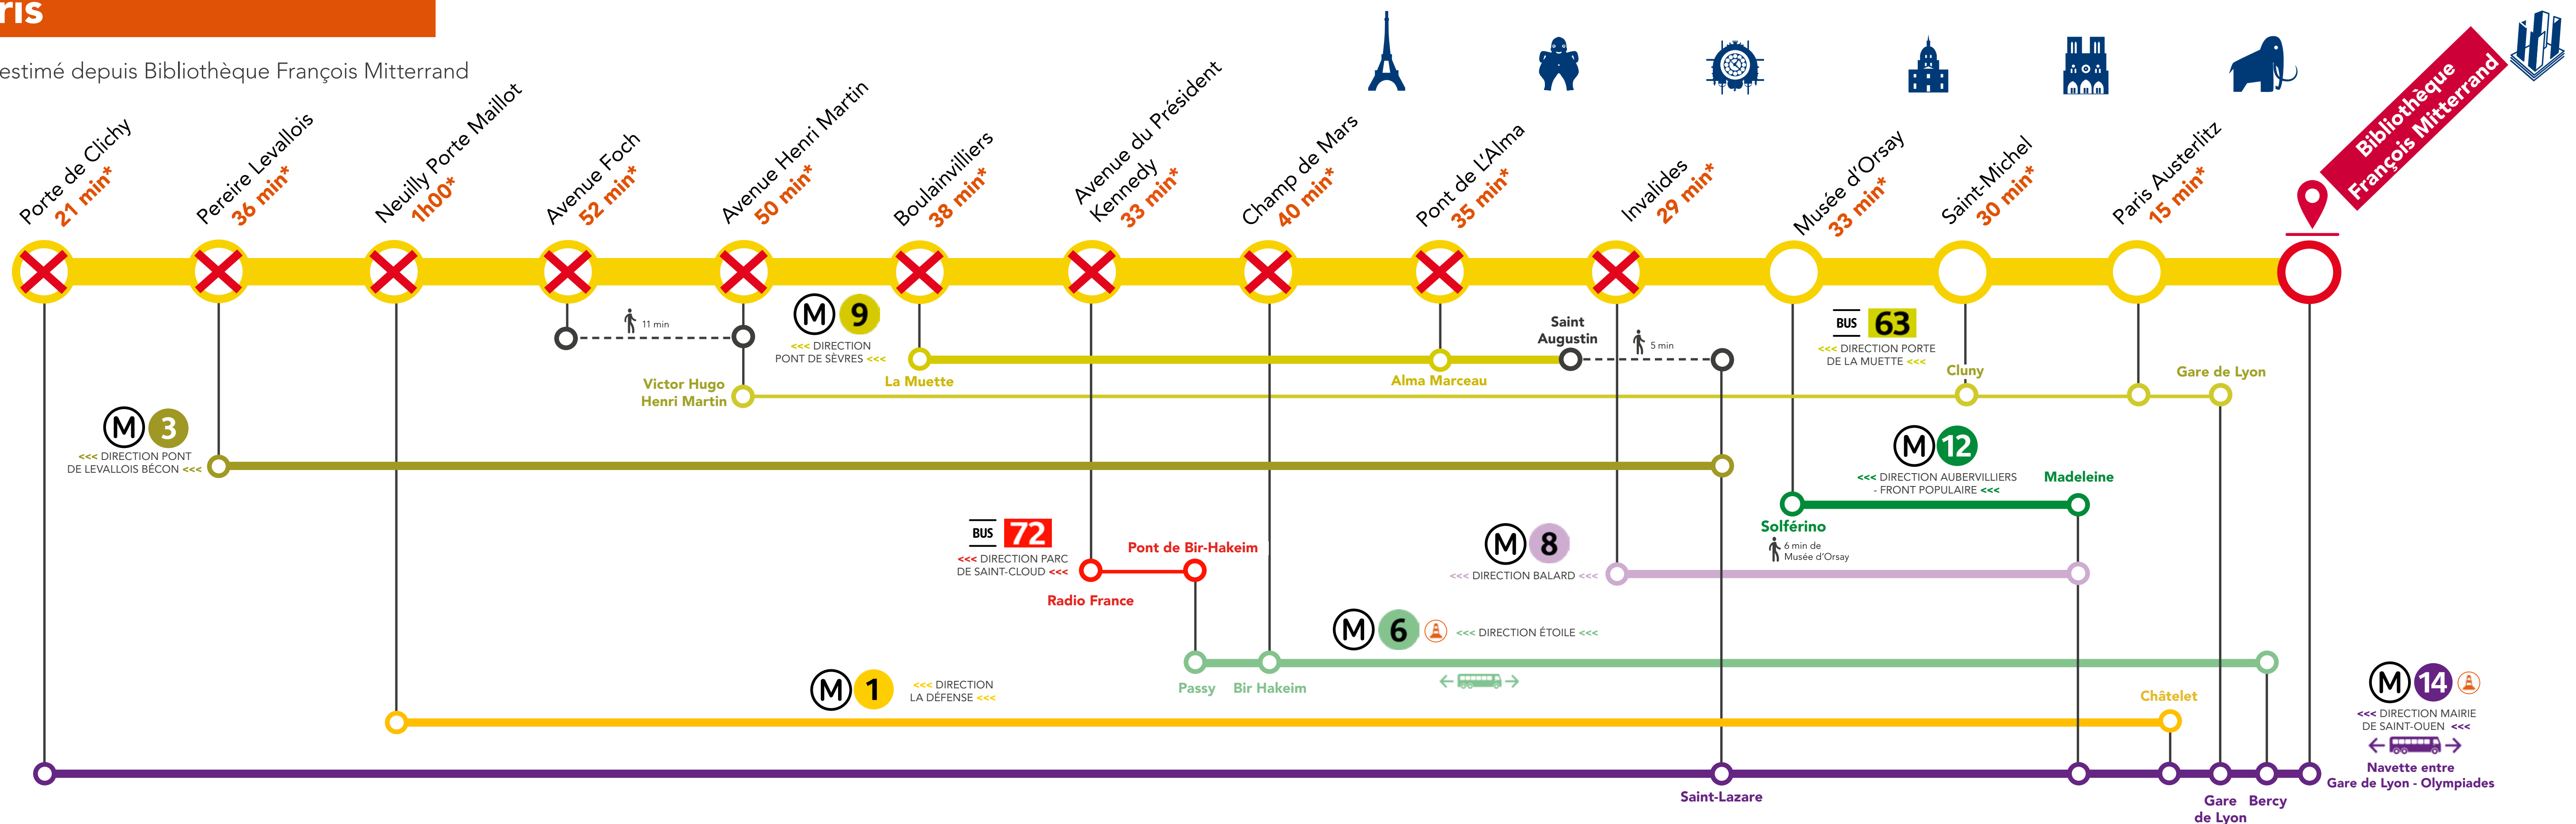

ITINÉRAIRES ALTERNATIFS GRANDS TRAVAUX ÉTÉ 2021

AUCUN RER C AU-DELÀ DE MUSÉE D'ORSAY

DU

JUIL.

15

AU

AOÛT

21

Dans Paris

* Temps estimé depuis Bibliothèque François Mitterrand

Pontoise <-> Bibliothèque François Mitterrand

* Temps estimé depuis Bibliothèque François Mitterrand

Versailles / Saint-Quentin-en-Yvelines <-> Bibliothèque François Mitterrand

* Temps estimé depuis Bibliothèque François Mitterrand

+ D'INFORMATIONS

➔ appli Île-de-France Mobilités

➔ transilien.com

➔ Assistant SNCF

➔ maligneC.transilien.com

➔ agents SNCF

Informations utiles :

- ➔ Bus de substitution RATP du dimanche 25 juillet 2021 au dimanche 22 août 2021
- ➔ Bus de substitution RATP du samedi 26 juin 2021 au vendredi 27 août 2021

VOTRE ITINÉRAIRE À
PORTÉE DE MAIN !
Flashez-moi !