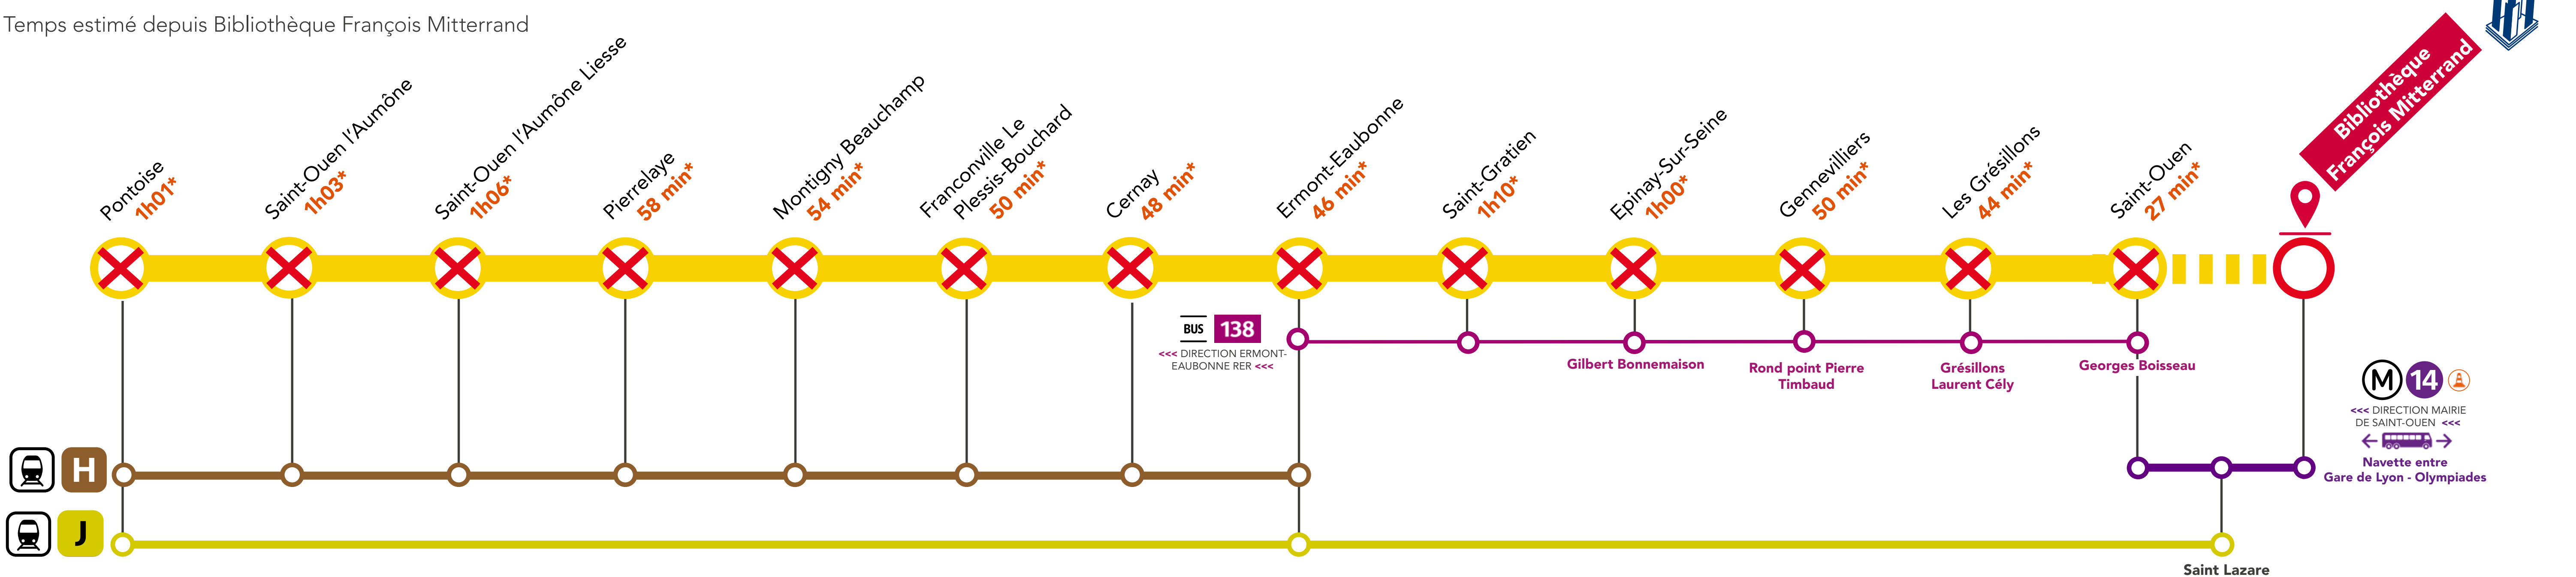

ITINÉRAIRES ALTERNATIFS GRANDS TRAVAUX ÉTÉ 2021

AUCUN RER C AU-DELÀ DE MUSÉE D'ORSAY

DU

JUIL.

15

AU

AOÛT

21

Dans Paris

* Temps estimé depuis Bibliothèque François Mitterrand

Pontoise <-> Bibliothèque François Mitterrand

* Temps estimé depuis Bibliothèque François Mitterrand

Versailles / Saint-Quentin-en-Yvelines <-> Bibliothèque François Mitterrand

* Temps estimé depuis Bibliothèque François Mitterrand

+ D'INFORMATIONS

➔ appli Île-de-France Mobilités

➔ transilien.com

➔ Assistant SNCF

➔ maligneC.transilien.com

➔ agents SNCF

Informations utiles :

- ➔ Bus de substitution RATP du dimanche 25 juillet 2021 au dimanche 22 août 2021
- ➔ Bus de substitution RATP du samedi 26 juin 2021 au vendredi 27 août 2021

VOTRE ITINÉRAIRE À
PORTÉE DE MAIN !
Flashez-moi !