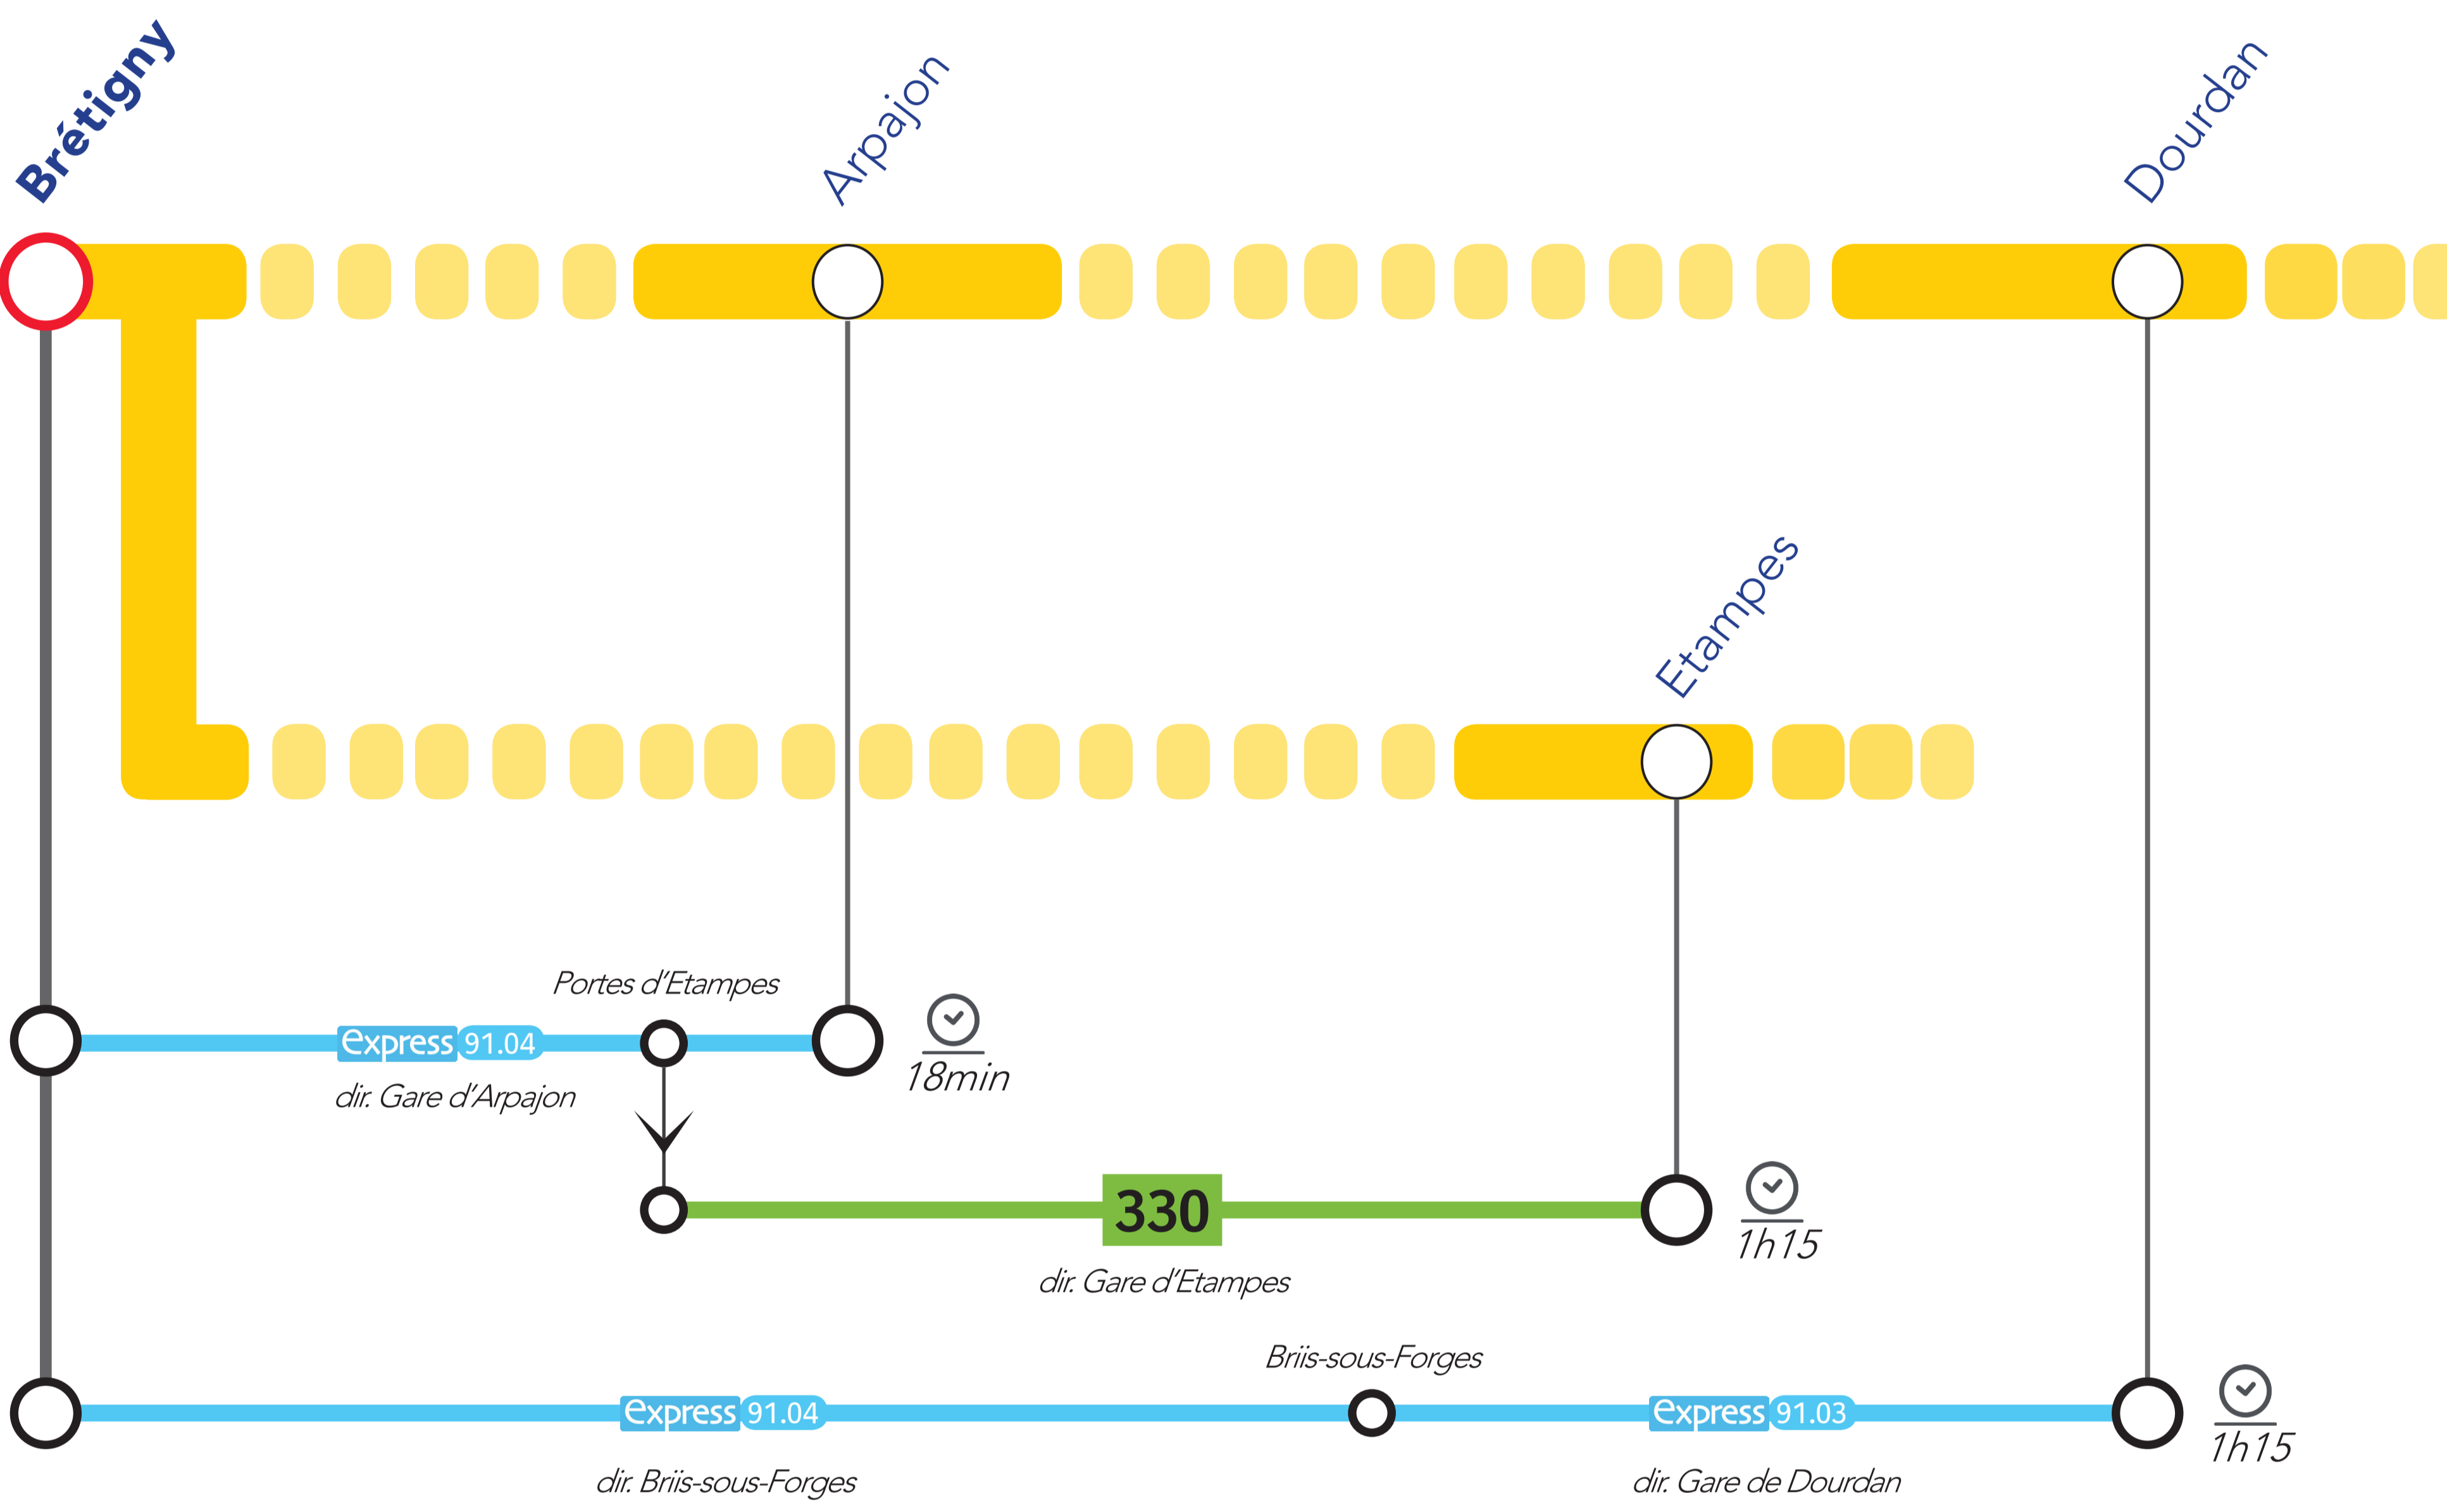

ITINERAIRES ALTERNATIFS AU DEPART DE BRETIGNY

Les temps de parcours sont donnés à titre indicatif et correspondent à un temps moyen estimé.

VERS LE SUD

VERS LE NORD

APPLICATIONS UTILES

pour