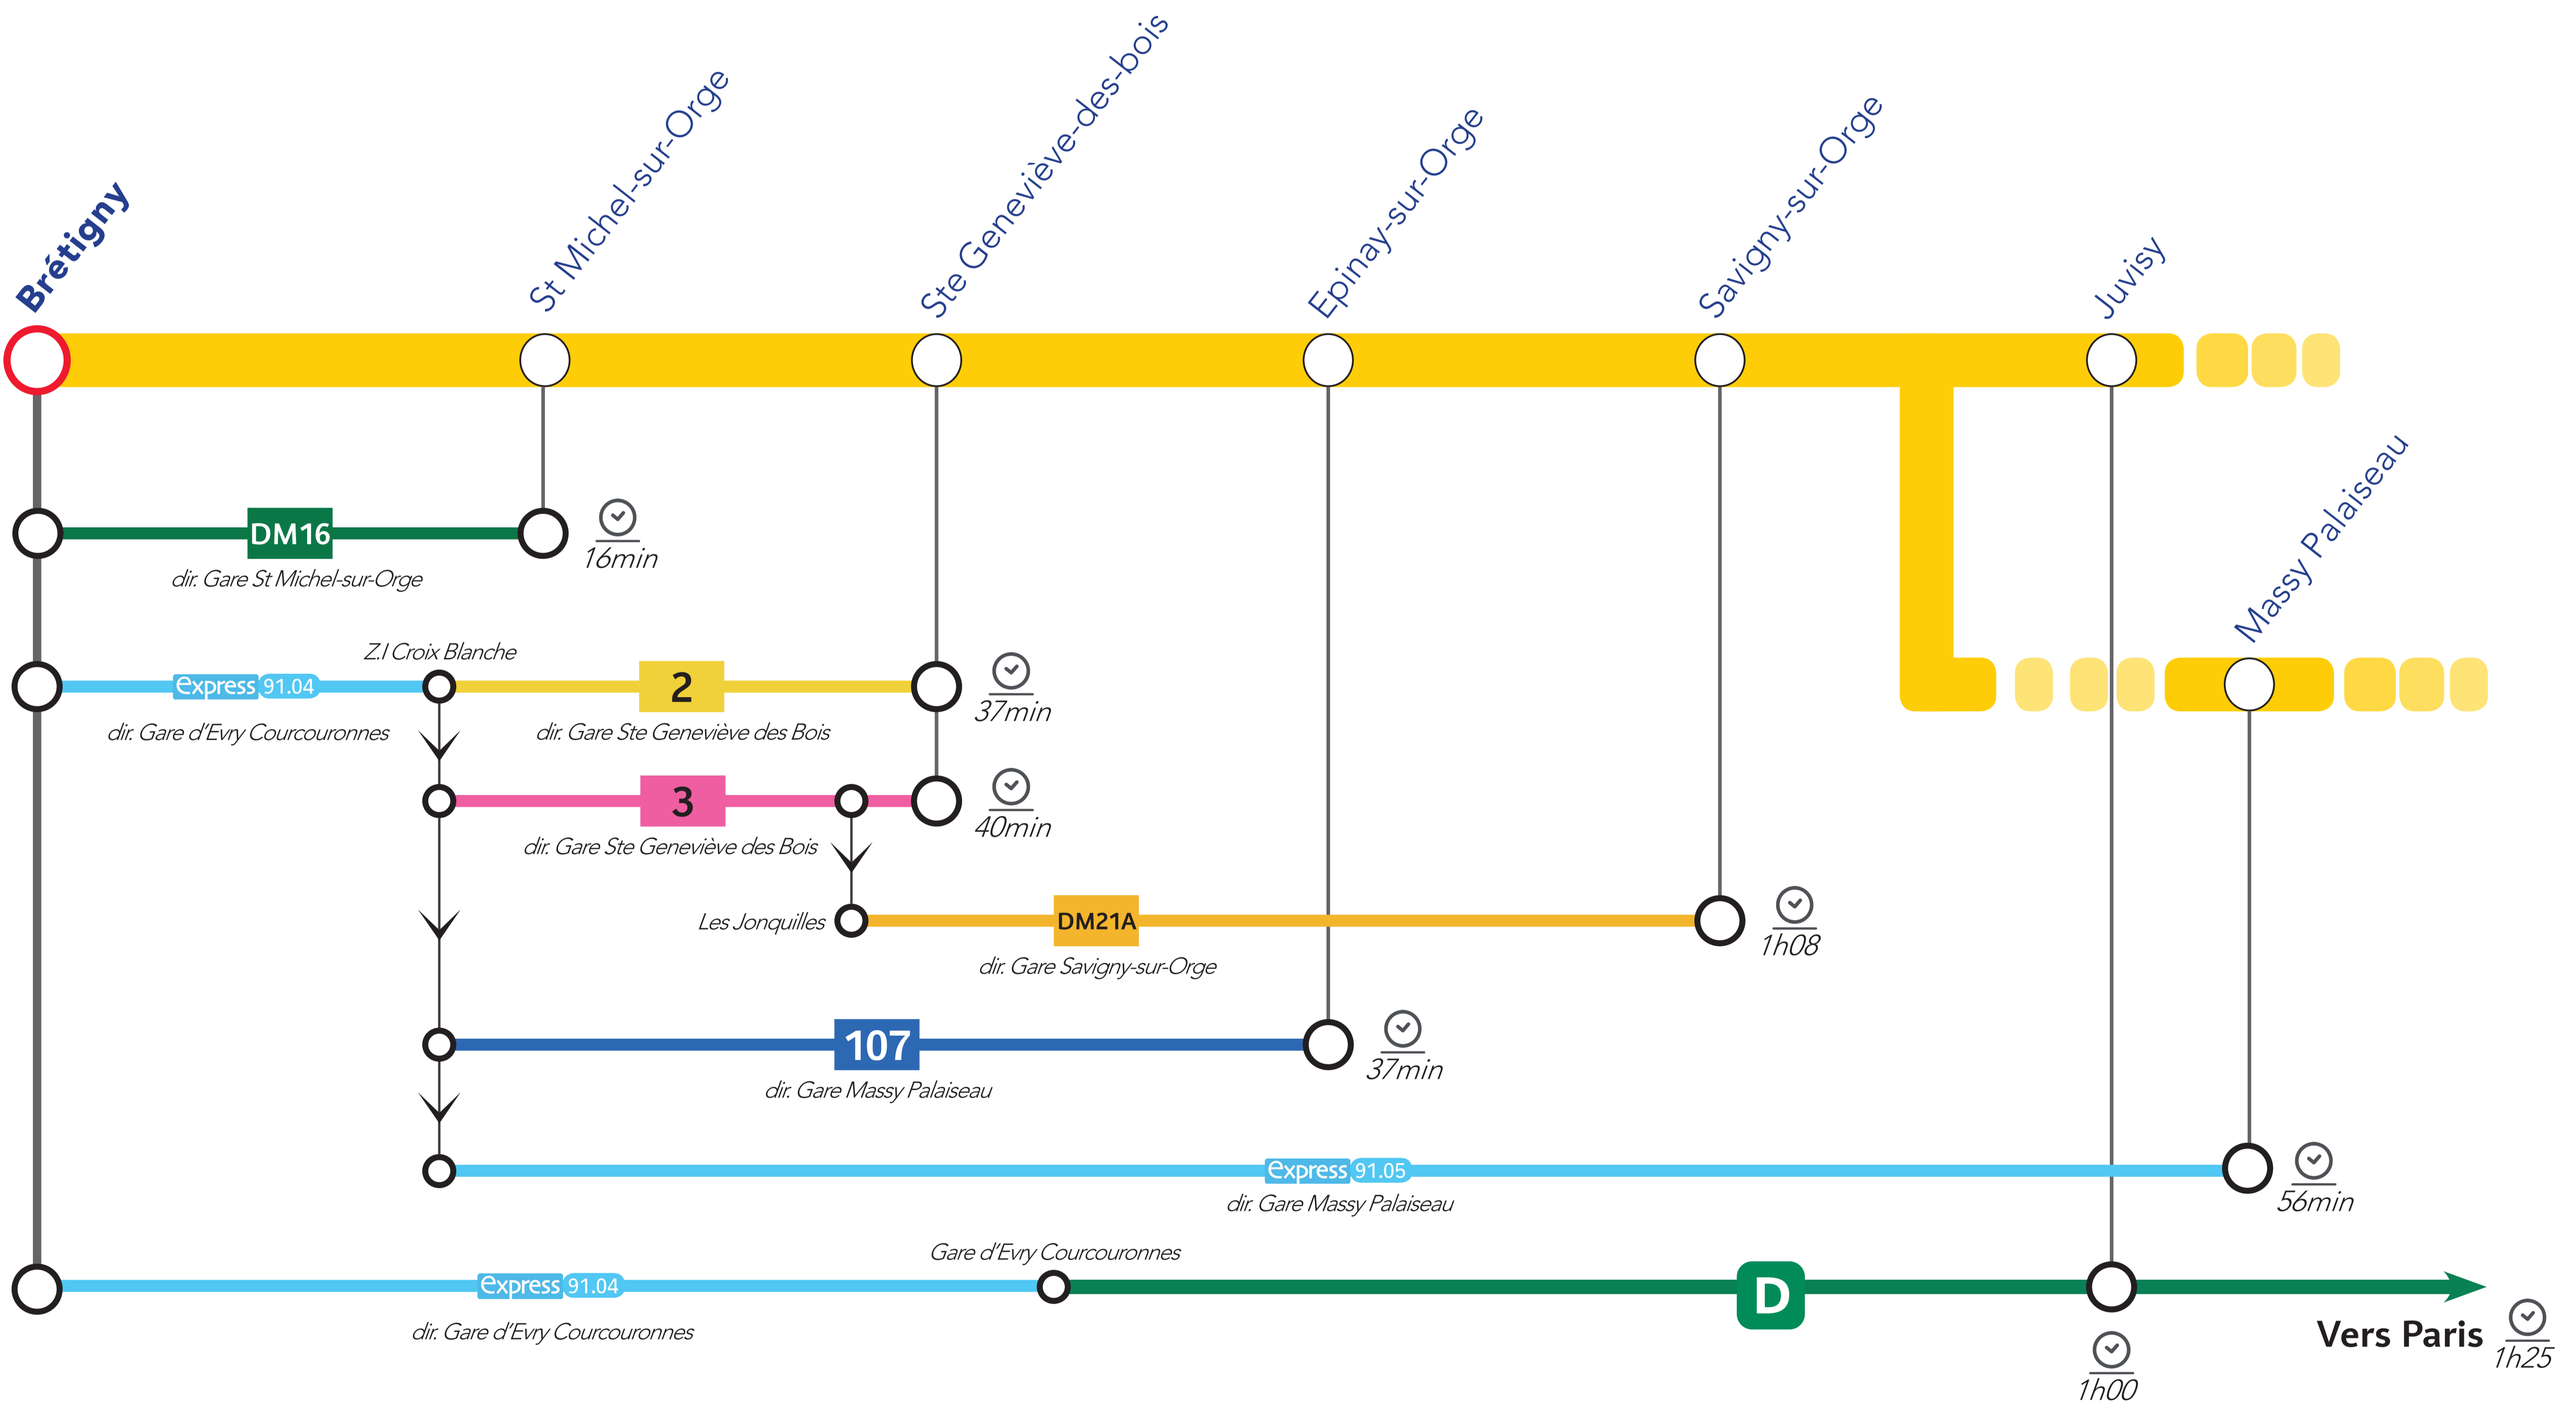

ITINERAIRES ALTERNATIFS AU DEPART DE BRETIGNY

Les temps de parcours sont donnés à titre indicatif et correspondent à un temps moyen estimé.

VERS LE SUD

VERS LE NORD

APPLICATIONS UTILES

pour