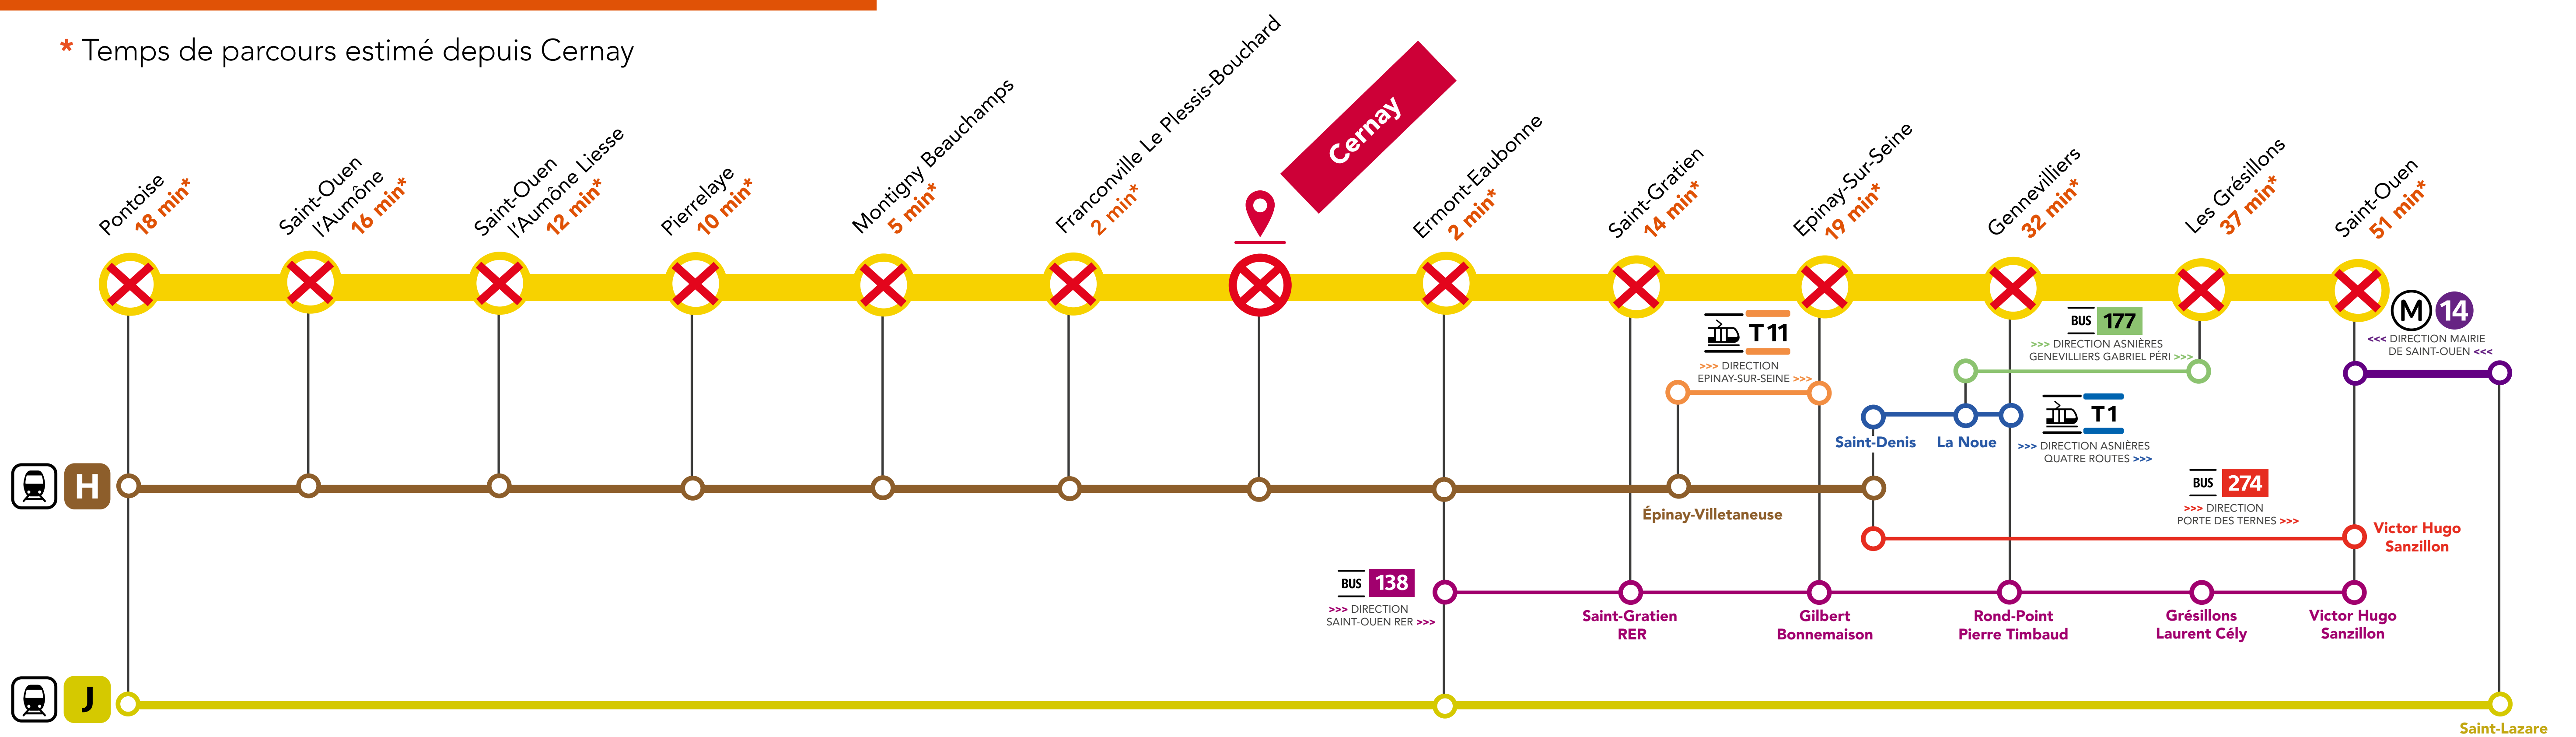

ITINÉRAIRES ALTERNATIFS GRANDS TRAVAUX ÉTÉ 2021

AUCUN RER C DANS VOTRE GARE

DU

JUIL.

15

AU

AOÛT

21

Pontoise <-> Saint-Ouen

* Temps de parcours estimé depuis Cernay

Vers Paris

* Temps de parcours estimé depuis Ermont-Eaubonne

Informations utiles :

- Bus de substitution RATP du samedi 26 juin 2021 au vendredi 27 août 2021
- Bus de substitution RATP du dimanche 25 juillet 2021 au dimanche 22 août 2021

VOTRE ITINÉRAIRE À PORTÉE DE MAIN !

Flashez-moi !

+ D'INFORMATIONS

- appli Île-de-France Mobilités
- transilien.com
- Assistant SNCF
- maligneC.transilien.com
- agents SNCF

Service Accès Plus Transilien : ouvert tous les jours de 7h à 20h.
Téléphone : 09 70 82 41 42 (prix d'un appel non surtaxé)
Courriel : accesplus@transilien-sncf.fr