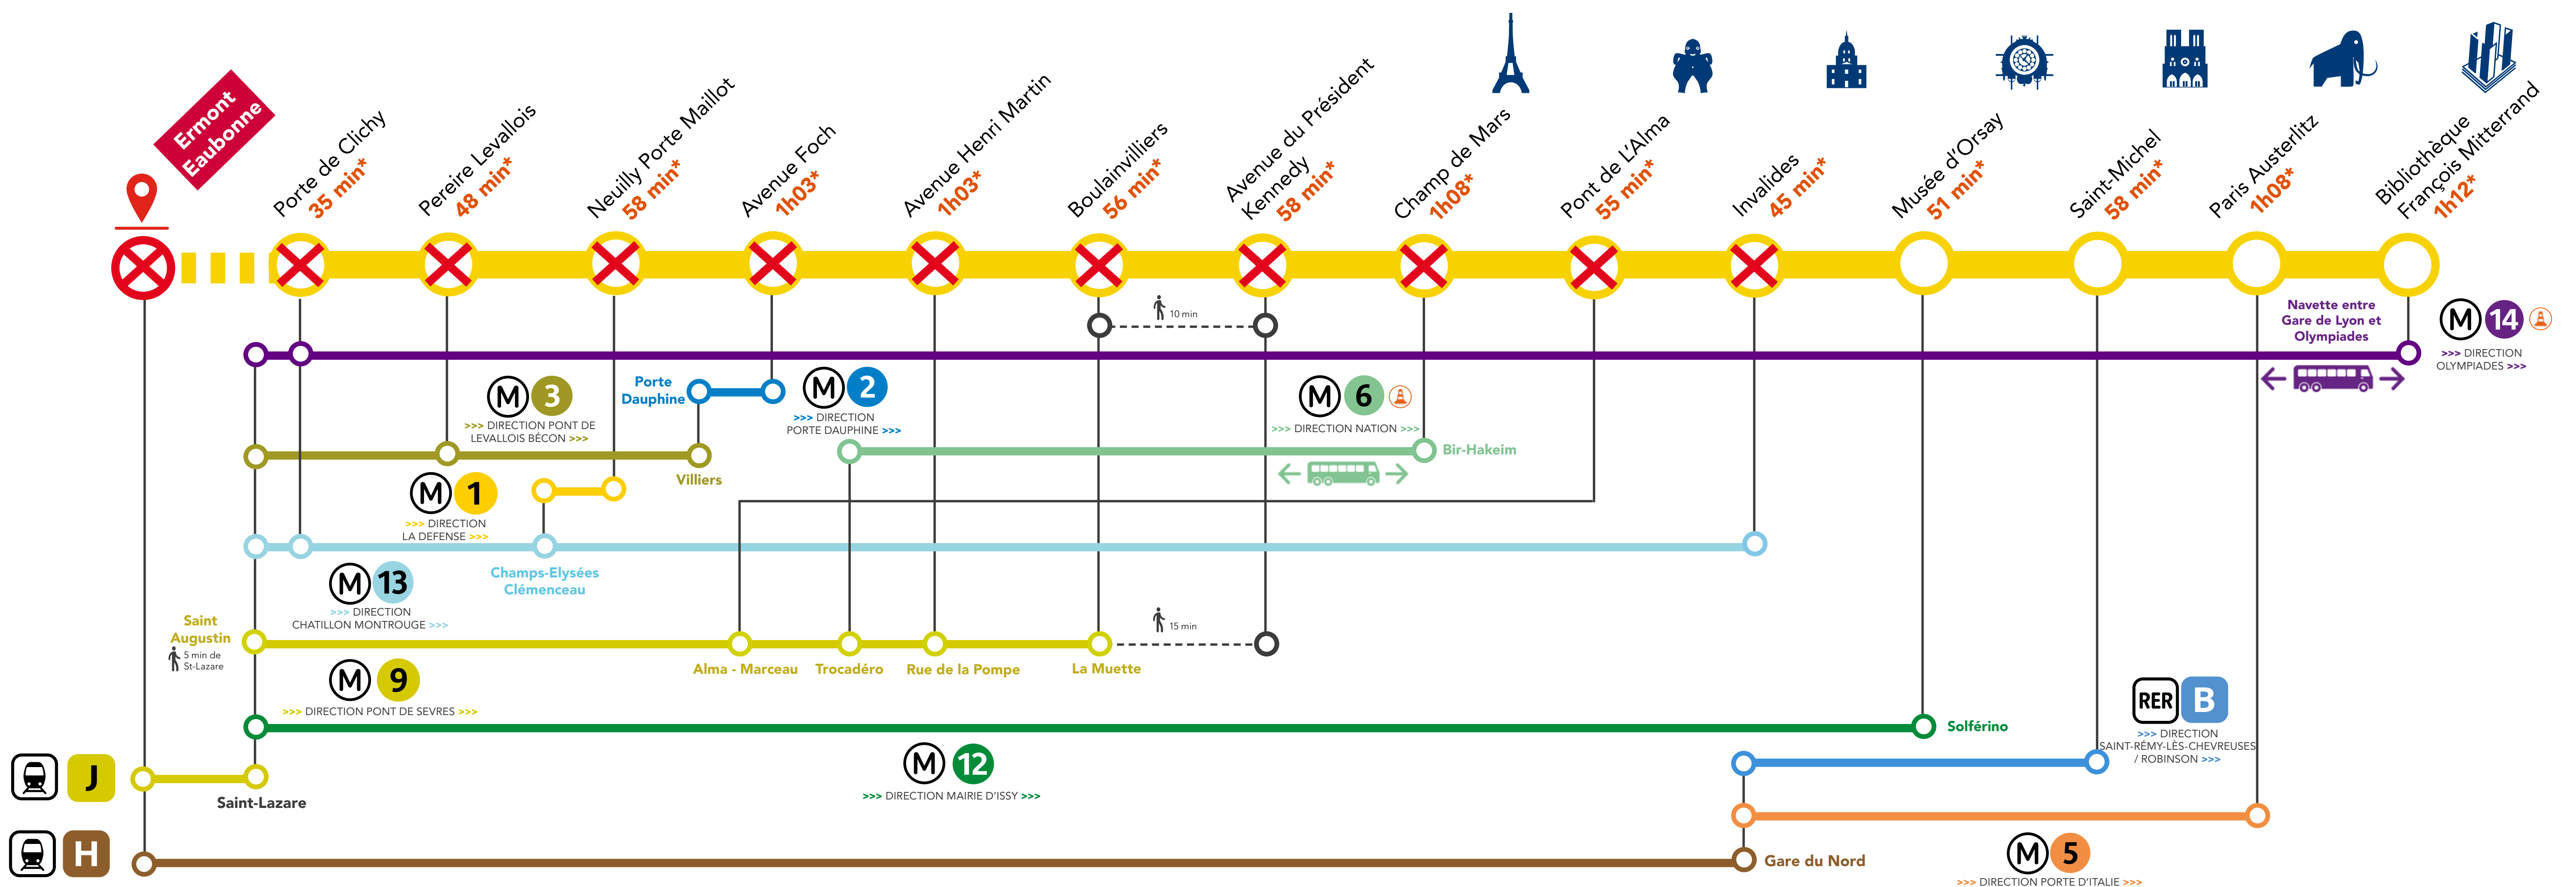

ITINÉRAIRES ALTERNATIFS GRANDS TRAVAUX ÉTÉ 2021

AUCUN RER C DANS VOTRE GARE

DU

JUIL.

15

AU

AOÛT

21

Pontoise <-> Saint-Ouen

* Temps de parcours estimé depuis Cernay

Vers Paris

* Temps de parcours estimé depuis Ermont-Eaubonne

Informations utiles :

- Bus de substitution RATP du samedi 26 juin 2021 au vendredi 27 août 2021
- Bus de substitution RATP du dimanche 25 juillet 2021 au dimanche 22 août 2021

VOTRE ITINÉRAIRE À PORTÉE DE MAIN !

Flashez-moi !

+ D'INFORMATIONS

- appli Île-de-France Mobilités
- transilien.com
- Assistant SNCF
- maligneC.transilien.com
- agents SNCF

Service Accès Plus Transilien : ouvert tous les jours de 7h à 20h.
Téléphone : 09 70 82 41 42 (prix d'un appel non surtaxé)
Courriel : accesplus@transilien-sncf.fr

pour