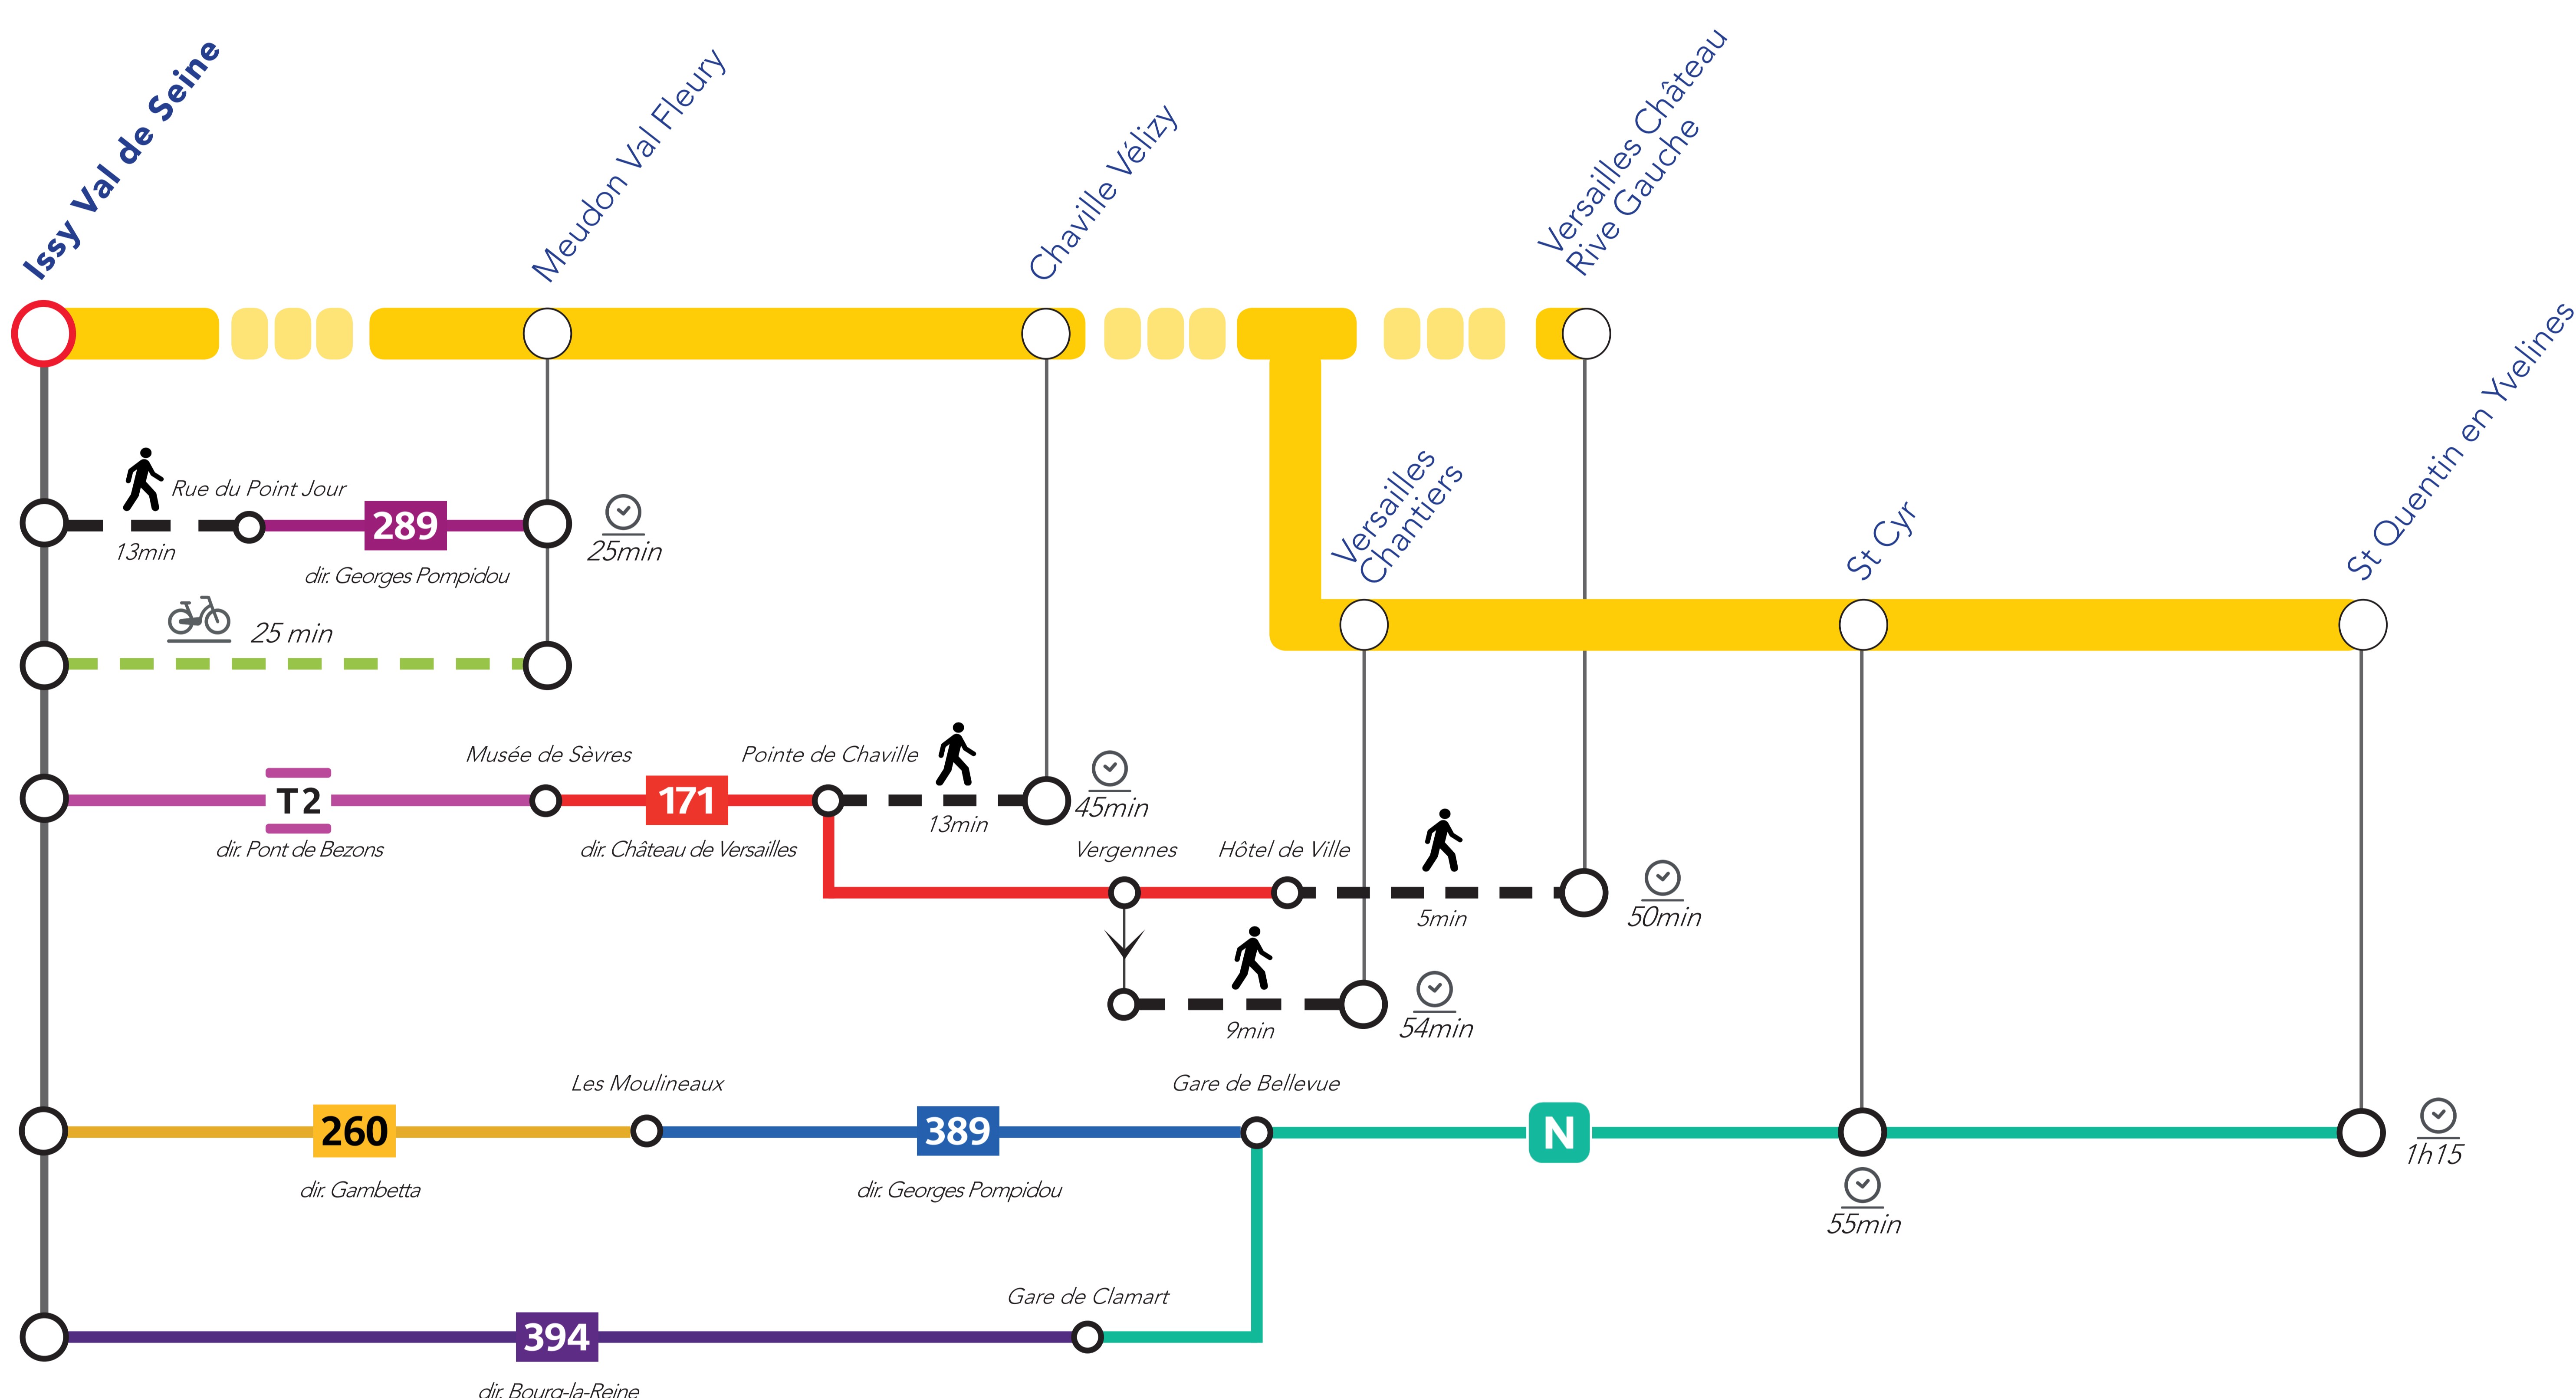

# ITINERAIRES ALTERNATIFS AU DEPART DE ISSY VAL DE SEINE

⌚ Les temps de parcours sont donnés à titre indicatif et correspondent à un temps moyen estimé.

## VERS LE SUD

## VERS PARIS

## APPLICATIONS UTILES

Île-de-France Mobilités

Assistant SNCF

Ma Ligne C

pour

mobilités