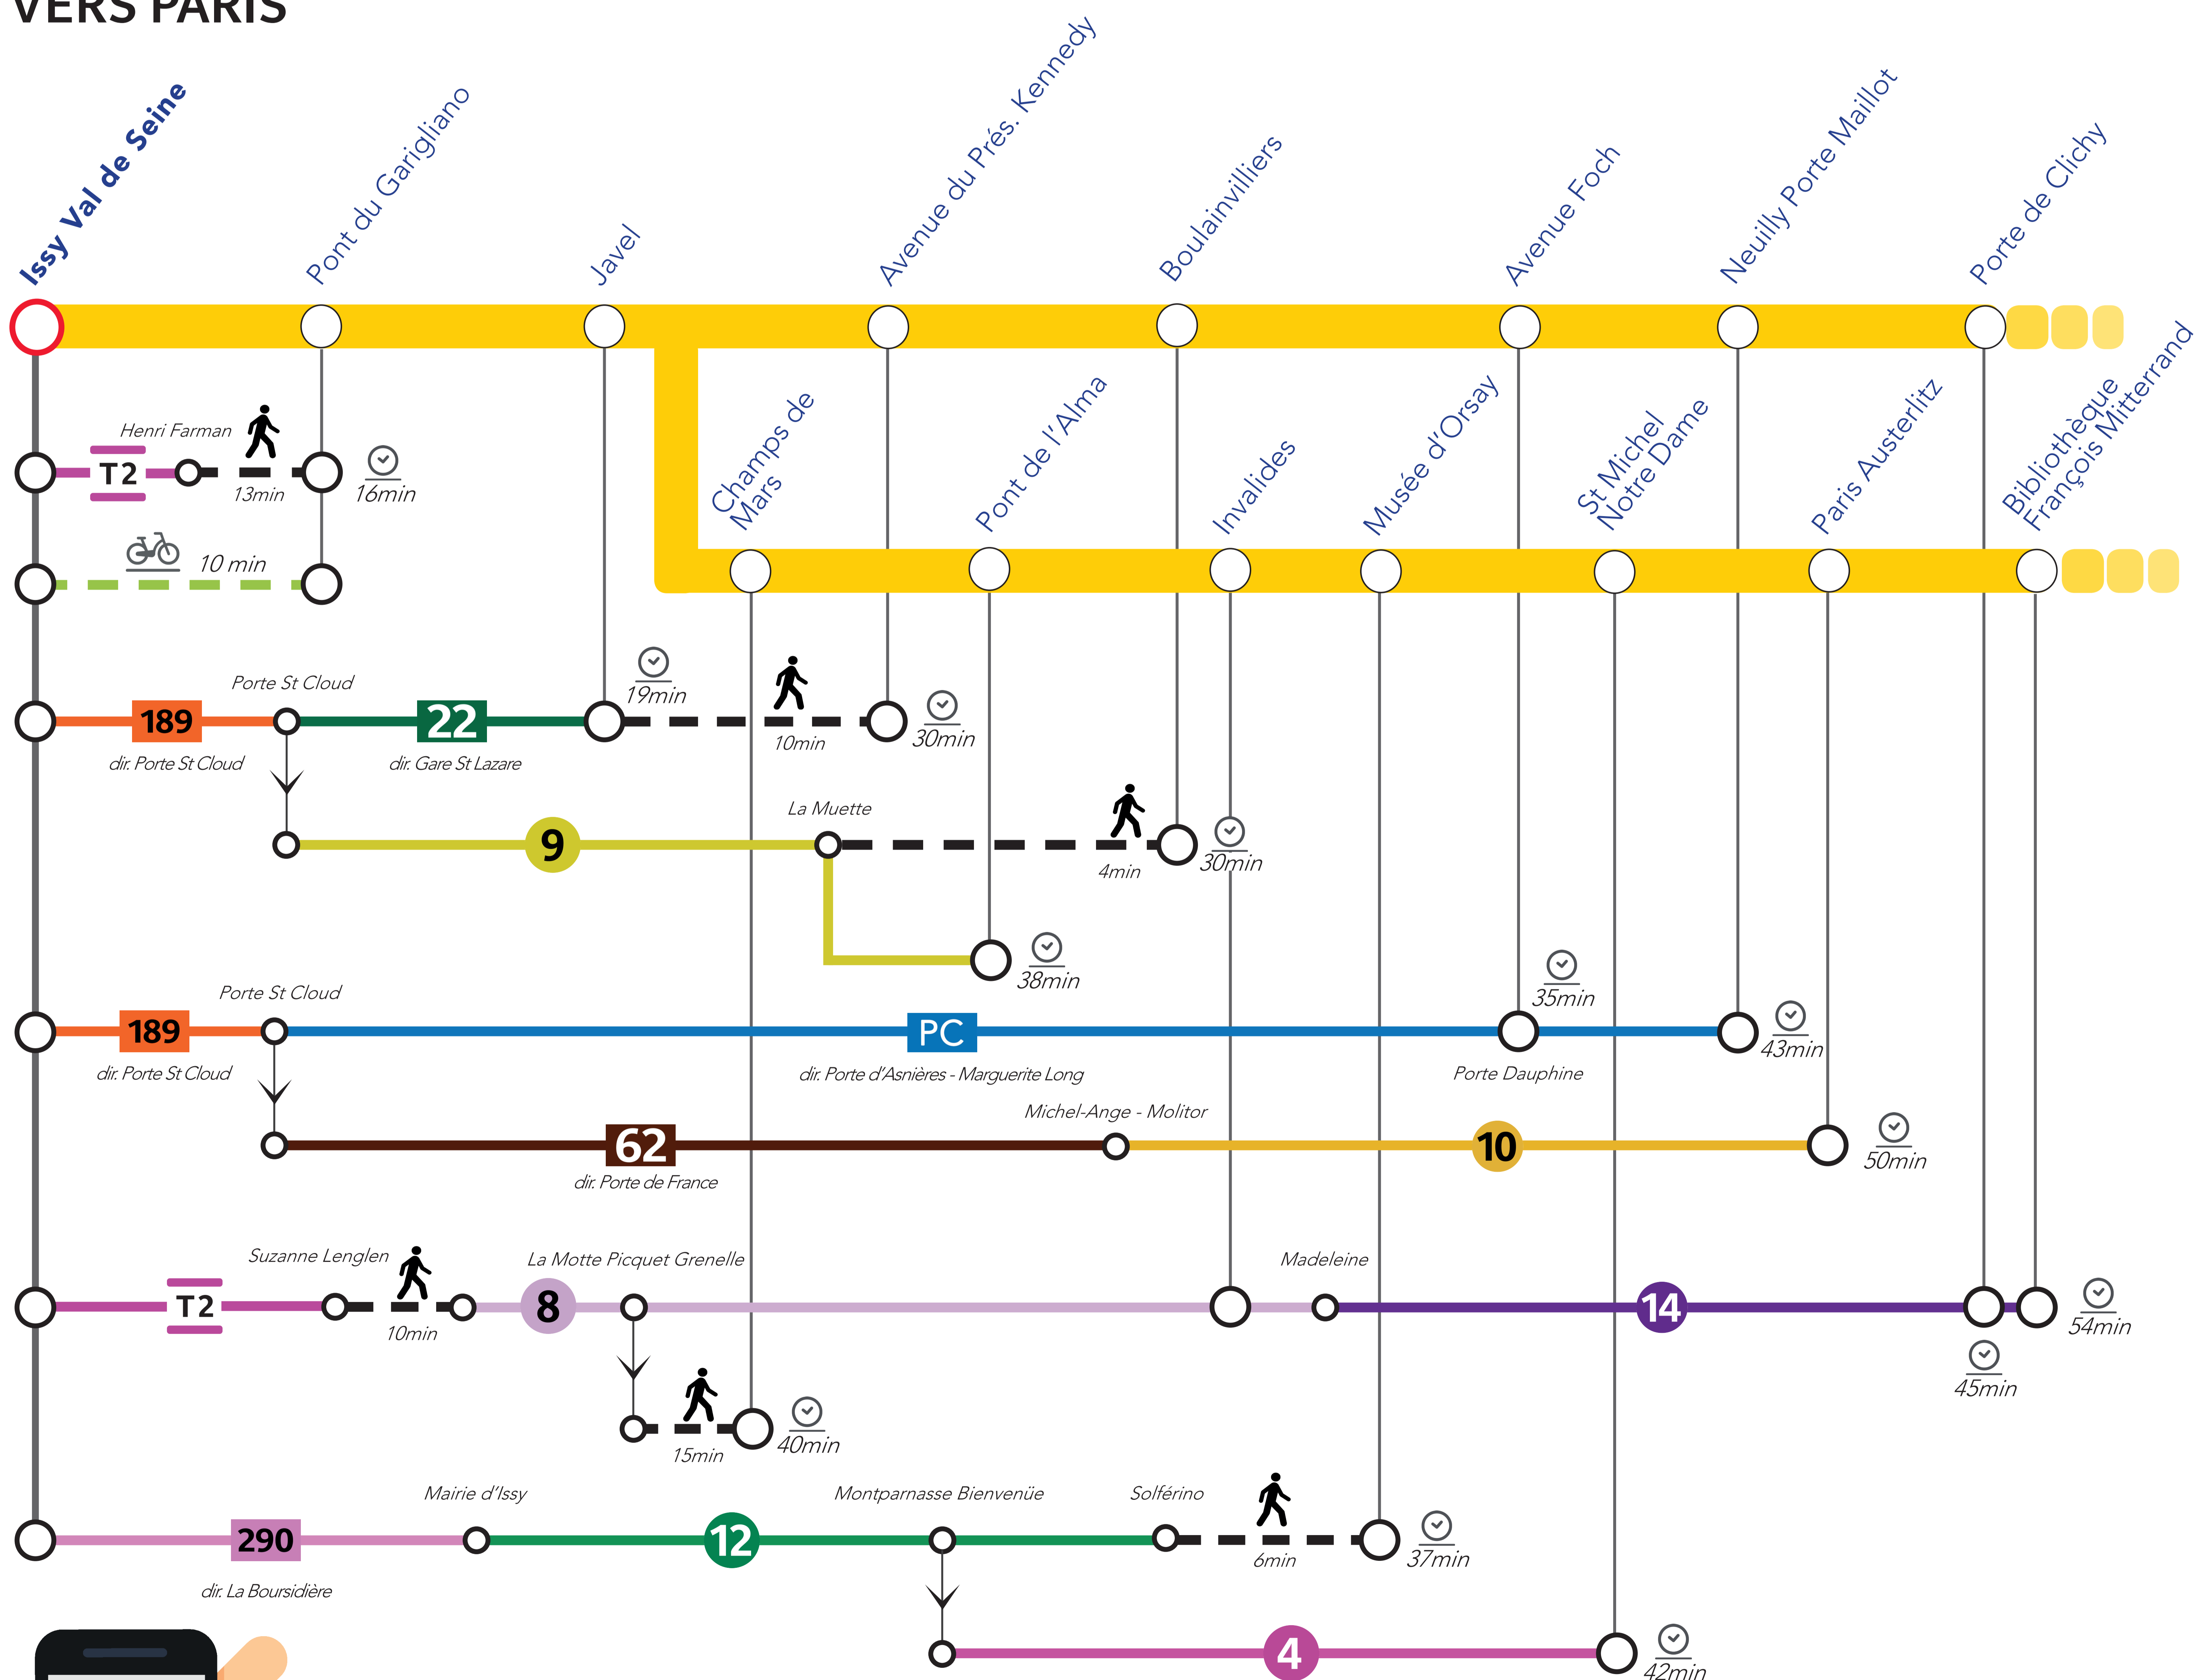

# ITINERAIRES ALTERNATIFS AU DEPART DE ISSY VAL DE SEINE

⌚ Les temps de parcours sont donnés à titre indicatif et correspondent à un temps moyen estimé.

## VERS LE SUD

## VERS PARIS

## APPLICATIONS UTILES

Île-de-France Mobilités

Assistant SNCF

Ma Ligne C

pour

mobilités