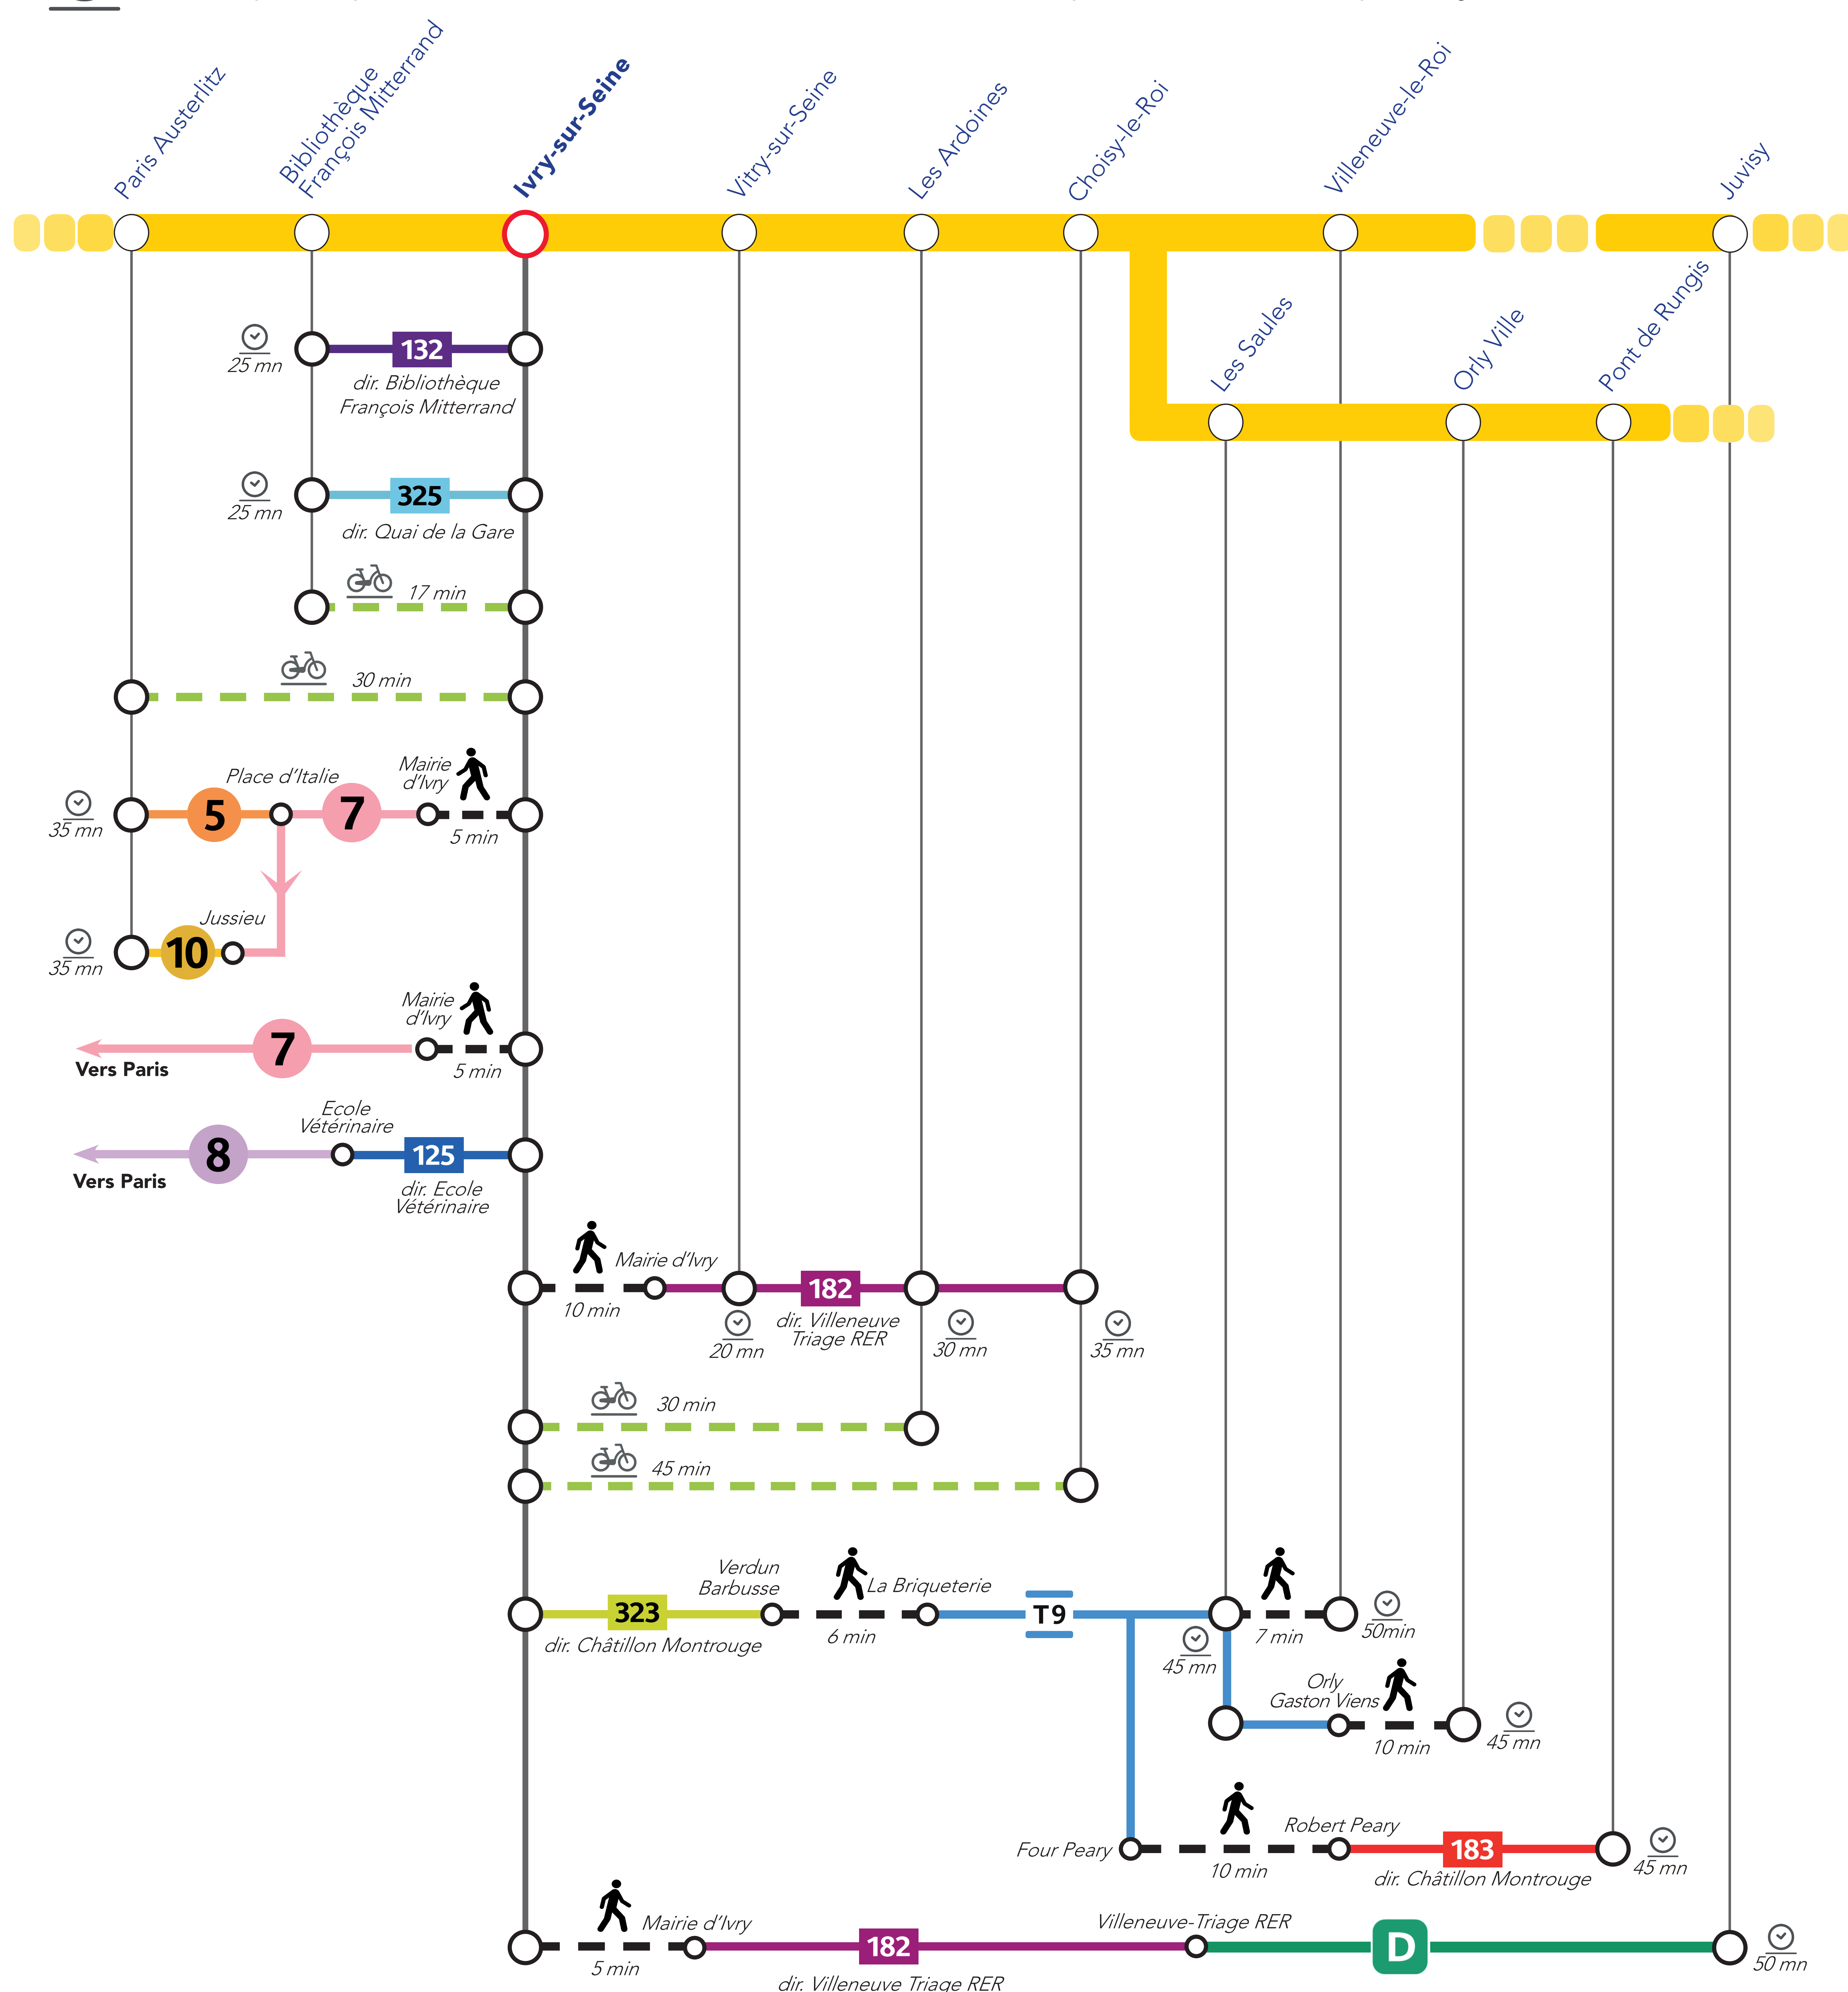

# ITINERAIRES ALTERNATIFS AU DEPART DE IVRY-SUR-SEINE

⌚ Les temps de parcours sont donnés à titre indicatif et correspondent à un temps moyen estimé.

## APPLICATIONS UTILES

Île-de-France  
Mobilités

Assistant SNCF

Ma Ligne C

pour

mobilités