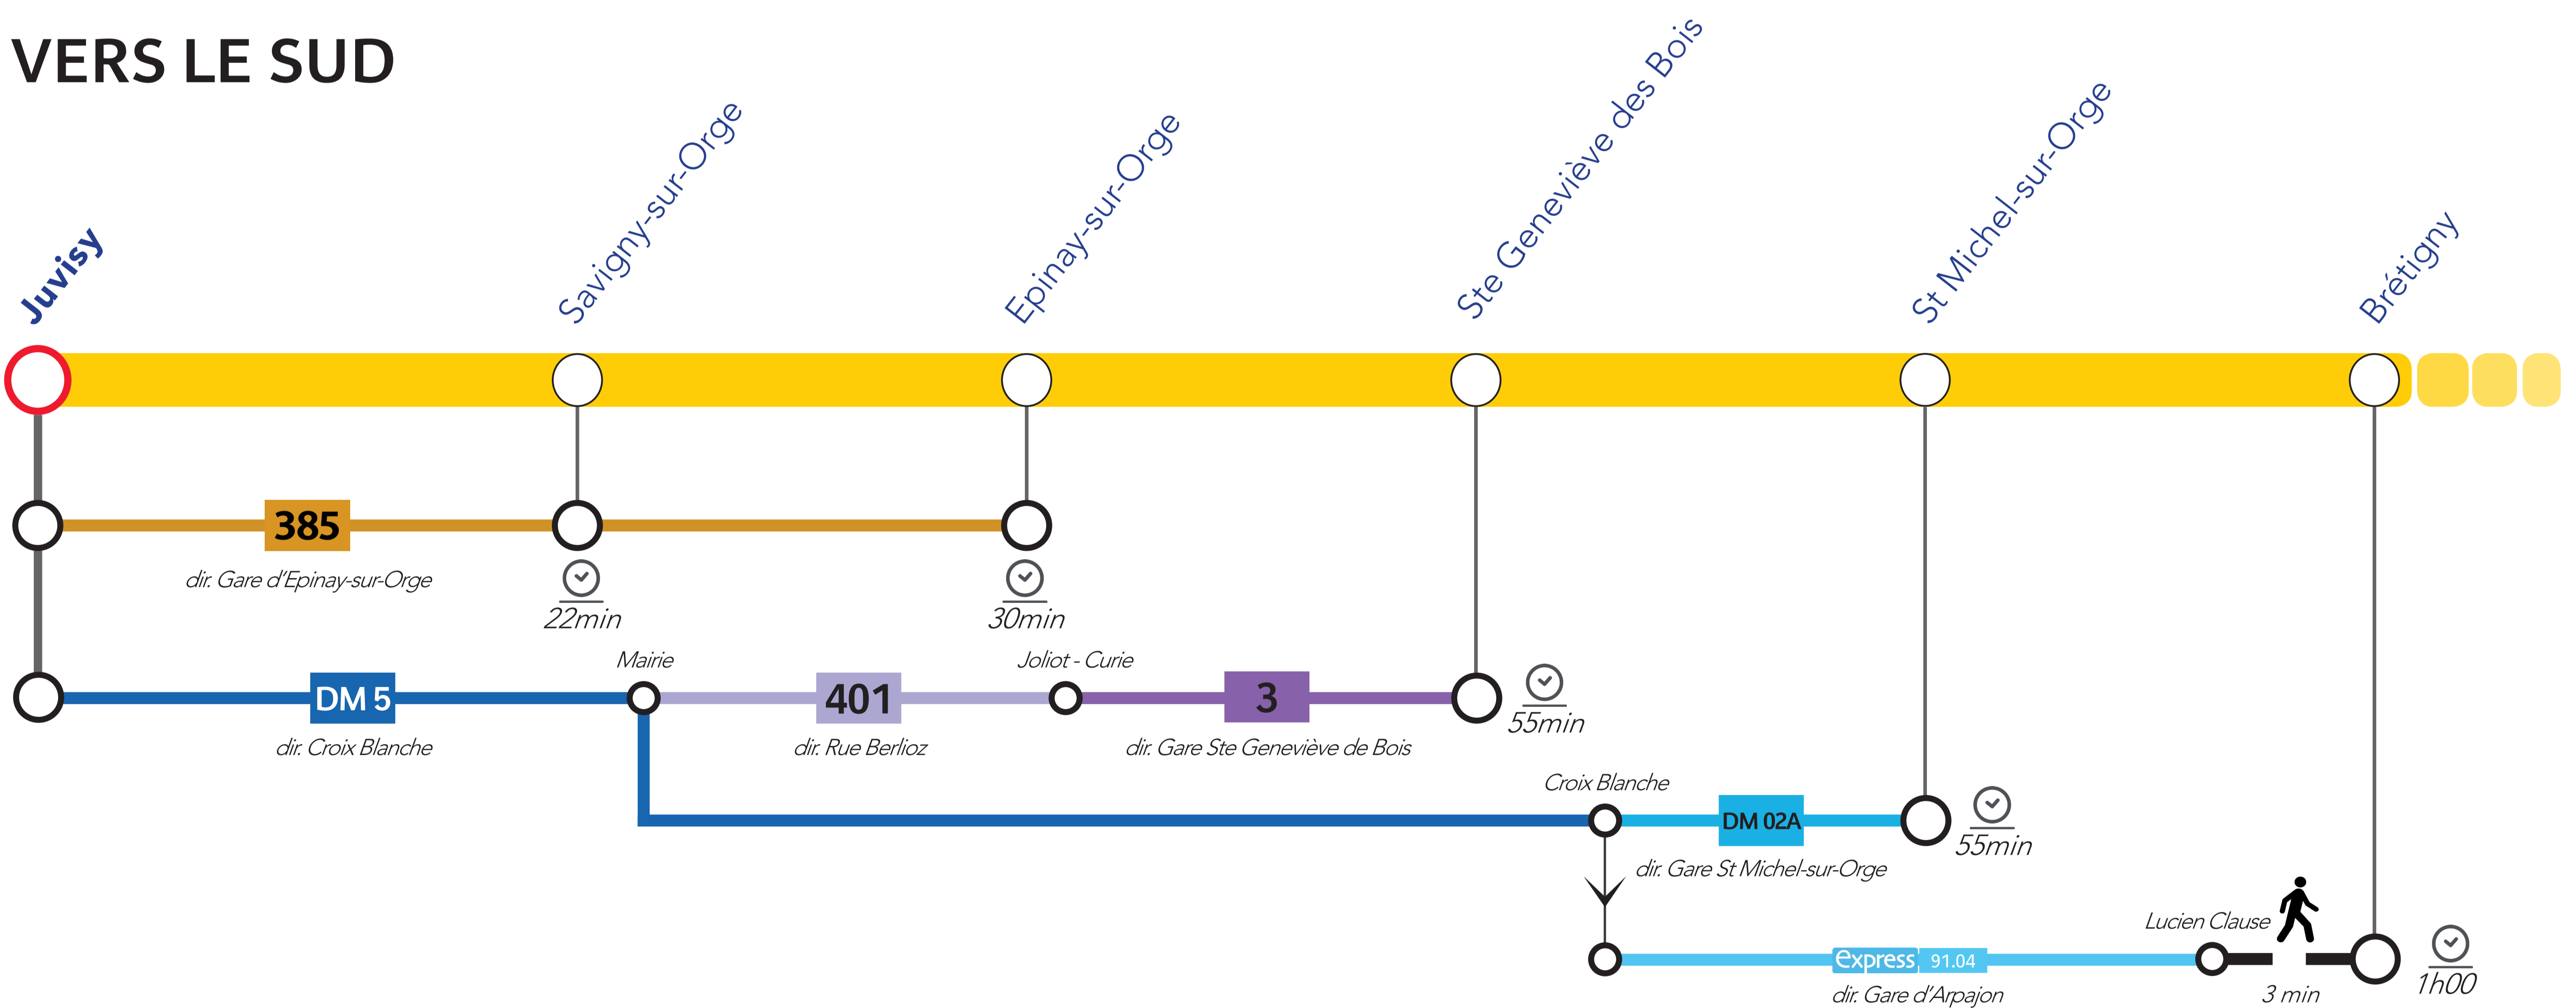

ITINERAIRES ALTERNATIFS AU DEPART DE JUVISY

Les temps de parcours sont donnés à titre indicatif et correspondent à un temps moyen estimé.

VERS PARIS ET L'OUEST

VERS LE SUD

APPLICATIONS UTILES

Île-de-France Mobilités

Assistant SNCF

Ma Ligne C

pour