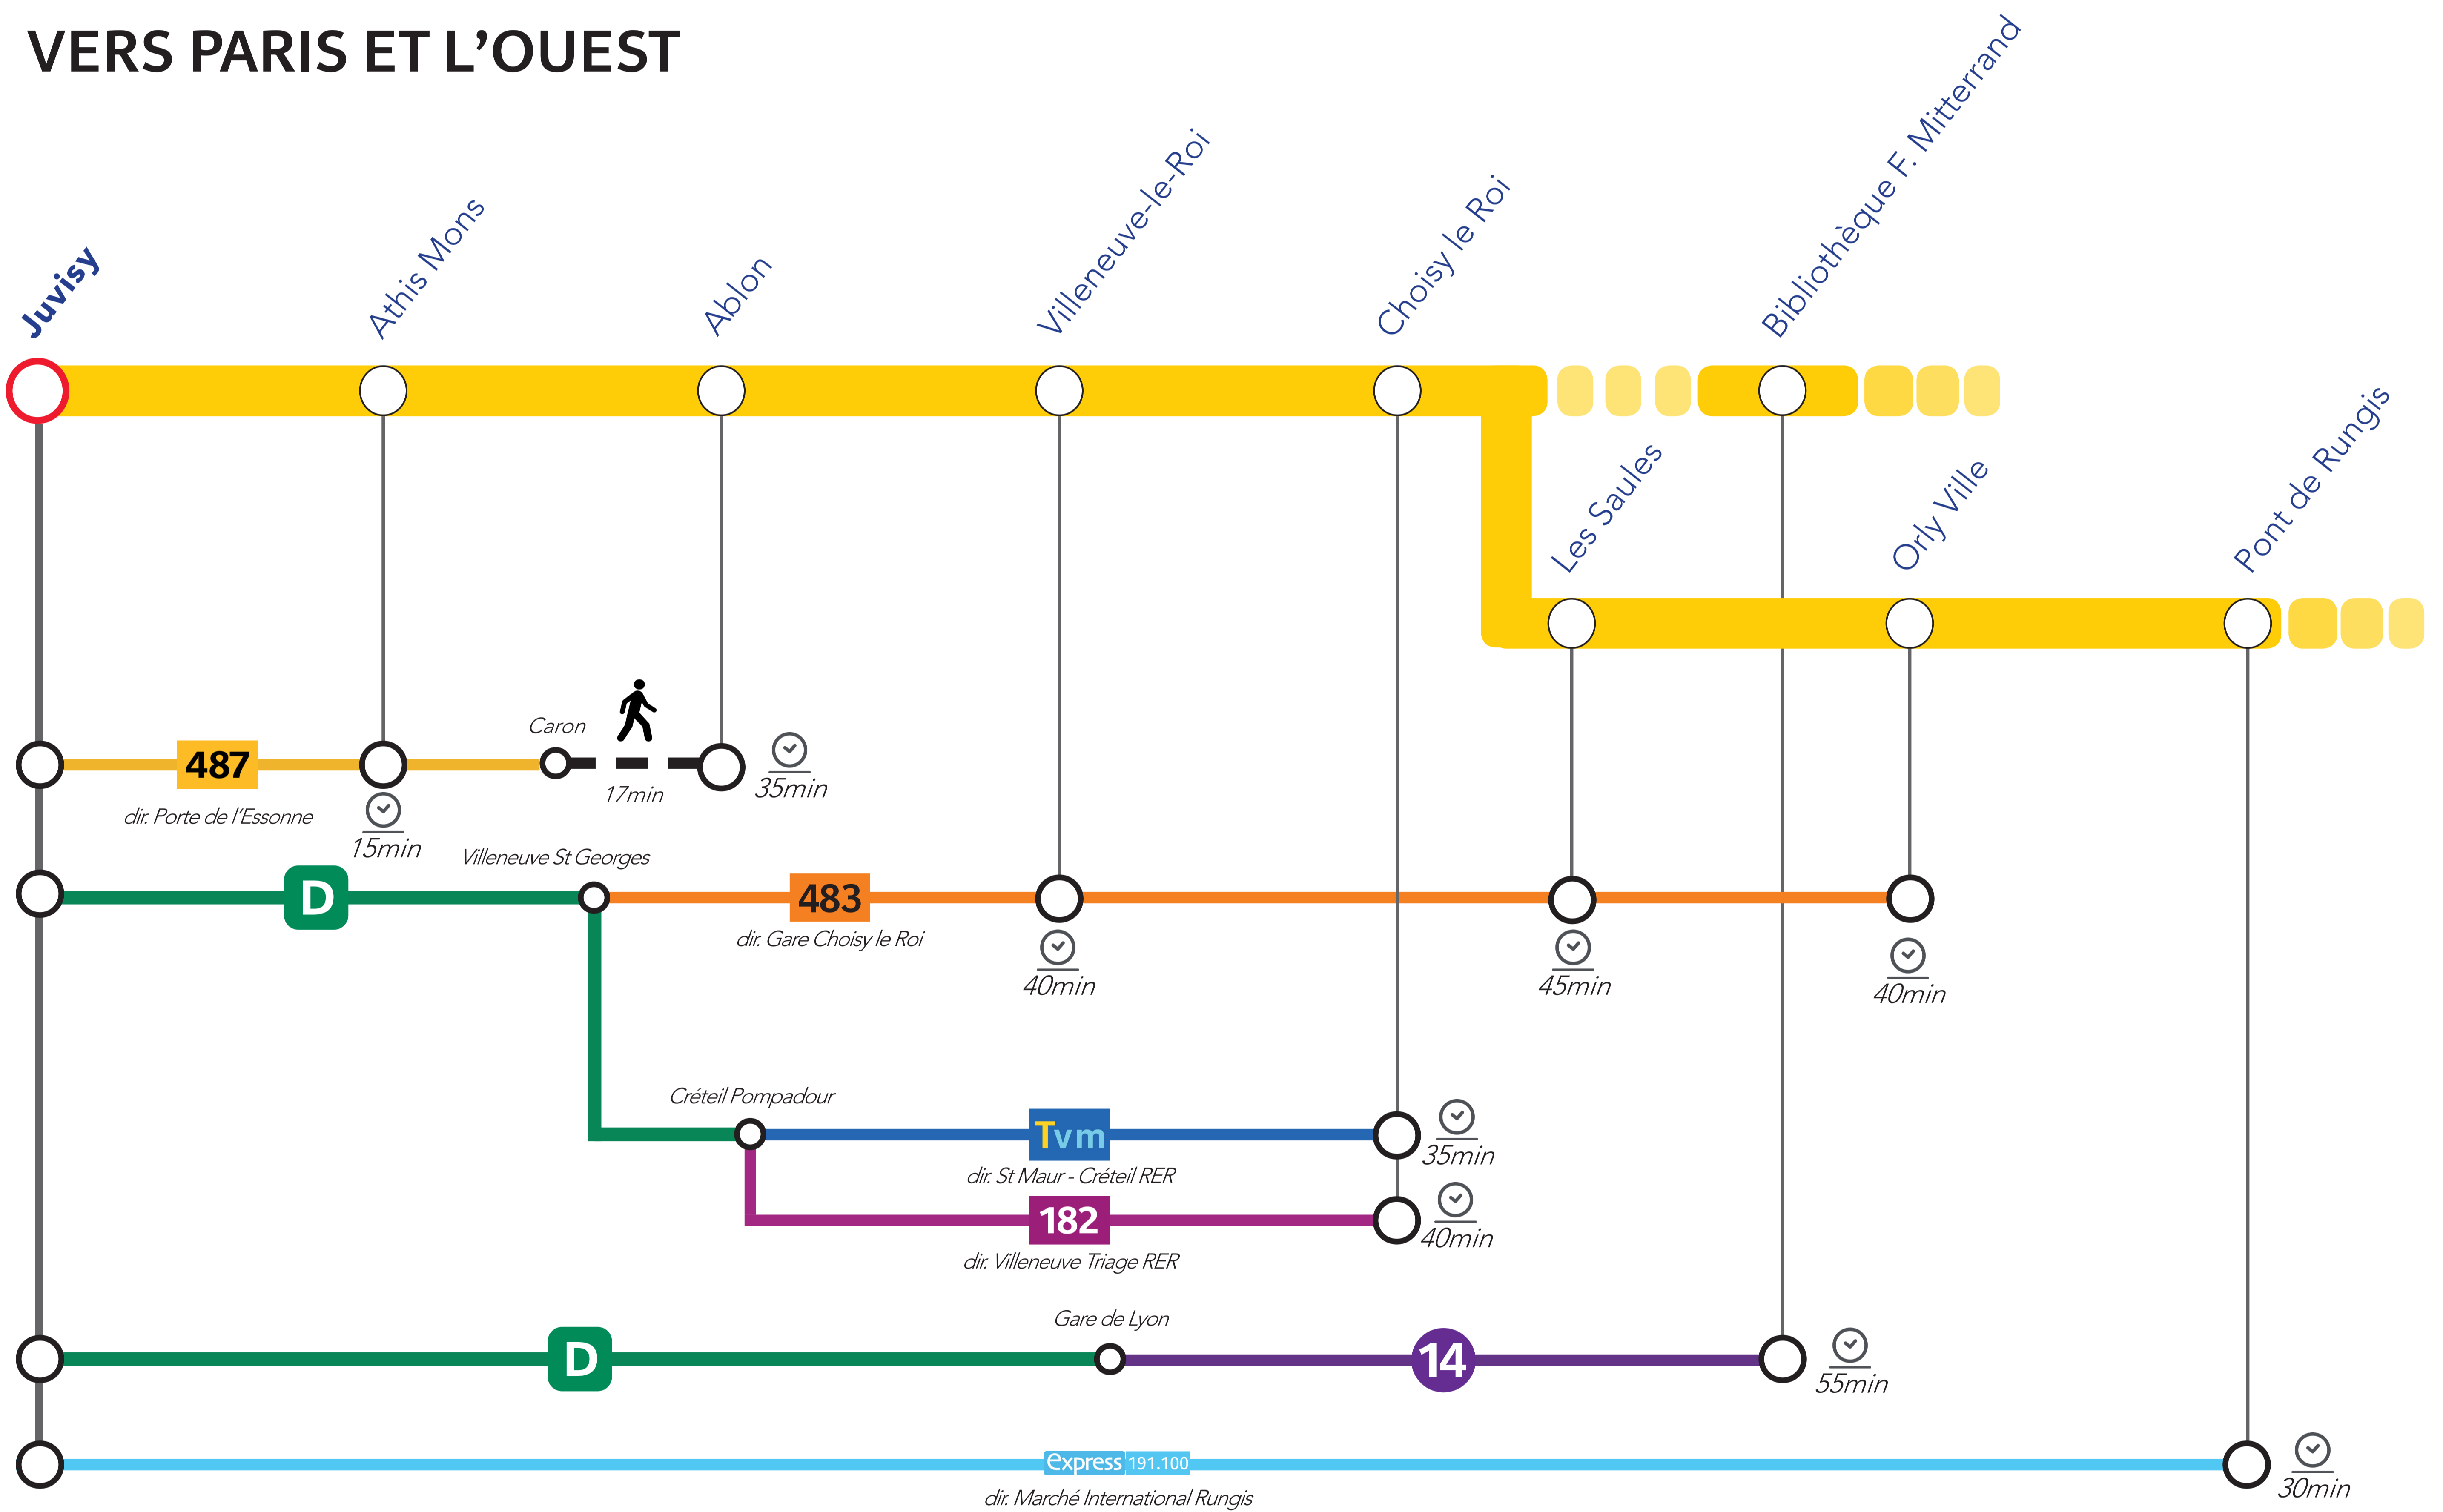

ITINERAIRES ALTERNATIFS AU DEPART DE JUVISY

Les temps de parcours sont donnés à titre indicatif et correspondent à un temps moyen estimé.

VERS PARIS ET L'OUEST

VERS LE SUD

APPLICATIONS UTILES

Île-de-France Mobilités

Assistant SNCF

Ma Ligne C

pour