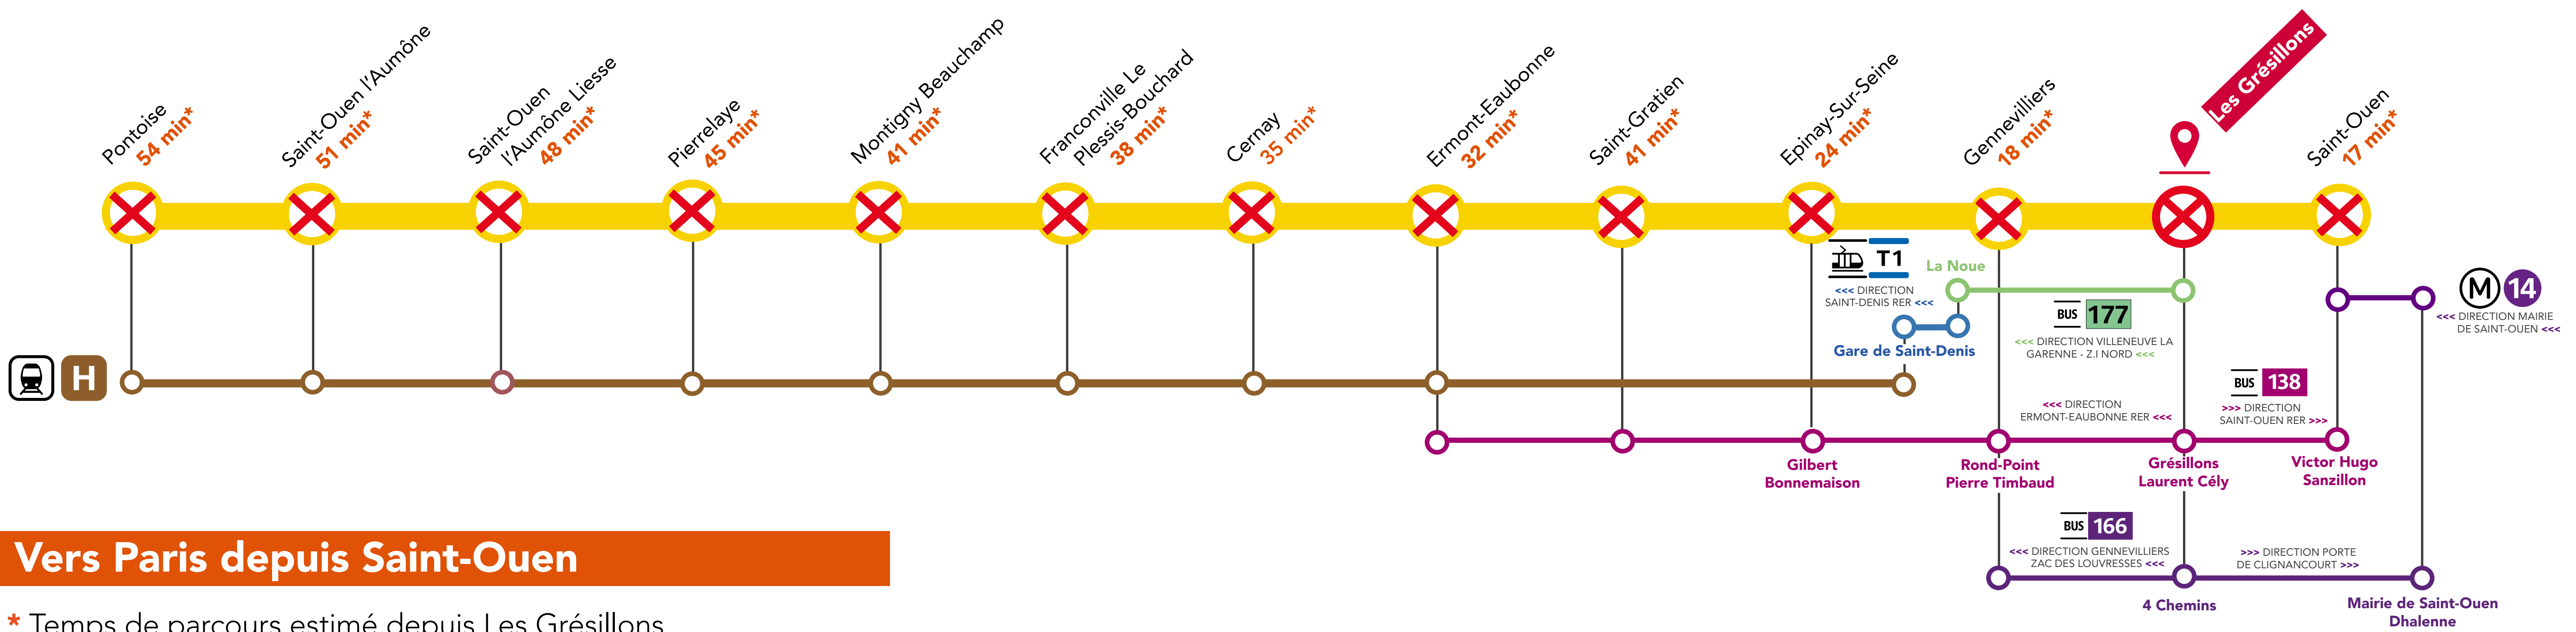

ITINÉRAIRES ALTERNATIFS GRANDS TRAVAUX ÉTÉ 2021

AUCUN RER C DANS VOTRE GARE

DU

JUIL.

15

AU

AOÛT

21

Pontoise < > Saint-Ouen

* Temps de parcours estimé depuis Les Grésillons

Vers Paris depuis Saint-Ouen

* Temps de parcours estimé depuis Les Grésillons

Informations utiles :

- Bus de substitution RATP du samedi 26 juin 2021 au vendredi 27 août 2021
- Bus de substitution RATP du dimanche 25 juillet 2021 au dimanche 22 août 2021

**VOTRE ITINÉRAIRE À PORTÉE DE MAIN !
Flashez-moi !**

+ D'INFORMATIONS

- appli Île-de-France Mobilités
- transilien.com
- Assistant SNCF
- maligneC.transilien.com
- agents SNCF

Service Accès Plus Transilien : ouvert tous les jours de 7h à 20h.
Téléphone : 09 70 82 41 42 (prix d'un appel non surtaxé)
Courriel : accesplus@transilien-sncf.fr