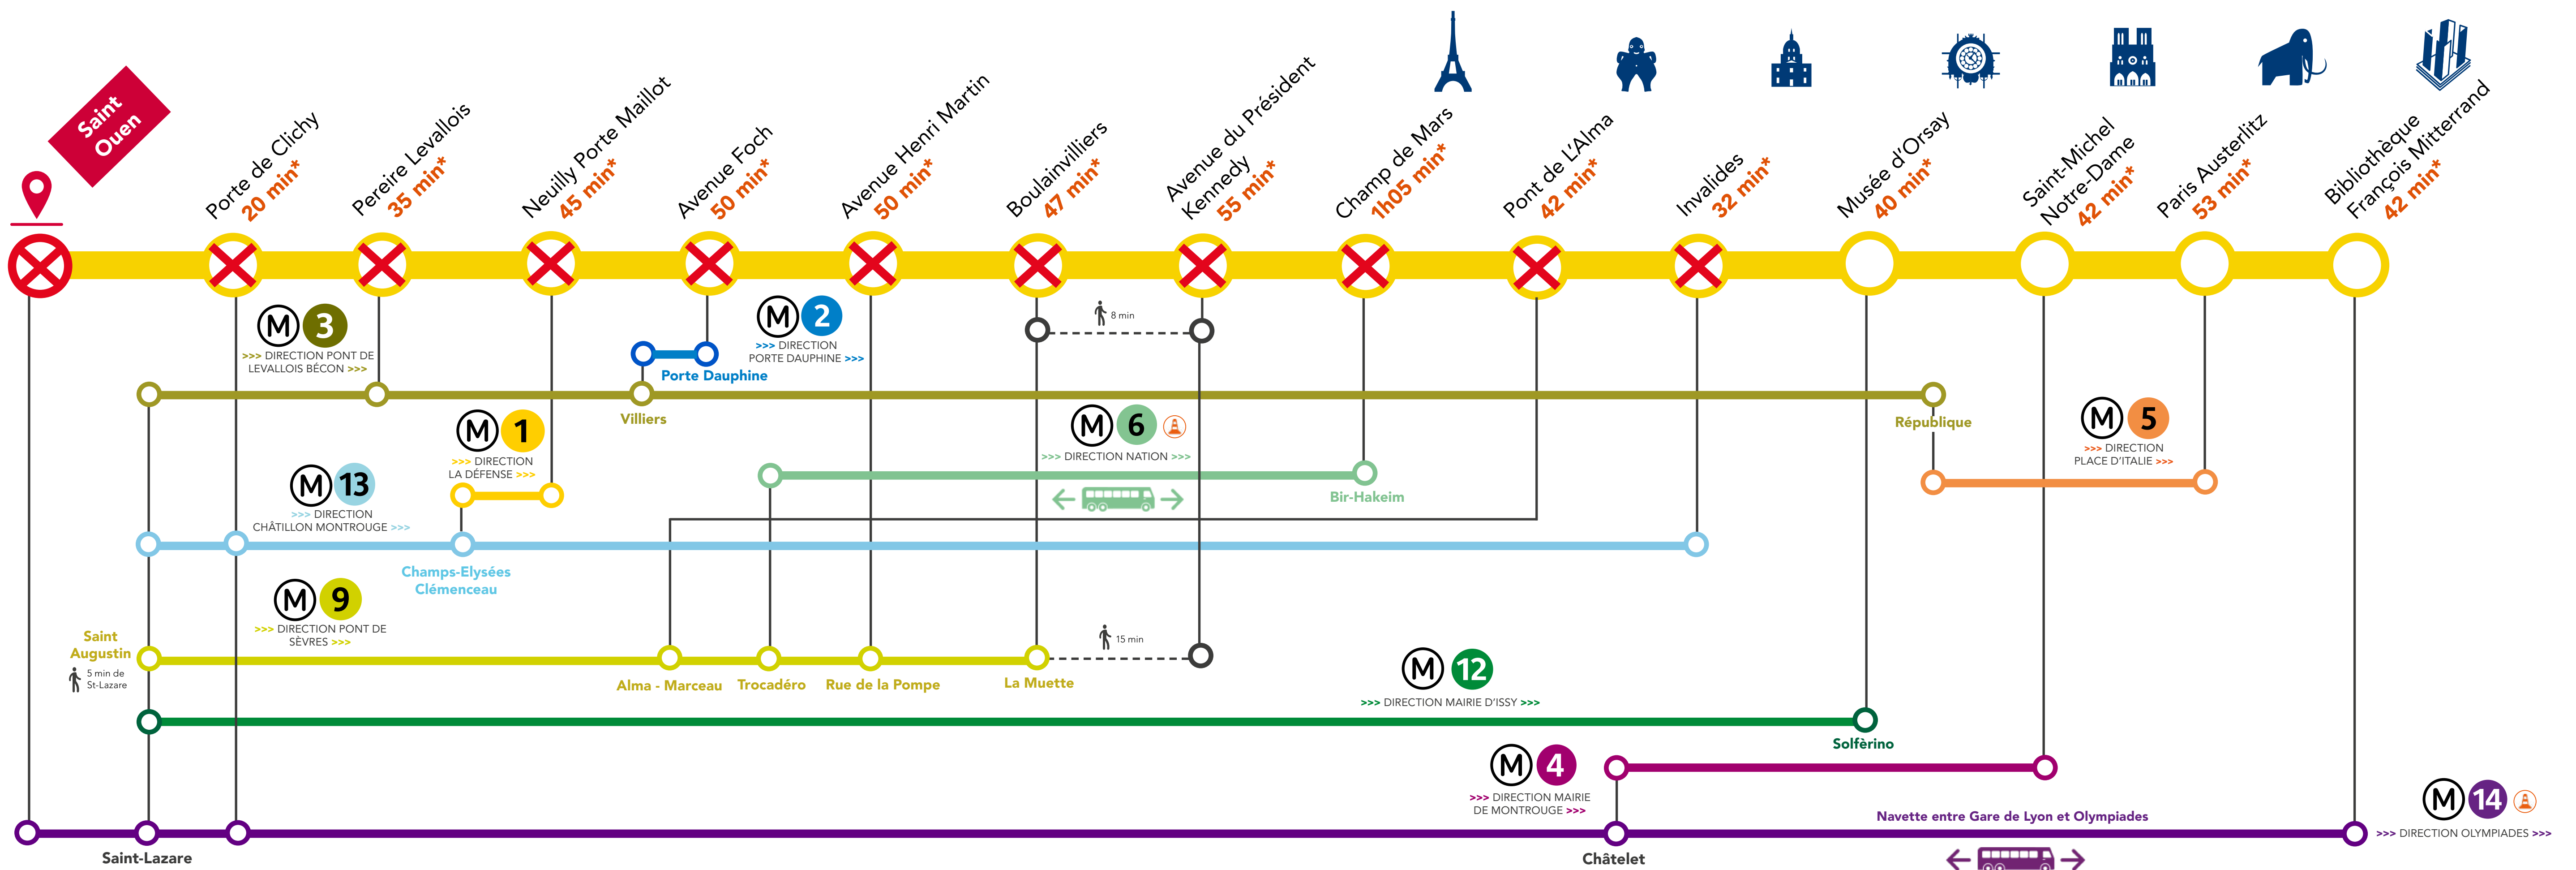

ITINÉRAIRES ALTERNATIFS GRANDS TRAVAUX ÉTÉ 2021

AUCUN RER C DANS VOTRE GARE

DU

JUIL.

15

AU

AOÛT

21

Pontoise < > Saint-Ouen

* Temps de parcours estimé depuis Les Grésillons

Vers Paris depuis Saint-Ouen

* Temps de parcours estimé depuis Les Grésillons

Informations utiles :

- Bus de substitution RATP du samedi 26 juin 2021 au vendredi 27 août 2021
- Bus de substitution RATP du dimanche 25 juillet 2021 au dimanche 22 août 2021

**VOTRE ITINÉRAIRE À PORTÉE DE MAIN !
Flashez-moi !**

+ D'INFORMATIONS

- appli Île-de-France Mobilités
- transilien.com
- Assistant SNCF
- maligneC.transilien.com
- agents SNCF

Service Accès Plus Transilien : ouvert tous les jours de 7h à 20h.
Téléphone : 09 70 82 41 42 (prix d'un appel non surtaxé)
Courriel : accesplus@transilien-sncf.fr