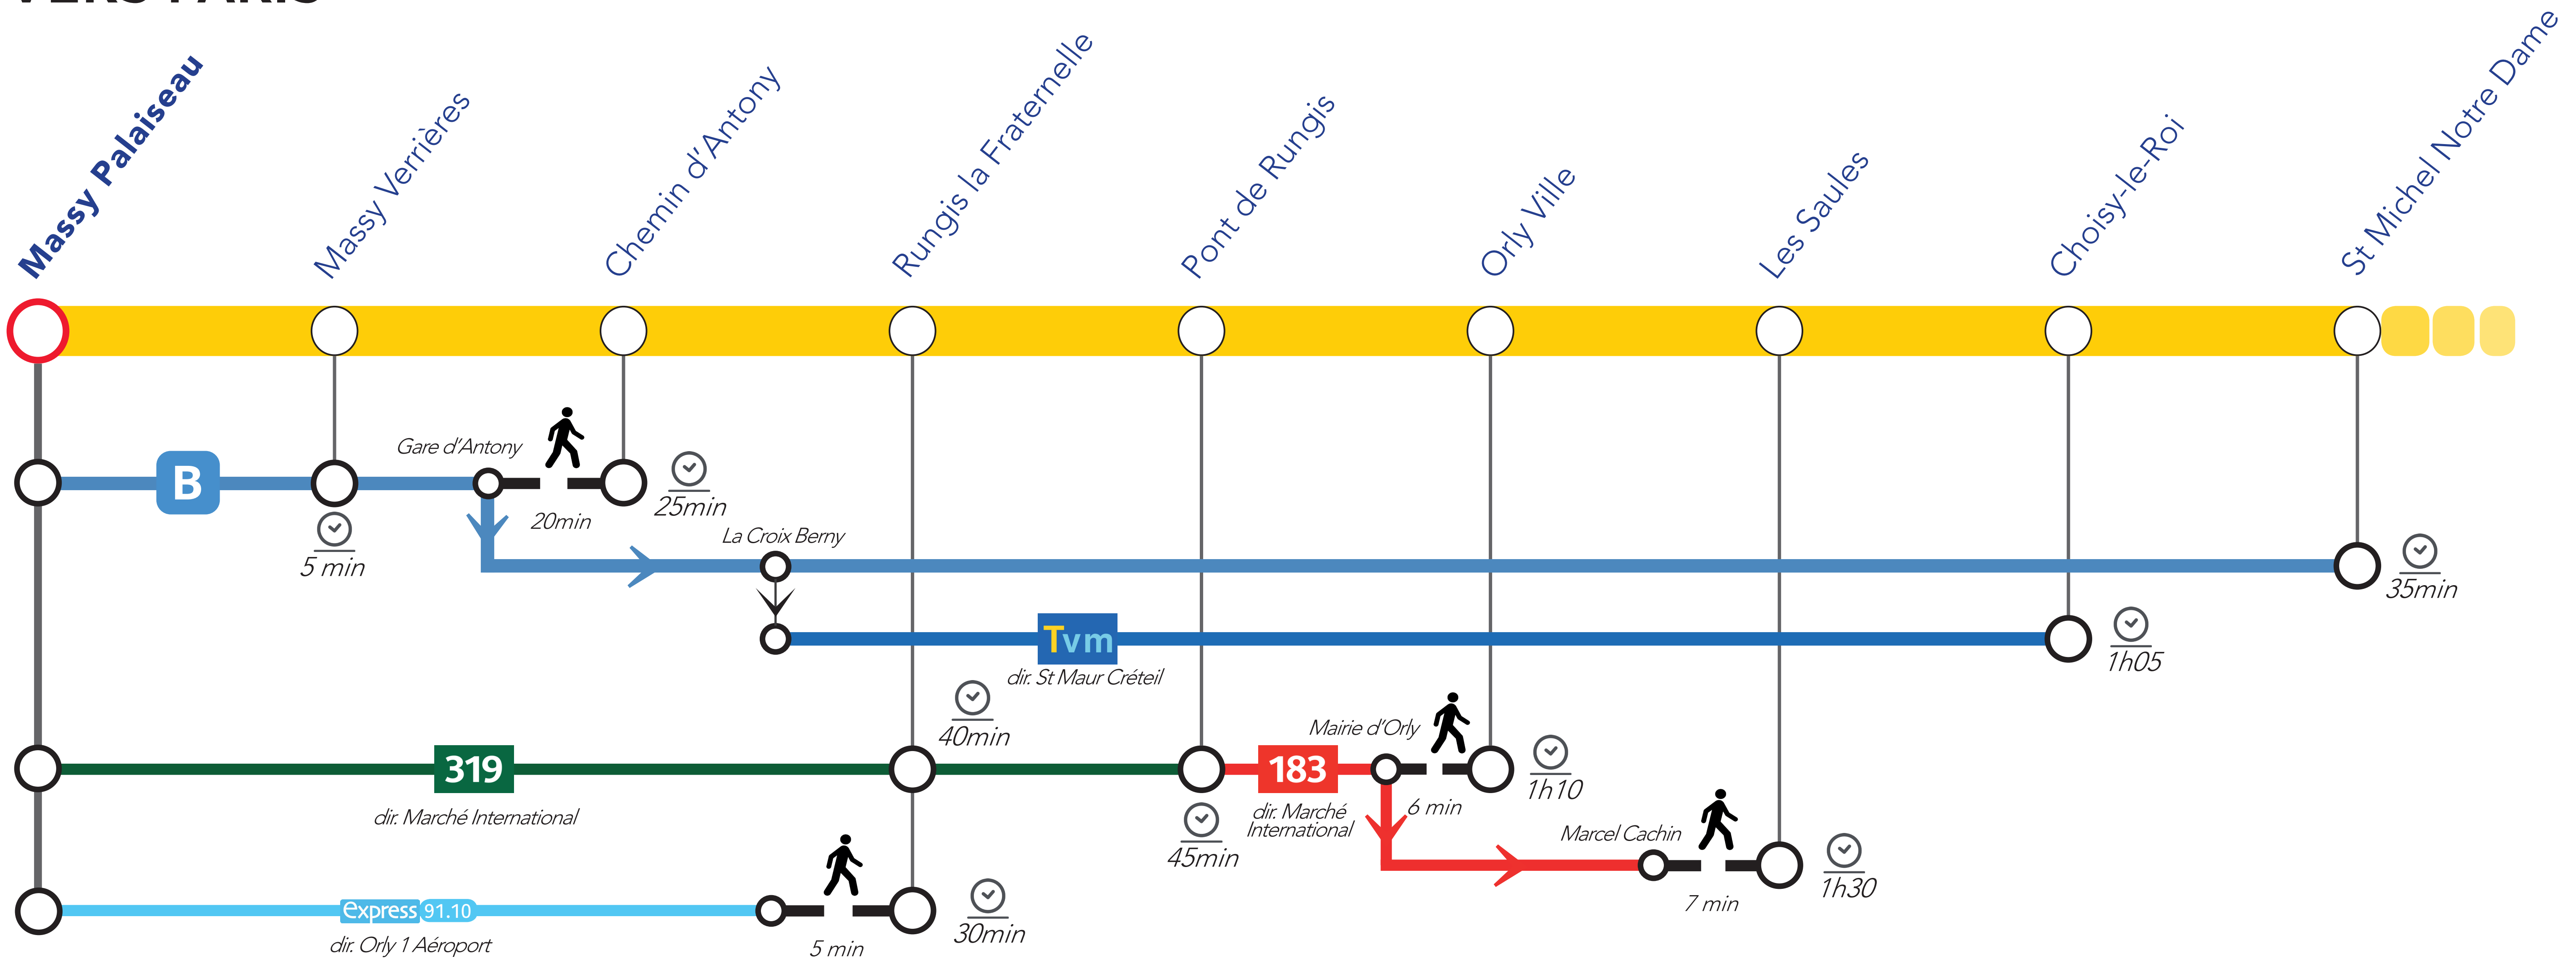

ITINERAIRES ALTERNATIFS AU DEPART DE MASSY PALAISEAU

Les temps de parcours sont donnés à titre indicatif et correspondent à un temps moyen estimé.

VERS PARIS

VERS L'OUEST

VERS LE SUD-EST

APPLICATIONS UTILES

Île-de-France Mobilités

Assistant SNCF

Ma Ligne C

pour