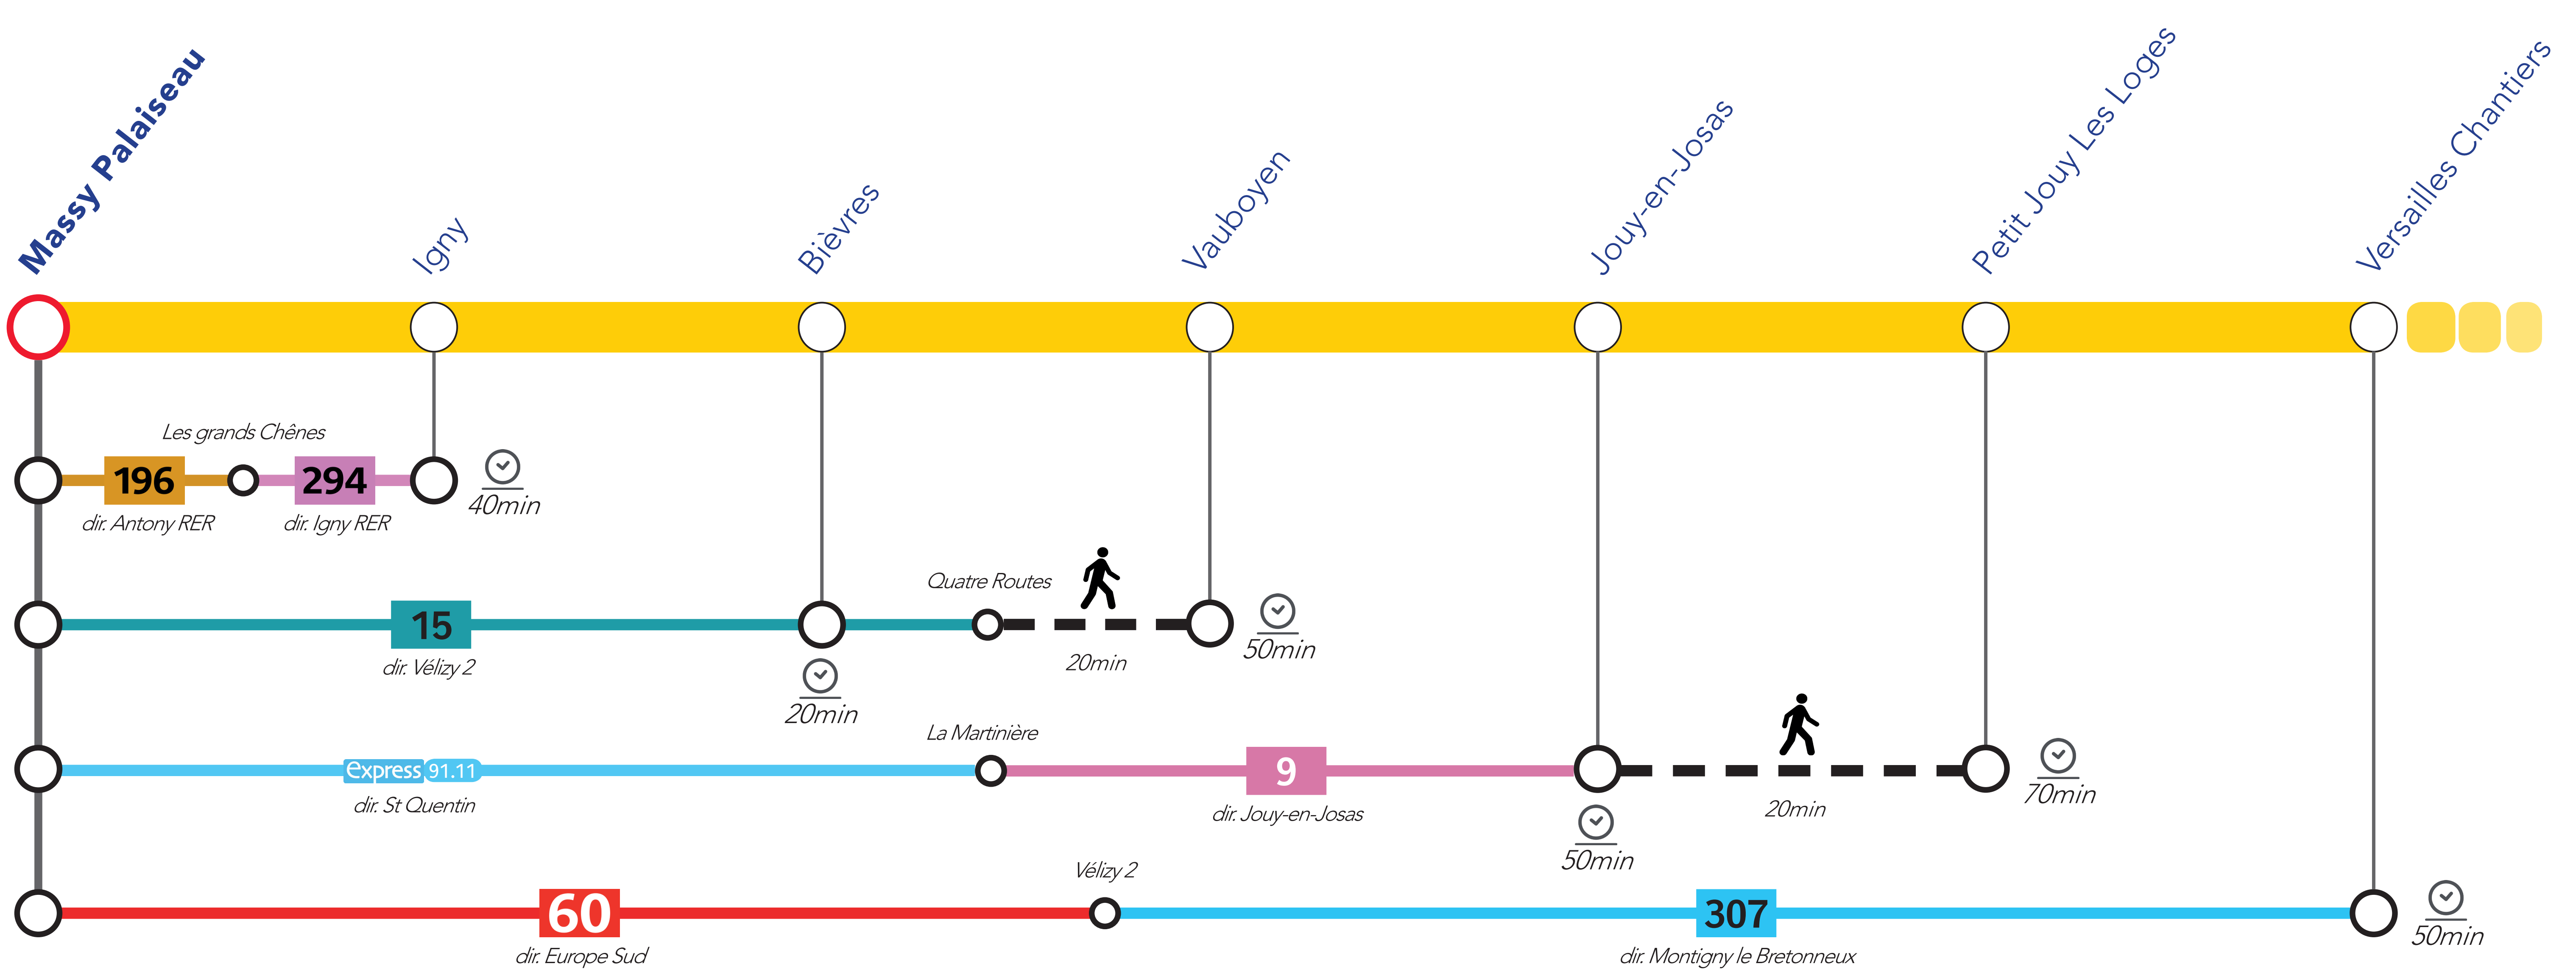

ITINERAIRES ALTERNATIFS AU DEPART DE MASSY PALAISEAU

Les temps de parcours sont donnés à titre indicatif et correspondent à un temps moyen estimé.

VERS PARIS

VERS L'OUEST

VERS LE SUD-EST

APPLICATIONS UTILES

Île-de-France Mobilités

Assistant SNCF

Ma Ligne C

pour