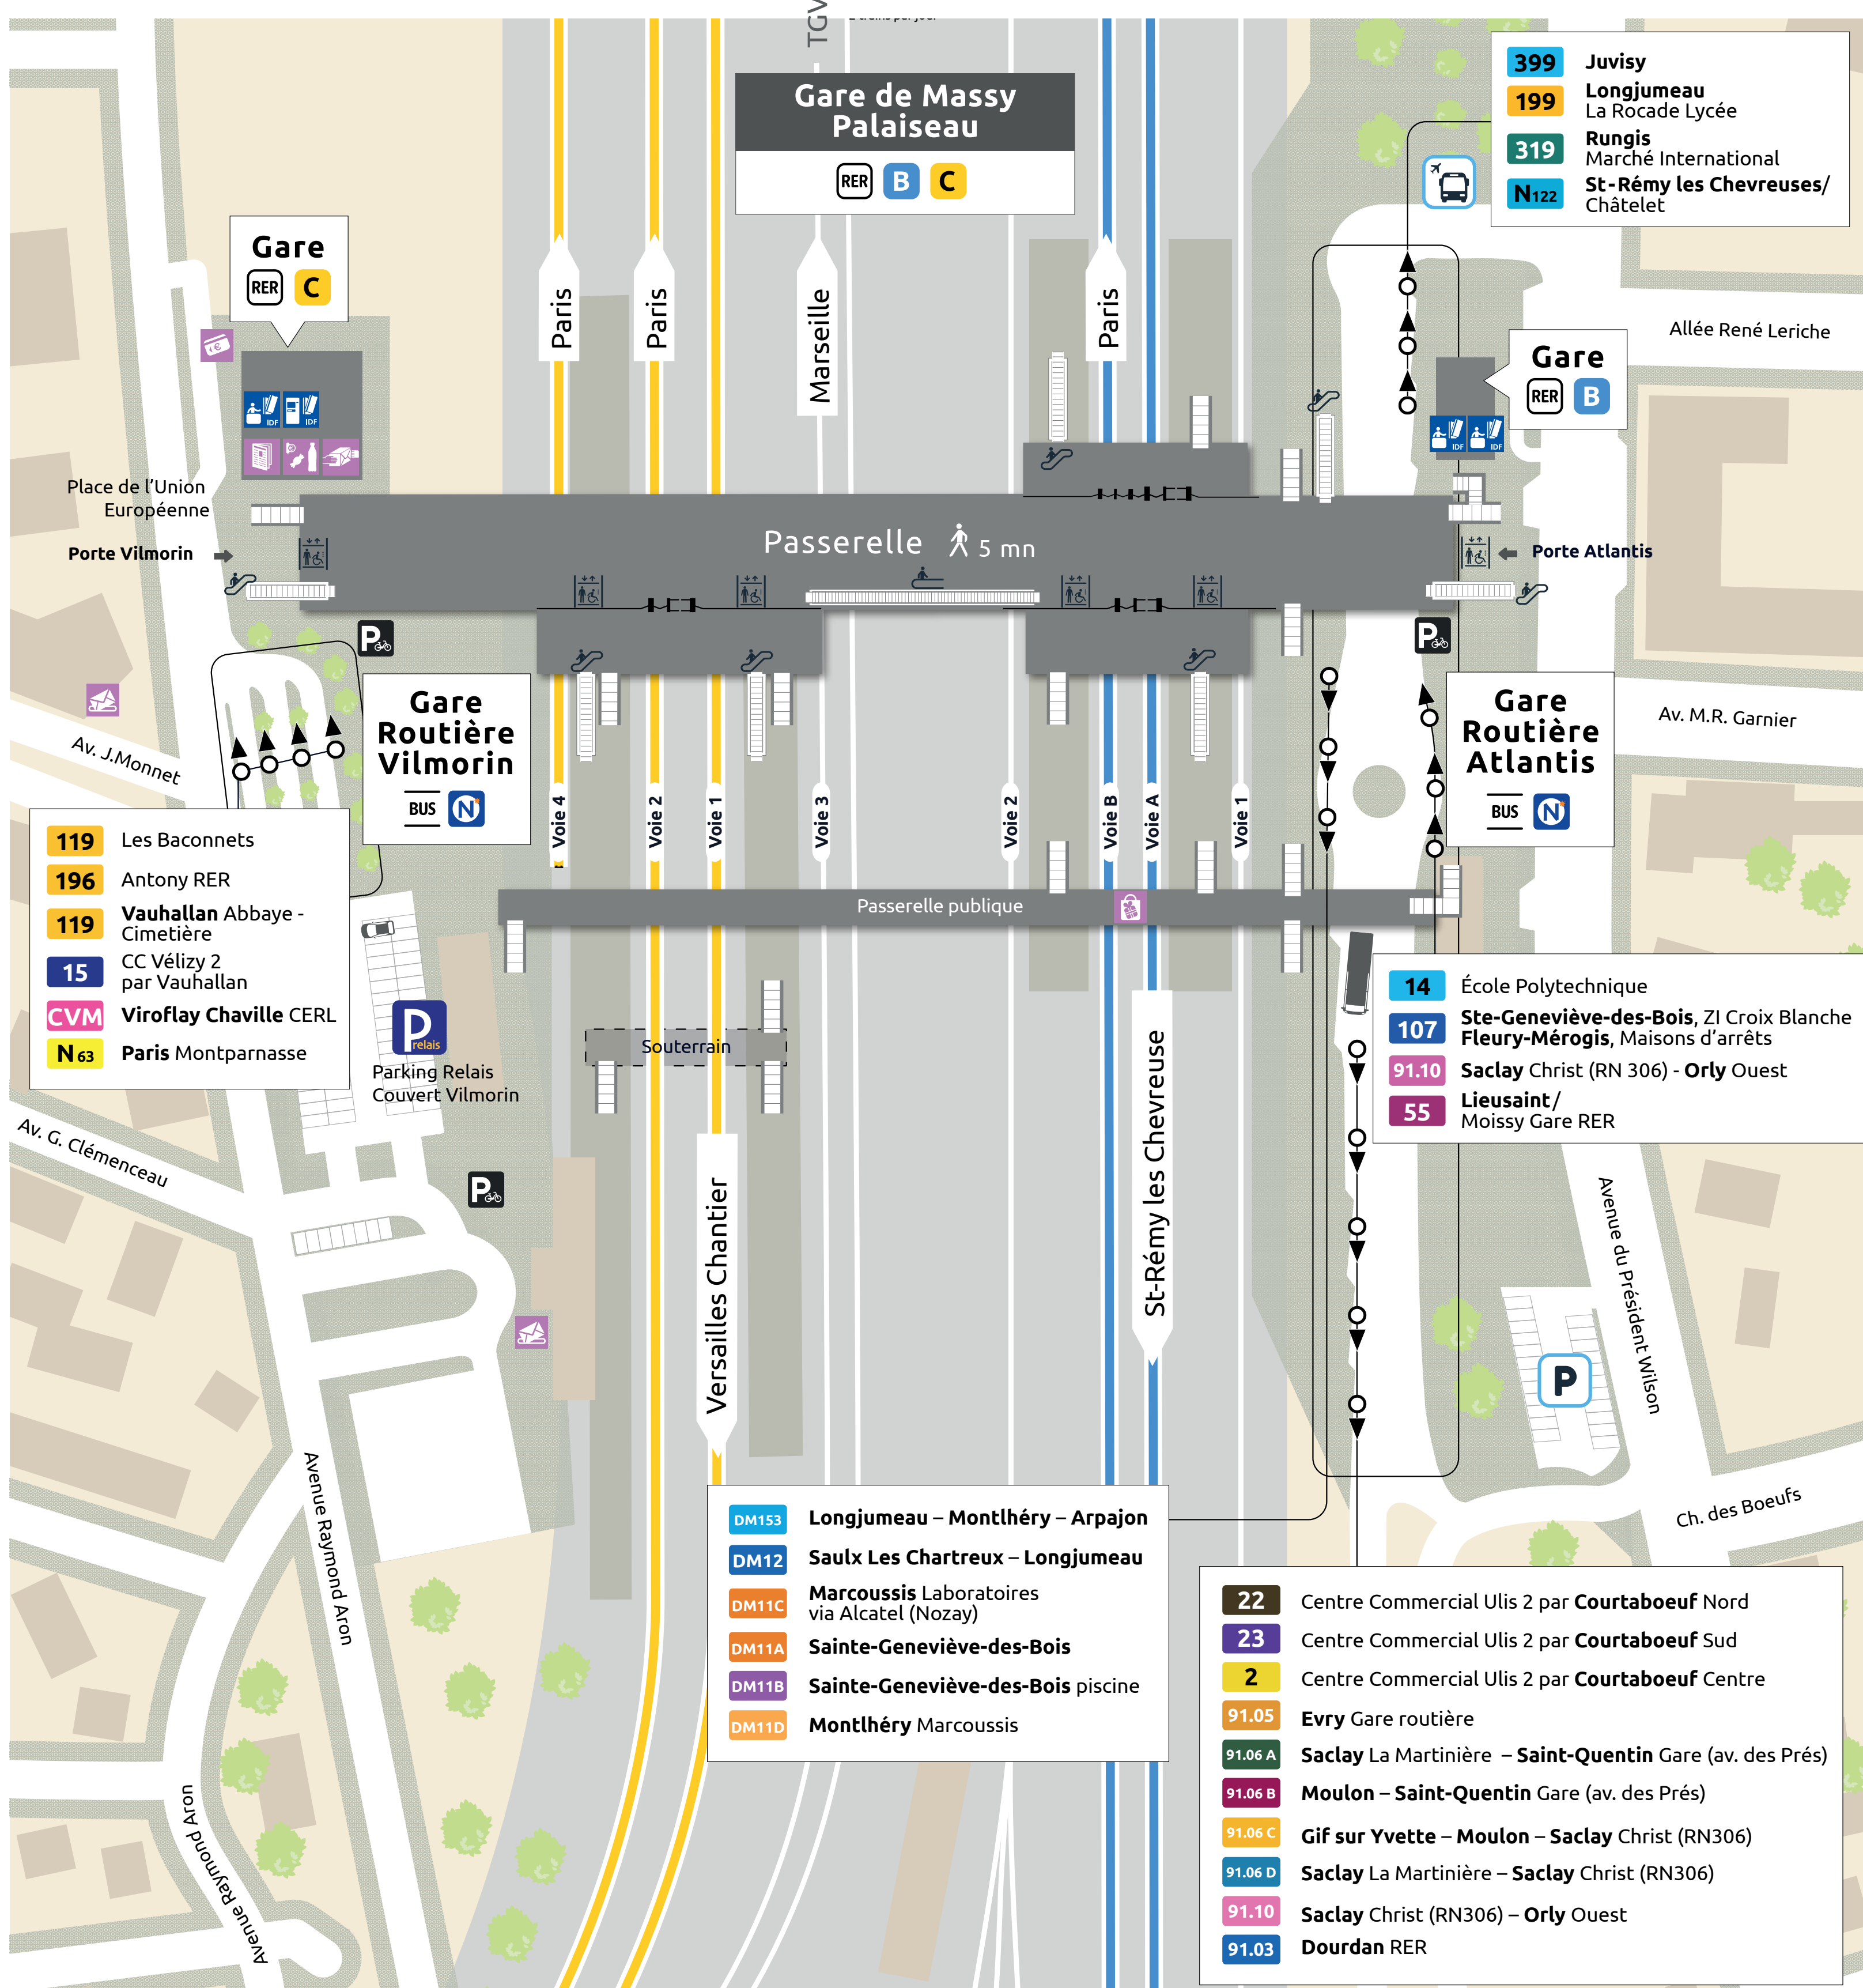

ITINERAIRES ALTERNATIFS AU DEPART DE MASSY PALAISEAU

Les temps de parcours sont donnés à titre indicatif et correspondent à un temps moyen estimé.

VERS PARIS

VERS L'OUEST

VERS LE SUD-EST

APPLICATIONS UTILES

Île-de-France Mobilités

Assistant SNCF

Ma Ligne C

pour