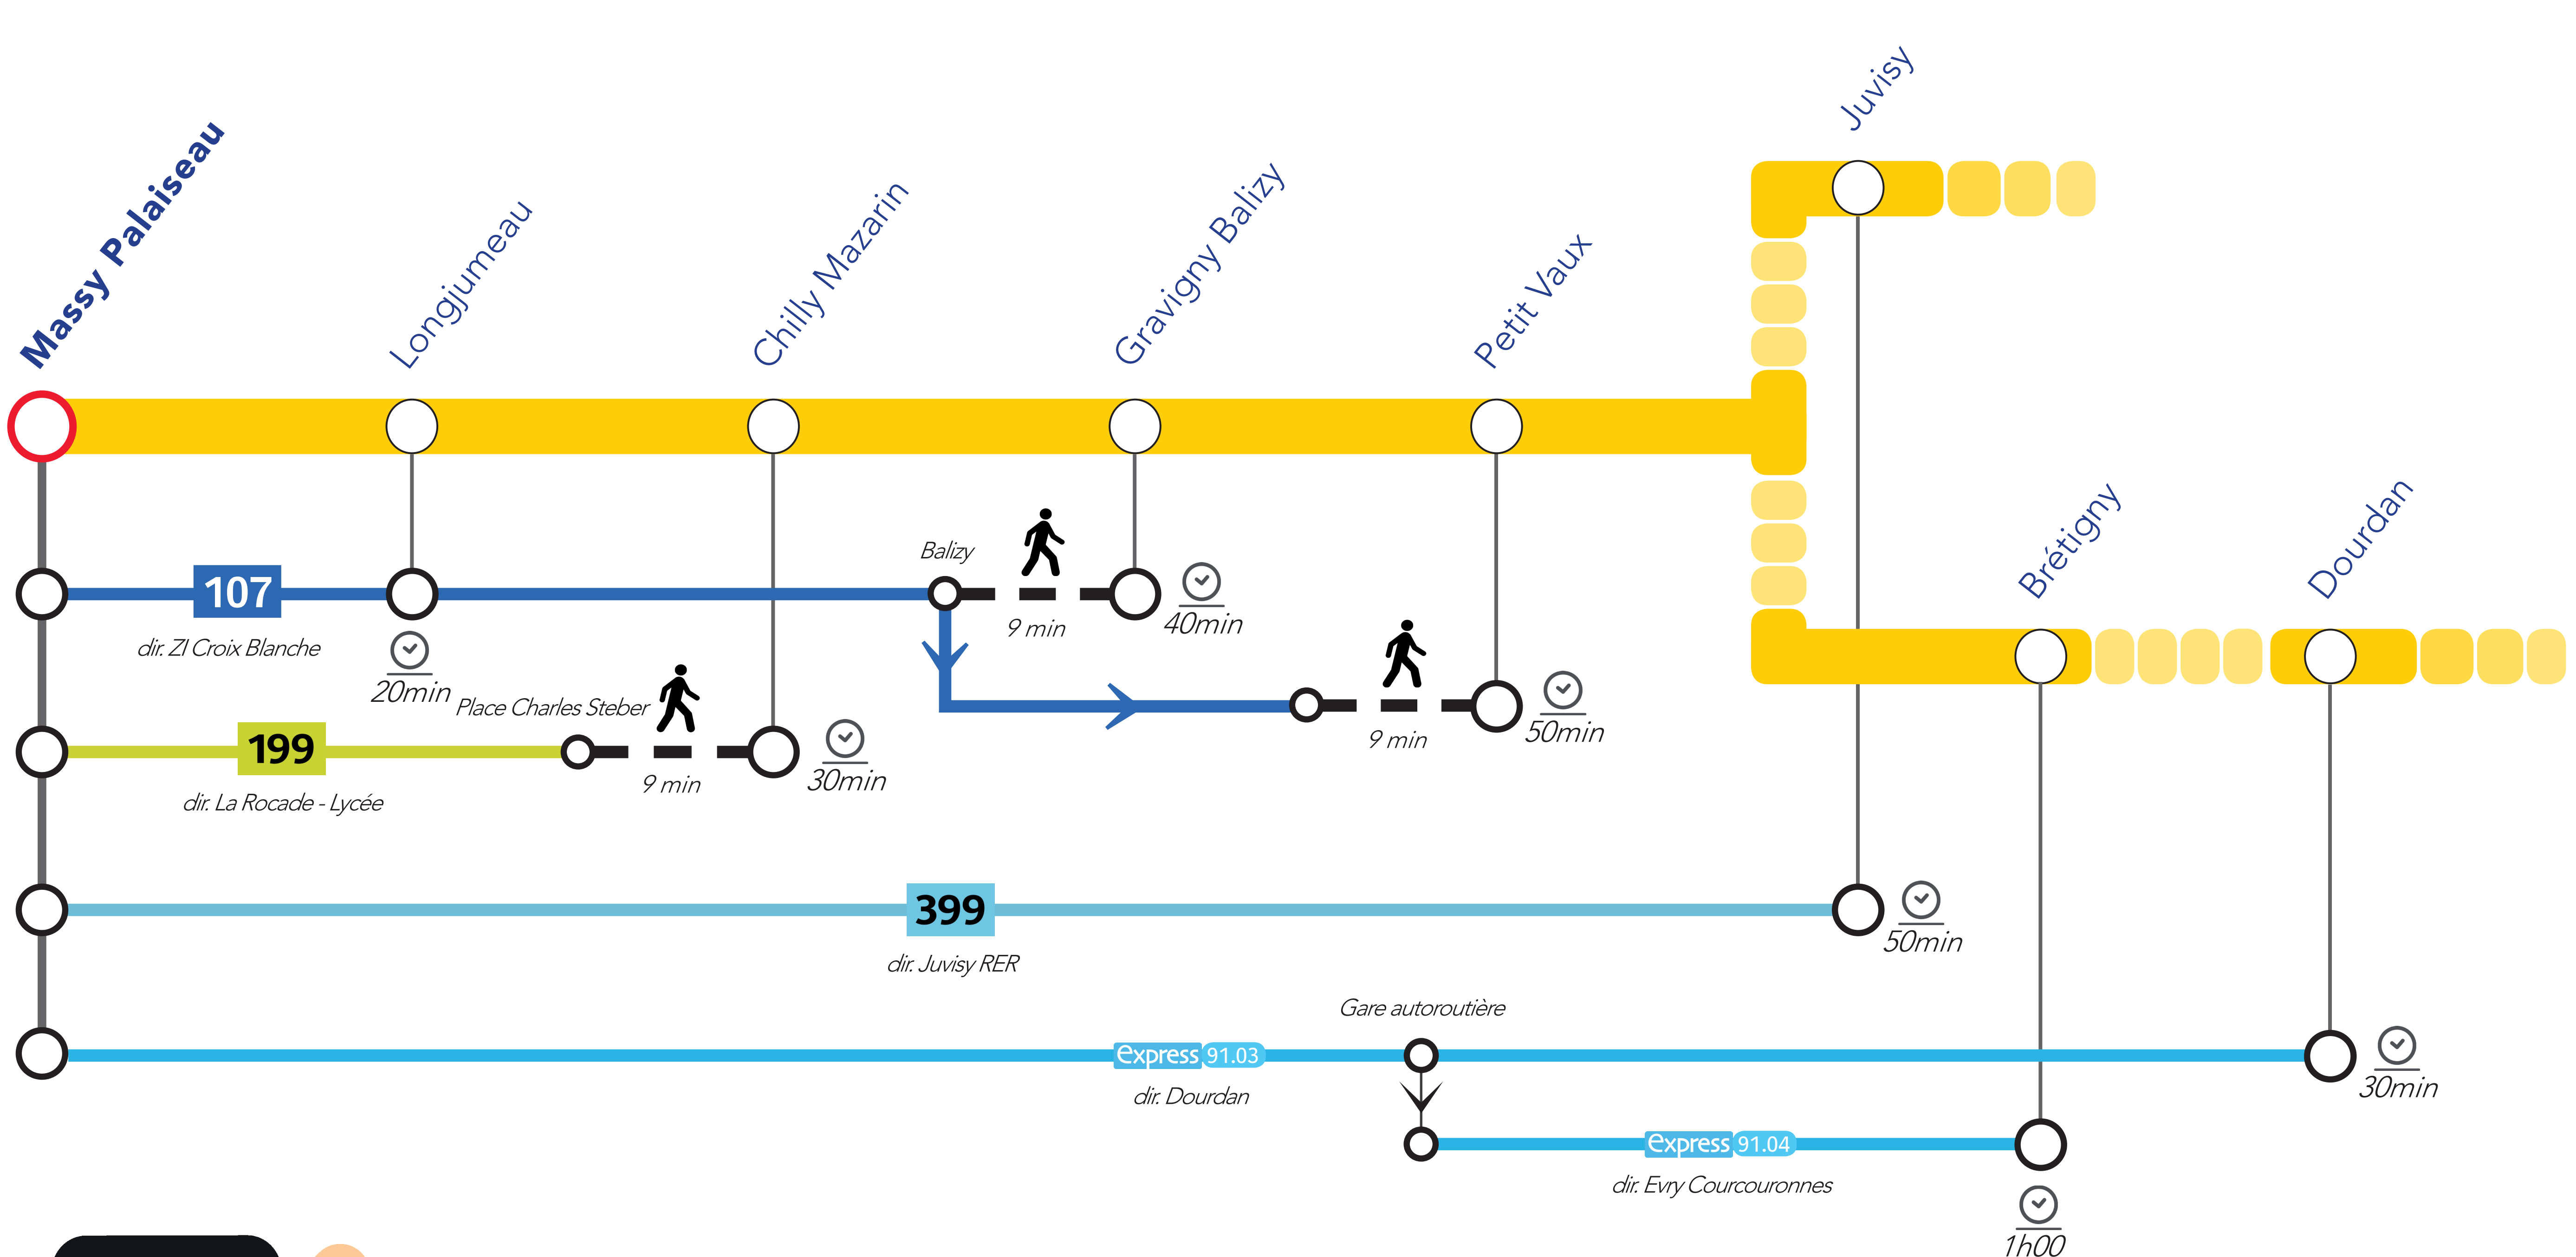

ITINERAIRES ALTERNATIFS AU DEPART DE MASSY PALAISEAU

Les temps de parcours sont donnés à titre indicatif et correspondent à un temps moyen estimé.

VERS PARIS

VERS L'OUEST

VERS LE SUD-EST

APPLICATIONS UTILES

Île-de-France Mobilités

Assistant SNCF

Ma Ligne C

pour