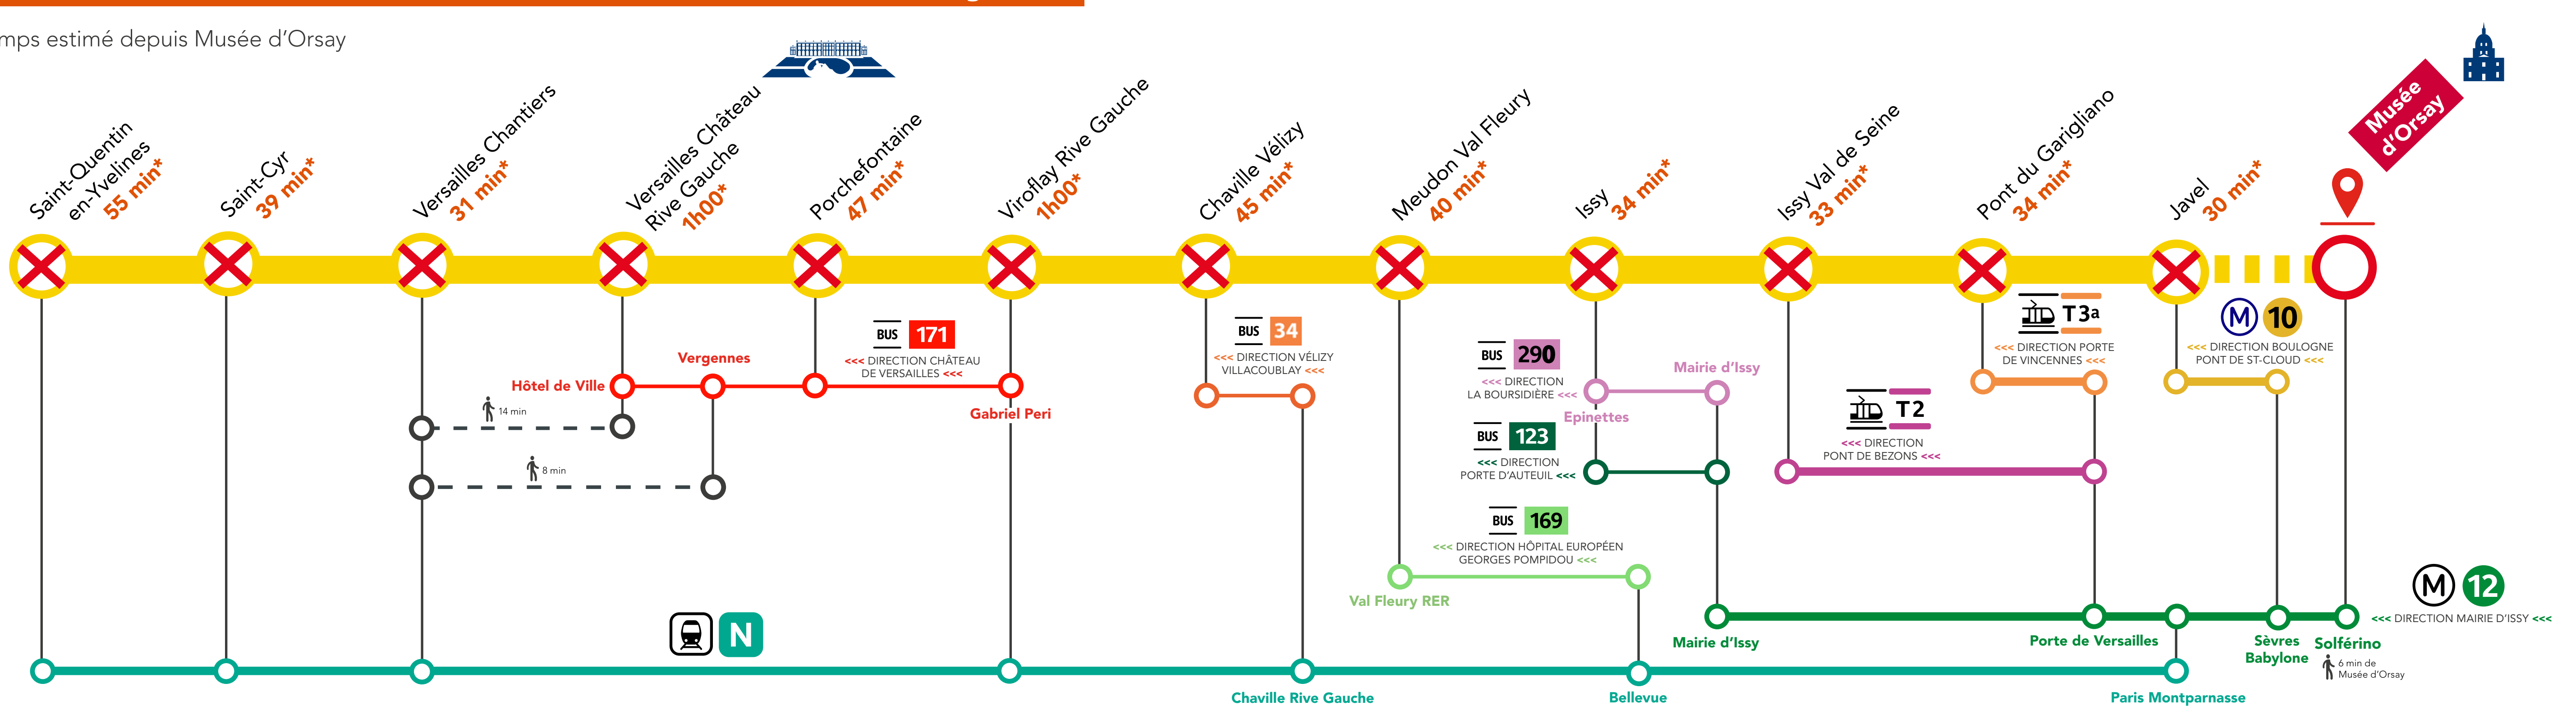

ITINÉRAIRES ALTERNATIFS GRANDS TRAVAUX ÉTÉ 2021

CIRCULATION MODIFIÉE AU DÉPART DE MUSÉE D'ORSAY

DU

JUIL.

15

AU

AOÛT

21

Dans Paris

* Temps estimé depuis Musée d'Orsay

Pontoise <-> Musée d'Orsay

* Temps estimé depuis Musée d'Orsay

Versailles / Saint-Quentin-en-Yvelines <-> Musée d'Orsay

* Temps estimé depuis Musée d'Orsay

+ D'INFORMATIONS

➔ appli Île-de-France Mobilités

➔ transilien.com

➔ Assistant SNCF

➔ maligneC.transilien.com

➔ agents SNCF

Informations utiles :

➔ Bus de substitution RATP du dimanche 25 juillet 2021 au dimanche 22 août 2021

VOTRE ITINÉRAIRE À
PORTÉE DE MAIN !
Flashez-moi !