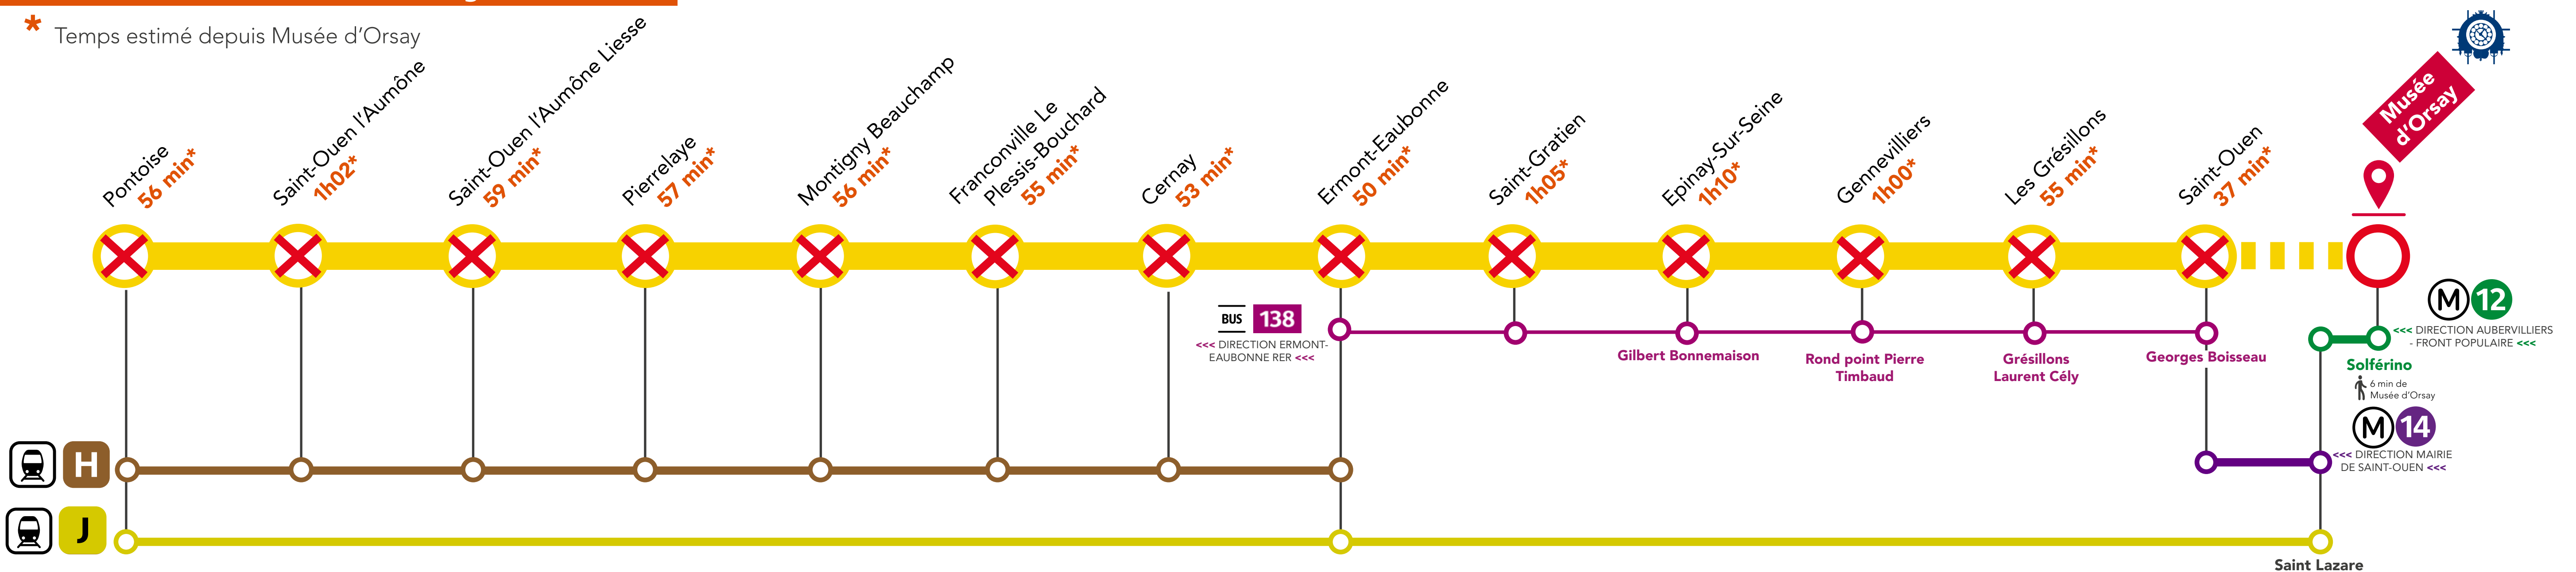

ITINÉRAIRES ALTERNATIFS GRANDS TRAVAUX ÉTÉ 2021

CIRCULATION MODIFIÉE AU DÉPART DE MUSÉE D'ORSAY

DU

JUIL.

15

AU

AOÛT

21

Dans Paris

* Temps estimé depuis Musée d'Orsay

Pontoise <-> Musée d'Orsay

* Temps estimé depuis Musée d'Orsay

Versailles / Saint-Quentin-en-Yvelines <-> Musée d'Orsay

* Temps estimé depuis Musée d'Orsay

+ D'INFORMATIONS

➔ appli Île-de-France Mobilités

➔ transilien.com

➔ Assistant SNCF

➔ maligneC.transilien.com

➔ agents SNCF

Informations utiles :

➔ Bus de substitution RATP du dimanche 25 juillet 2021 au dimanche 22 août 2021

VOTRE ITINÉRAIRE À
PORTÉE DE MAIN !
Flashez-moi !