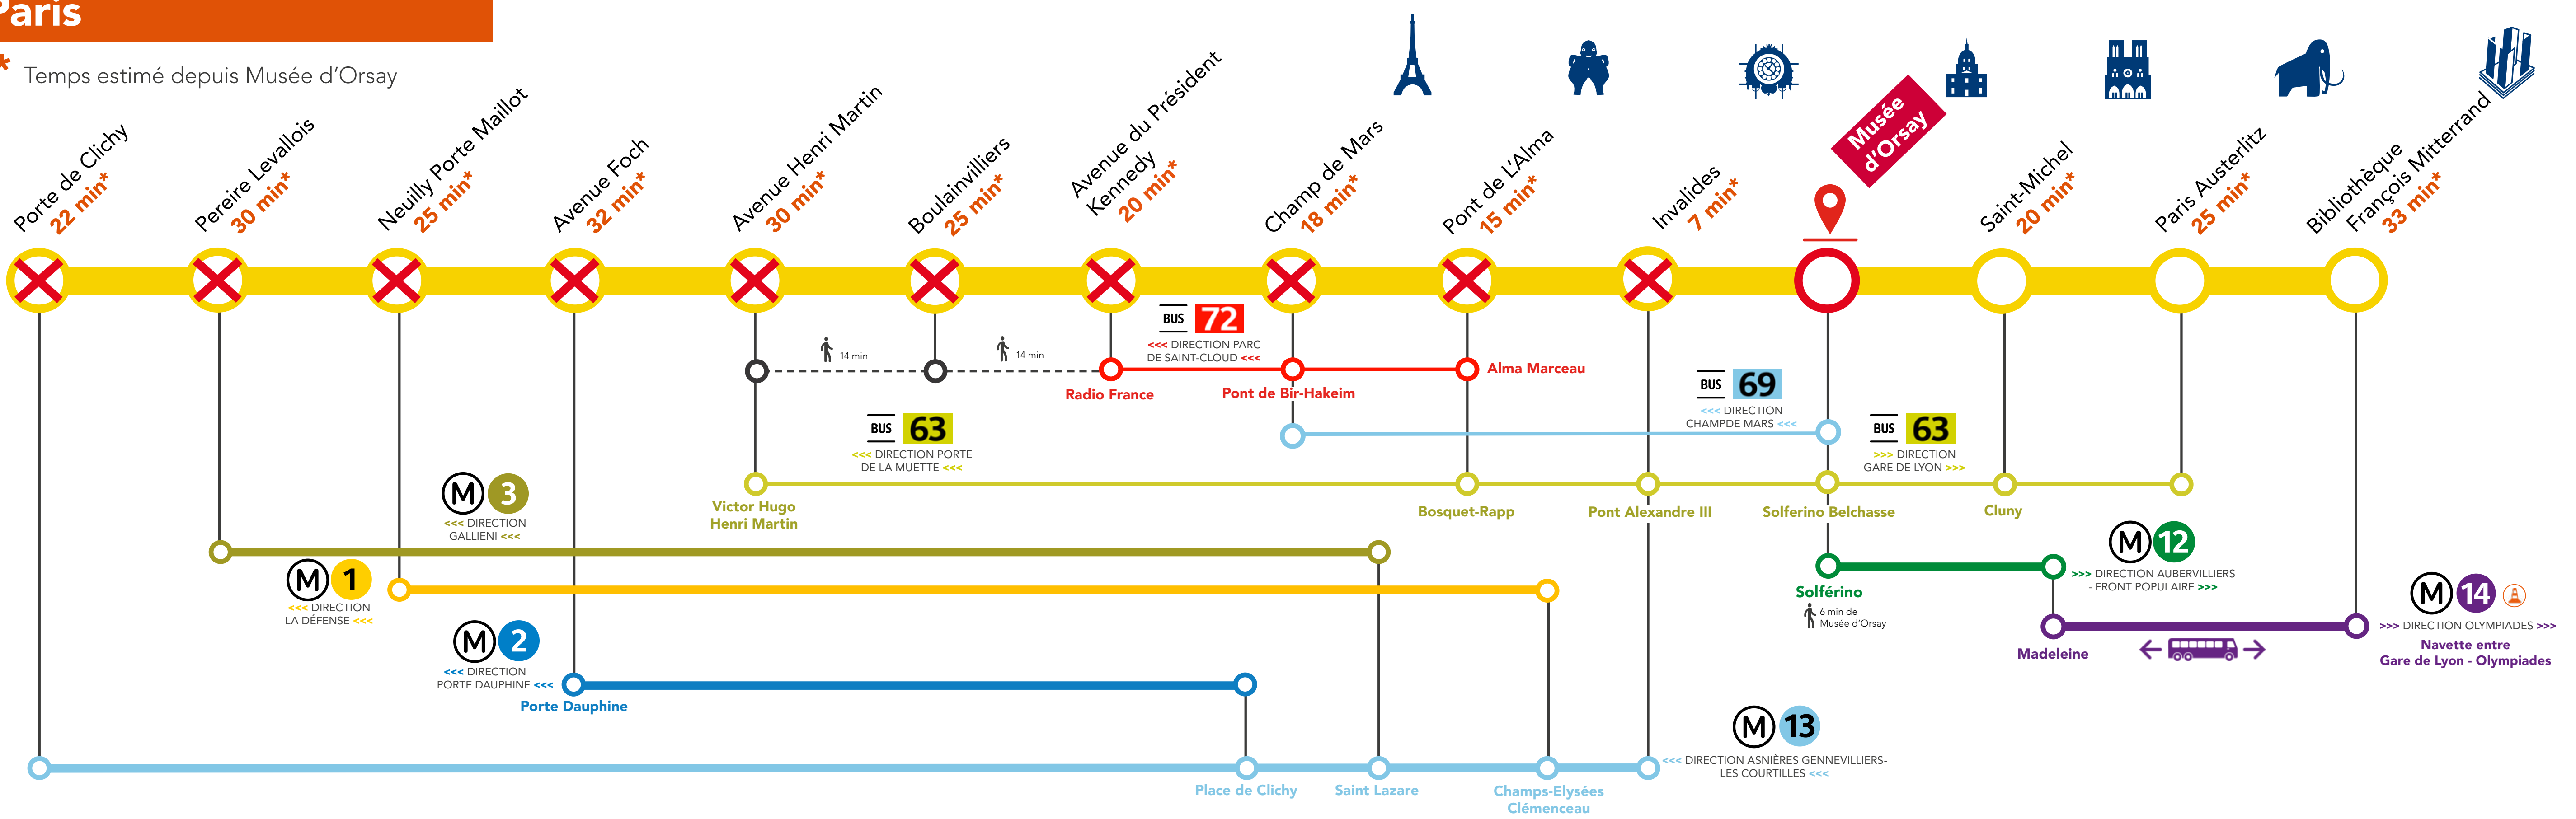

ITINÉRAIRES ALTERNATIFS GRANDS TRAVAUX ÉTÉ 2021

CIRCULATION MODIFIÉE AU DÉPART DE MUSÉE D'ORSAY

DU

JUIL.

15

AU

AOÛT

21

Dans Paris

* Temps estimé depuis Musée d'Orsay

Pontoise <-> Musée d'Orsay

* Temps estimé depuis Musée d'Orsay

Versailles / Saint-Quentin-en-Yvelines <-> Musée d'Orsay

* Temps estimé depuis Musée d'Orsay

+ D'INFORMATIONS

➔ appli Île-de-France Mobilités

➔ transilien.com

➔ Assistant SNCF

➔ maligneC.transilien.com

➔ agents SNCF

Informations utiles :

➔ Bus de substitution RATP du dimanche 25 juillet 2021 au dimanche 22 août 2021

VOTRE ITINÉRAIRE À
PORTÉE DE MAIN !
Flashez-moi !