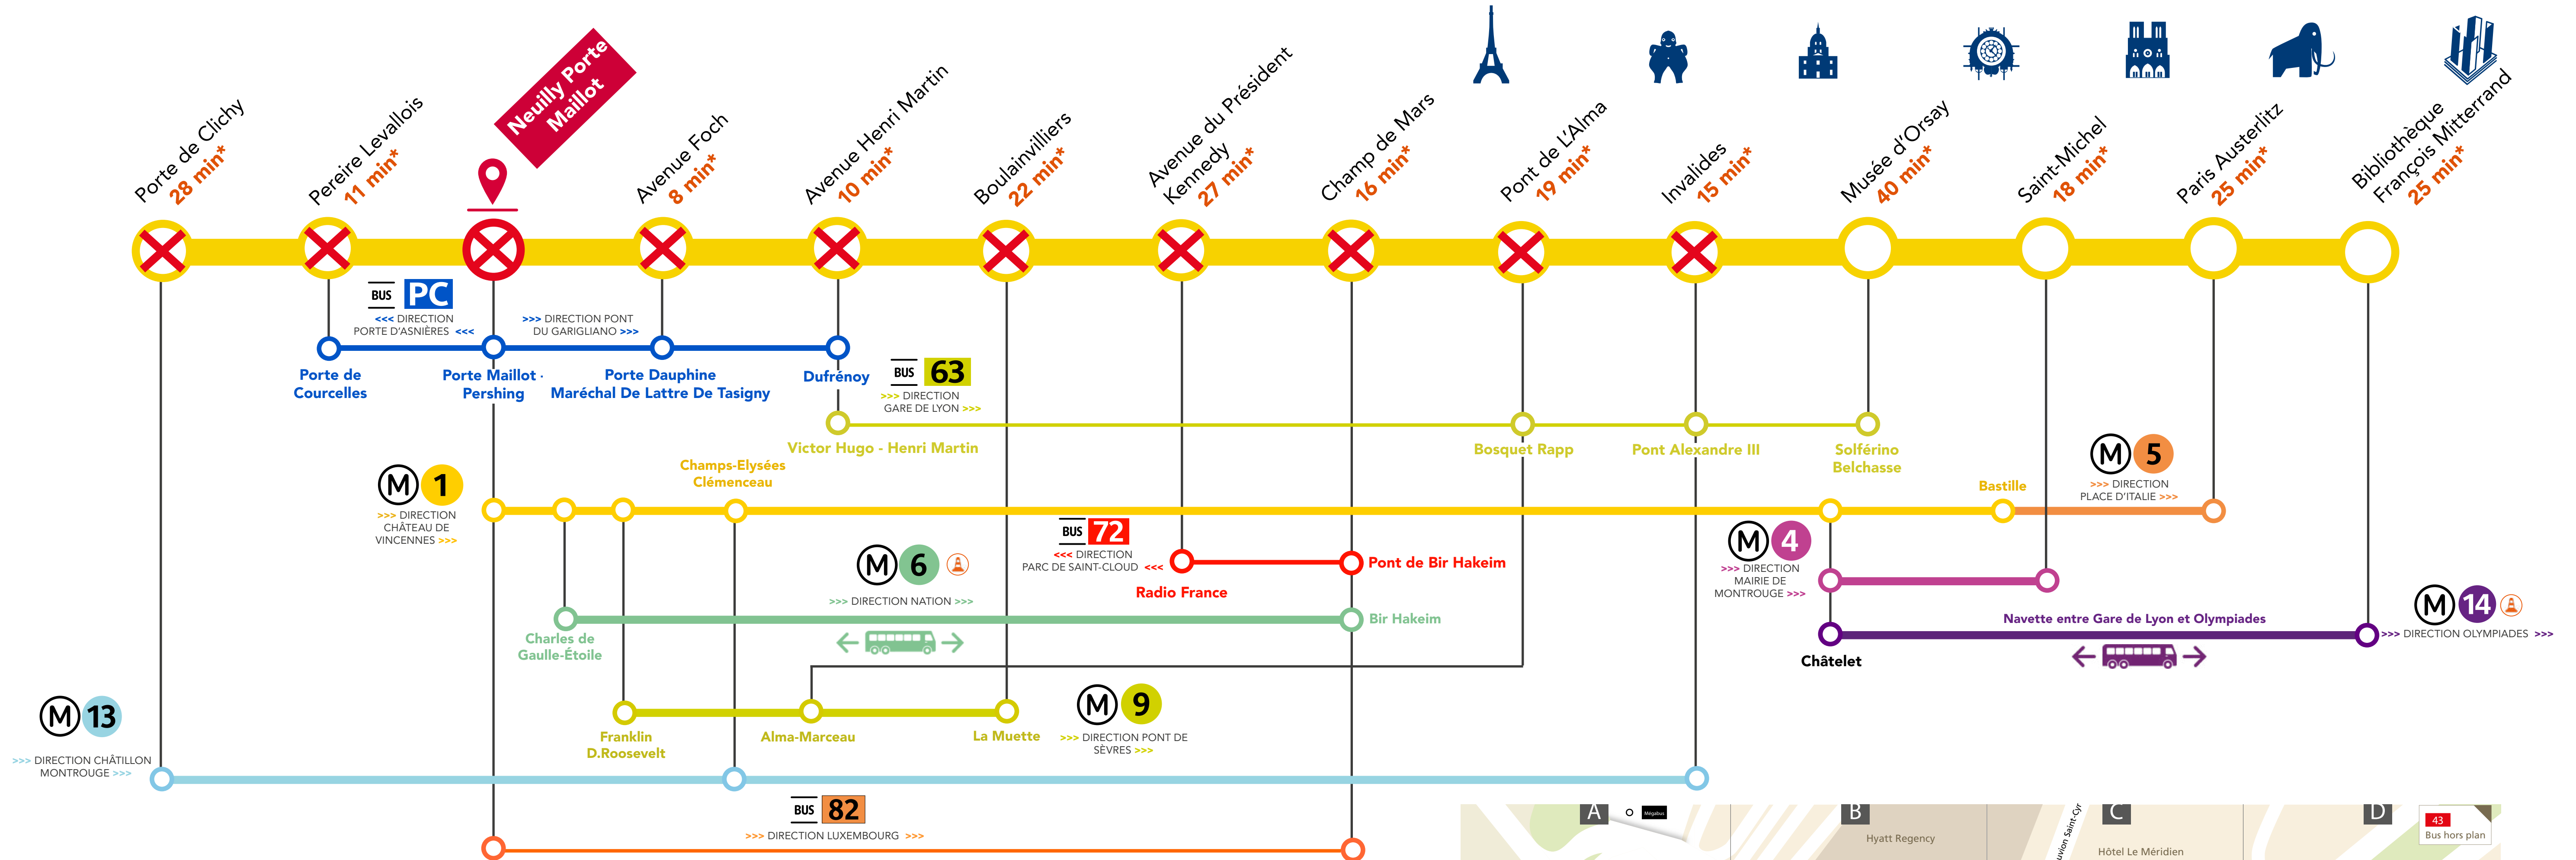

ITINÉRAIRES ALTERNATIFS GRANDS TRAVAUX ÉTÉ 2021

AUCUN RER C DANS VOTRE GARE

DU

AU

Pontoise <-> Saint-Ouen

* Temps de parcours estimé depuis Neuilly Porte Maillot

Dans Paris

* Temps de parcours estimé depuis Neuilly Porte Maillot

Informations utiles :

- Bus de substitution RATP du samedi 26 juin 2021 au vendredi 27 août 2021
- Bus de substitution RATP du dimanche 25 juillet 2021 au dimanche 22 août 2021

VOTRE ITINÉRAIRE À PORTÉE DE MAIN !
Flashez-moi !

Service Accès Plus Transilien : ouvert tous les jours de 7h à 20h.
Téléphone : 09 70 82 41 42 (prix d'un appel non surtaxé)
Courriel : accesplus@transilien-sncf.fr

+ D'INFORMATIONS

- appli Île-de-France Mobilités
- transilien.com
- Assistant SNCF
- maligneC.transilien.com
- agents SNCF