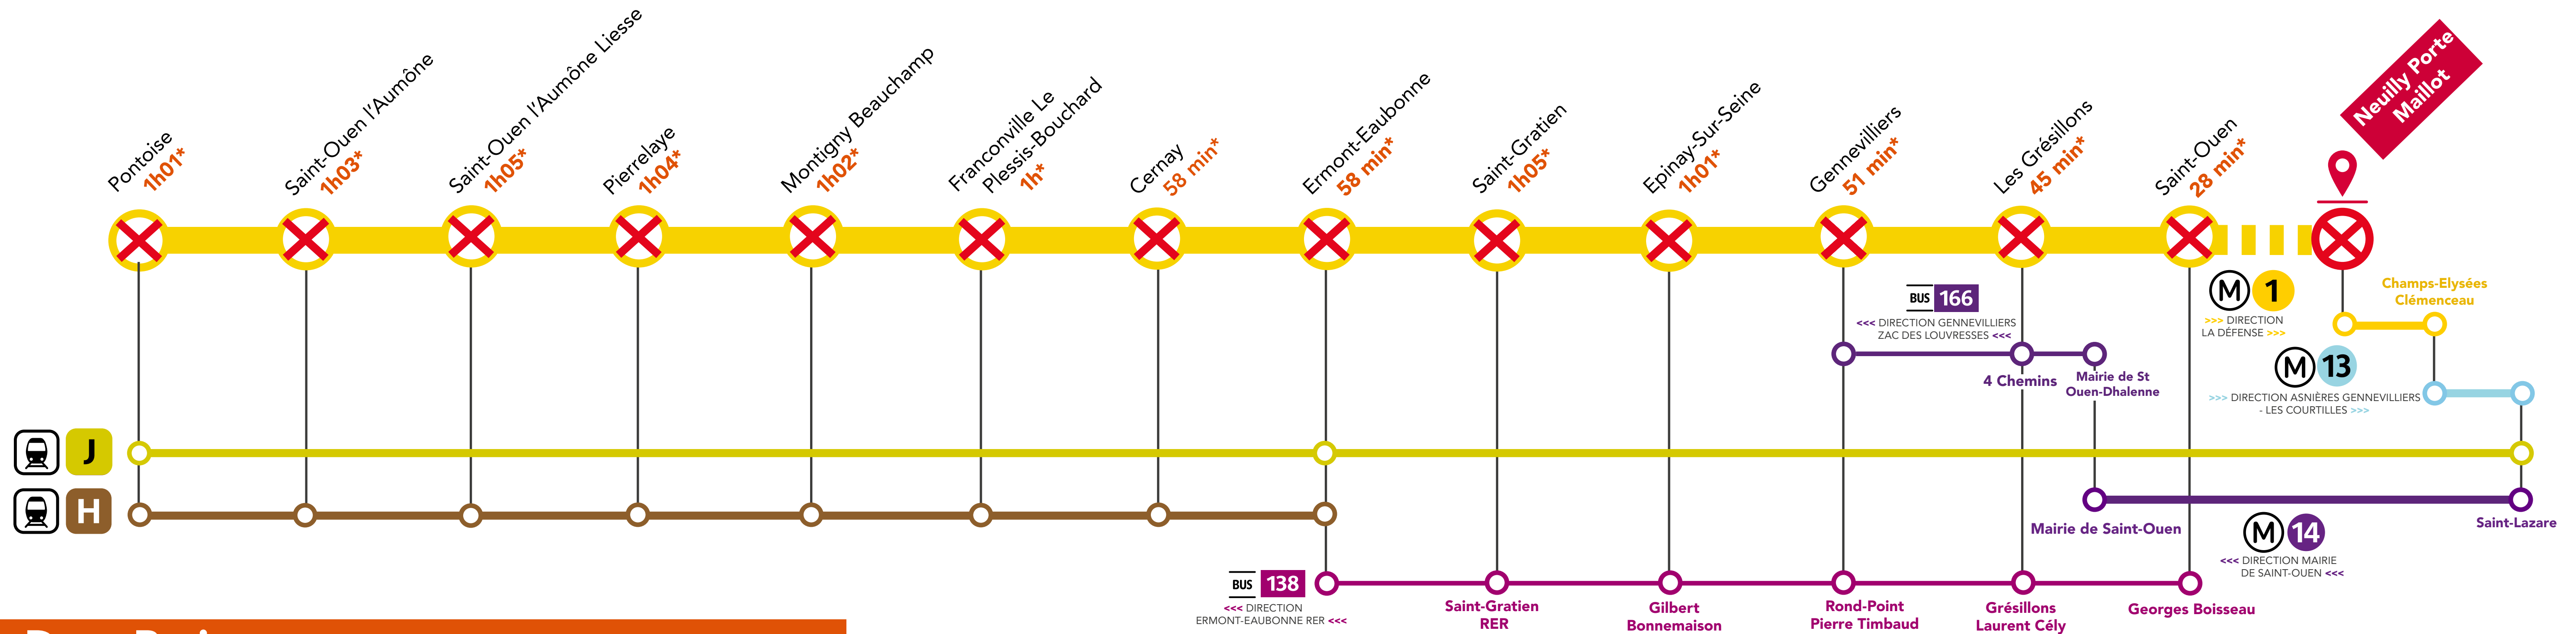

ITINÉRAIRES ALTERNATIFS GRANDS TRAVAUX ÉTÉ 2021

AUCUN RER C DANS VOTRE GARE

DU

AU

Pontoise <-> Saint-Ouen

* Temps de parcours estimé depuis Neuilly Porte Maillot

Dans Paris

* Temps de parcours estimé depuis Neuilly Porte Maillot

Informations utiles :

- Bus de substitution RATP du samedi 26 juin 2021 au vendredi 27 août 2021
- Bus de substitution RATP du dimanche 25 juillet 2021 au dimanche 22 août 2021

VOTRE ITINÉRAIRE À PORTÉE DE MAIN !
Flashez-moi !

Service Accès Plus Transilien : ouvert tous les jours de 7h à 20h.
Téléphone : 09 70 82 41 42 (prix d'un appel non surtaxé)
Courriel : accesplus@transilien-sncf.fr

+ D'INFORMATIONS

- appli Île-de-France Mobilités
- transilien.com
- Assistant SNCF
- maligneC.transilien.com
- agents SNCF