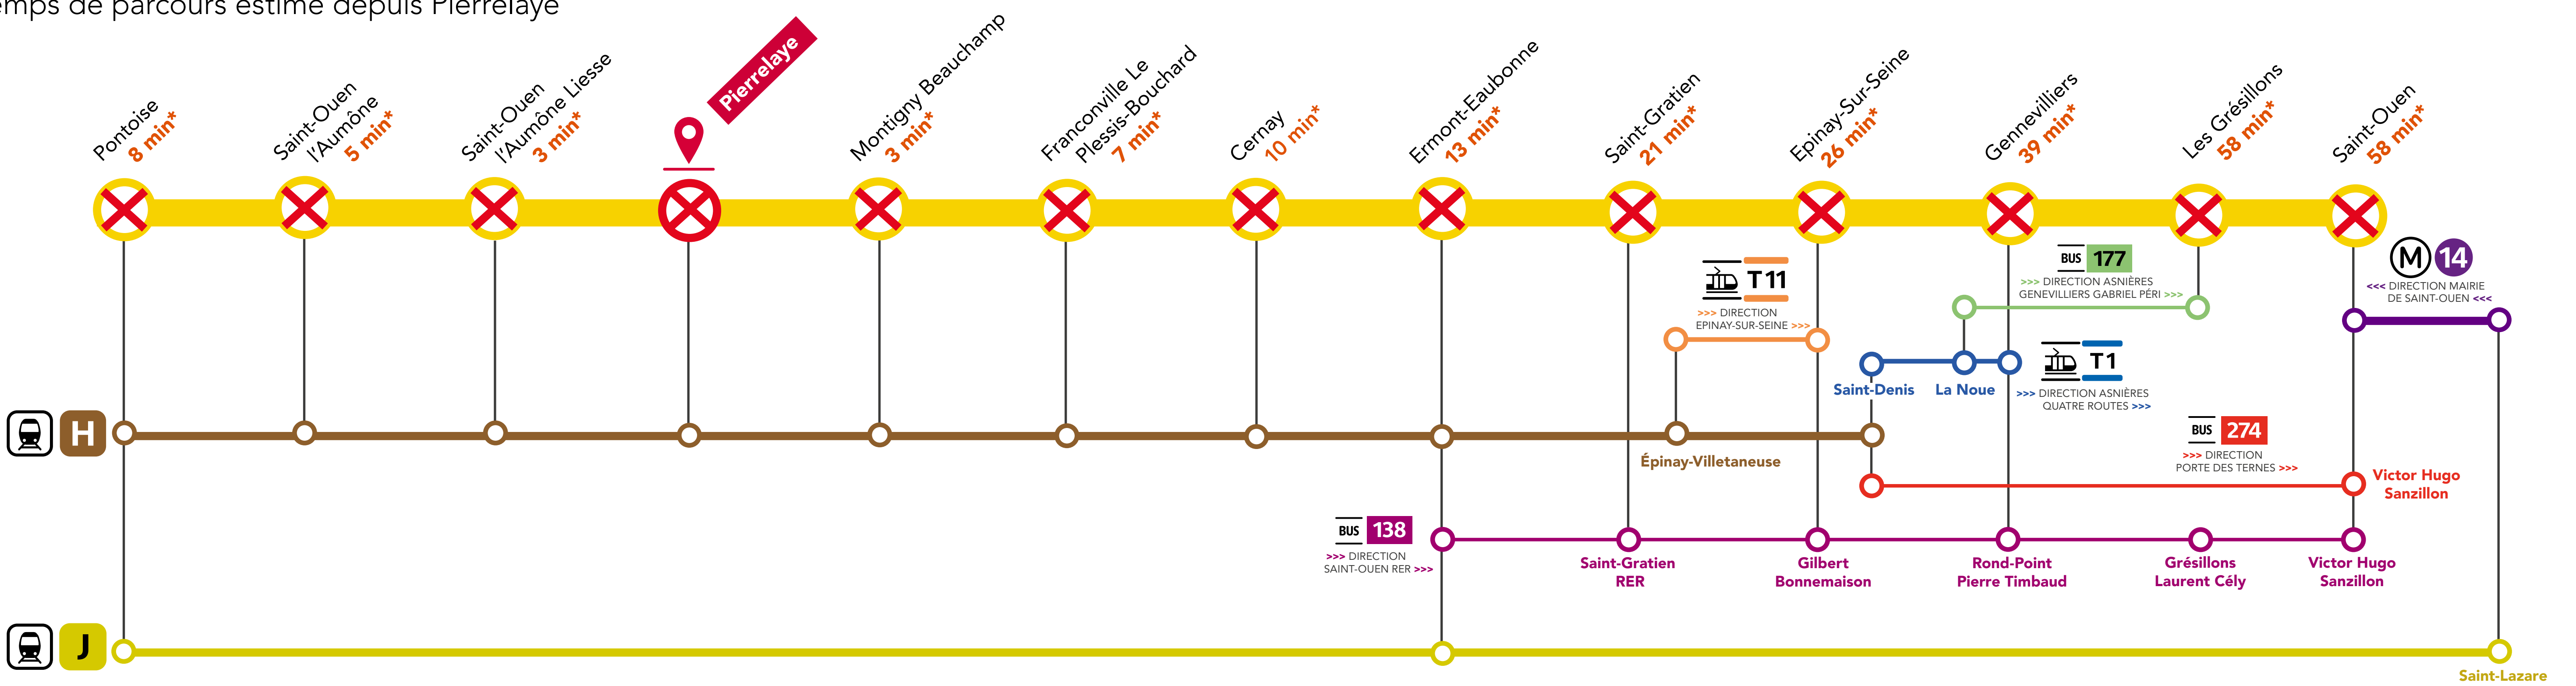

ITINÉRAIRES ALTERNATIFS GRANDS TRAVAUX ÉTÉ 2021

AUCUN RER C DANS VOTRE GARE

DU

JUIL.

15

AU

AOÛT

21

Pontoise <-> Saint-Ouen

* Temps de parcours estimé depuis Pierrelaye

Dans Paris

* Temps de parcours estimé depuis Ermont-Eaubonne

Informations utiles :

- Bus de substitution RATP du samedi 26 juin 2021 au vendredi 27 août 2021
- Bus de substitution RATP du dimanche 25 juillet 2021 au dimanche 22 août 2021

**VOTRE ITINÉRAIRE À
PORTÉE DE MAIN !
Flashez-moi !**

+ D'INFORMATIONS

- appli Île-de-France Mobilités
- [transilien.com](https://www.transilien.com)
- Assistant SNCF
- maligneC.transilien.com
- agents SNCF