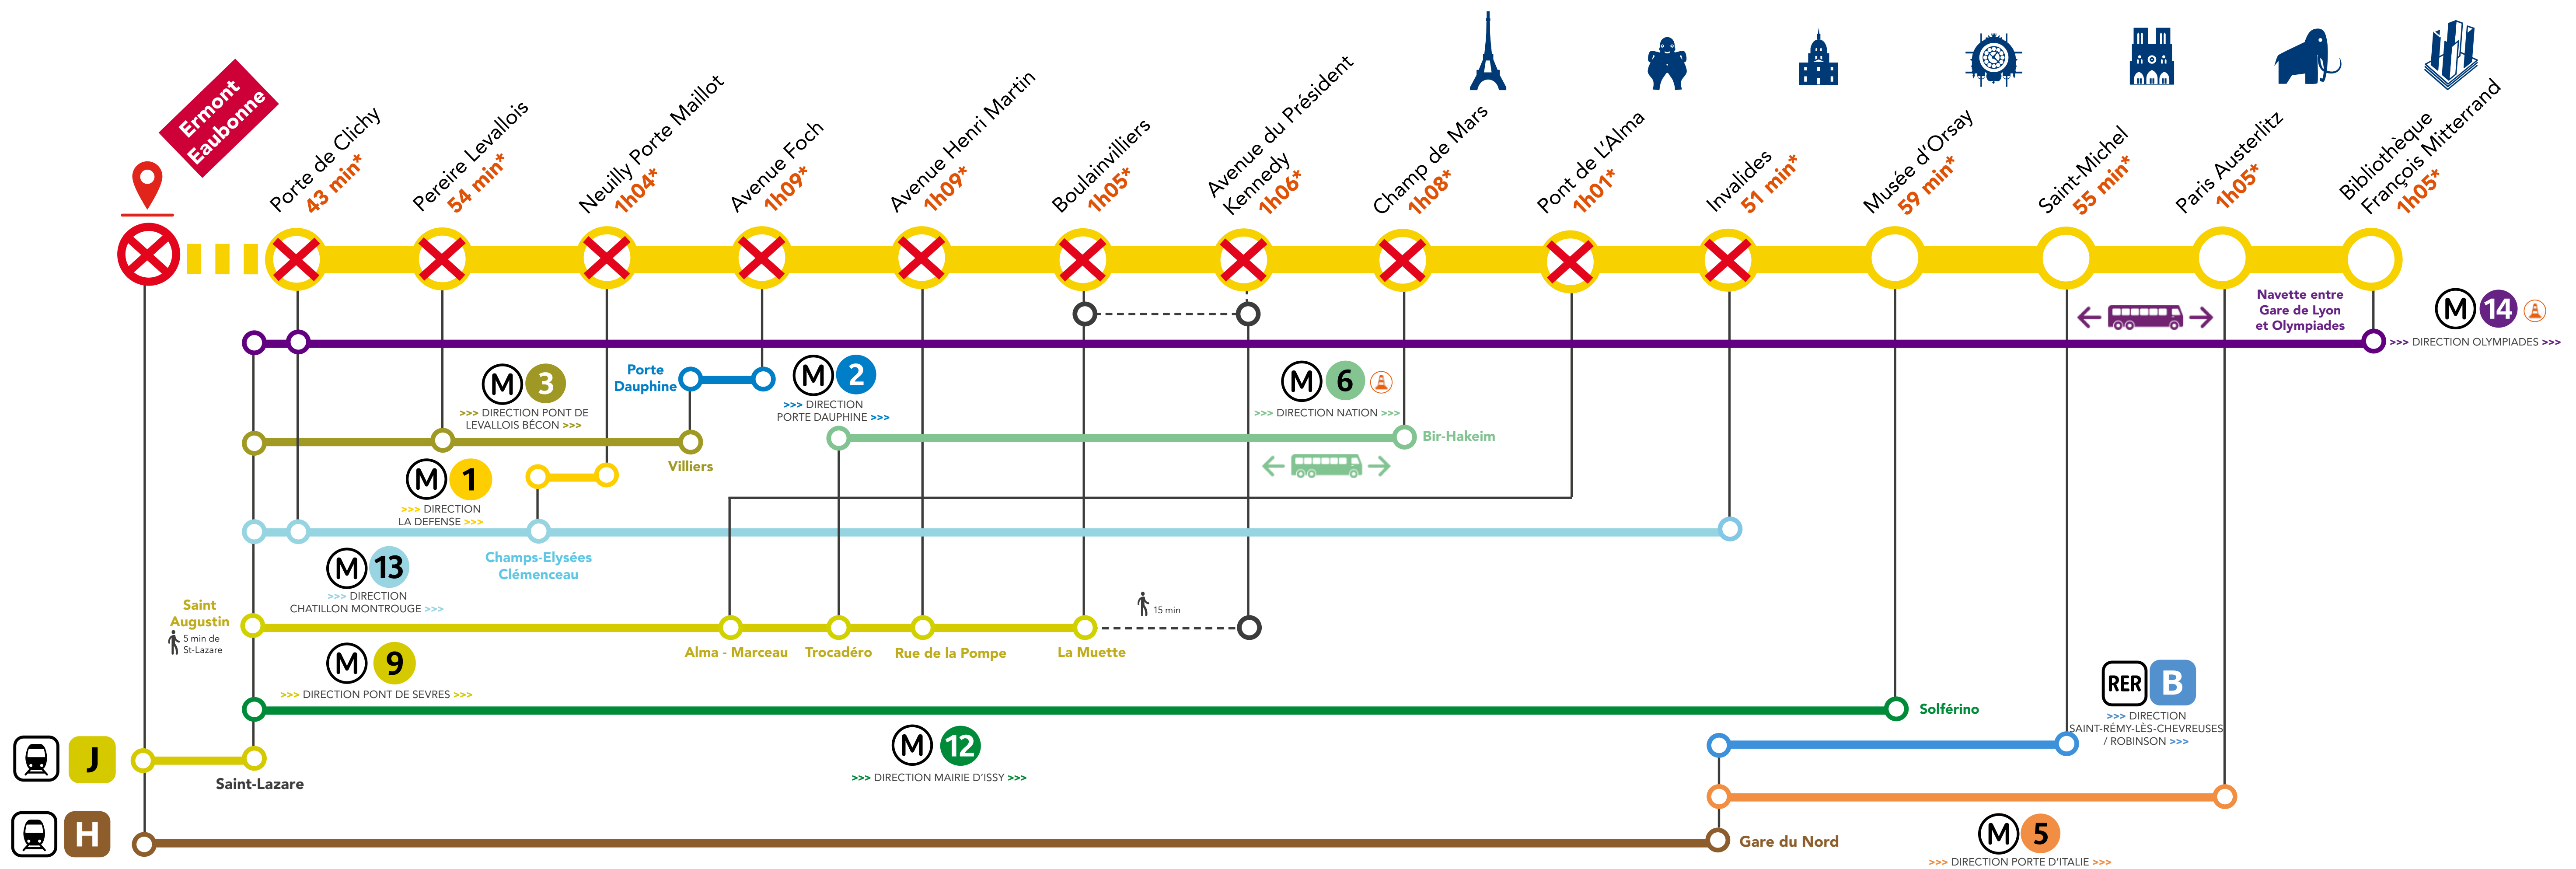

ITINÉRAIRES ALTERNATIFS GRANDS TRAVAUX ÉTÉ 2021

AUCUN RER C DANS VOTRE GARE

DU

JUIL.

15

AU

AOÛT

21

Pontoise <-> Saint-Ouen

* Temps de parcours estimé depuis Pierrelaye

Dans Paris

* Temps de parcours estimé depuis Ermont-Eaubonne

Informations utiles :

- Bus de substitution RATP du samedi 26 juin 2021 au vendredi 27 août 2021
- Bus de substitution RATP du dimanche 25 juillet 2021 au dimanche 22 août 2021

**VOTRE ITINÉRAIRE À
PORTÉE DE MAIN !
Flashez-moi !**

+ D'INFORMATIONS

- appli Île-de-France Mobilités
- [transilien.com](https://www.transilien.com)
- Assistant SNCF
- maligneC.transilien.com
- agents SNCF

Service Accès Plus Transilien : ouvert tous les jours de 7h à 20h.
Téléphone : 09 70 82 41 42 (prix d'un appel non surtaxé)
Courriel : accesplus@transilien-sncf.fr

pour