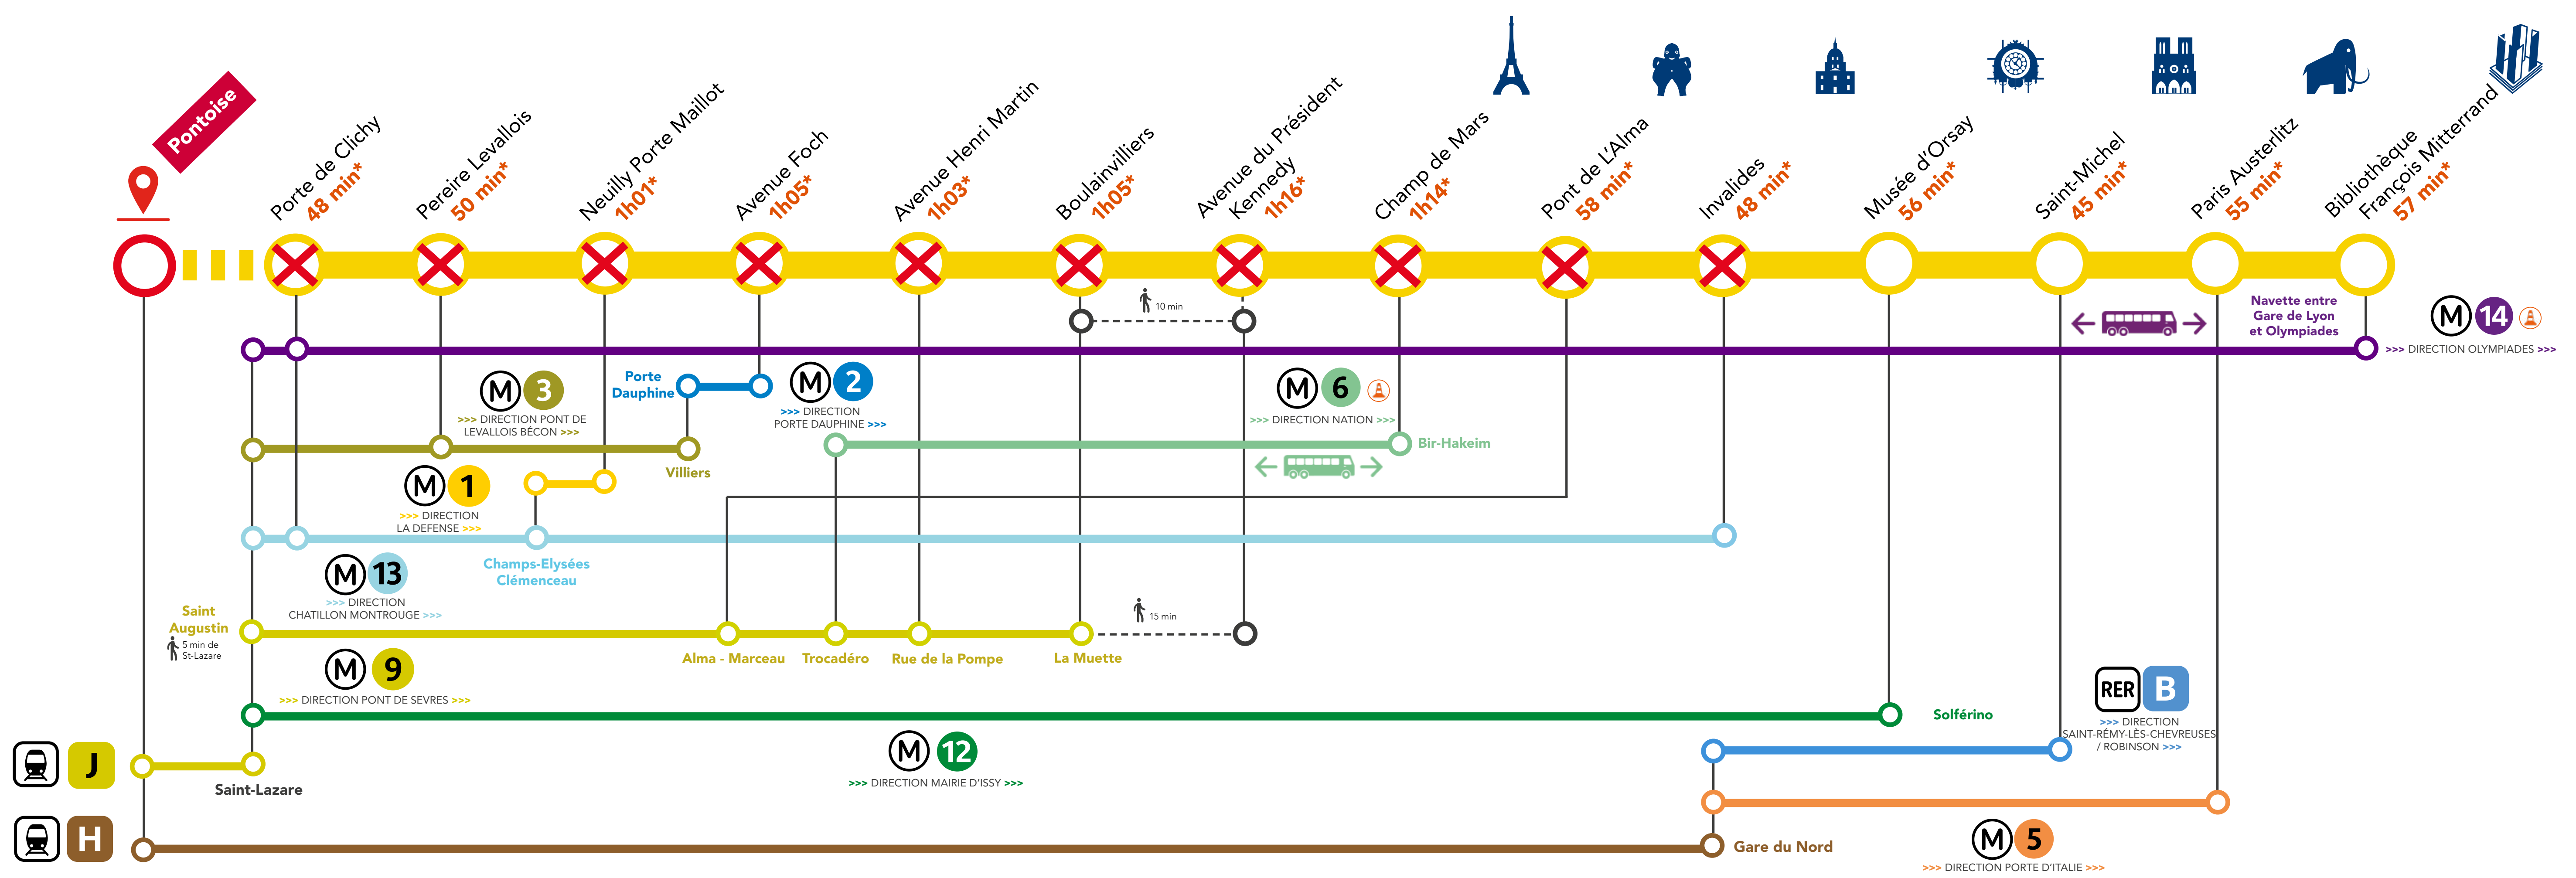

ITINÉRAIRES ALTERNATIFS GRANDS TRAVAUX ÉTÉ 2021

AUCUN RER C DANS VOTRE GARE

DU

JUIL.
15

AU

AOÛT
21

Vers Saint-Ouen

* Temps de parcours estimé depuis Pontoise

Dans Paris

* Temps de parcours estimé depuis Pontoise

Informations utiles :

- Bus de substitution RATP du samedi 26 juin 2021 au vendredi 27 août 2021
- Bus de substitution RATP du dimanche 25 juillet 2021 au dimanche 22 août 2021

**VOTRE ITINÉRAIRE À
PORTÉE DE MAIN !
Flashez-moi !**

+ D'INFORMATIONS

- appli Île-de-France Mobilités
- transilien.com
- Assistant SNCF
- maligneC.transilien.com
- agents SNCF

Service Accès Plus Transilien : ouvert tous les jours de 7h à 20h.
Téléphone : 09 70 82 41 42 (prix d'un appel non surtaxé)
Courriel : accesplus@transilien-sncf.fr

pour