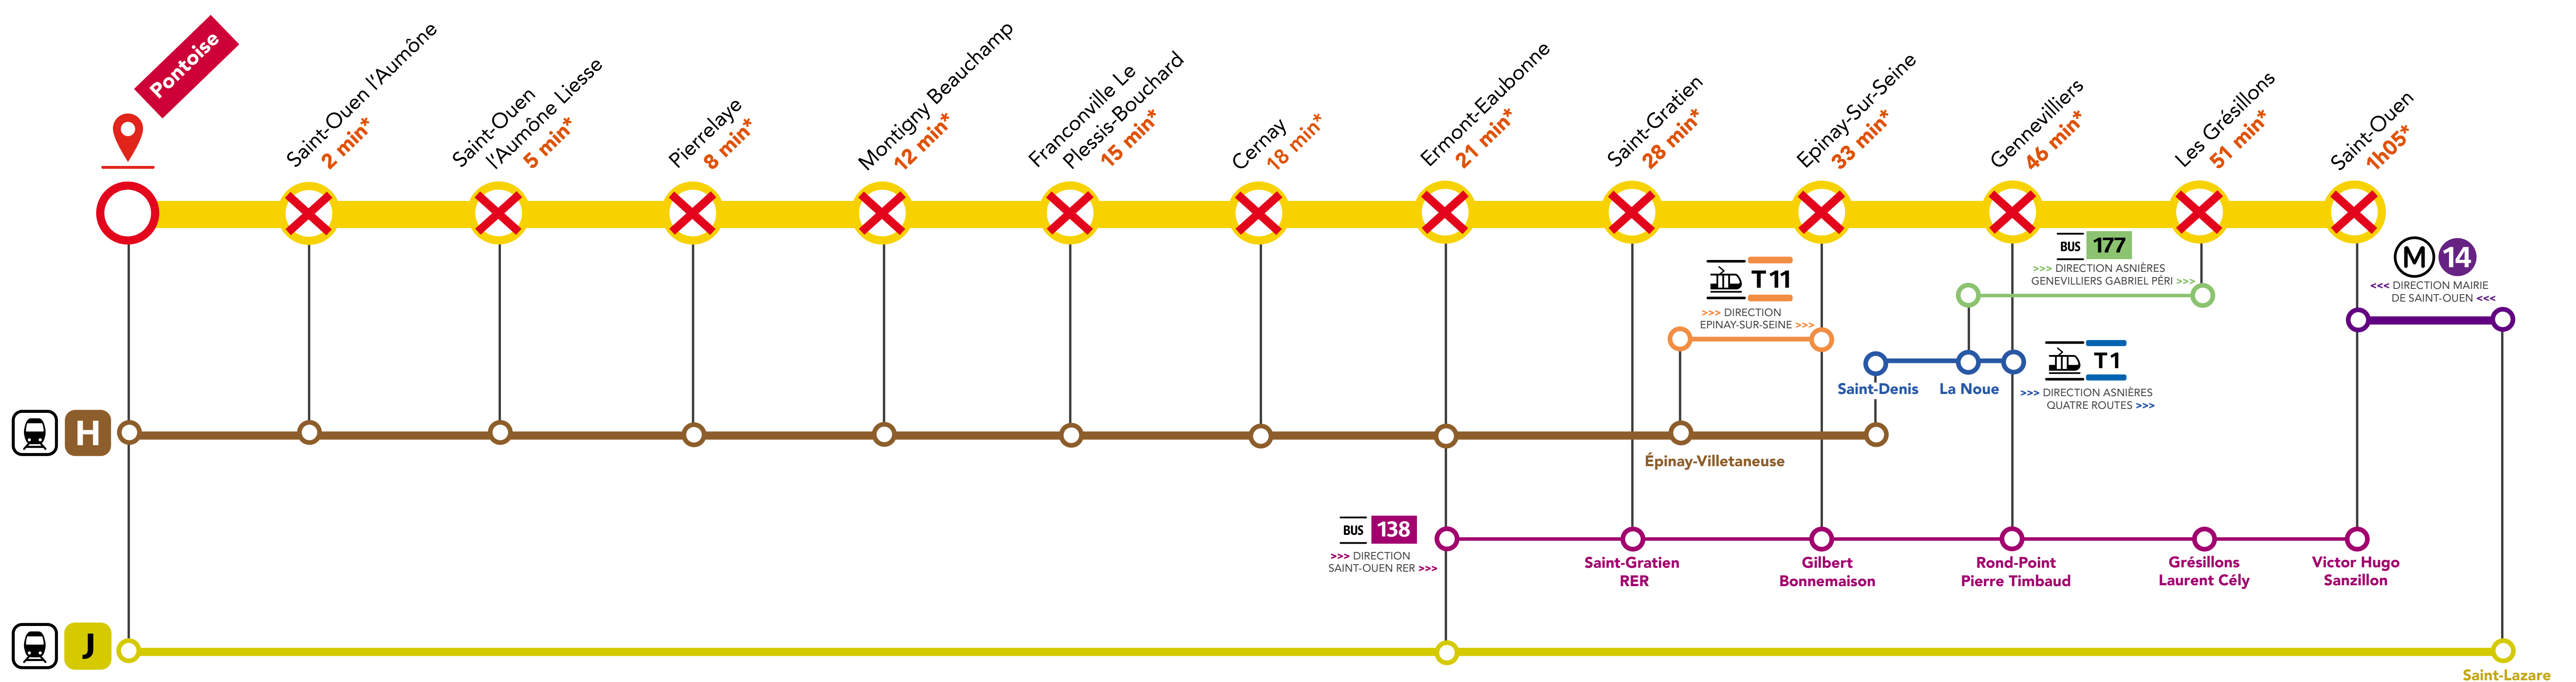

ITINÉRAIRES ALTERNATIFS GRANDS TRAVAUX ÉTÉ 2021

AUCUN RER C DANS VOTRE GARE

DU

JUIL.
15

AU

AOÛT
21

Vers Saint-Ouen

* Temps de parcours estimé depuis Pontoise

Dans Paris

* Temps de parcours estimé depuis Pontoise

Informations utiles :

- Bus de substitution RATP du samedi 26 juin 2021 au vendredi 27 août 2021
- Bus de substitution RATP du dimanche 25 juillet 2021 au dimanche 22 août 2021

**VOTRE ITINÉRAIRE À
PORTÉE DE MAIN !
Flashez-moi !**

+ D'INFORMATIONS

- appli Île-de-France Mobilités
- transilien.com
- Assistant SNCF
- maligneC.transilien.com
- agents SNCF

Service Accès Plus Transilien : ouvert tous les jours de 7h à 20h.
Téléphone : 09 70 82 41 42 (prix d'un appel non surtaxé)
Courriel : accesplus@transilien-sncf.fr