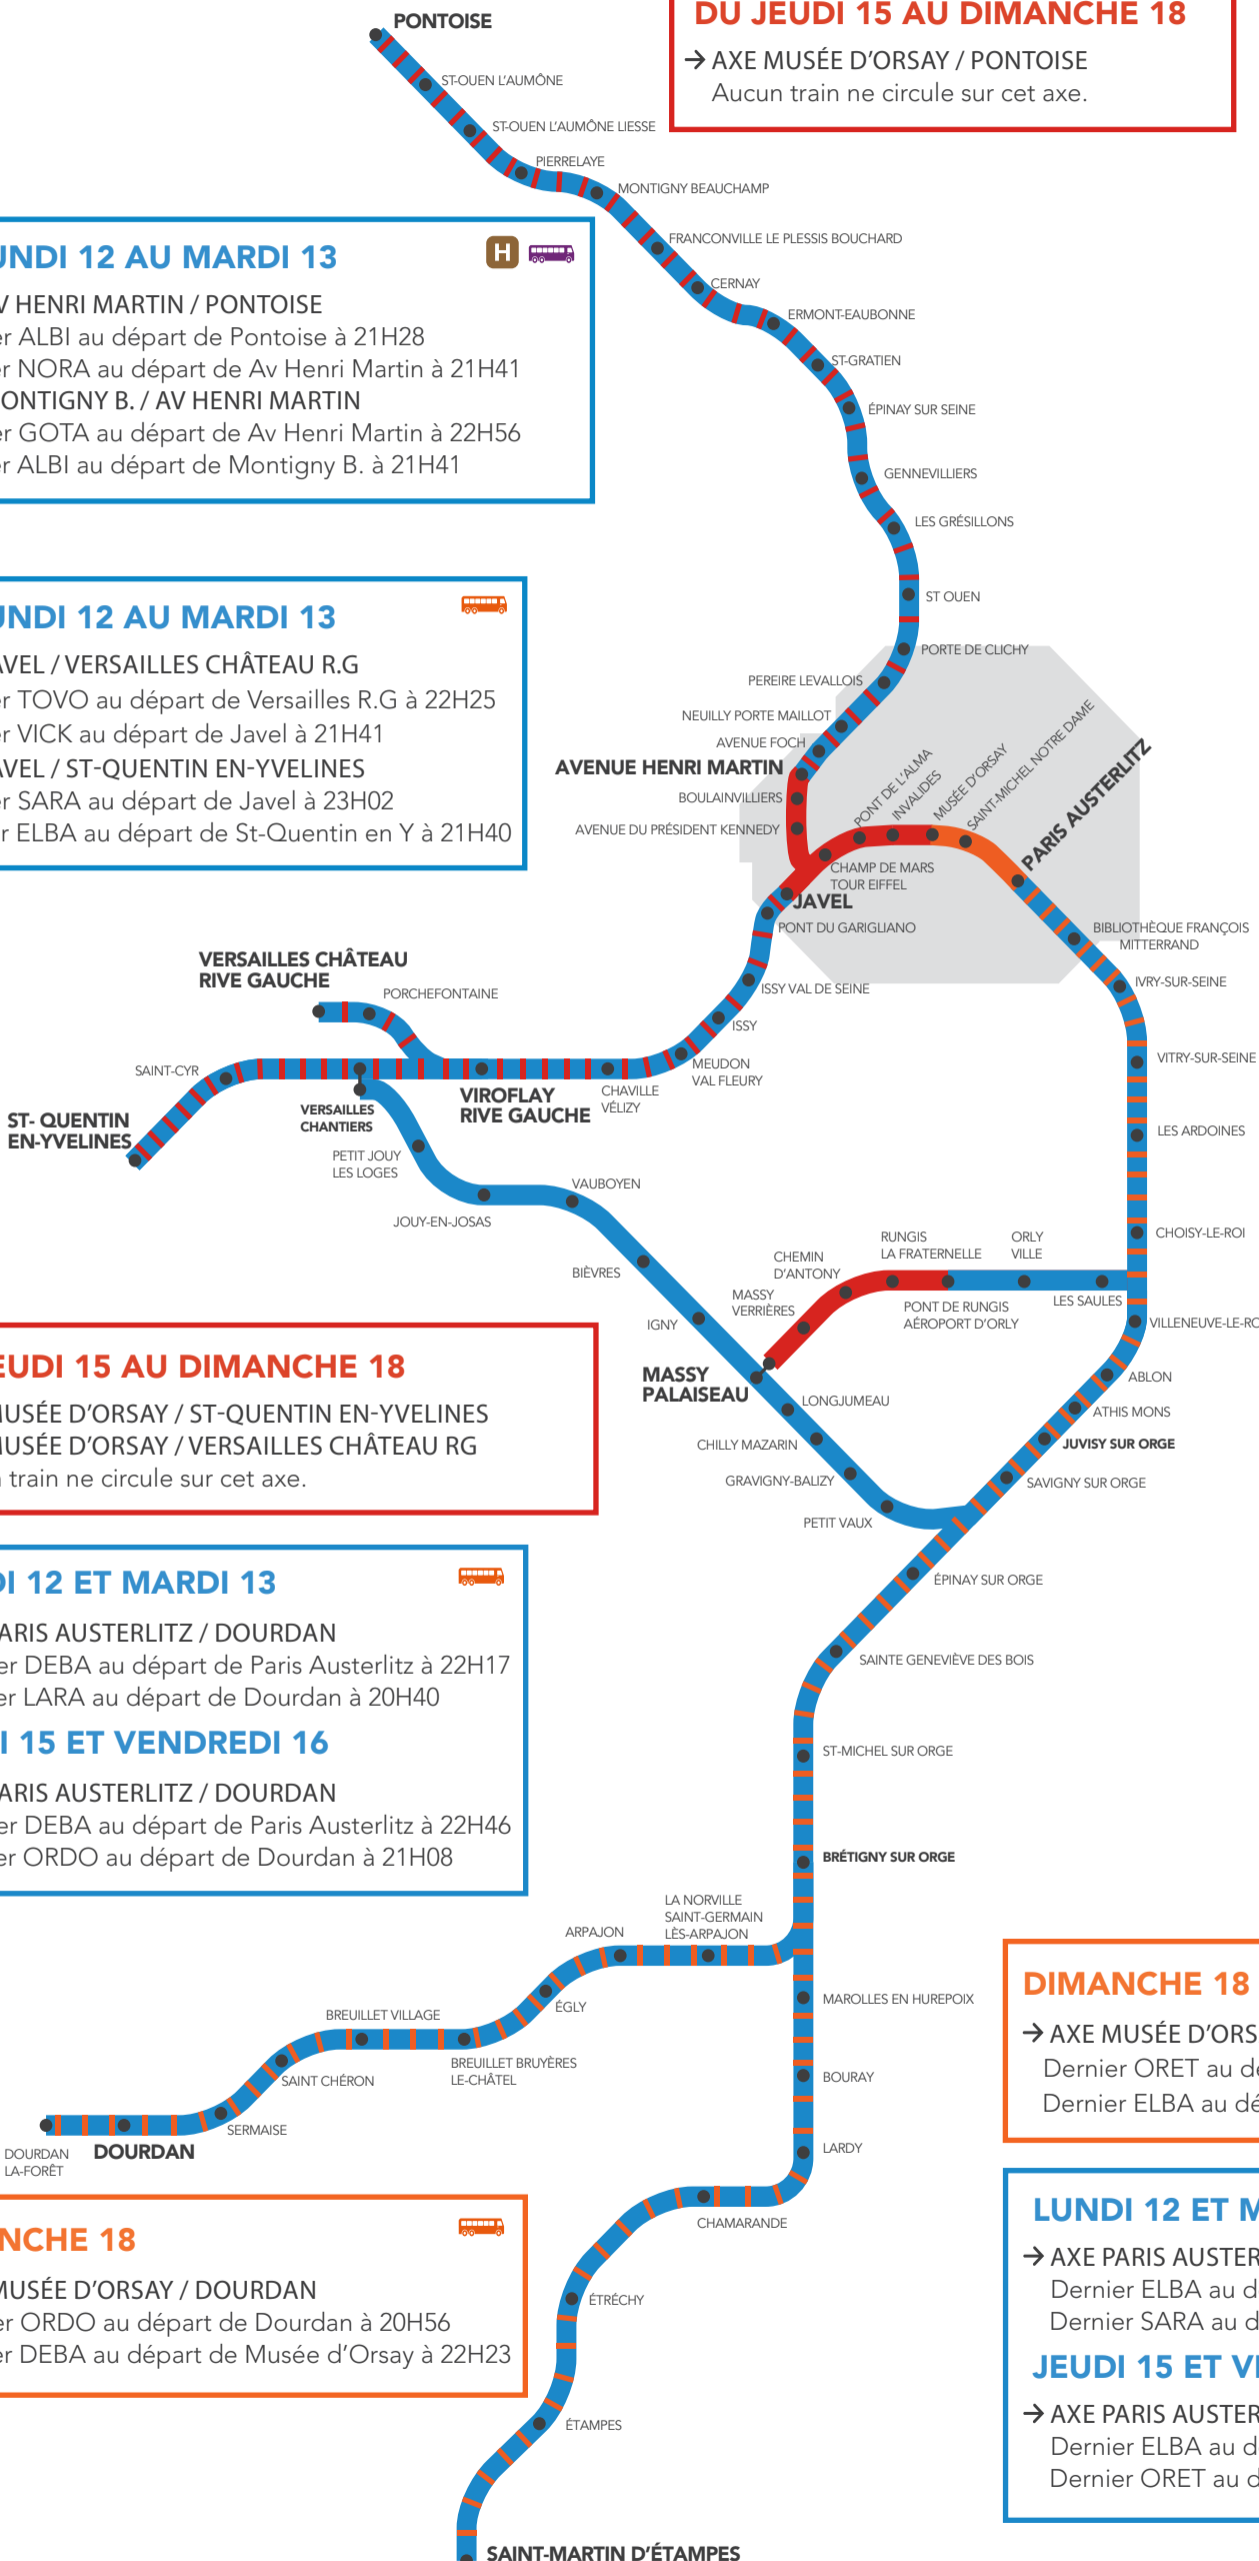

### DU JEUDI 15 AU DIMANCHE 18

→ AXE MASSY PALAISEAU / PONT DE RUNGIS  
Aucun train ne circule sur cet axe.

### DIMANCHE 18

→ AXE MUSÉE D'ORSAY / ST-MARTIN D'ÉTAMPES  
Dernier ORET au départ de St-Martin d'Étampes à 21h23  
Dernier ELBA au départ de Musée d'Orsay à 22H52

### LUNDI 12 ET MARDI 13

→ AXE PARIS AUSTERLITZ / ST-MARTIN D'ÉTAMPES  
Dernier ELBA au départ de Paris Austerlitz à 22H31  
Dernier SARA au départ de St-Martin d'Étampes à 21H41

### JEUDI 15 ET VENDREDI 16

→ AXE PARIS AUSTERLITZ / ST-MARTIN D'ÉTAMPES  
Dernier ELBA au départ de Paris Austerlitz à 23H02  
Dernier ORET au départ de St-Martin d'Étampes à 21H23