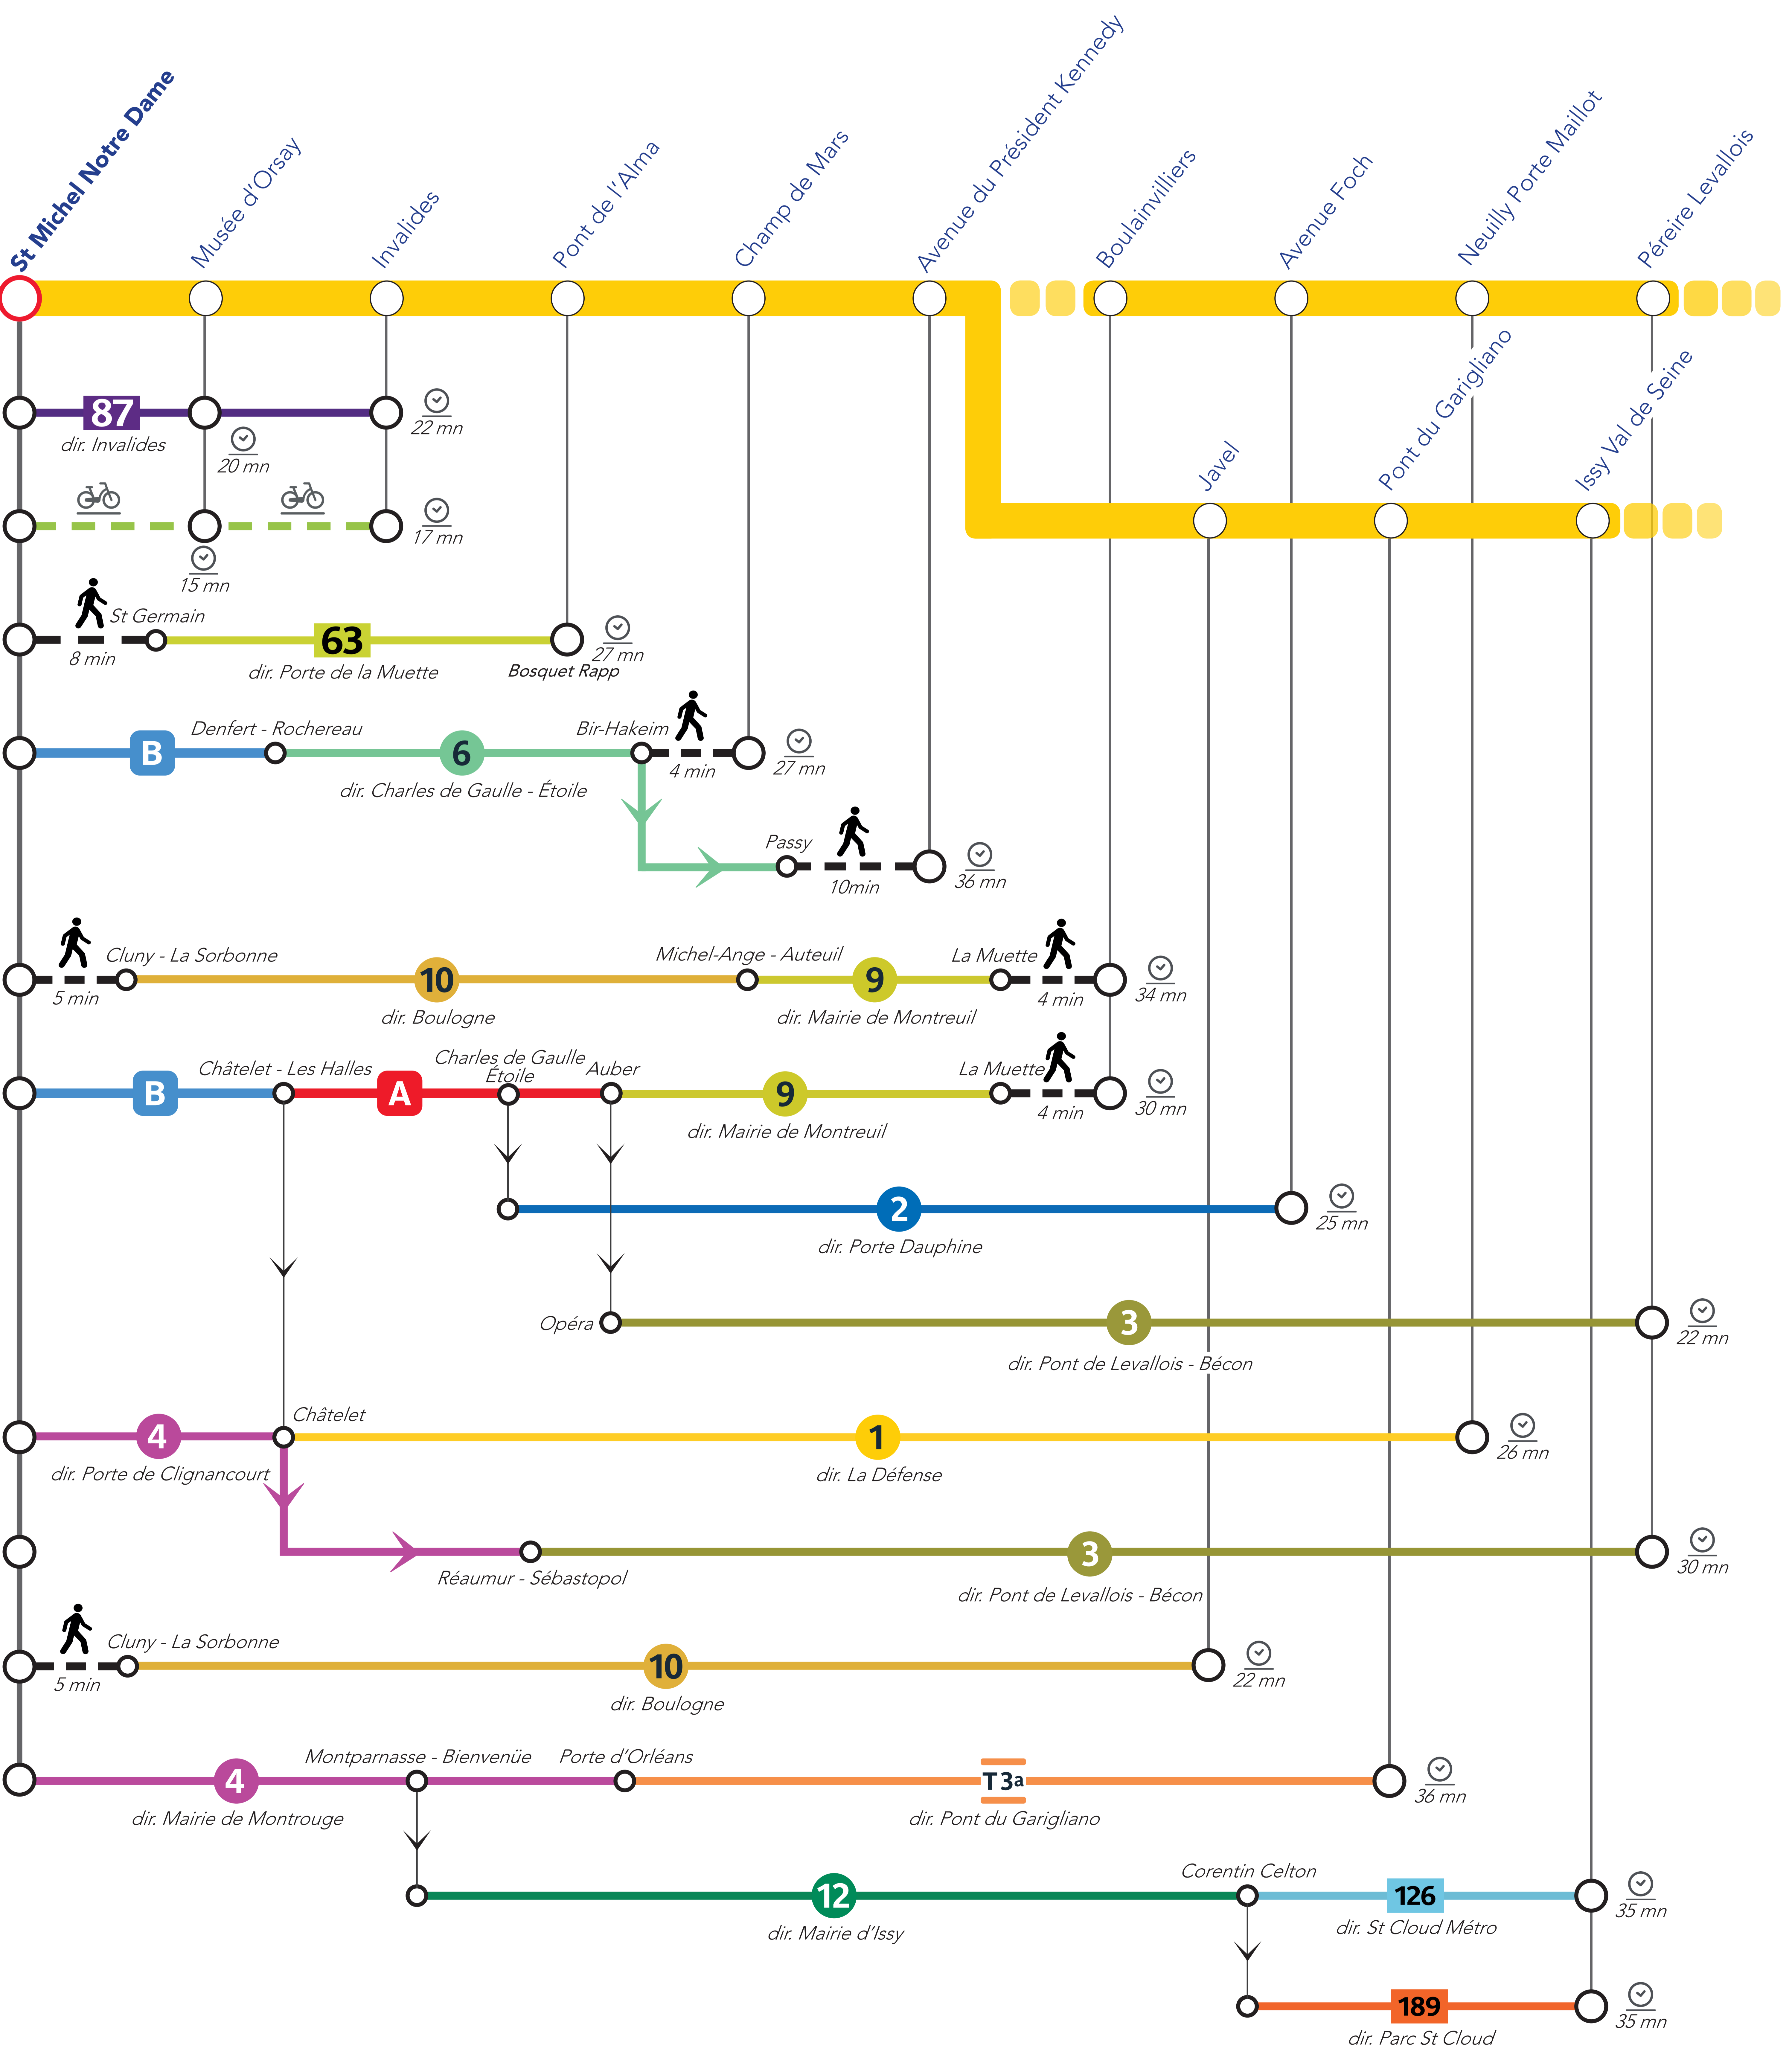

# ITINERAIRES ALTERNATIFS AU DEPART DE ST MICHEL NOTRE DAME

## VERS LE NORD ET L'OUEST

Les temps de parcours sont donnés à titre indicatif et correspondent à un temps moyen estimé.

### APPLICATIONS UTILES

Île-de-France Mobilités

Assistant SNCF

Ma Ligne C

pour