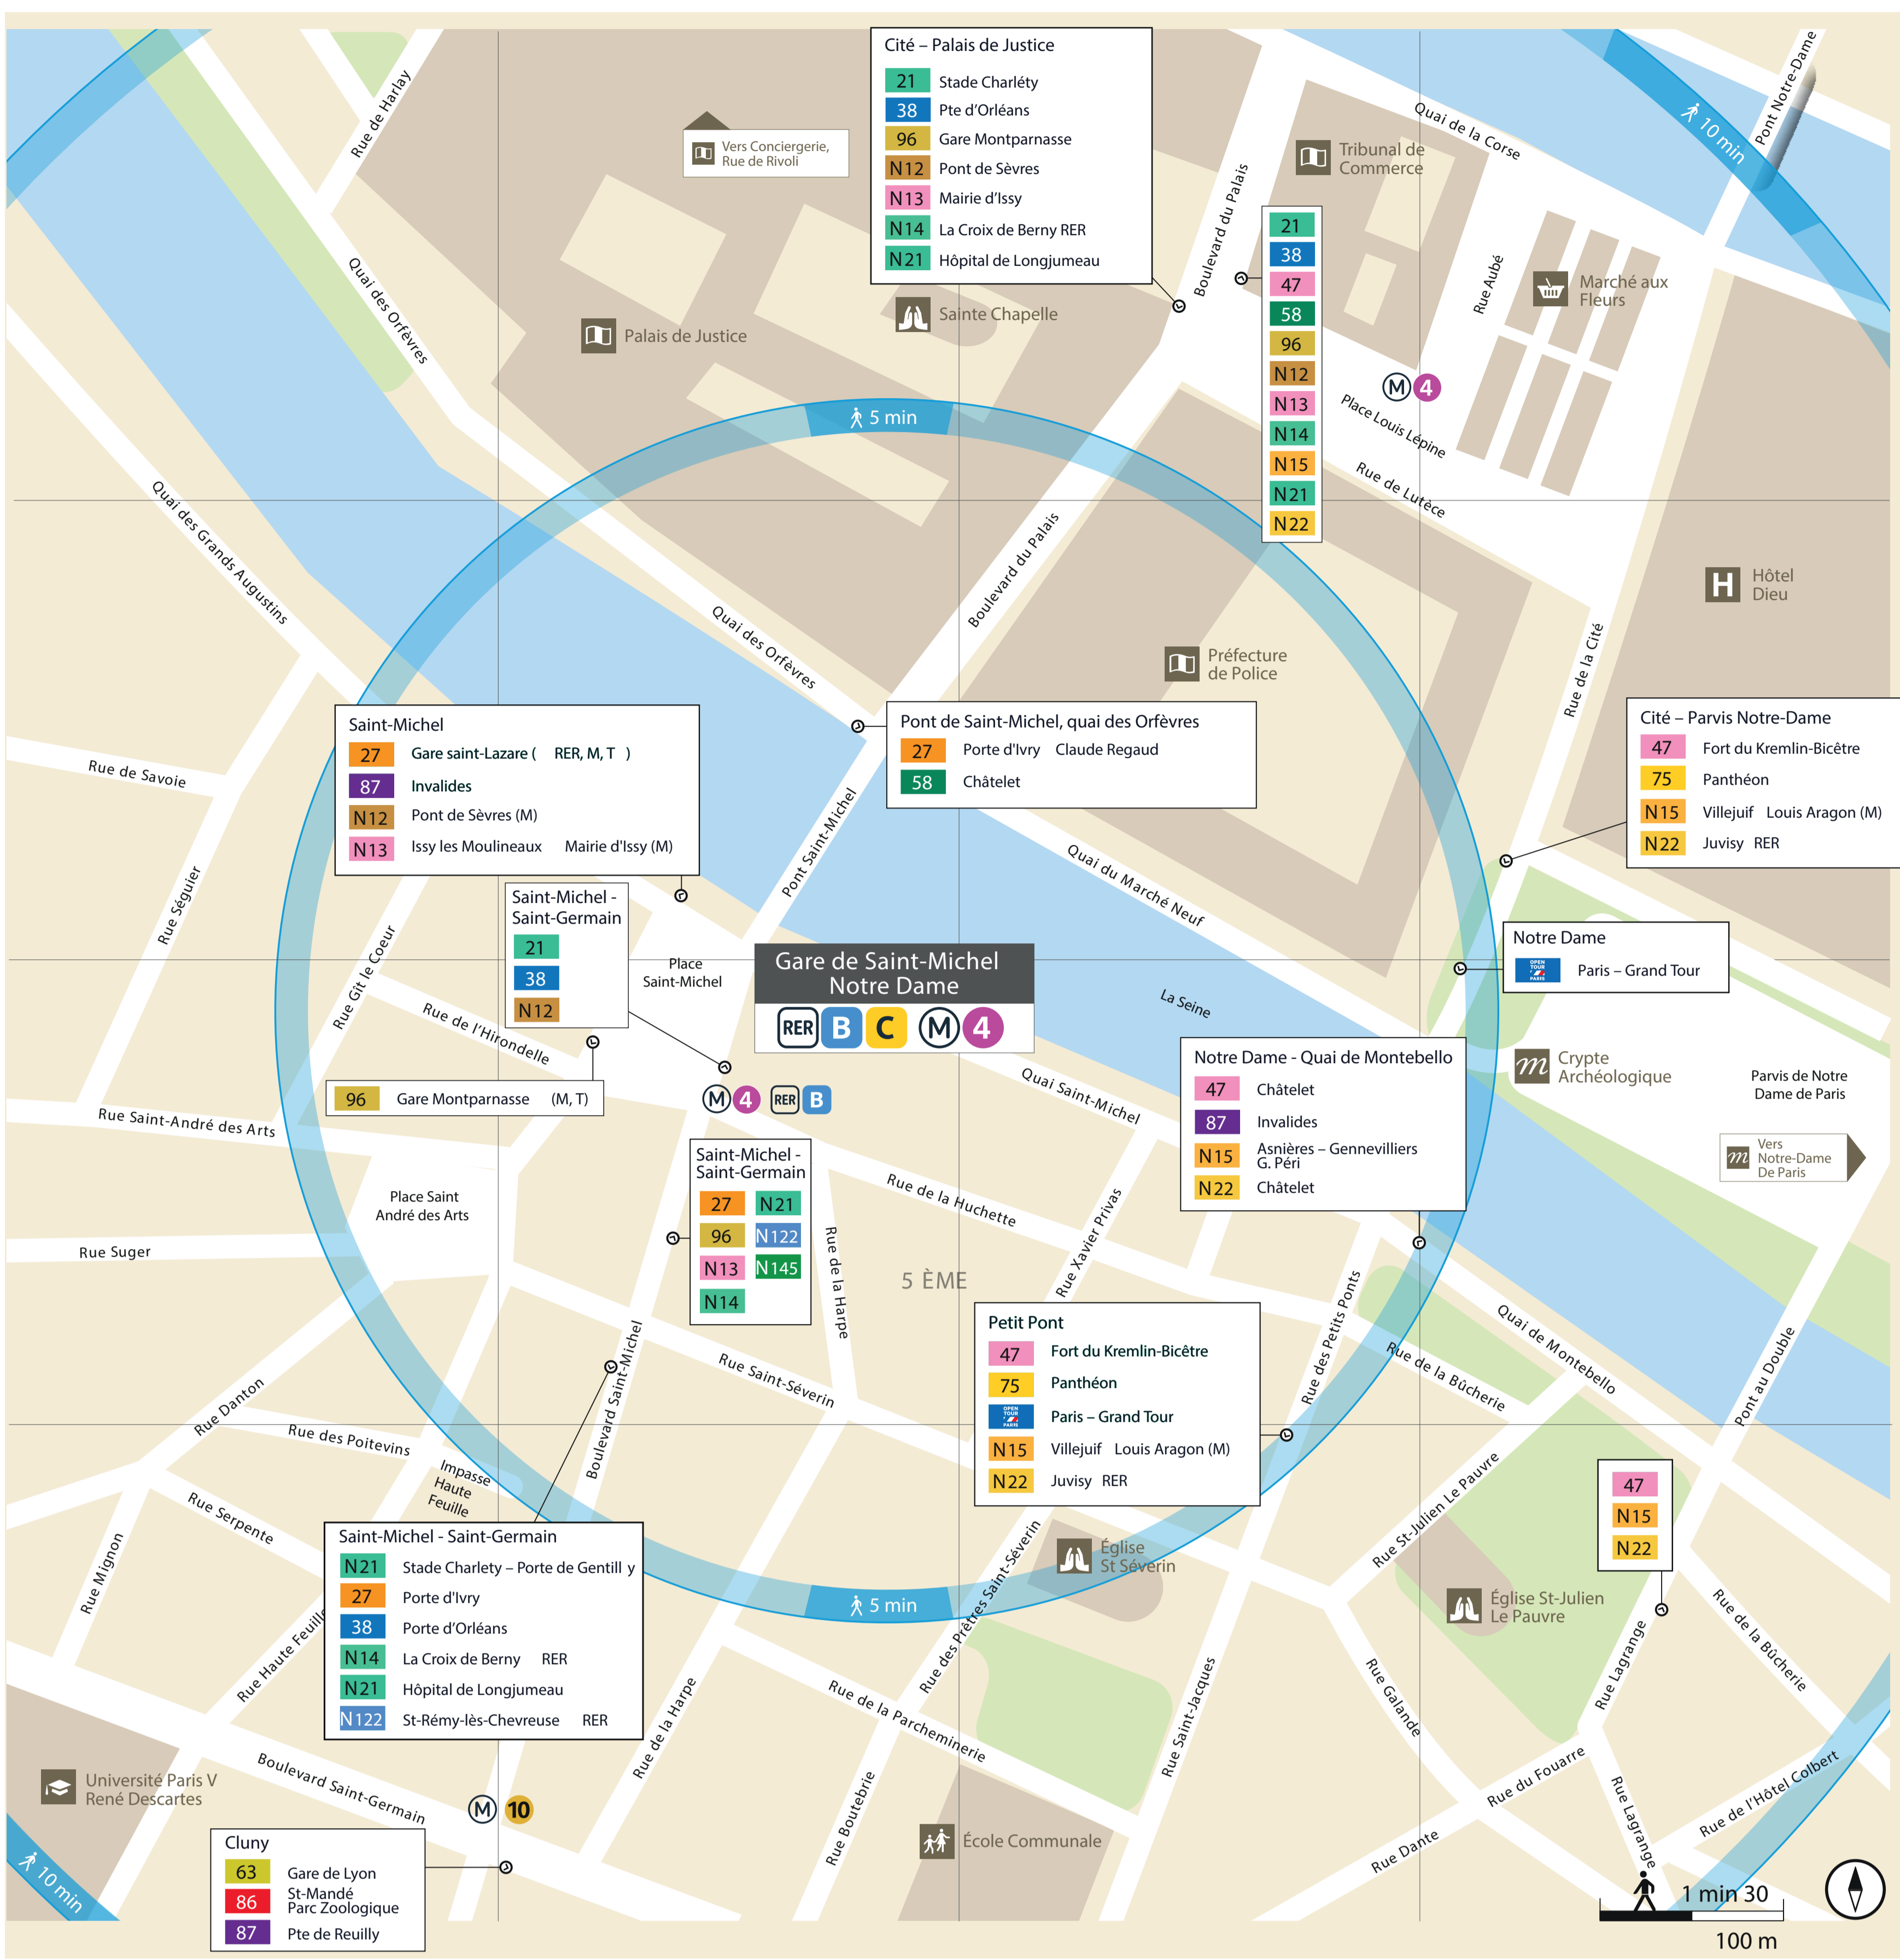

# ITINERAIRES ALTERNATIFS AU DEPART DE ST MICHEL NOTRE DAME

## VERS LE NORD ET L'OUEST

Les temps de parcours sont donnés à titre indicatif et correspondent à un temps moyen estimé.