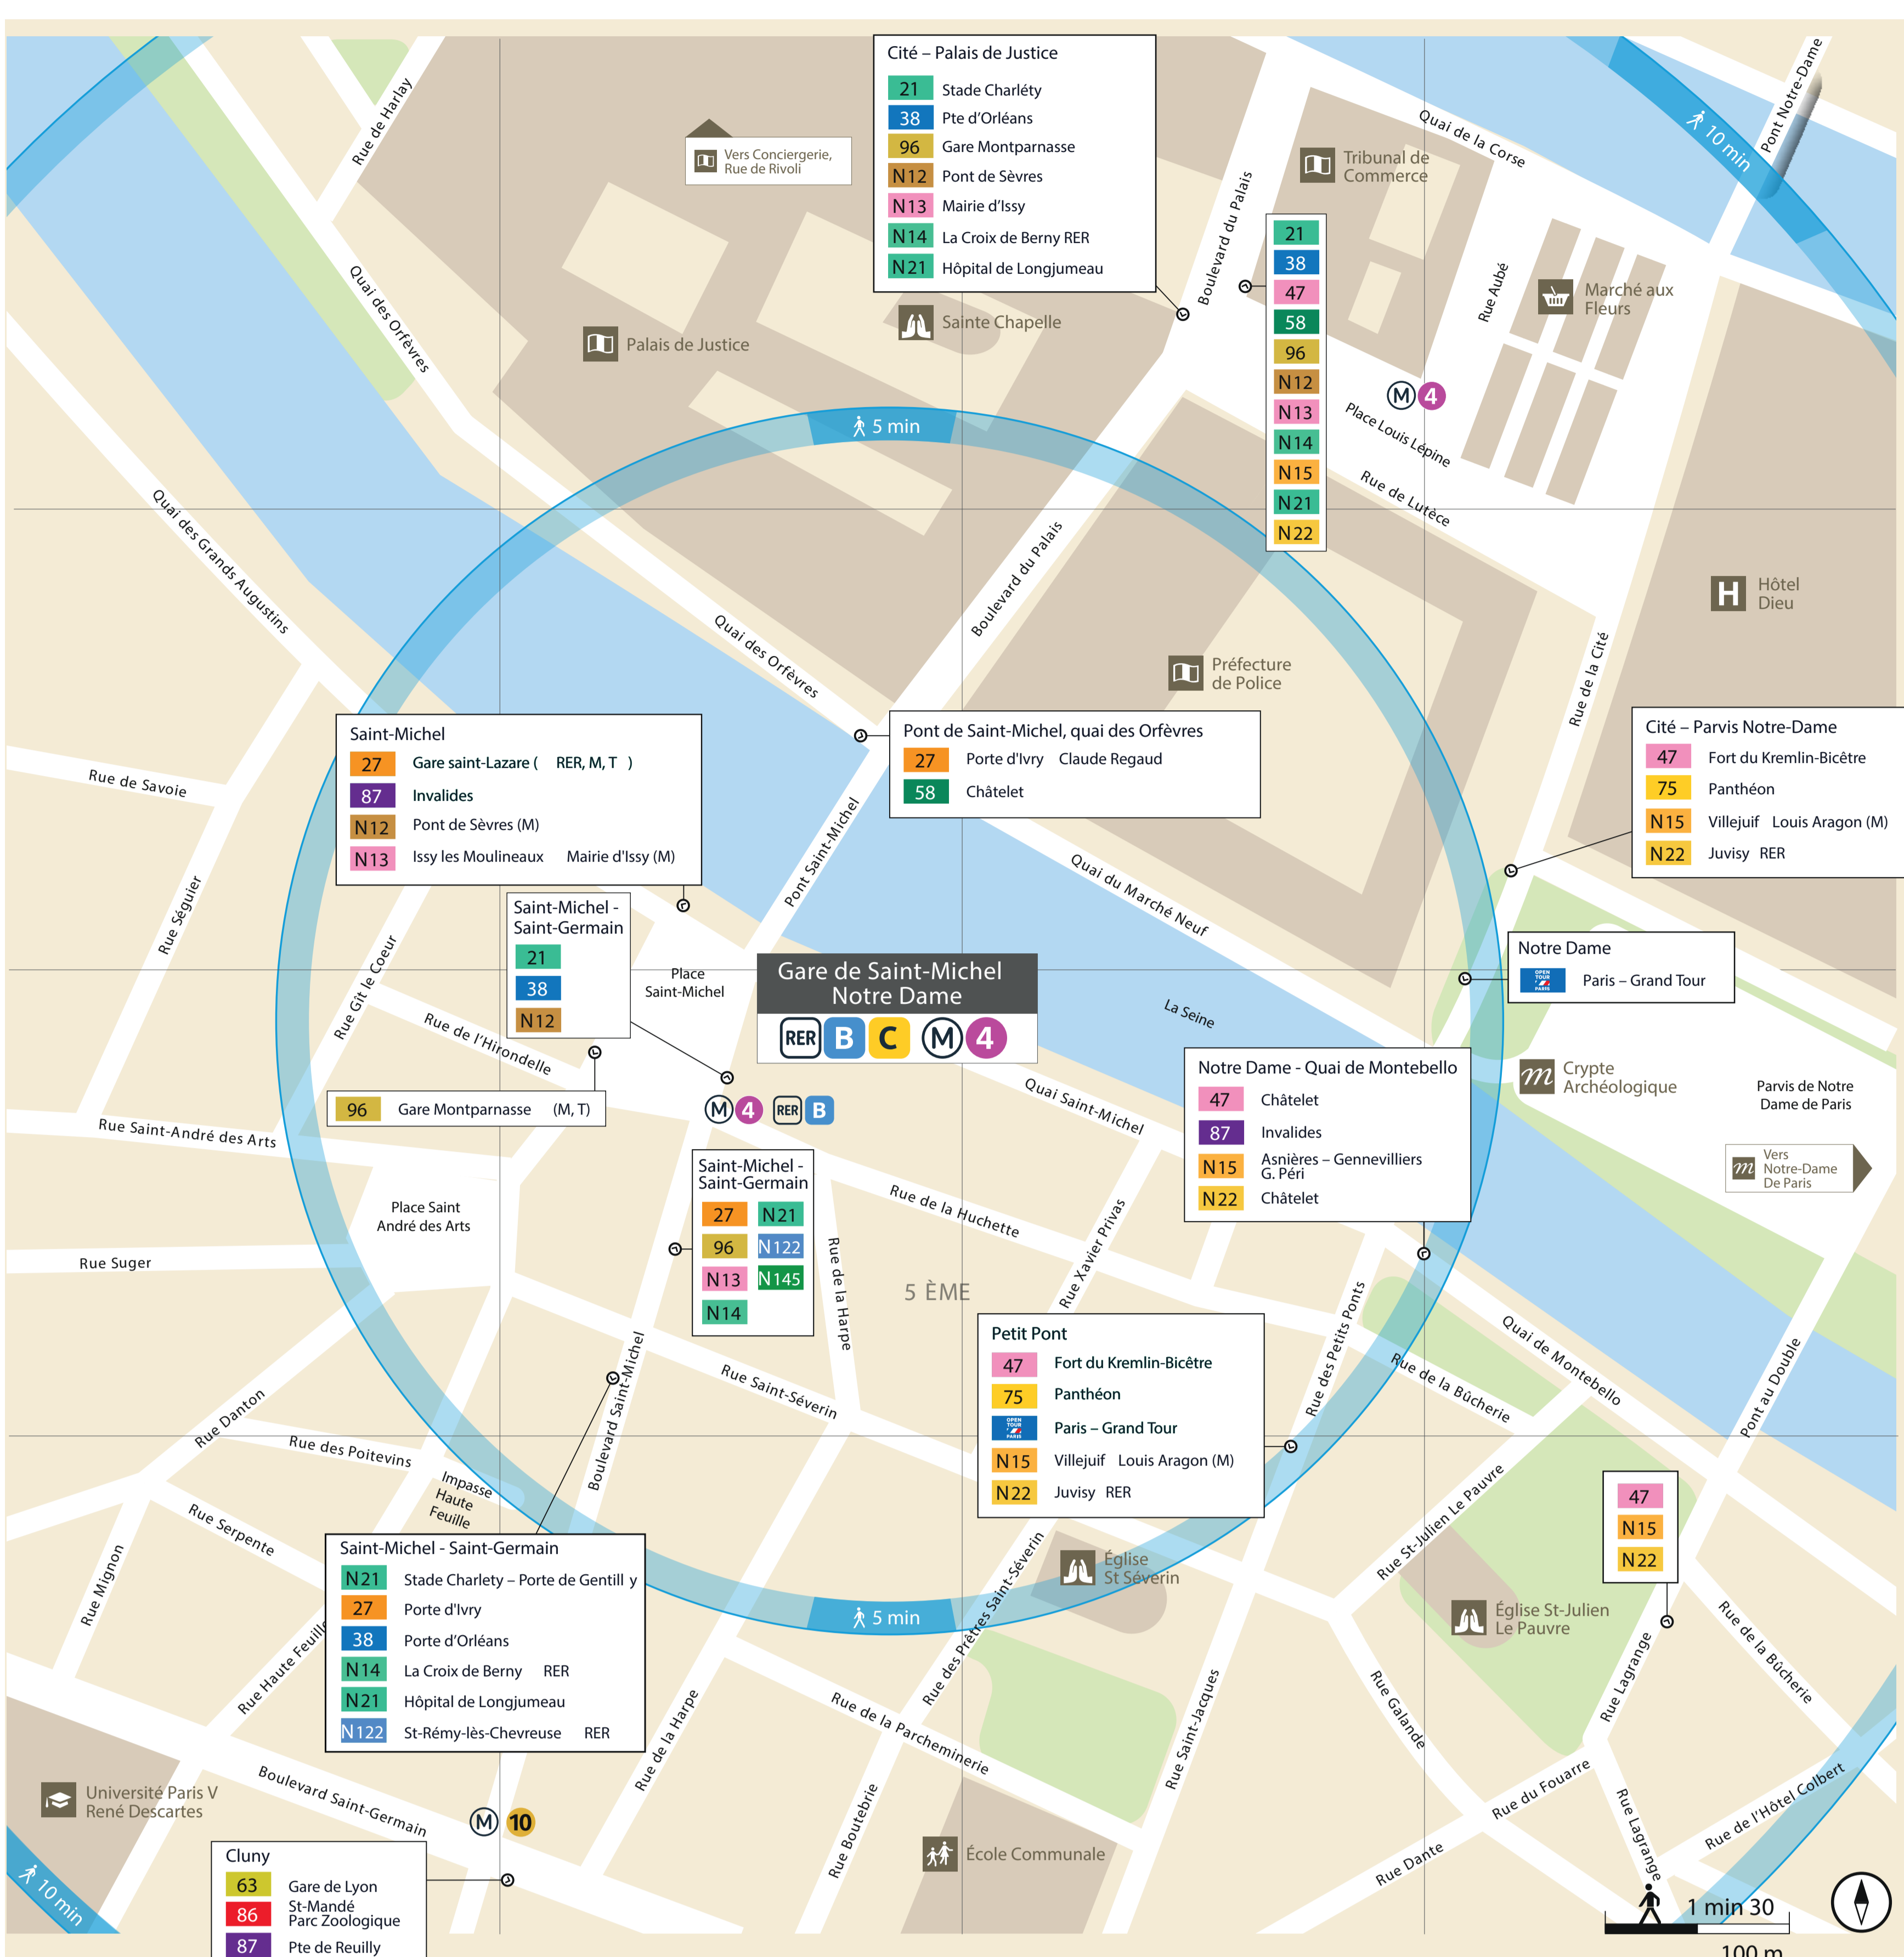

# ITINERAIRES ALTERNATIFS AU DEPART DE ST MICHEL NOTRE DAME

## VERS LE SUD

Les temps de parcours sont donnés à titre indicatif et correspondent à un temps moyen estimé.