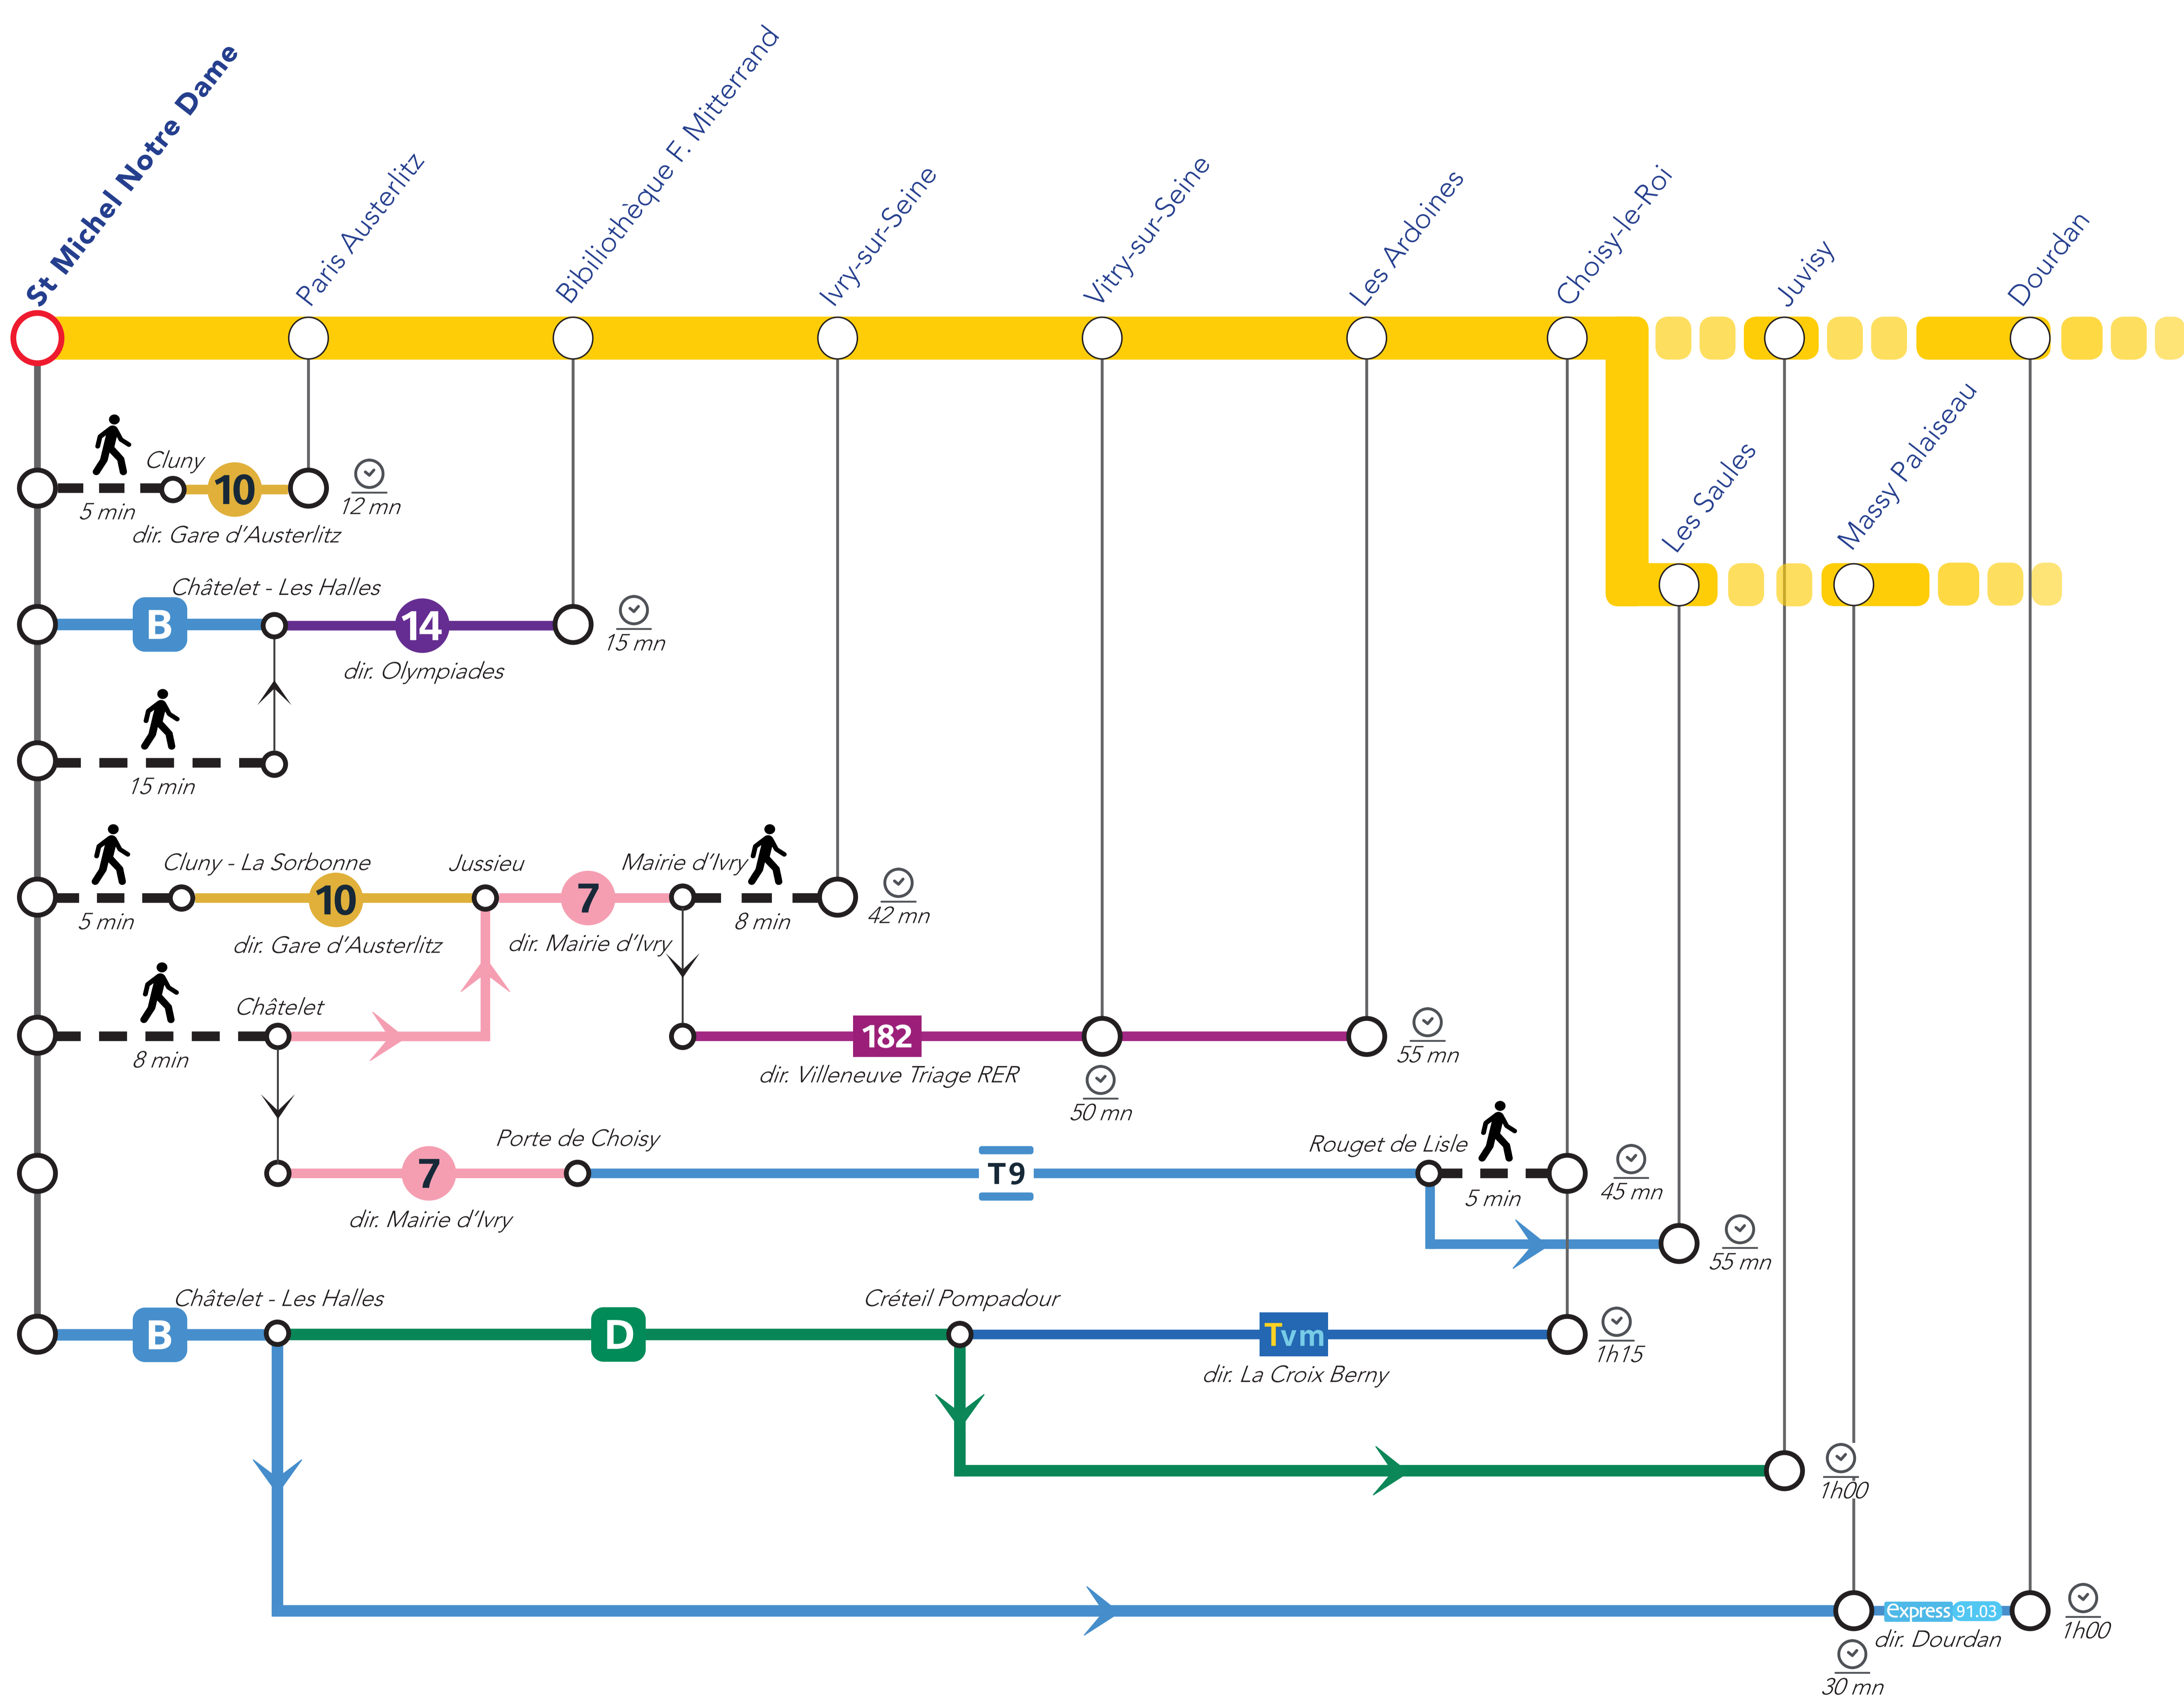

# ITINERAIRES ALTERNATIFS AU DEPART DE ST MICHEL NOTRE DAME

## VERS LE SUD

Les temps de parcours sont donnés à titre indicatif et correspondent à un temps moyen estimé.

### APPLICATIONS UTILES

Île-de-France  
Mobilités

Assistant SNCF

Ma Ligne C

pour