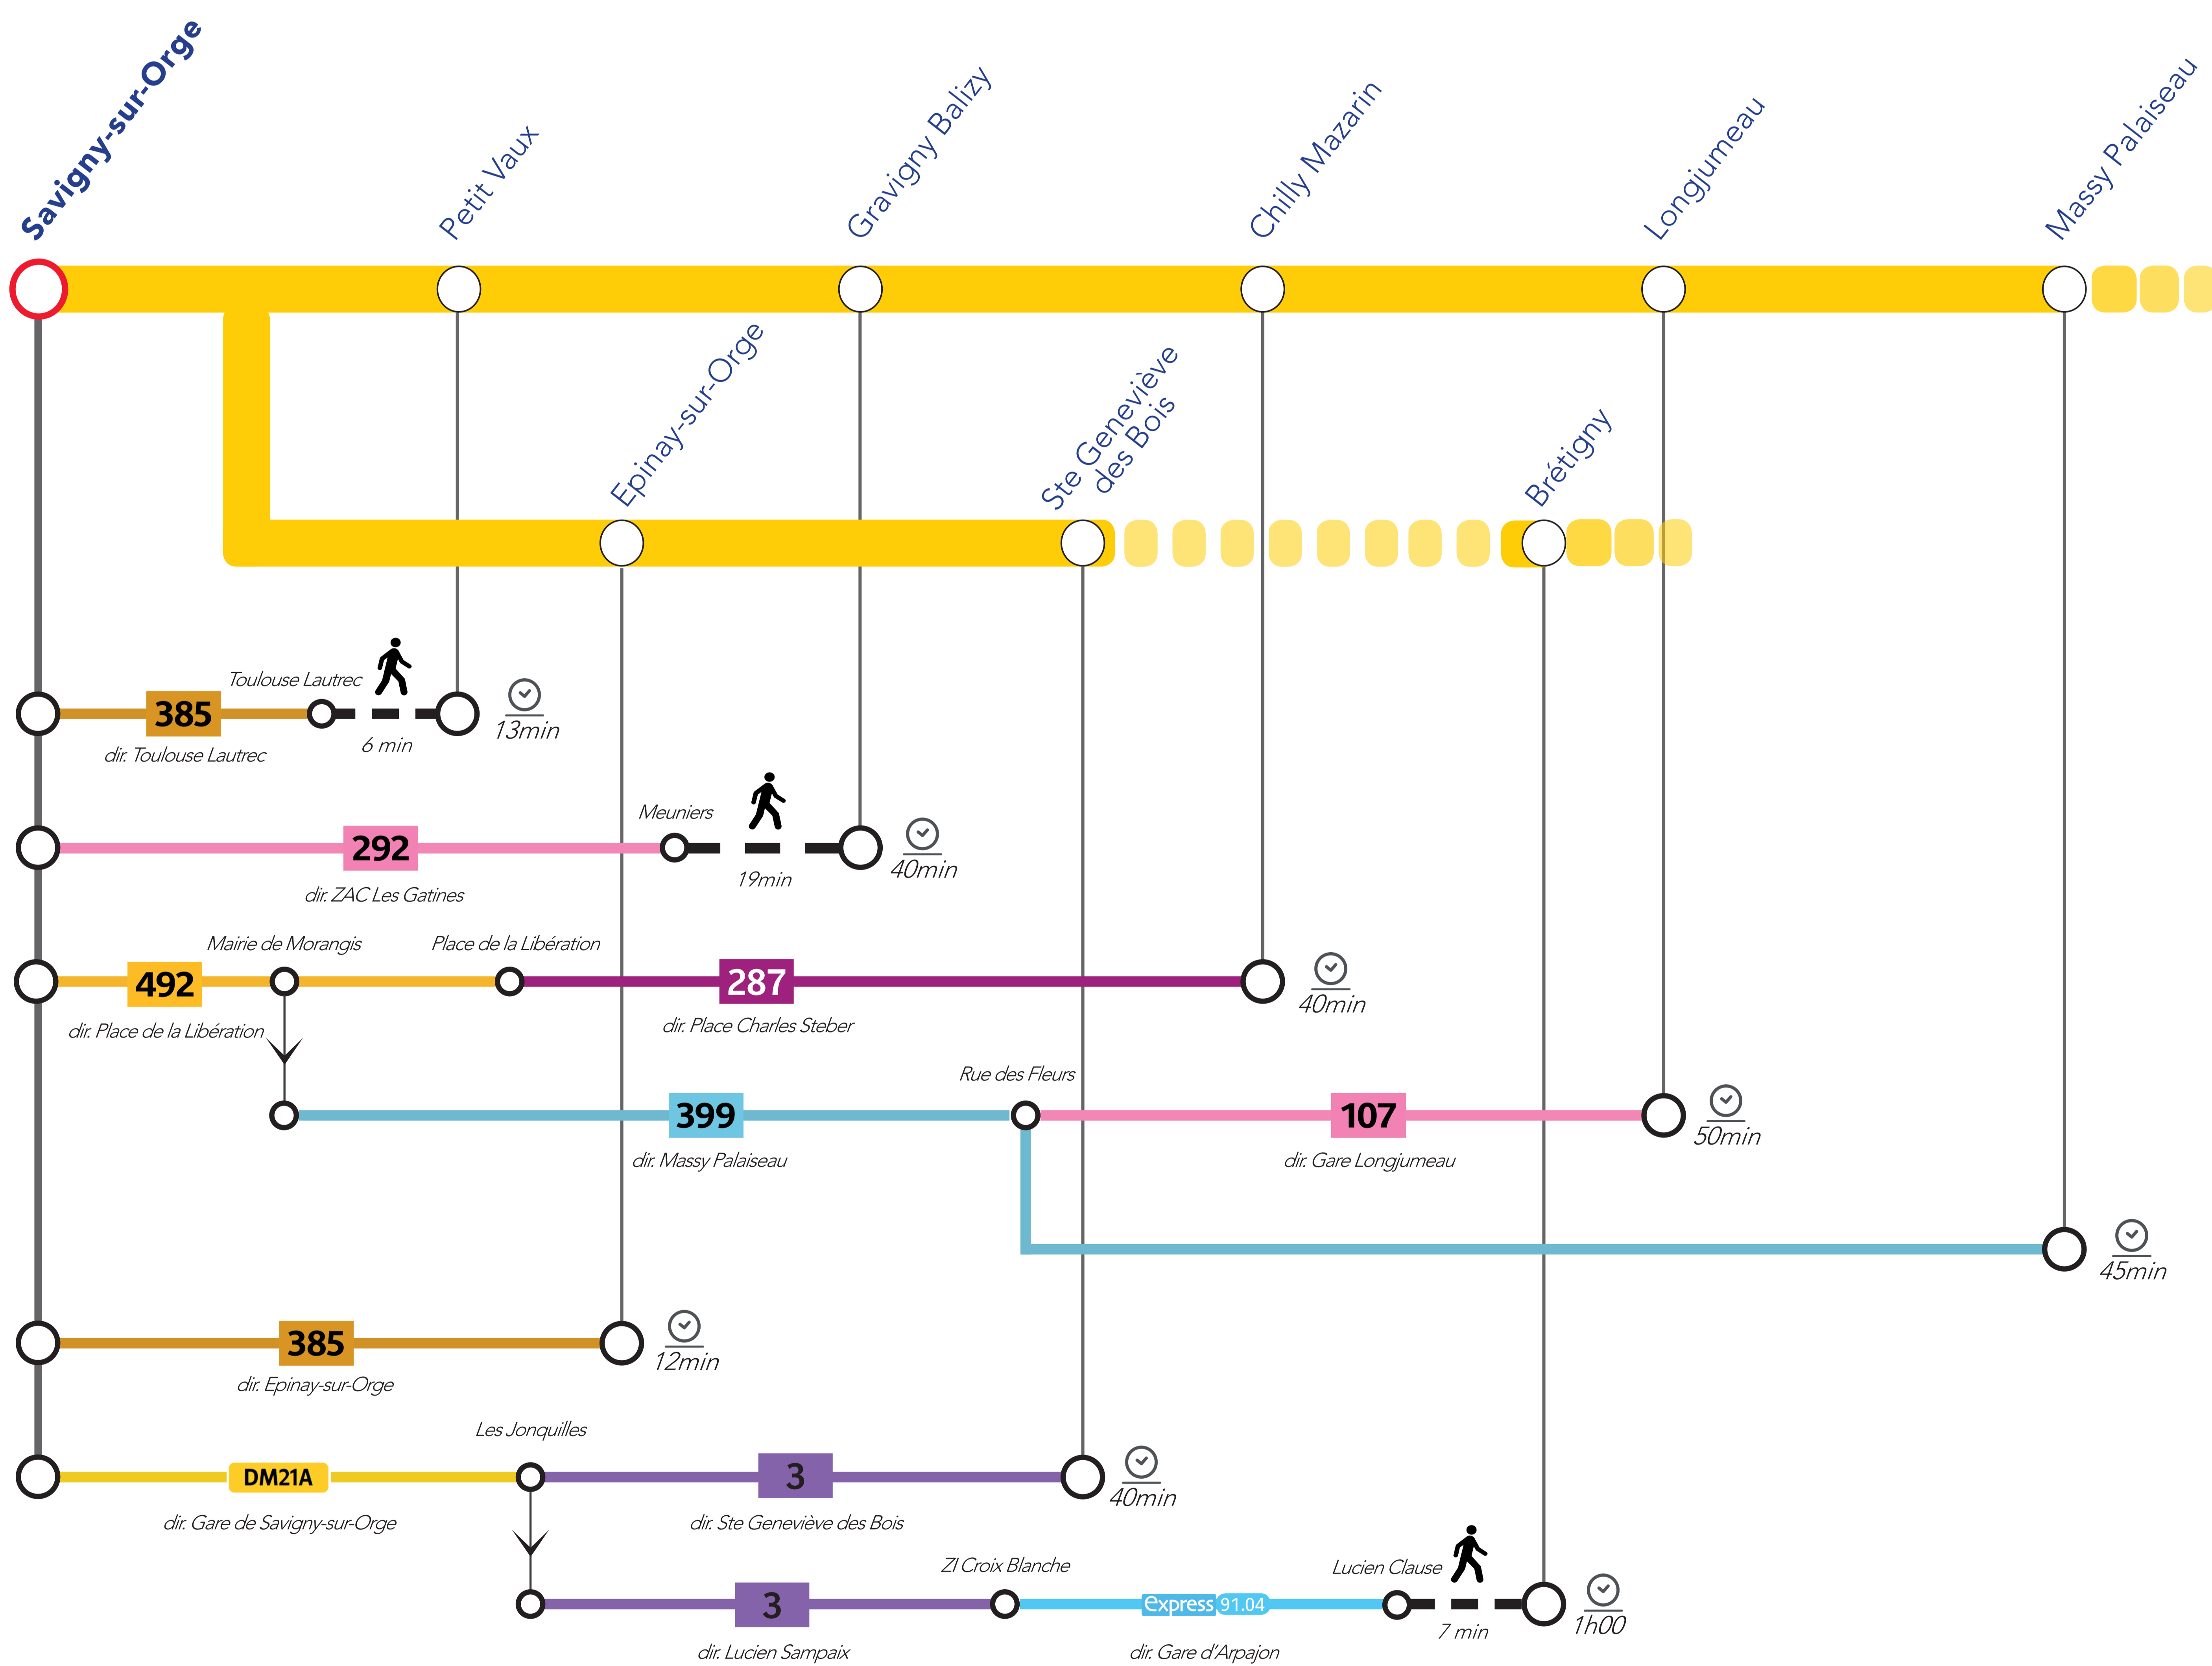

# ITINÉRAIRES ALTERNATIFS AU DÉPART DE SAVIGNY-SUR-ORGE

🕒 Les temps de parcours sont donnés à titre indicatif et correspondent à un temps moyen estimé.

## VERS PARIS

## VERS LE SUD ET L'OUEST

### APPLICATIONS UTILES