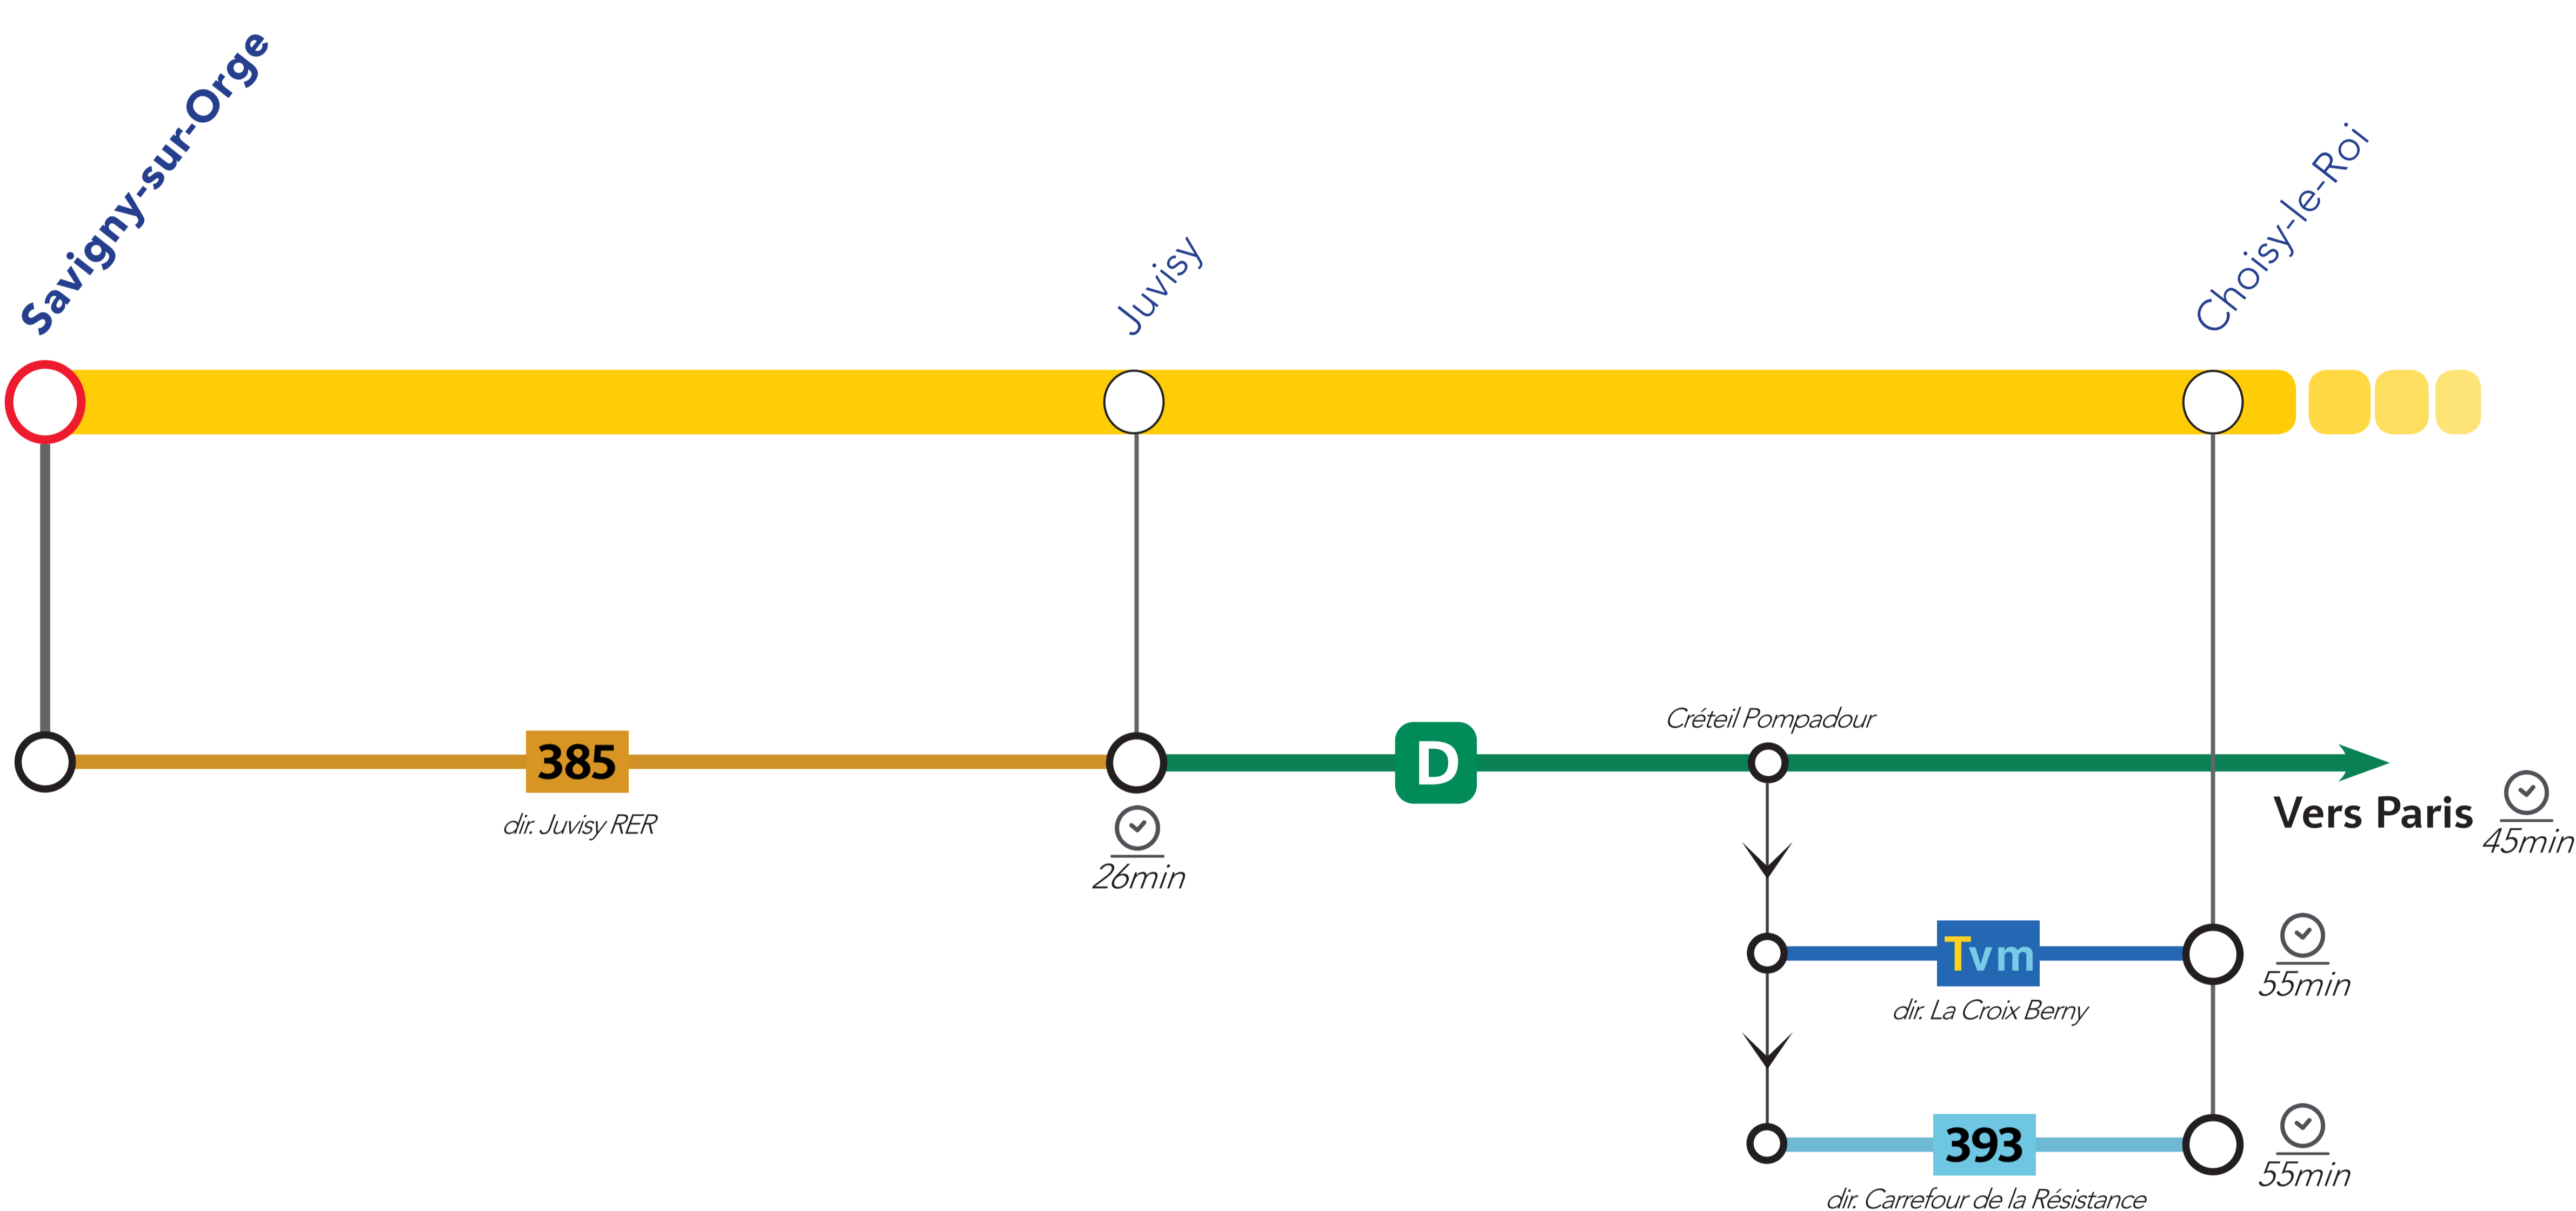

# ITINÉRAIRES ALTERNATIFS AU DÉPART DE SAVIGNY-SUR-ORGE

🕒 Les temps de parcours sont donnés à titre indicatif et correspondent à un temps moyen estimé.

## VERS PARIS

## VERS LE SUD ET L'OUEST