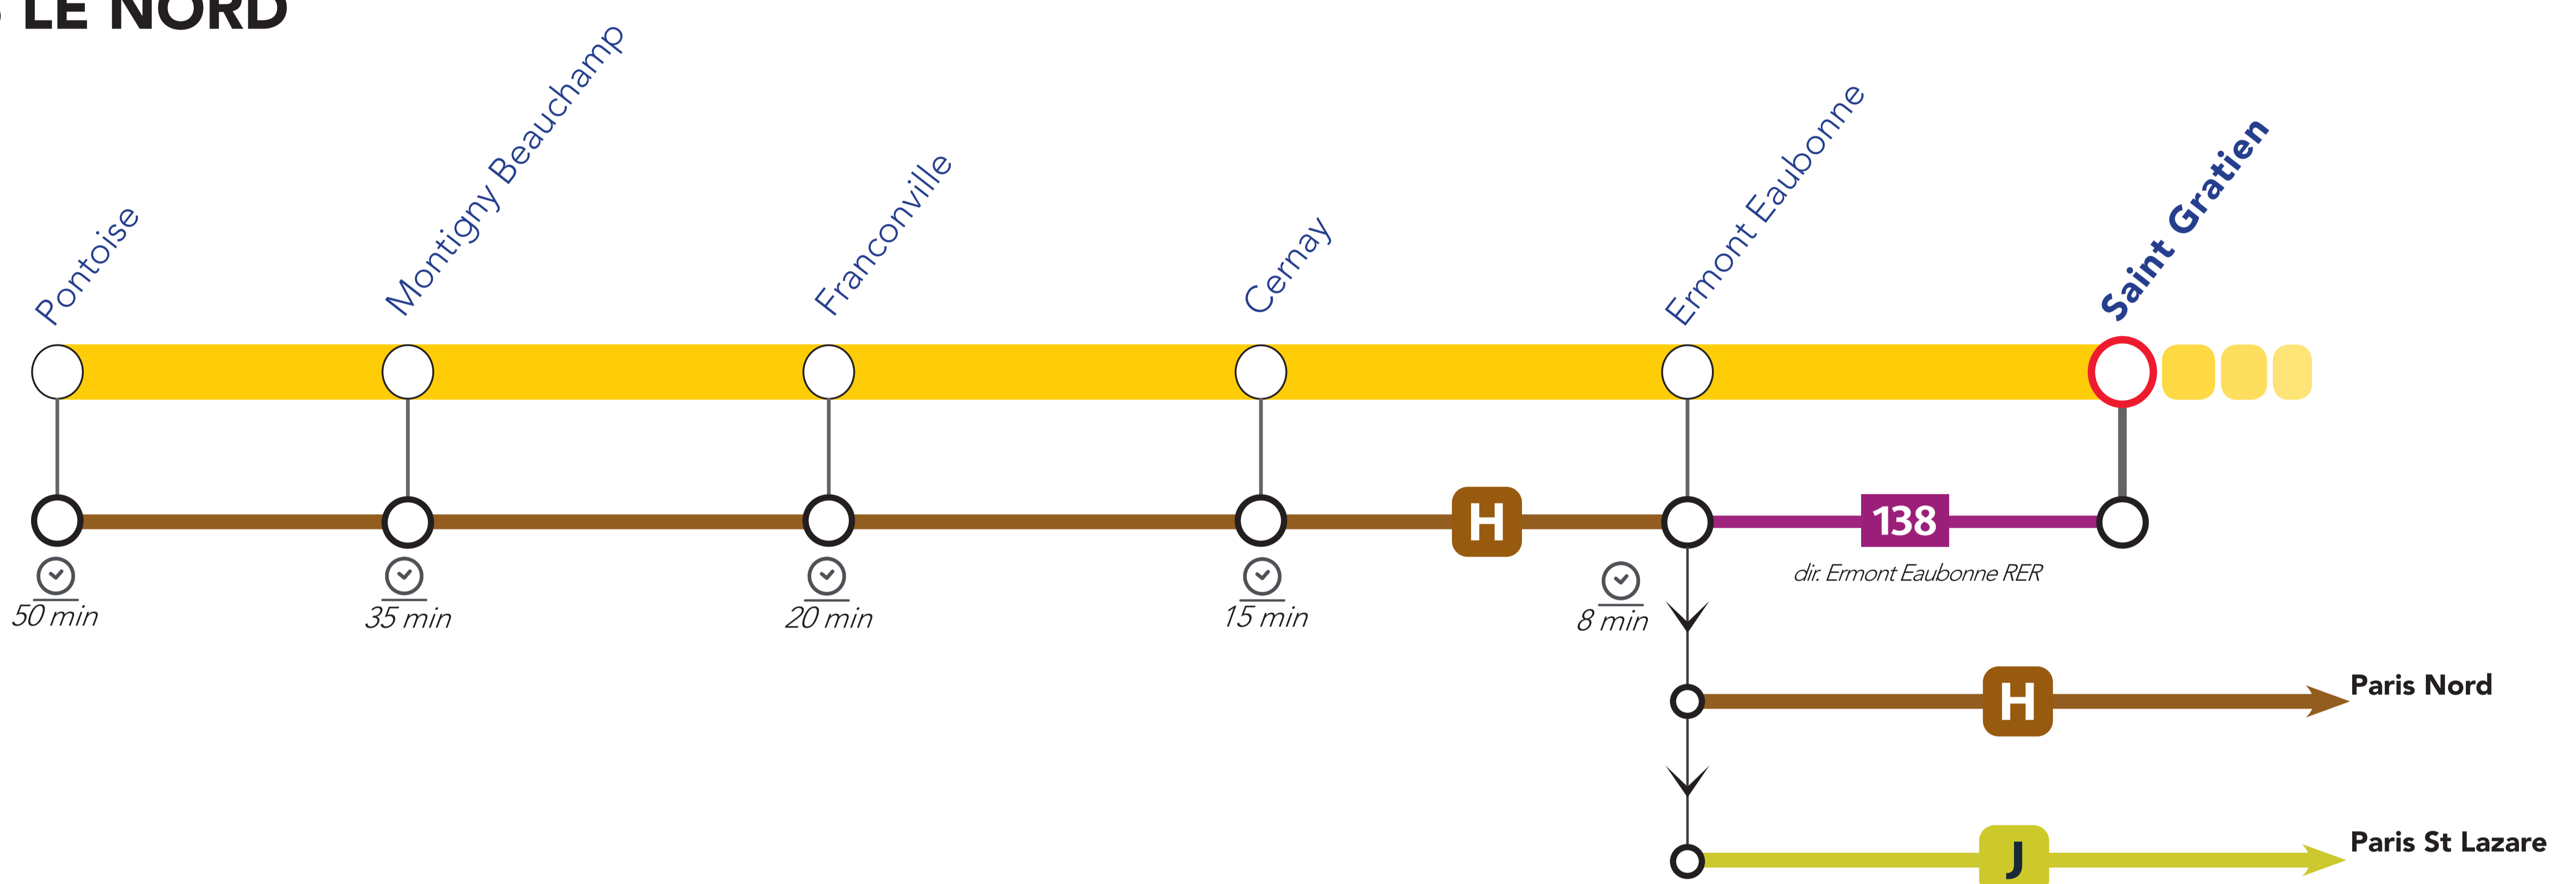

ITINERAIRES ALTERNATIFS AU DEPART DE SAINT GRATIEN

Les temps de parcours sont donnés à titre indicatif et correspondent à un temps moyen estimé.

VERS LE NORD

VERS LE SUD

APPLICATIONS UTILES