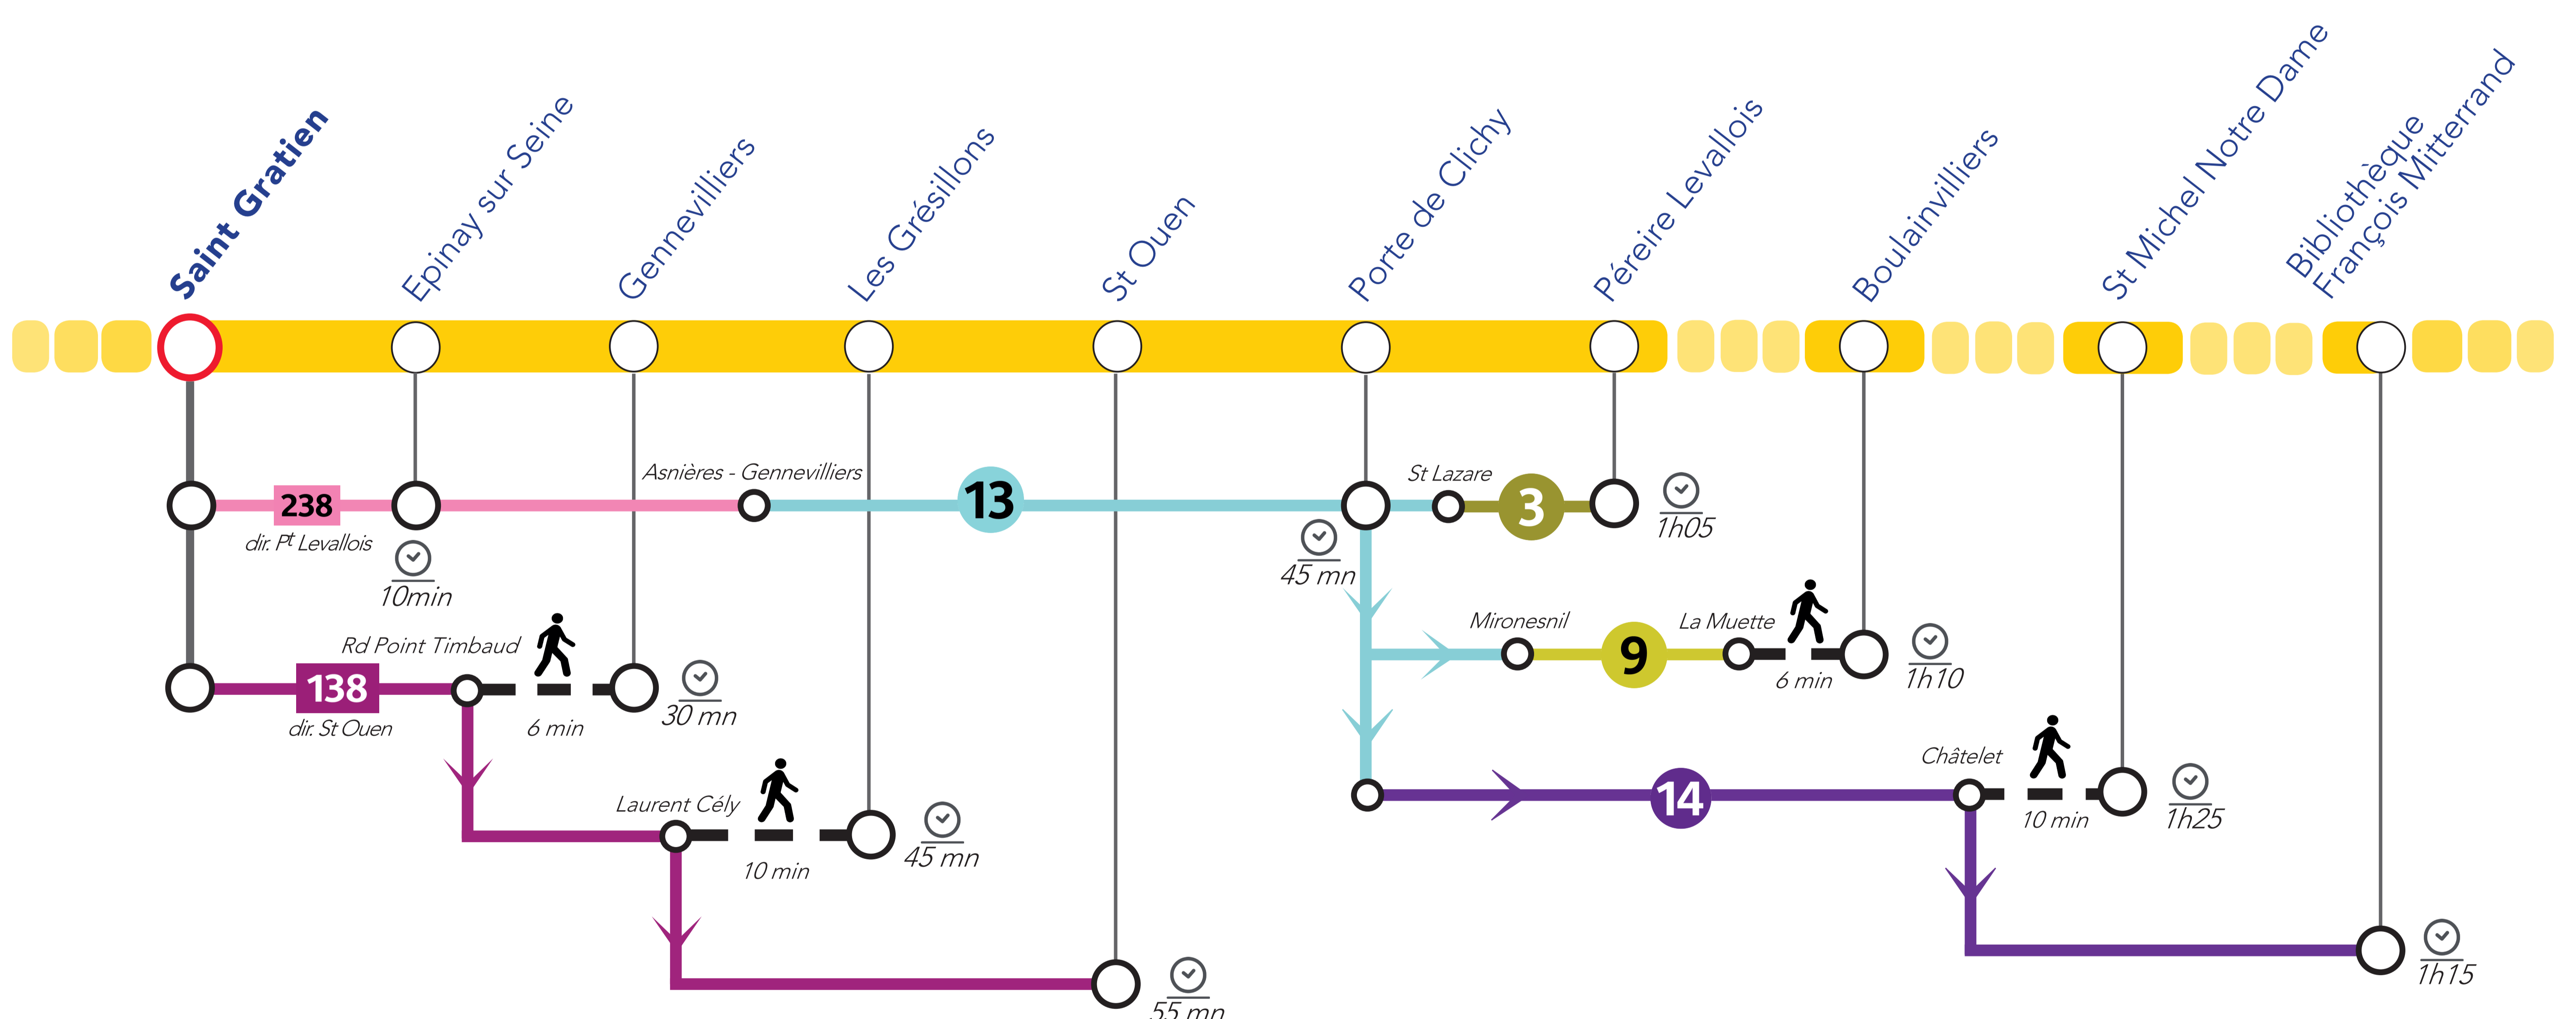

ITINERAIRES ALTERNATIFS AU DEPART DE SAINT GRATIEN

Les temps de parcours sont donnés à titre indicatif et correspondent à un temps moyen estimé.

VERS LE NORD

VERS LE SUD

APPLICATIONS UTILES