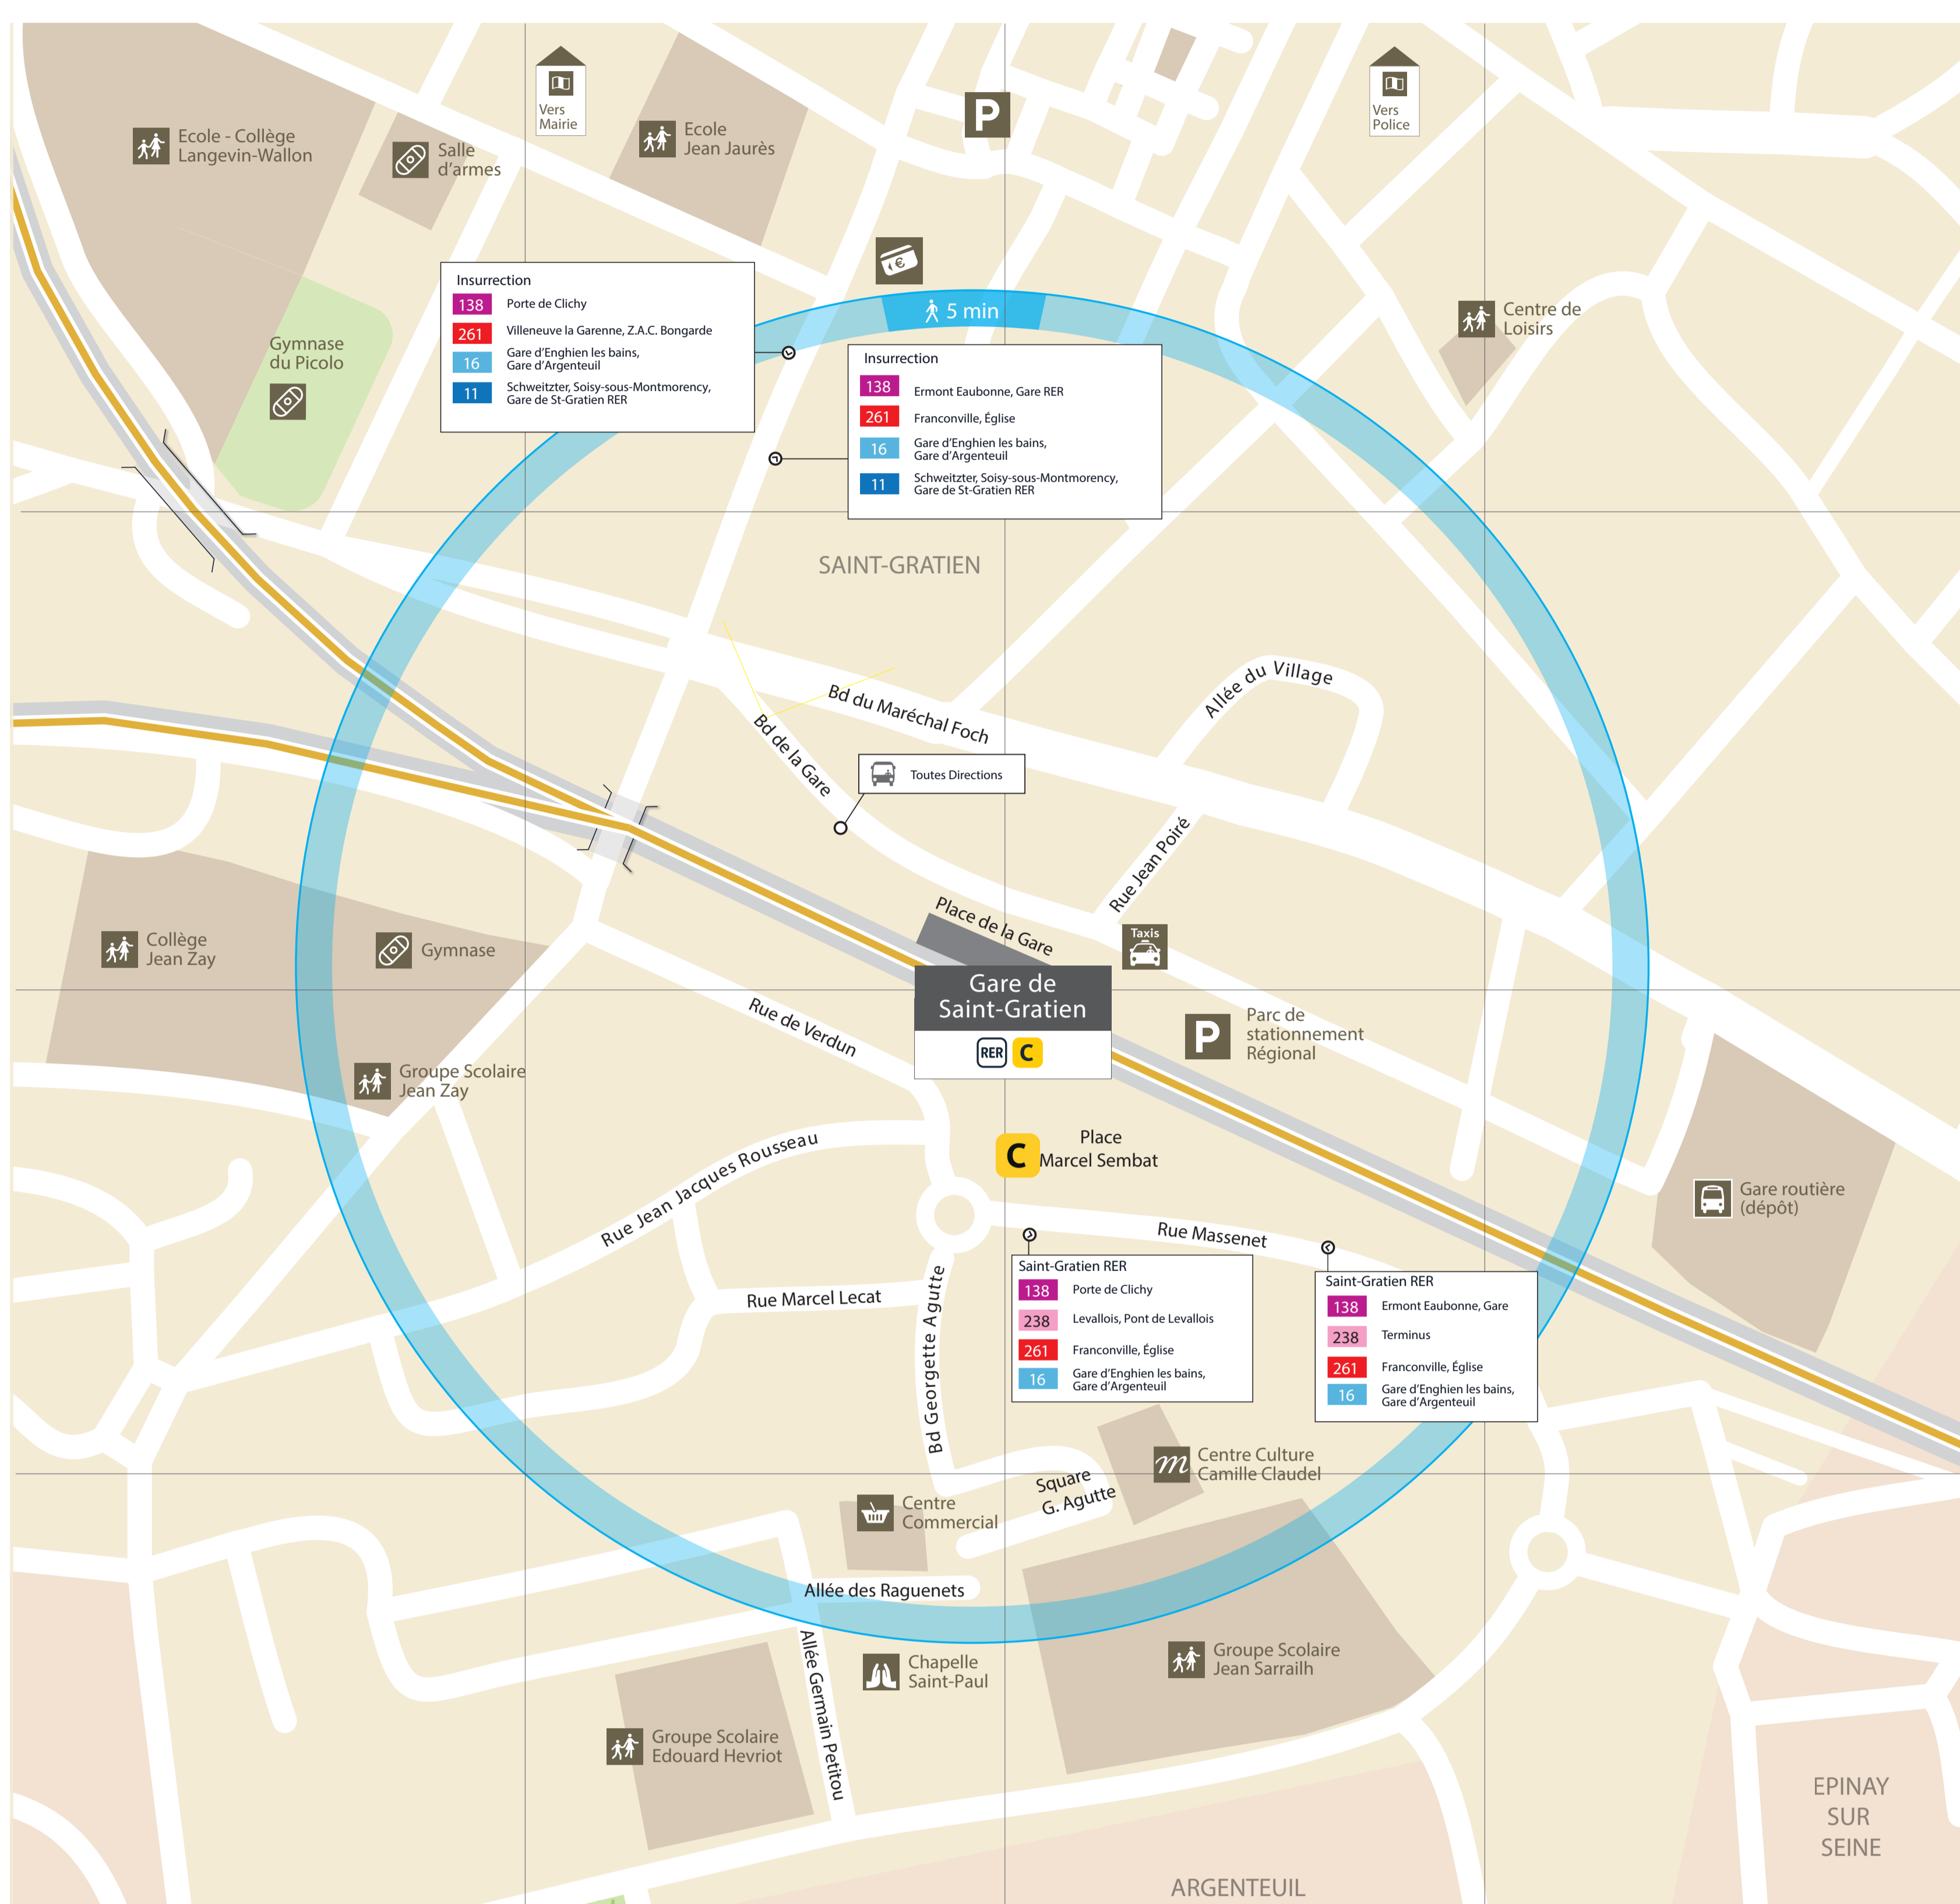

ITINERAIRES ALTERNATIFS AU DEPART DE SAINT GRATIEN

Les temps de parcours sont donnés à titre indicatif et correspondent à un temps moyen estimé.

VERS LE NORD

VERS LE SUD

APPLICATIONS UTILES