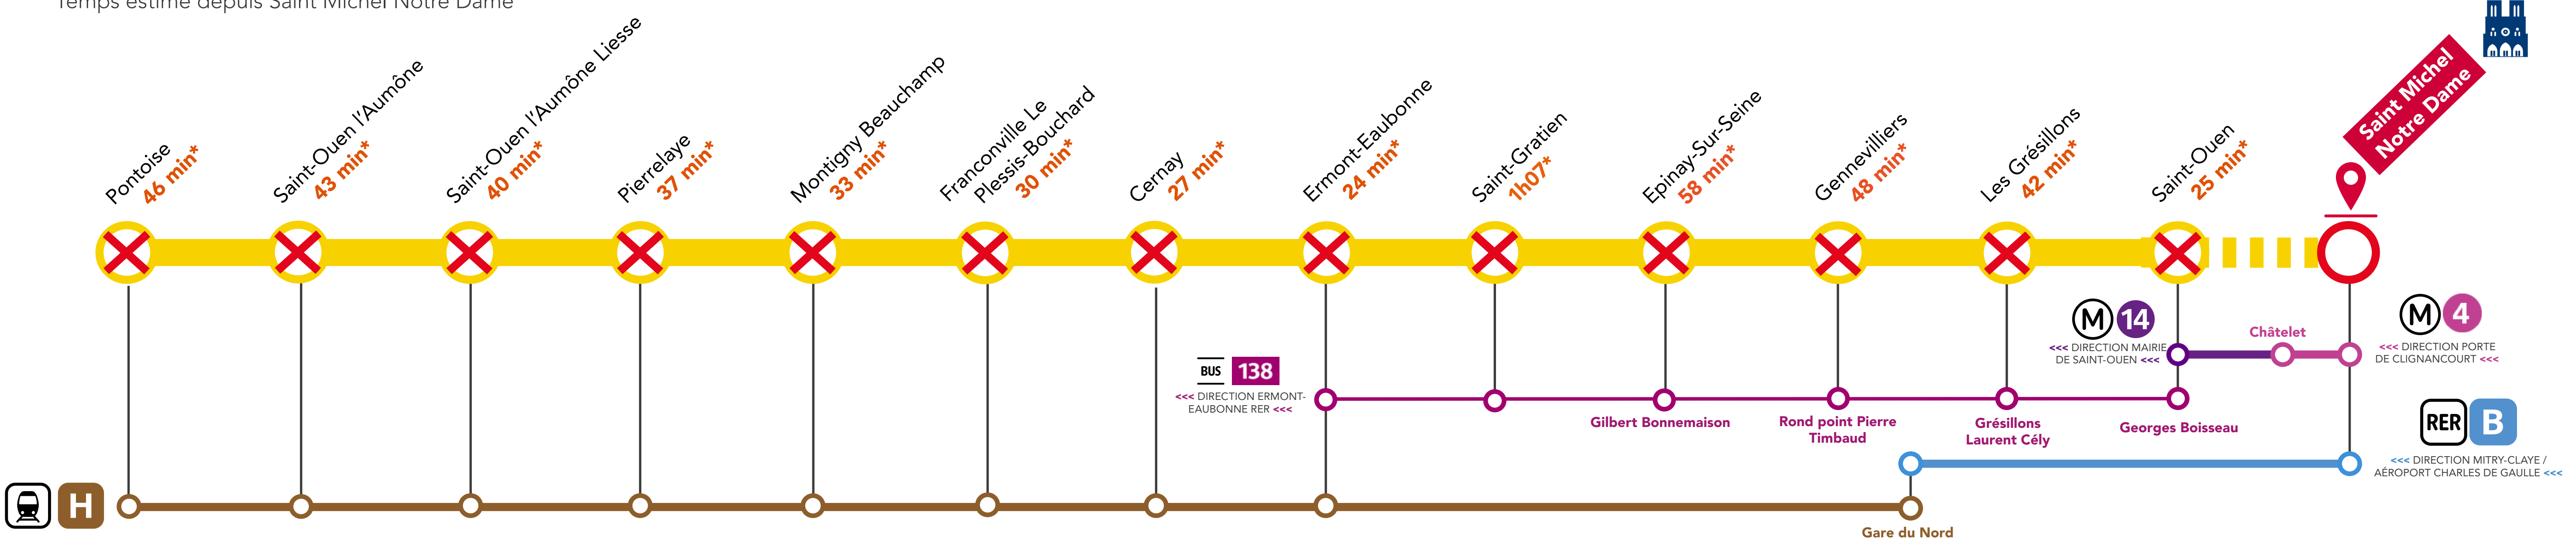

# ITINÉRAIRES ALTERNATIFS GRANDS TRAVAUX ÉTÉ 2021

**AUCUN RER C AU-DELÀ  
DE MUSÉE D'ORSAY**

DU **JUIL. 15** AU **AOÛT 21**

## Dans Paris

\* Temps estimé depuis Saint Michel Notre Dame

## Versailles / Saint-Quentin-en-Yvelines <-> Saint Michel Notre Dame

\* Temps estimé depuis Saint Michel Notre Dame

### Informations utiles :

Bus de substitution RATP du dimanche 25 juillet 2021 au dimanche 22 août 2021

**VOTRE ITINÉRAIRE À  
PORTÉE DE MAIN !  
Flashez-moi !**