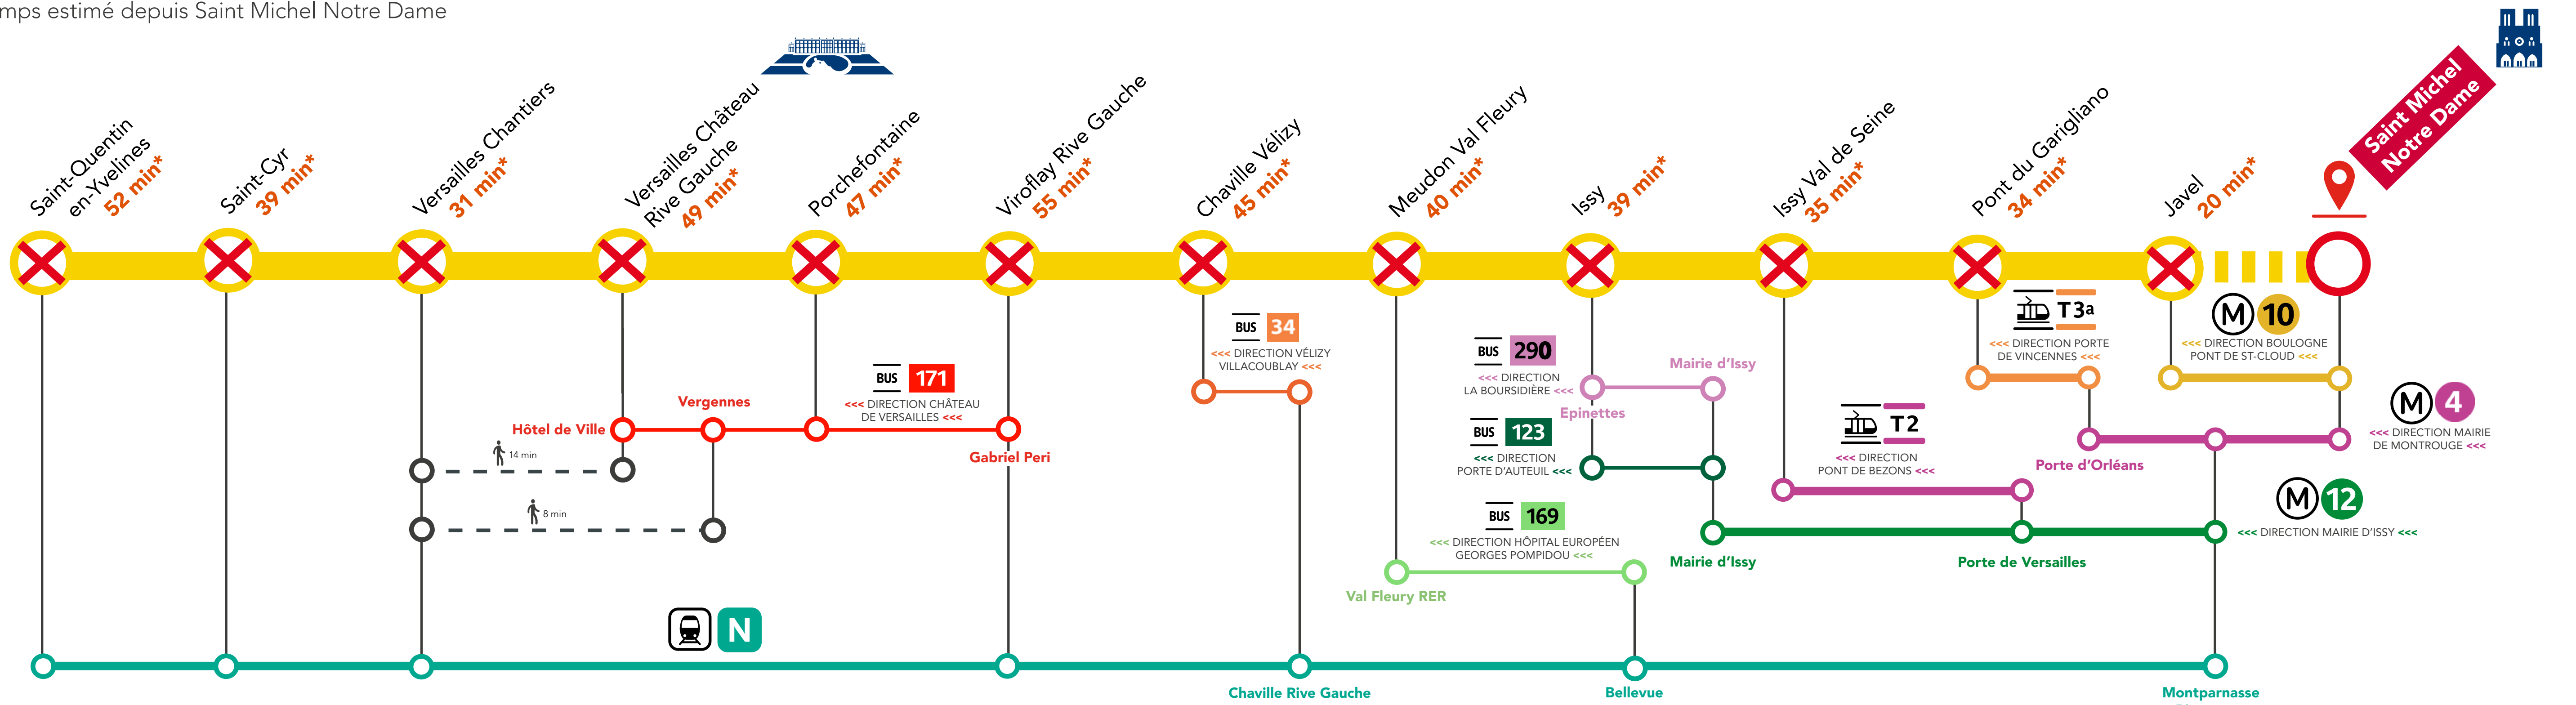

# ITINÉRAIRES ALTERNATIFS GRANDS TRAVAUX ÉTÉ 2021

**AUCUN RER C AU-DELÀ  
DE MUSÉE D'ORSAY**

DU **JUIL. 15** AU **AOÛT 21**

## Dans Paris

\* Temps estimé depuis Saint Michel Notre Dame

## Versailles / Saint-Quentin-en-Yvelines <-> Saint Michel Notre Dame

\* Temps estimé depuis Saint Michel Notre Dame

### Informations utiles :

Bus de substitution RATP du dimanche 25 juillet 2021 au dimanche 22 août 2021

**VOTRE ITINÉRAIRE À  
PORTÉE DE MAIN !  
Flashez-moi !**