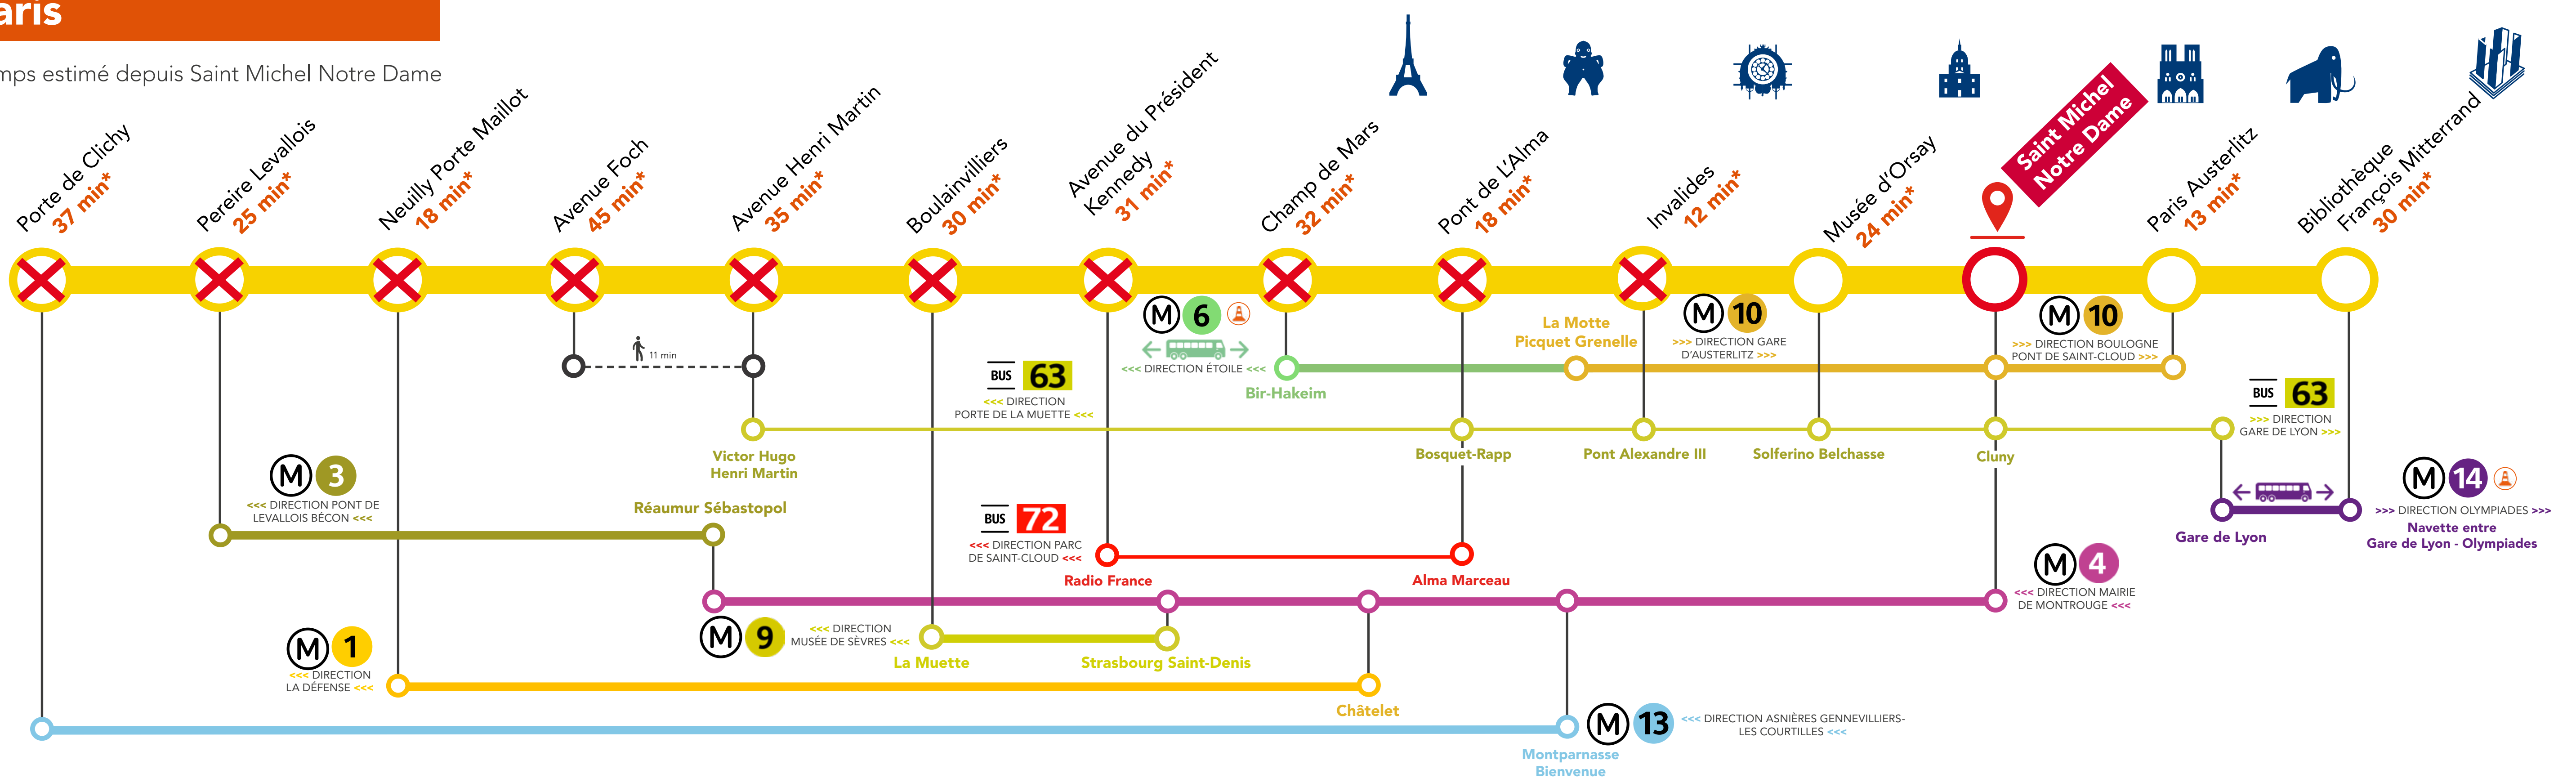

# ITINÉRAIRES ALTERNATIFS GRANDS TRAVAUX ÉTÉ 2021

**AUCUN RER C AU-DELÀ  
DE MUSÉE D'ORSAY**

DU **JUIL. 15** AU **AOÛT 21**

## Dans Paris

\* Temps estimé depuis Saint Michel Notre Dame

## Versailles / Saint-Quentin-en-Yvelines <-> Saint Michel Notre Dame

\* Temps estimé depuis Saint Michel Notre Dame

### Informations utiles :

Bus de substitution RATP du dimanche 25 juillet 2021 au dimanche 22 août 2021

**VOTRE ITINÉRAIRE À  
PORTÉE DE MAIN !  
Flashez-moi !**