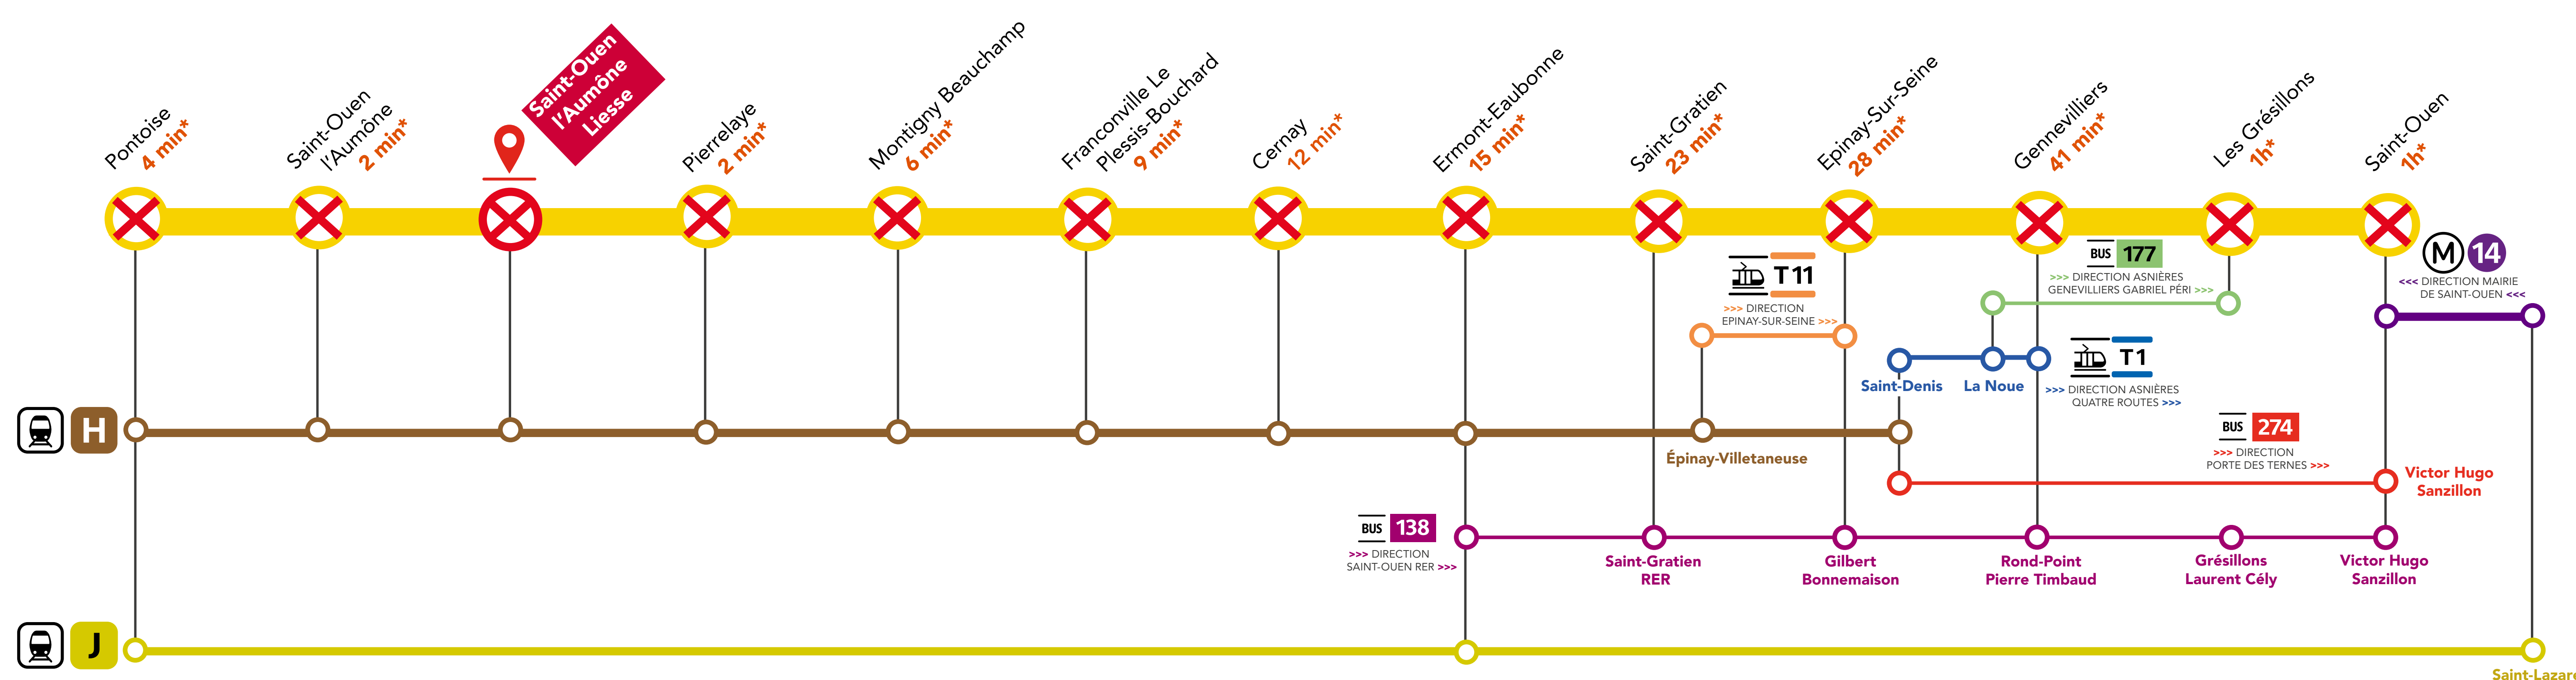

# ITINÉRAIRES ALTERNATIFS GRANDS TRAVAUX ÉTÉ 2021

**AUCUN RER C DANS VOTRE GARE**

DU

JUIL.

**15**

AU

AOÛT

**21**

## Pontoise <-> Saint-Ouen

\* Temps de parcours estimé depuis Saint Ouen l'Aumône Liesse

## Dans Paris

\* Temps de parcours estimé depuis Ermont-Eaubonne

### Informations utiles :

- Bus de substitution RATP du samedi 26 juin 2021 au vendredi 27 août 2021
- Bus de substitution RATP du dimanche 25 juillet 2021 au dimanche 22 août 2021

**VOTRE ITINÉRAIRE À  
PORTÉE DE MAIN !**