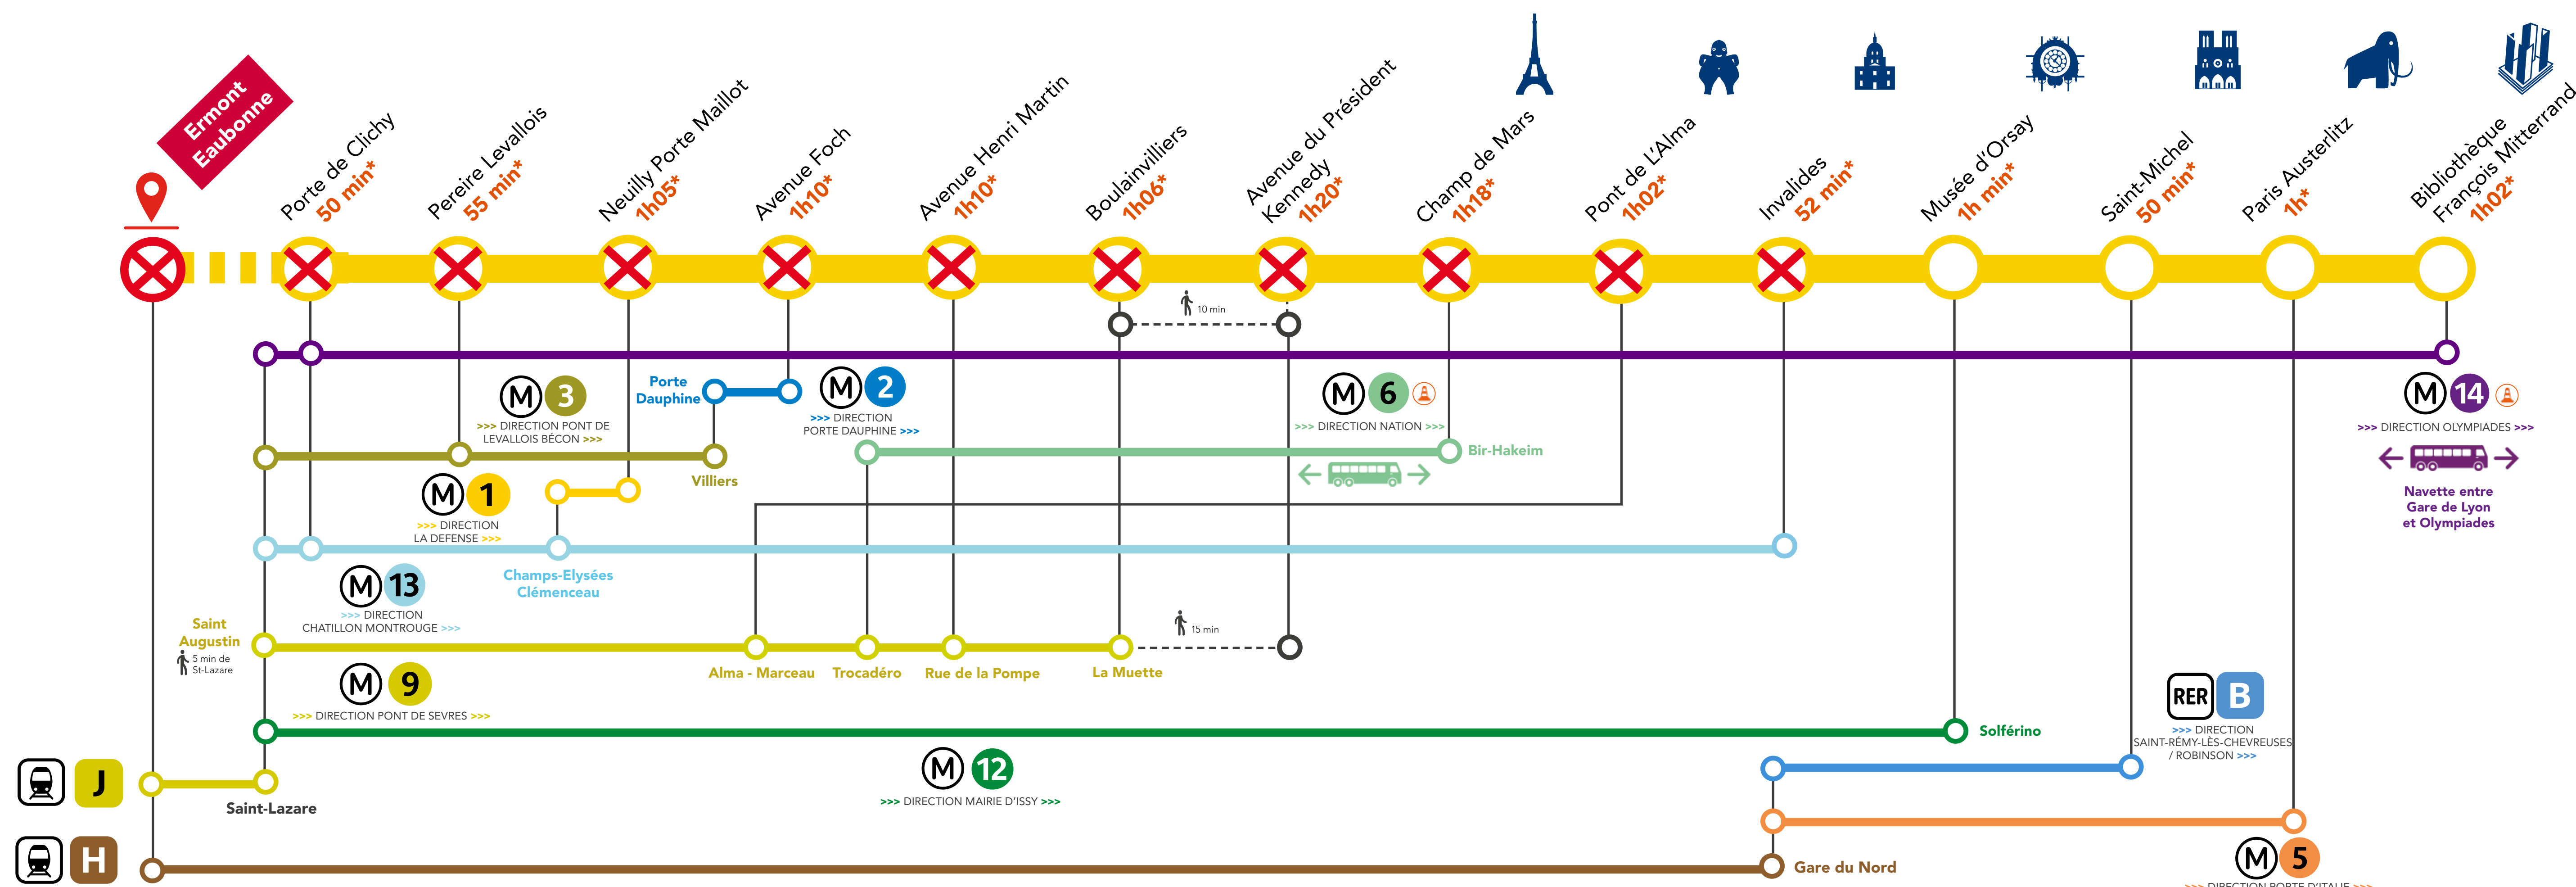

# ITINÉRAIRES ALTERNATIFS GRANDS TRAVAUX ÉTÉ 2021

**AUCUN RER C DANS VOTRE GARE**

DU

JUIL.

**15**

AU

AOÛT

**21**

## Pontoise <-> Saint-Ouen

\* Temps de parcours estimé depuis Saint Ouen l'Aumône Liesse

## Dans Paris

\* Temps de parcours estimé depuis Ermont-Eaubonne

### Informations utiles :

- Bus de substitution RATP du samedi 26 juin 2021 au vendredi 27 août 2021
- Bus de substitution RATP du dimanche 25 juillet 2021 au dimanche 22 août 2021

**VOTRE ITINÉRAIRE À  
PORTÉE DE MAIN !**