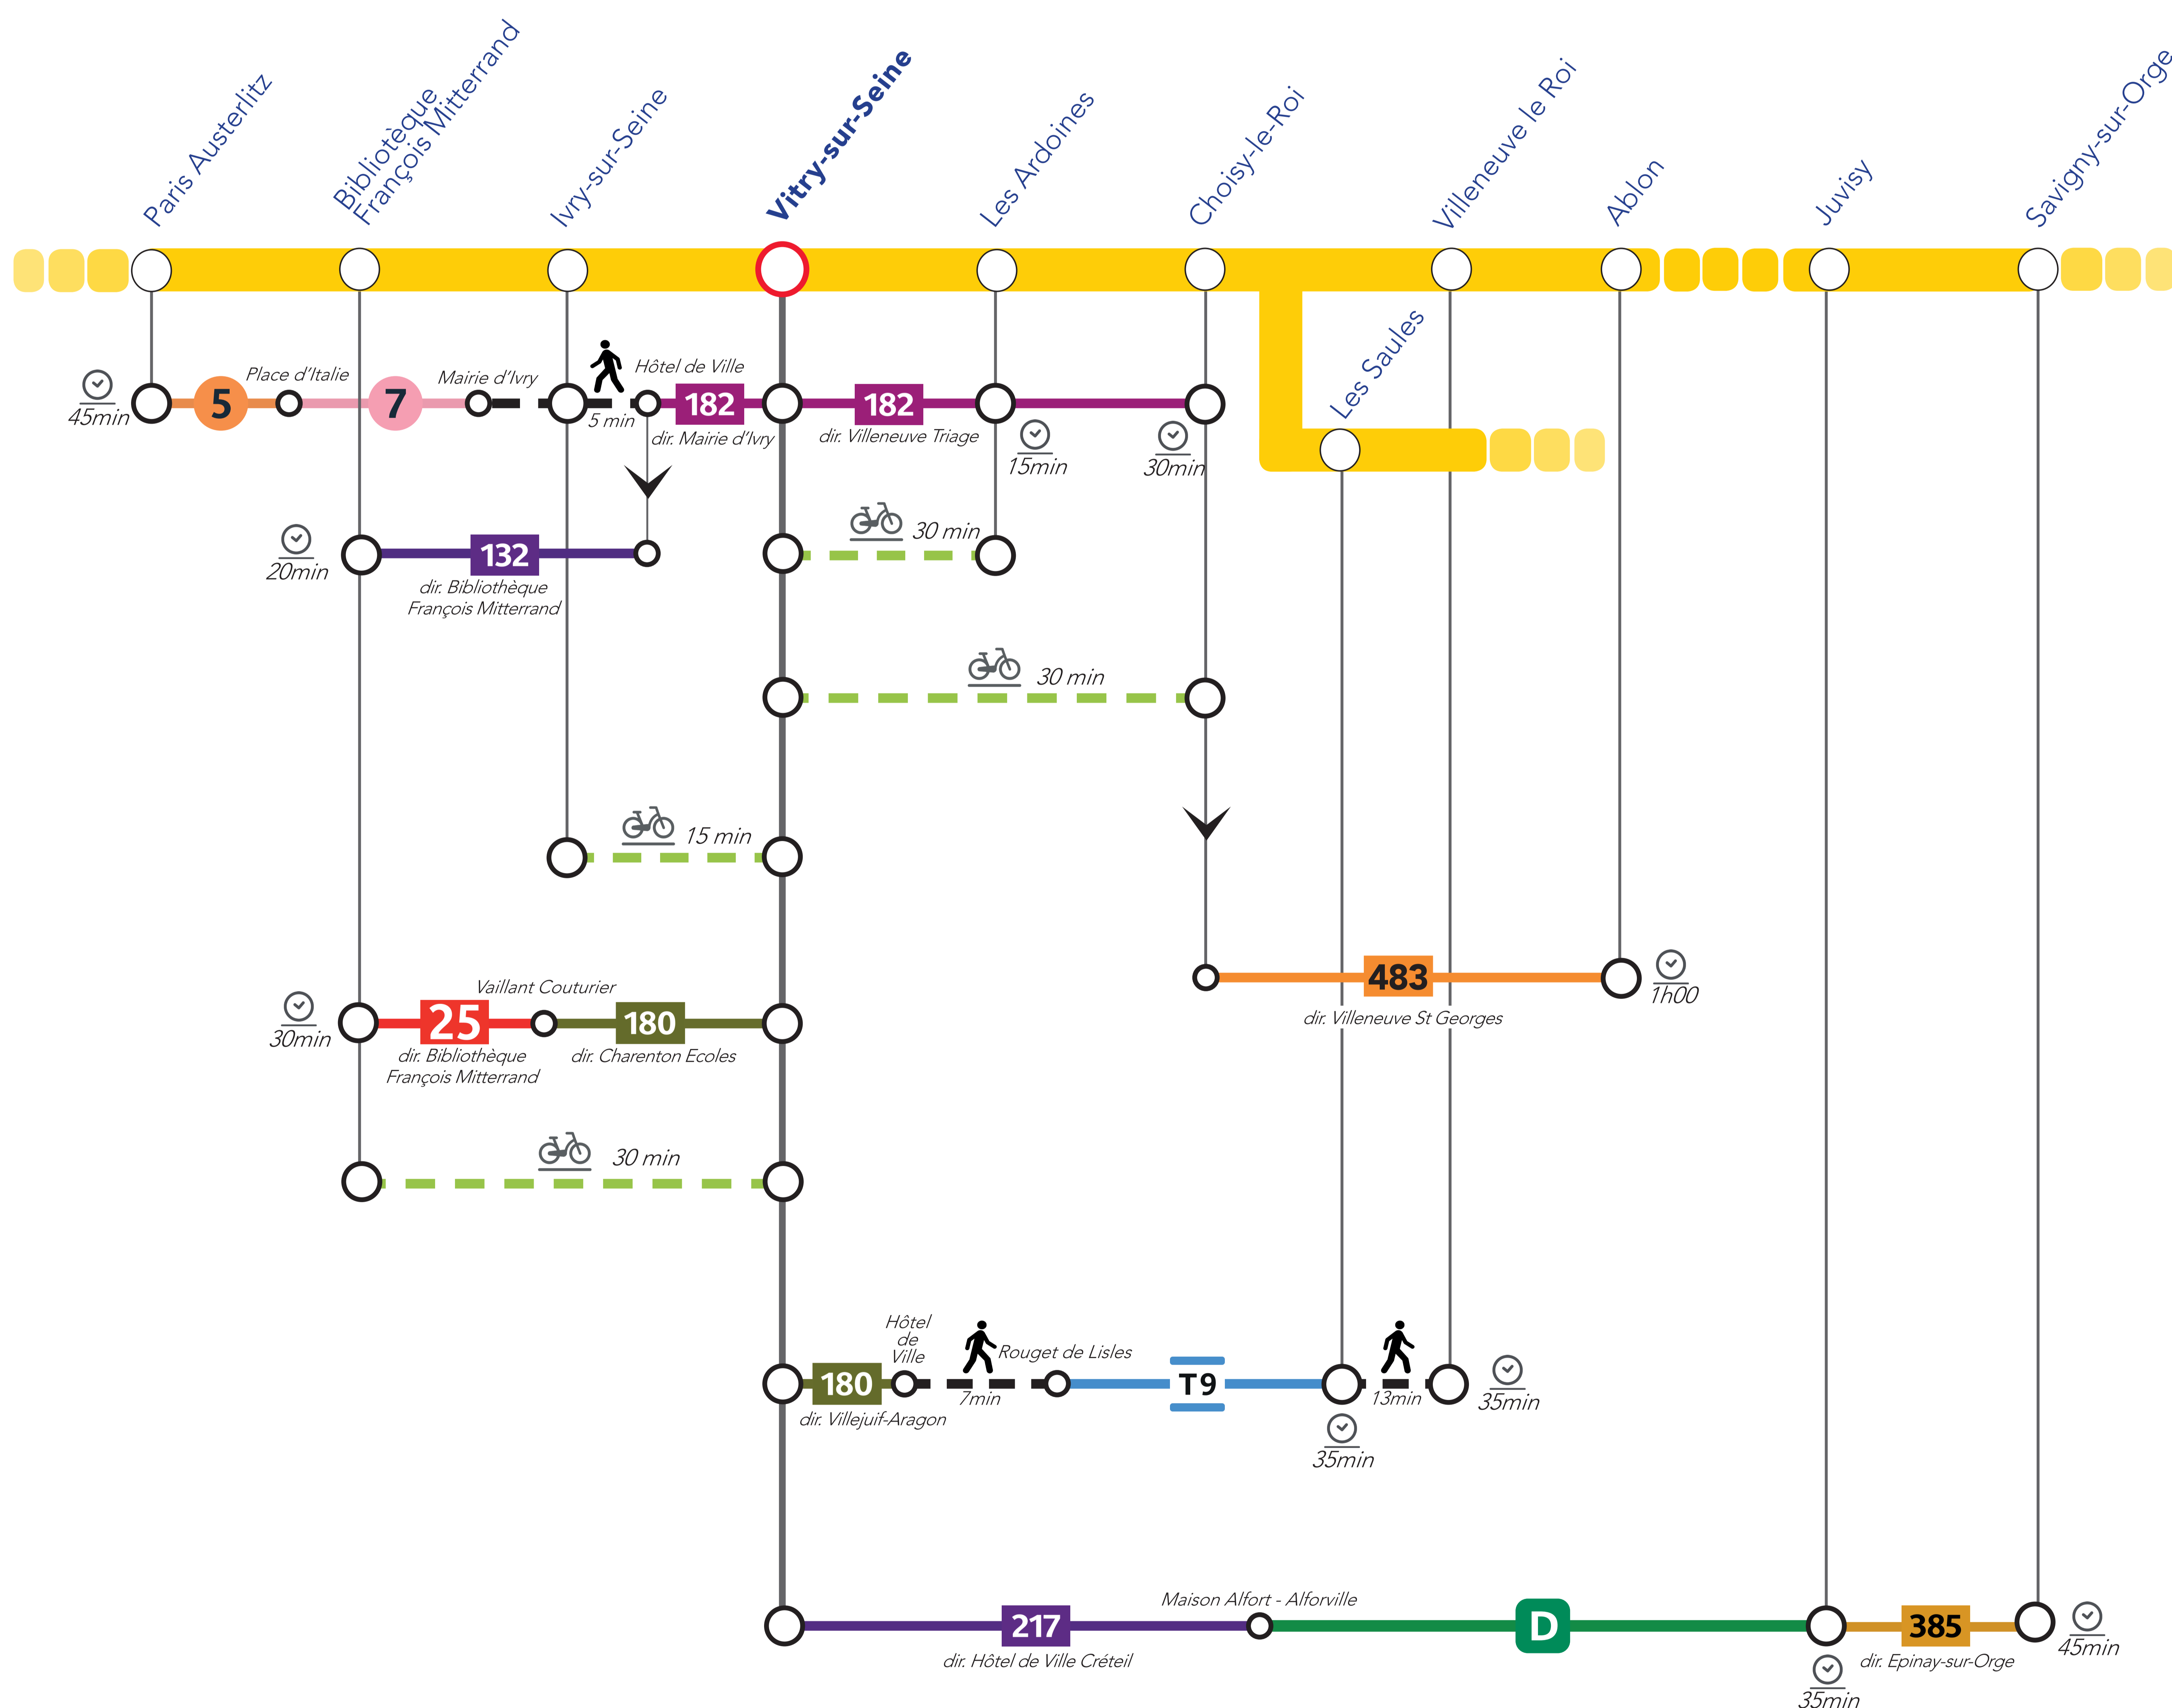

ITINERAIRES ALTERNATIFS AU DEPART DE VITRY-SUR-SEINE

⌚ Les temps de parcours sont donnés à titre indicatif et correspondent à un temps moyen estimé.

APPLICATIONS UTILES

Île-de-France Mobilités

Assistant SNCF

Ma Ligne C

pour