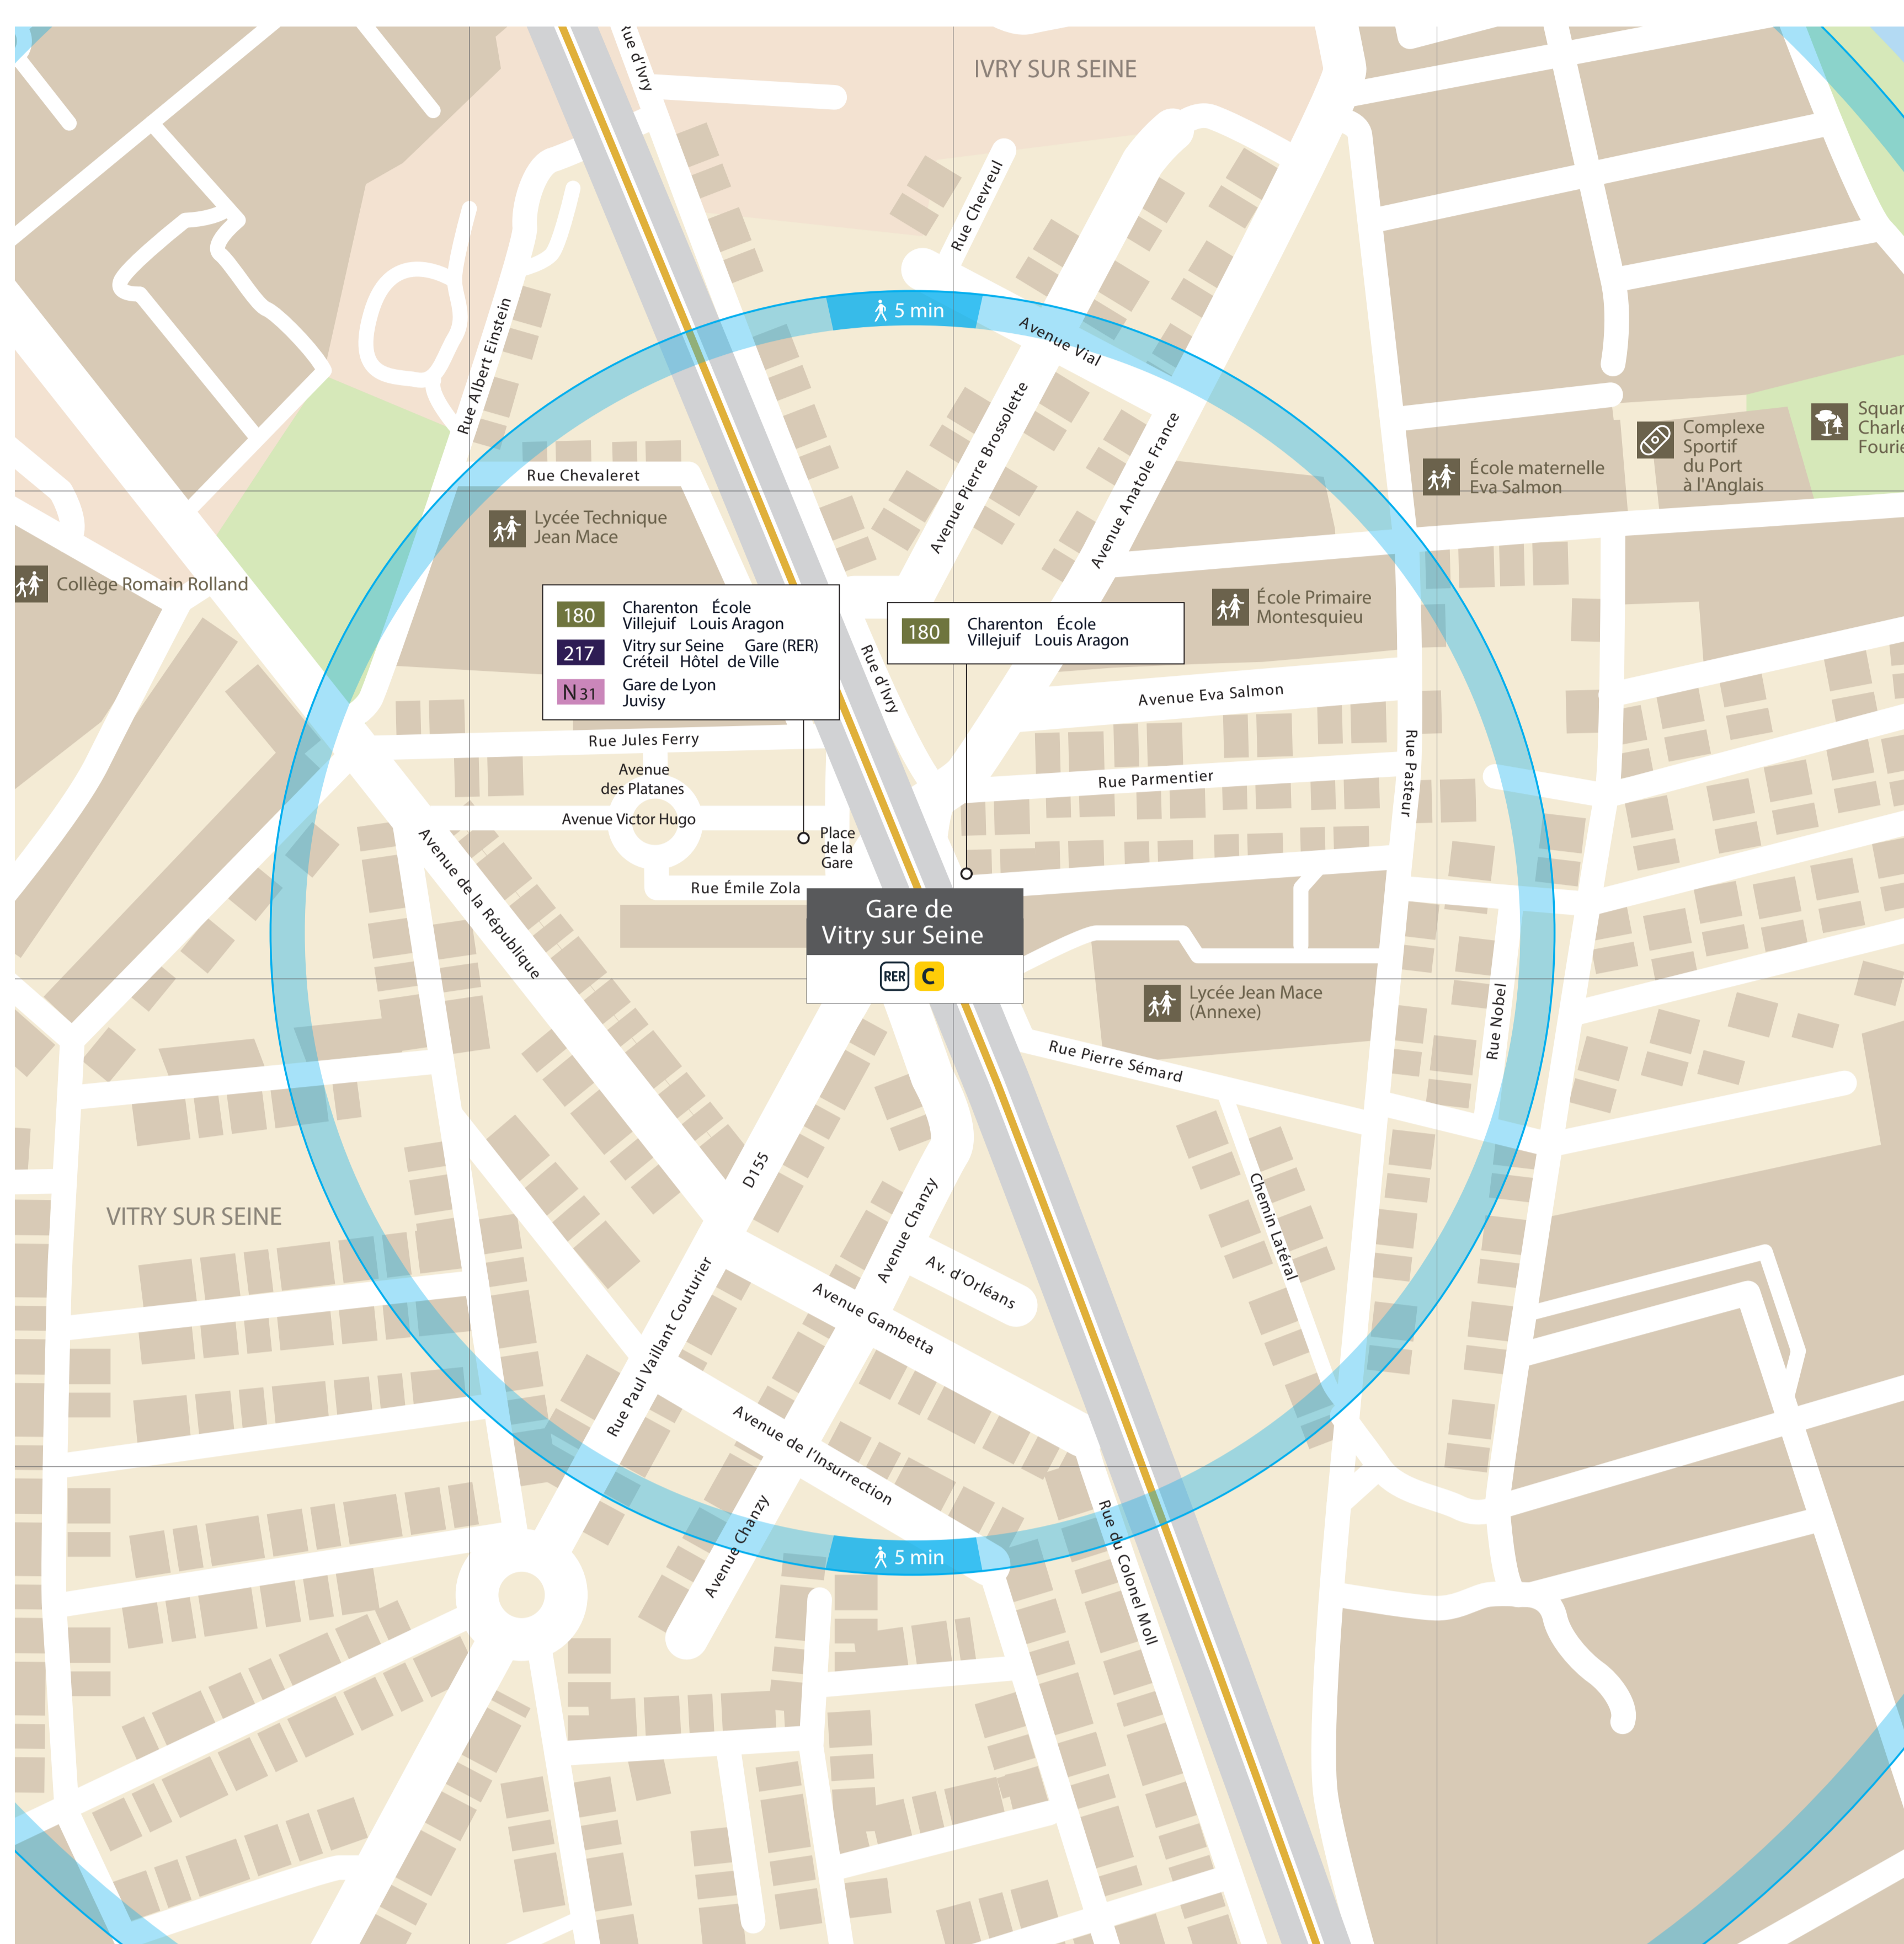

ITINERAIRES ALTERNATIFS AU DEPART DE VITRY-SUR-SEINE

⌚ Les temps de parcours sont donnés à titre indicatif et correspondent à un temps moyen estimé.

APPLICATIONS UTILES

Île-de-France Mobilités

Assistant SNCF

Ma Ligne C

pour