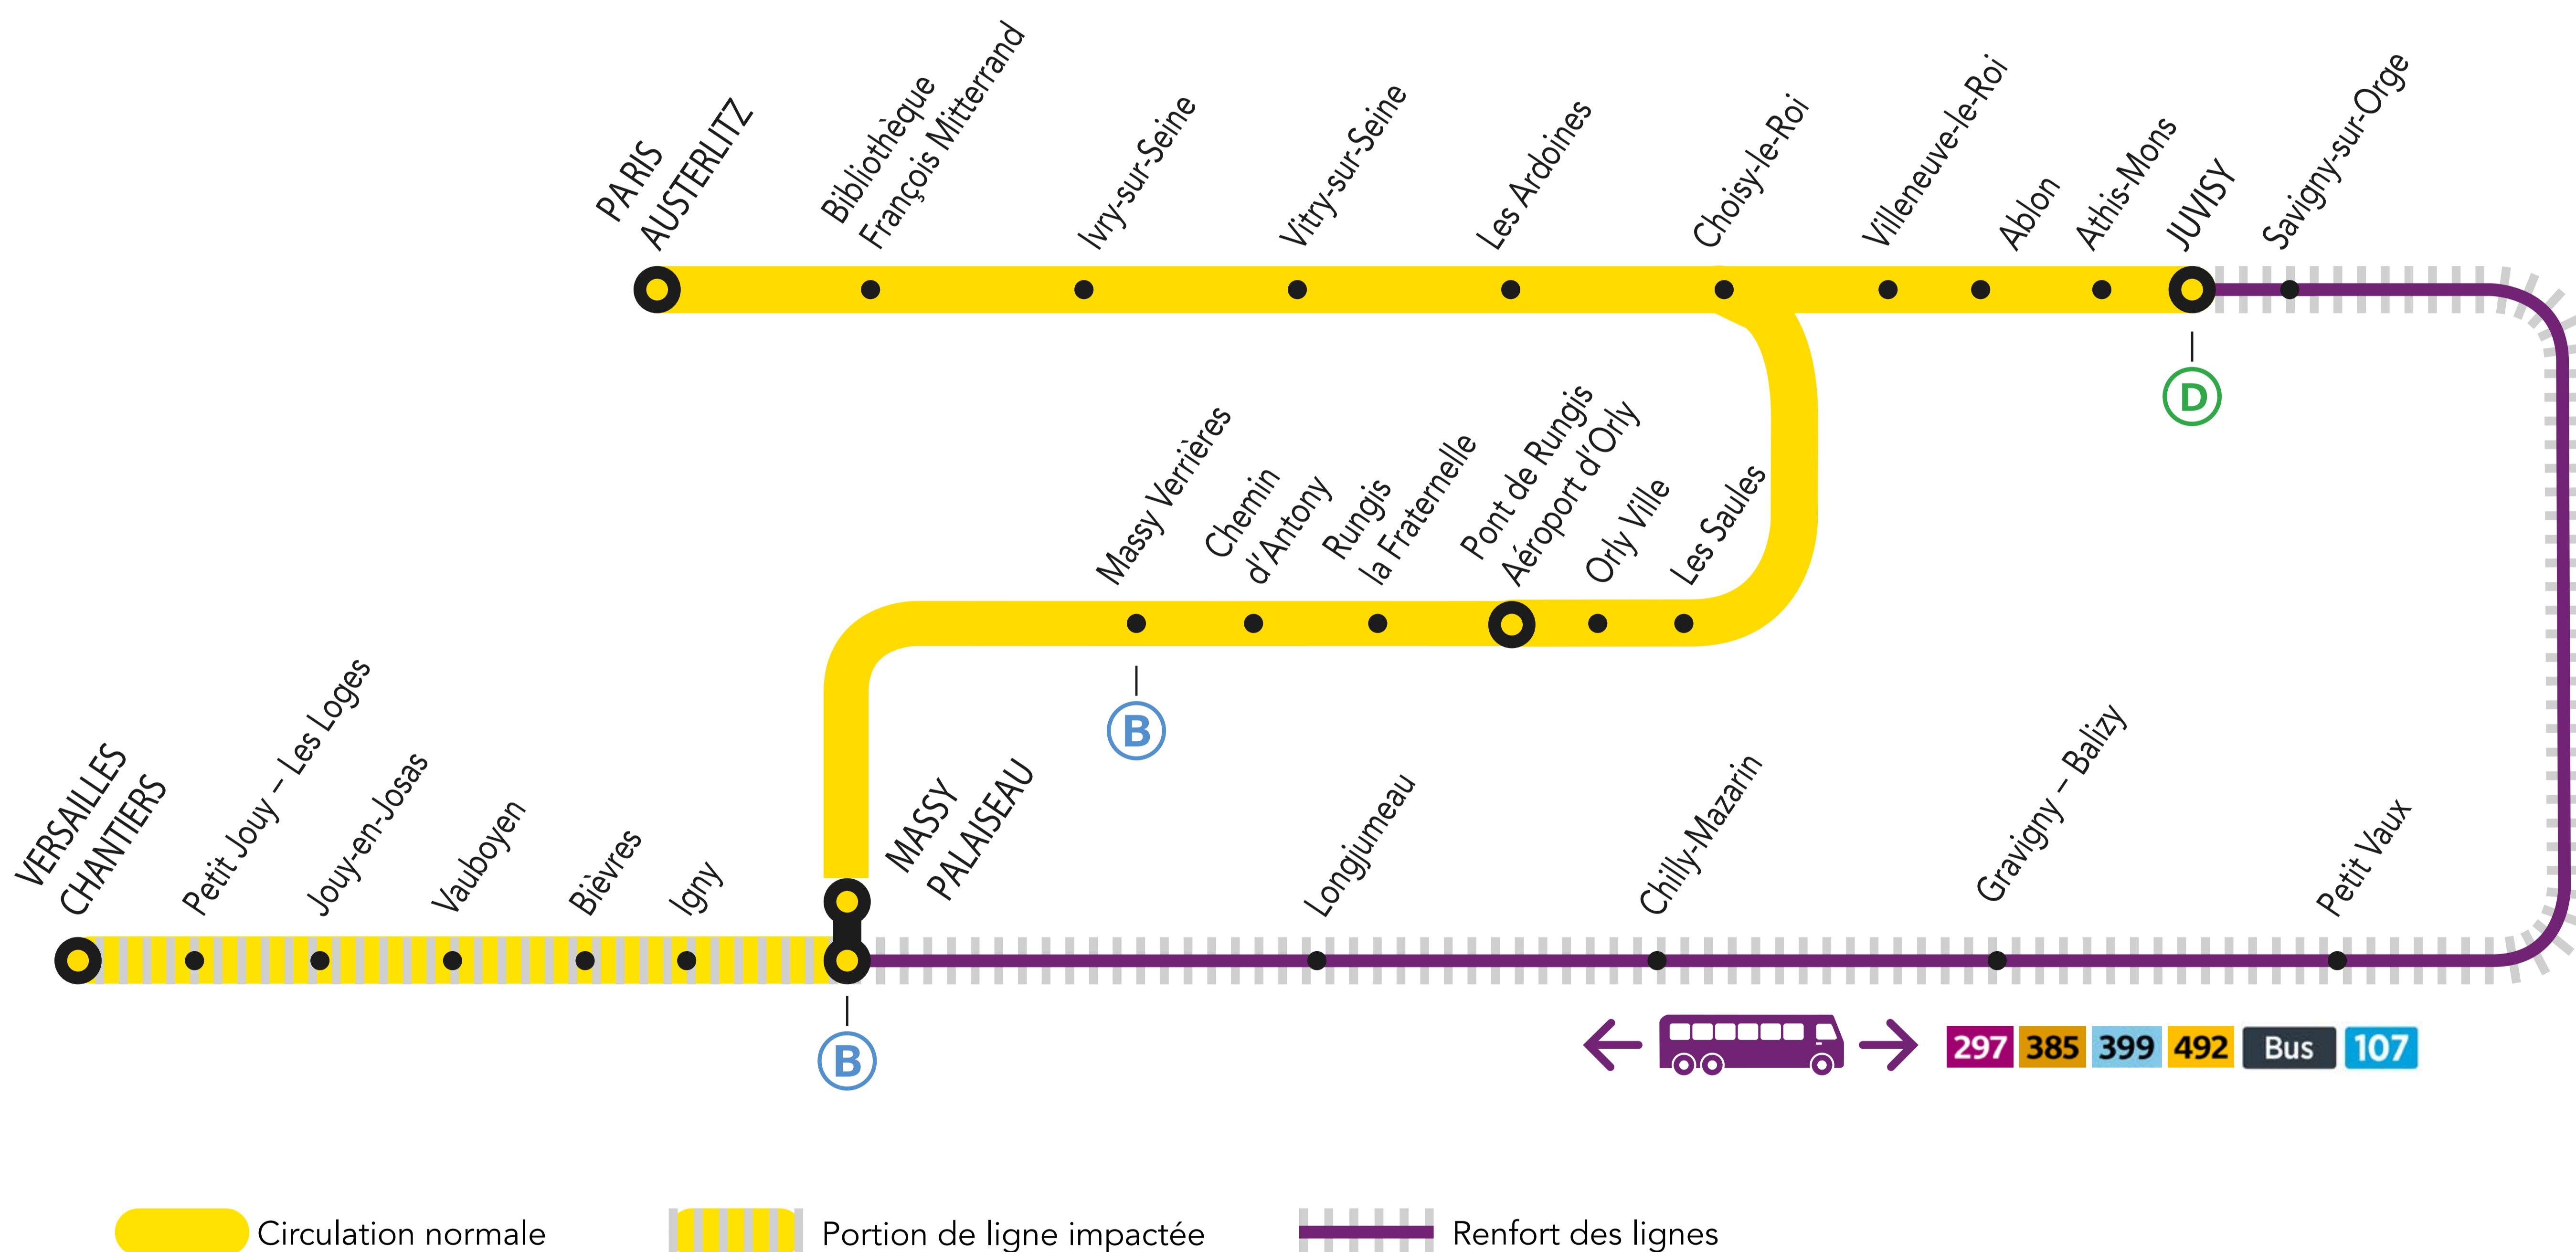

INFO TRAVAUX

SEPT.

12 et 19

DIMANCHE

+ D'INFORMATIONS

➤ appli Île-de-France Mobilités

➤ transilien.com

➤ malignec.transilien.com

➤ Assistant SNCF

➤ agents SNCF

AUCUN TRAIN TOUTE LA JOURNÉE

ENTRE JUVISY <> MASSY PALAISEAU

LES TRAINS MONA DEVIENNENT DES TRAINS CIMO

RENFORT DES LIGNES / ALLONGEMENT DU TEMPS DE TRAJET

JUVISY MASSY PALAISEAU + 36 MIN