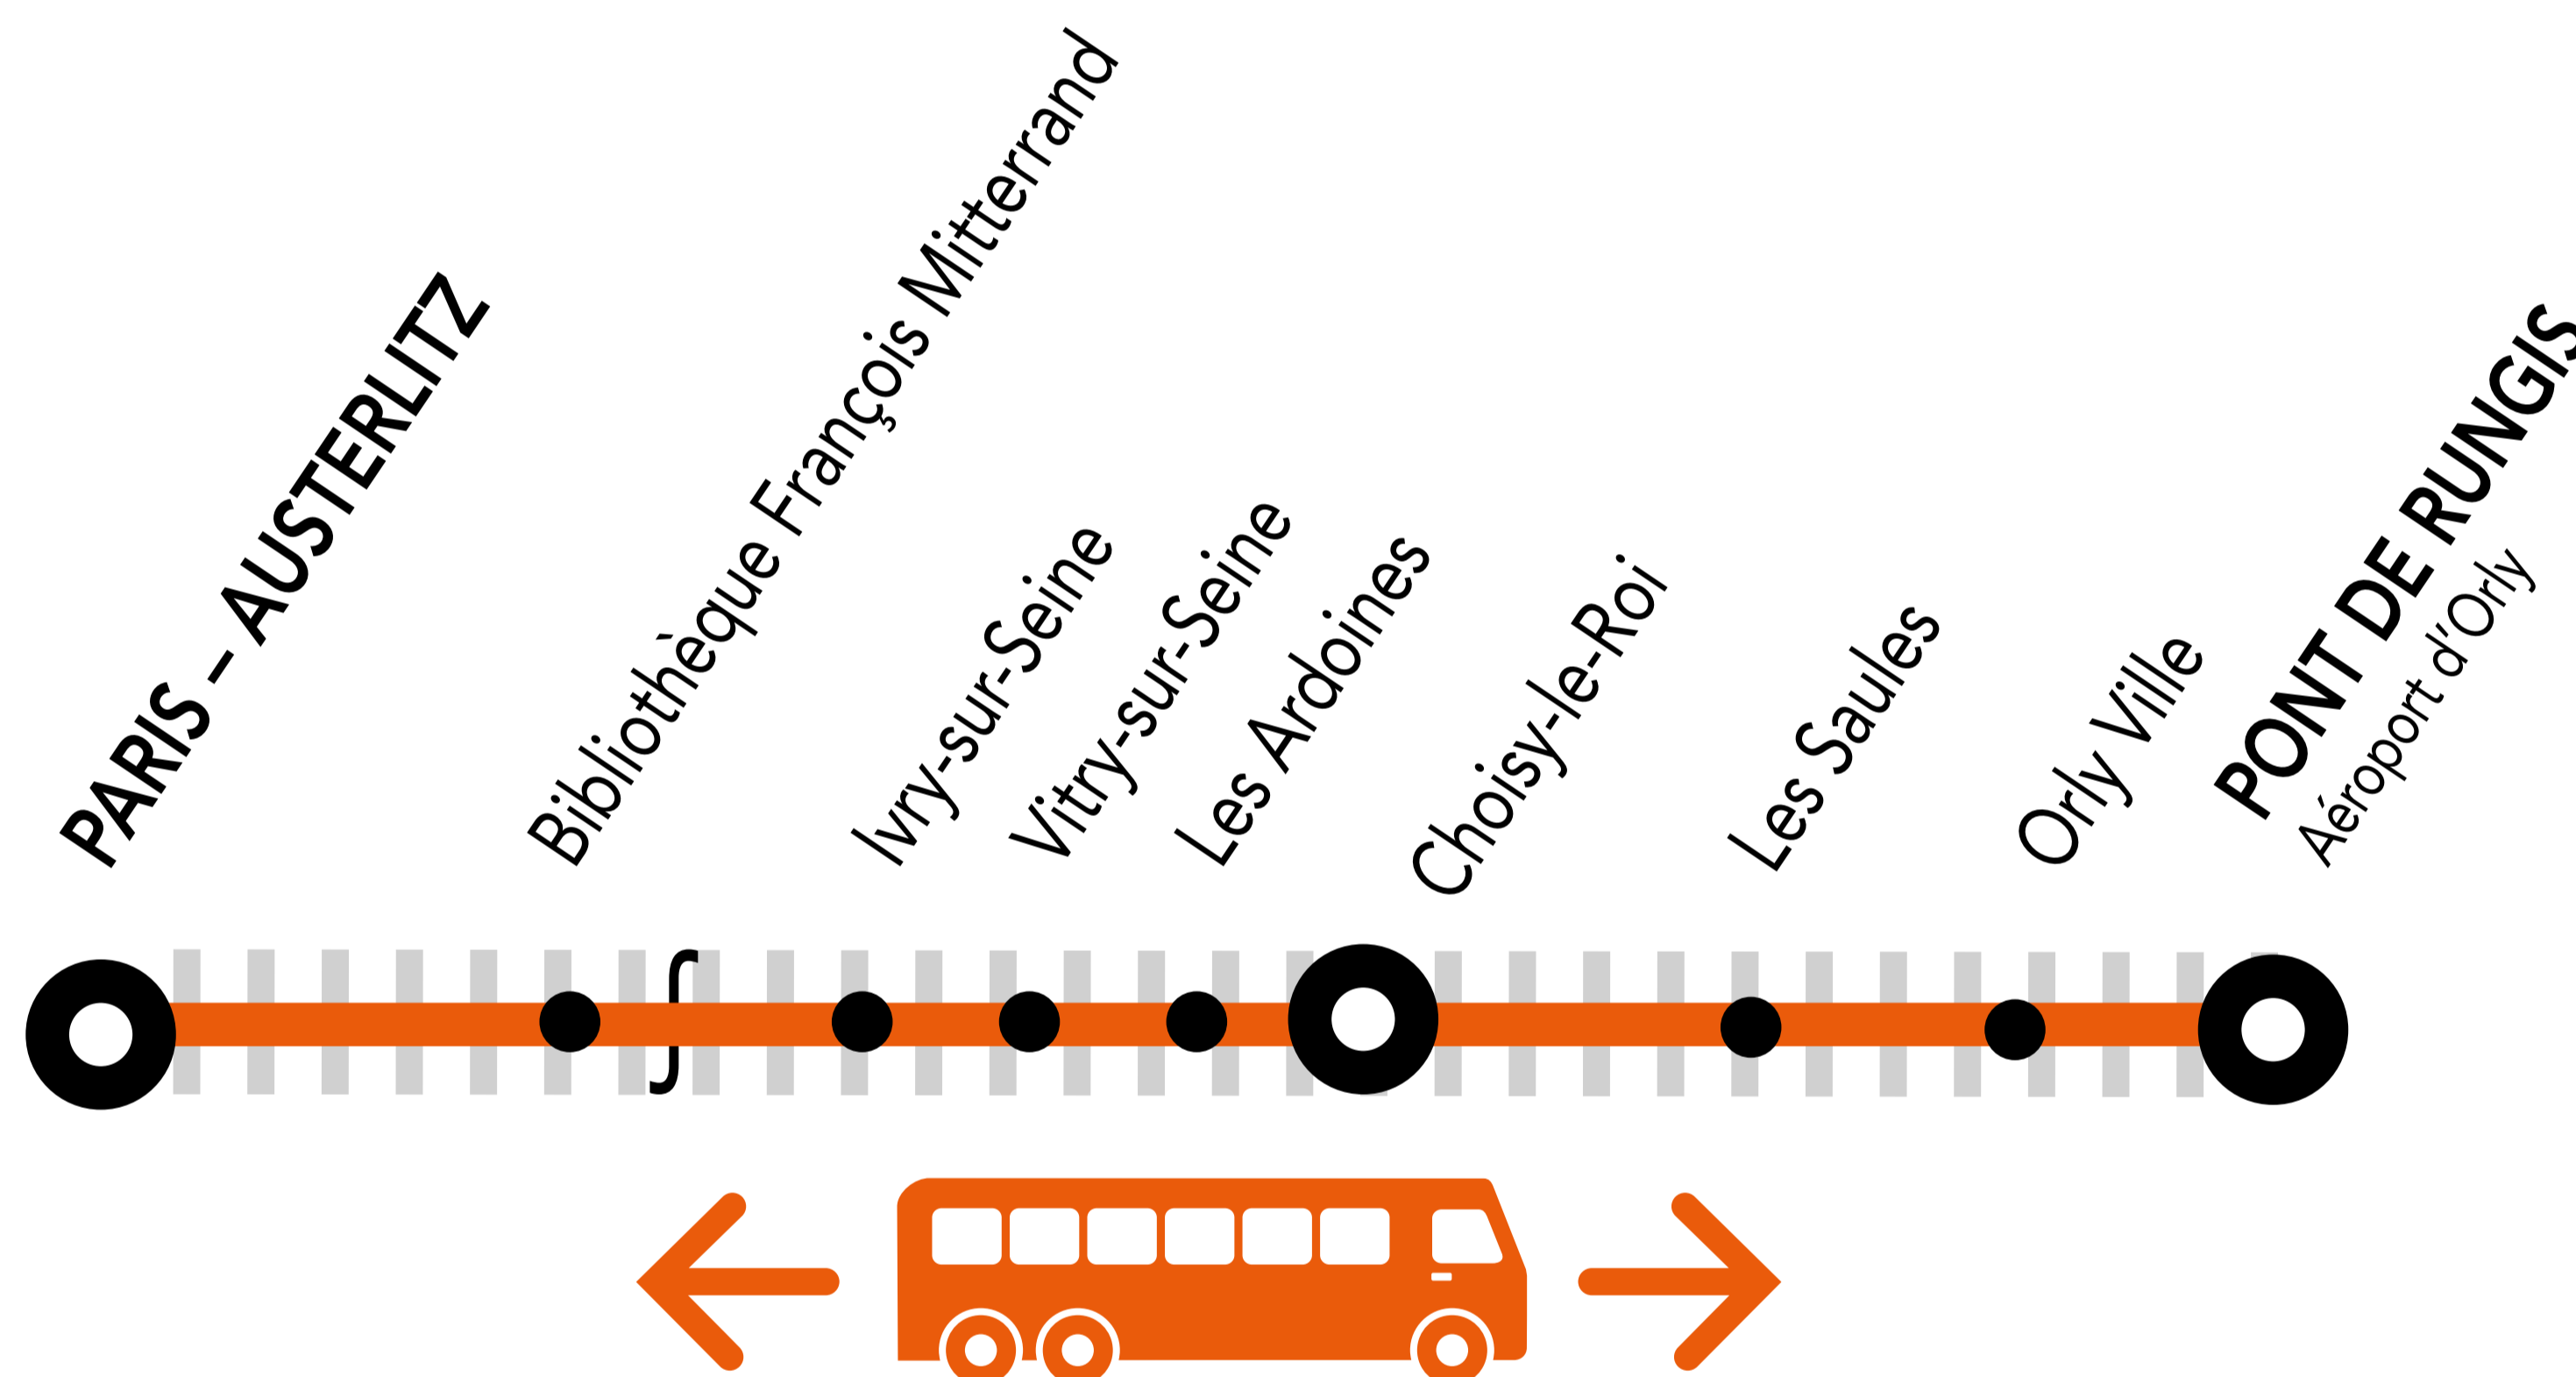

INFO TRAVAUX

SEPT.

01 au
30

du LUNDI
au VENDREDI

+ D'INFORMATIONS

appli
Île-de-France Mobilités

[transilien.com](https://www.transilien.com)

malignec.transilien.com

[Assistant SNCF](#)

[agents SNCF](#)

LA CIRCULATION DE VOS TRAINS EST MODIFIÉE À PARTIR DE 22H10 ENTRE PARIS AUSTERLITZ <> PONT DE RUNGIS

 Bus de substitution

BUS DE SUBSTITUTION / ALLONGEMENT DU TEMPS DE TRAJET

PARIS-AUSTERLITZ  PONT DE RUNGIS + 35 MIN

DERNIERS TRAINS À CIRCULER

Gares de départ	Direction	Dernier train	Nom du train
Choisy-le-Roi	→ Paris-Austerlitz	22:19	GOTA
Vitry-sur-Seine	→ Paris-Austerlitz	22:25	GOTA
Pont de Rungis	→ Paris-Austerlitz	22:08	GOTA
Paris-Austerlitz	→ Choisy-le-Roi	22:27	ROMI
	→ Vitry-sur-Seine	22:27	ROMI
	→ Pont de Rungis	22:27	ROMI