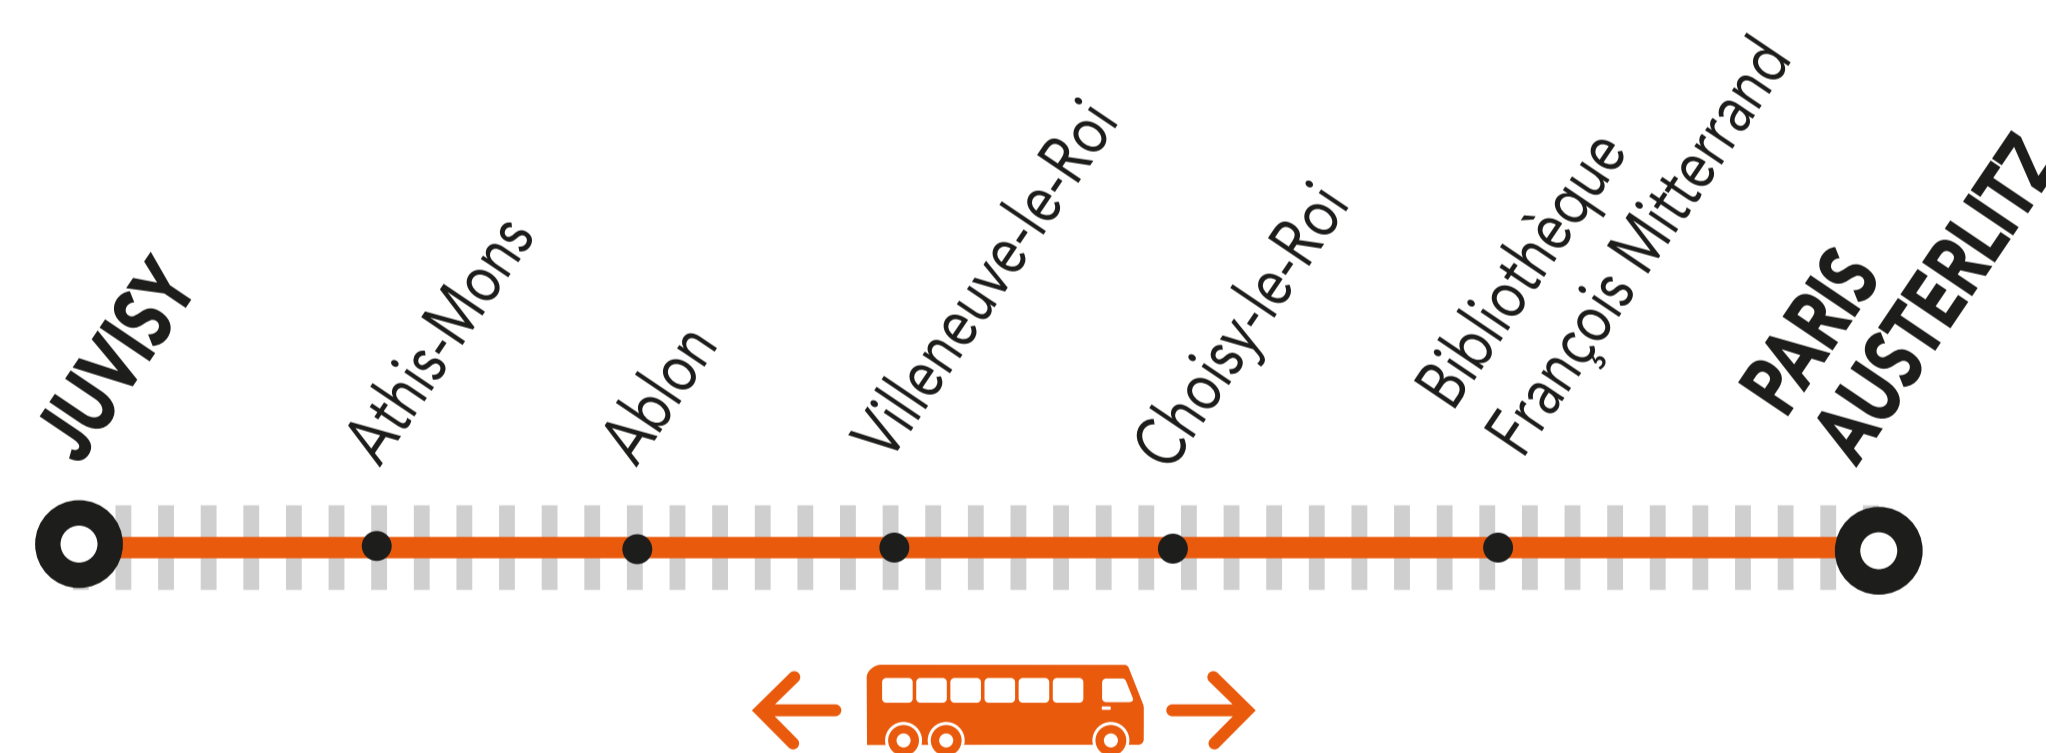

## LA CIRCULATION DE VOS TRAINS EST MODIFIÉE À PARTIR DE 20H15

## À PARTIR DE 21H00 JUVISY <> PARIS AUSTERLITZ

Bus de substitution