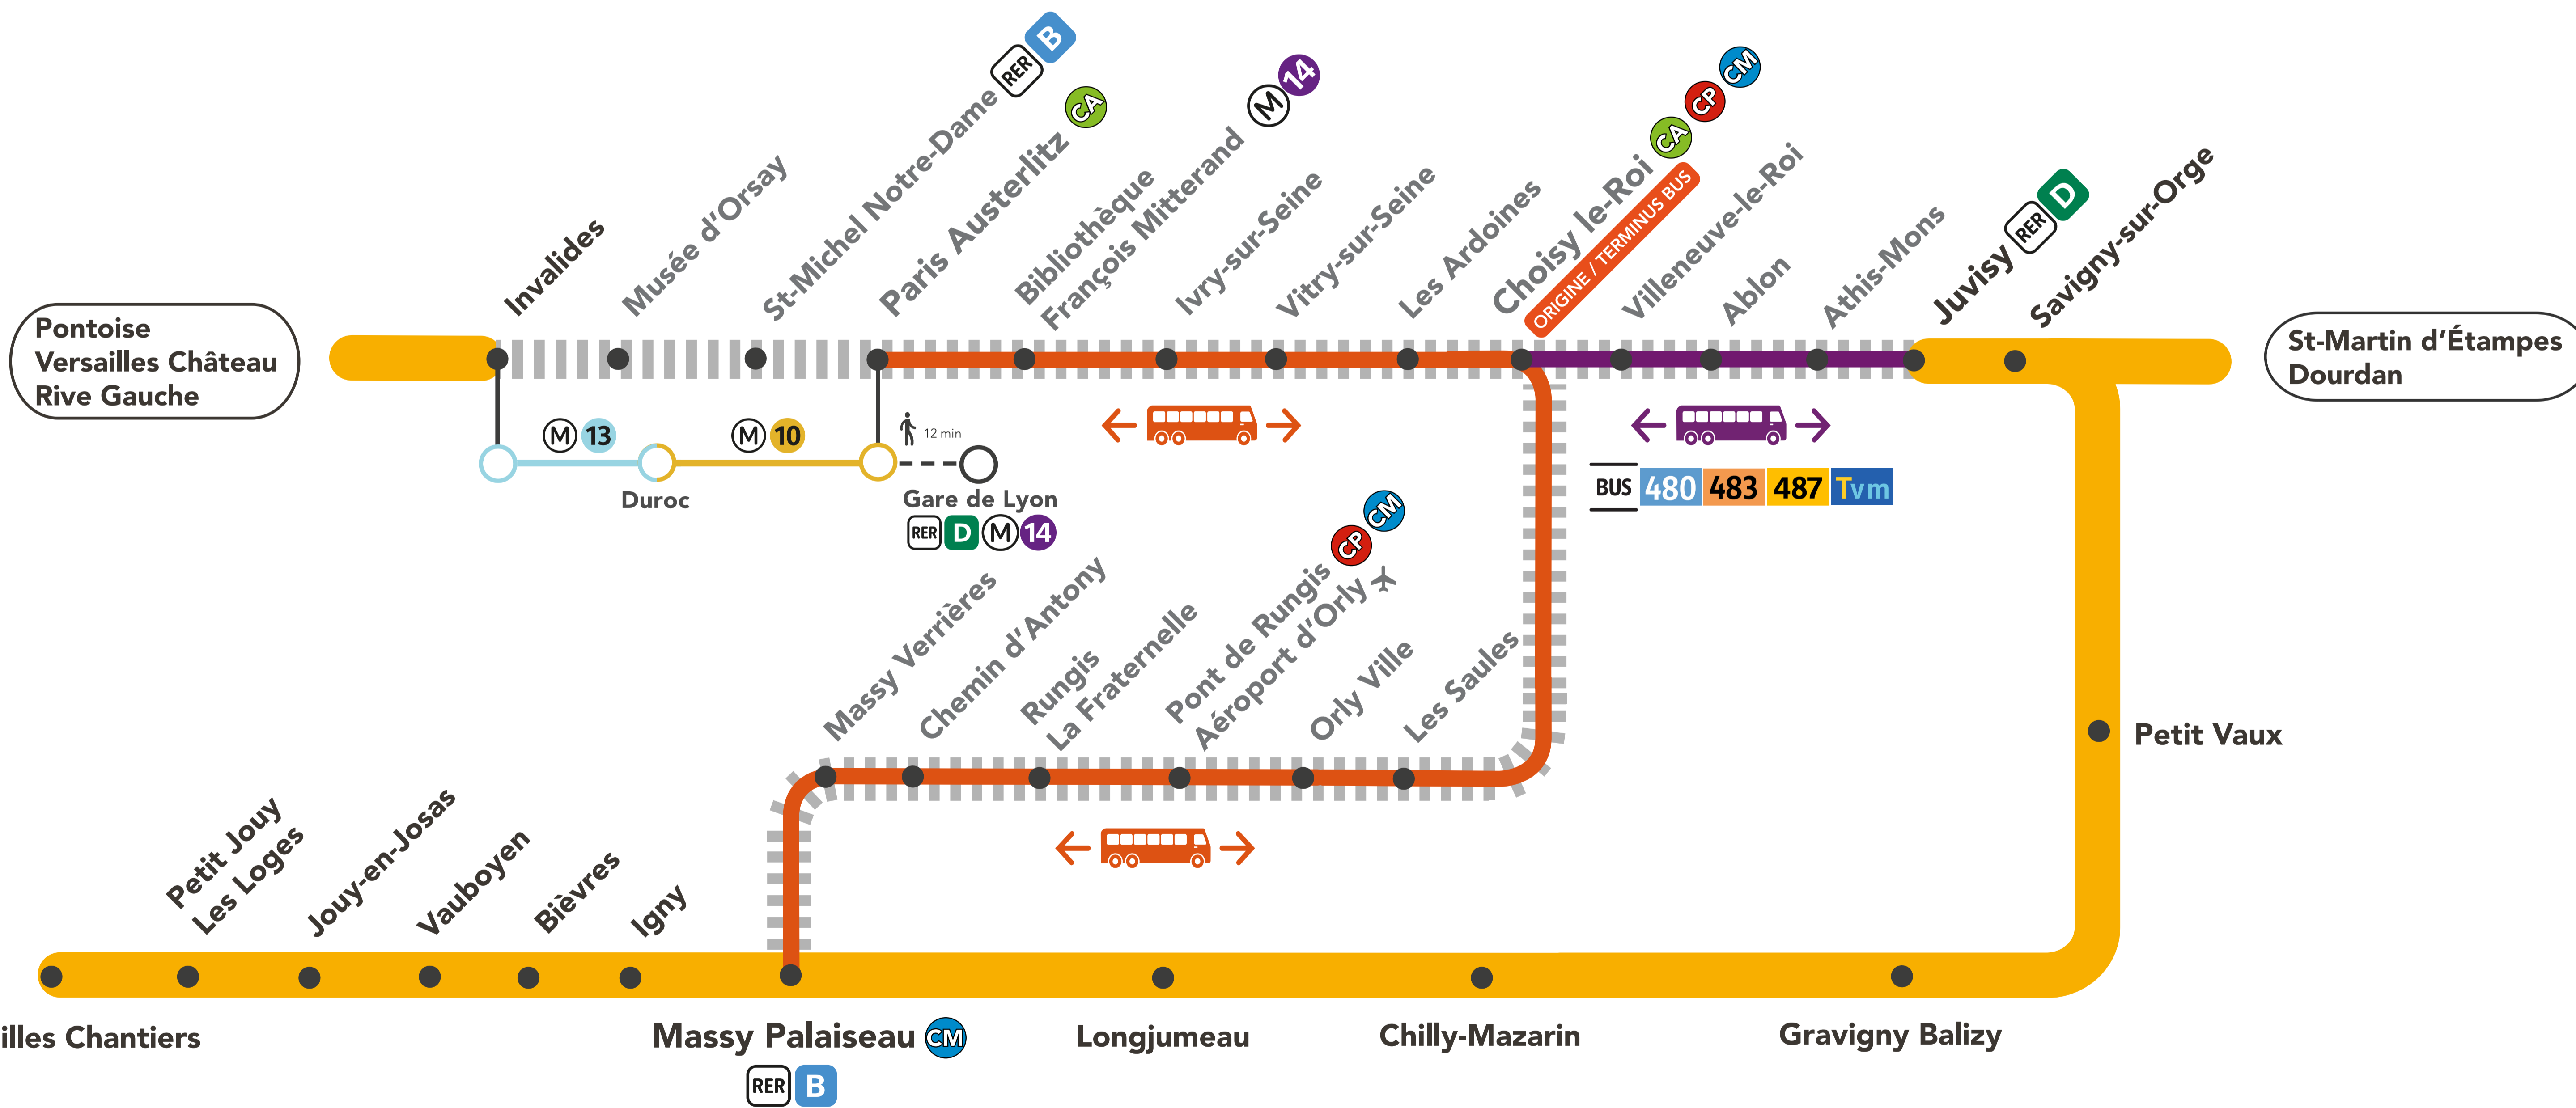

WEEK-END GRANDS TRAVAUX 2021

SEPT.

du

25

SEPT.

au

26

du **SAMEDI**
au **DIMANCHE**

+ D'INFORMATIONS

➤ appli Île-de-France
Mobilités

➤ transilien.com

➤ Assistant SNCF

➤ malignec.transilien.com

➤ agents SNCF

AUCUN TRAIN

Entre Paris Austerlitz <> Pont de Rungis,

Entre Paris Austerlitz <> Massy Palaiseau,

Entre Invalides <> Juvisy.

Pour vous accompagner, nous mettons en place des bus de substitution et renforçons des lignes de bus régulières.

Circulation normale
 Circulation interrompue
 Bus de substitution
 Renfort de lignes