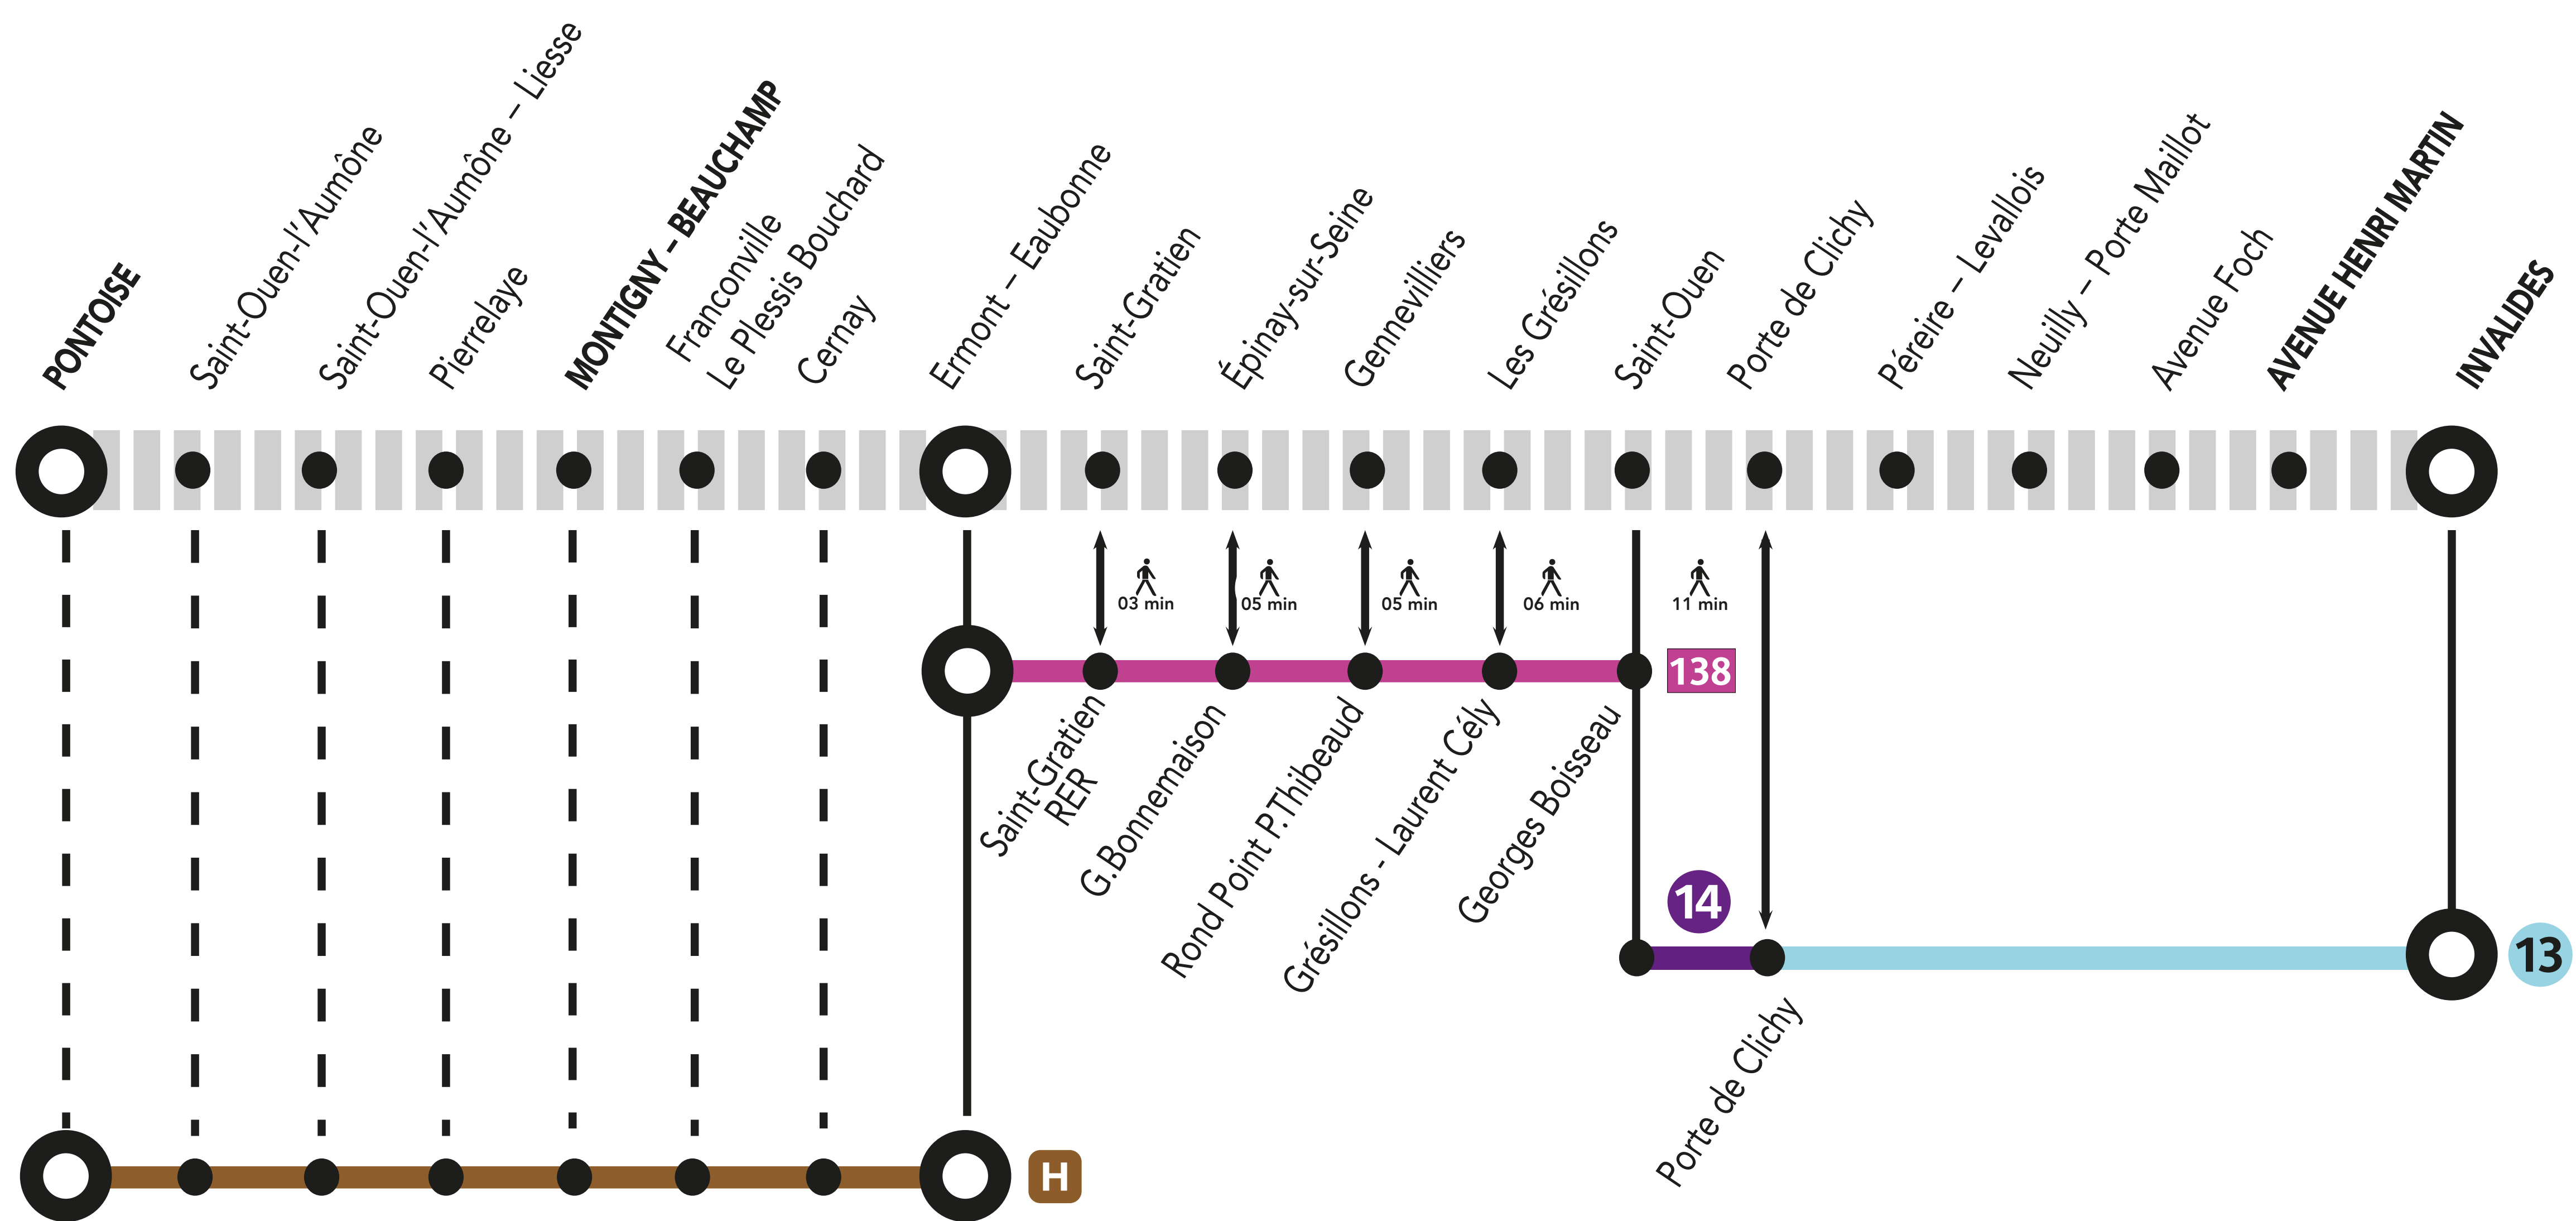

INFO TRAVAUX

OCT.

31

DIMANCHE

+ D'INFORMATIONS

➤ appli
Île-de-France Mobilités

➤ [transilien.com](https://www.transilien.com)

➤ [malignec.transilien.com](https://www.malignec.transilien.com)

➤ Assistant SNCF

➤ agents SNCF

LA CIRCULATION DE VOS TRAINS EST MODIFIÉE À PARTIR DE 22H30

ENTRE AVENUE HENRI MARTIN <> MONTIGNY-BEAUCHAMP

ITINÉRAIRES ALTERNATIFS :

||||| Portion de ligne impactée

RENFORT BUS RATP / REPORT LIGNE H / ALLONGEMENT DU TEMPS DE TRAJET

G. BOISSEAU ← 138 → ERMONTEAUBONNE + 30 À 45 min

ERMONTEAUBONNE ← H → PONTOISE

DERNIERS TRAINS À CIRCULER

Gares de départ	Direction	Dernier train	Nom du train
Avenue Henri Martin	➔ Montigny-Beauchamp	23:56	GOTA
	➔ Pontoise	21:40	NORA
Montigny-Beauchamp	➔ Avenue Henri Martin	22:26	LOLI
	➔ Pontoise	22:20	NORA
Pontoise	➔ Avenue Henri Martin	21:58	LOLI