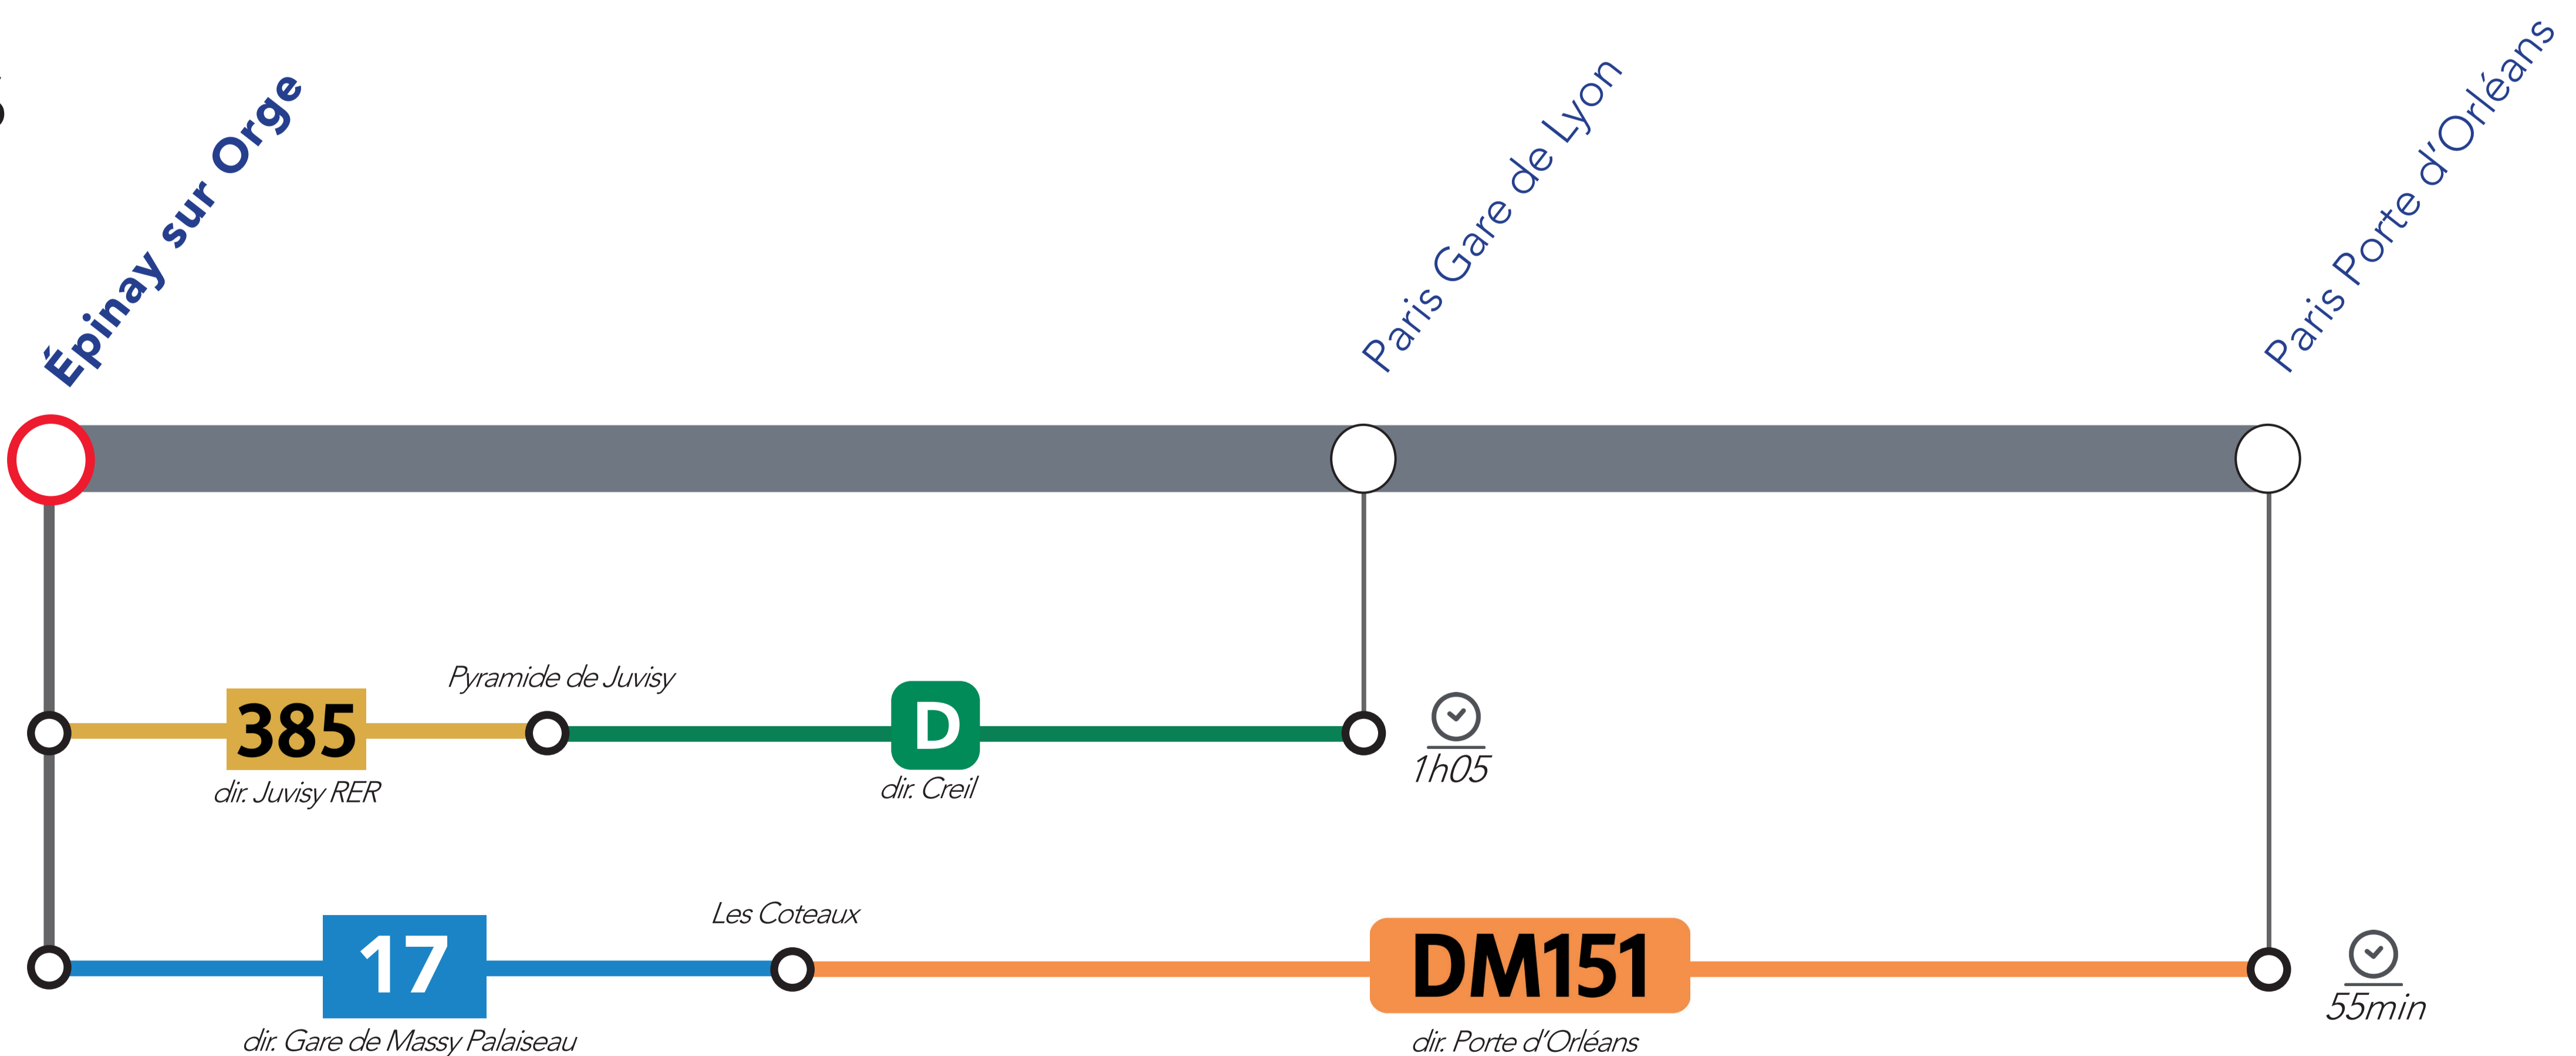

# ITINERAIRES ALTERNATIFS AU DEPART D'ÉPINAY SUR ORGE

Les temps de parcours sont donnés à titre indicatif et correspondent à un temps moyen estimé.

## VERS LE NORD ET L'OUEST

## VERS LE SUD

## VERS PARIS