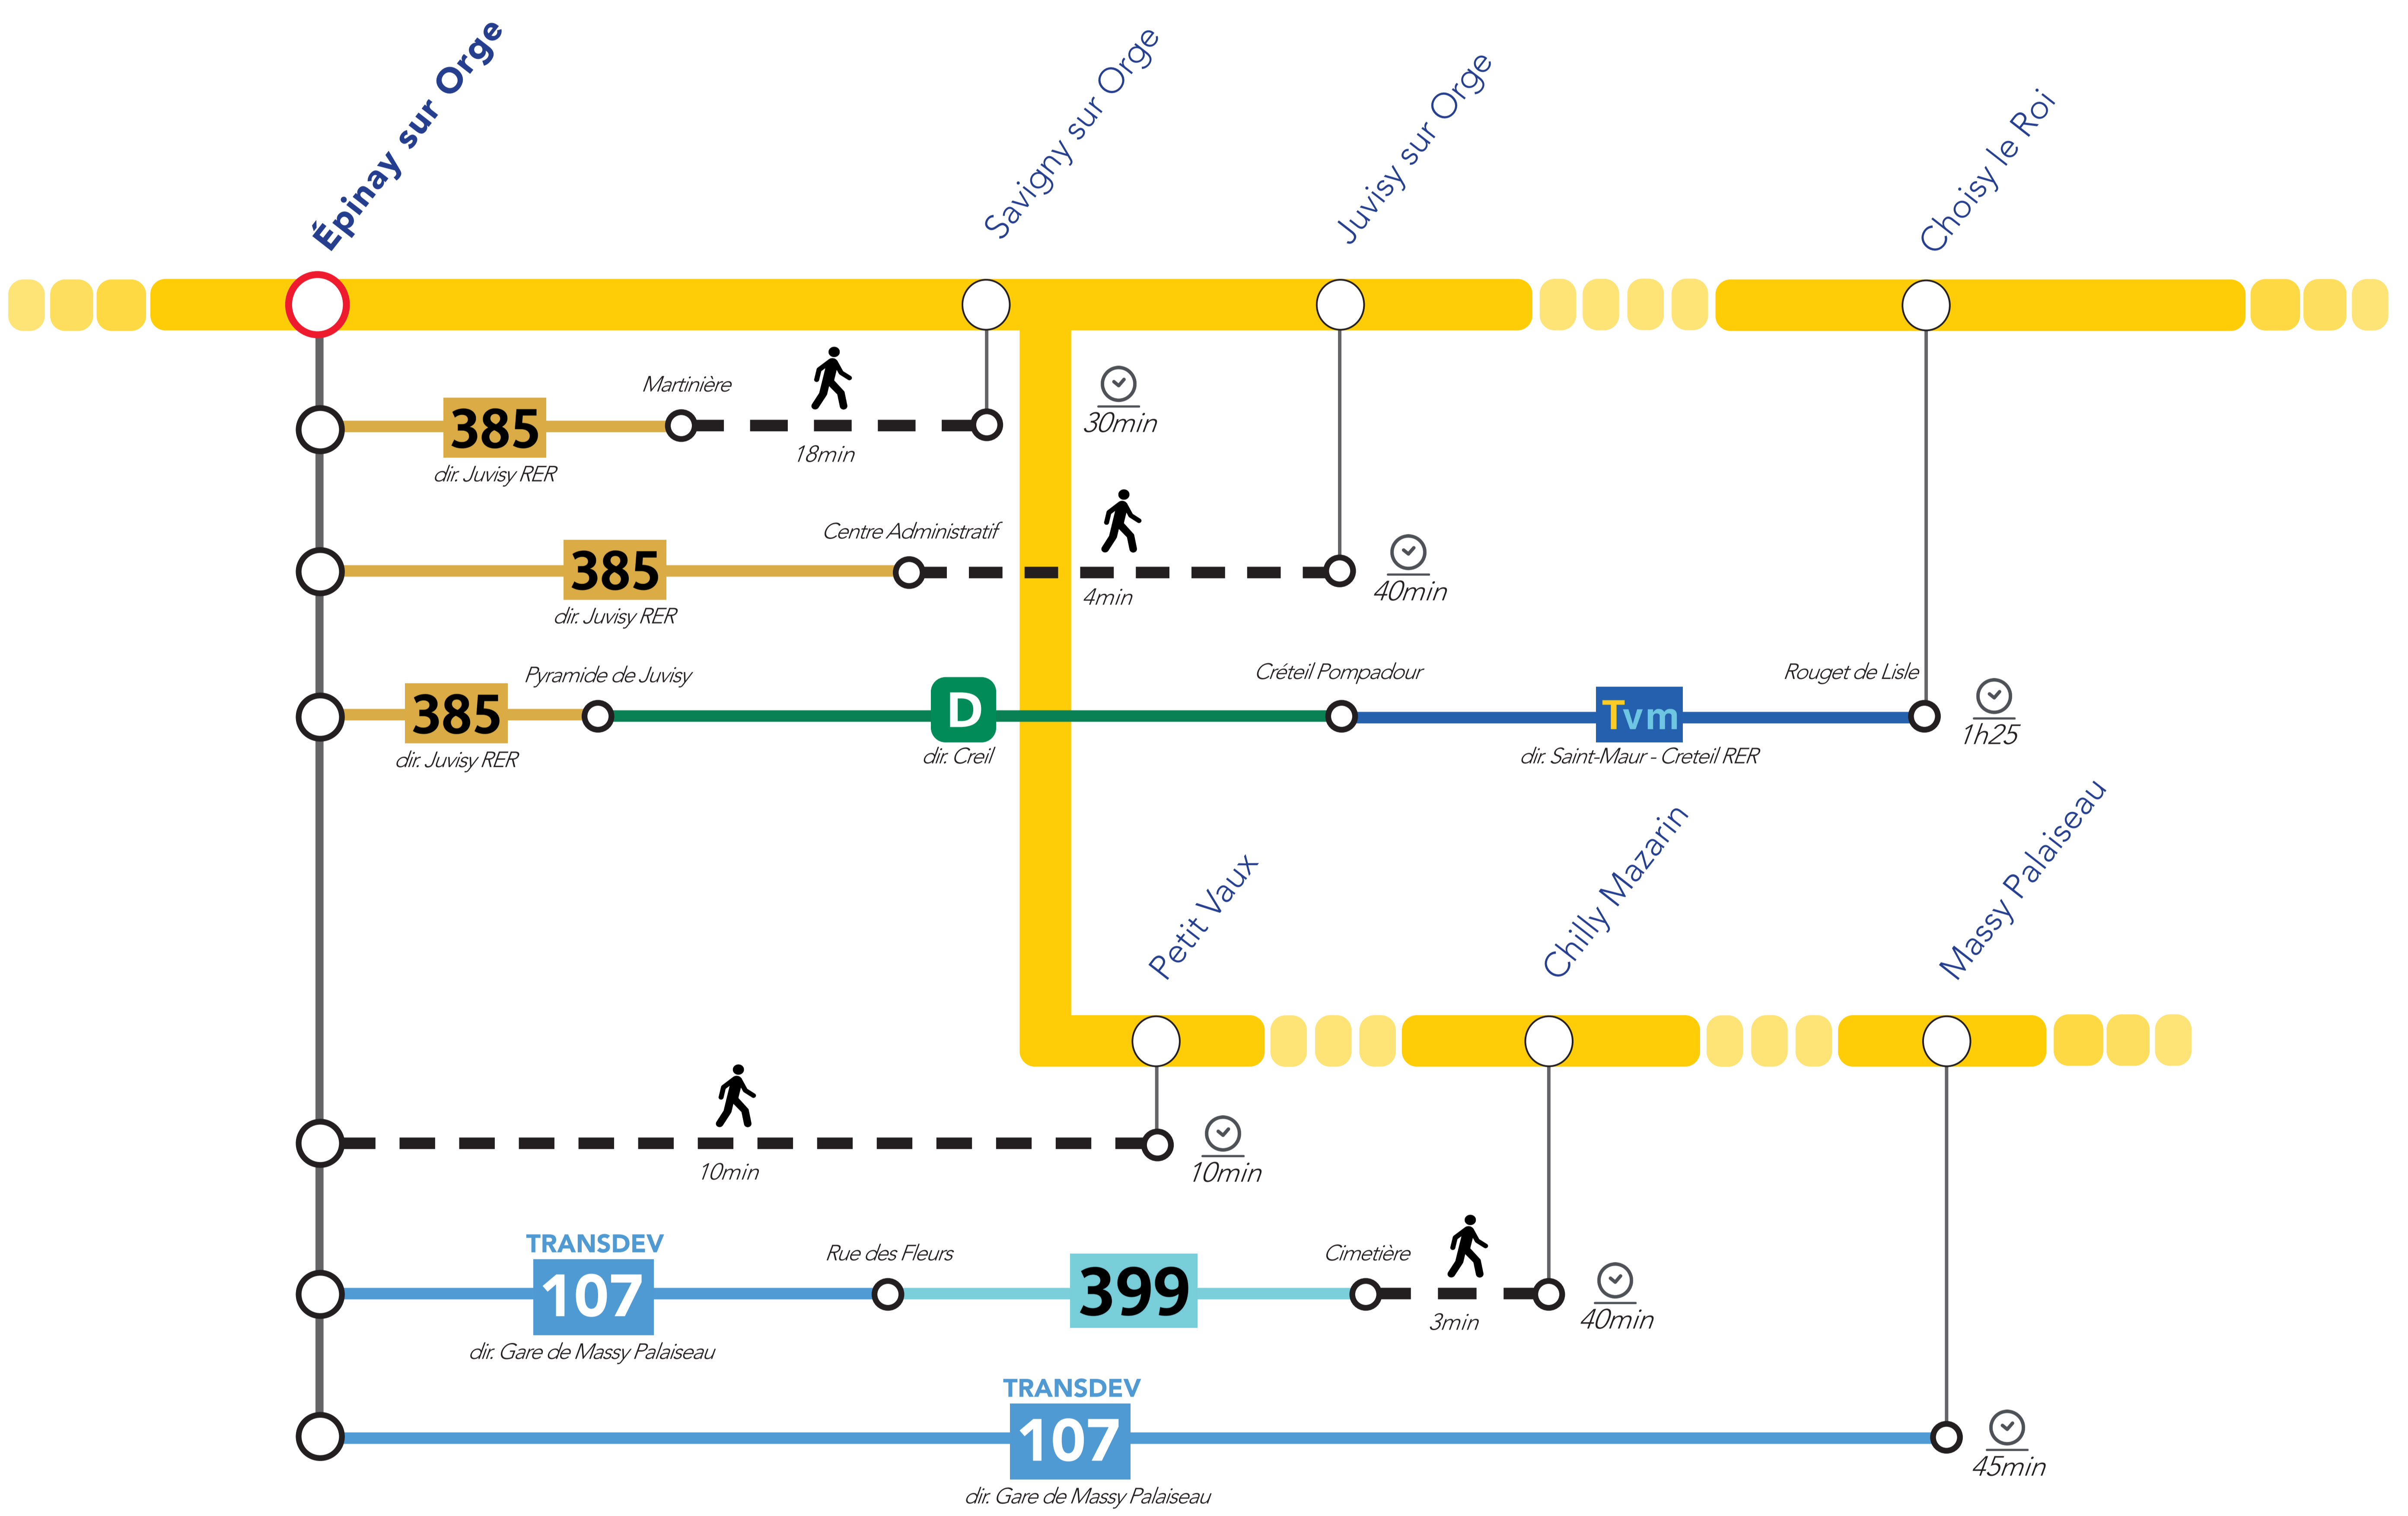

# ITINERAIRES ALTERNATIFS AU DEPART D'ÉPINAY SUR ORGE

Les temps de parcours sont donnés à titre indicatif et correspondent à un temps moyen estimé.

## VERS LE NORD ET L'OUEST

## VERS LE SUD

## VERS PARIS