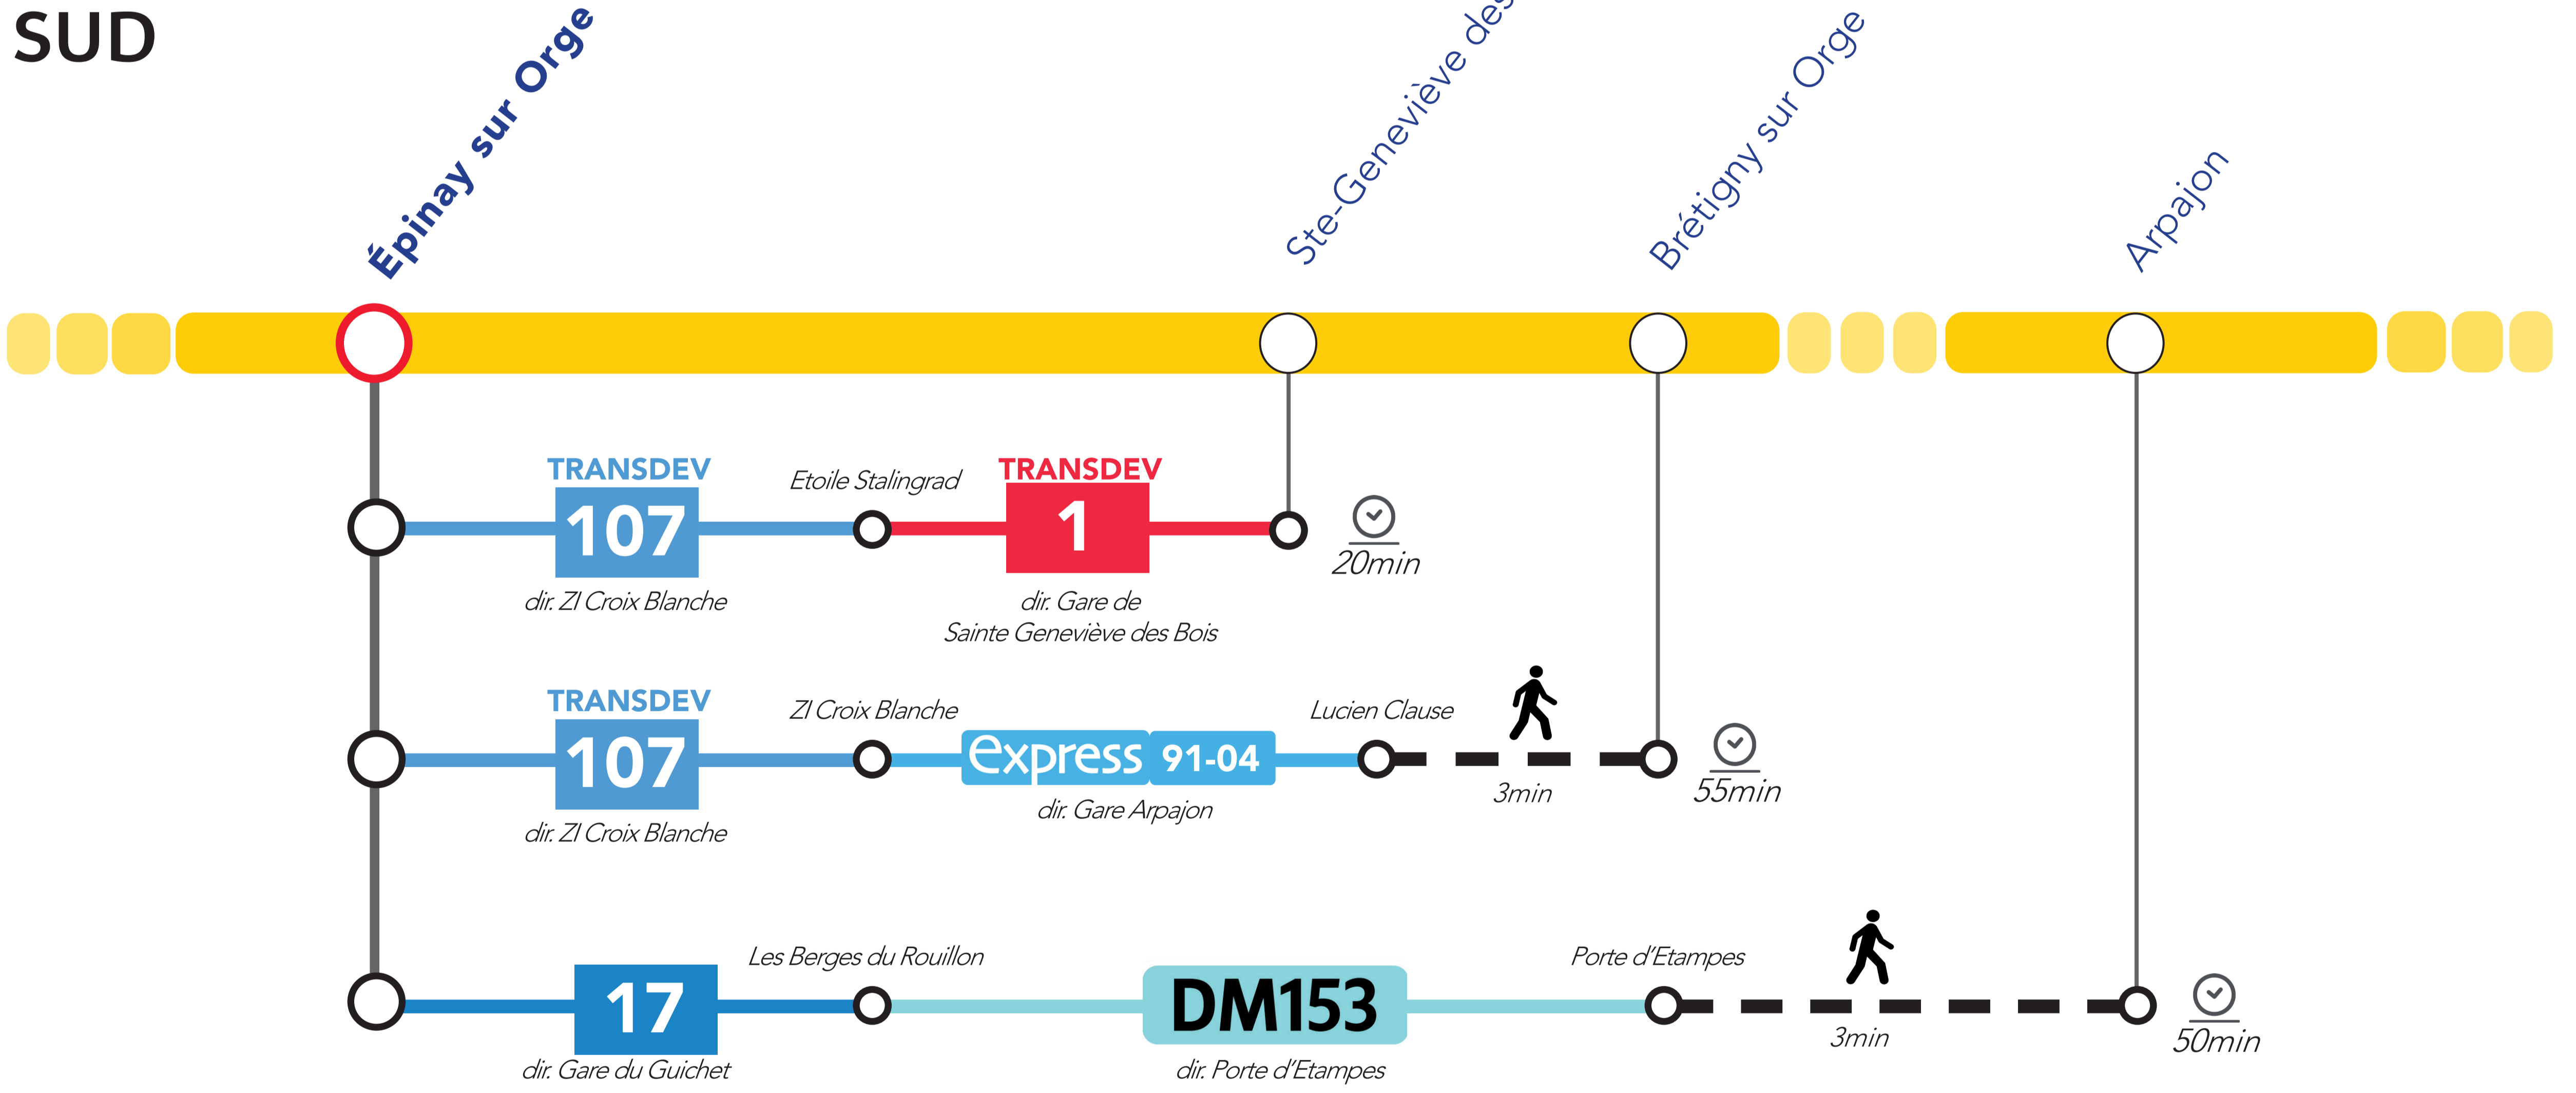

# ITINERAIRES ALTERNATIFS AU DEPART D'ÉPINAY SUR ORGE

Les temps de parcours sont donnés à titre indicatif et correspondent à un temps moyen estimé.

## VERS LE NORD ET L'OUEST

## VERS LE SUD

## VERS PARIS