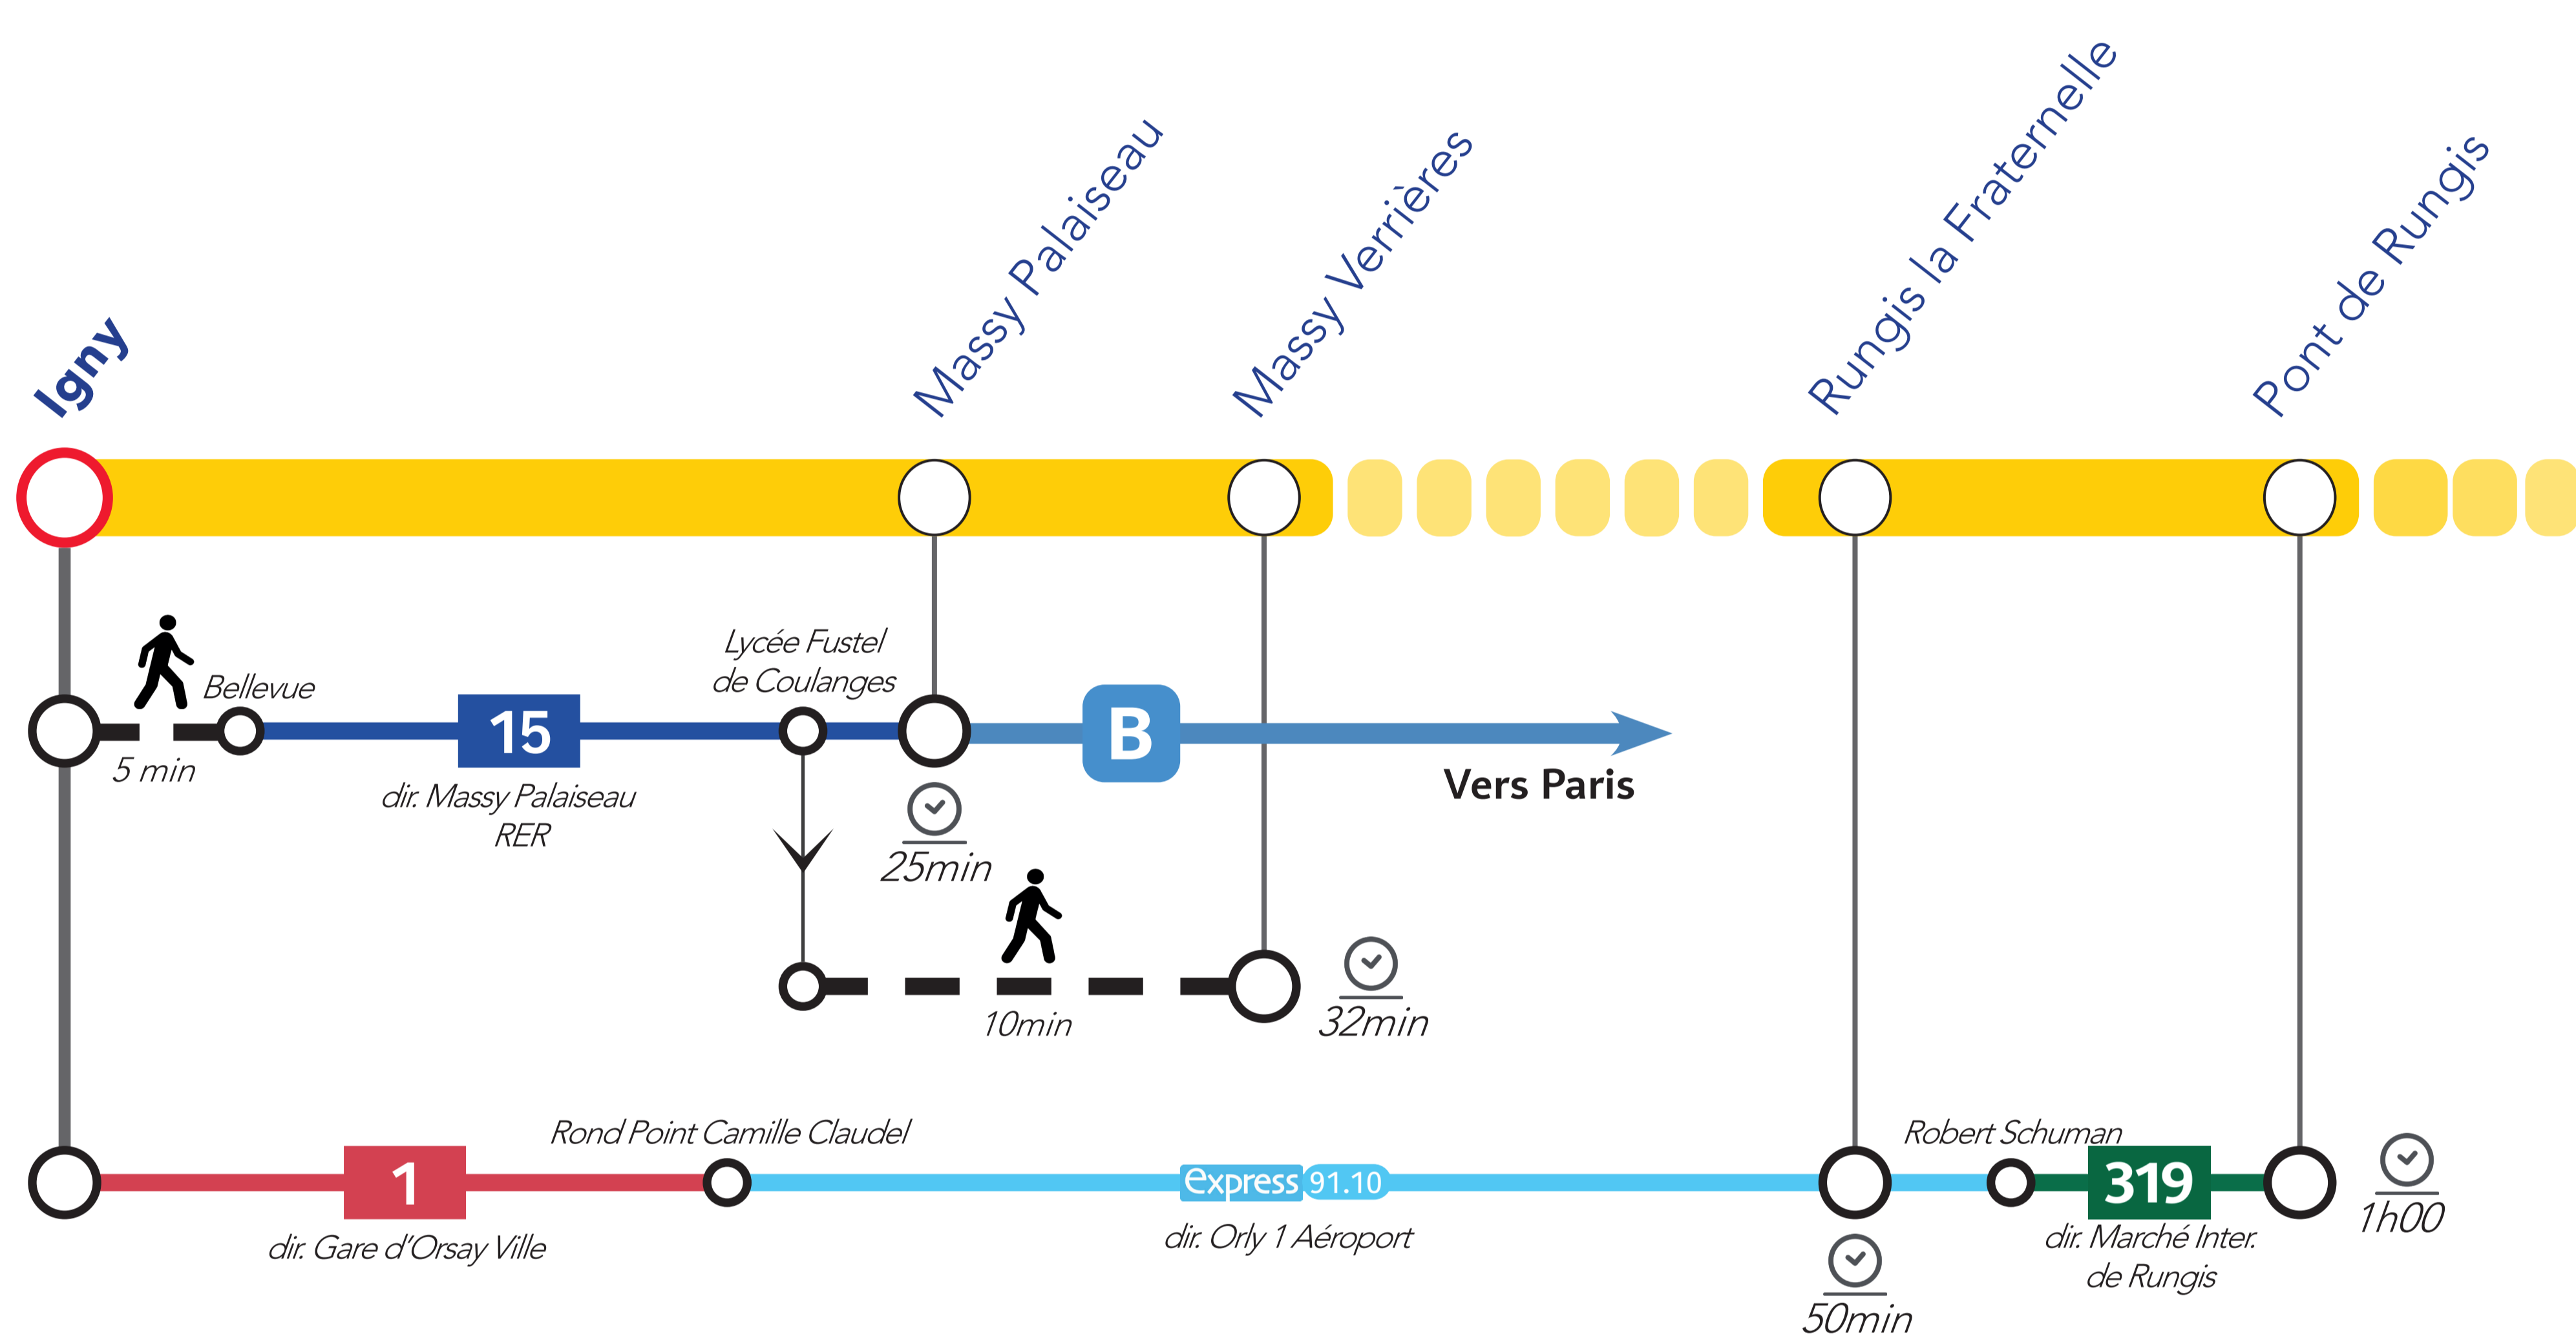

ITINÉRAIRES ALTERNATIFS AU DÉPART DE IGNY

Les temps de parcours sont donnés à titre indicatif et correspondent à un temps moyen estimé.

VERS PARIS

VERS L'OUEST

APPLICATIONS UTILES

Île-de-France Mobilités

Assistant SNCF

Retrouvez ici tous les autres itinéraires alternatifs des gares du RER C :

pour