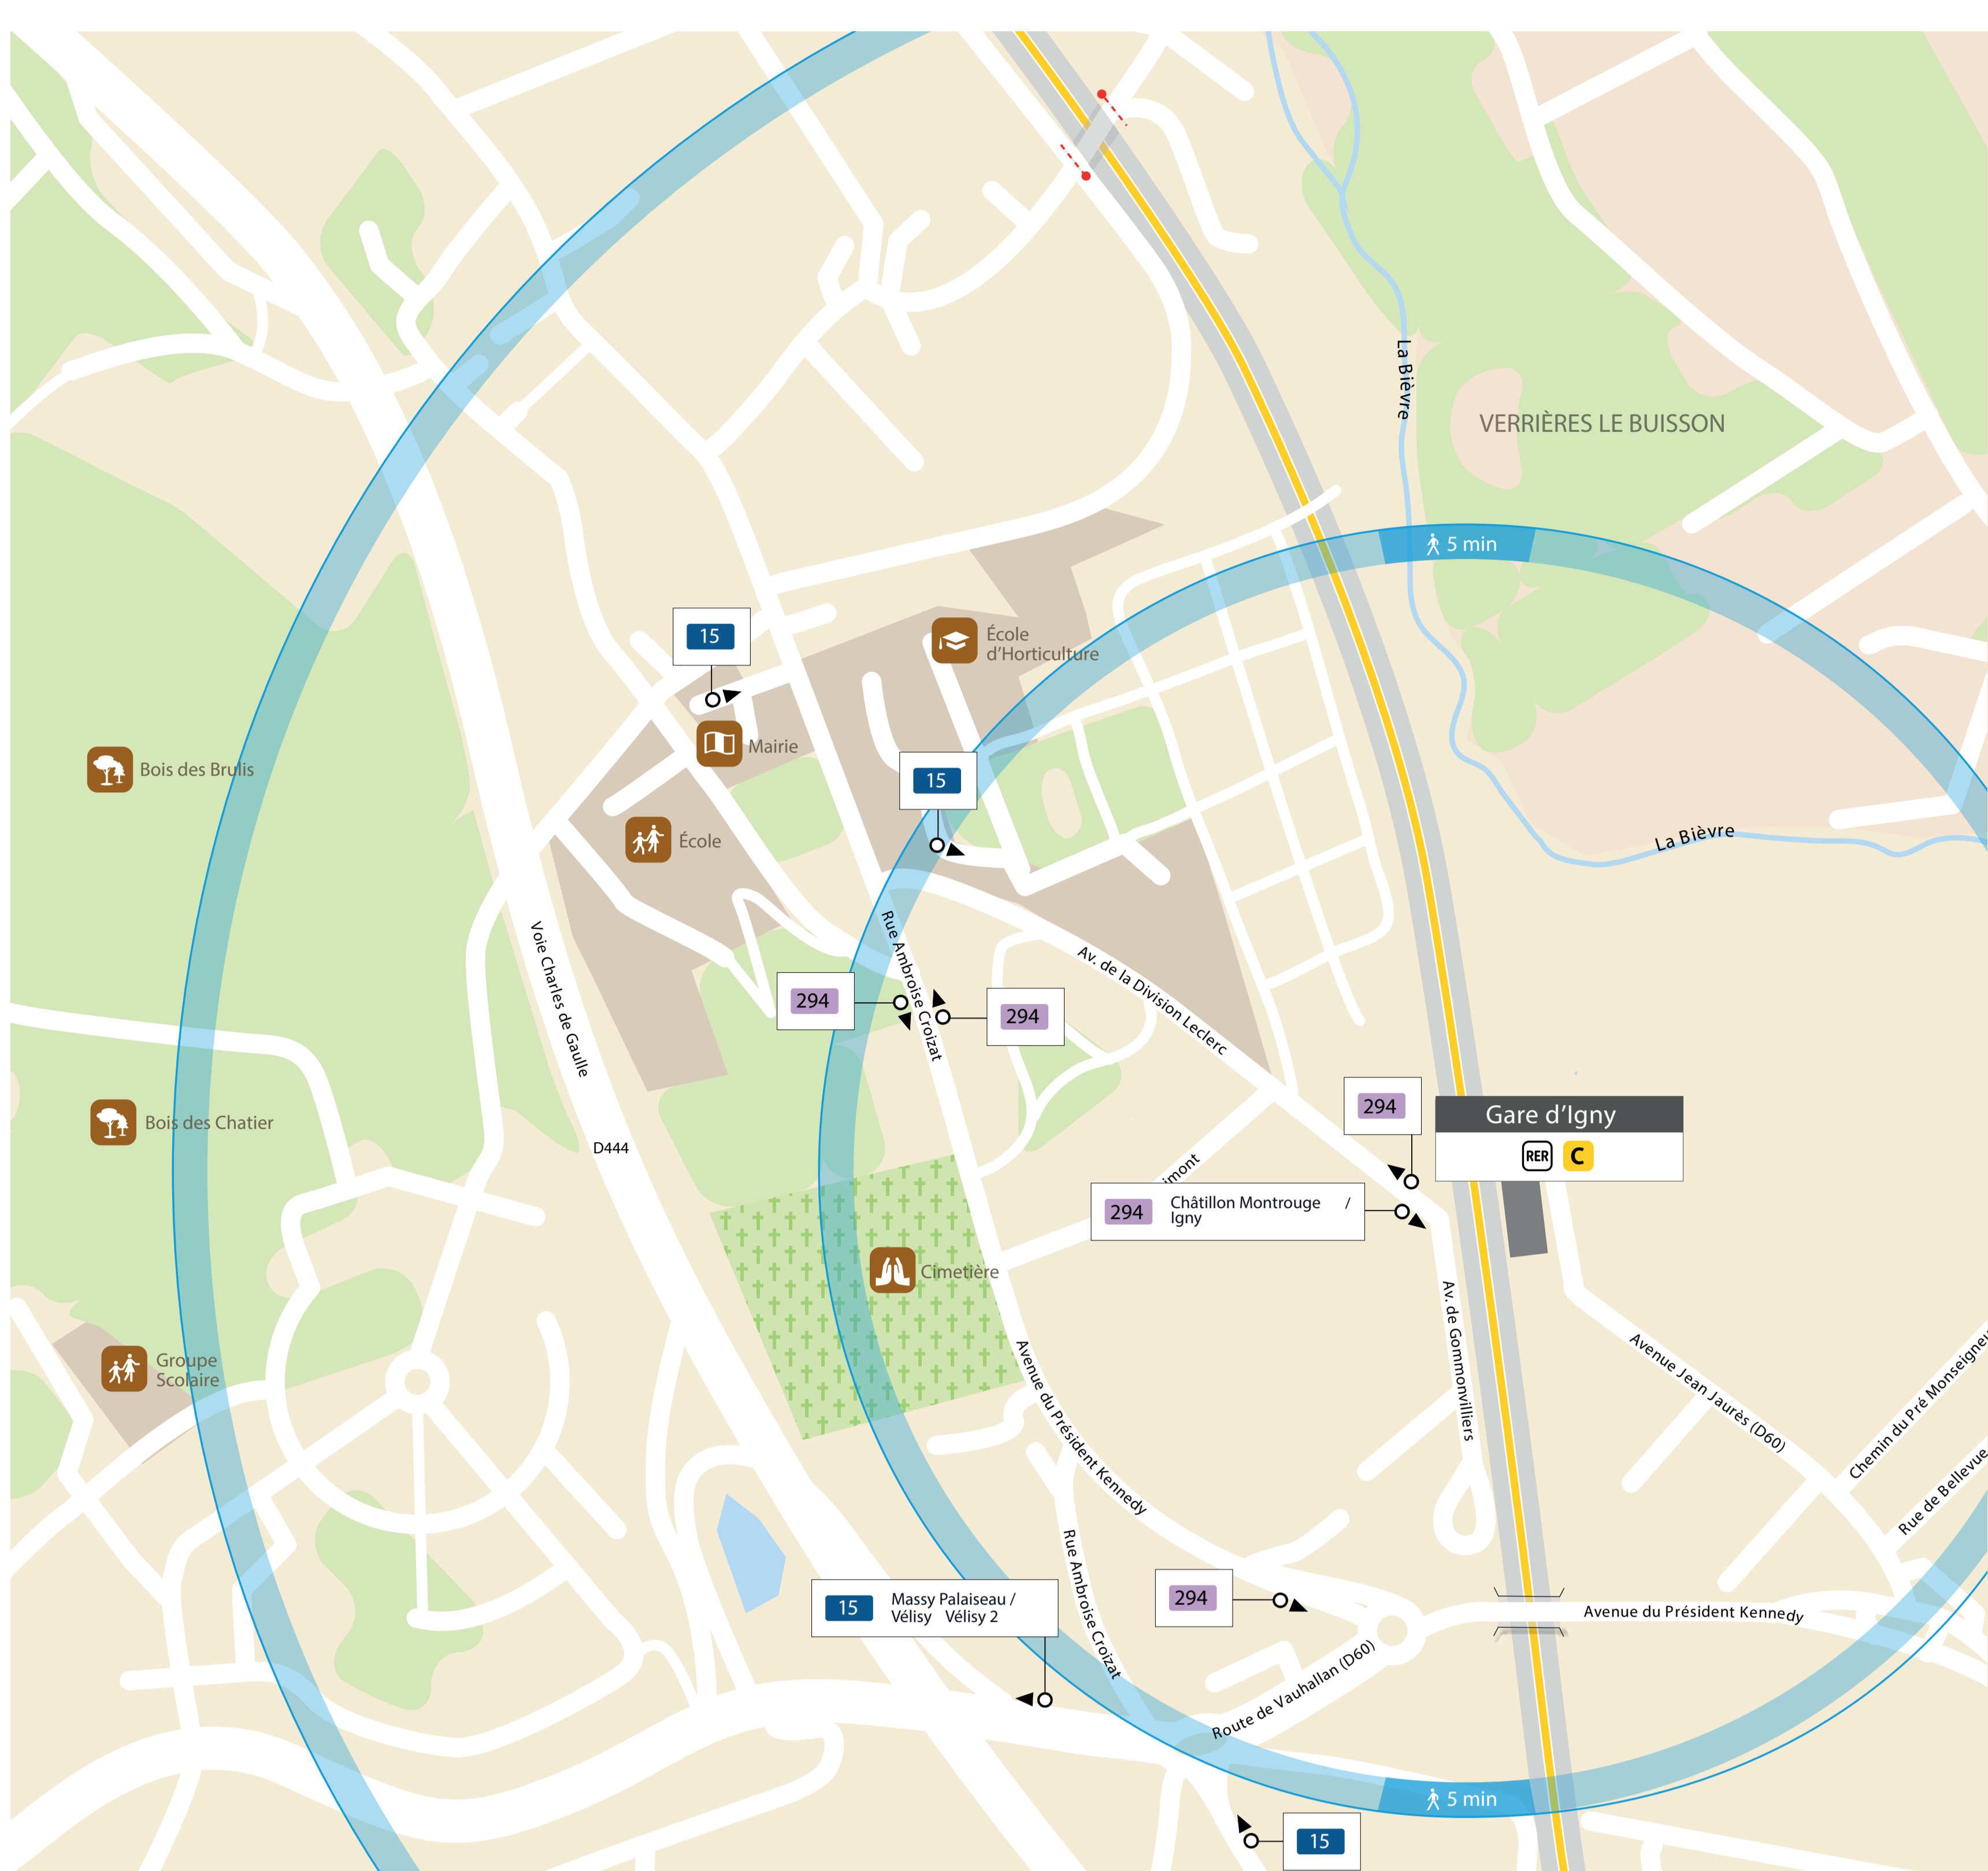

ITINÉRAIRES ALTERNATIFS AU DÉPART DE IGNY

Les temps de parcours sont donnés à titre indicatif et correspondent à un temps moyen estimé.

VERS PARIS

VERS L'OUEST

APPLICATIONS UTILES

Île-de-France Mobilités

Assistant SNCF

Retrouvez ici tous les autres itinéraires alternatifs des gares du RER C :

pour