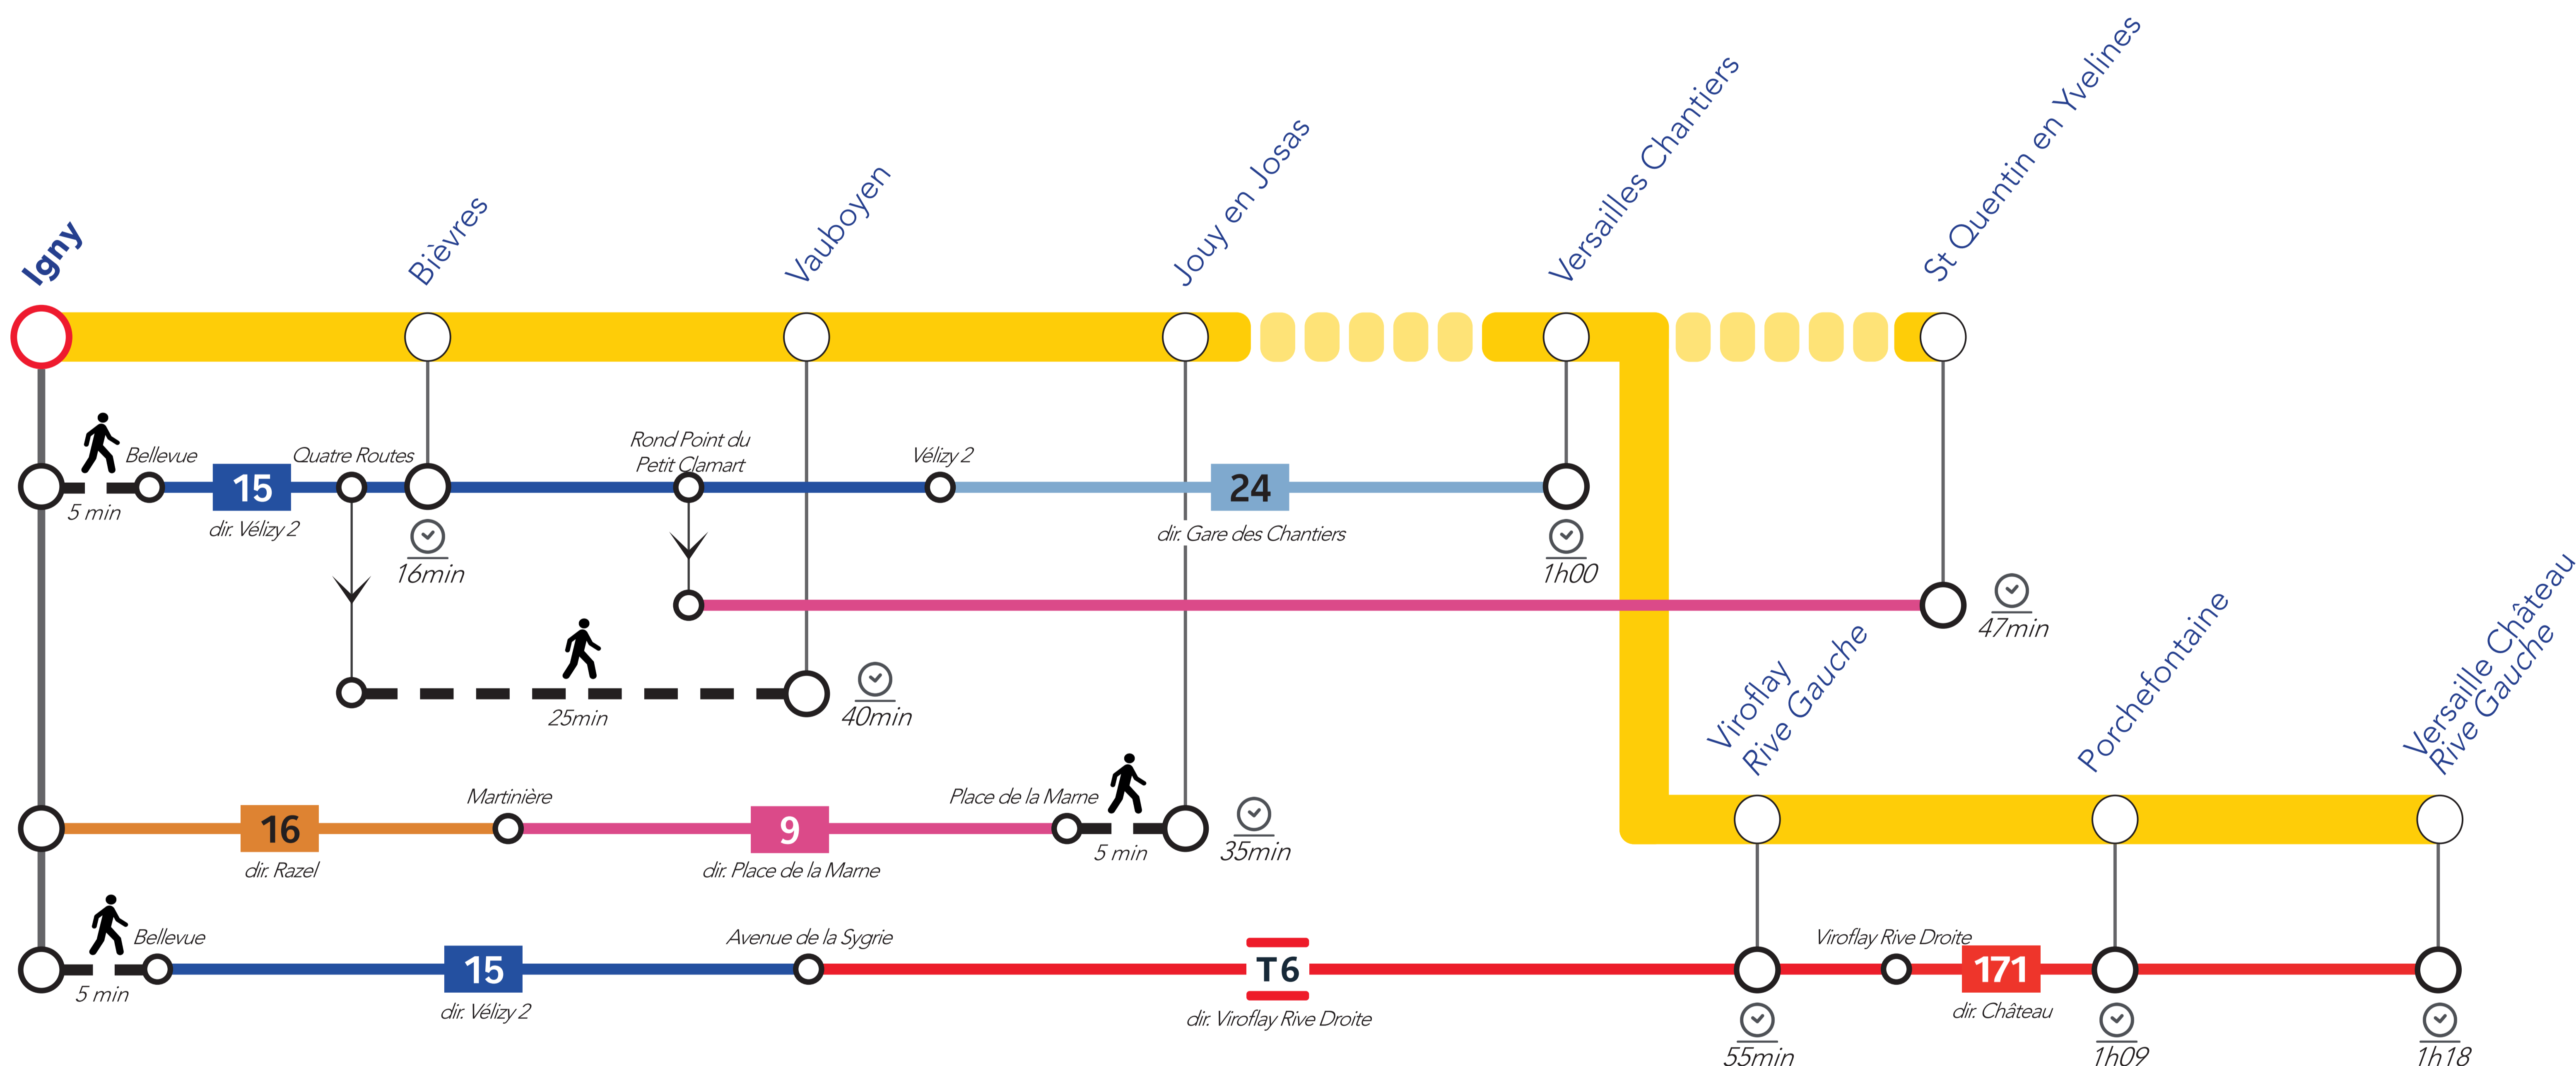

ITINÉRAIRES ALTERNATIFS AU DÉPART DE IGNY

Les temps de parcours sont donnés à titre indicatif et correspondent à un temps moyen estimé.

VERS PARIS

VERS L'OUEST

APPLICATIONS UTILES

Île-de-France Mobilités

Assistant SNCF

Retrouvez ici tous les autres itinéraires alternatifs des gares du RER C :

pour