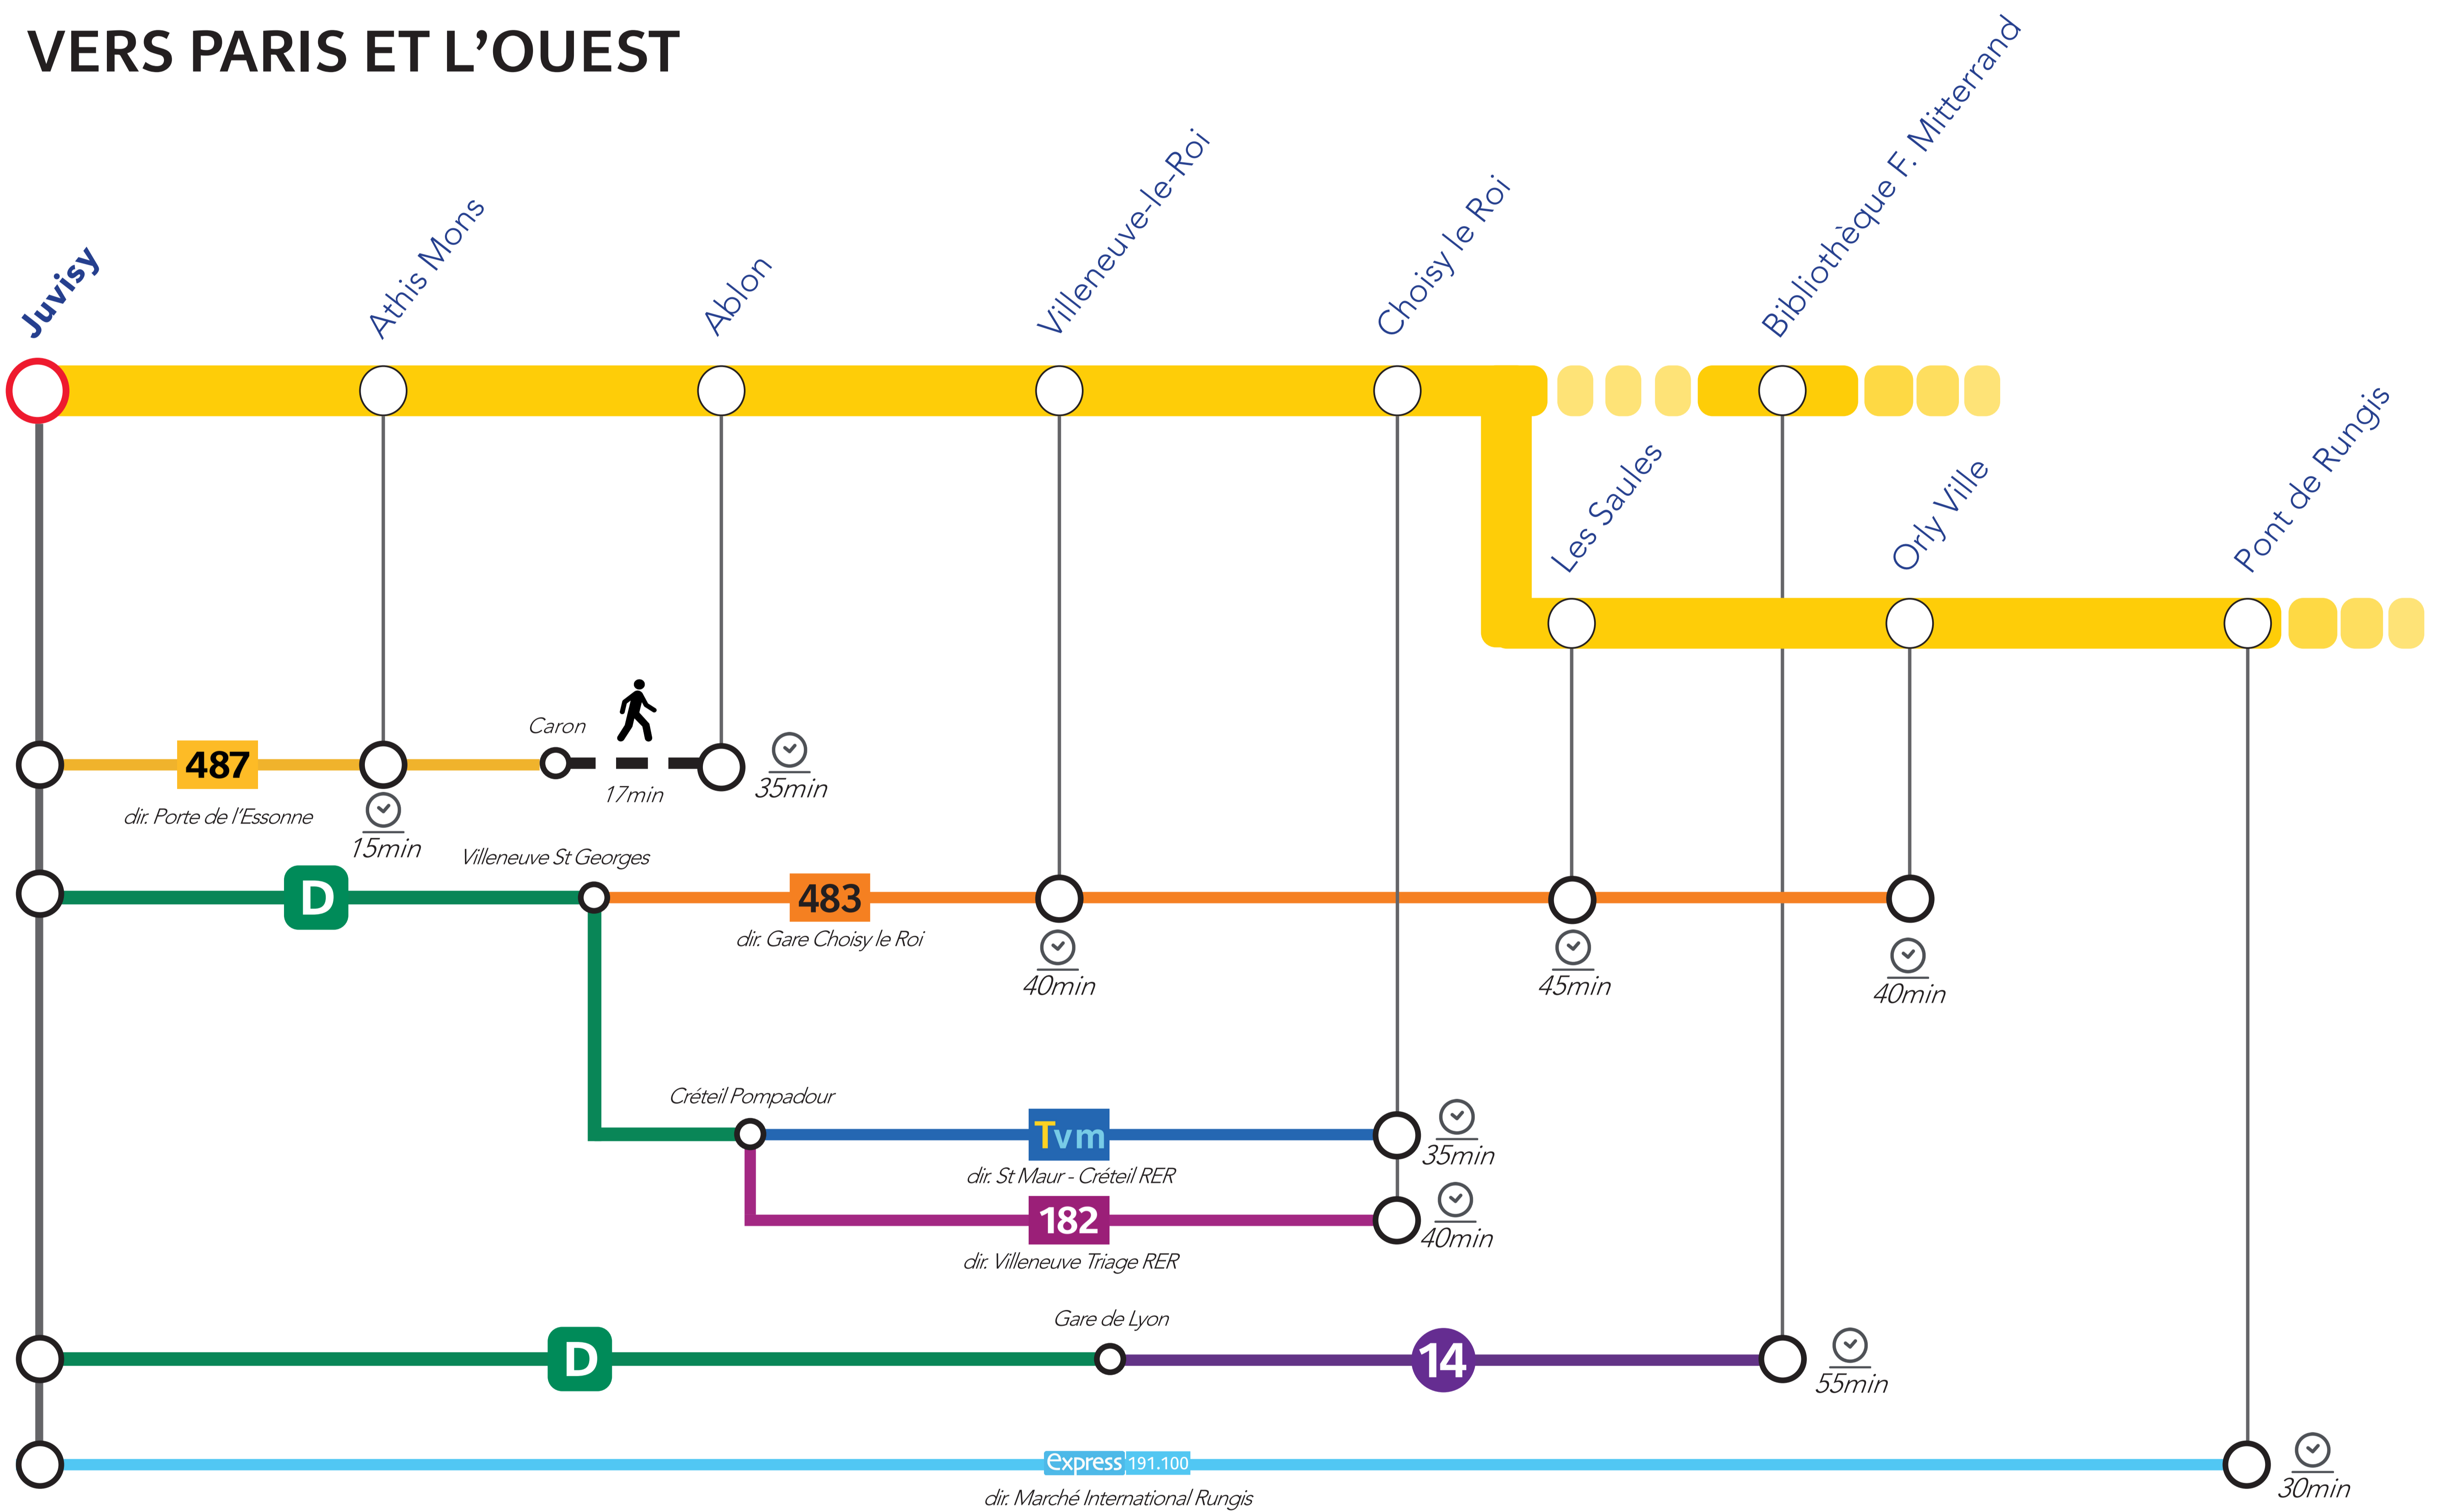

ITINERAIRES ALTERNATIFS AU DEPART DE JUVISY

Les temps de parcours sont donnés à titre indicatif et correspondent à un temps moyen estimé.

VERS PARIS ET L'OUEST

VERS LE SUD

Retrouvez ici tous les autres itinéraires alternatifs des gares du RER C :

APPLICATIONS UTILES

Île-de-France Mobilités

Assistant SNCF

pour