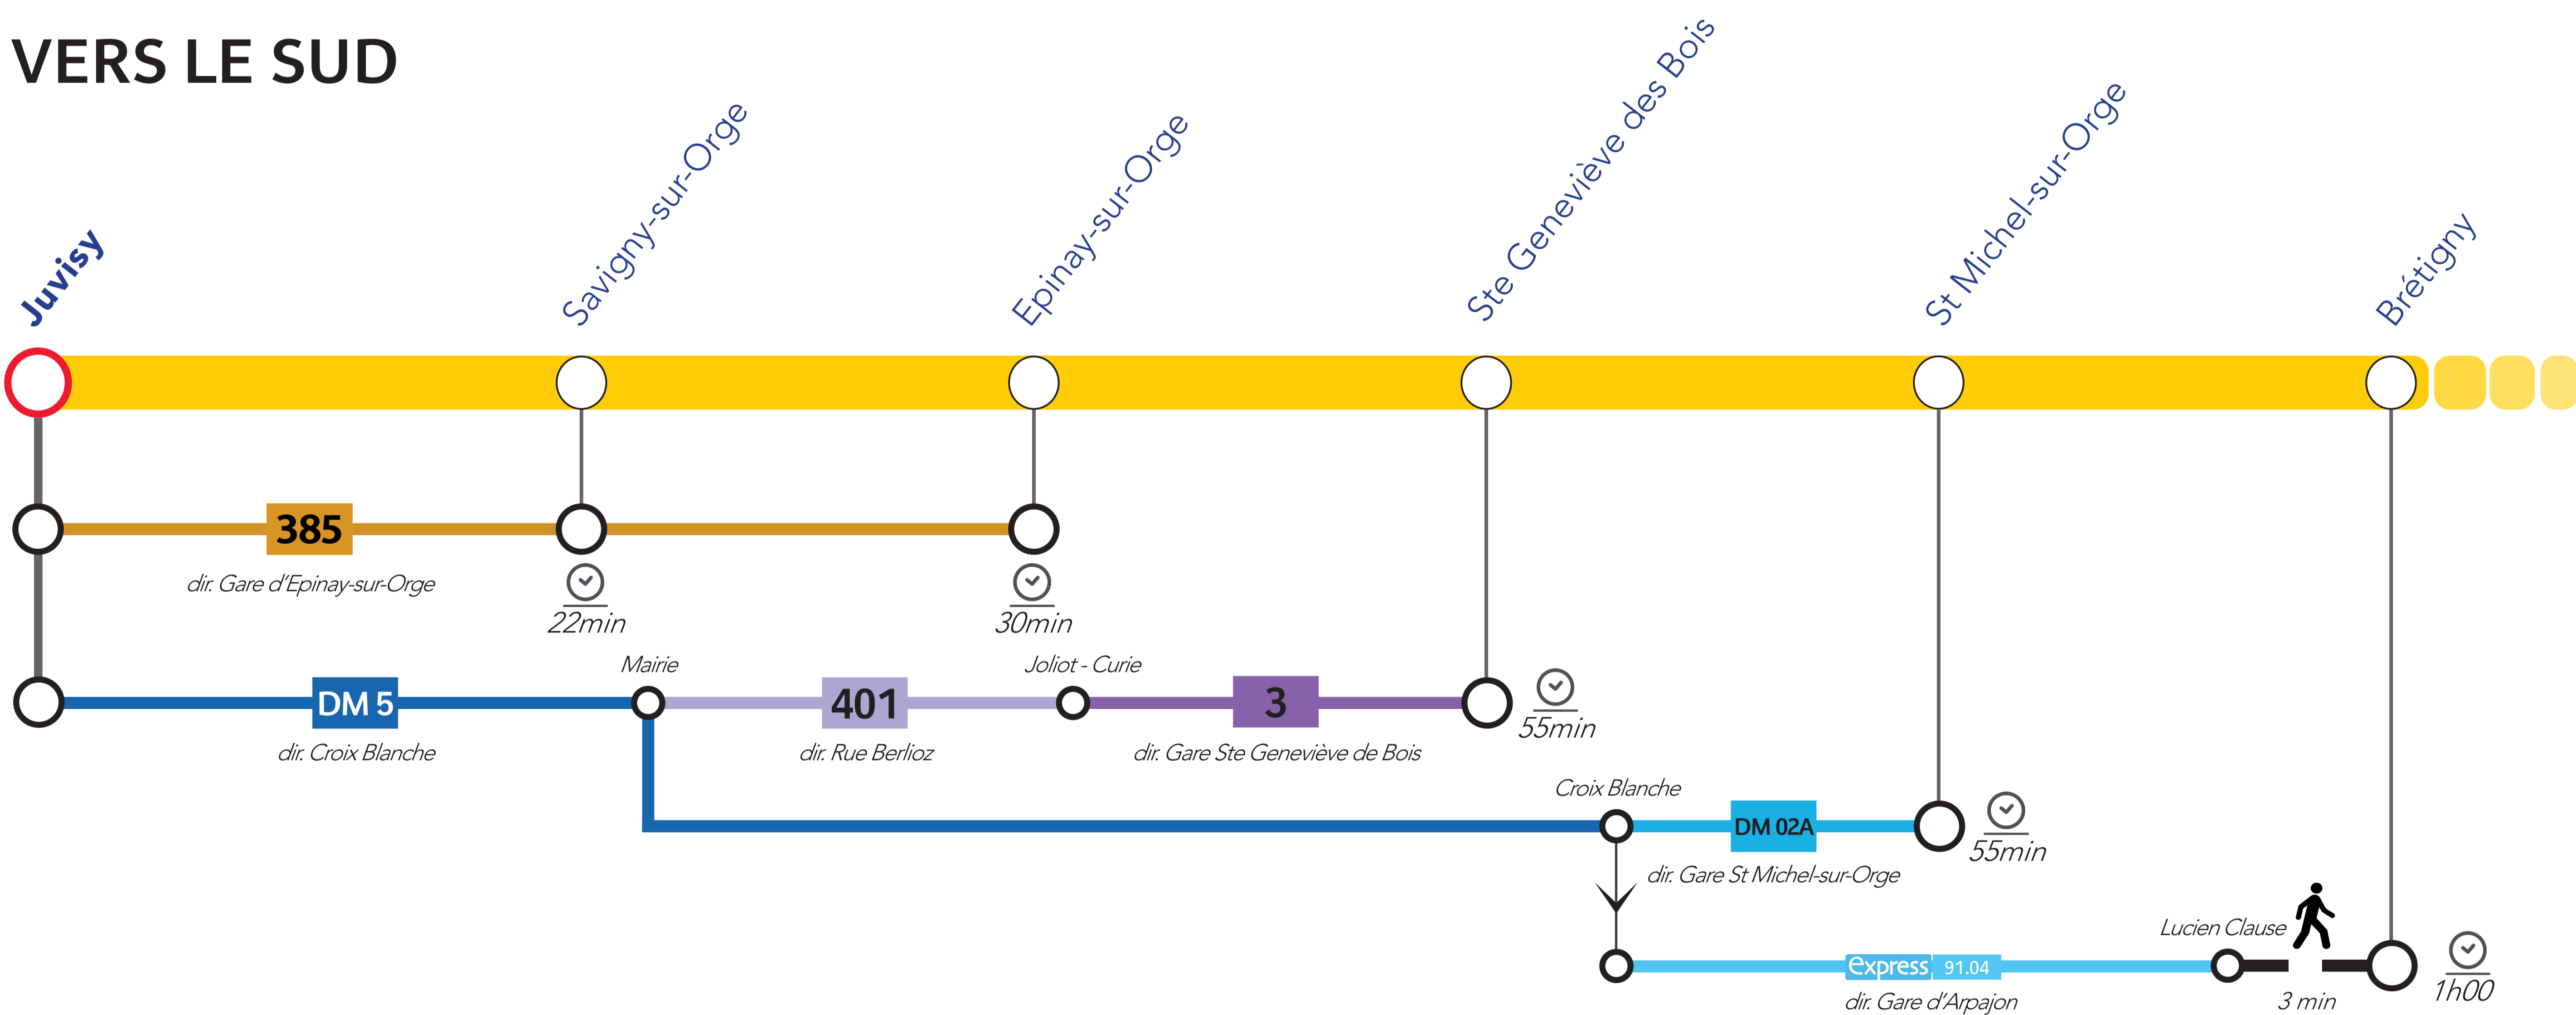

ITINERAIRES ALTERNATIFS AU DEPART DE JUVISY

Les temps de parcours sont donnés à titre indicatif et correspondent à un temps moyen estimé.

VERS PARIS ET L'OUEST

VERS LE SUD

Retrouvez ici tous les autres itinéraires alternatifs des gares du RER C :

APPLICATIONS UTILES

Île-de-France Mobilités

Assistant SNCF

pour