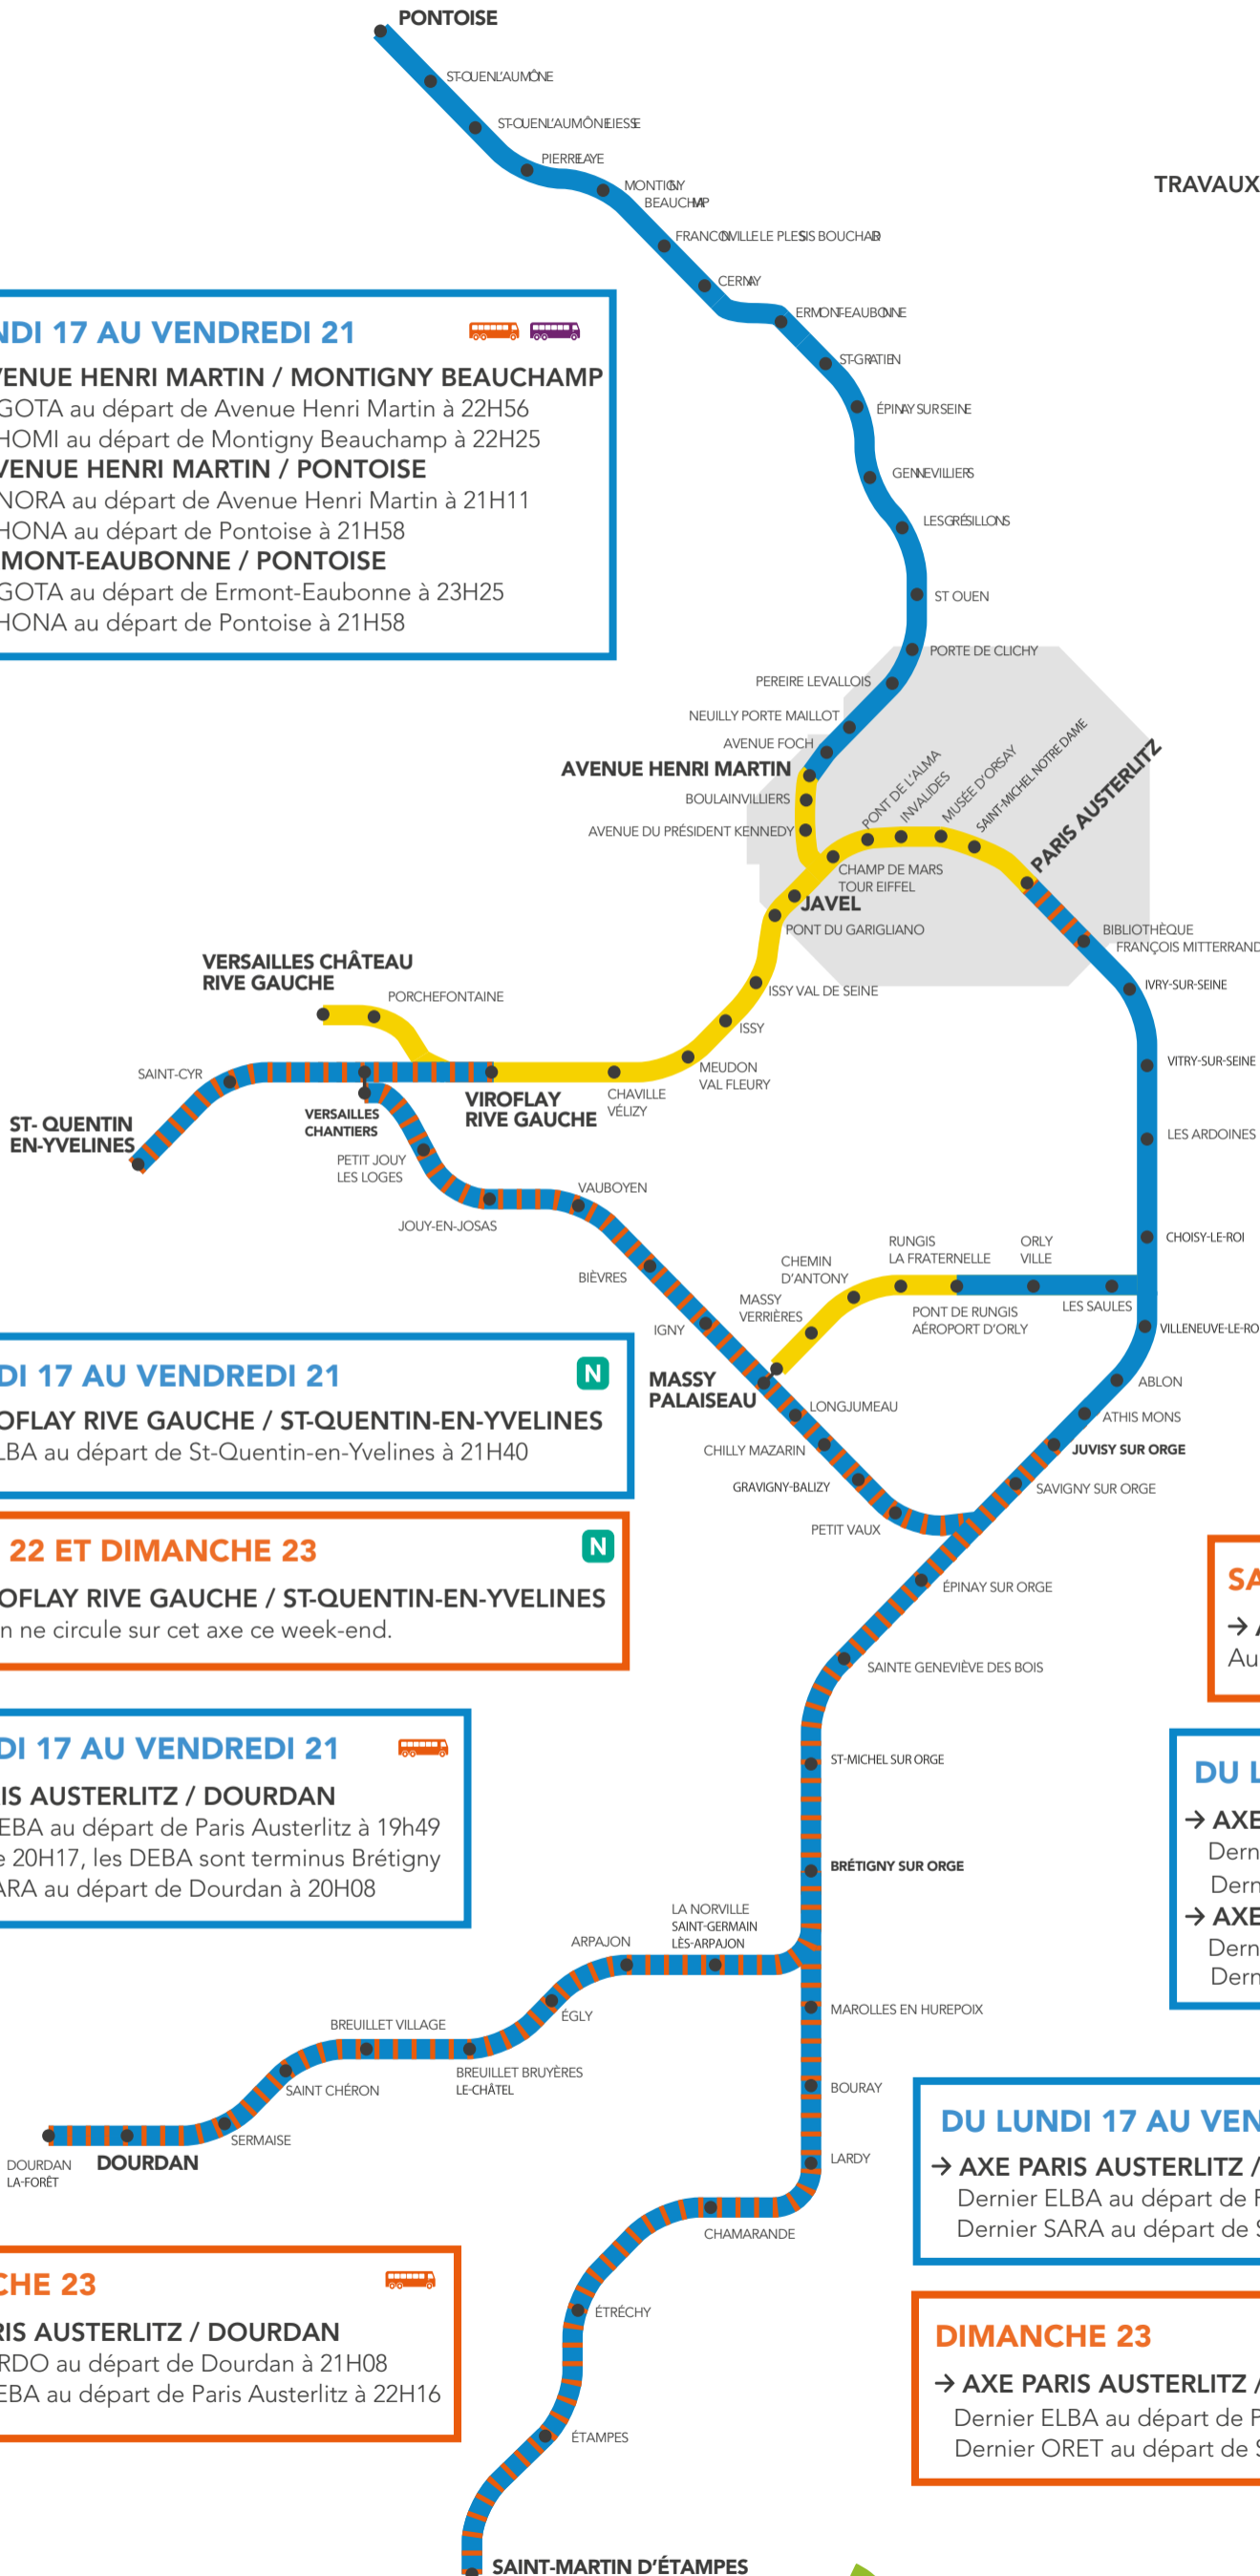

DU LUNDI 17 AU VENDREDI 21

- **AXE AVENUE HENRI MARTIN / MONTIGNY BEAUCHAMP**
Dernier GOTA au départ de Avenue Henri Martin à 22H56
Dernier HOMI au départ de Montigny Beauchamp à 22H25
- **AXE AVENUE HENRI MARTIN / PONTOISE**
Dernier NORA au départ de Avenue Henri Martin à 21H11
Dernier HONA au départ de Pontoise à 21H58
- **AXE ERMONT-EAUBONNE / PONTOISE**
Dernier GOTA au départ de Ermont-Eaubonne à 23H25
Dernier HONA au départ de Pontoise à 21H58

+ D'INFORMATIONS

- ➔ appli Île-de-France Mobilités
- ➔ transilien.com
- ➔ Assistant SNCF
- ➔ maligneC.transilien.com
- ➔ agents SNCF

DU LUNDI 17 AU VENDREDI 21

- **AXE PARIS AUSTERLITZ / PONT DE RUNGIS**
Dernier ROMI au départ de Paris Austerlitz à 22H27
Dernier GOTA au départ de Pont de Rungis à 22H08

DU LUNDI 17 AU VENDREDI 21

- **AXE PARIS AUSTERLITZ / ST-MARTIN D'ÉTAMPES**
Dernier ELBA au départ de Paris Austerlitz à 22H31
Dernier SARA au départ de St-Martin d'Étampes à 21H41

DIMANCHE 23

- **AXE PARIS AUSTERLITZ / DOURDAN**
Dernier ORDO au départ de Dourdan à 21H08
Dernier DEBA au départ de Paris Austerlitz à 22H16

DIMANCHE 23

- **AXE PARIS AUSTERLITZ / ST-MARTIN D'ÉTAMPES**
Dernier ELBA au départ de Paris Austerlitz à 22H45
Dernier ORET au départ de St-Martin d'Étampes à 21h41