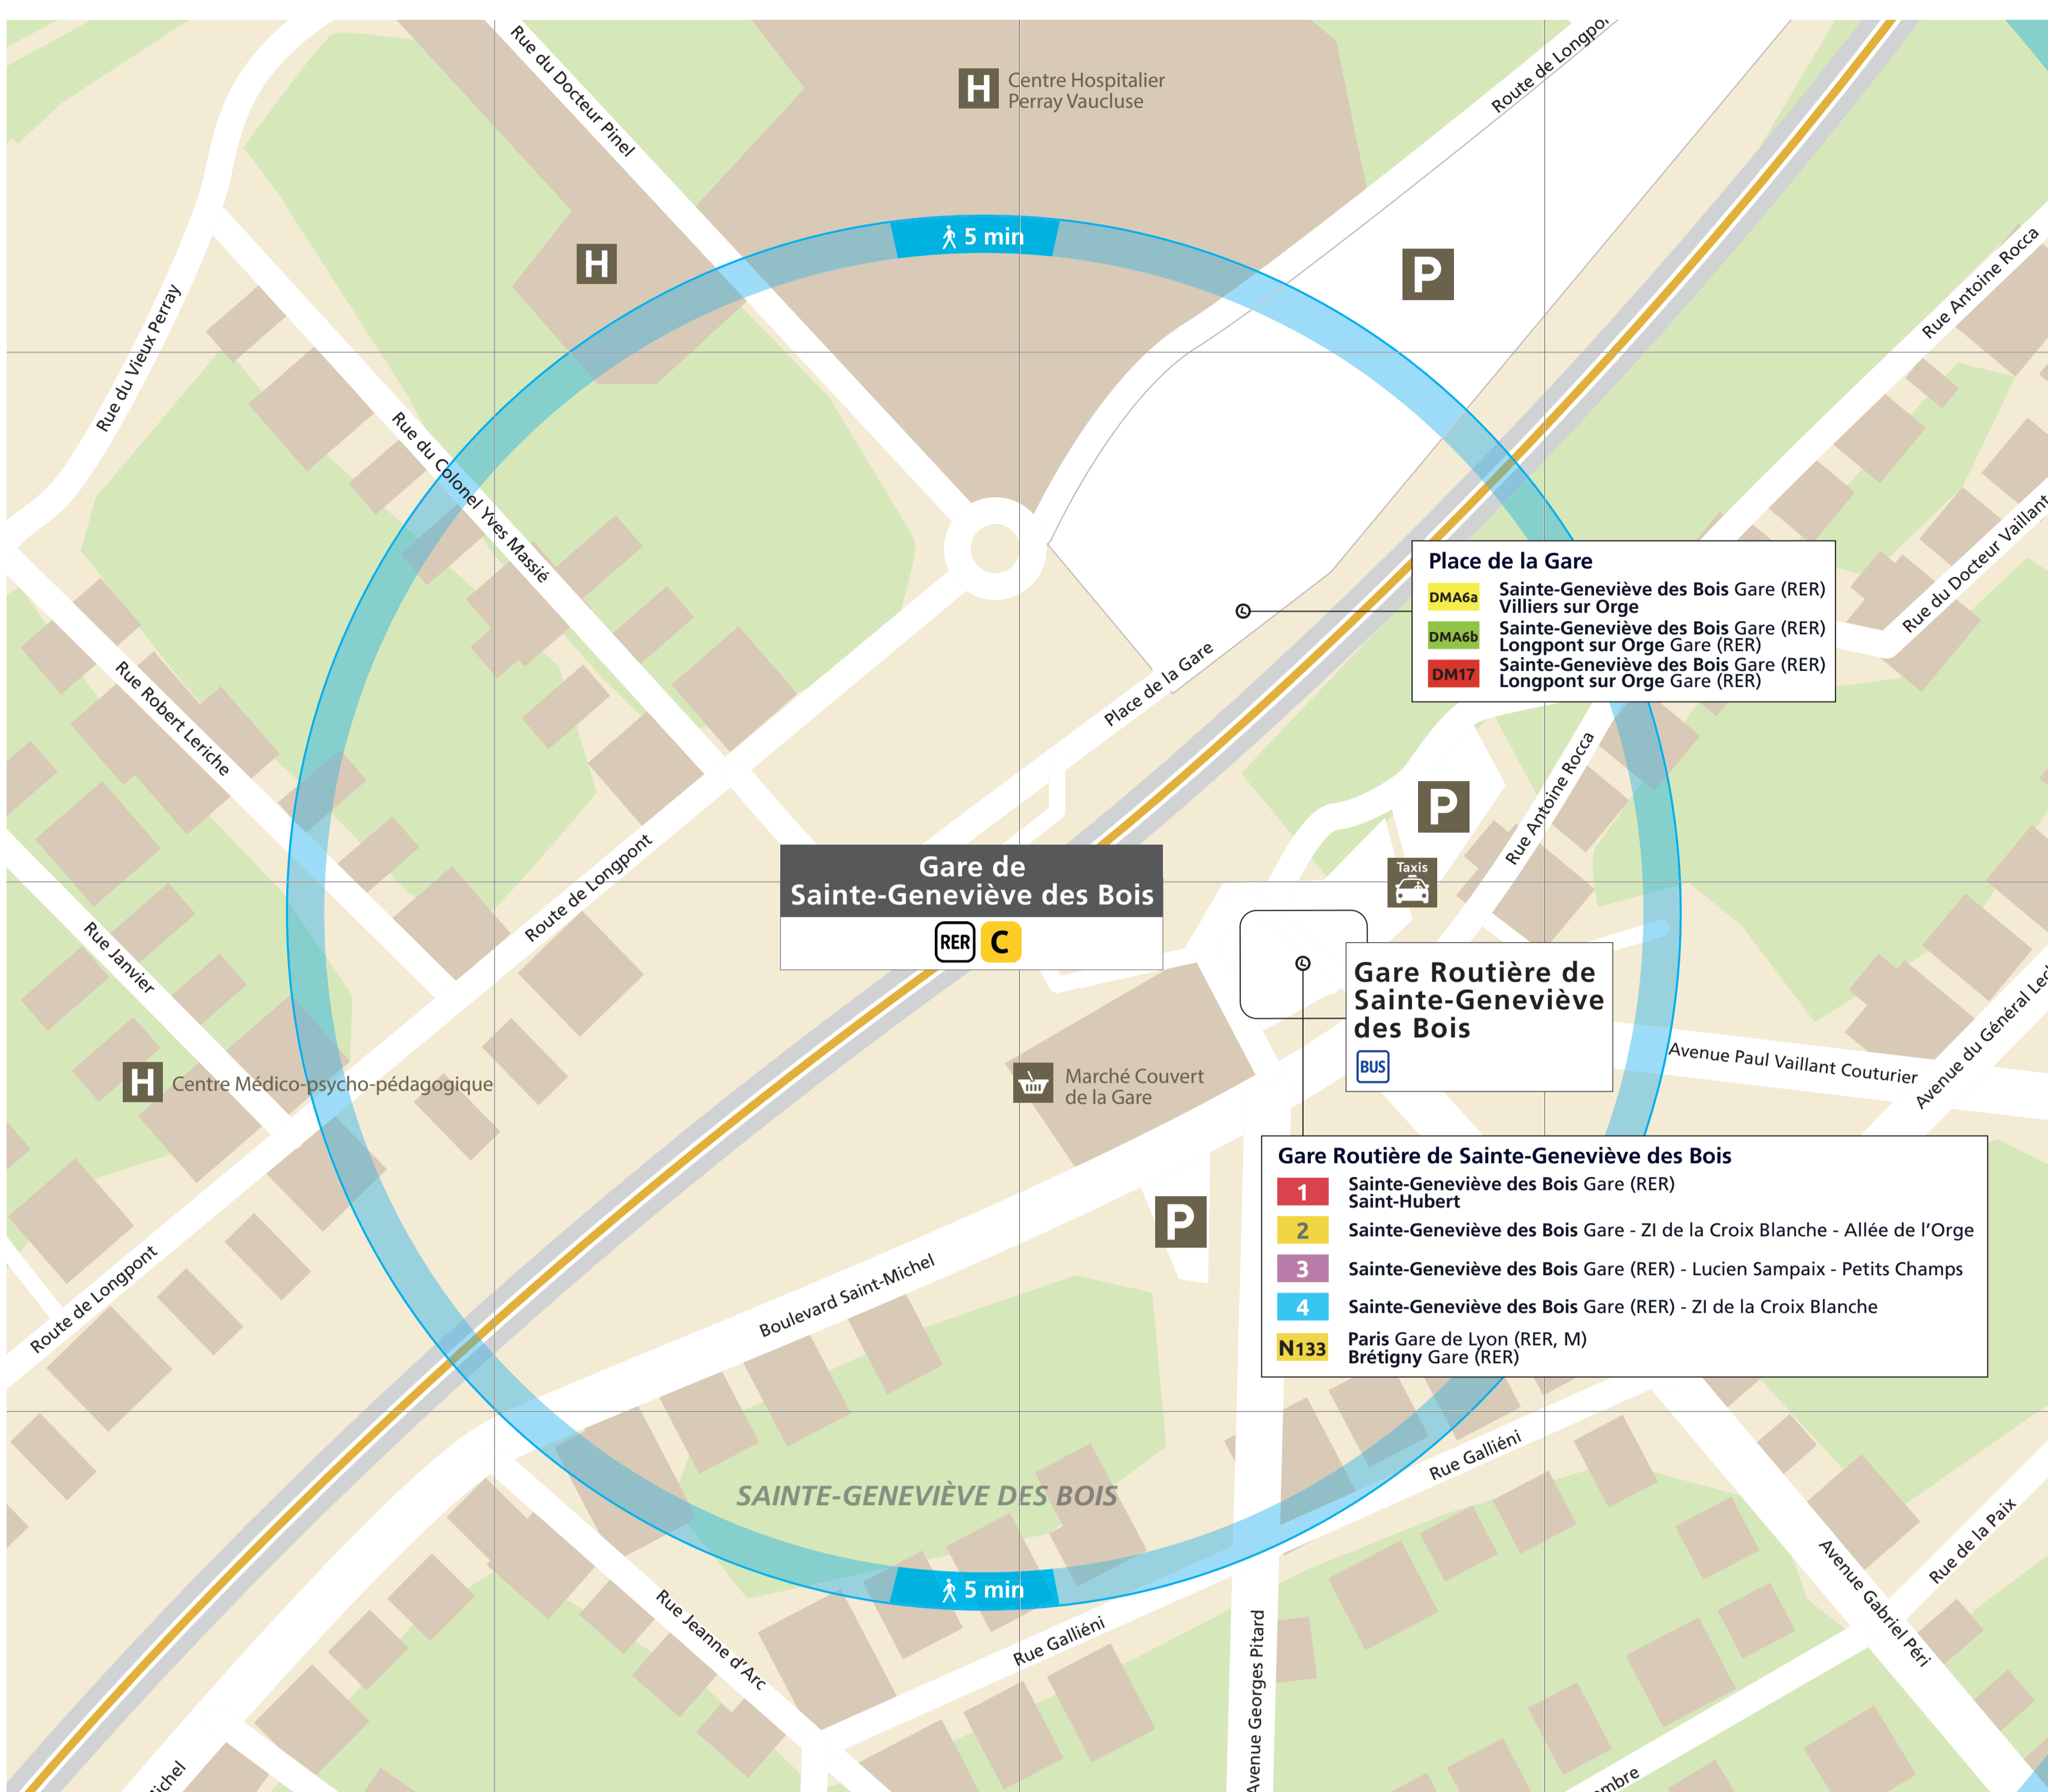

ITINERAIRES ALTERNATIFS AU DEPART DE STE-GENEVIÈVE DES BOIS

Les temps de parcours sont donnés à titre indicatif et correspondent à un temps moyen estimé.

VERS LE NORD ET L'OUEST

VERS LE SUD

APPLICATIONS UTILES

Île-de-France Mobilités

Assistant SNCF

pour

Retrouvez ici tous les autres itinéraires alternatifs des gares du RER C :