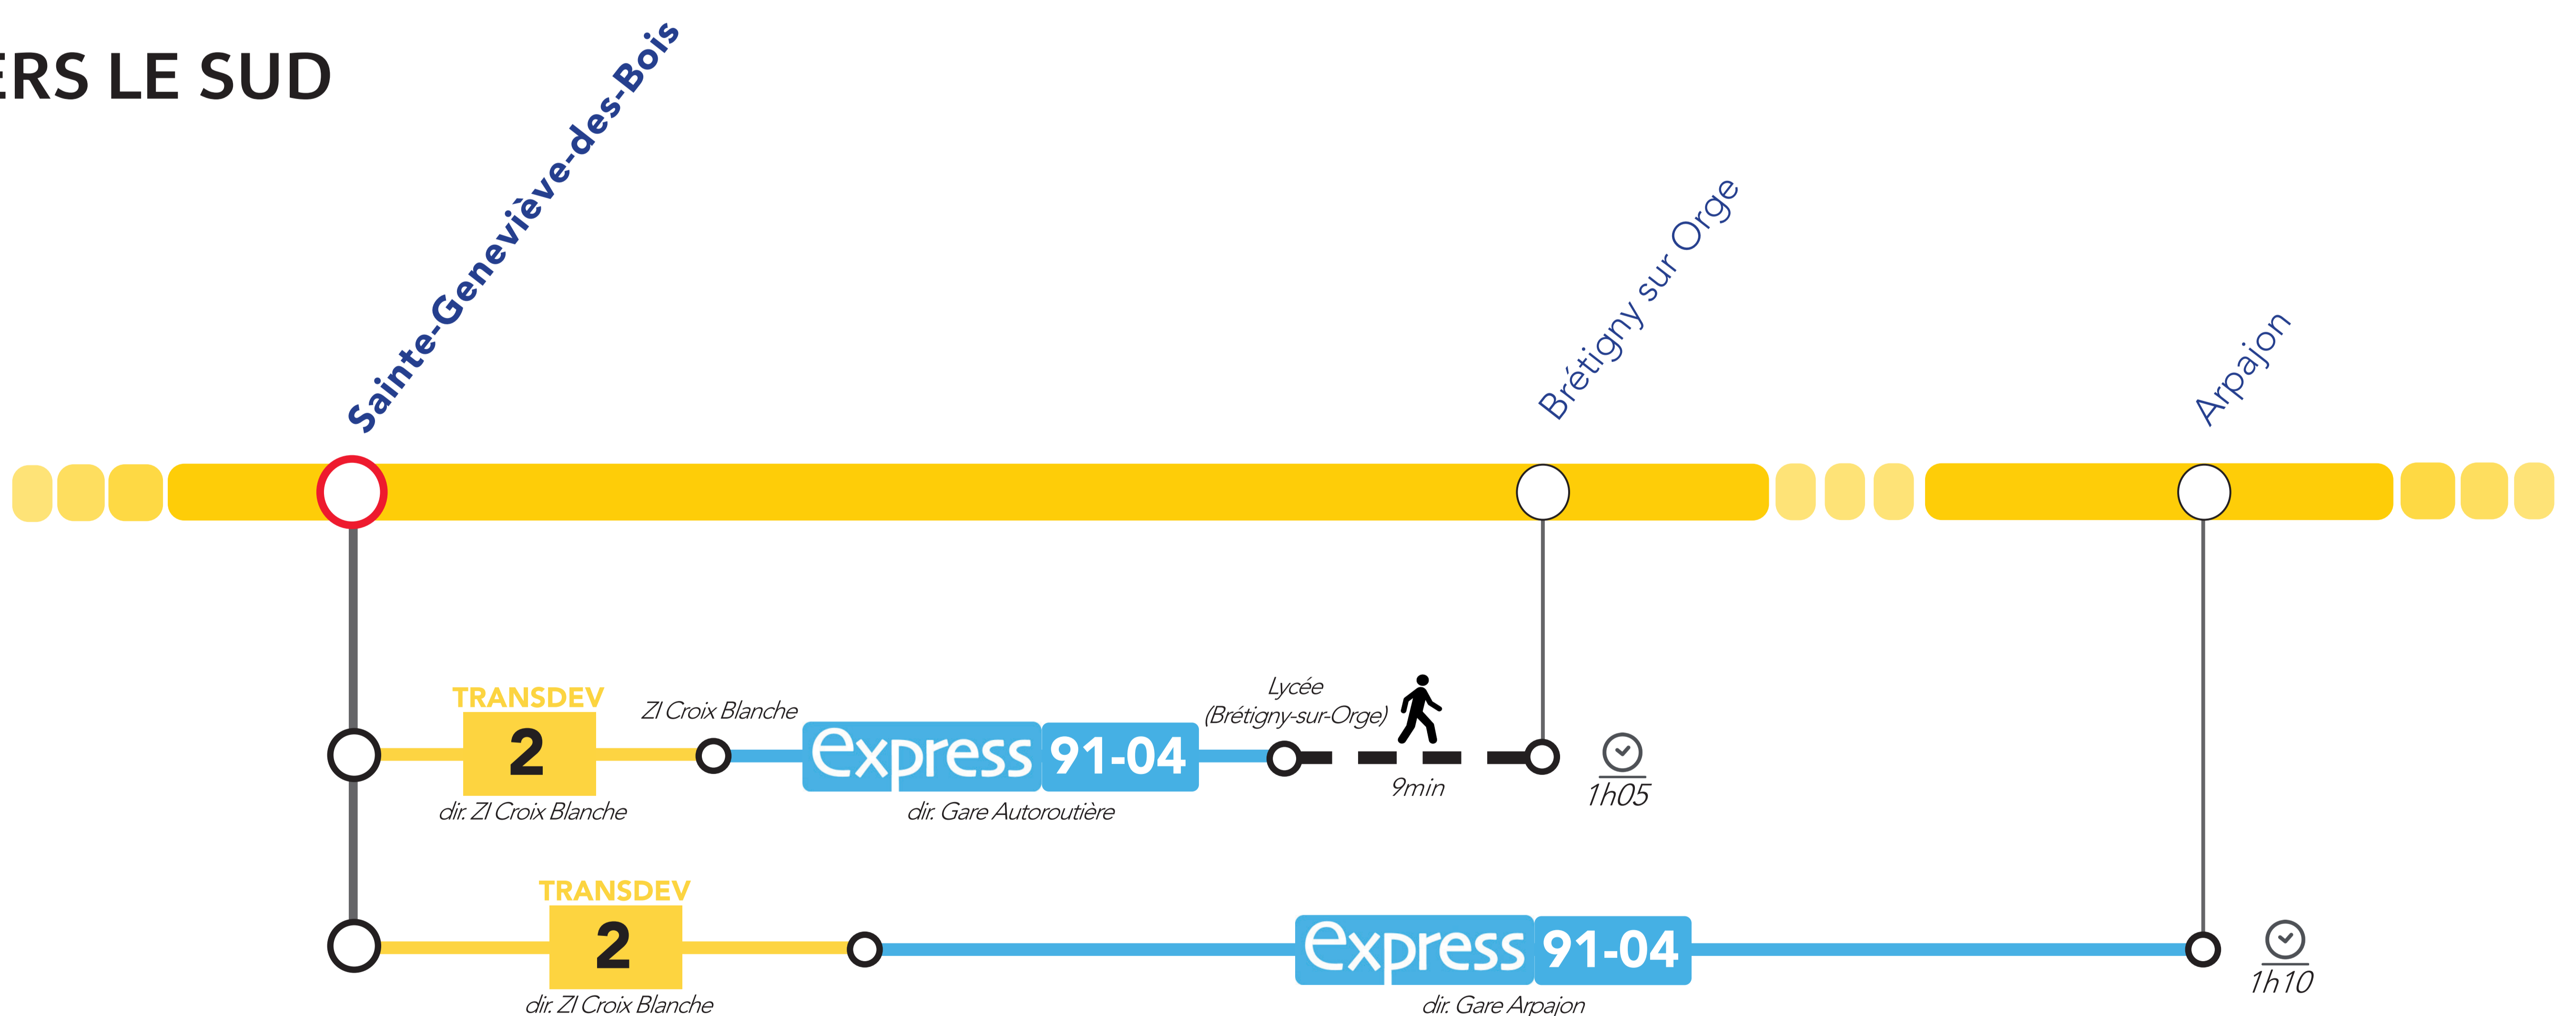

ITINERAIRES ALTERNATIFS AU DEPART DE STE-GENEVIÈVE DES BOIS

Les temps de parcours sont donnés à titre indicatif et correspondent à un temps moyen estimé.

VERS LE NORD ET L'OUEST

VERS LE SUD

APPLICATIONS UTILES

Île-de-France Mobilités

Assistant SNCF

pour

Retrouvez ici tous les autres itinéraires alternatifs des gares du RER C :