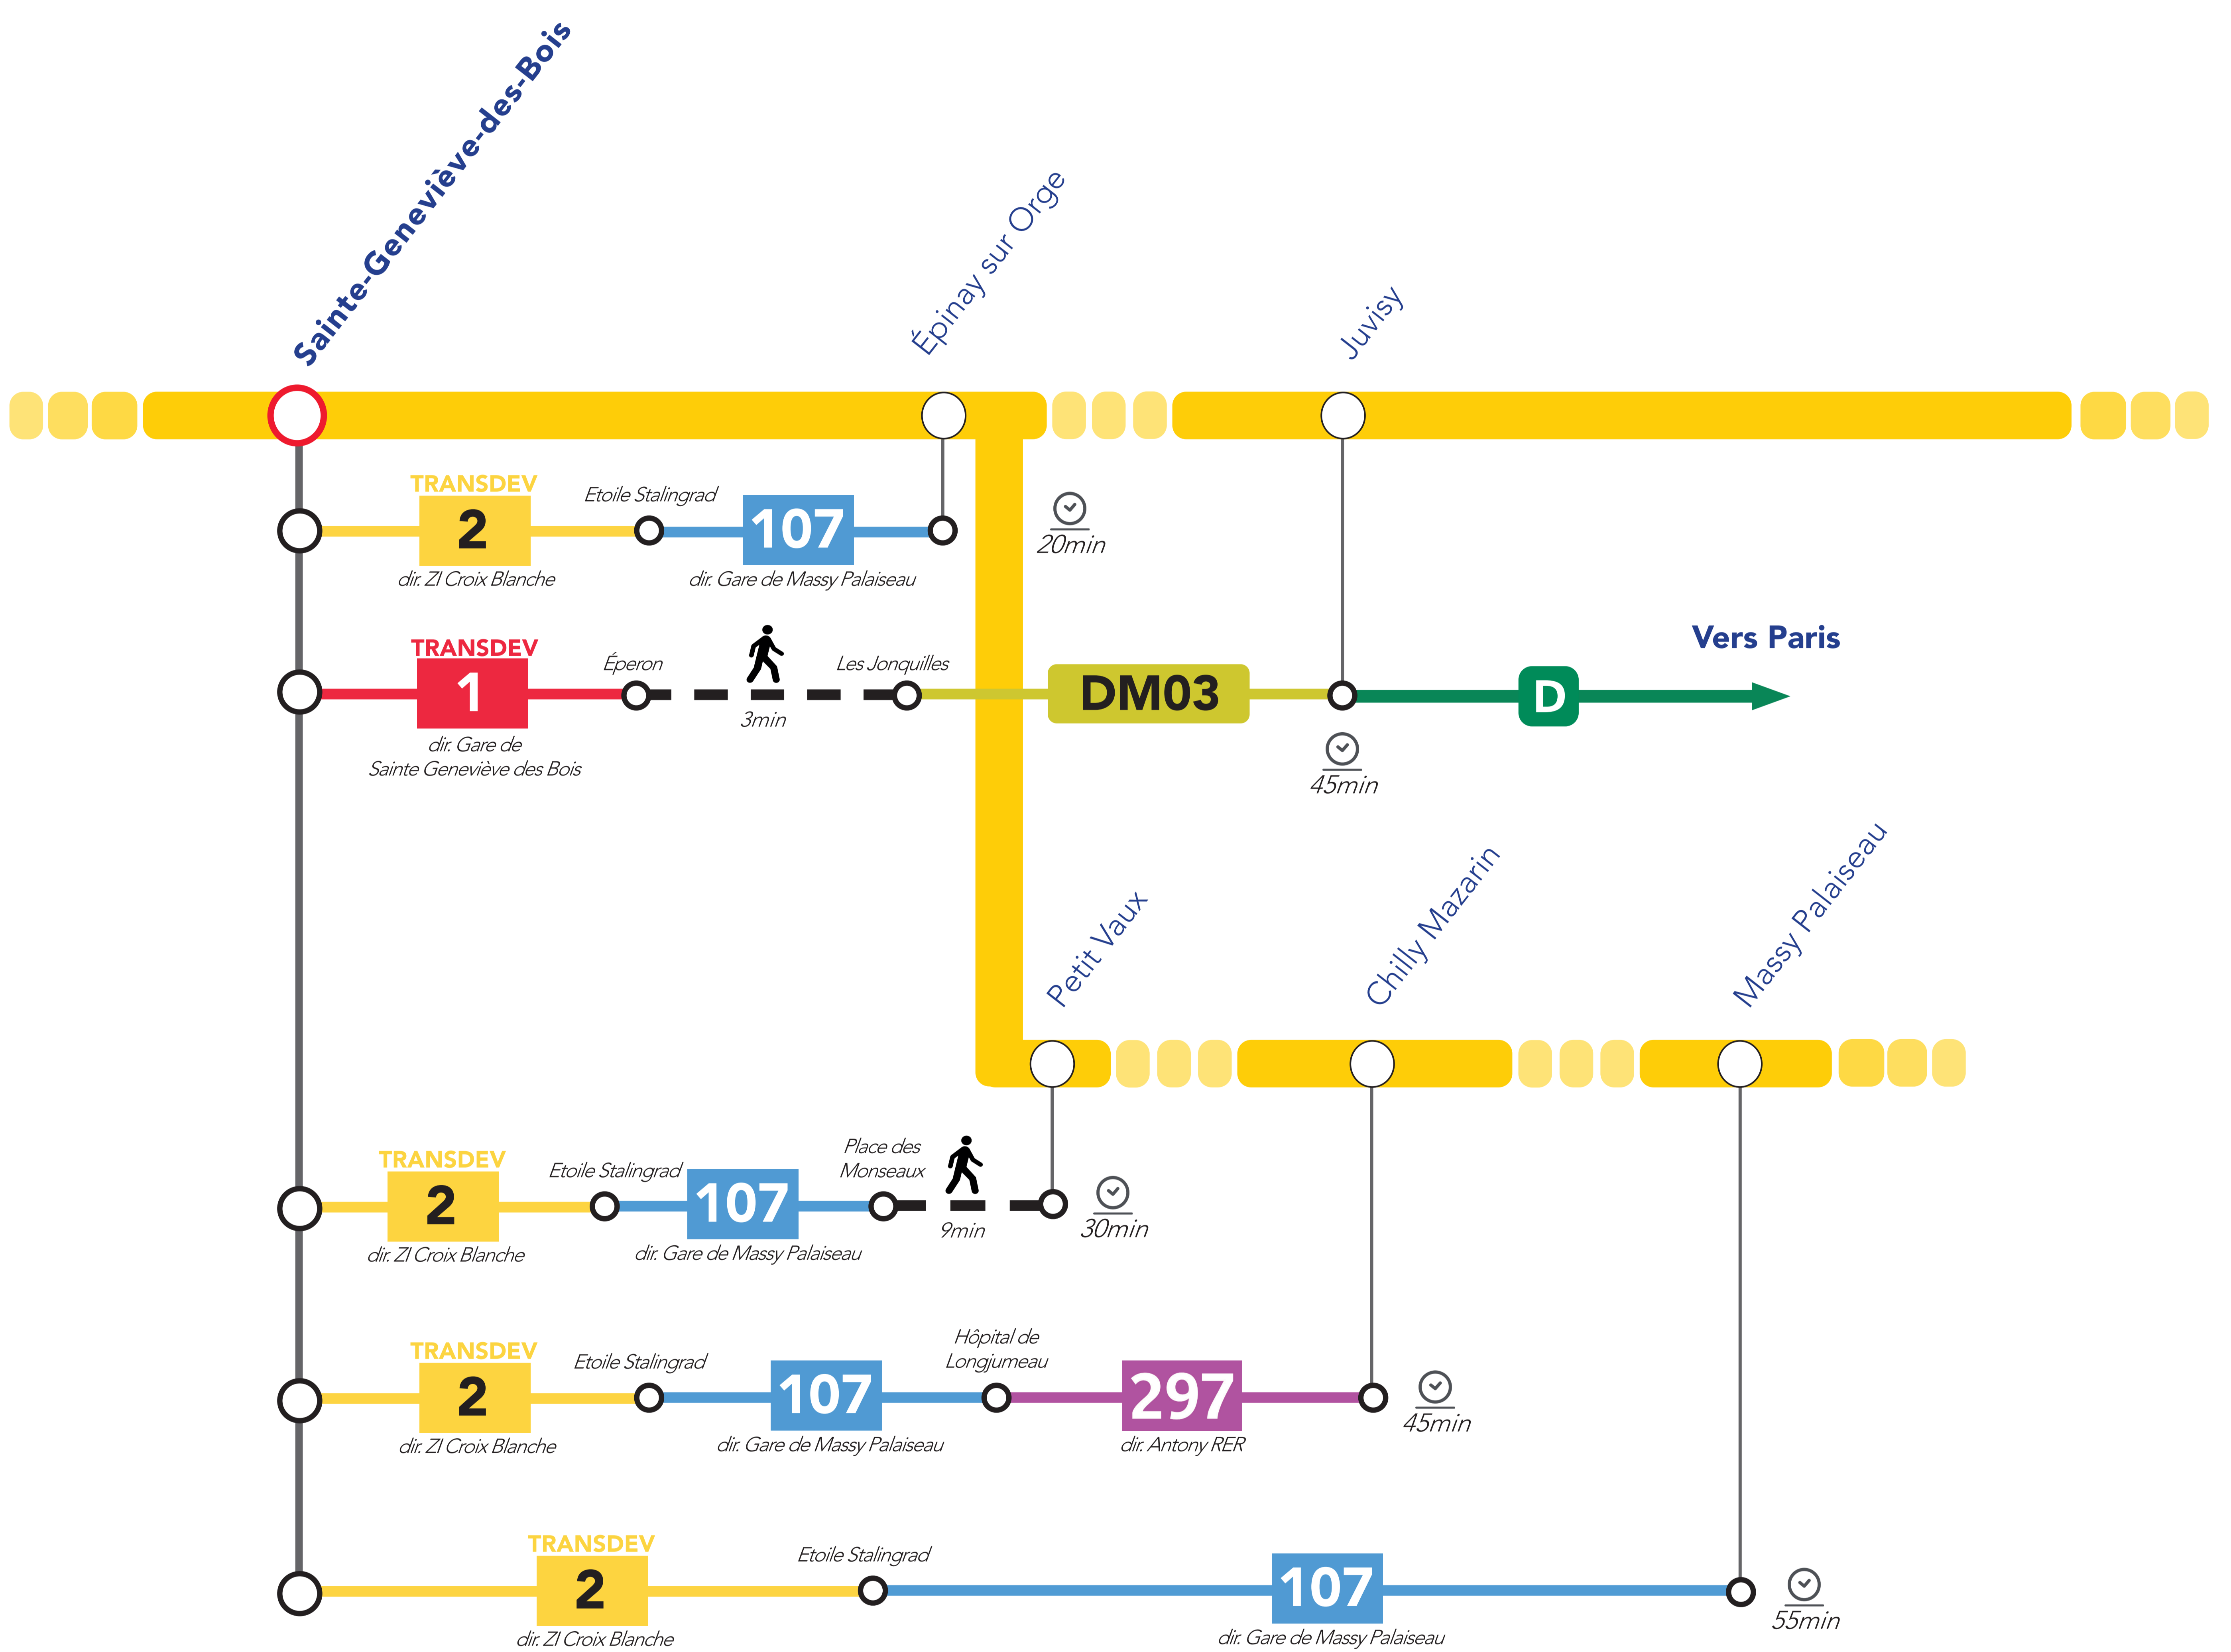

ITINERAIRES ALTERNATIFS AU DEPART DE STE-GENEVIÈVE DES BOIS

Les temps de parcours sont donnés à titre indicatif et correspondent à un temps moyen estimé.

VERS LE NORD ET L'OUEST

VERS LE SUD

APPLICATIONS UTILES

Île-de-France Mobilités

Assistant SNCF

pour

Retrouvez ici tous les autres itinéraires alternatifs des gares du RER C :