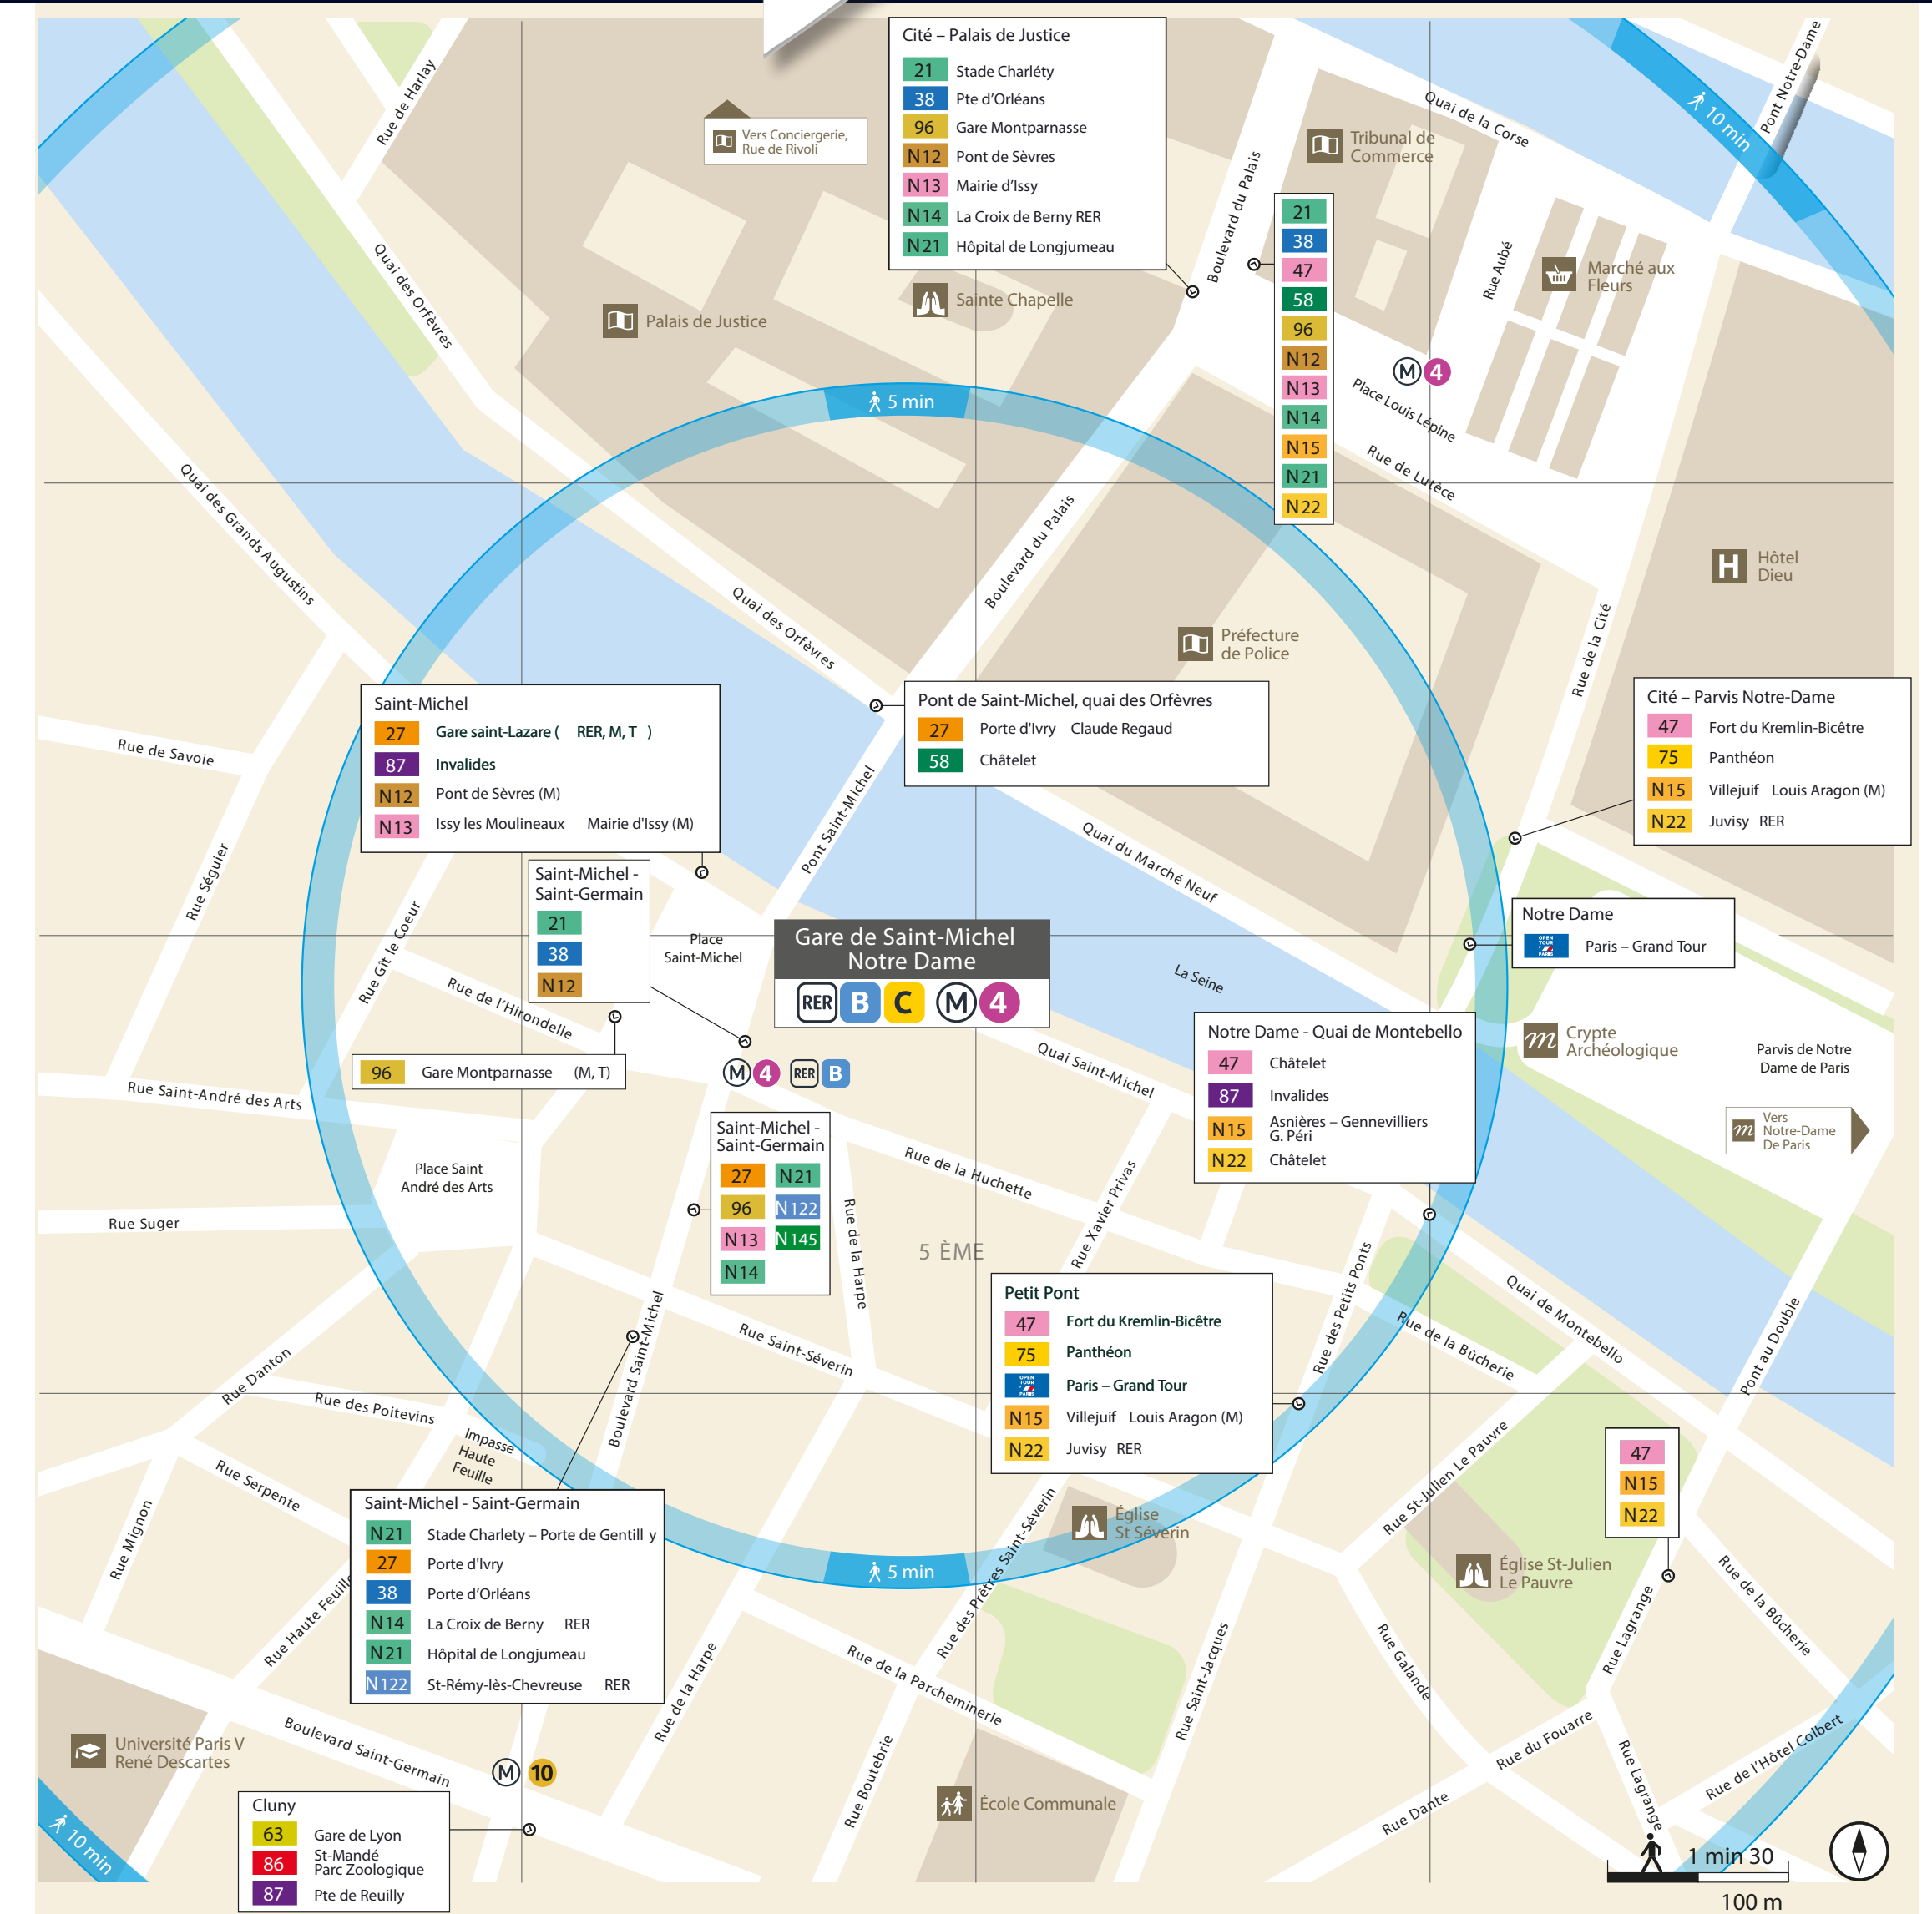

ITINÉRAIRES ALTERNATIFS AU DÉPART DE ST MICHEL NOTRE DAME

LES **GRANDS**
TRAVAUX **ÉTÉ 2022**

du **JUIL. 15** au **AOÛT 20**

VERS LE NORD ET L'OUEST

Légende

Caption / Leyenda

- Aucun RER C - Gares ouvertes**
No train - open stations
Ningún tren - estaciones abiertas
- Aucun RER C - Gares fermées**
No train - closed stations
Ningún tren - estaciones cerradas

SITES ET APPLIS UTILES :

Île-de-France
Mobilités

Applis SNCF

Transilien.com

Retrouvez ici tous les autres
itinéraires alternatifs des gares du RER C :