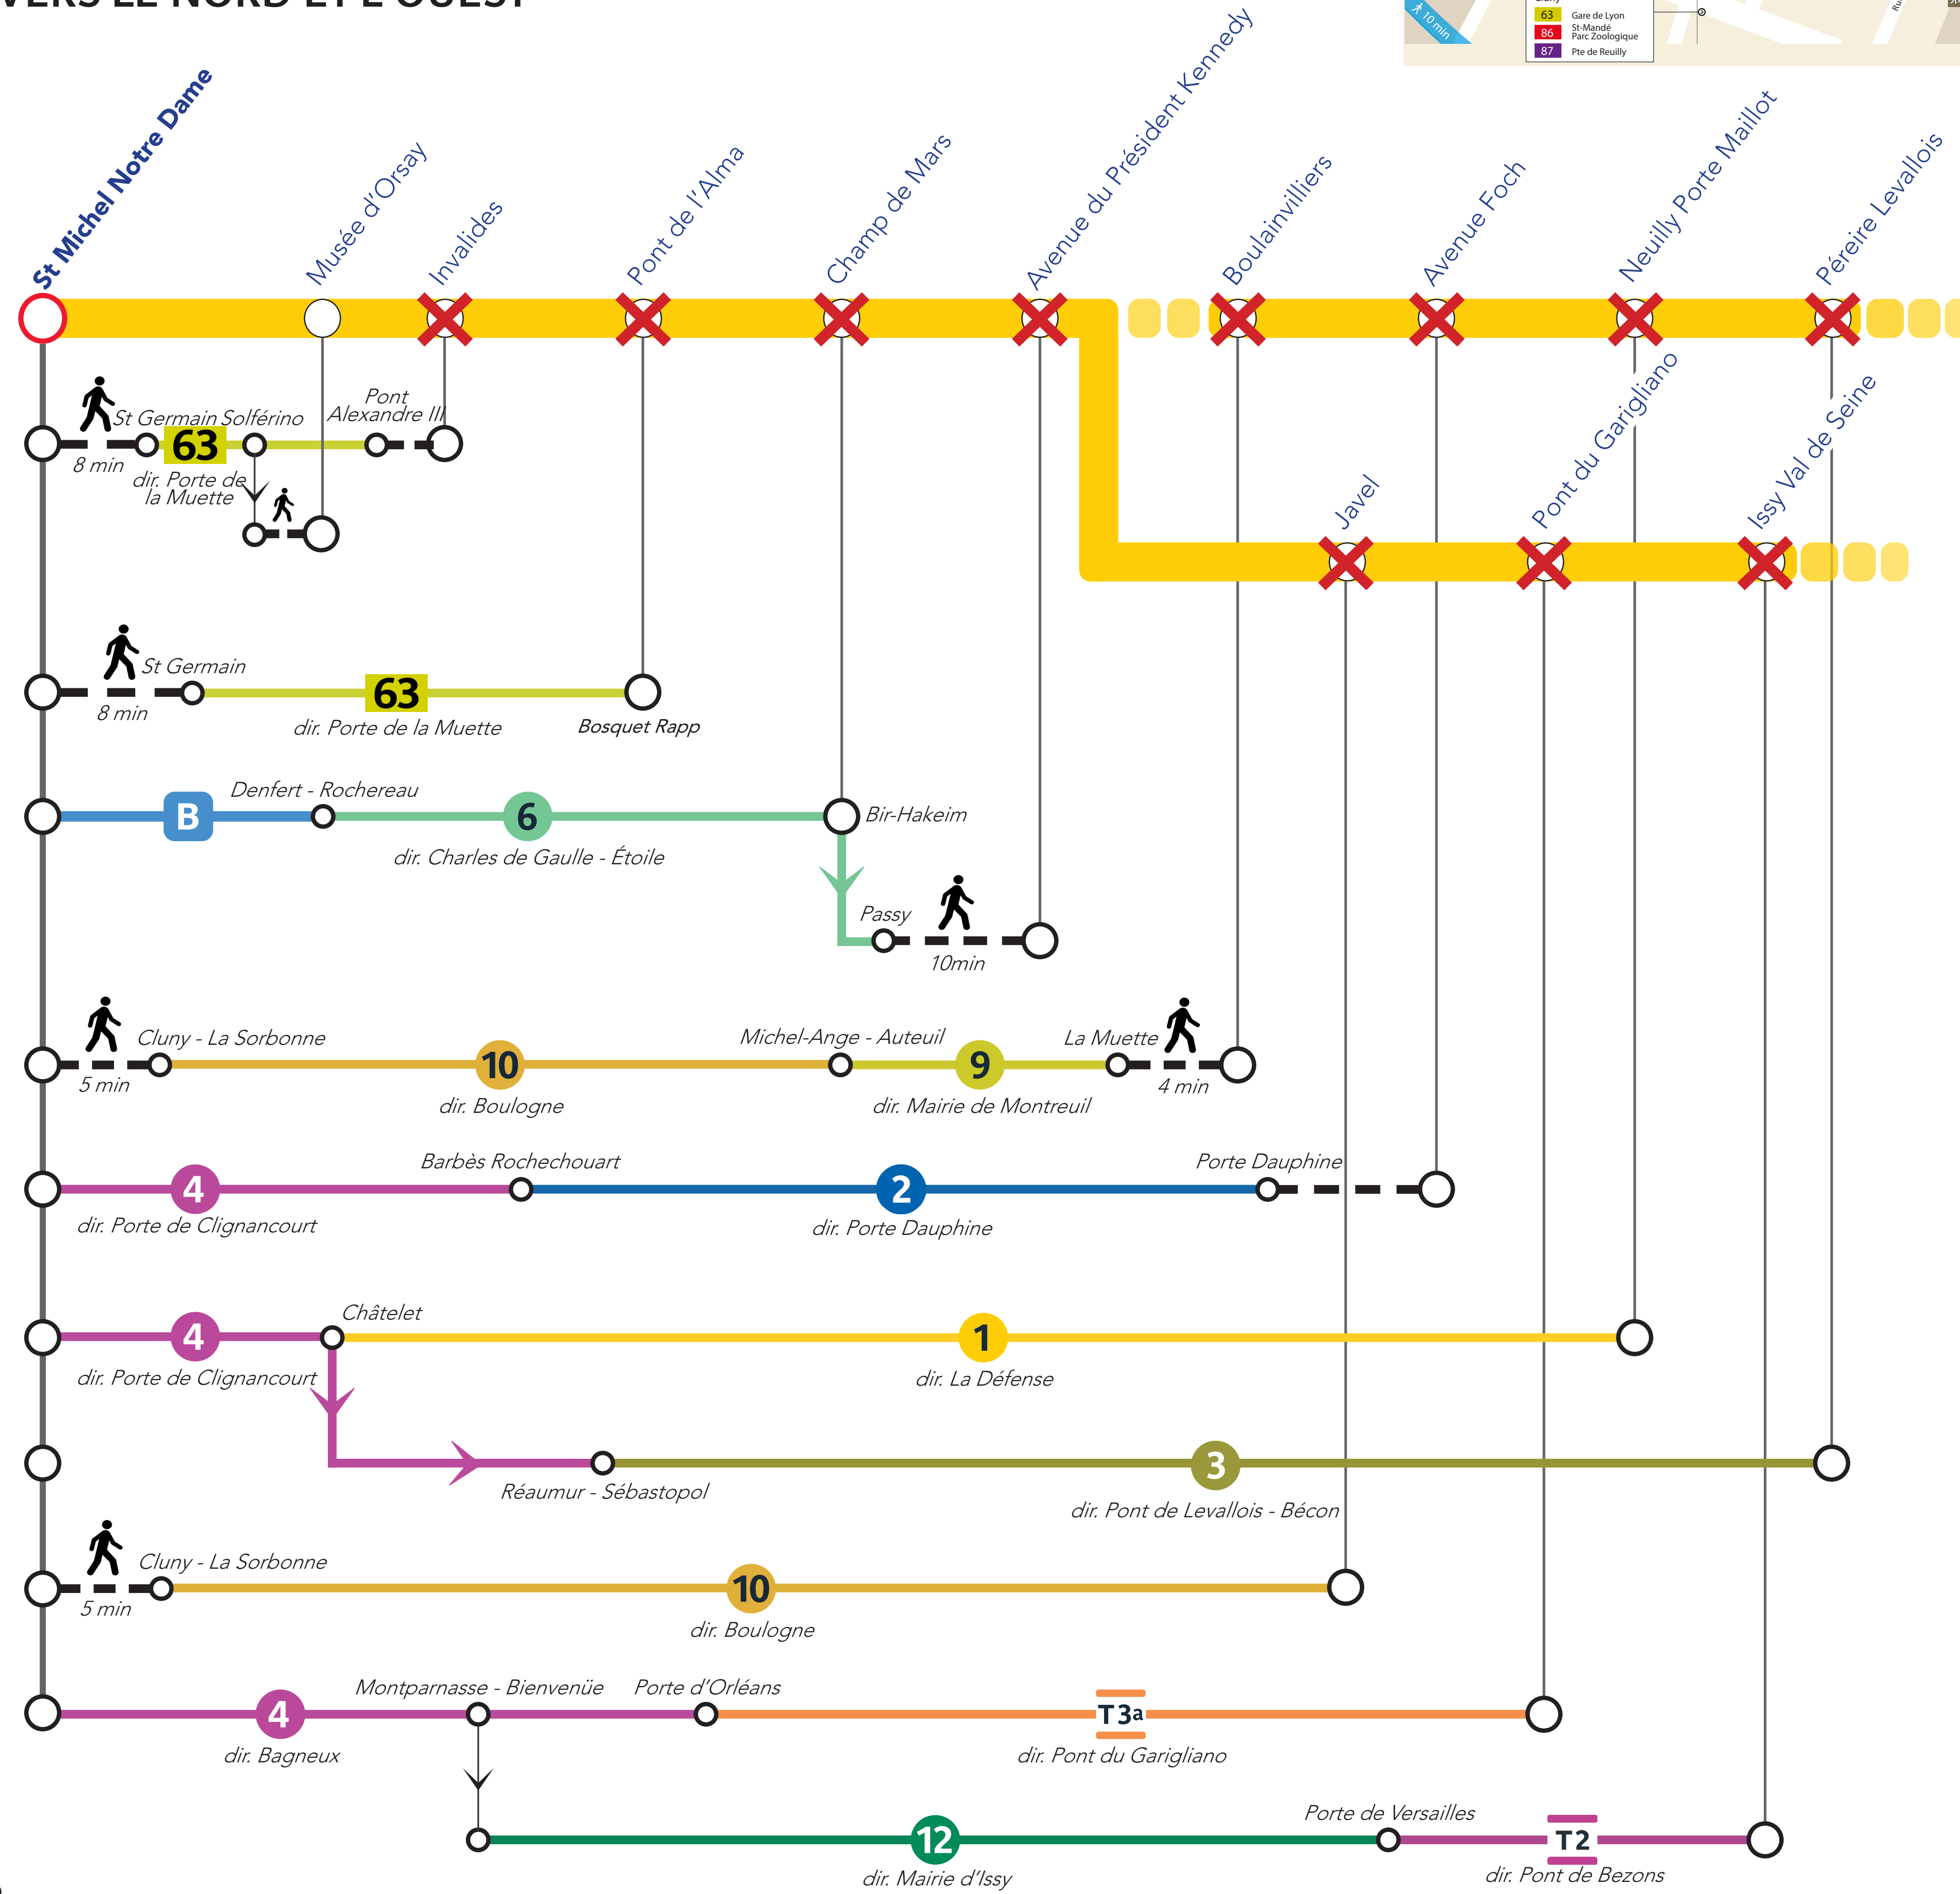

ITINÉRAIRES ALTERNATIFS AU DÉPART DE ST MICHEL NOTRE DAME

LES **GRANDS**
TRAVAUX **ÉTÉ 2022**

du **JUIL. 15** au **AOÛT 20**

VERS LE NORD ET L'OUEST

Légende

Caption / Leyenda

- Aucun RER C - Gares ouvertes**
No train - open stations
Ningún tren - estaciones abiertas
- Aucun RER C - Gares fermées**
No train - closed stations
Ningún tren - estaciones cerradas

SITES ET APPLIS UTILES :

Île-de-France
Mobilités

Applis SNCF

Transilien.com

Retrouvez ici tous les autres
itinéraires alternatifs des gares du RER C :