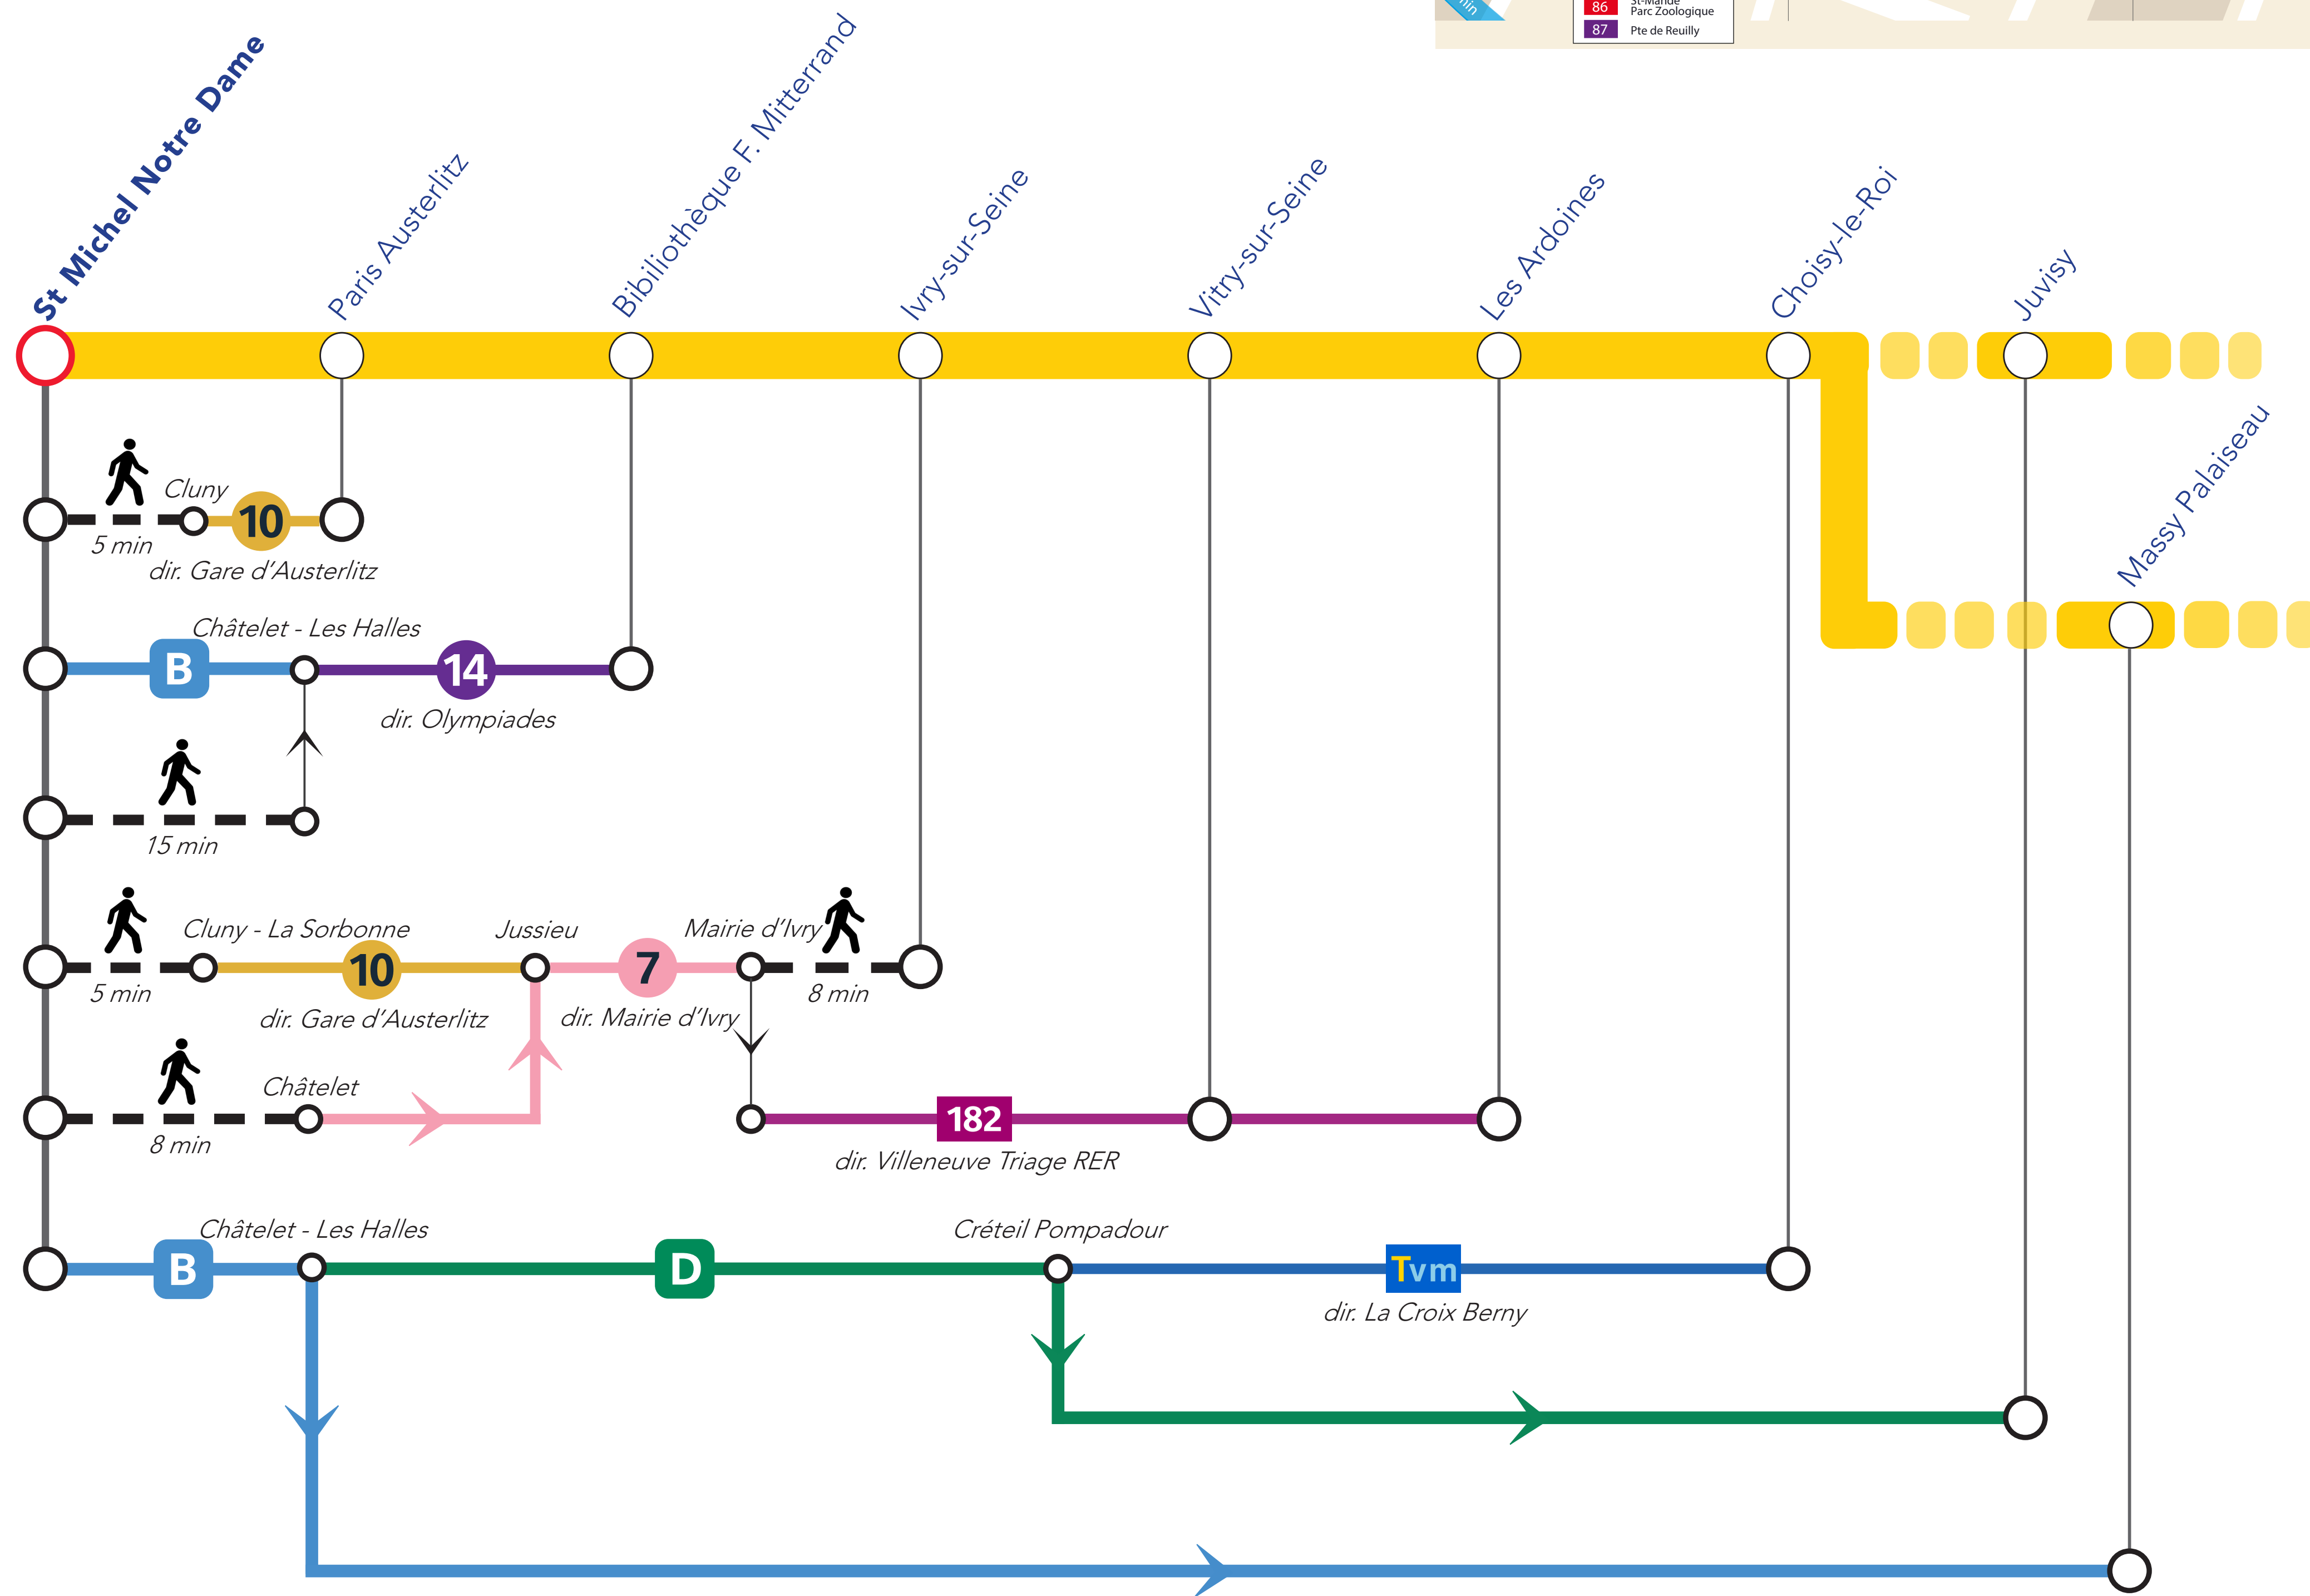

ITINÉRAIRES ALTERNATIFS AU DÉPART DE ST MICHEL NOTRE DAME

LES **GRANDS**
TRAVAUX **ÉTÉ 2022**

du **JUIL. 15** au **AOÛT 20**

VERS LE SUD

Légende

Caption / Leyenda

-  **Aucun RER C - Gares ouvertes**
No train - open stations
Ningún tren - estaciones abiertas
-  **Aucun RER C - Gares fermées**
No train - closed stations
Ningún tren - estaciones cerradas

SITES ET APPLIS UTILES :

Retrouvez ici tous les autres itinéraires alternatifs des gares du RER C :