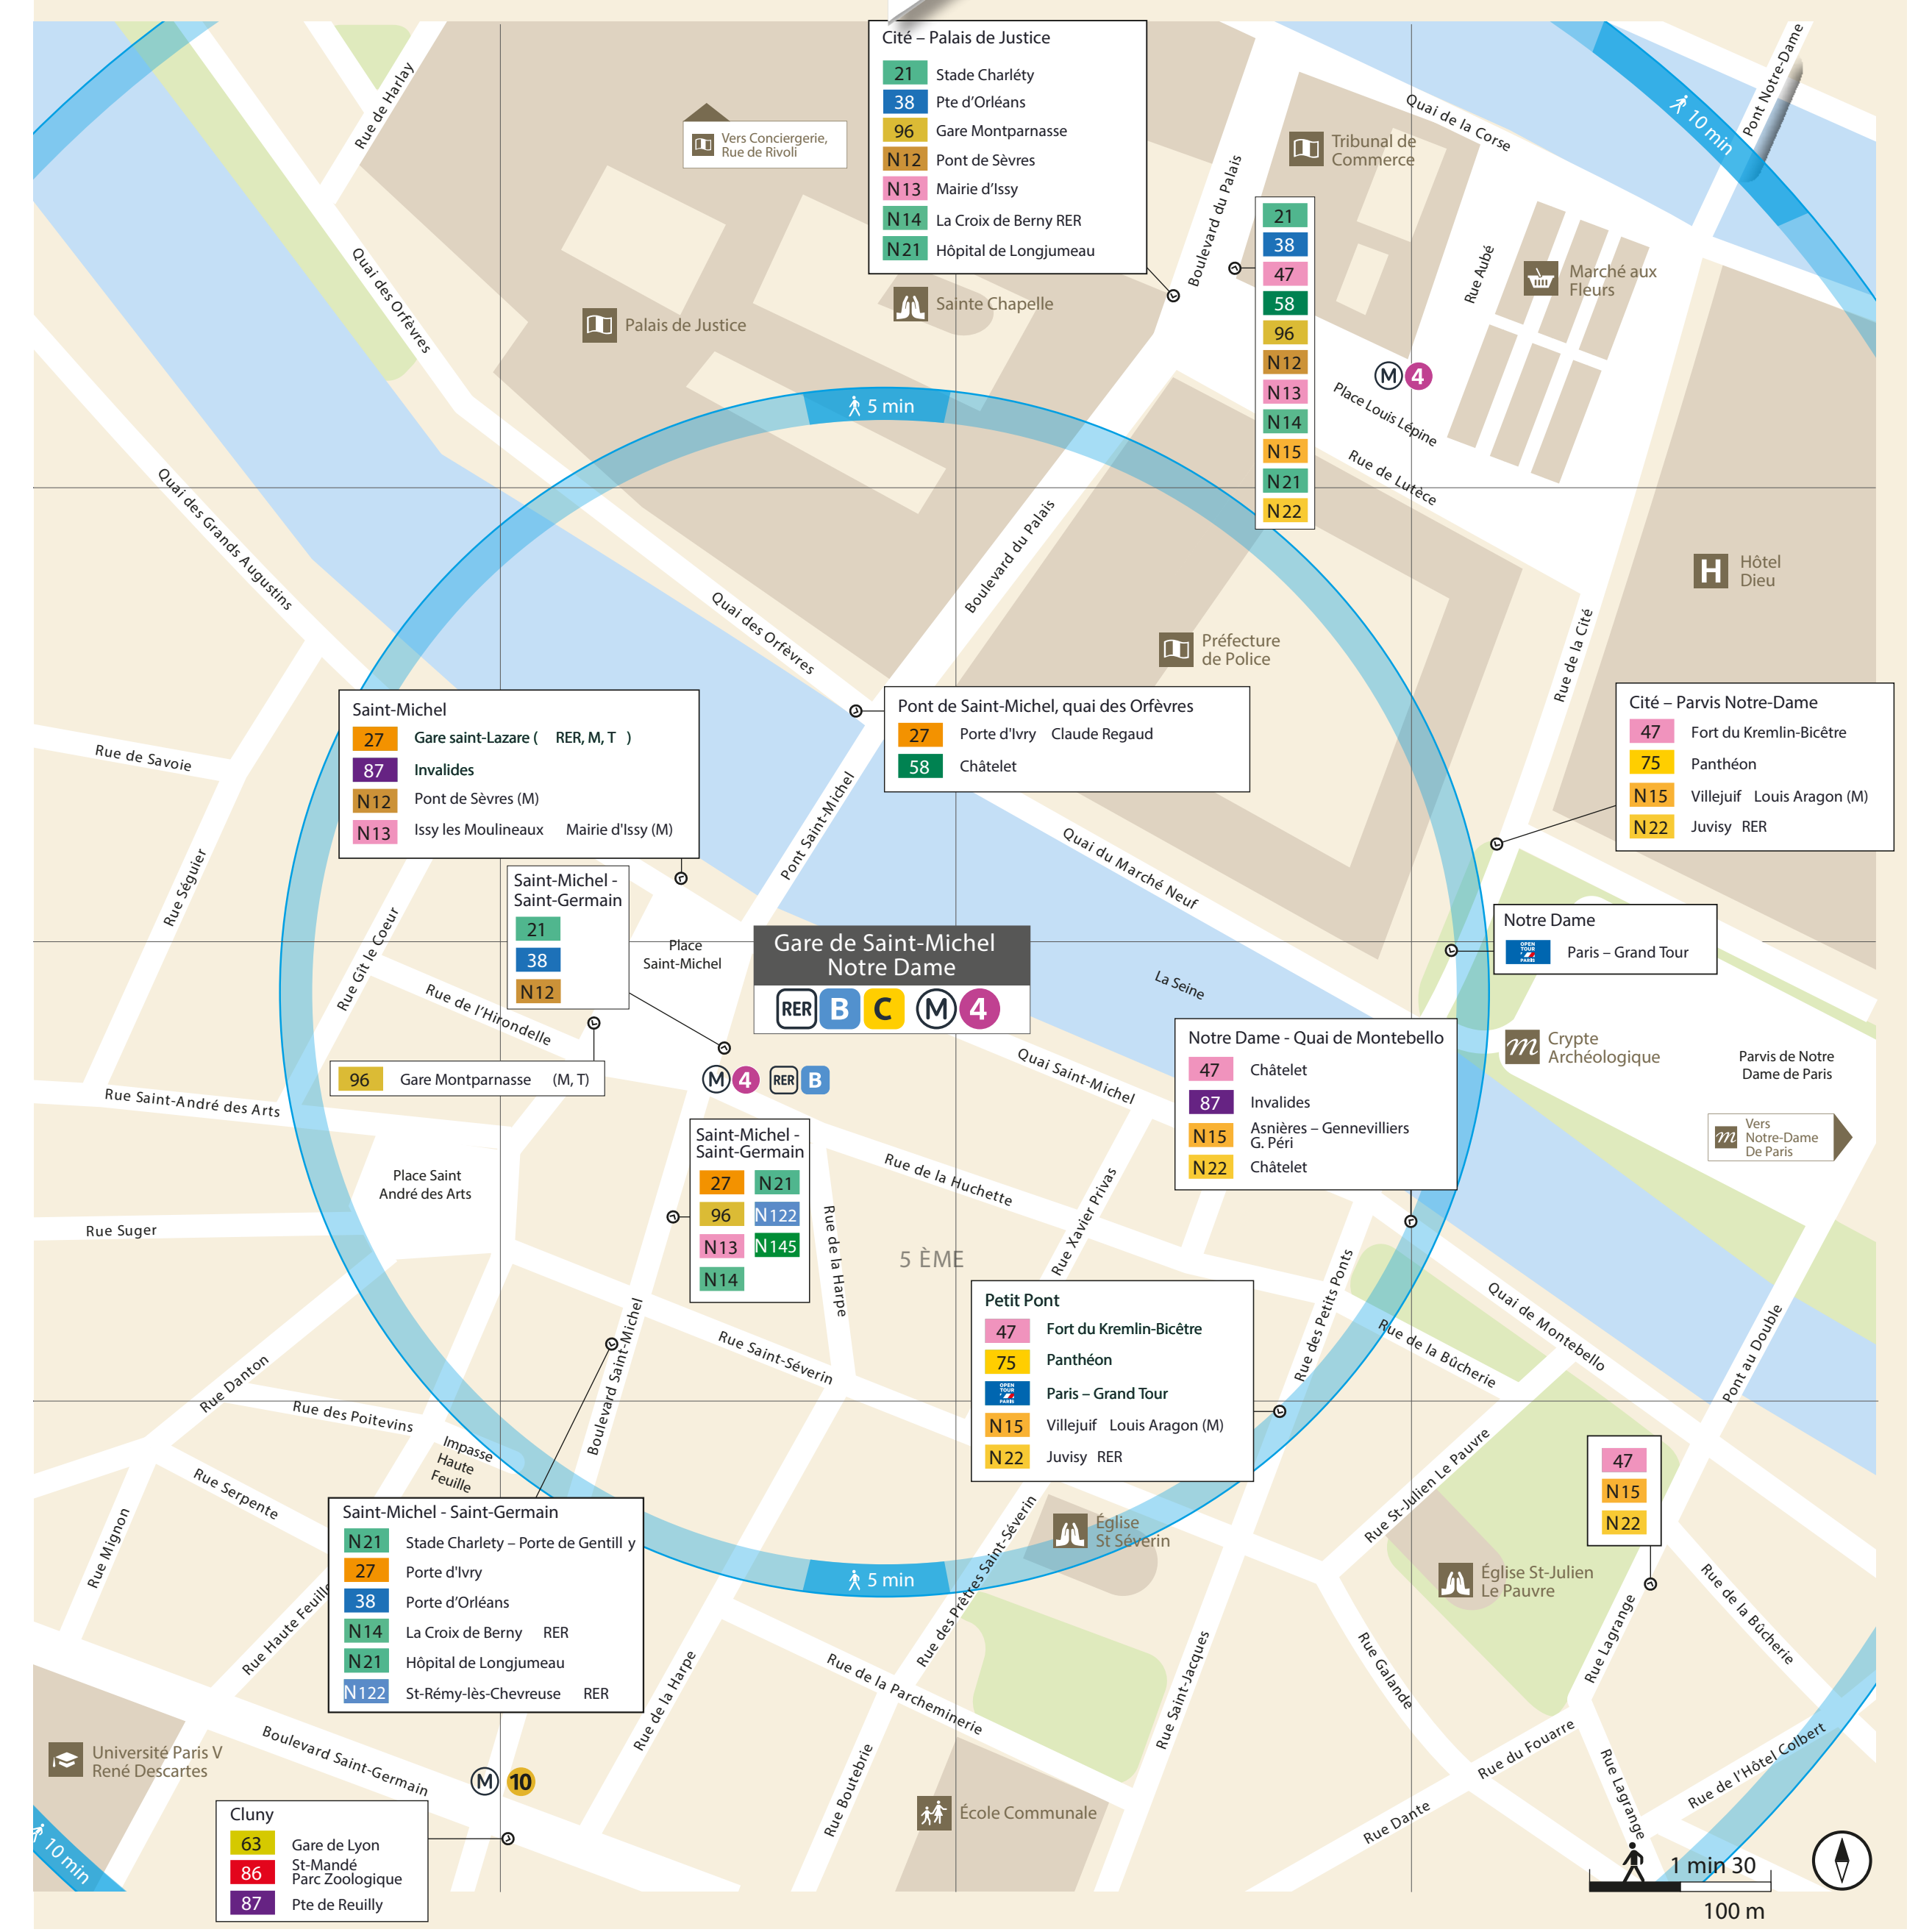

ITINÉRAIRES ALTERNATIFS AU DÉPART DE ST MICHEL NOTRE DAME

LES **GRANDS**
TRAVAUX **ÉTÉ 2022**

du **JUIL. 15** au **AOÛT 20**

VERS LE SUD

Légende

Caption / Leyenda

-  **Aucun RER C - Gares ouvertes**
No train - open stations
Ningún tren - estaciones abiertas
-  **Aucun RER C - Gares fermées**
No train - closed stations
Ningún tren - estaciones cerradas

SITES ET APPLIS UTILES :

Retrouvez ici tous les autres itinéraires alternatifs des gares du RER C :