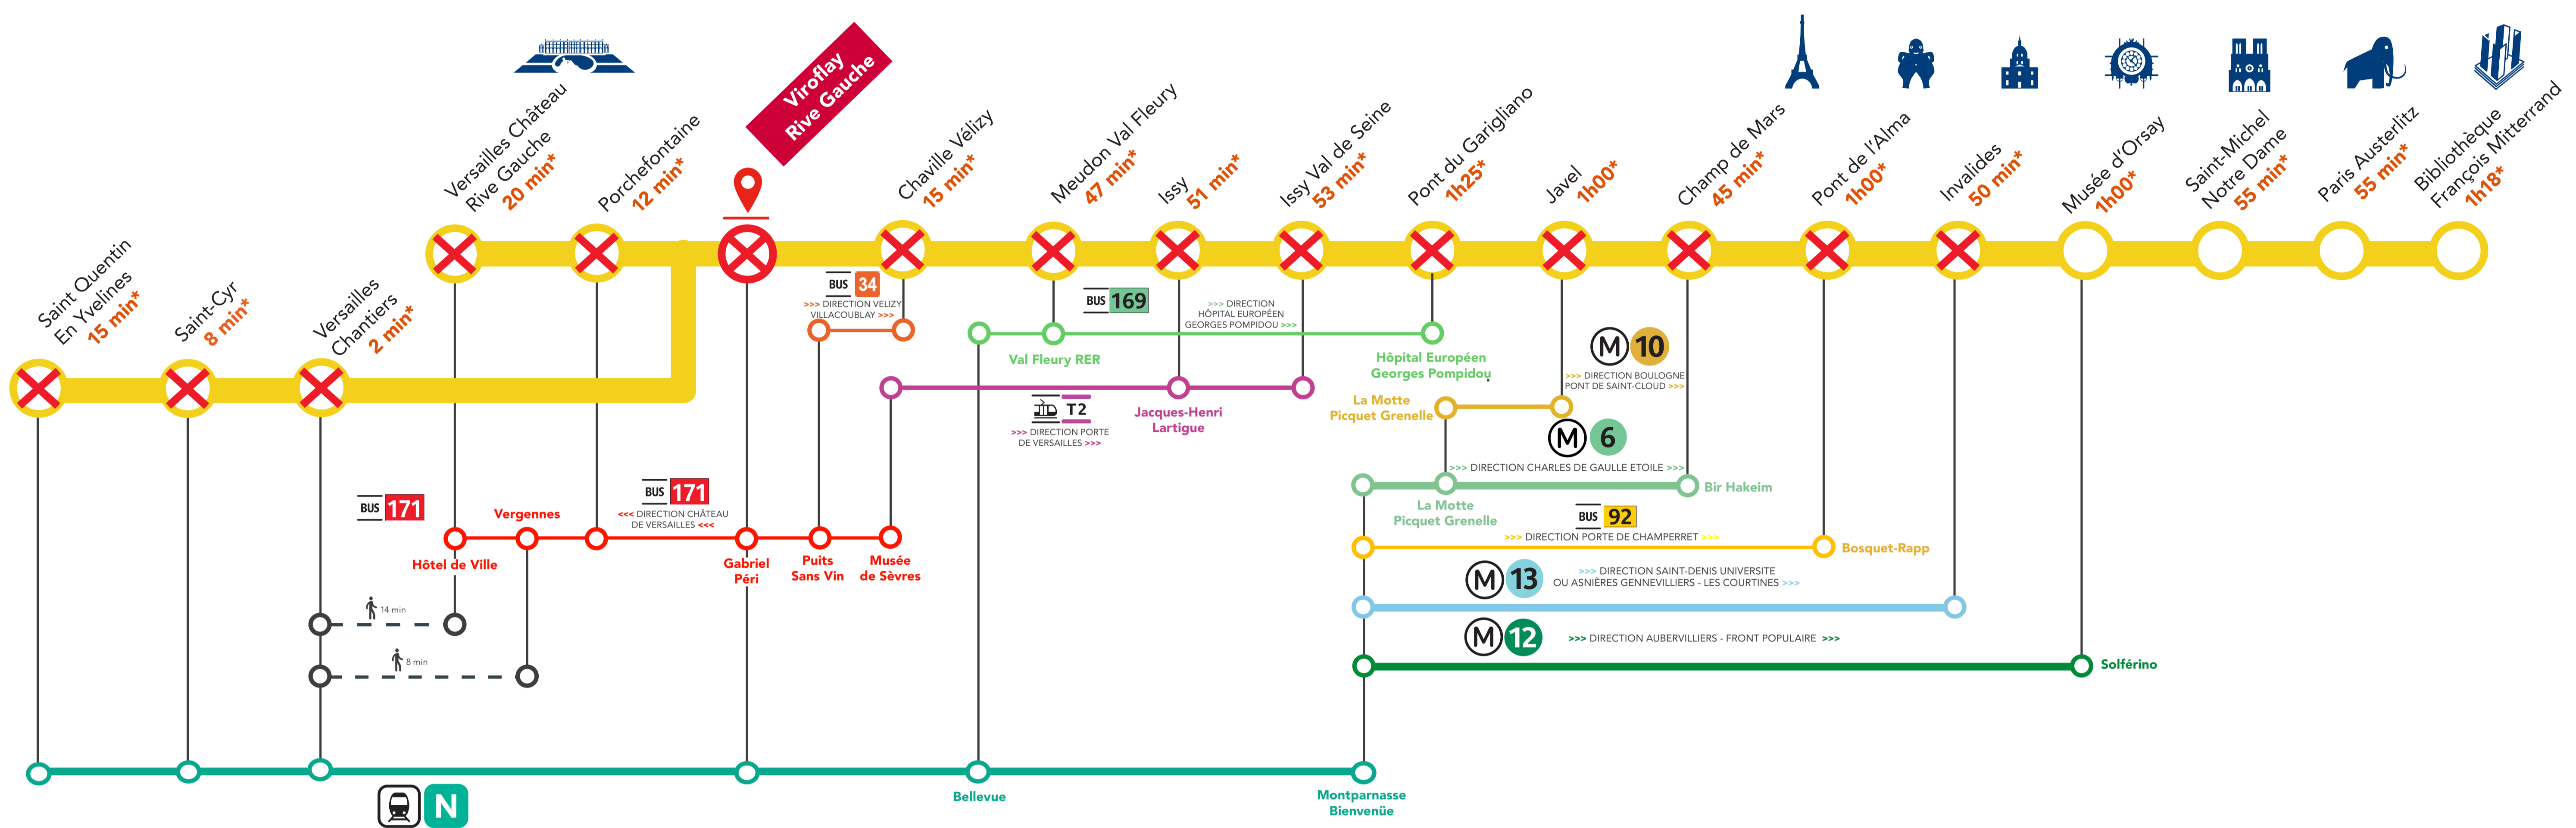

ITINÉRAIRES ALTERNATIFS AU DÉPART DE VIROFLAY RIVE GAUCHE

LES GRANDS TRAVAUX ÉTÉ 2022

AUCUN RER C DANS VOTRE GARE

DU

JUIL.

15

AU

AOÛT

20

Vers Paris

* Temps de parcours estimé depuis Viroflay Rive Gauche

SITES ET APPLIS UTILES :

Île-de-France Mobilités

Applis SNCF

Transilien.com

Nous vous recommandons de réserver votre assistance, dès 15 jours avant votre voyage, auprès du **Service Clients Accés Plus Transilien** ouvert **tous les jours de 7h à 20h** :
 Par **téléphone** : 09 70 82 41 42 (Prix d'un appel non surtaxé)
 Par **courriel** : accesplus@transilien-sncf.fr

pour