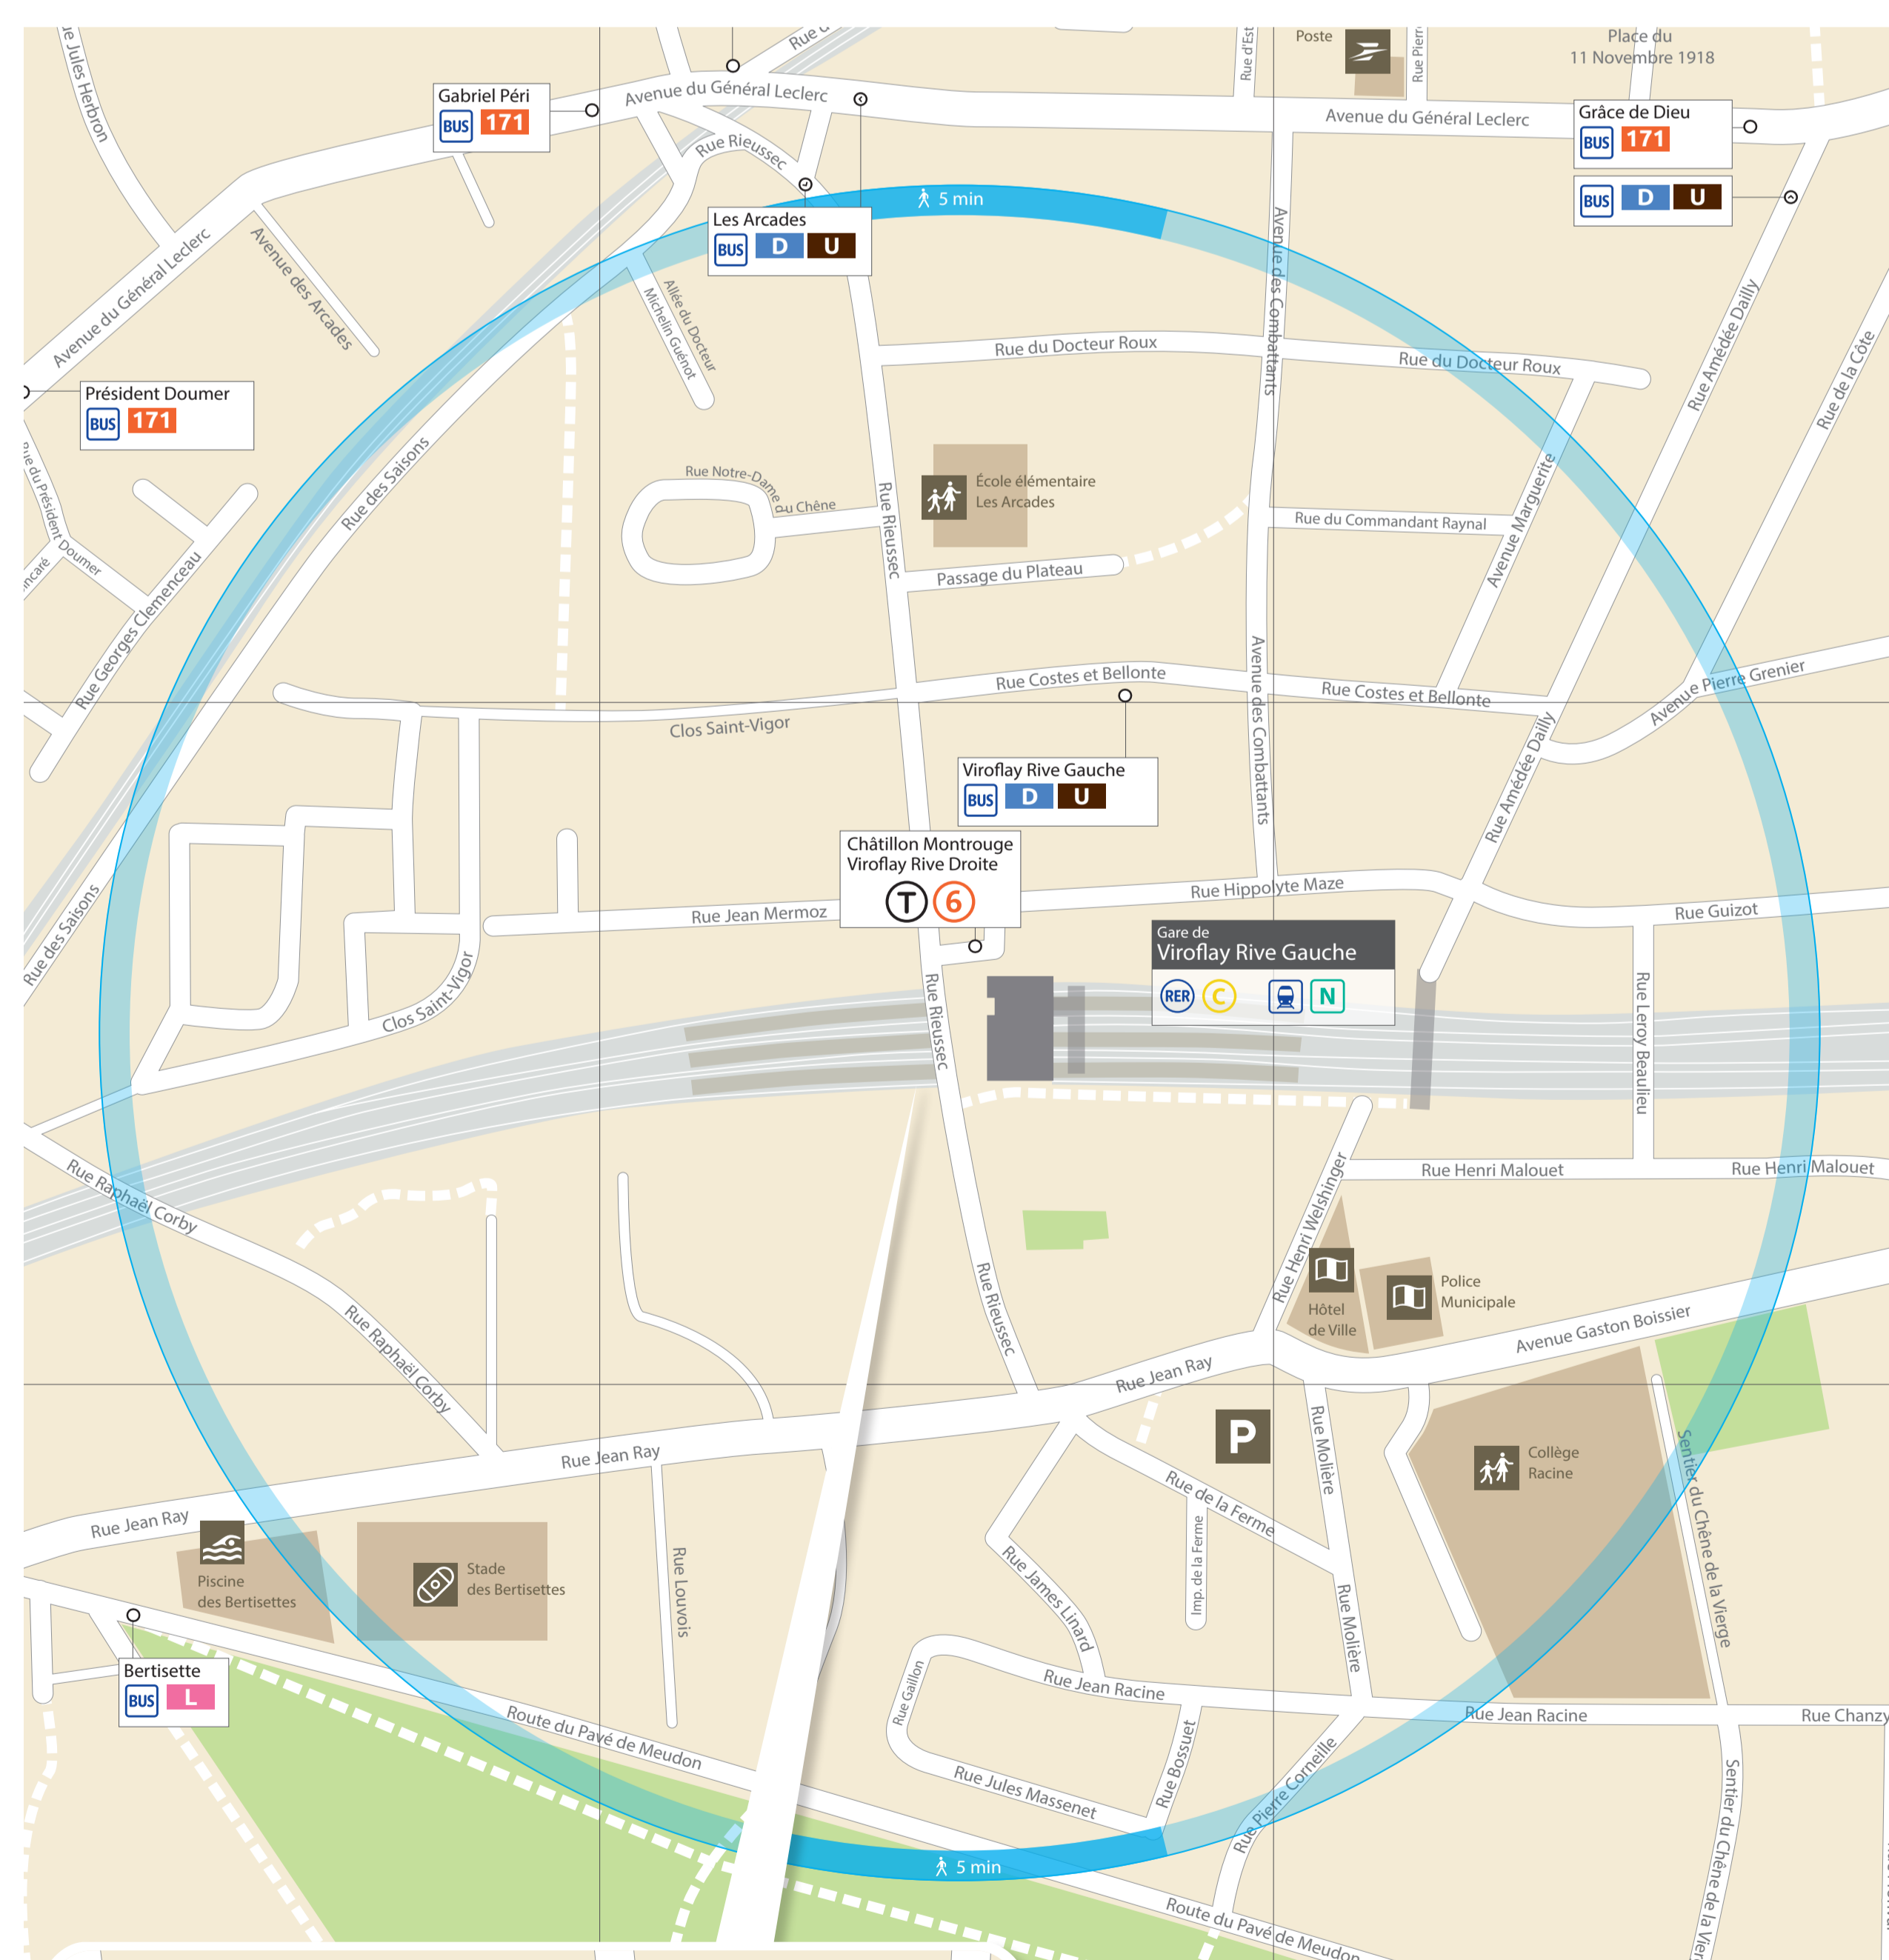

ITINÉRAIRES ALTERNATIFS AU DÉPART DE VIROFLAY RIVE GAUCHE

LES GRANDS TRAVAUX ÉTÉ 2022

AUCUN RER C DANS VOTRE GARE

DU

JUIL.

15

AU

AOÛT

20

Vers Paris

* Temps de parcours estimé depuis Viroflay Rive Gauche

SITES ET APPLIS UTILES :

Île-de-France Mobilités

Applis SNCF

Transilien.com

Nous vous recommandons de réserver votre assistance, dès 15 jours avant votre voyage, auprès du **Service Clients Accés Plus Transilien** ouvert **tous les jours de 7h à 20h** :
 Par **téléphone** : 09 70 82 41 42 (Prix d'un appel non surtaxé)
 Par **courriel** : accesplus@transilien-sncf.fr