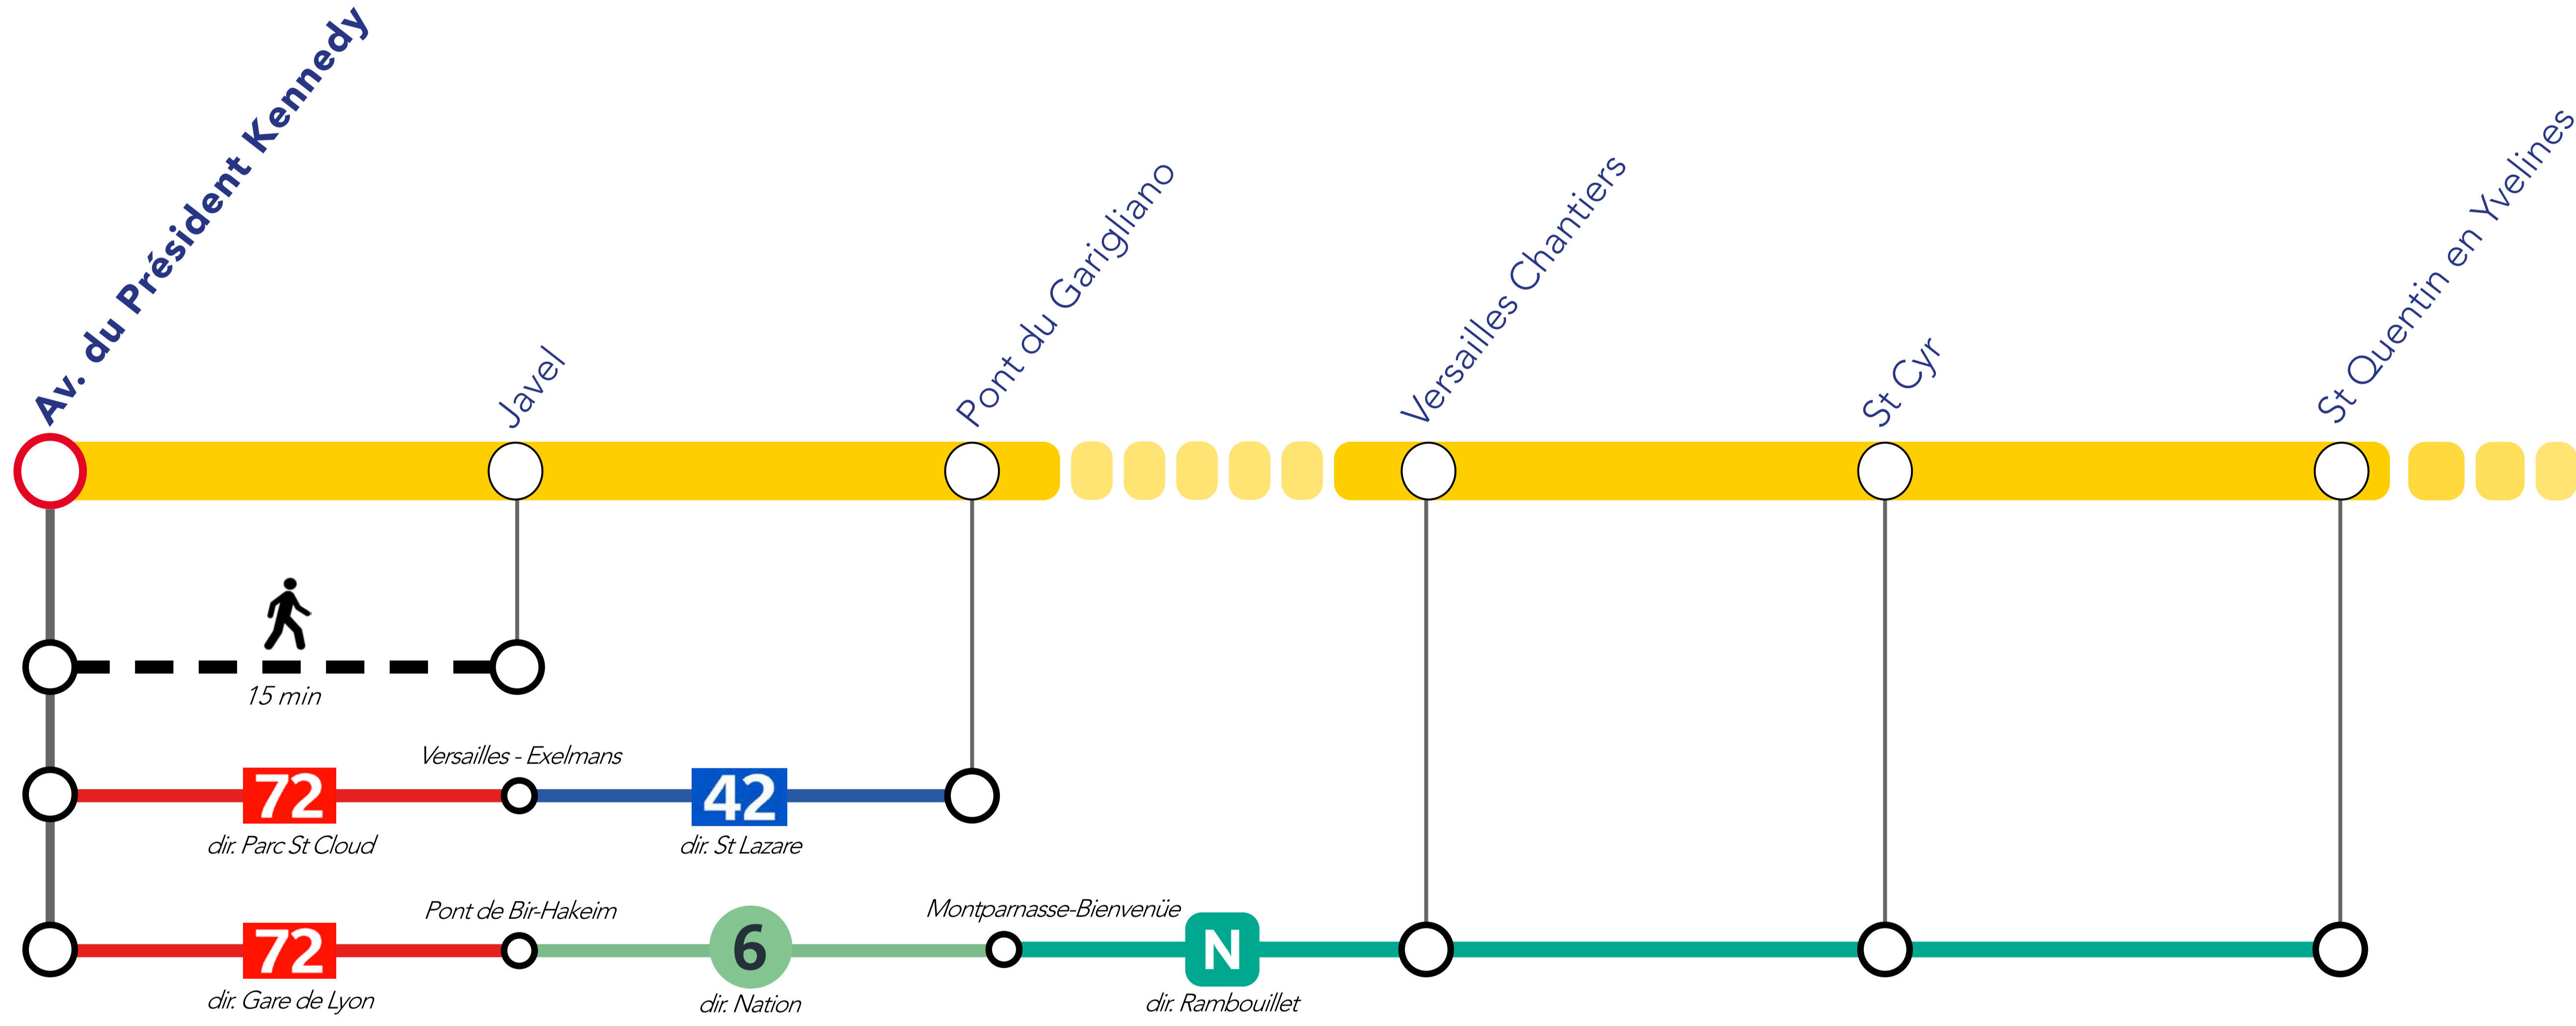

ITINÉRAIRES ALTERNATIFS AU DÉPART DE LA GARE AVENUE DU PRÉSIDENT KENNEDY

VERS LE NORD

VERS L'OUEST

SITES ET APPLIS UTILES :

Retrouvez ici tous les autres itinéraires alternatifs des gares du RER C :

pour