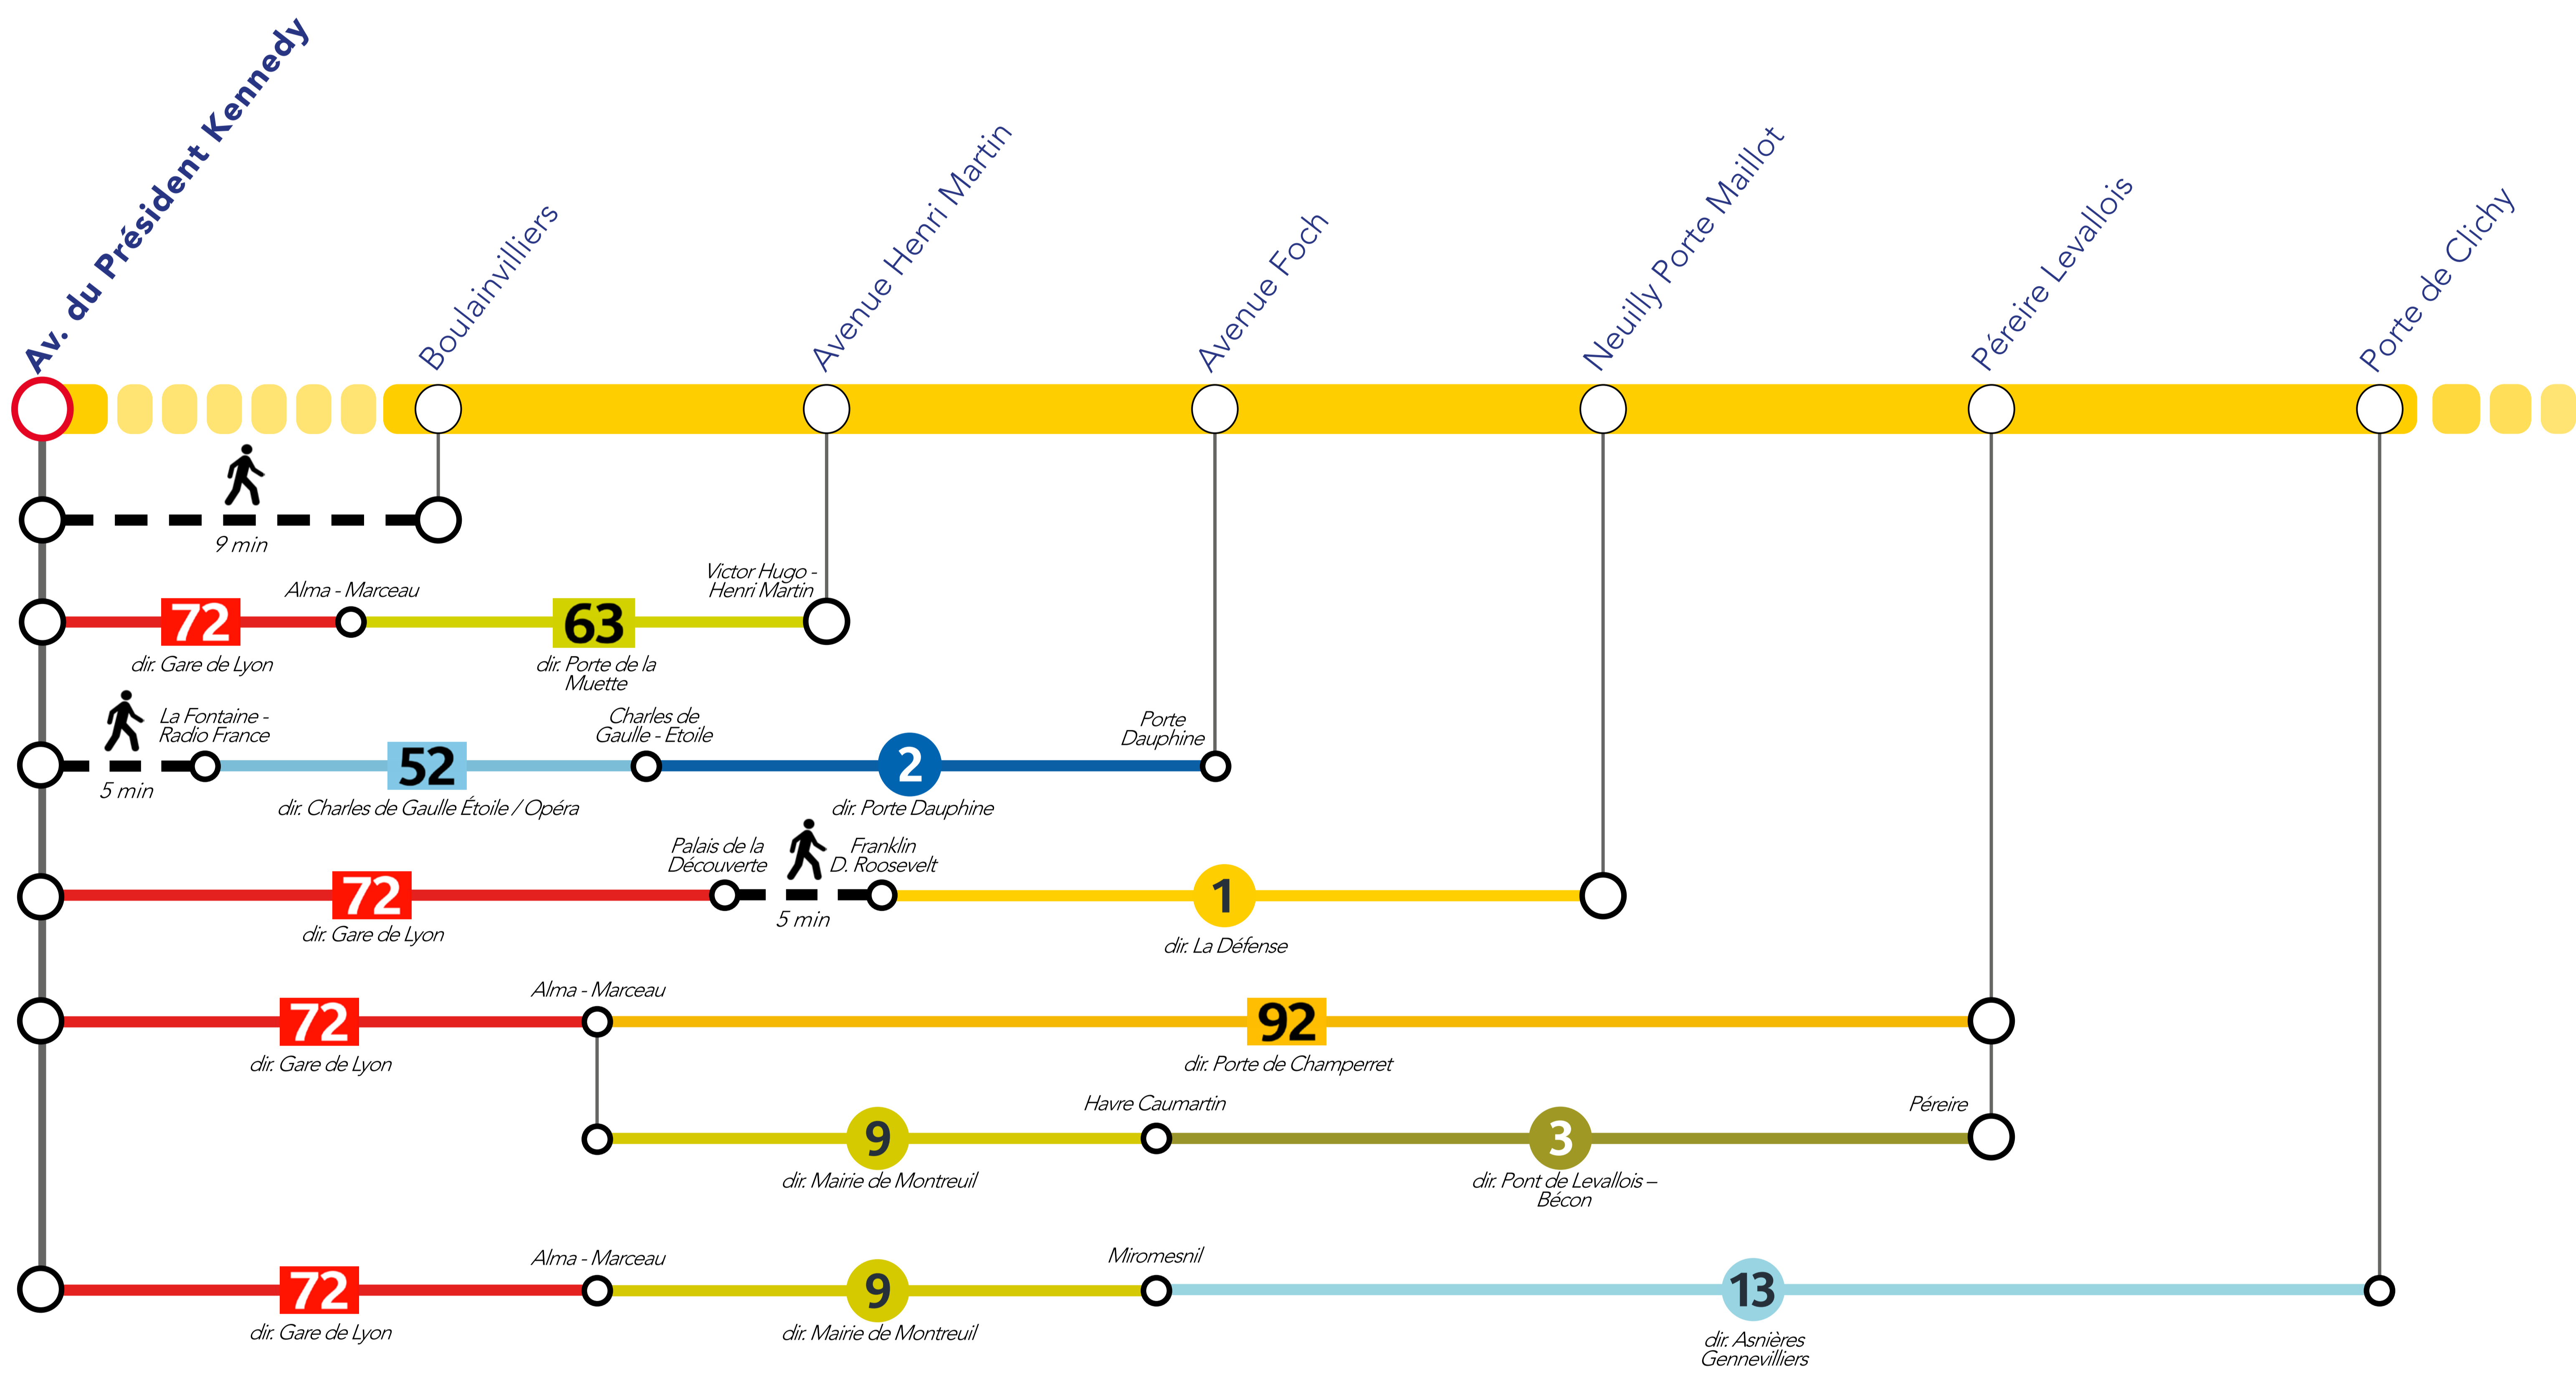

ITINÉRAIRES ALTERNATIFS AU DÉPART DE LA GARE AVENUE DU PRÉSIDENT KENNEDY

VERS LE NORD

VERS L'OUEST

SITES ET APPLIS UTILES :

Retrouvez ici tous les autres itinéraires alternatifs des gares du RER C :

pour