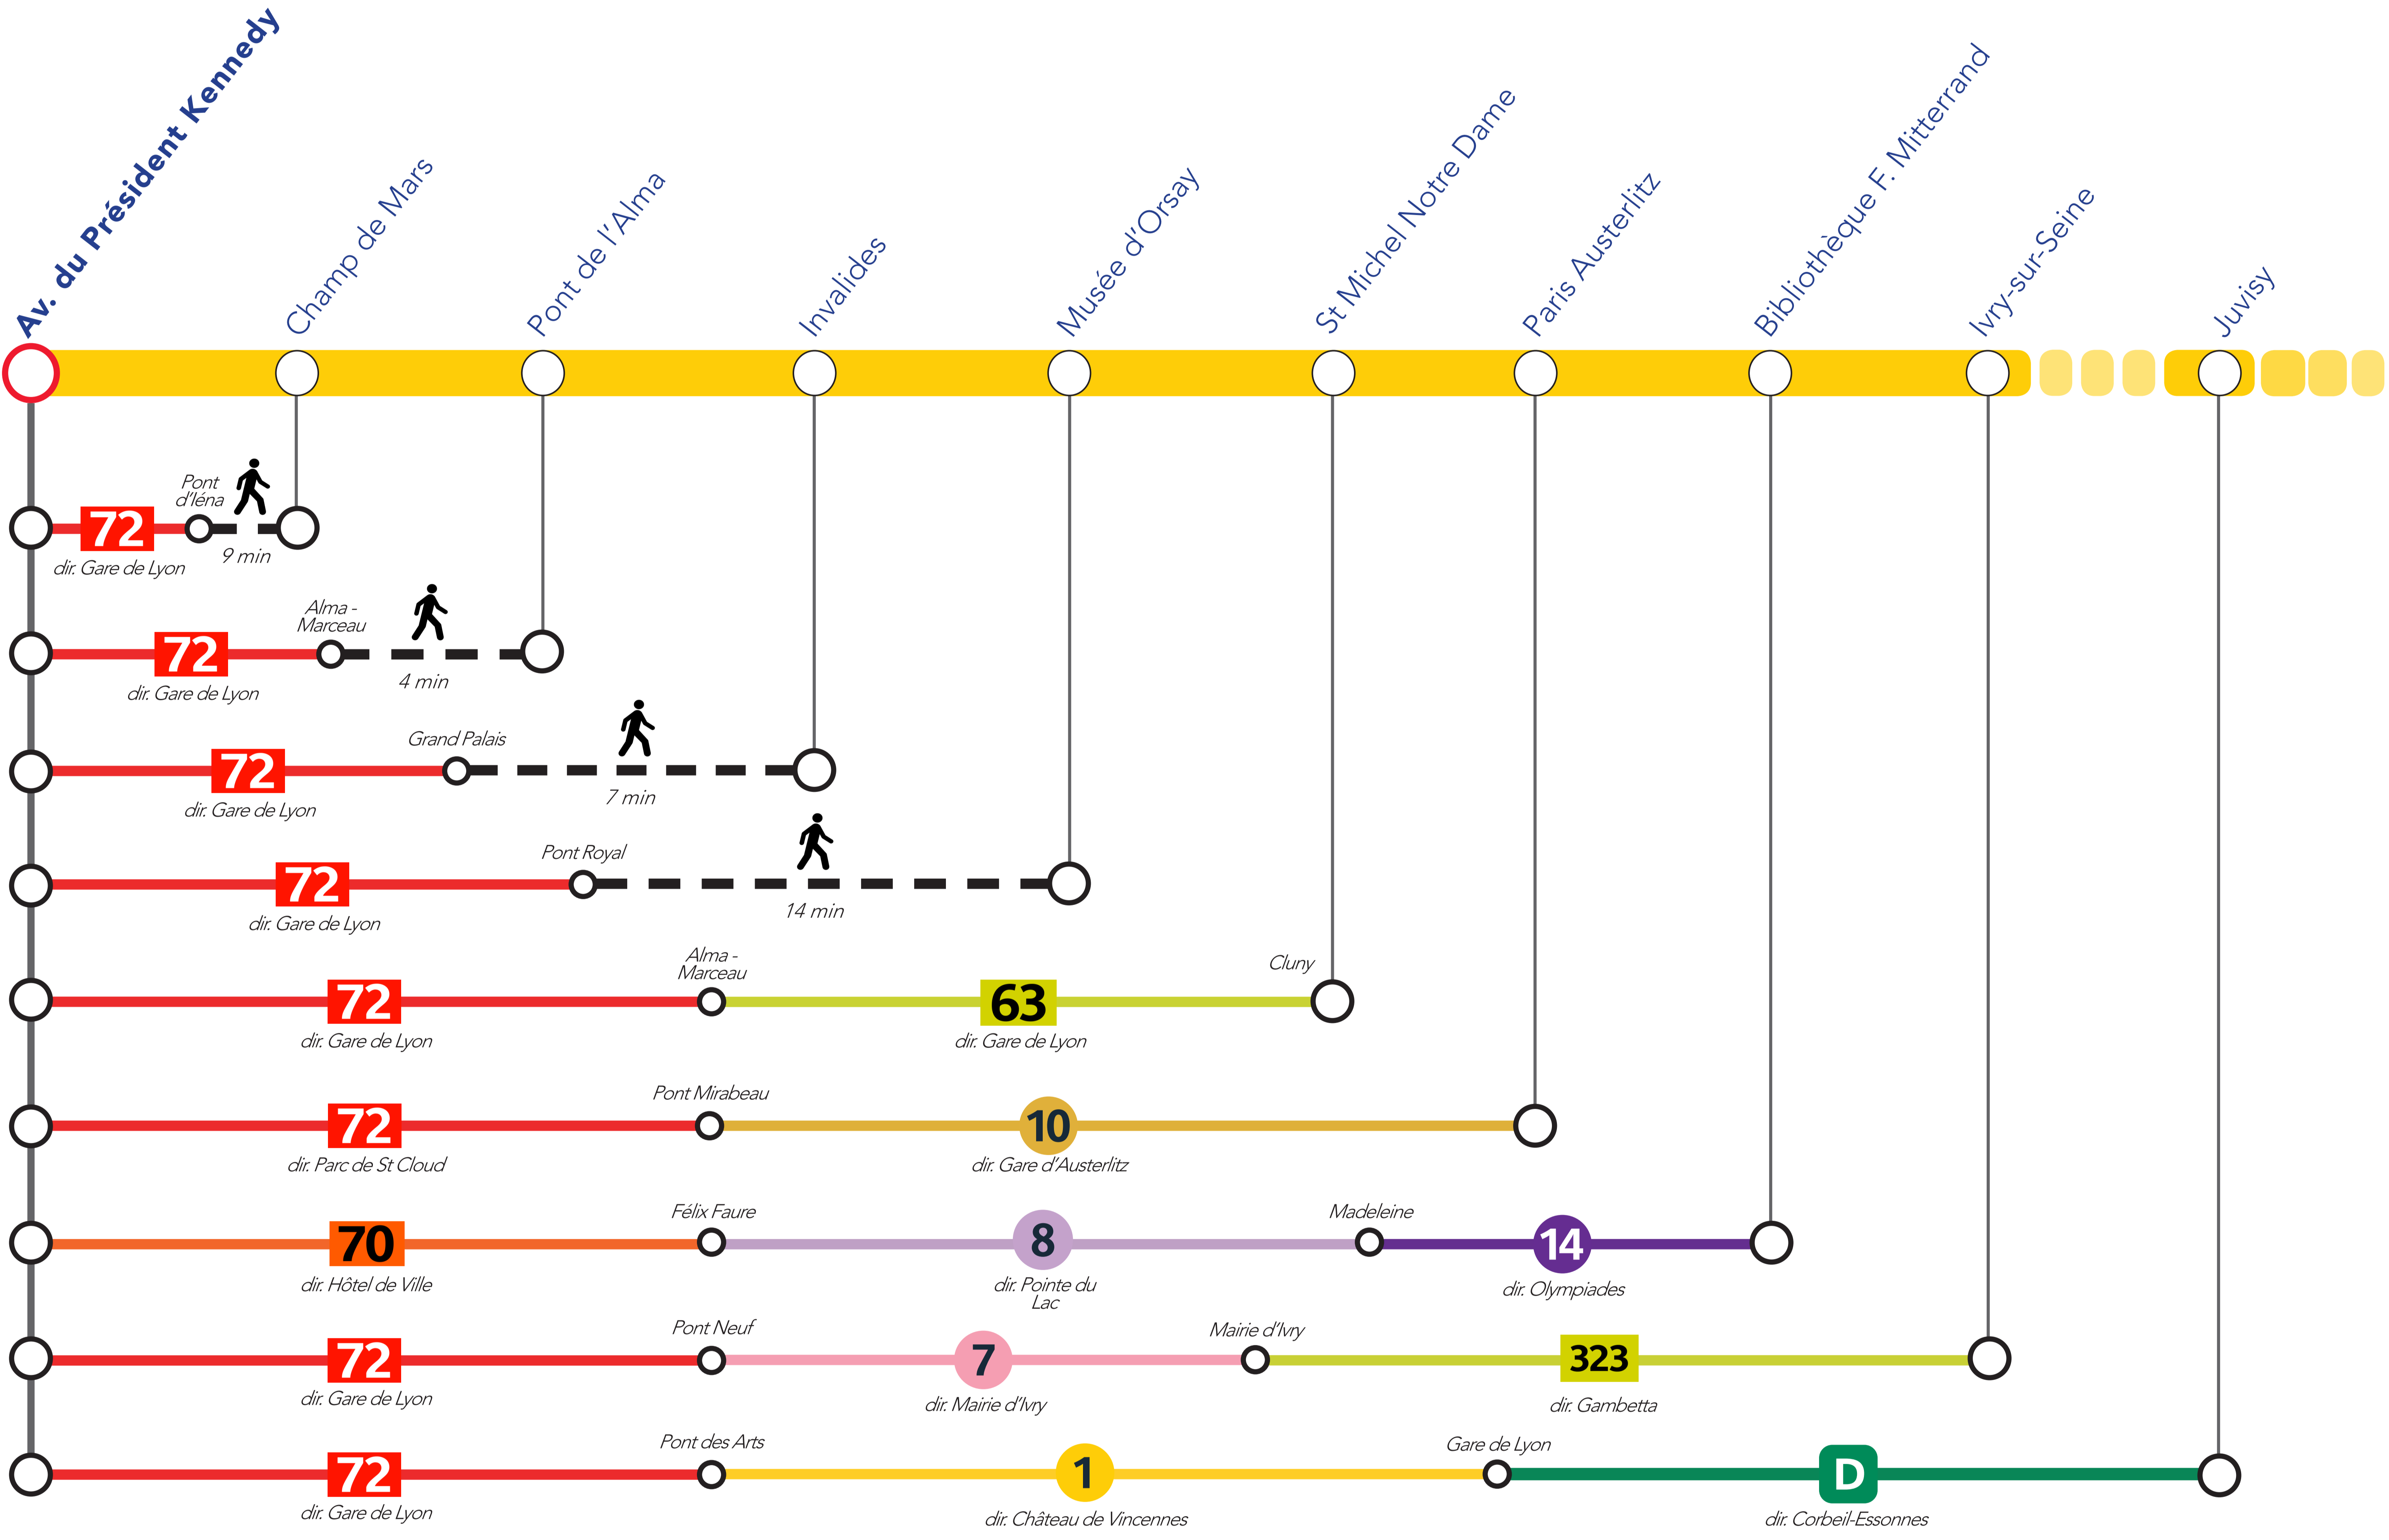

ITINÉRAIRES ALTERNATIFS AU DÉPART DE LA GARE AVENUE DU PRÉSIDENT KENNEDY

VERS LE SUD

SITES ET APPLIS UTILES :

Île-de-France Mobilités

Applis SNCF

Transilien.com

Retrouvez ici tous les autres itinéraires alternatifs des gares du RER C :

pour