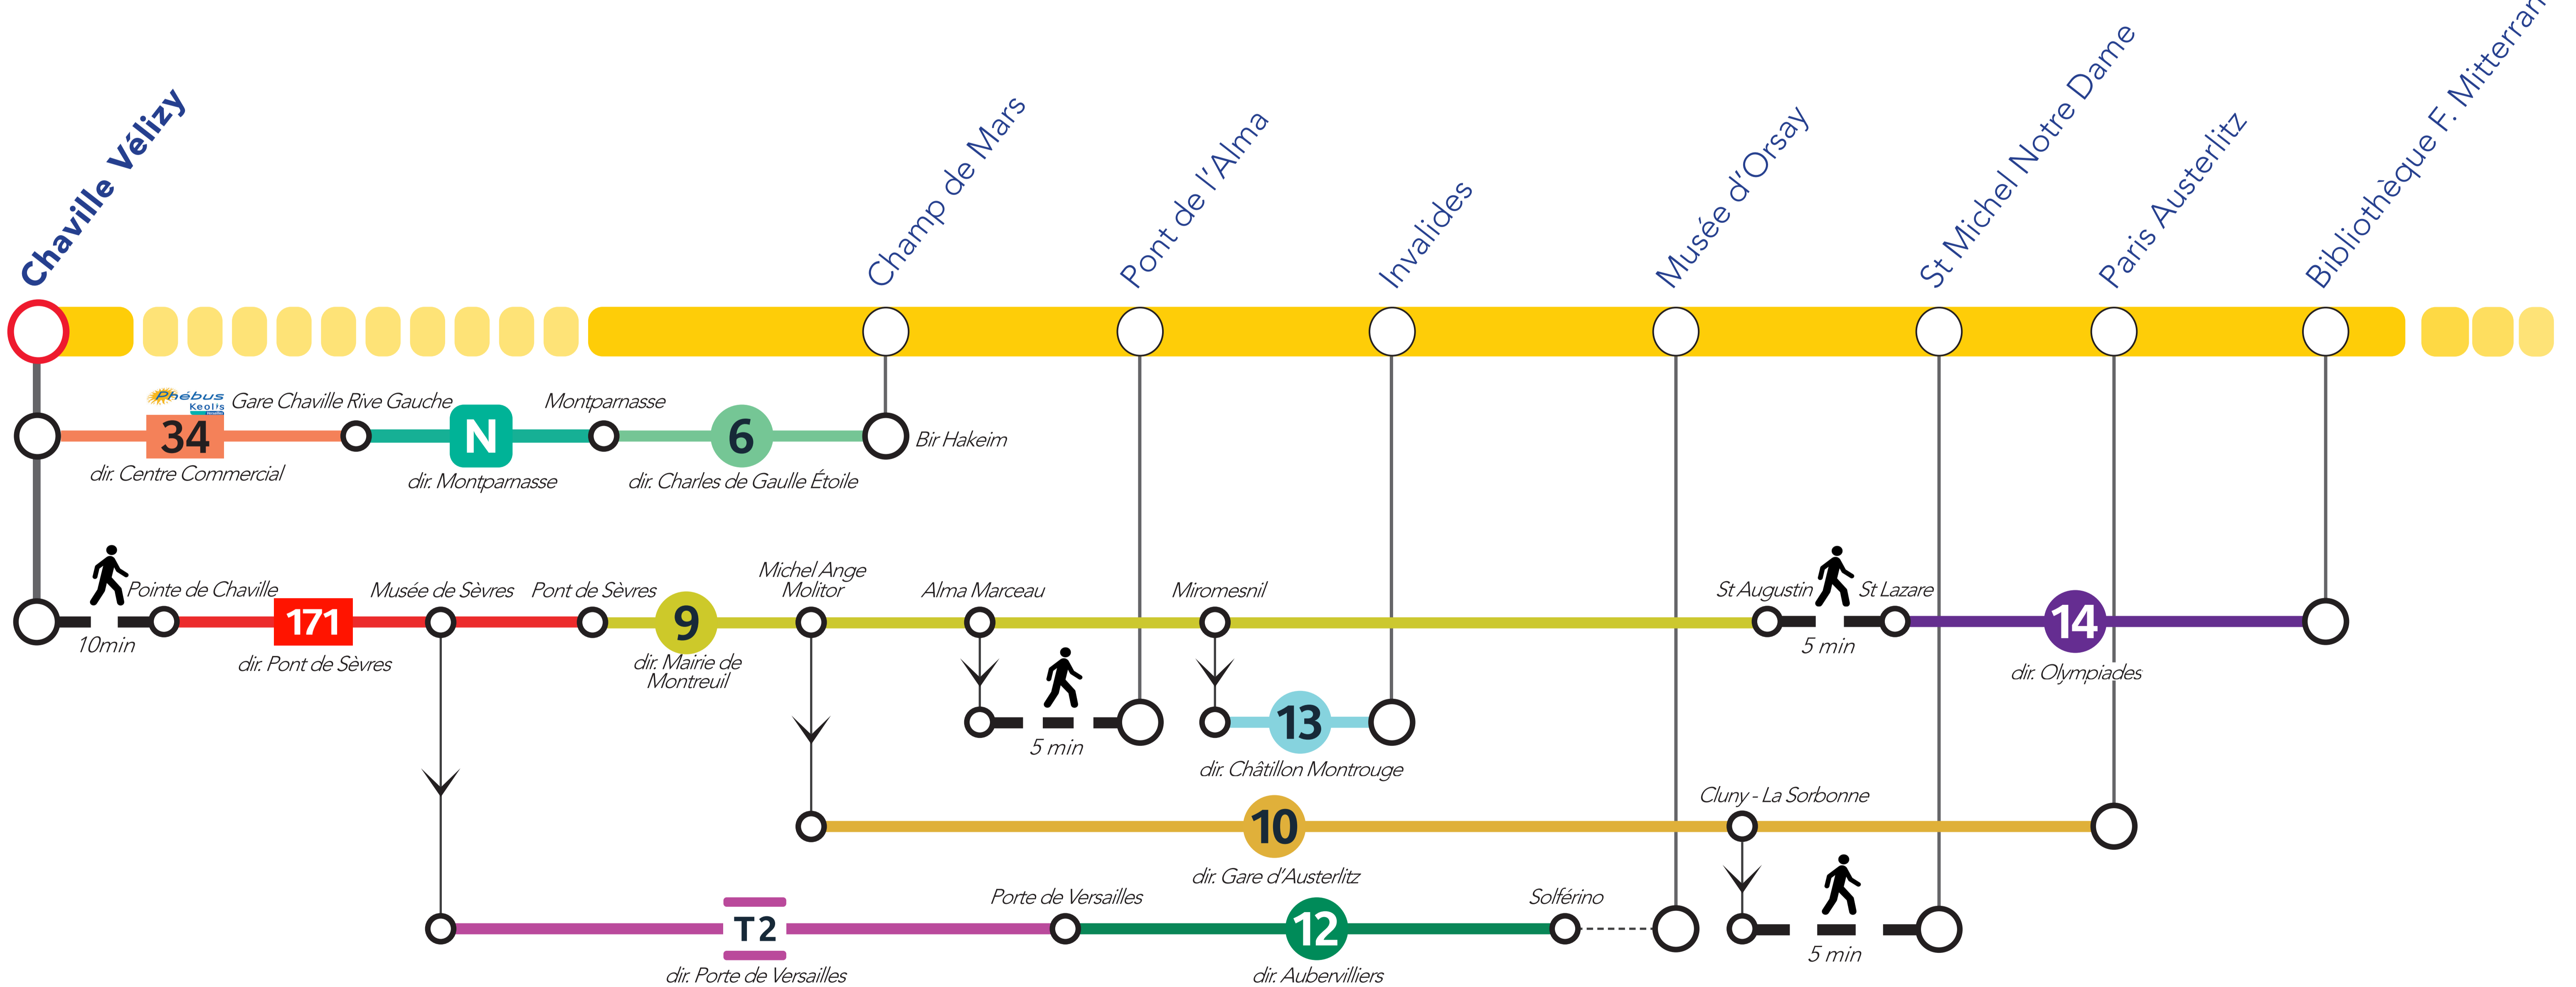

# ITINÉRAIRES ALTERNATIFS AU DÉPART DE CHAVILLE VÉLIZY

## VERS L'OUEST

## VERS LE NORD

## VERS PARIS

SITES ET APPLIS UTILES :

Île-de-France  
Mobilités

Applis SNCF

Transilien.com

Retrouvez ici tous les autres  
itinéraires alternatifs des gares du RER C :

pour