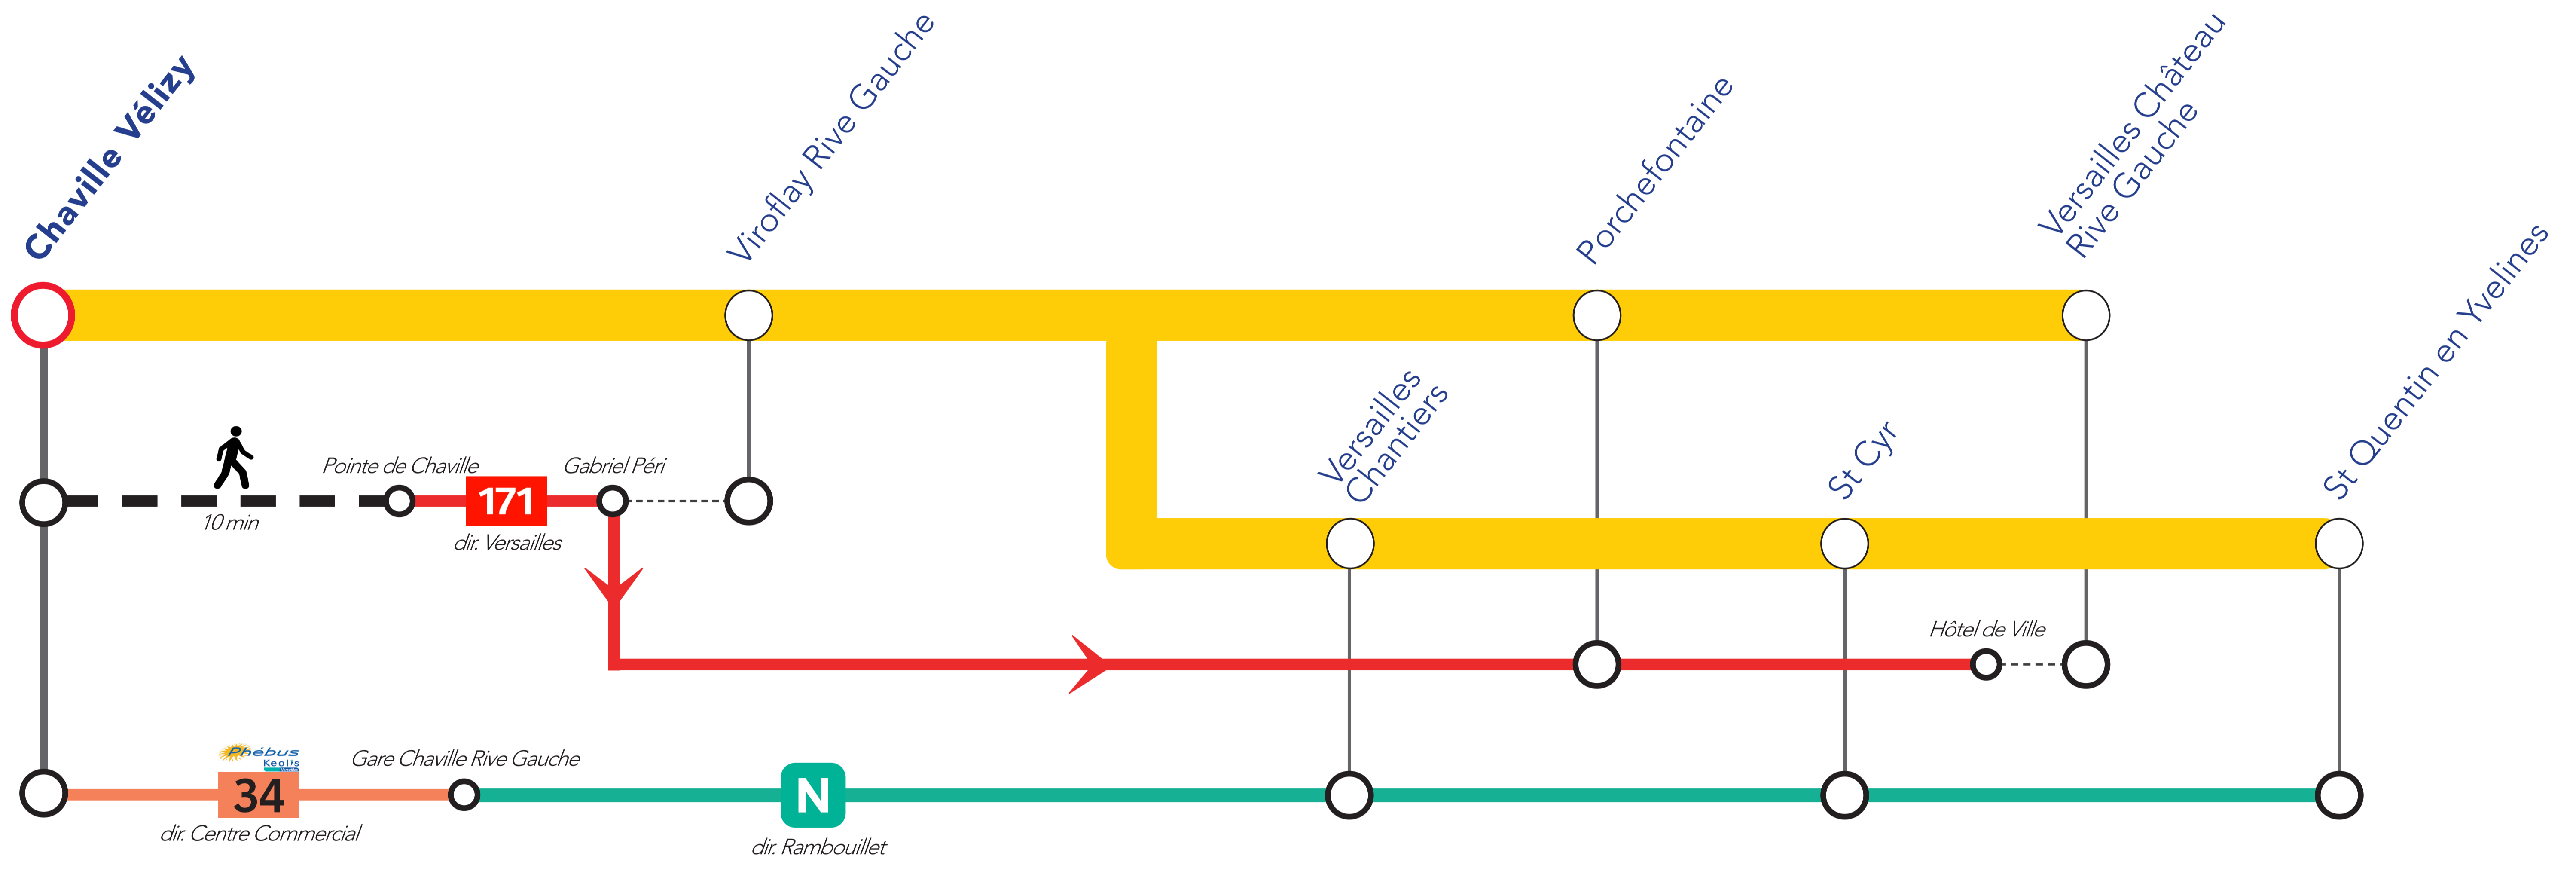

# ITINÉRAIRES ALTERNATIFS AU DÉPART DE CHAVILLE VÉLIZY

## VERS L'OUEST

## VERS LE NORD

## VERS PARIS

SITES ET APPLIS UTILES :

Île-de-France  
Mobilités

Applis SNCF

Transilien.com

Retrouvez ici tous les autres  
itinéraires alternatifs des gares du RER C :

pour