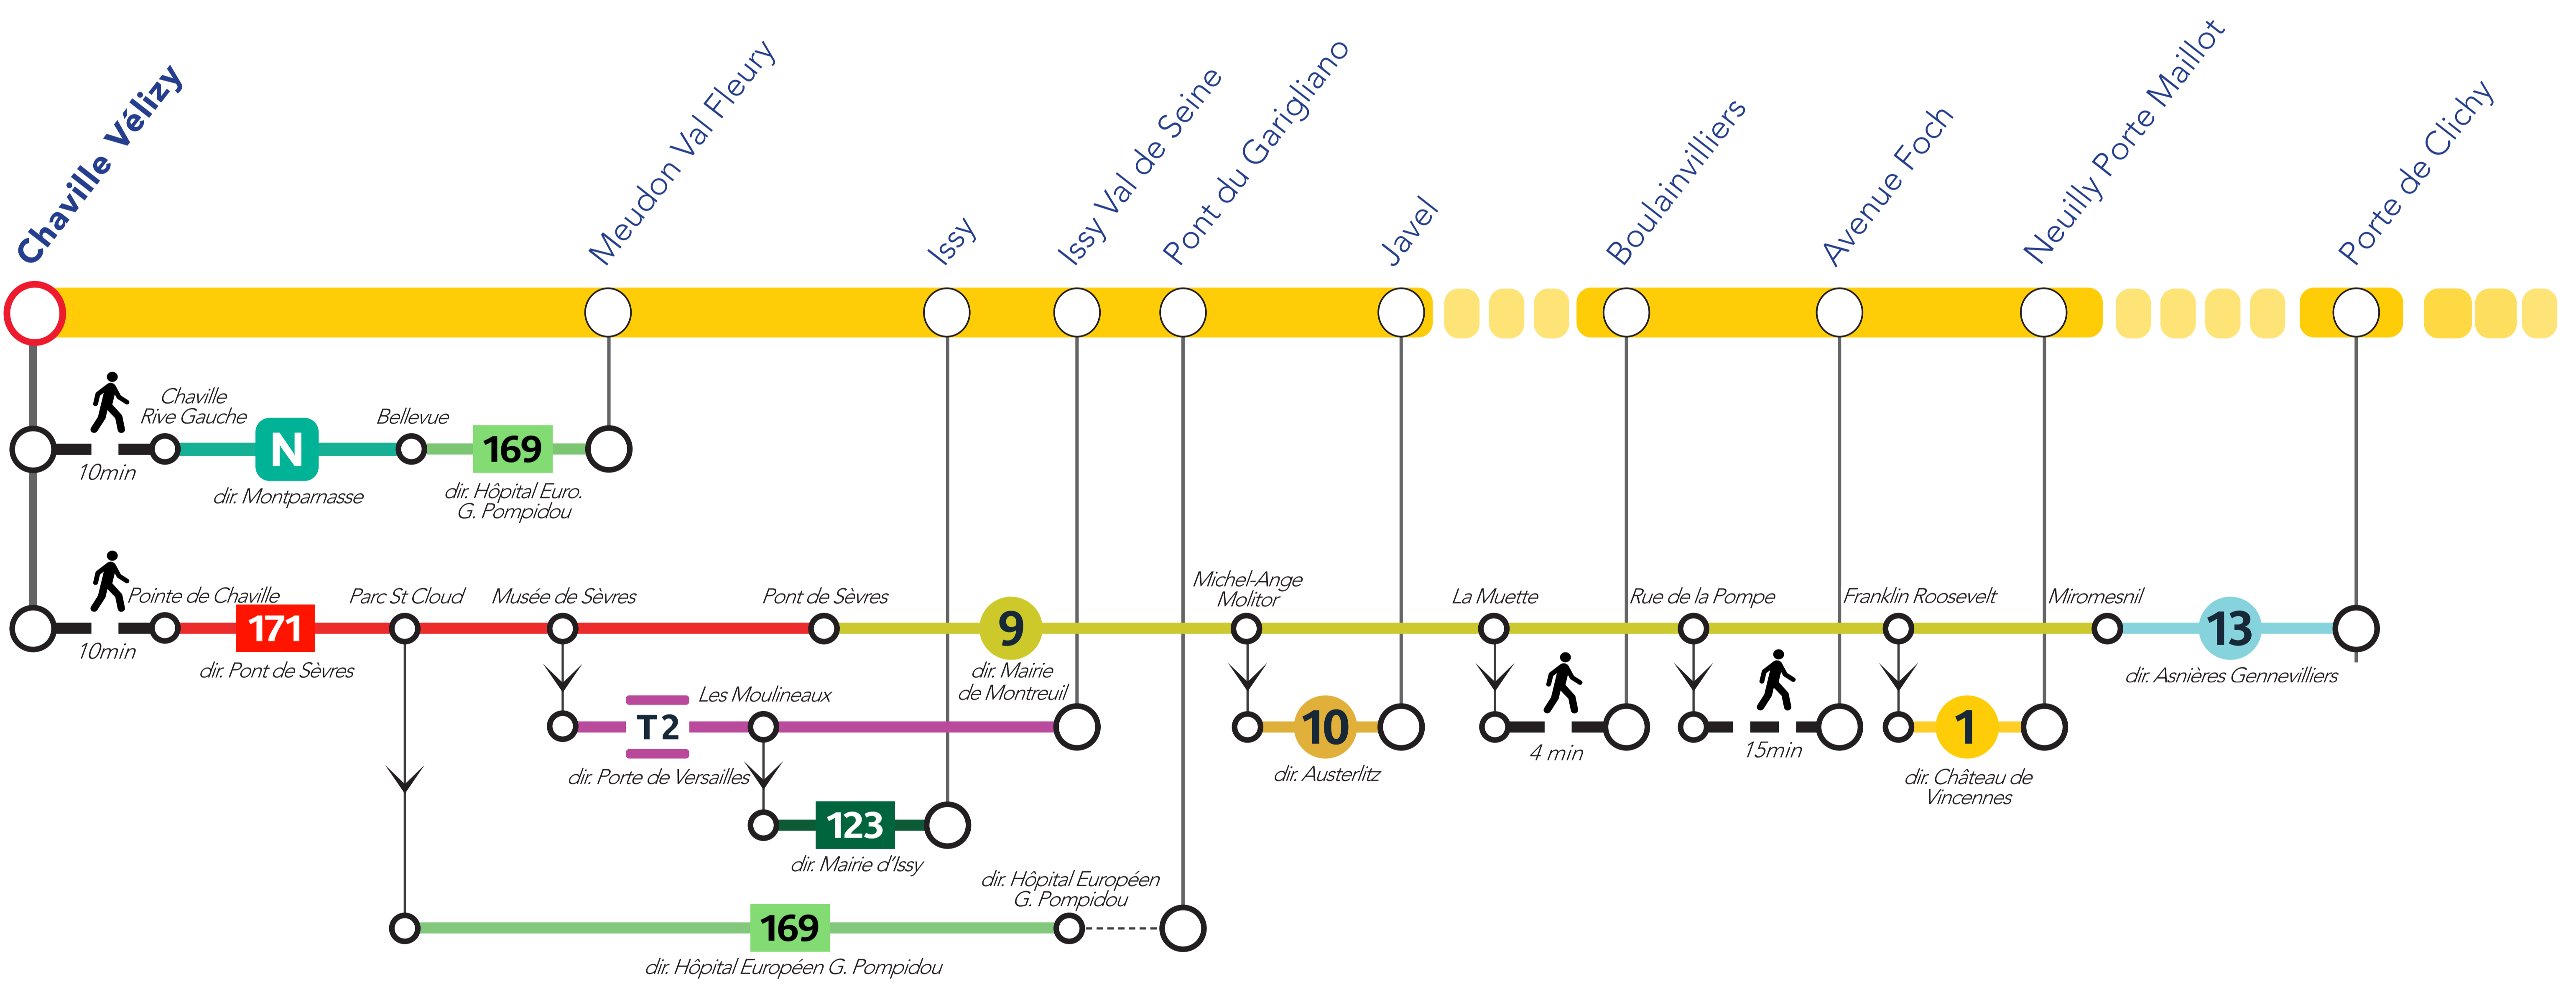

# ITINÉRAIRES ALTERNATIFS AU DÉPART DE CHAVILLE VÉLIZY

## VERS L'OUEST

## VERS LE NORD

## VERS PARIS

SITES ET APPLIS UTILES :

Île-de-France  
Mobilités

Applis SNCF

Transilien.com

Retrouvez ici tous les autres  
itinéraires alternatifs des gares du RER C :

pour