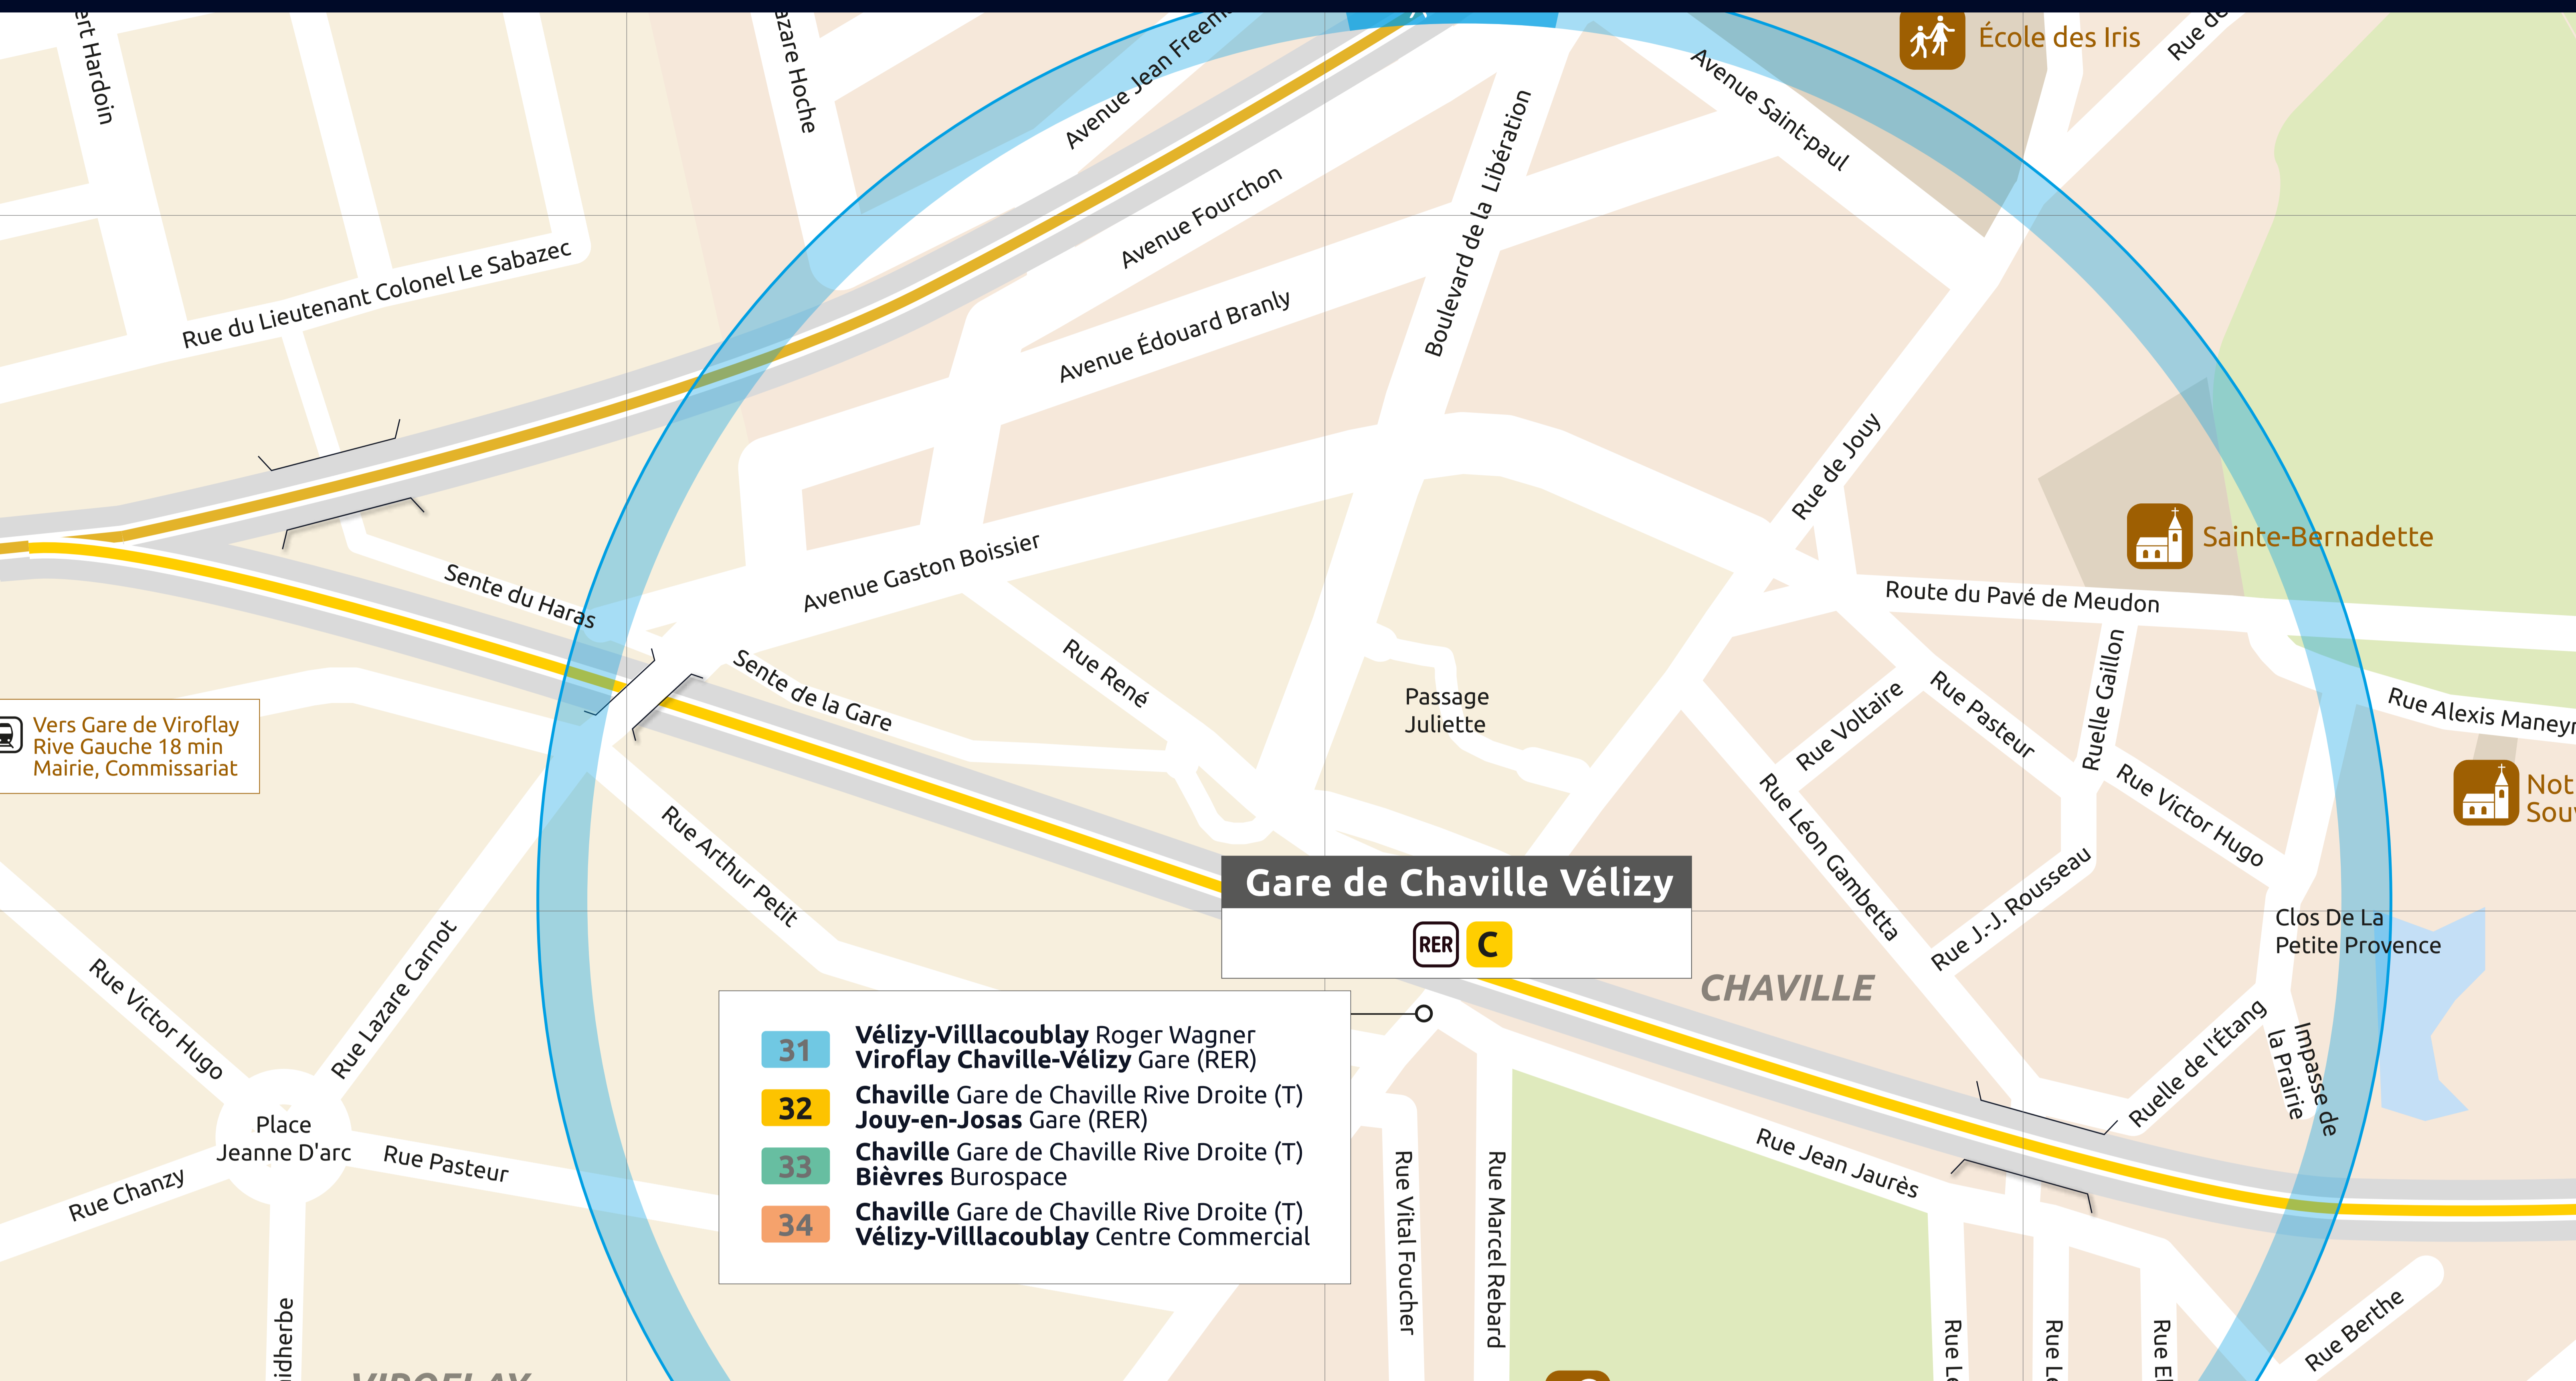

# ITINÉRAIRES ALTERNATIFS AU DÉPART DE CHAVILLE VÉLIZY

## VERS L'OUEST

## VERS LE NORD

## VERS PARIS

SITES ET APPLIS UTILES :

Île-de-France  
Mobilités

Applis SNCF

Transilien.com

Retrouvez ici tous les autres  
itinéraires alternatifs des gares du RER C :

pour