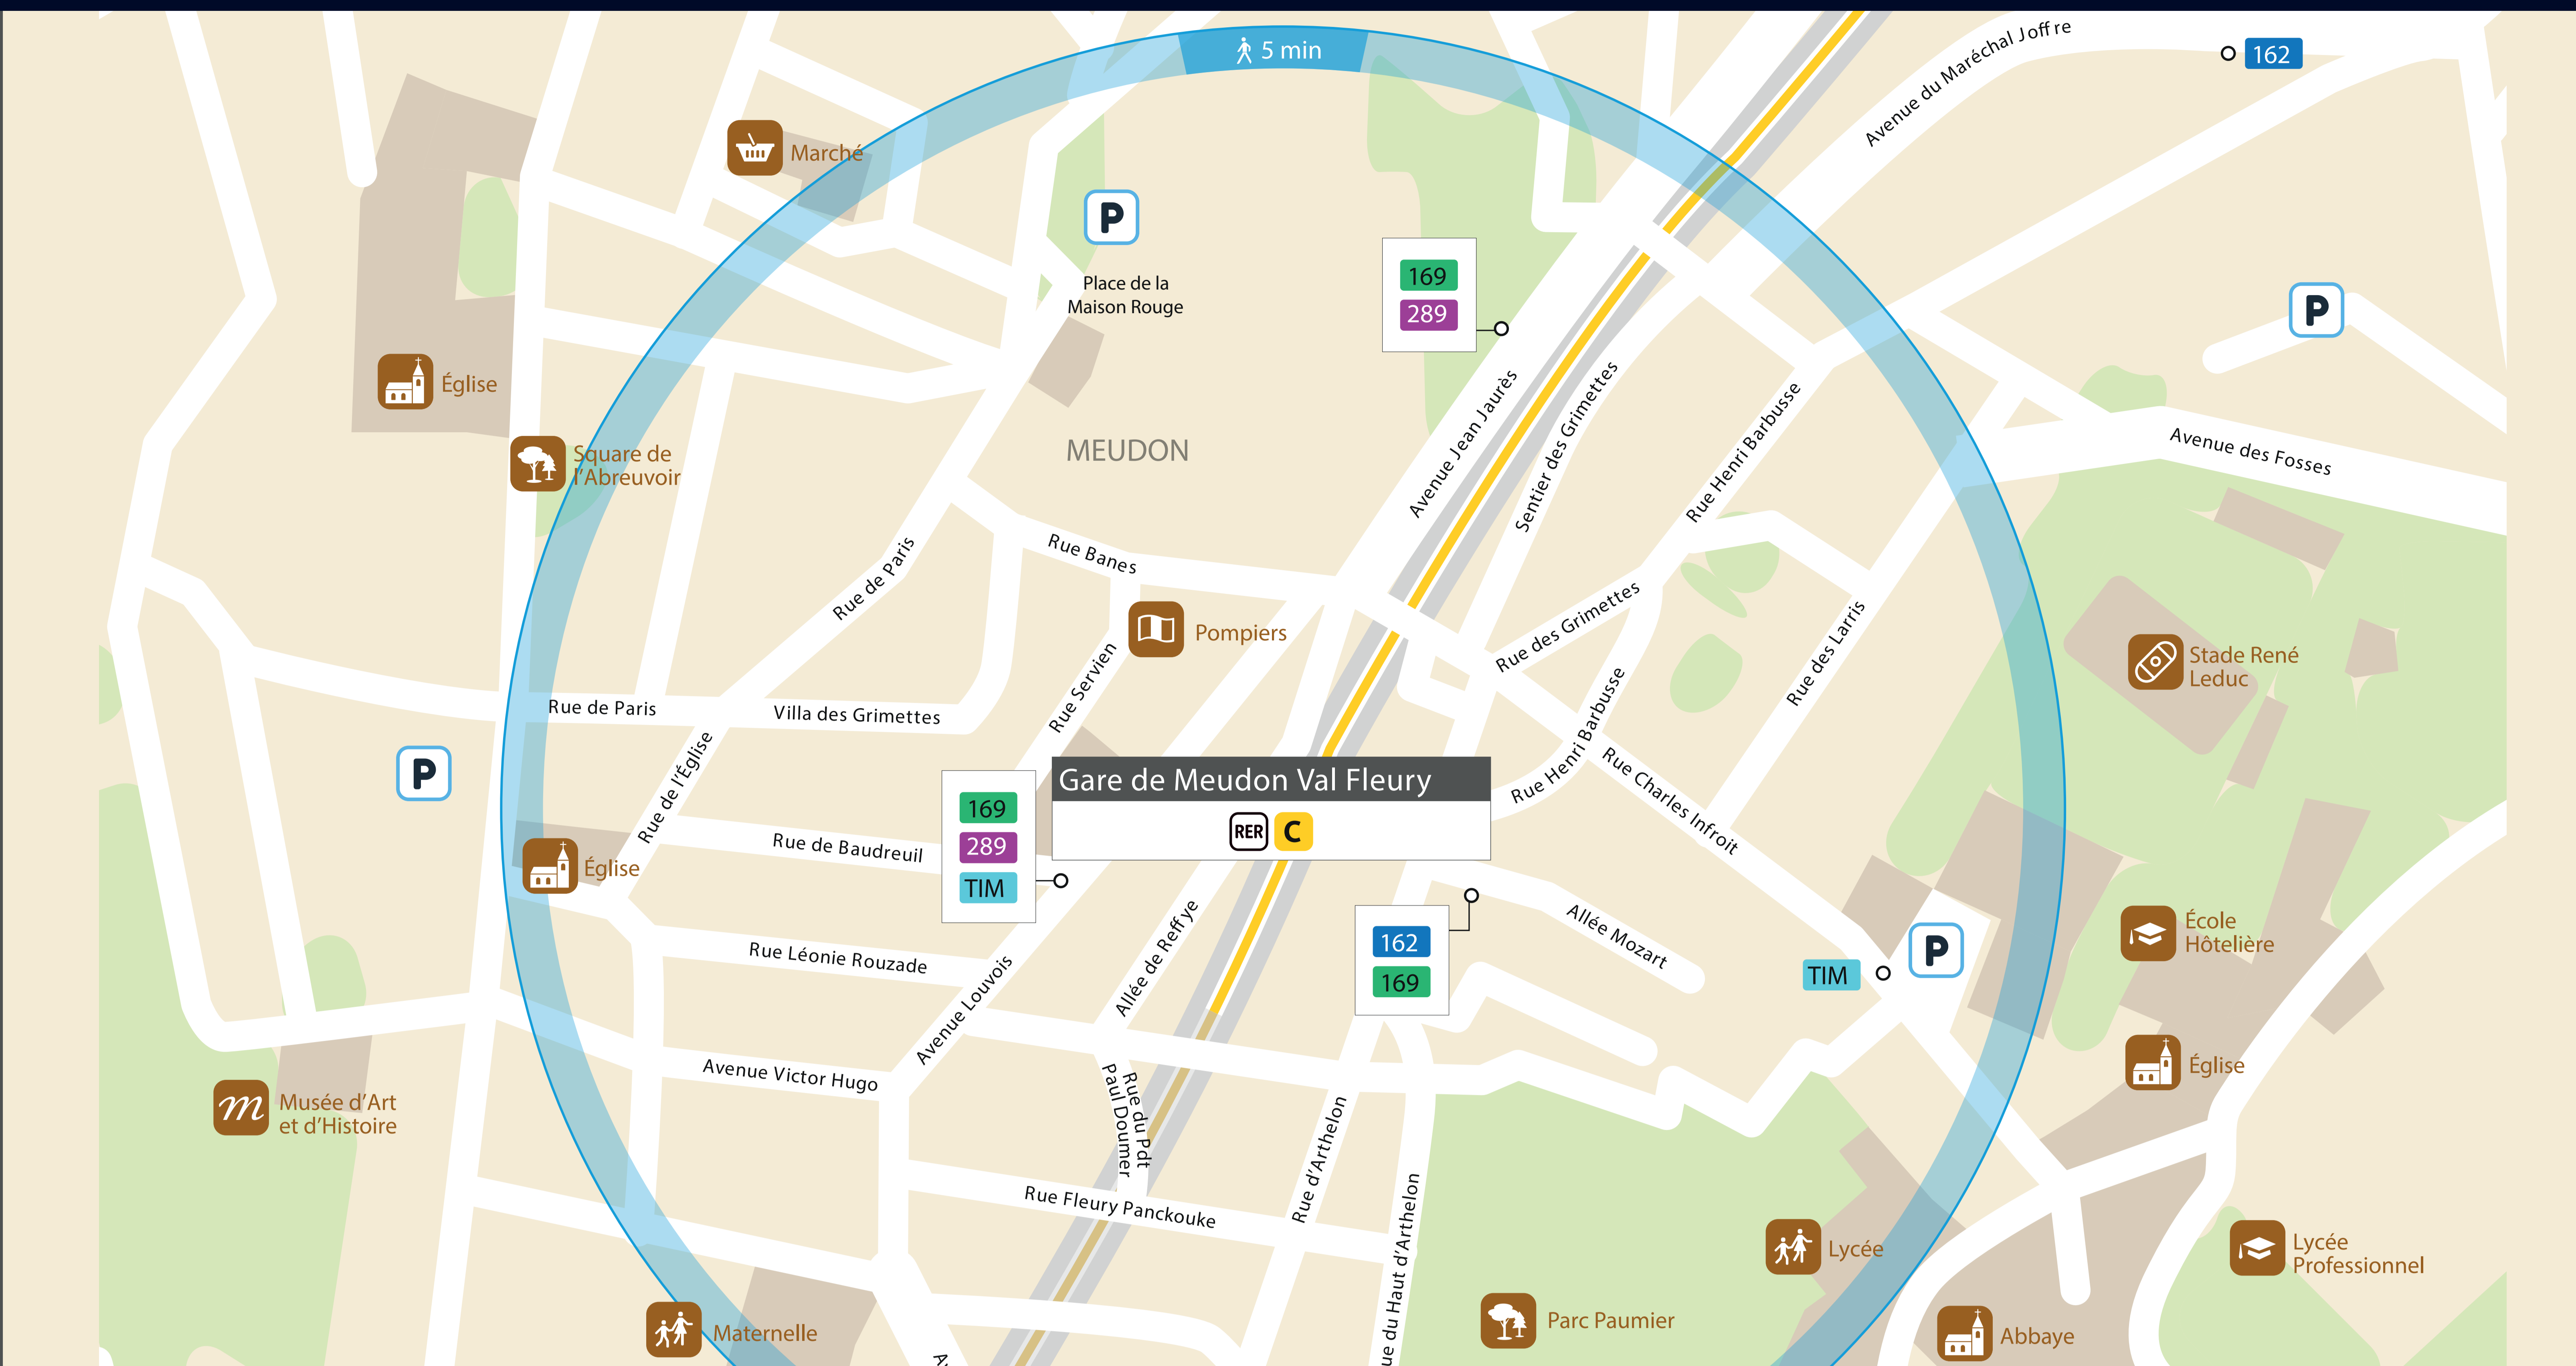

ITINÉRAIRES ALTERNATIFS AU DÉPART DE MEUDON VAL FLEURY

VERS L'OUEST

VERS LE NORD

VERS PARIS

SITES ET APPLIS UTILES :

- Île-de-France Mobilités
- SNCF Applis SNCF
- Transilien.com

Retrouvez ici tous les autres itinéraires alternatifs des gares du RER C :