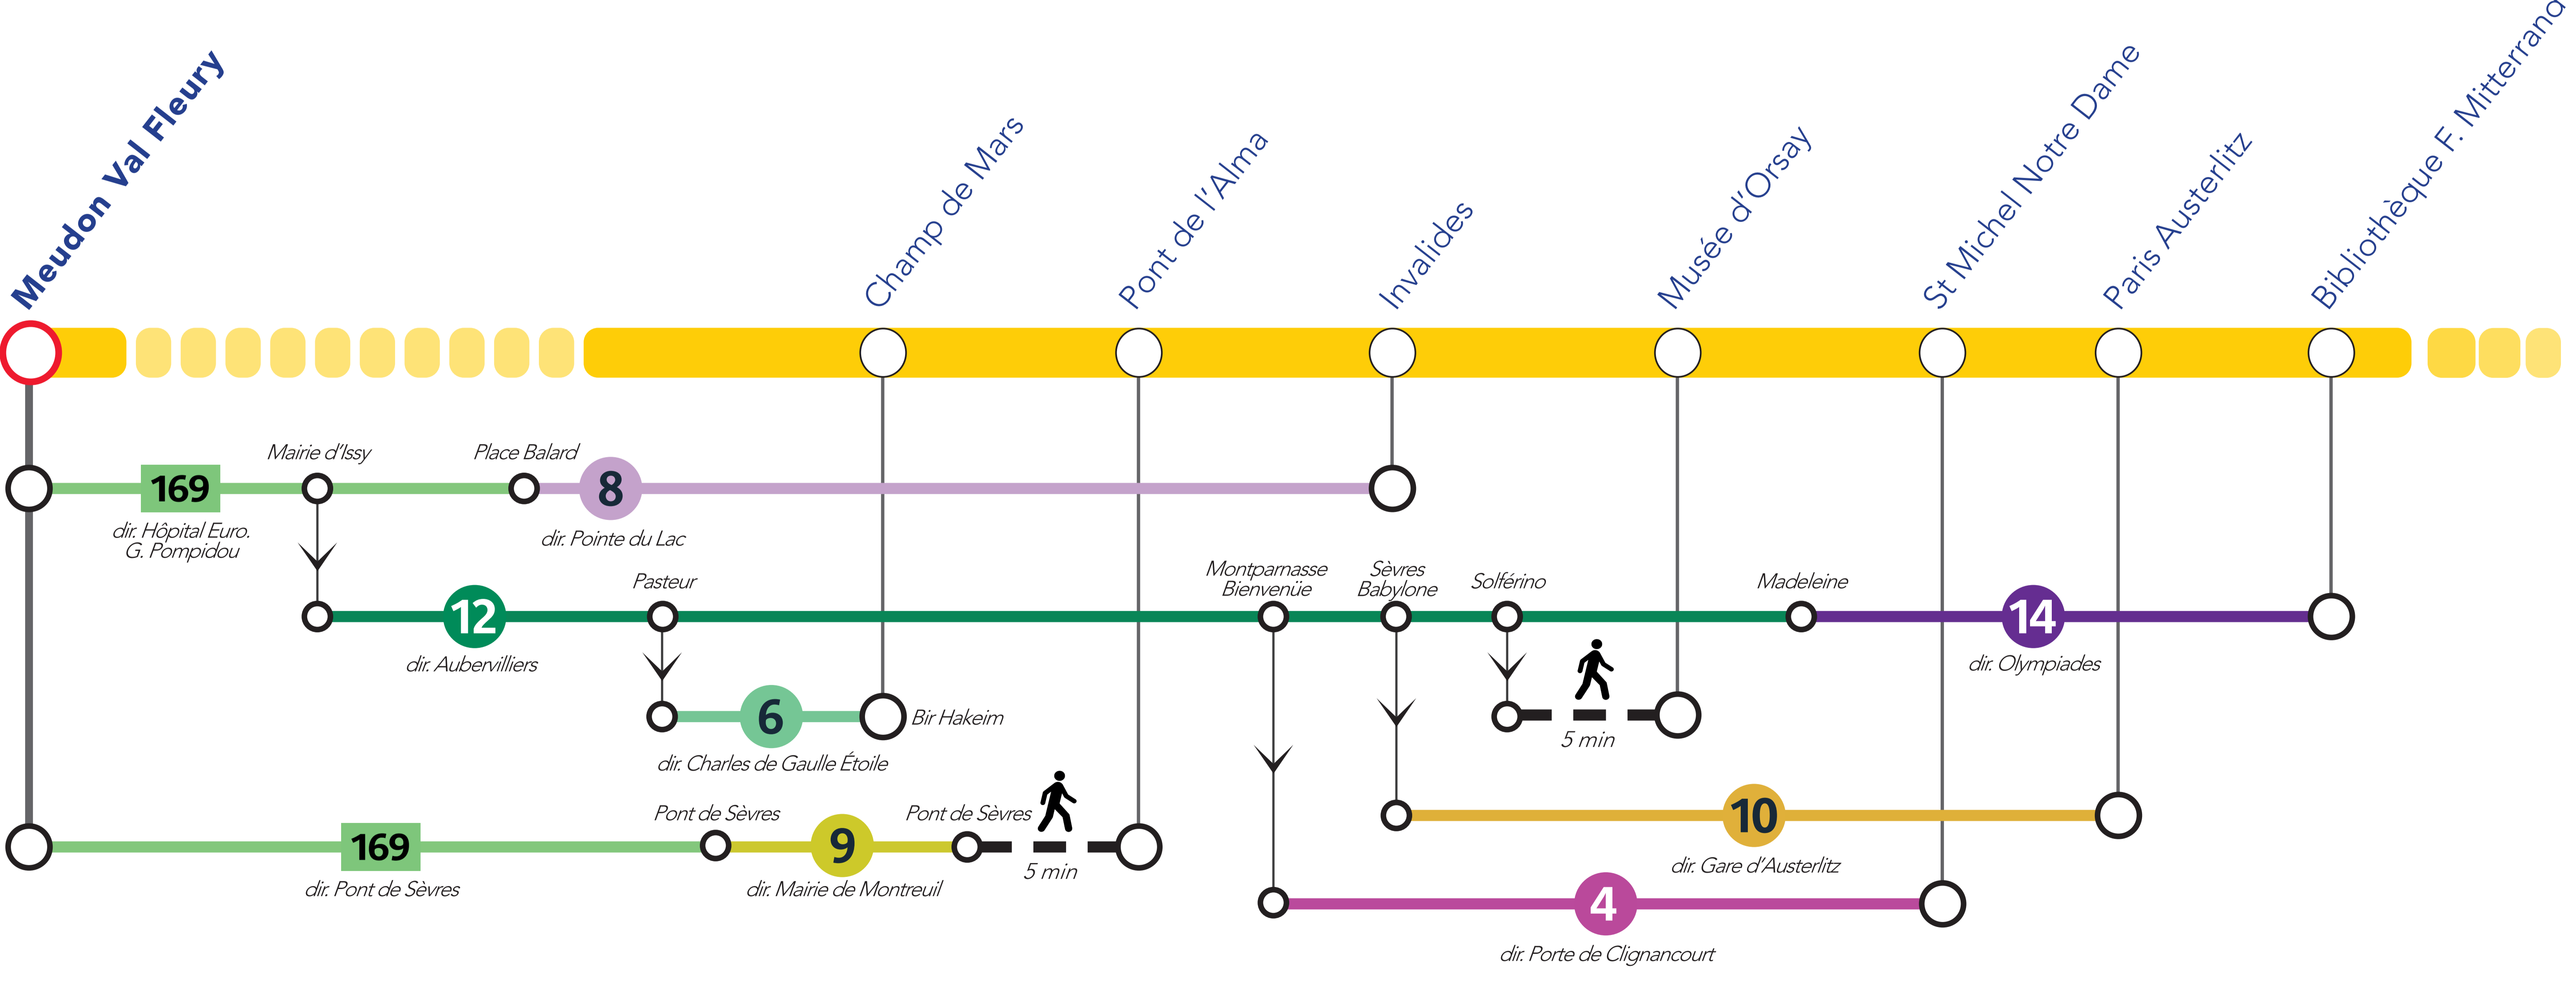

ITINÉRAIRES ALTERNATIFS AU DÉPART DE MEUDON VAL FLEURY

VERS L'OUEST

VERS LE NORD

VERS PARIS

SITES ET APPLIS UTILES :

- Île-de-France Mobilités
- SNCF Applis SNCF
- Transilien.com

Retrouvez ici tous les autres itinéraires alternatifs des gares du RER C :