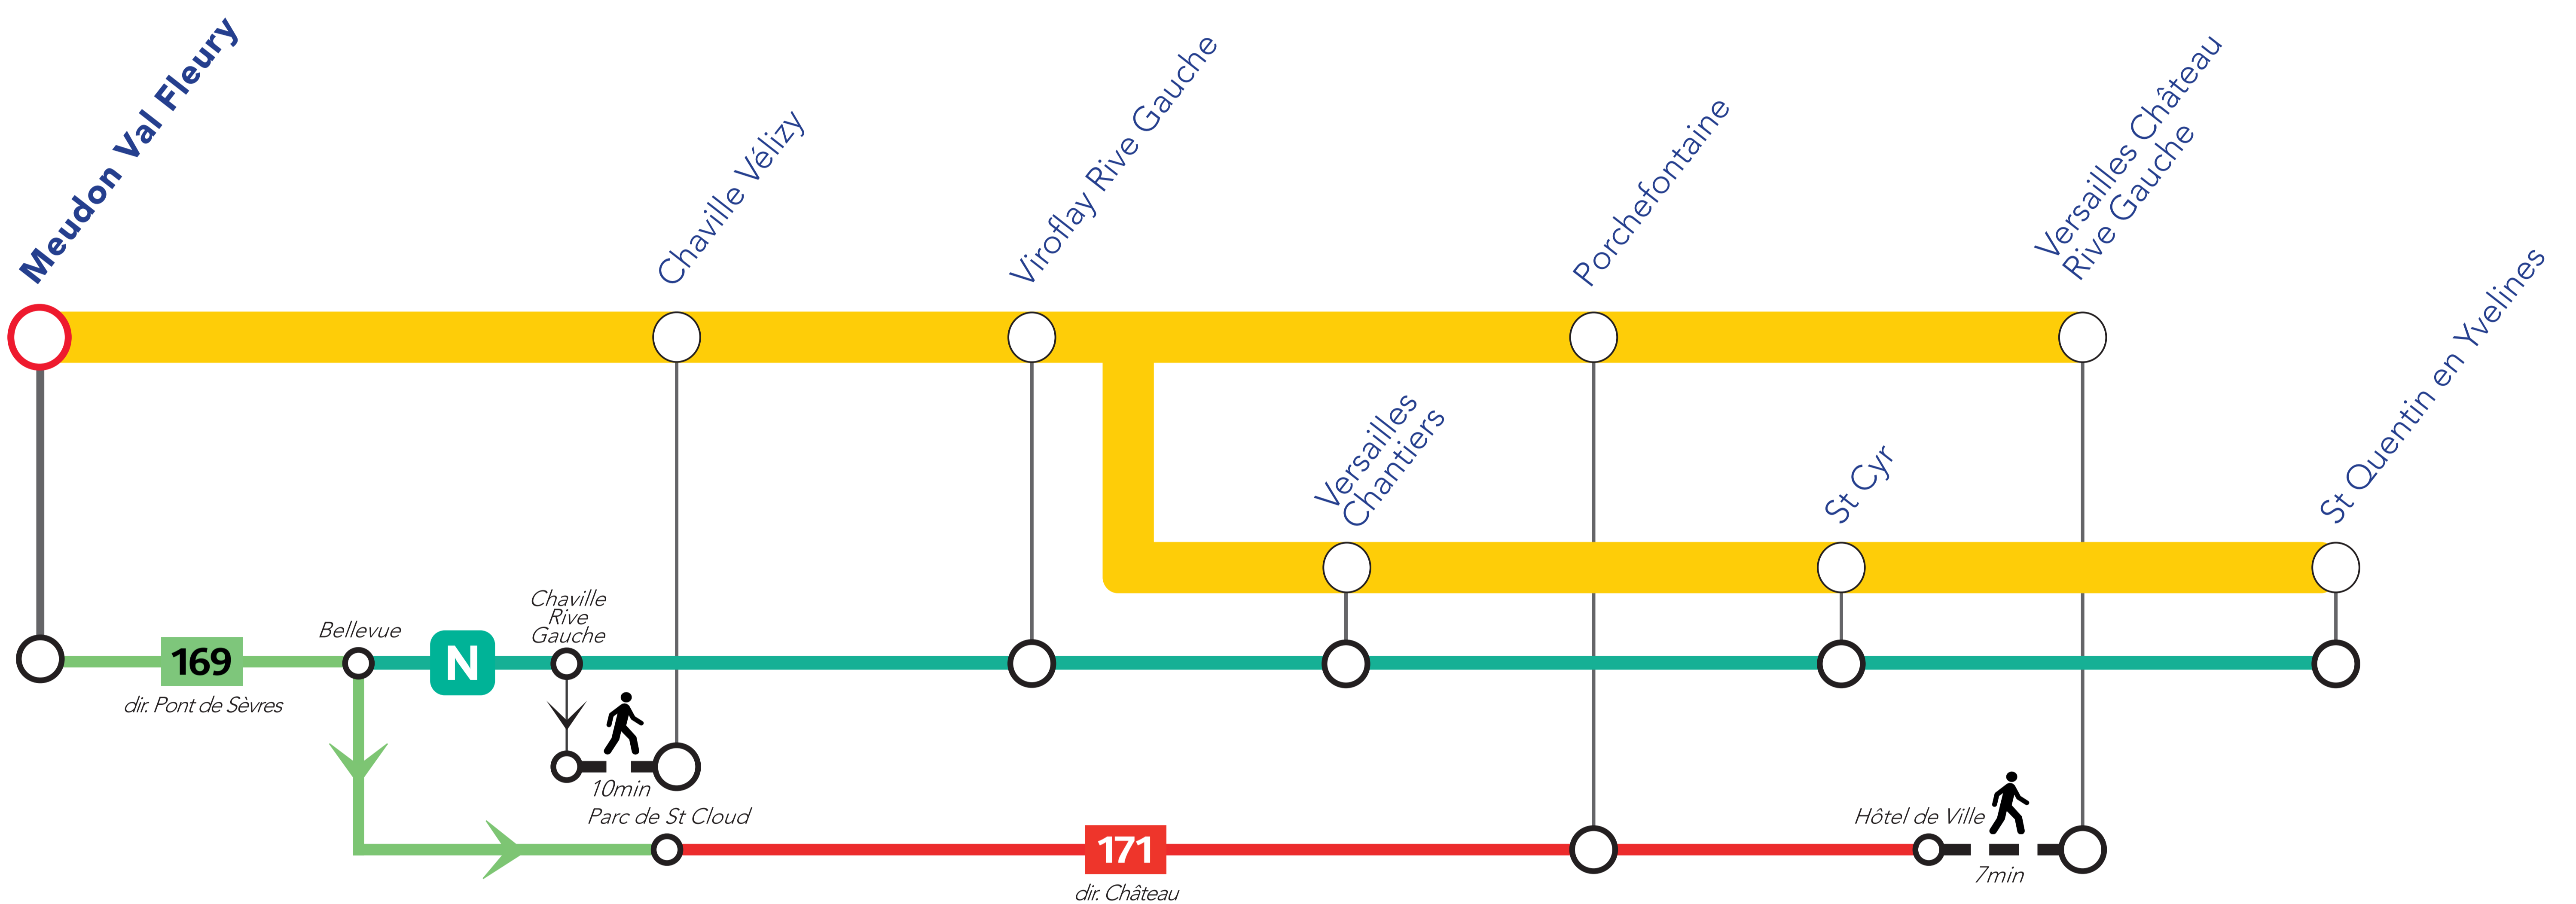

ITINÉRAIRES ALTERNATIFS AU DÉPART DE MEUDON VAL FLEURY

VERS L'OUEST

VERS LE NORD

VERS PARIS

SITES ET APPLIS UTILES :

- Île-de-France Mobilités
- SNCF Applis SNCF
- Transilien.com

Retrouvez ici tous les autres itinéraires alternatifs des gares du RER C :