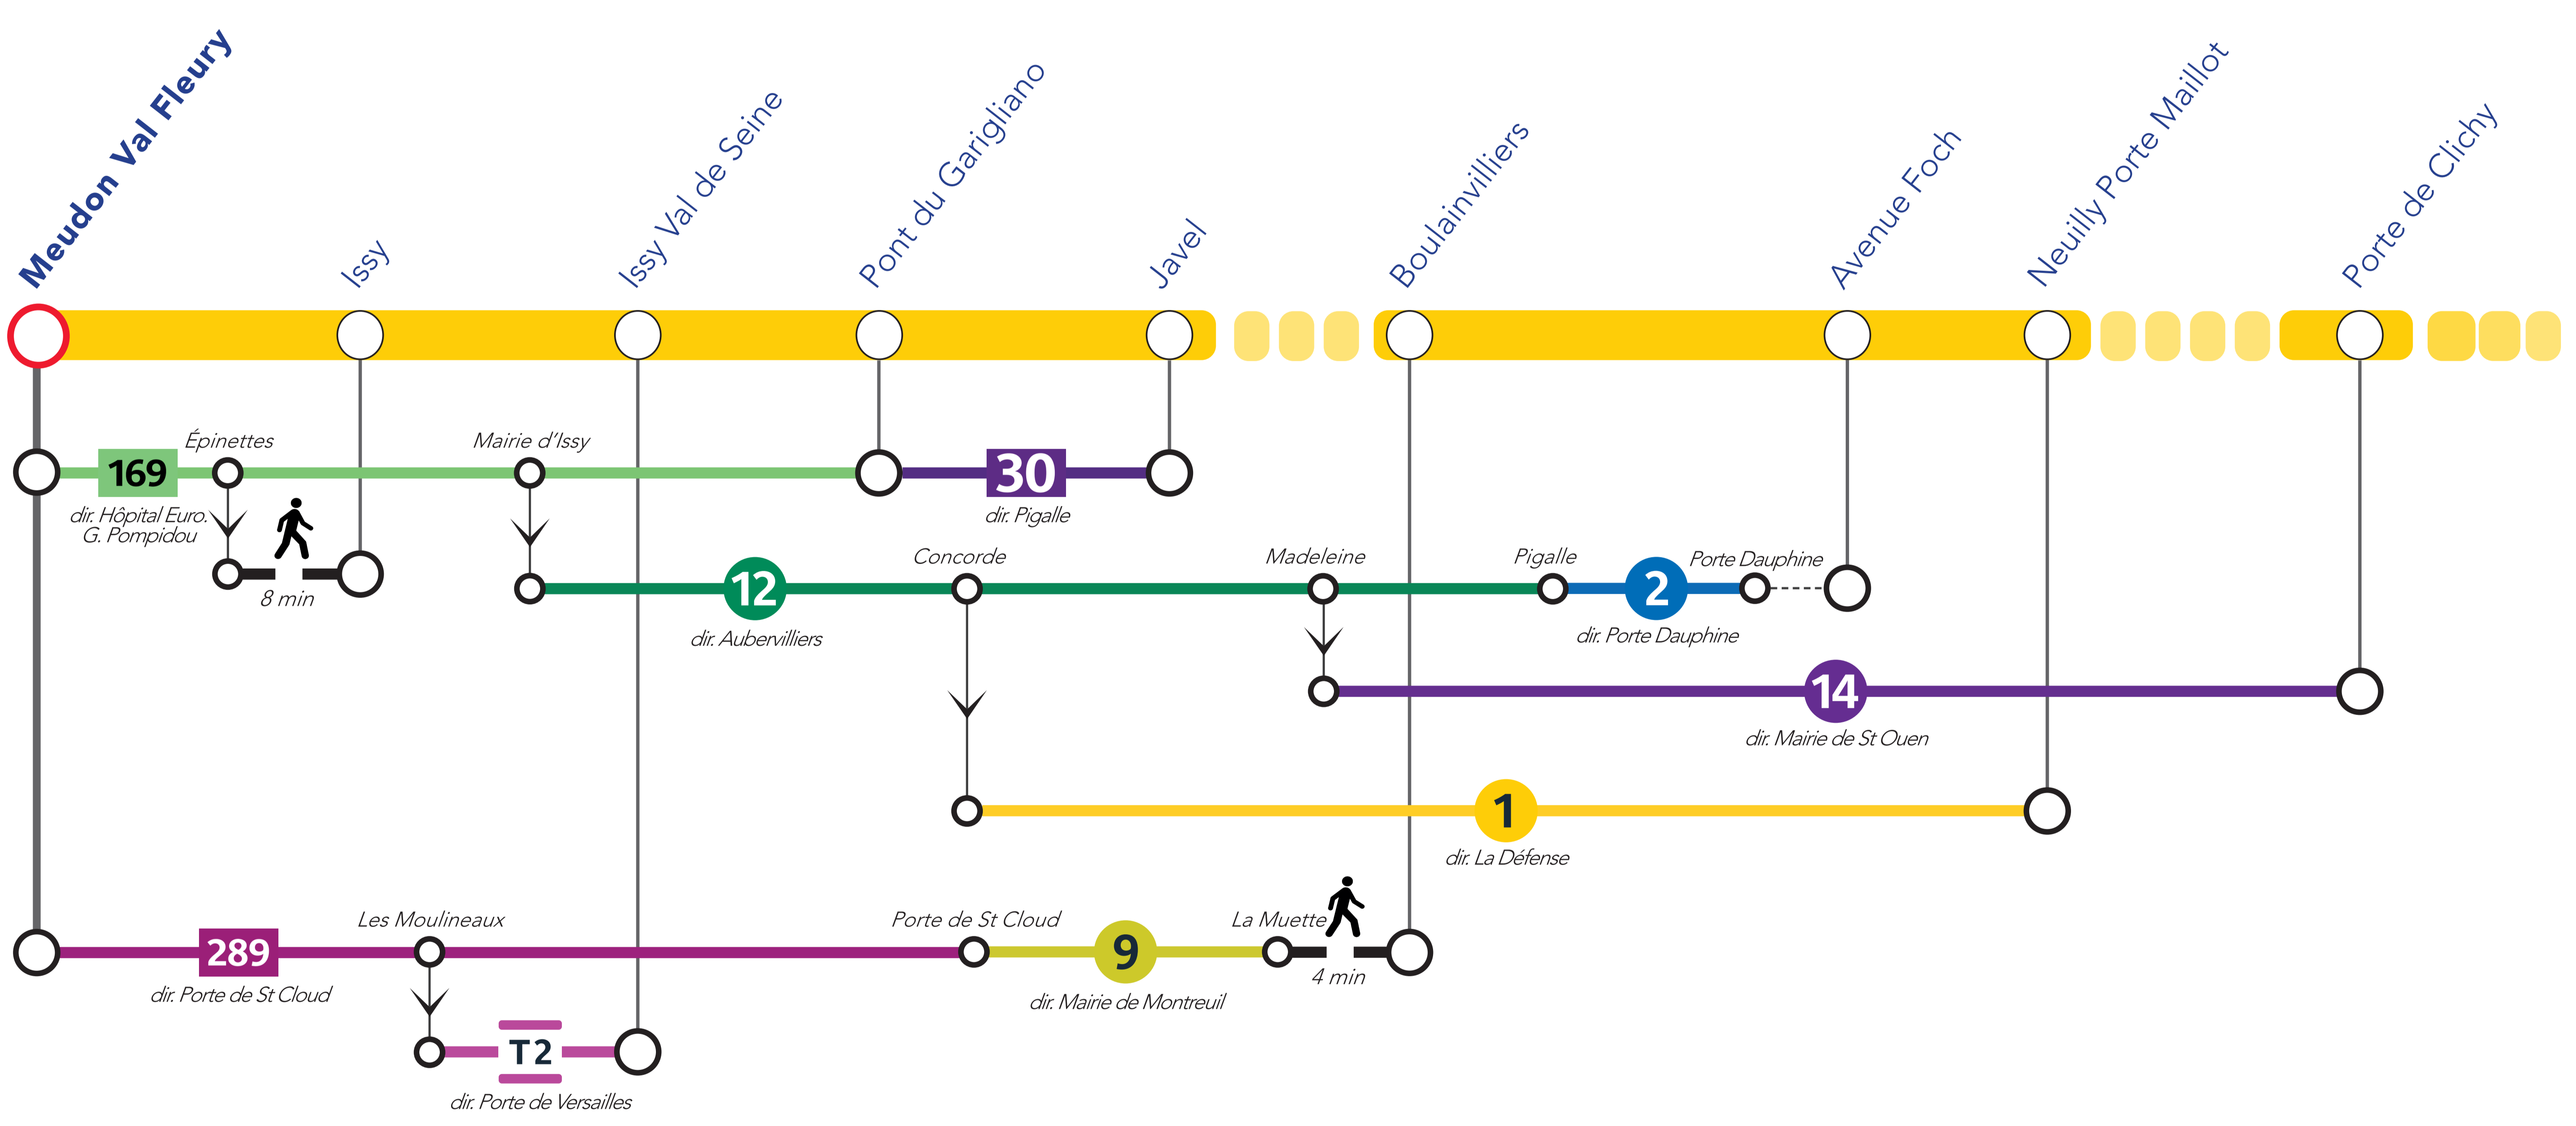

ITINÉRAIRES ALTERNATIFS AU DÉPART DE MEUDON VAL FLEURY

VERS L'OUEST

VERS LE NORD

VERS PARIS

SITES ET APPLIS UTILES :

- Île-de-France Mobilités
- SNCF Applis SNCF
- Transilien.com

Retrouvez ici tous les autres itinéraires alternatifs des gares du RER C :