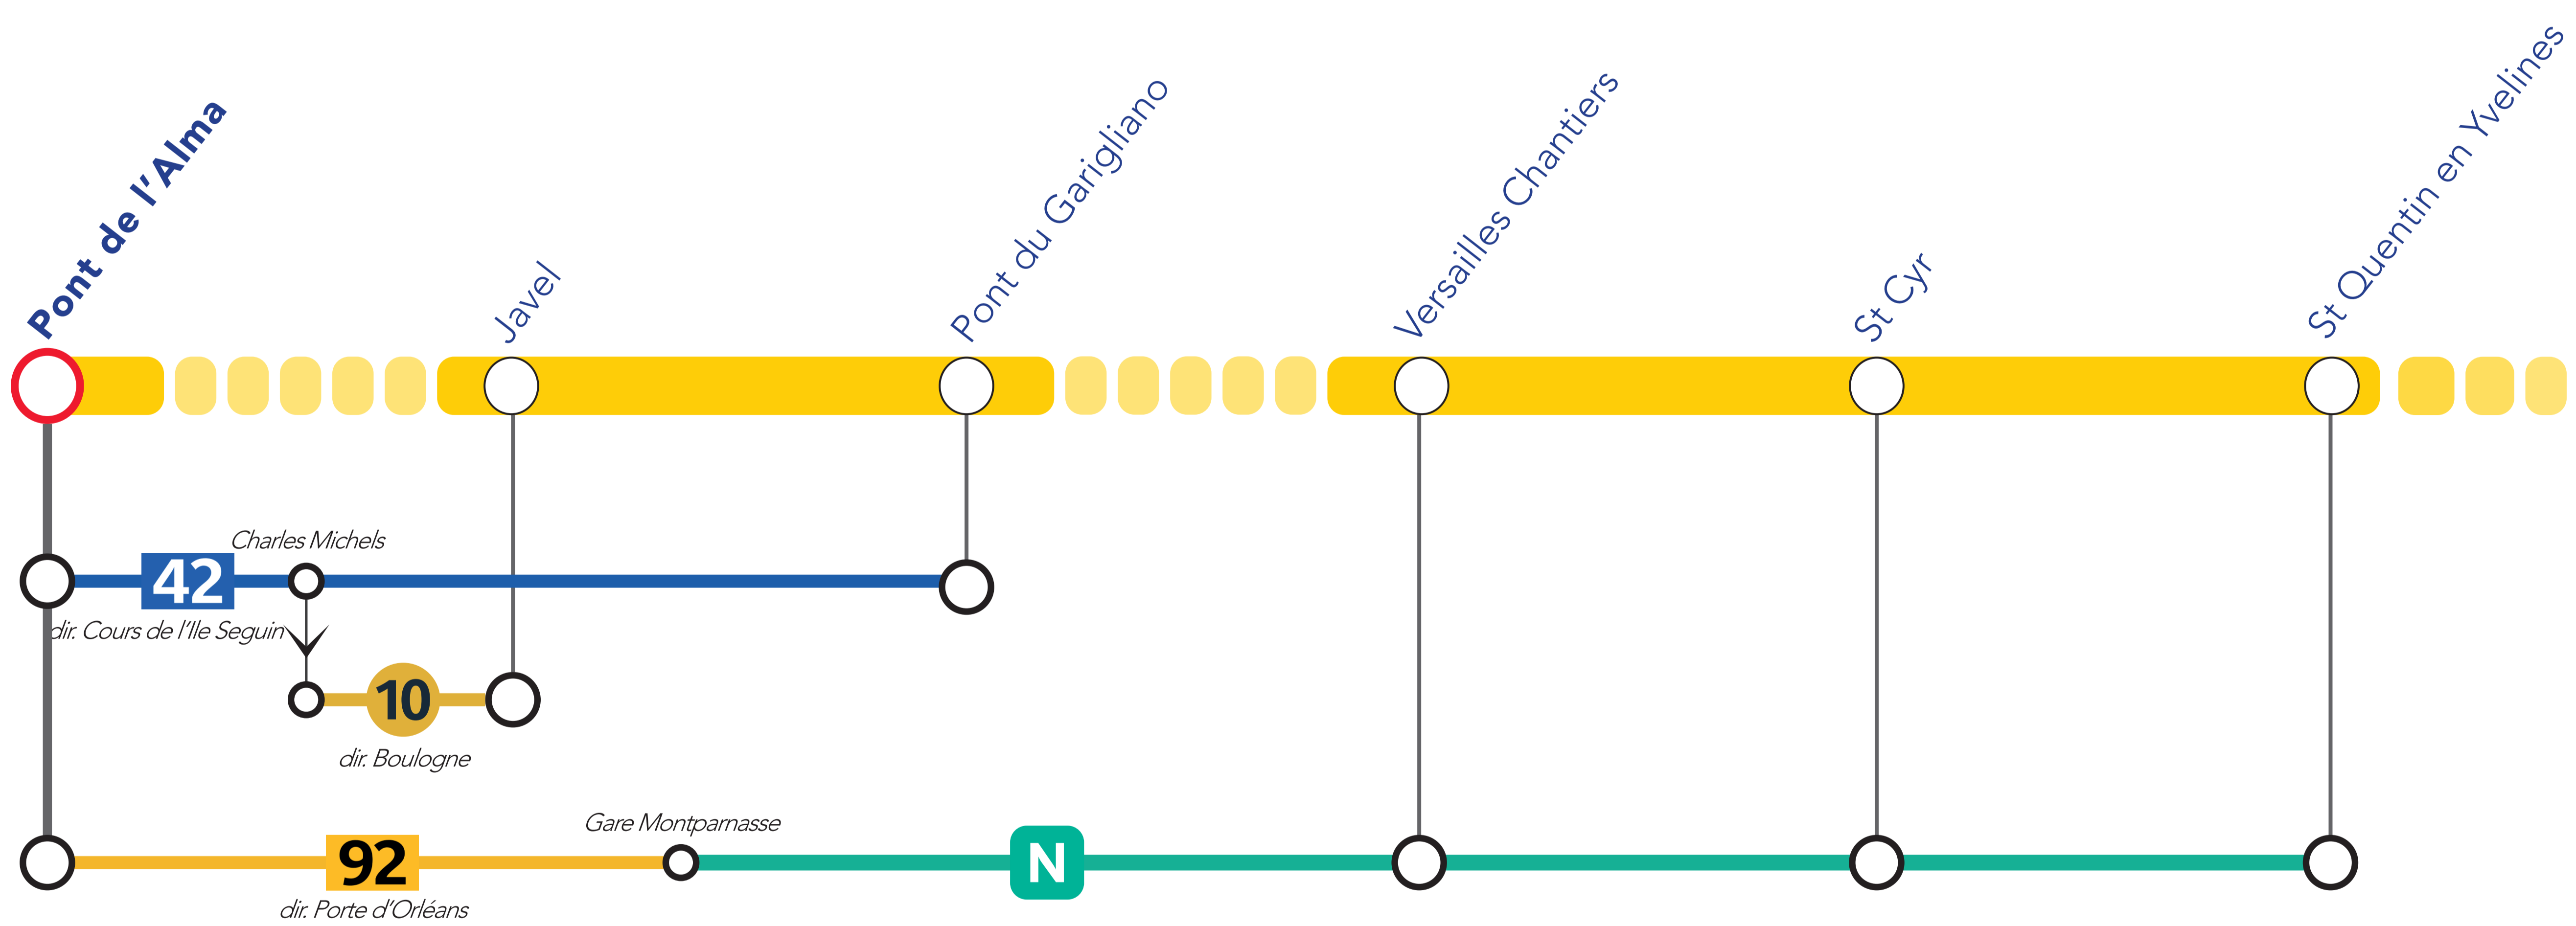

ITINÉRAIRES ALTERNATIFS AU DÉPART DE PONT DE L'ALMA

VERS LE NORD

VERS L'OUEST

VERS LE SUD

SITES ET APPLIS UTILES :

- Île-de-France Mobilités
- SNCF Applis SNCF
- Transilien.com

Retrouvez ici tous les autres itinéraires alternatifs des gares du RER C :