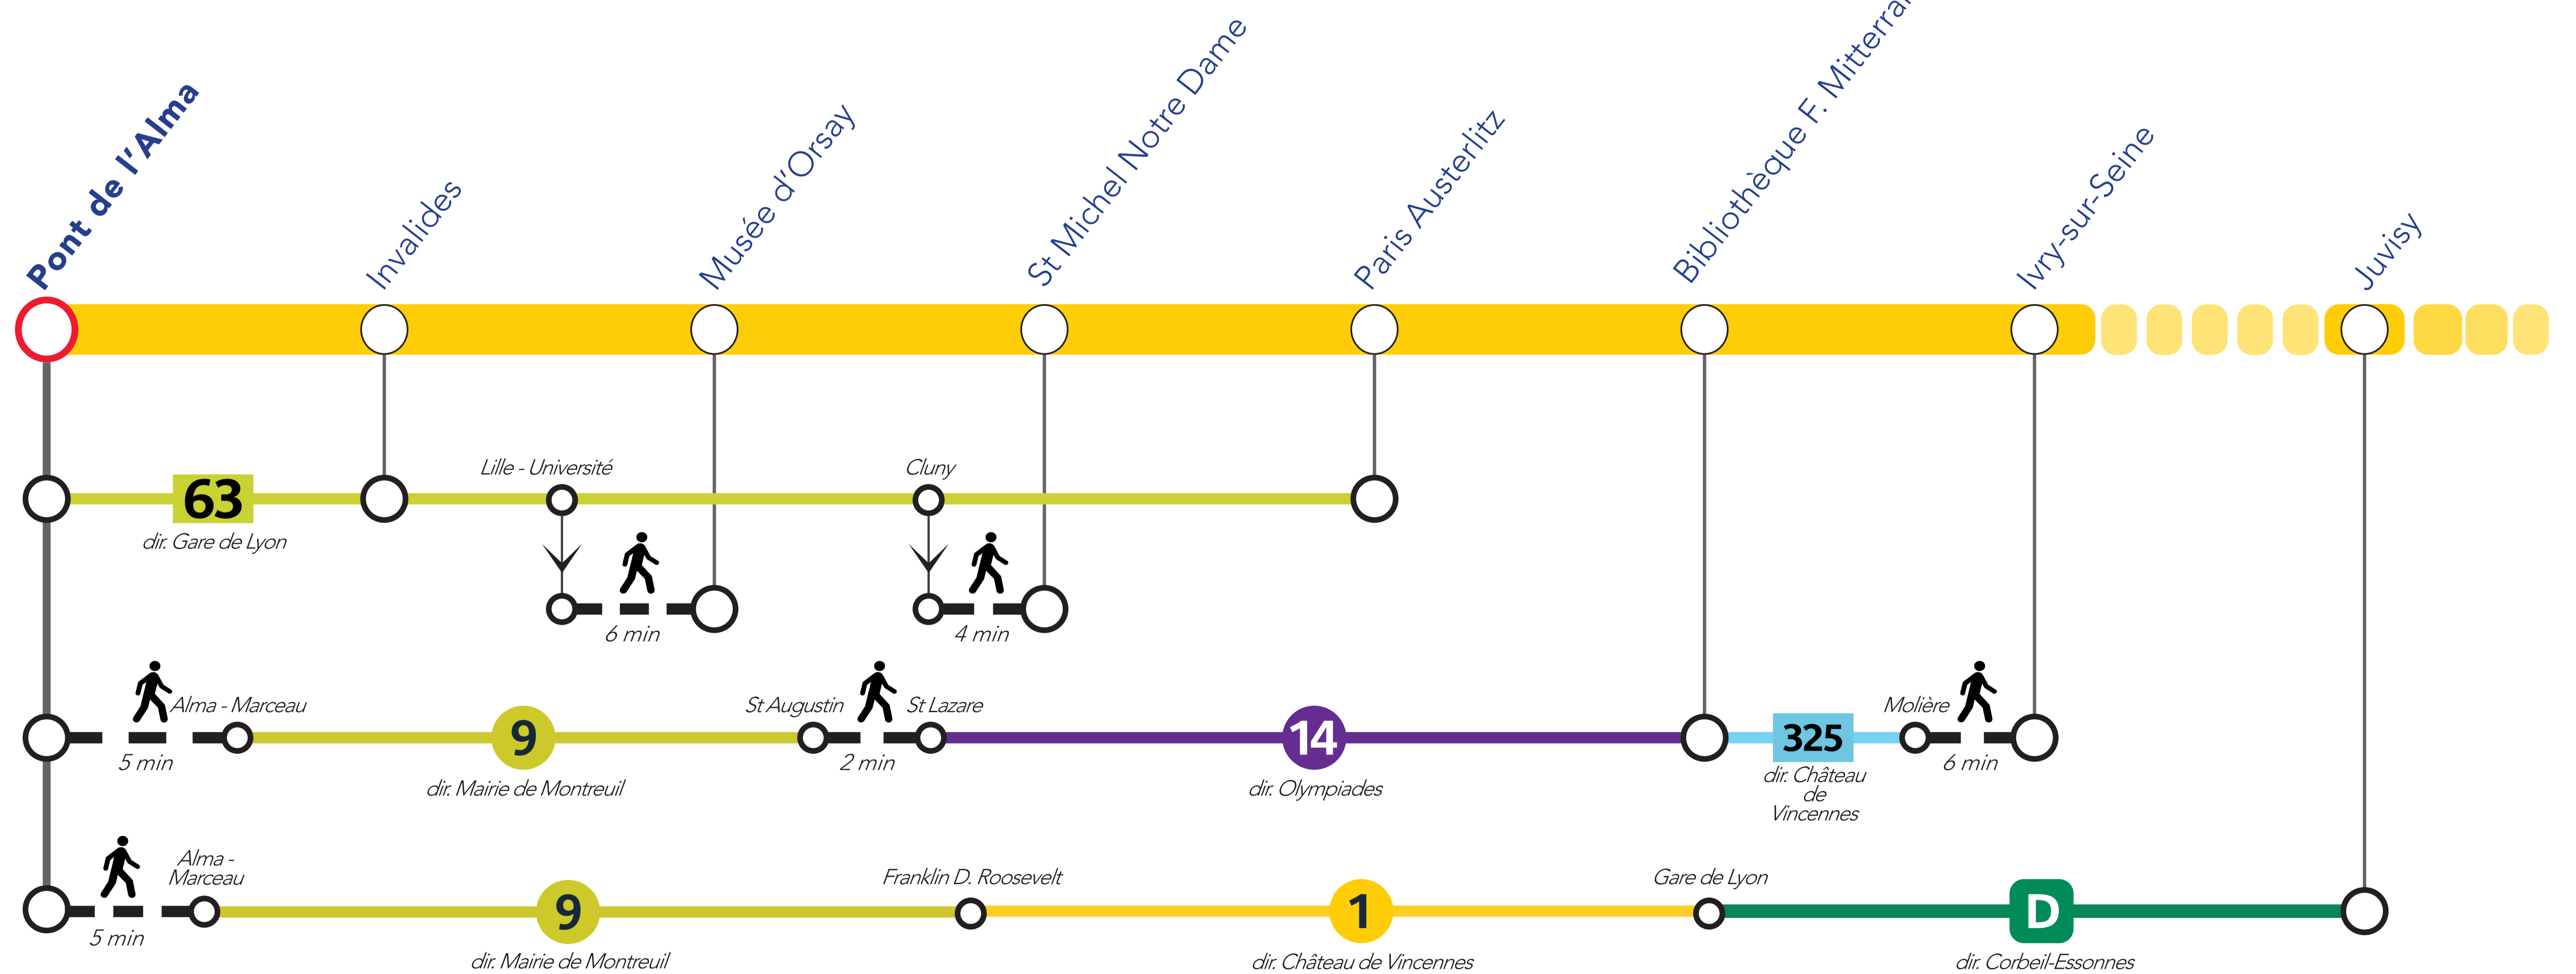

ITINÉRAIRES ALTERNATIFS AU DÉPART DE PONT DE L'ALMA

VERS LE NORD

VERS L'OUEST

VERS LE SUD

SITES ET APPLIS UTILES :

- Île-de-France Mobilités
- SNCF Applis SNCF
- Transilien.com

Retrouvez ici tous les autres itinéraires alternatifs des gares du RER C :