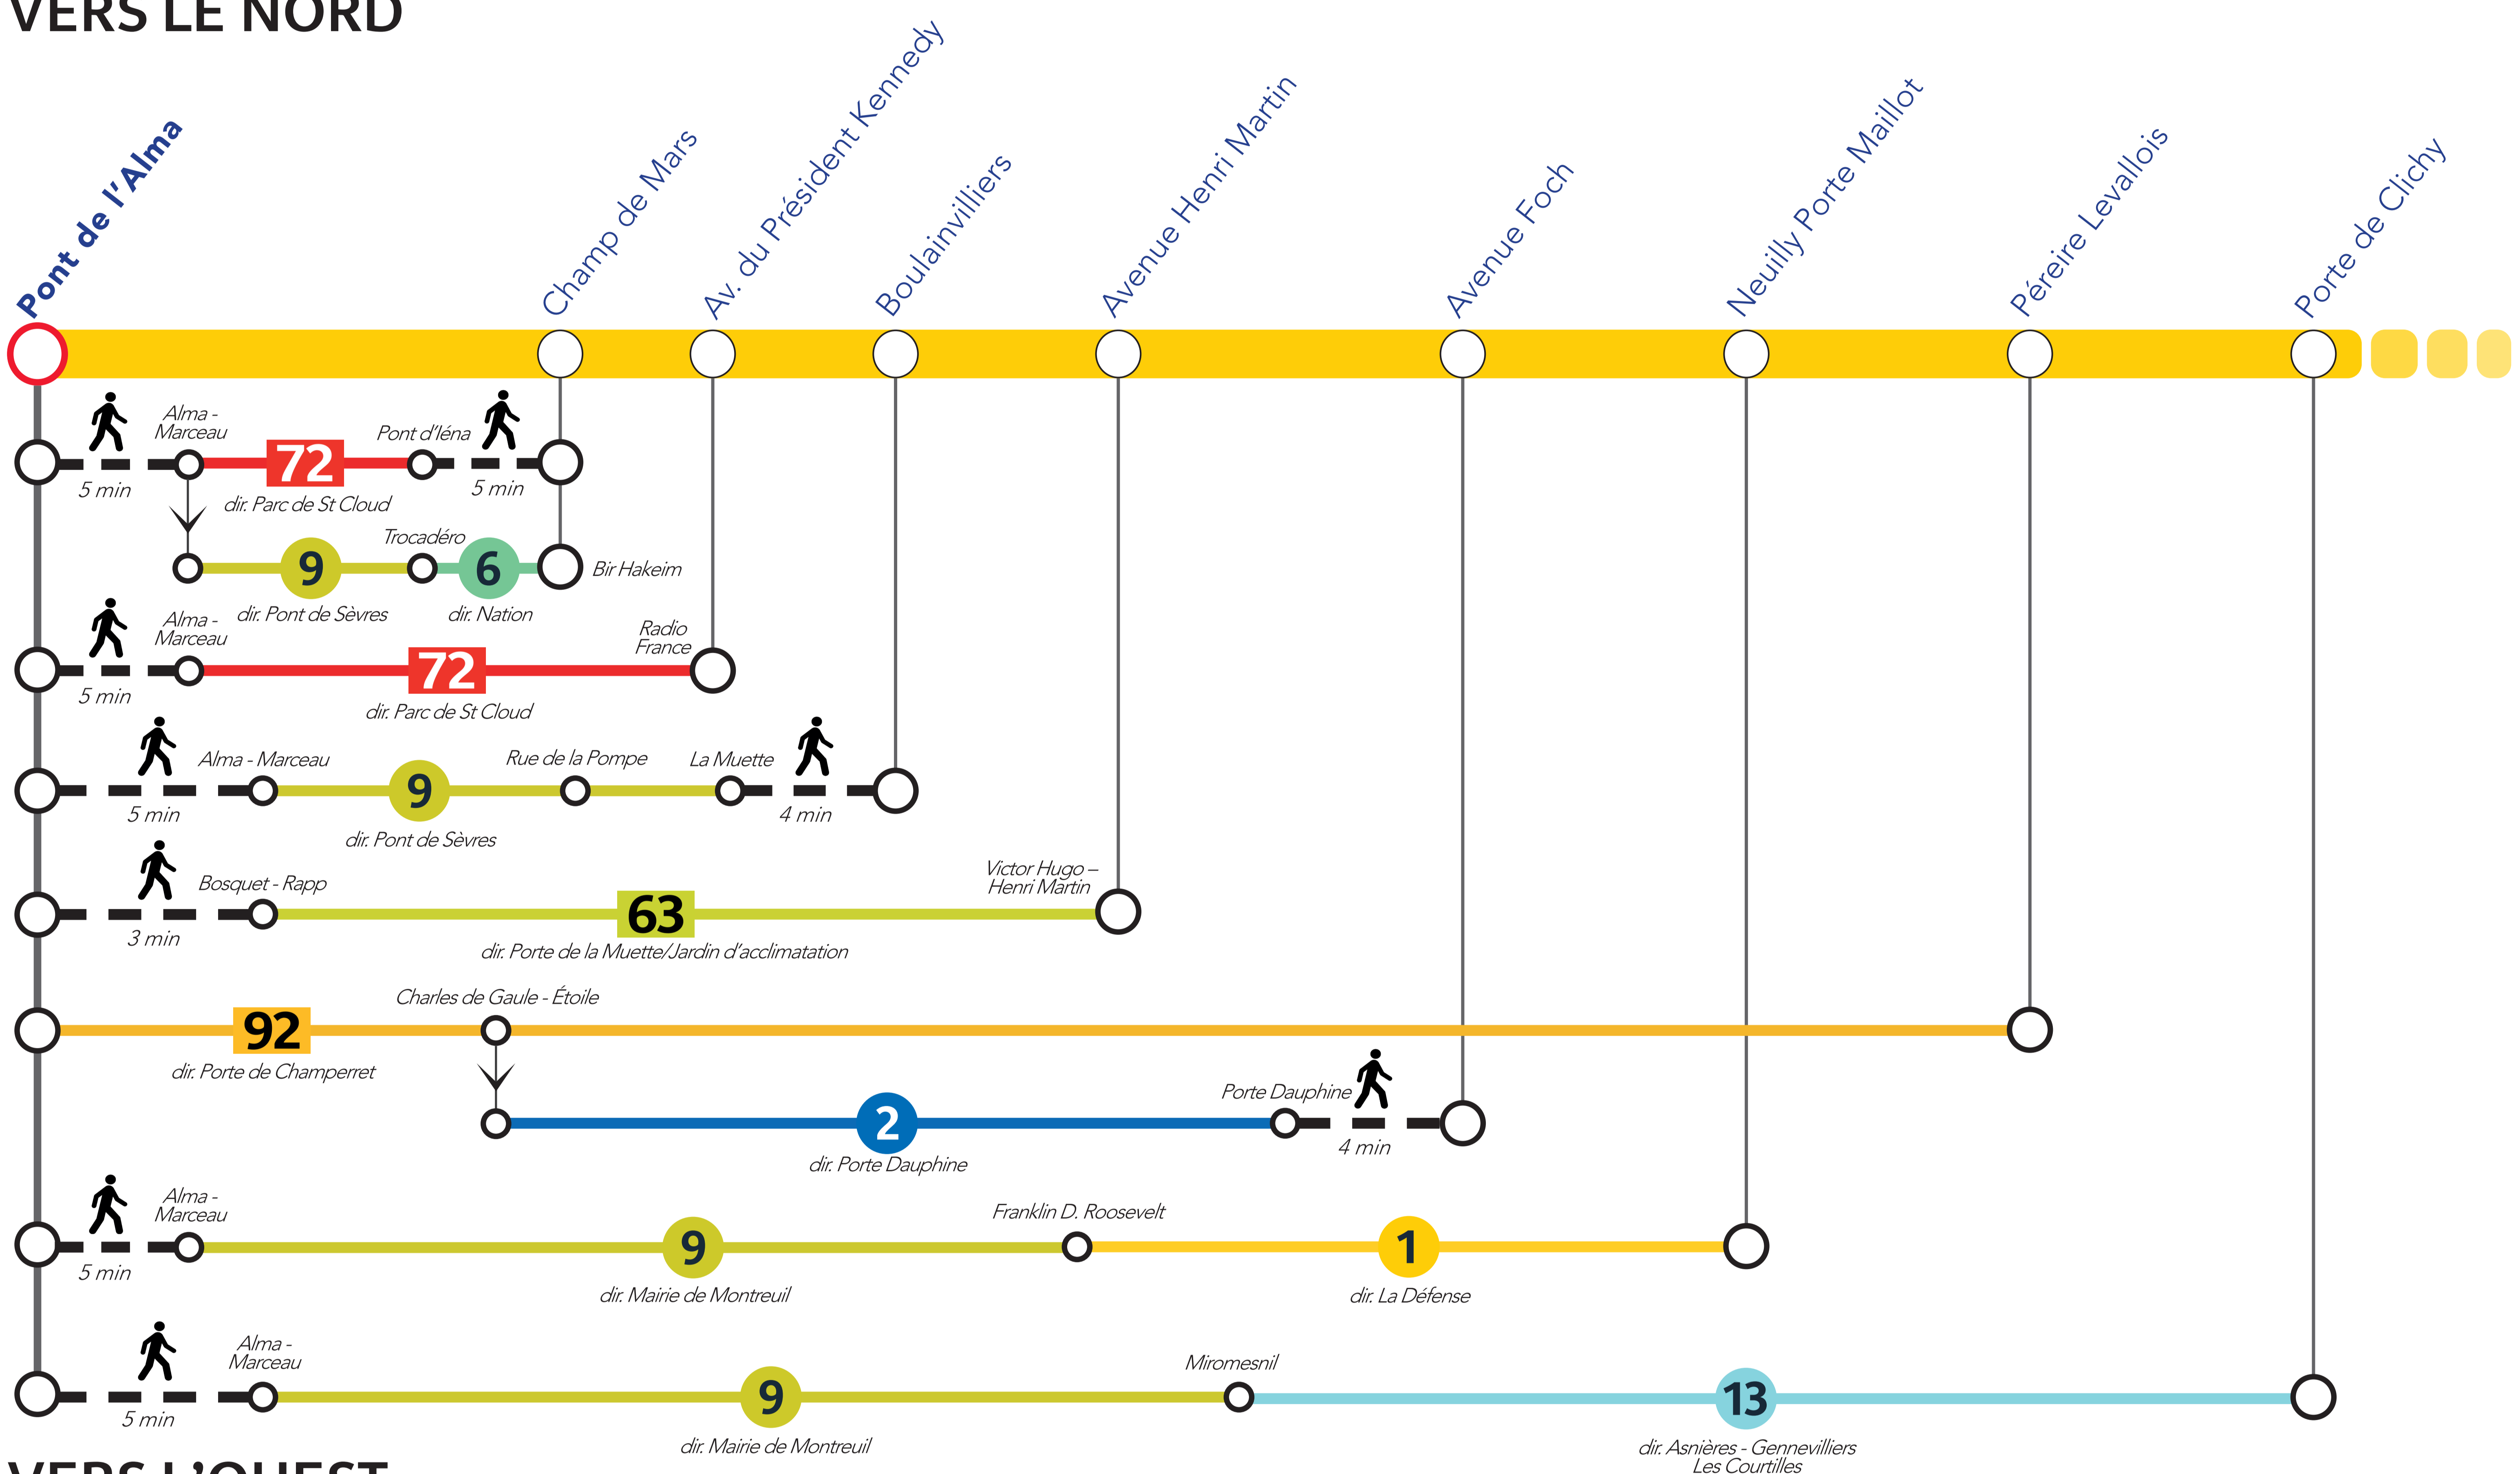

ITINÉRAIRES ALTERNATIFS AU DÉPART DE PONT DE L'ALMA

VERS LE NORD

VERS L'OUEST

VERS LE SUD

SITES ET APPLIS UTILES :

- Île-de-France Mobilités
- SNCF Applis SNCF
- Transilien.com

Retrouvez ici tous les autres itinéraires alternatifs des gares du RER C :