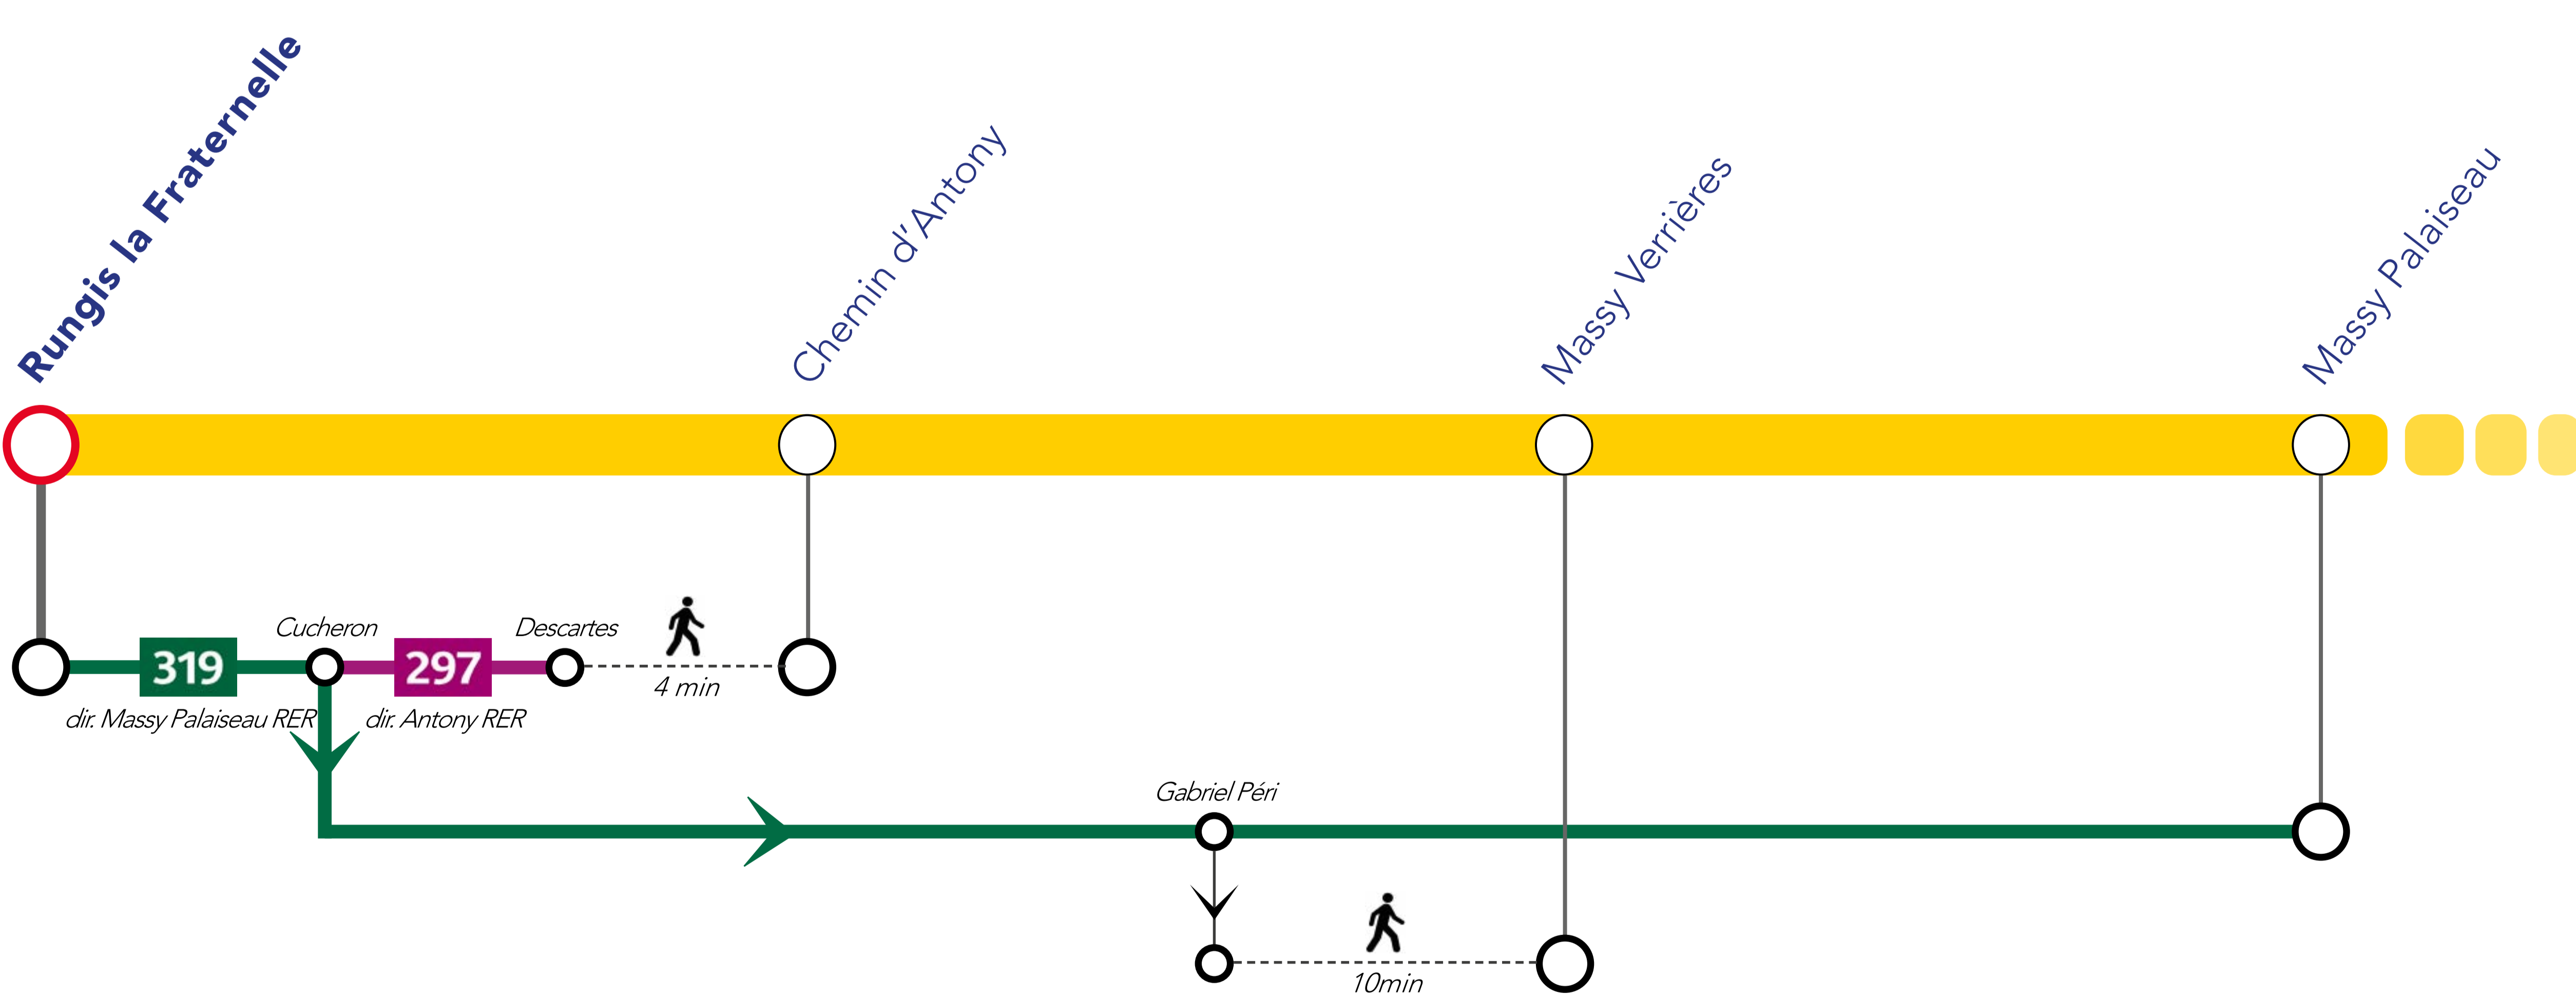

# ITINÉRAIRES ALTERNATIFS AU DÉPART DE RUNGIS LA FRATERNELLE

## VERS PARIS ET LE SUD

## VERS L'OUEST

SITES ET APPLIS UTILES :

Île-de-France  
Mobilités

Applis SNCF

Transilien.com

Retrouvez ici tous les autres  
itinéraires alternatifs des gares du RER C :

pour