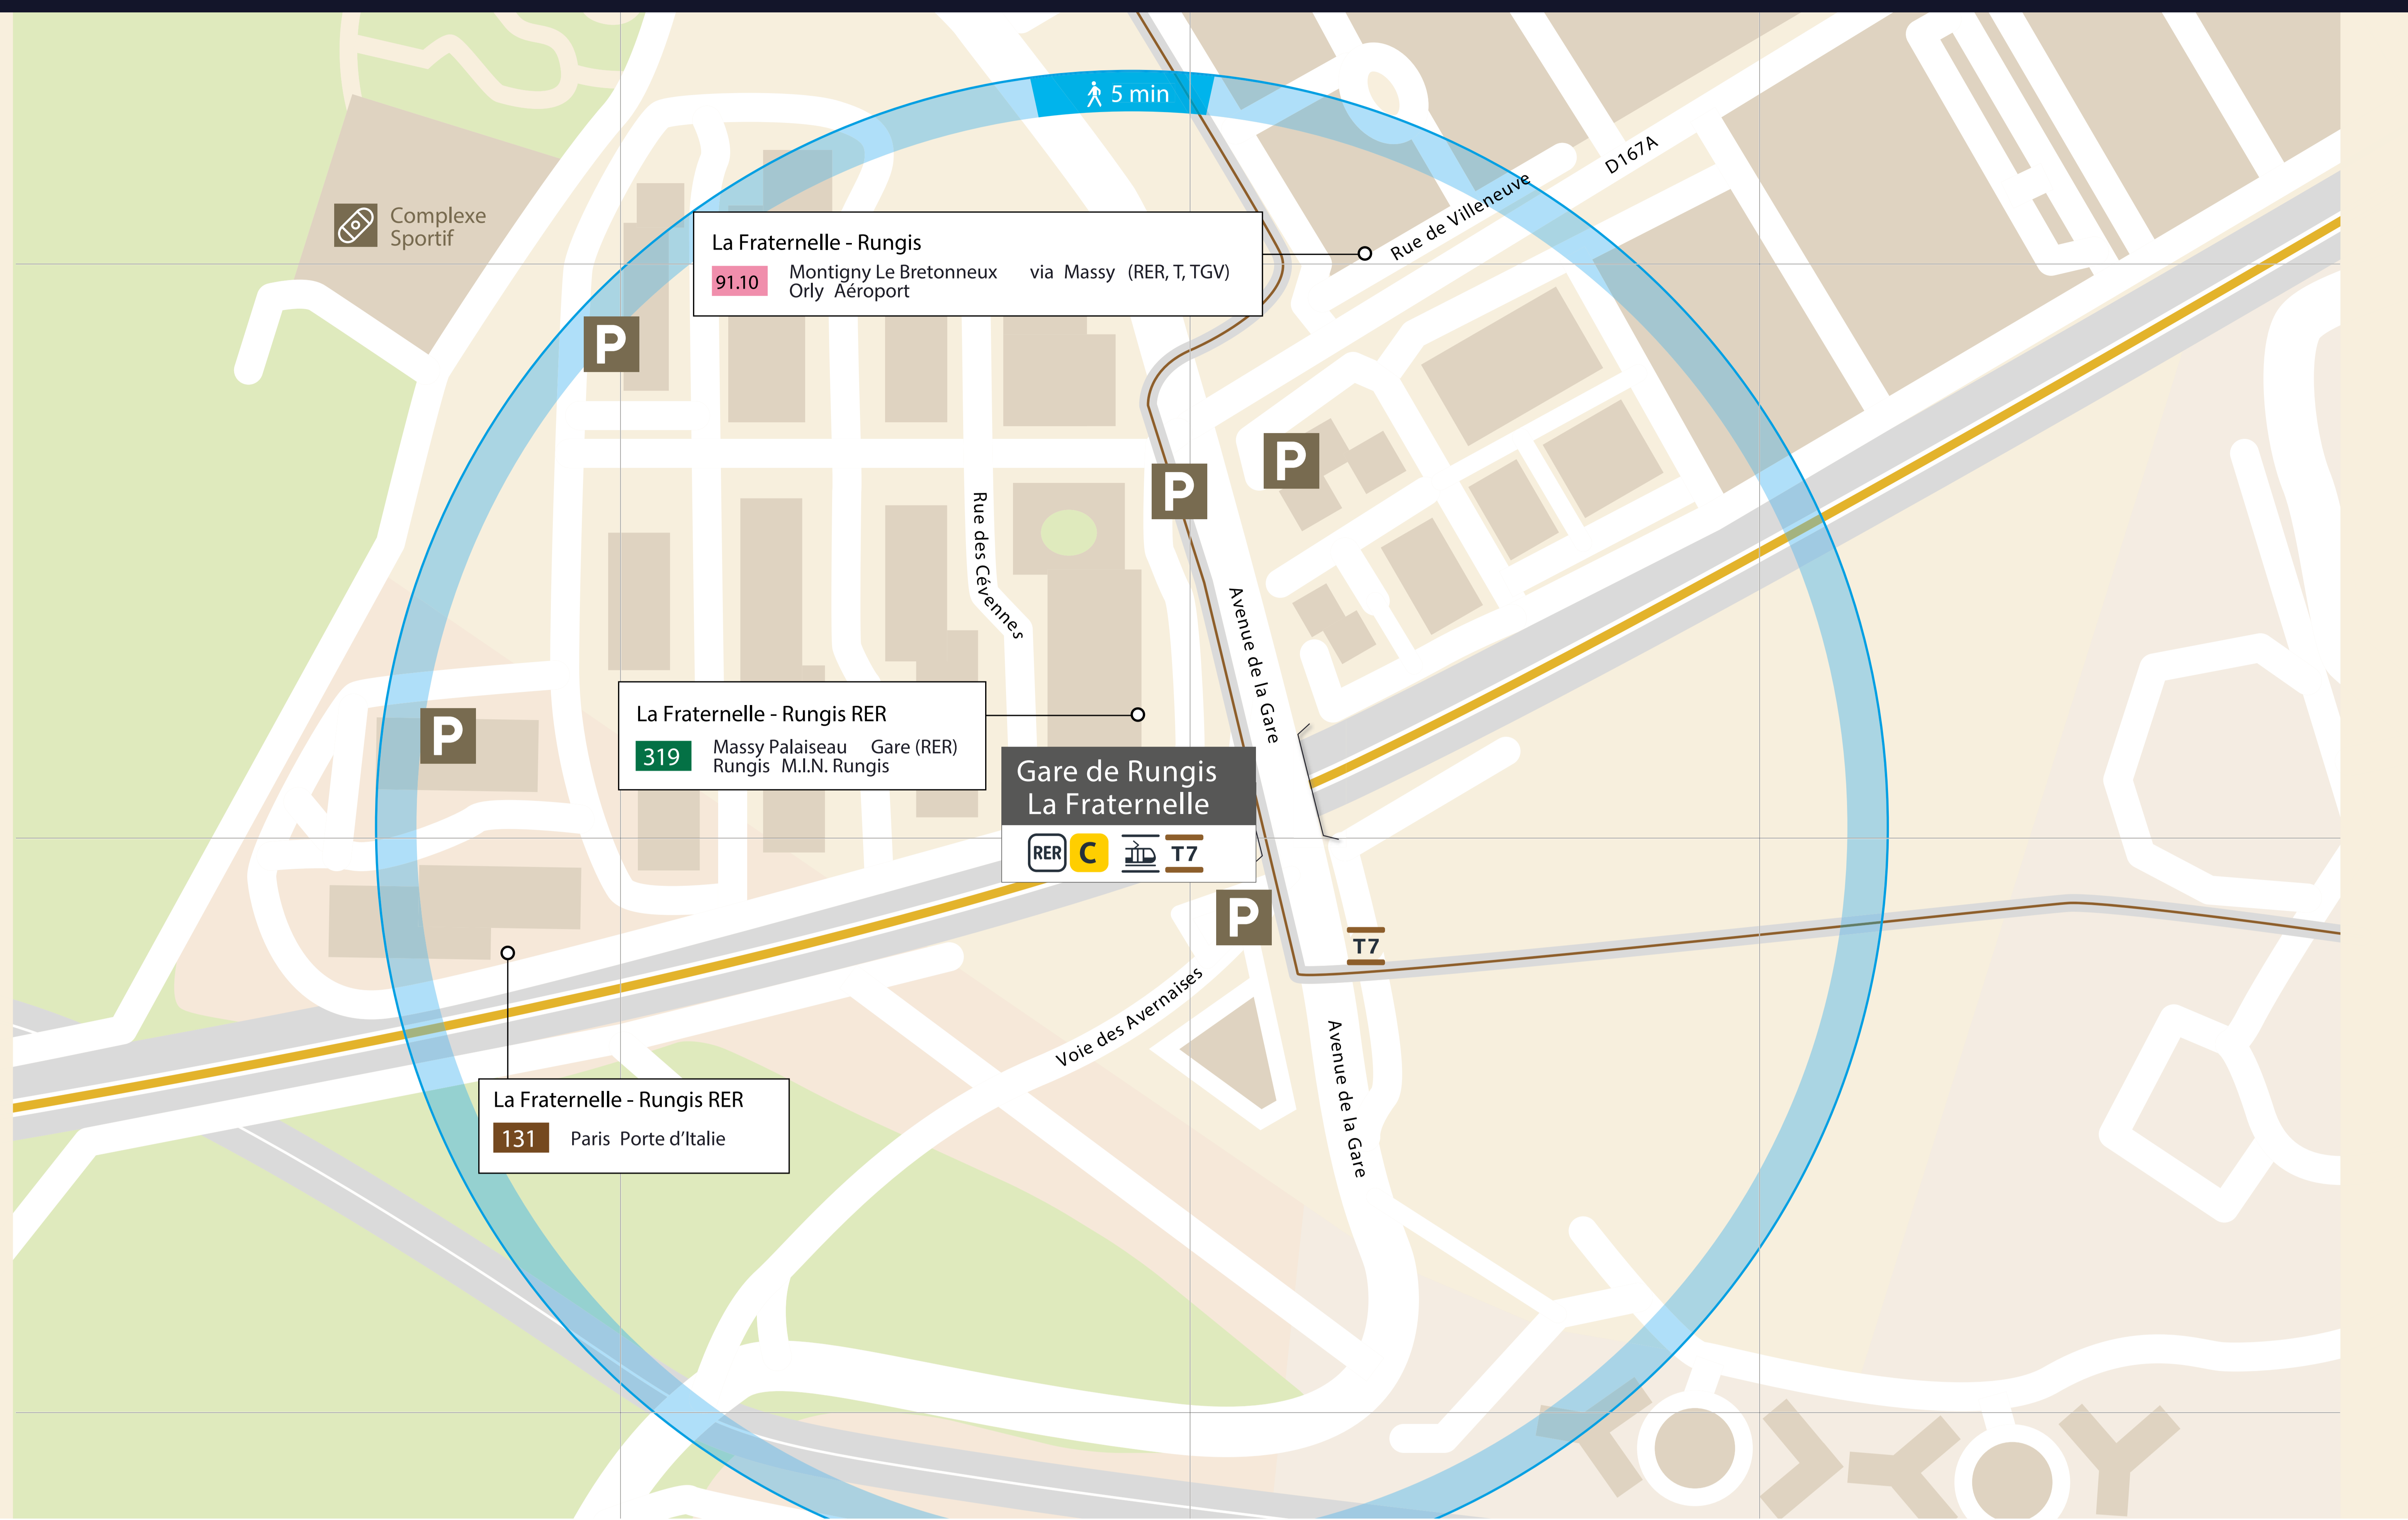

# ITINÉRAIRES ALTERNATIFS AU DÉPART DE RUNGIS LA FRATERNELLE

## VERS PARIS ET LE SUD

## VERS L'OUEST

SITES ET APPLIS UTILES :

Île-de-France  
Mobilités

Applis SNCF

Transilien.com

Retrouvez ici tous les autres  
itinéraires alternatifs des gares du RER C :

pour