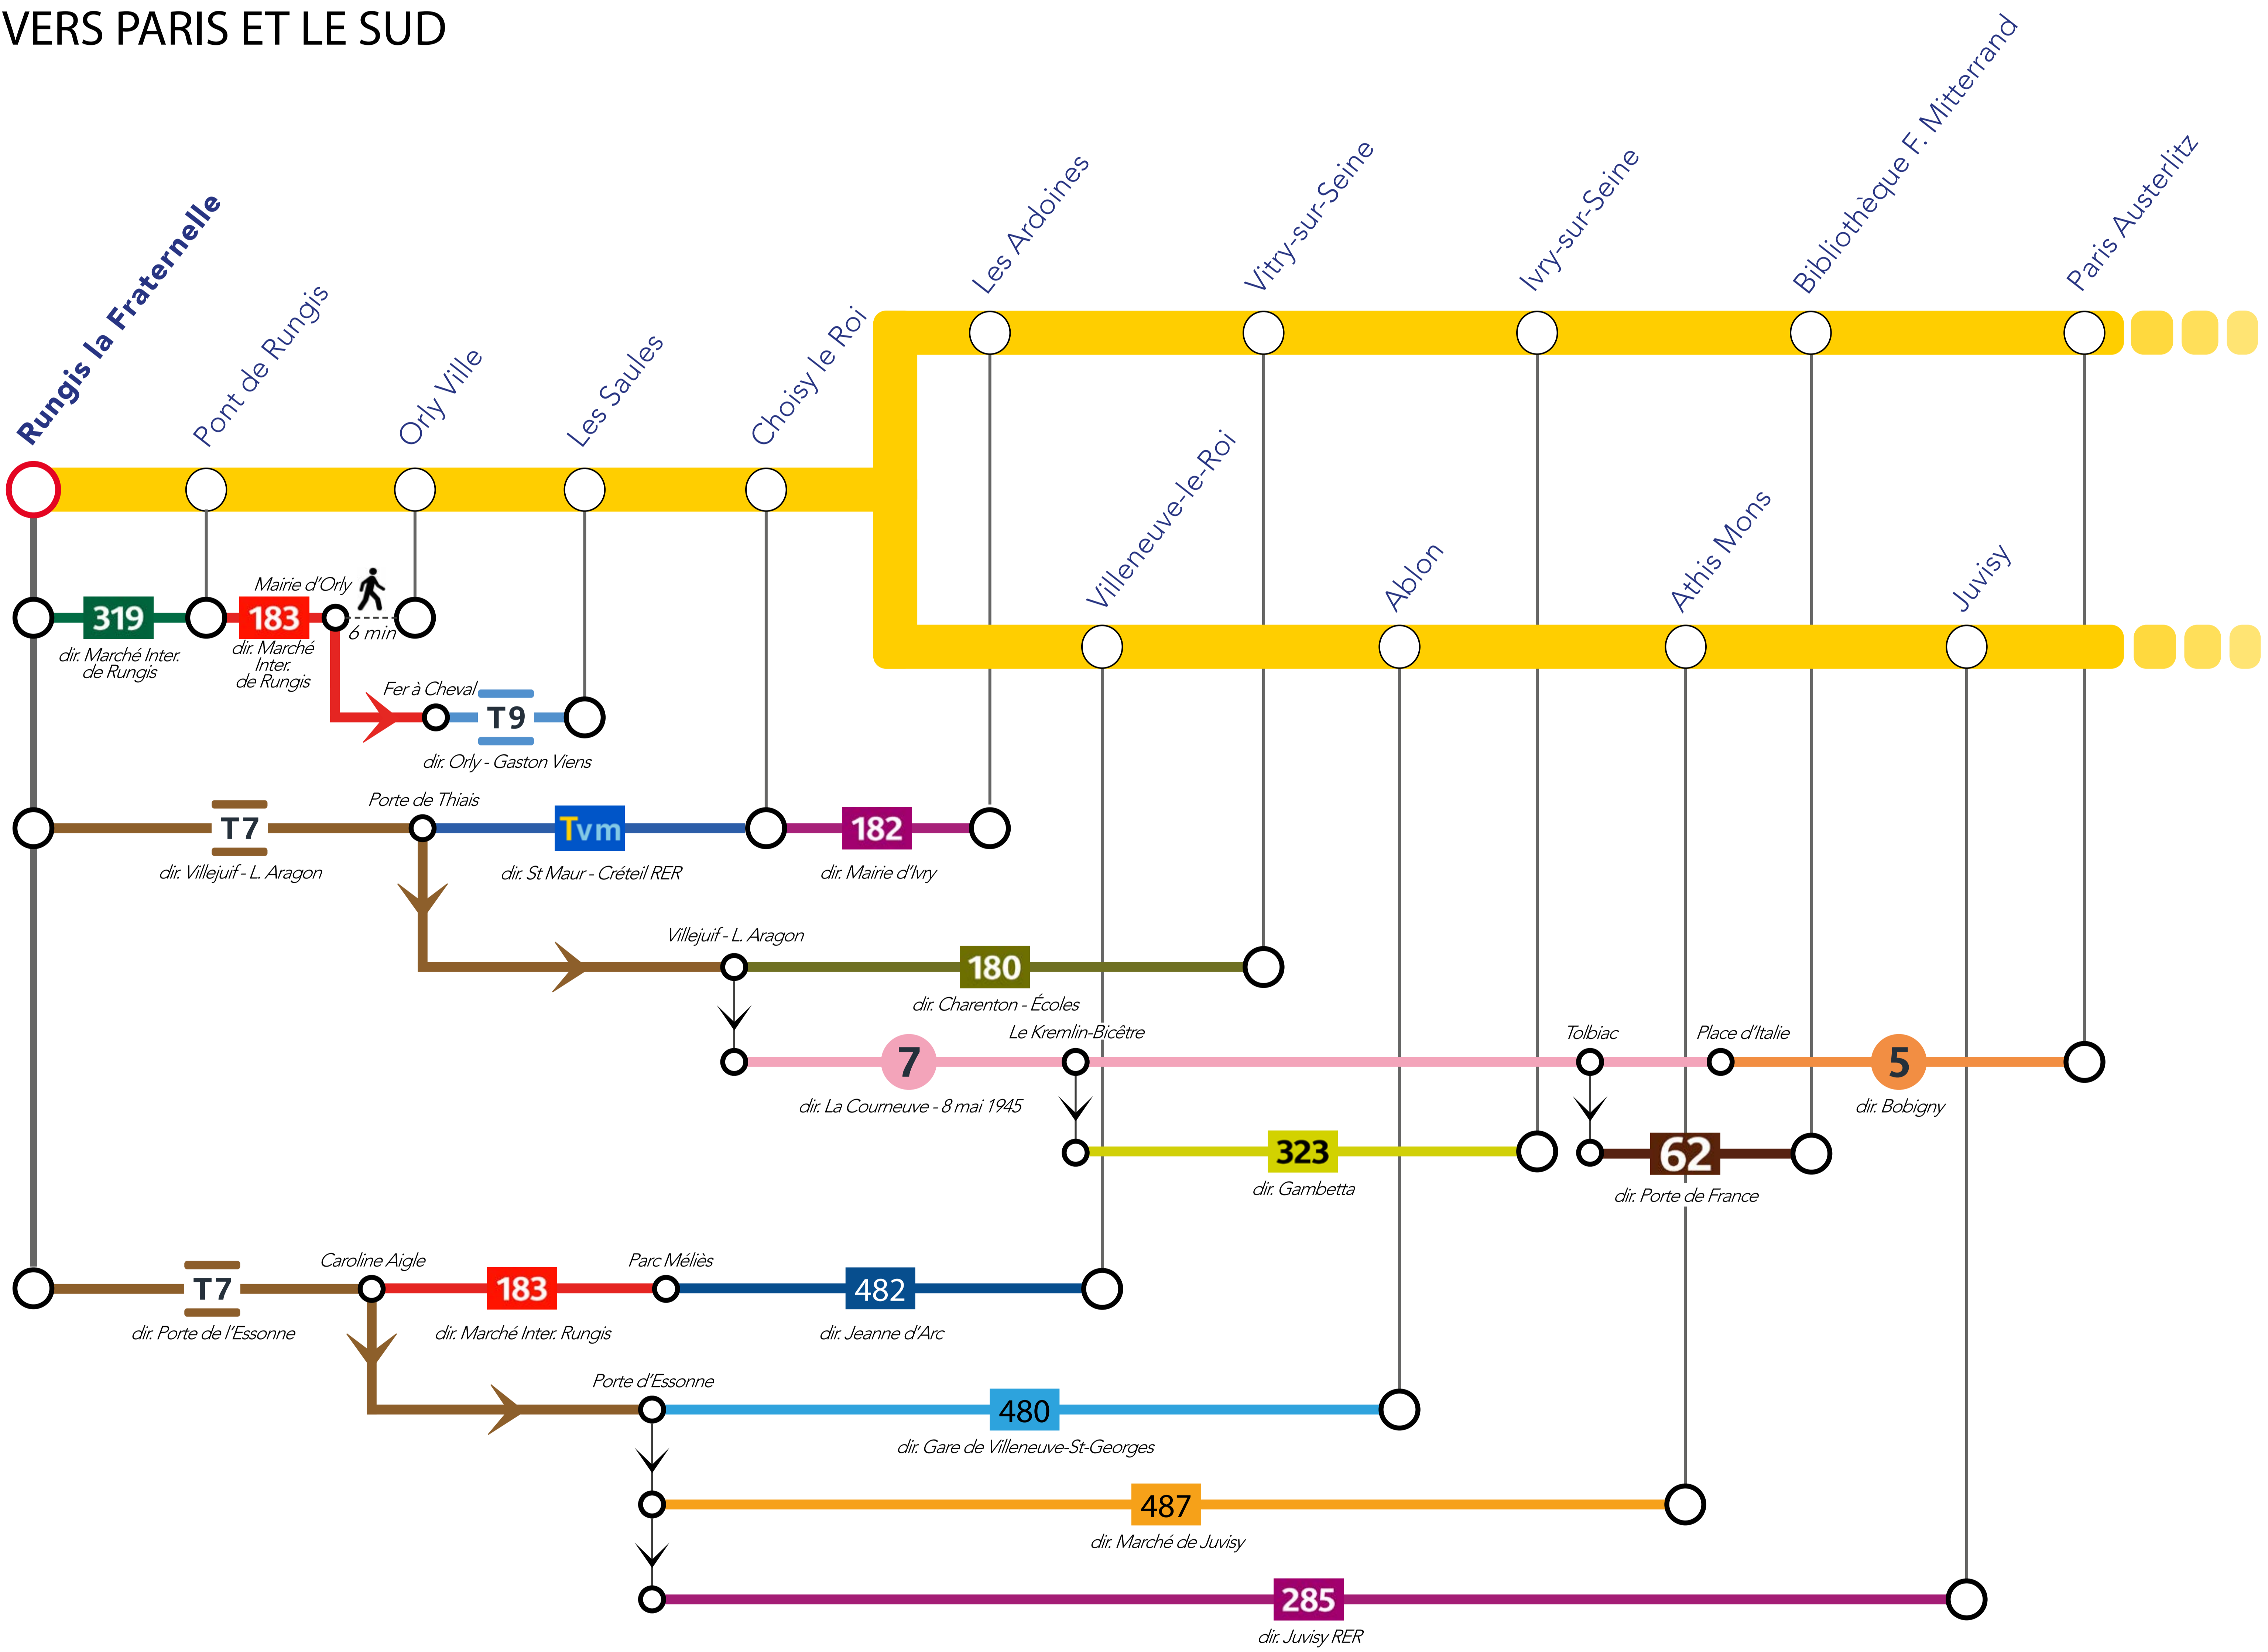

# ITINÉRAIRES ALTERNATIFS AU DÉPART DE RUNGIS LA FRATERNELLE

## VERS PARIS ET LE SUD

## VERS L'OUEST

SITES ET APPLIS UTILES :

Île-de-France  
Mobilités

Applis SNCF

Transilien.com

Retrouvez ici tous les autres  
itinéraires alternatifs des gares du RER C :

pour