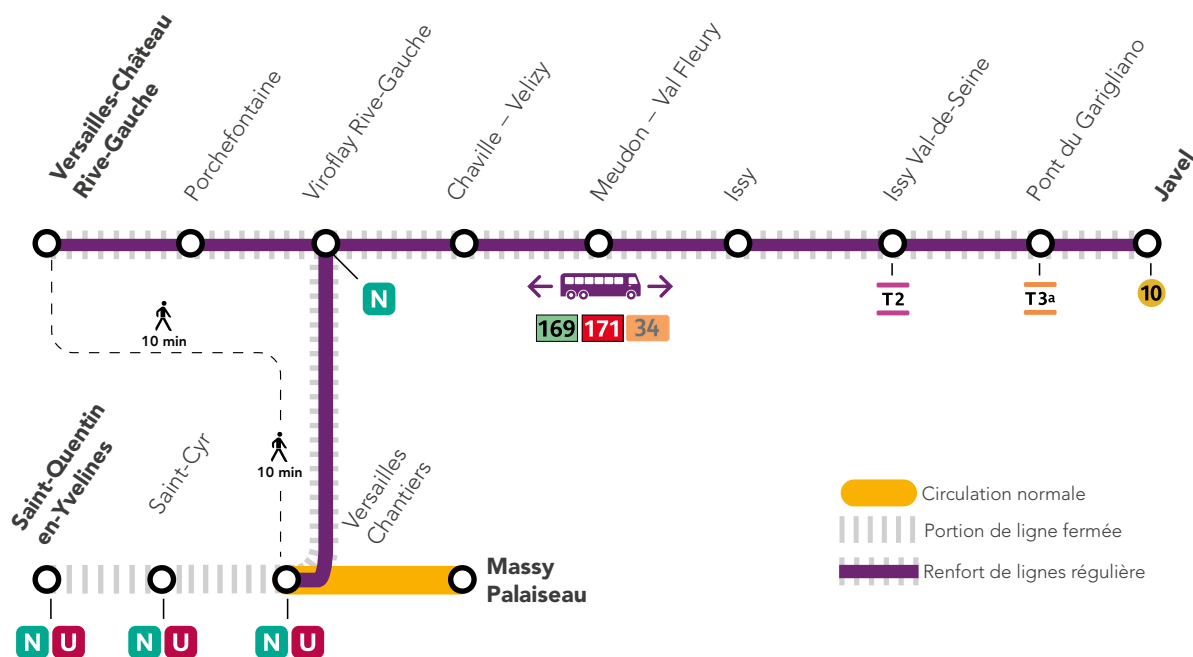

## Quels sont les travaux prévus ?

- 1 Renouvellement des voies
- 2 Mise en accessibilité de la gare de Saint-Quentin-en-Yvelines et St-Cyr

# AUCUN TRAIN EN FIN DE SOIRÉE

De Javel à Versailles Château RG et Saint-Quentin-en-Yvelines  
De Versailles Château Rive Gauche à Javel

**ATTENTION** : En septembre, les horaires diffèrent selon les semaines.  
Retrouvez les horaires de vos derniers trains en page suivante. >>>