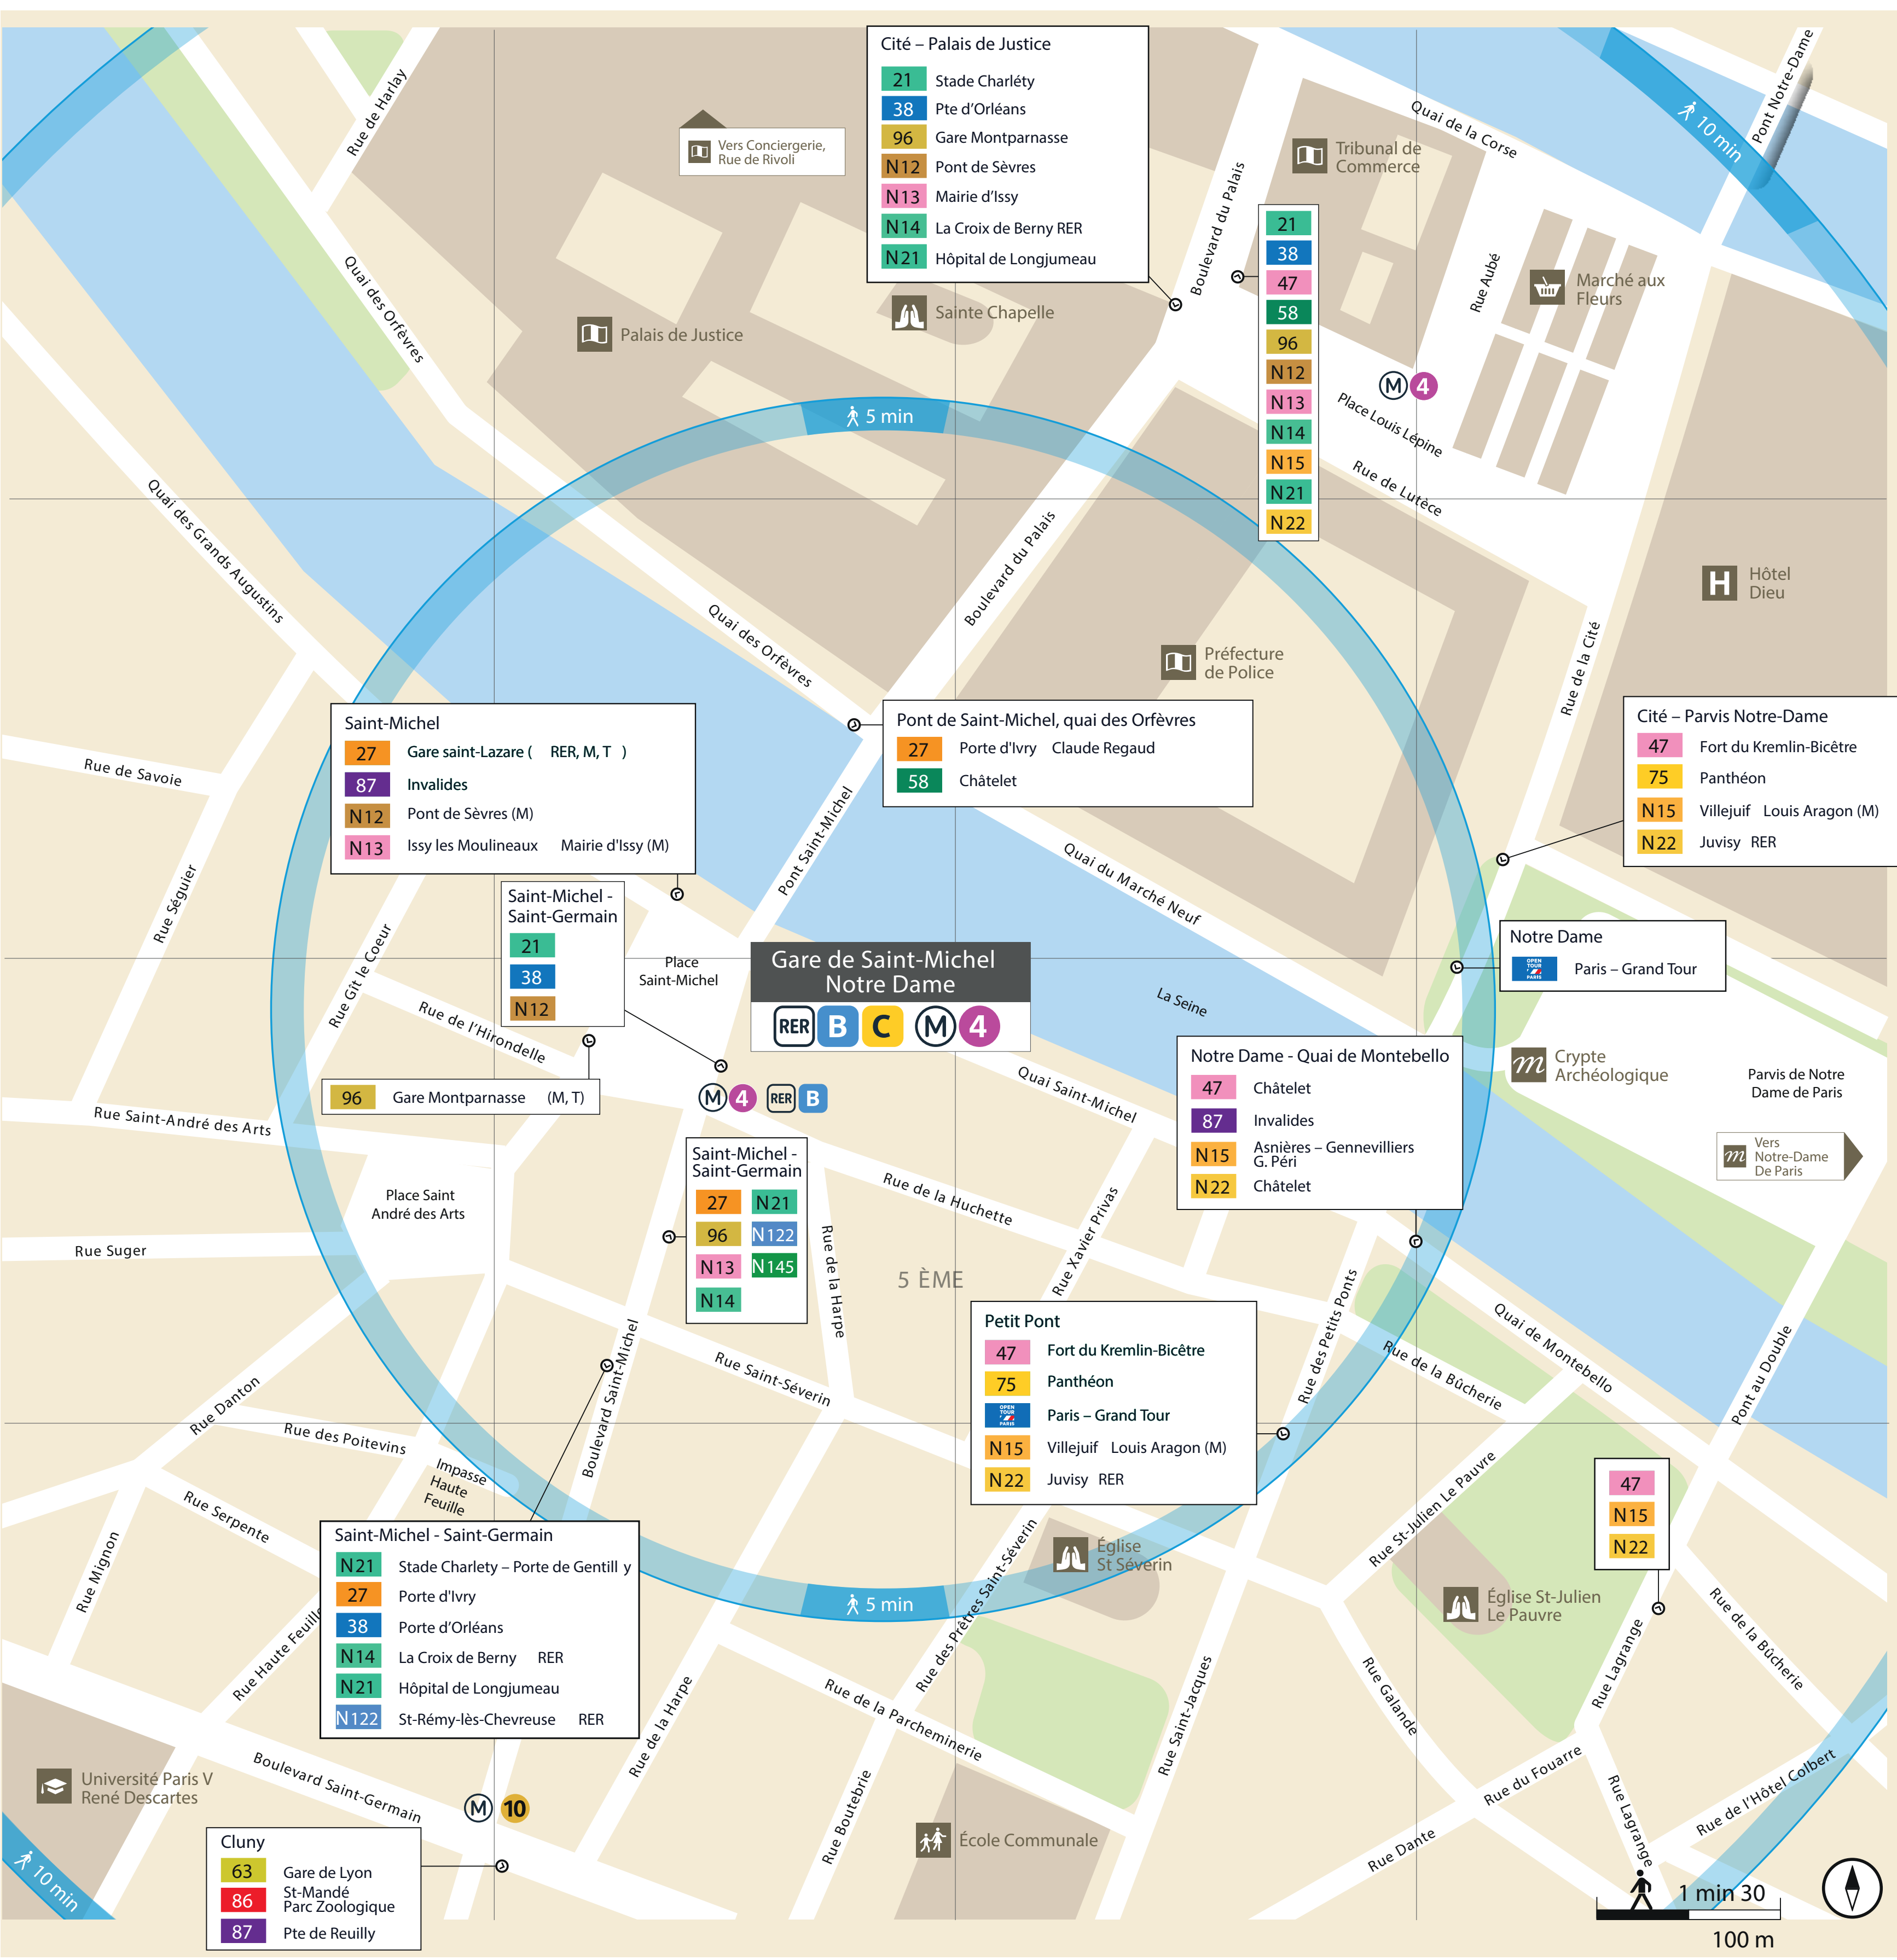

# ITINERAIRES ALTERNATIFS AU DEPART DE ST MICHEL NOTRE DAME

## VERS LE SUD

SITES ET APPLIS UTILES :

- Île-de-France Mobilités
- SNCF Applis SNCF
- Transilien.com

Retrouvez ici tous les autres itinéraires alternatifs des gares du RER C :