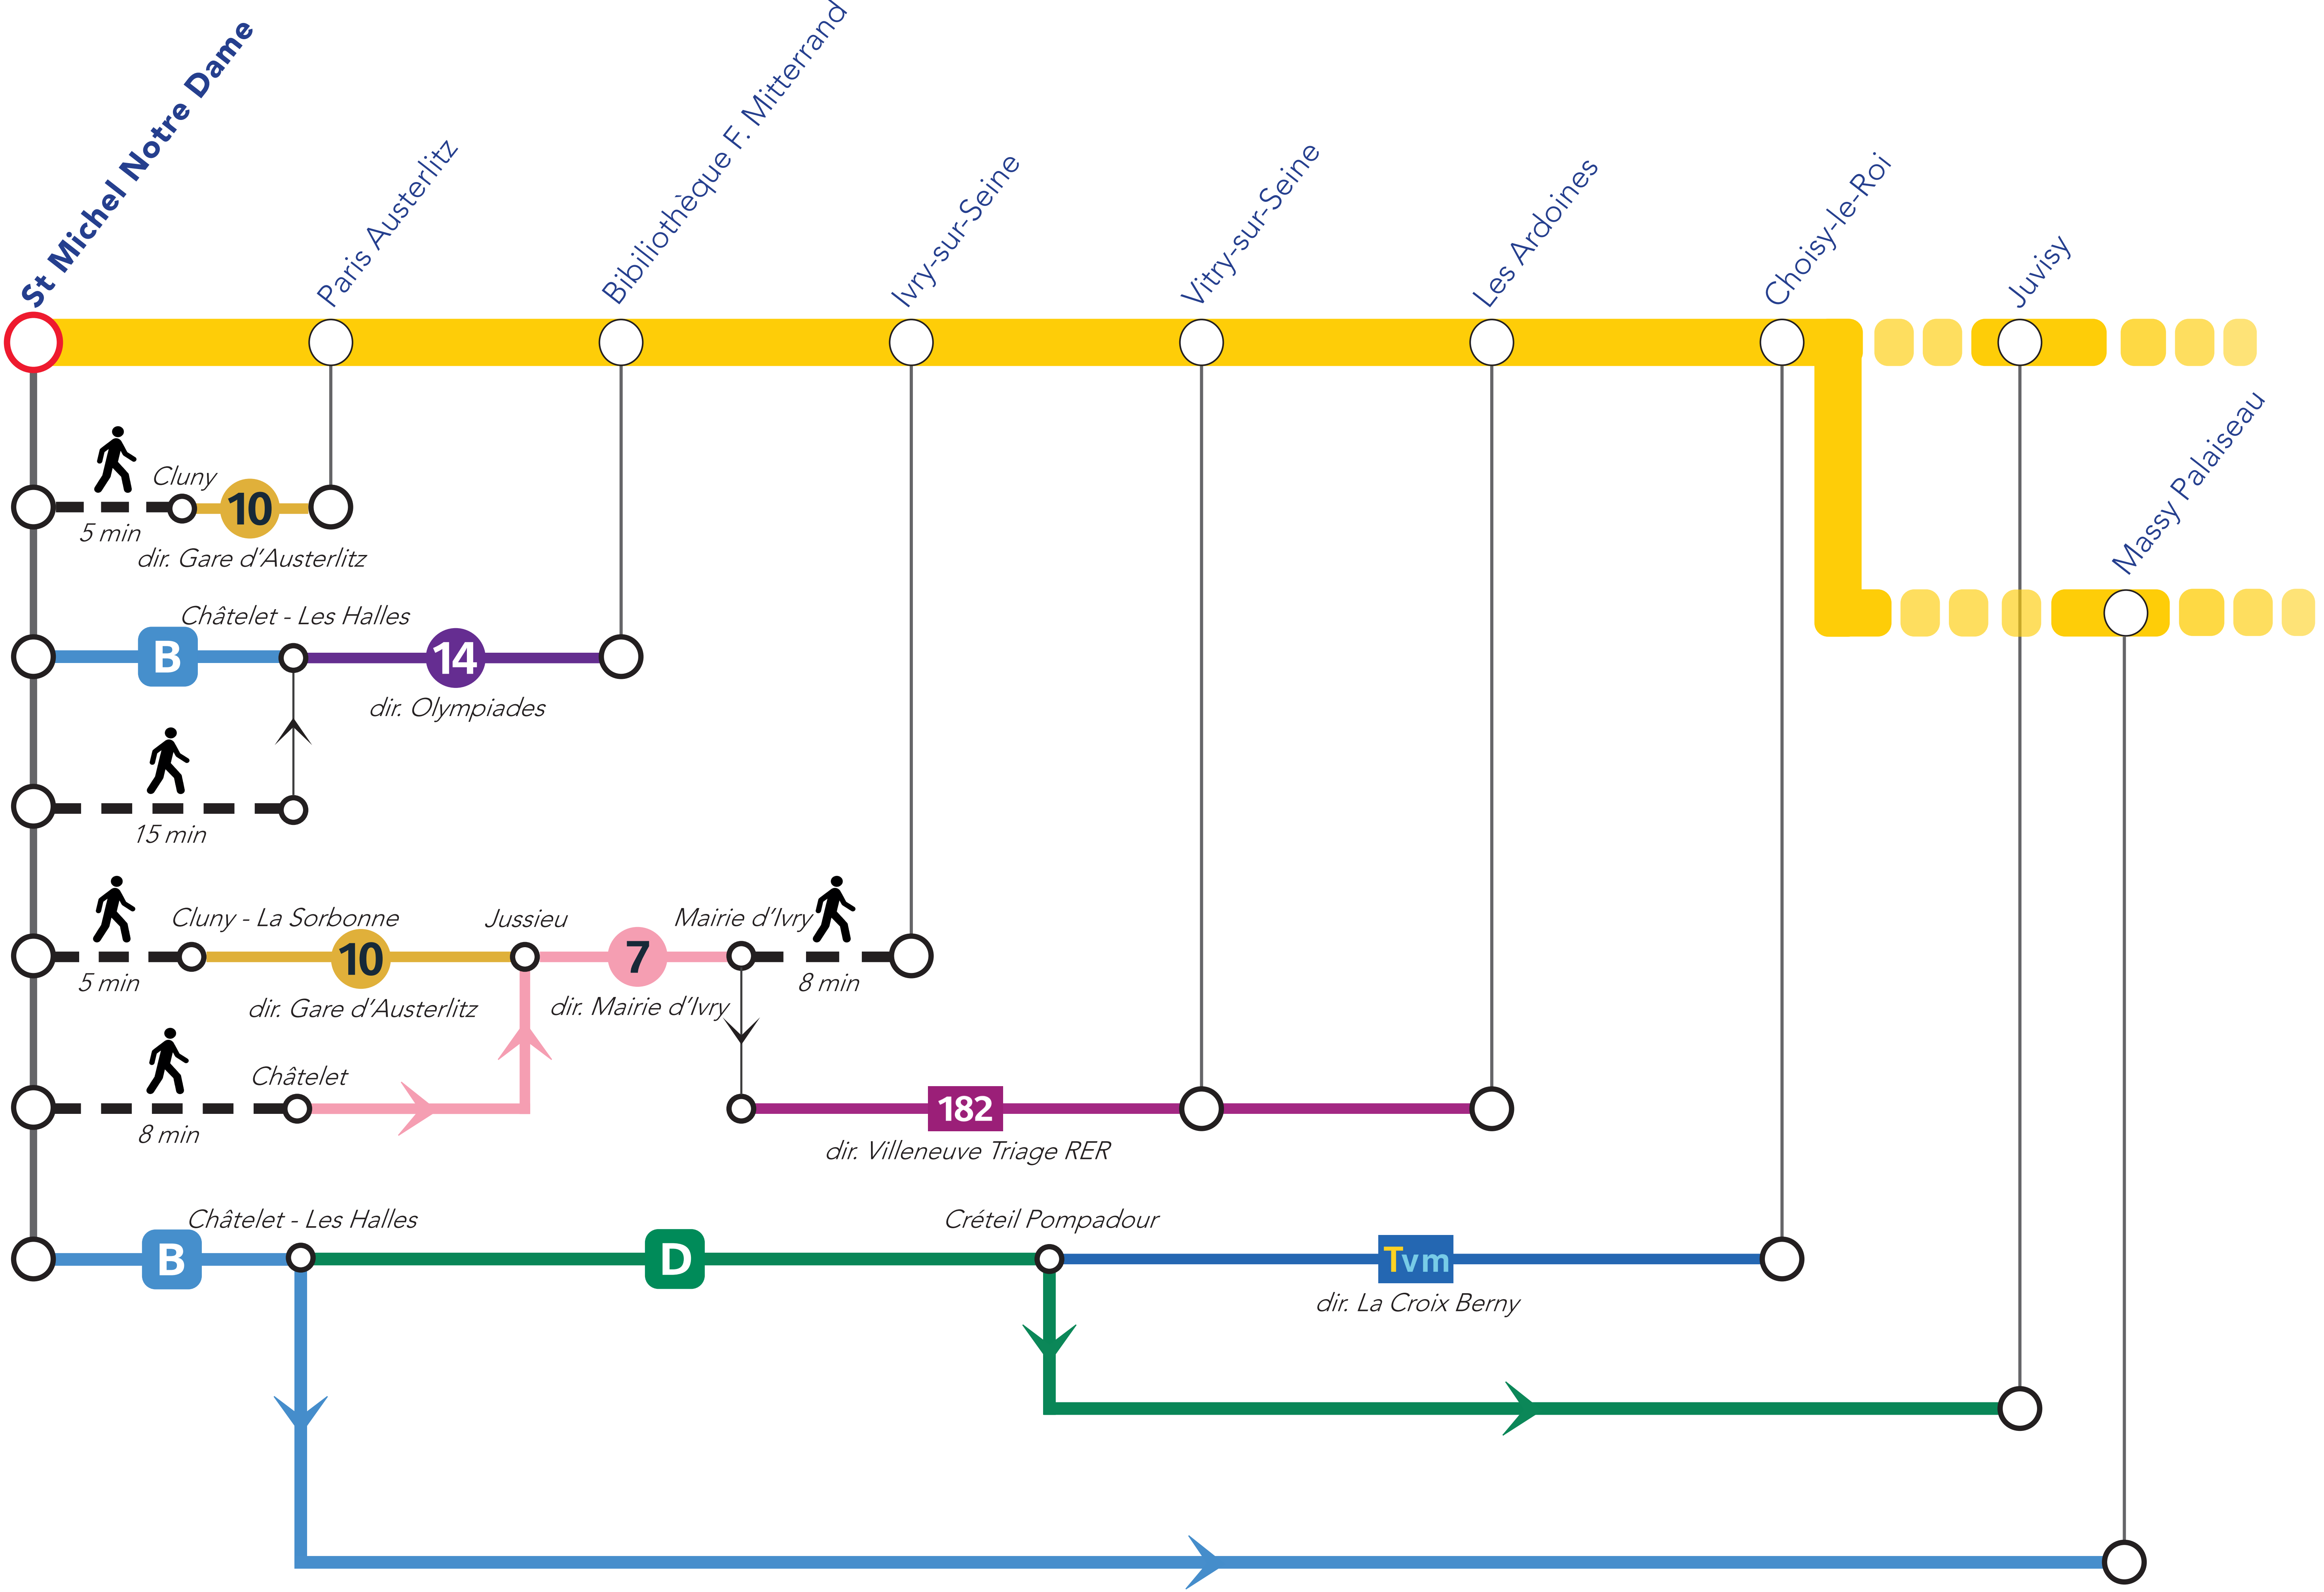

# ITINERAIRES ALTERNATIFS AU DEPART DE ST MICHEL NOTRE DAME

## VERS LE SUD

SITES ET APPLIS UTILES :

- Île-de-France Mobilités
- SNCF Applis SNCF
- Transilien.com

Retrouvez ici tous les autres itinéraires alternatifs des gares du RER C :